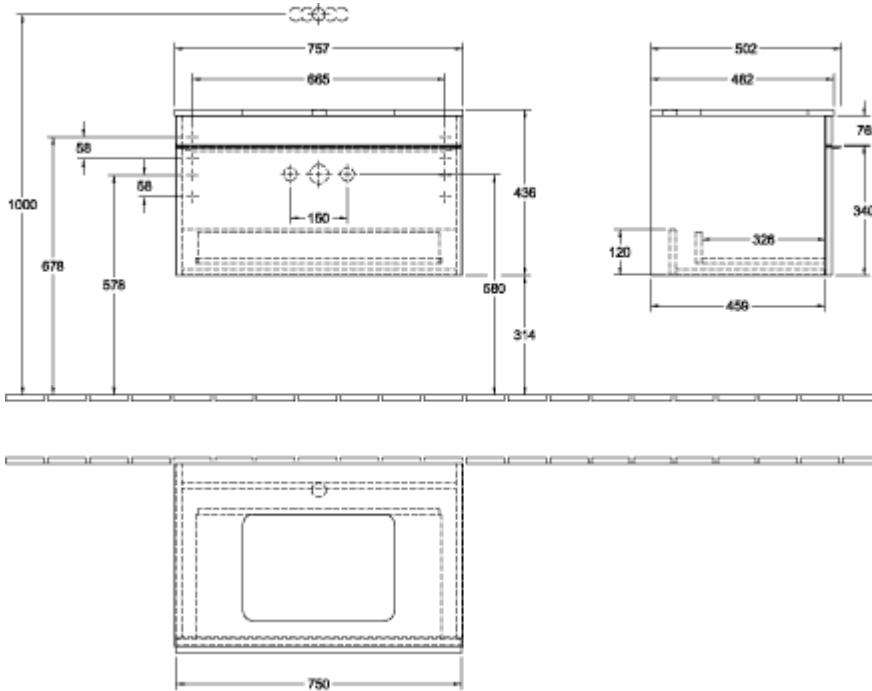

ТЕХНИЧЕСКИЕ ЧЕРТЕЖИ

A94501RH