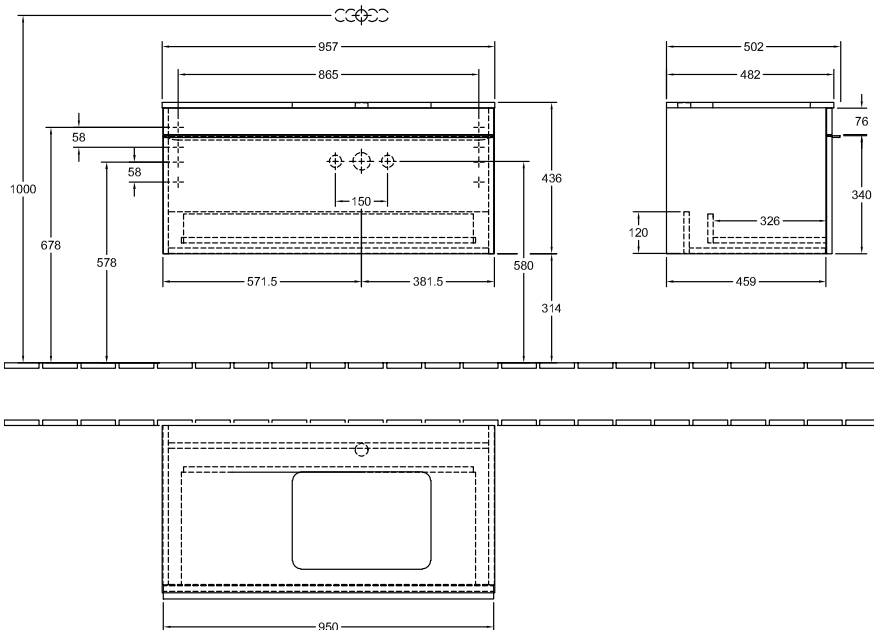

ТЕХНИЧЕСКИЕ ЧЕРТЕЖИ

A94801RH