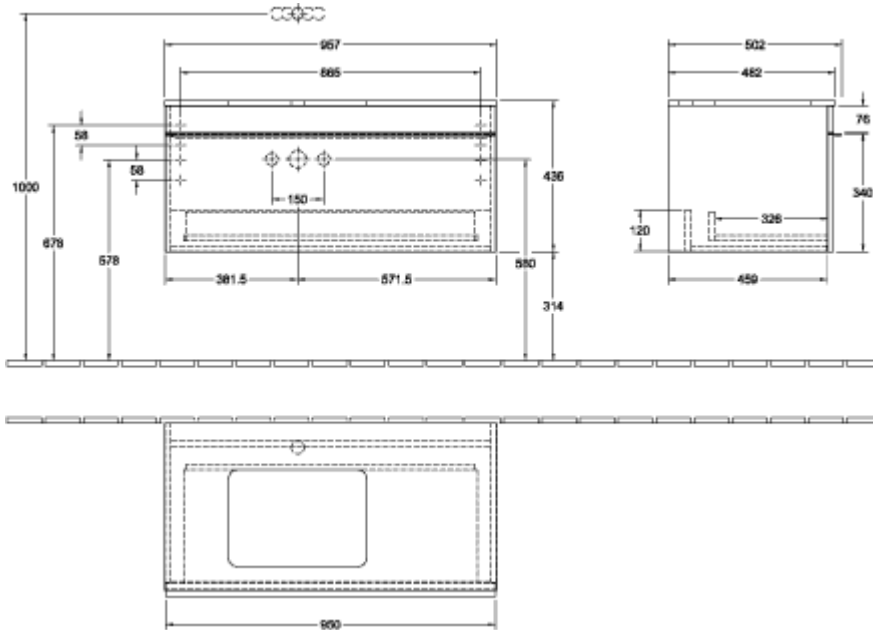

ТЕХНИЧЕСКИЕ ЧЕРТЕЖИ

A94701RH