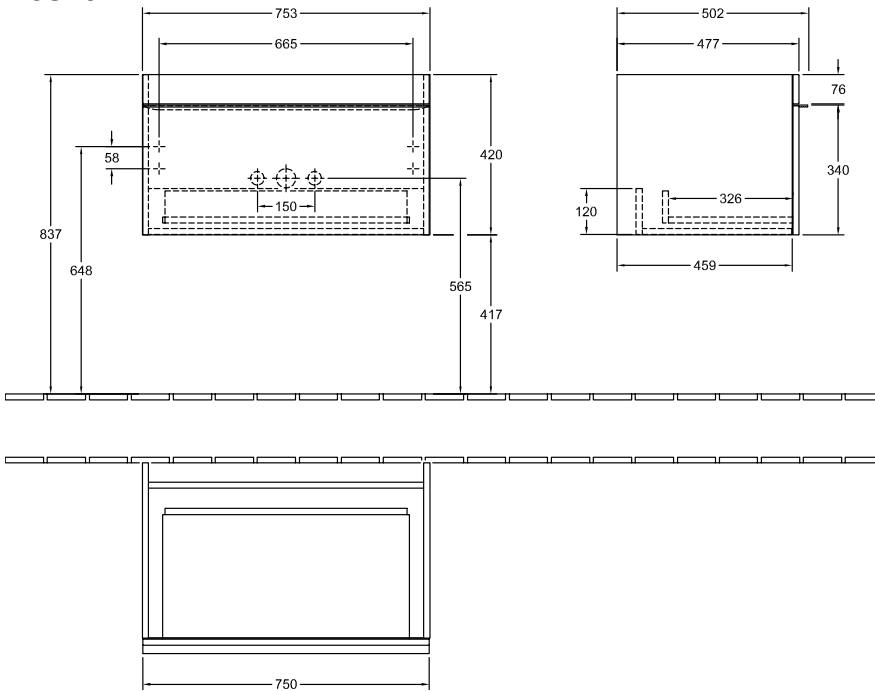

ТЕХНИЧЕСКИЕ ЧЕРТЕЖИ

A93401RH