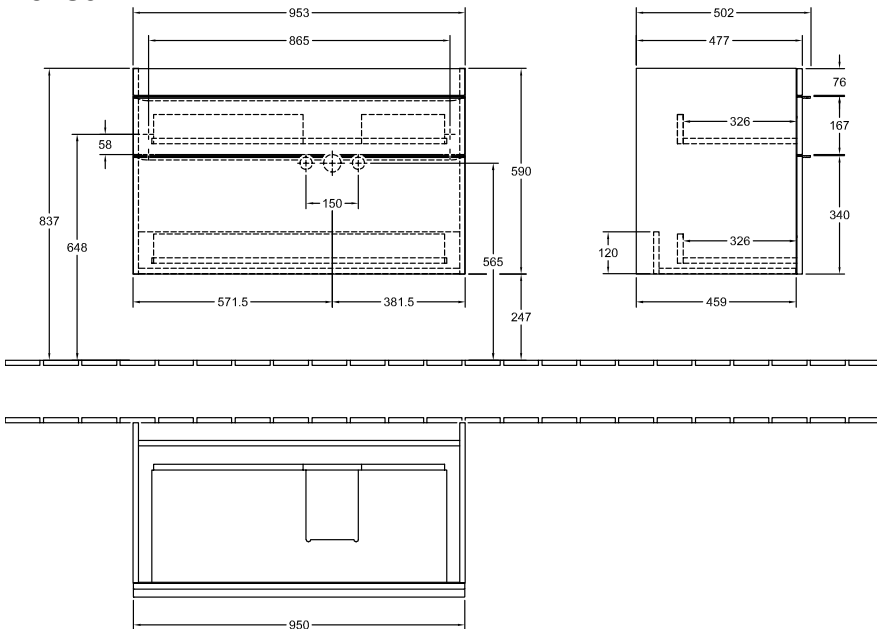

ТЕХНИЧЕСКИЕ ЧЕРТЕЖИ

A92801RH