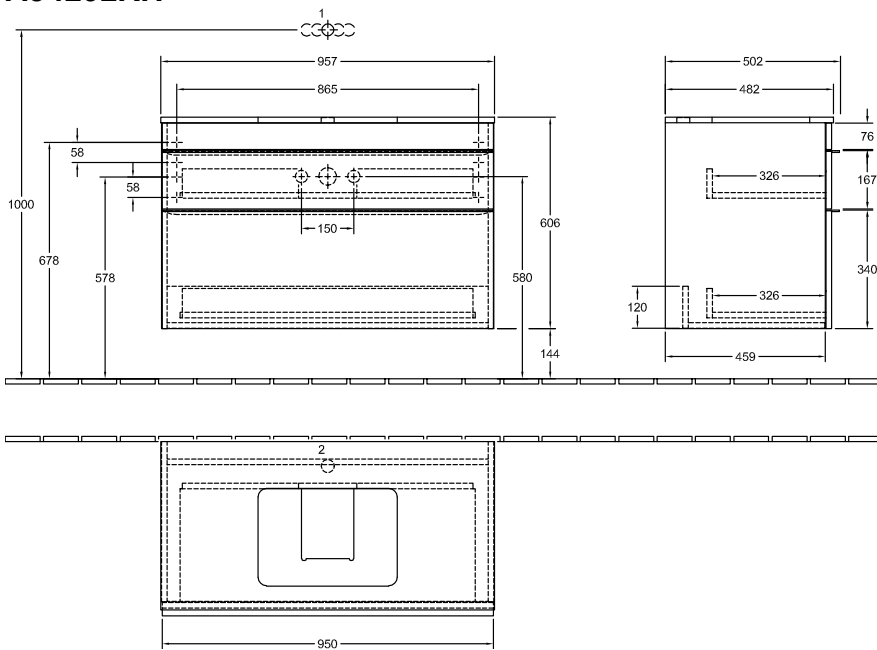

ТЕХНИЧЕСКИЕ ЧЕРТЕЖИ

A94101RH