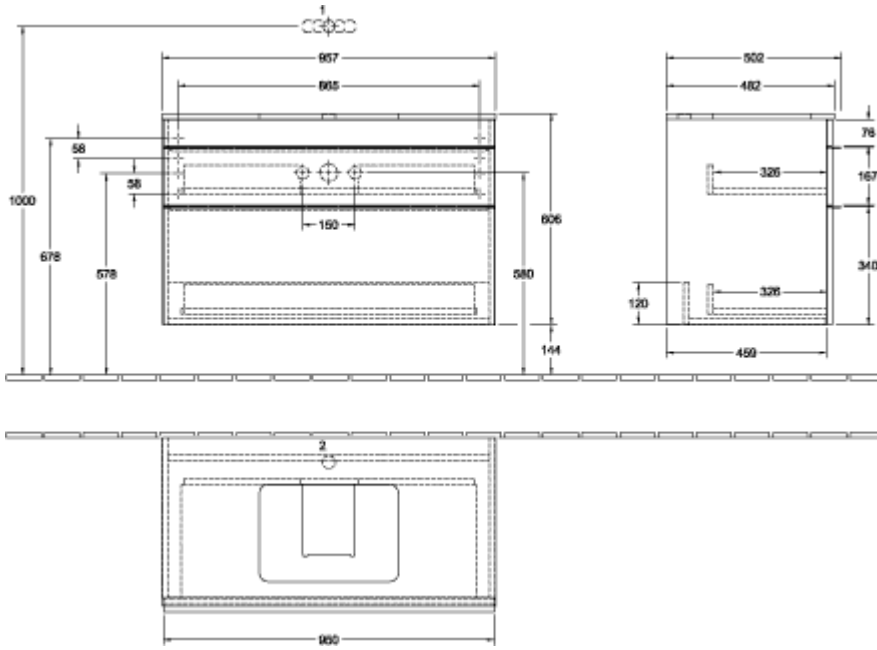

ТЕХНИЧЕСКИЕ ЧЕРТЕЖИ

A94101RH