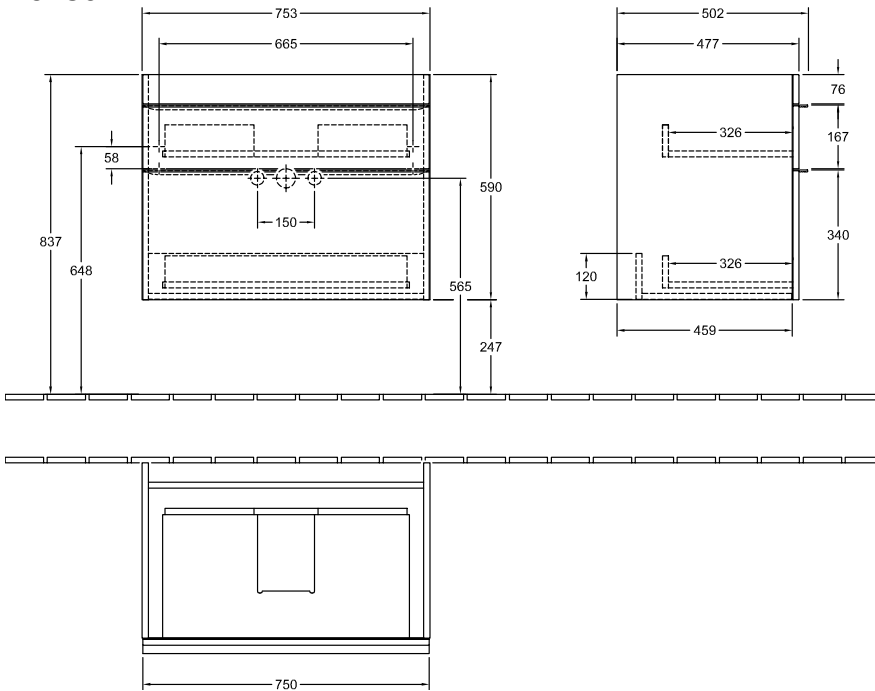

ТЕХНИЧЕСКИЕ ЧЕРТЕЖИ

A92501RH