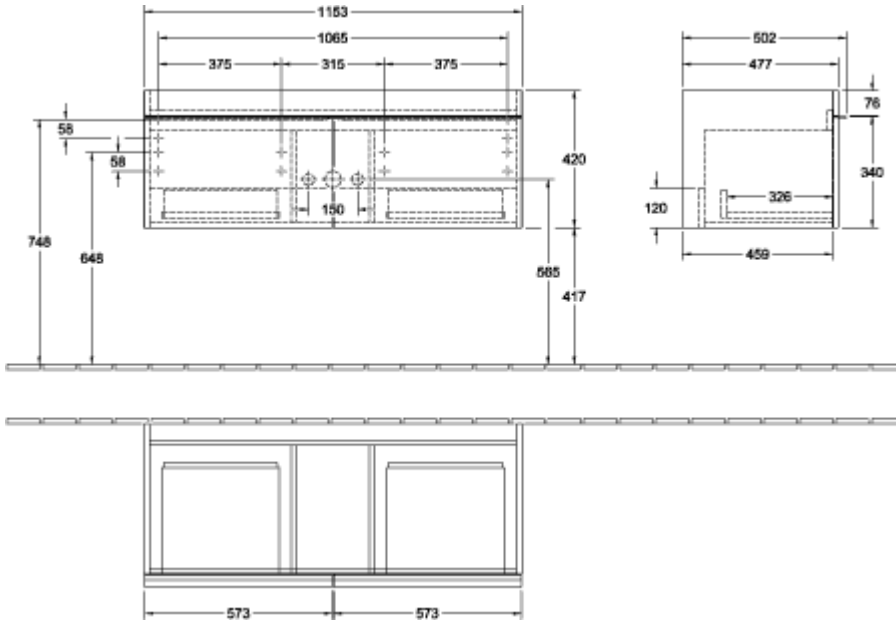

ТЕХНИЧЕСКИЕ ЧЕРТЕЖИ

A93801RH