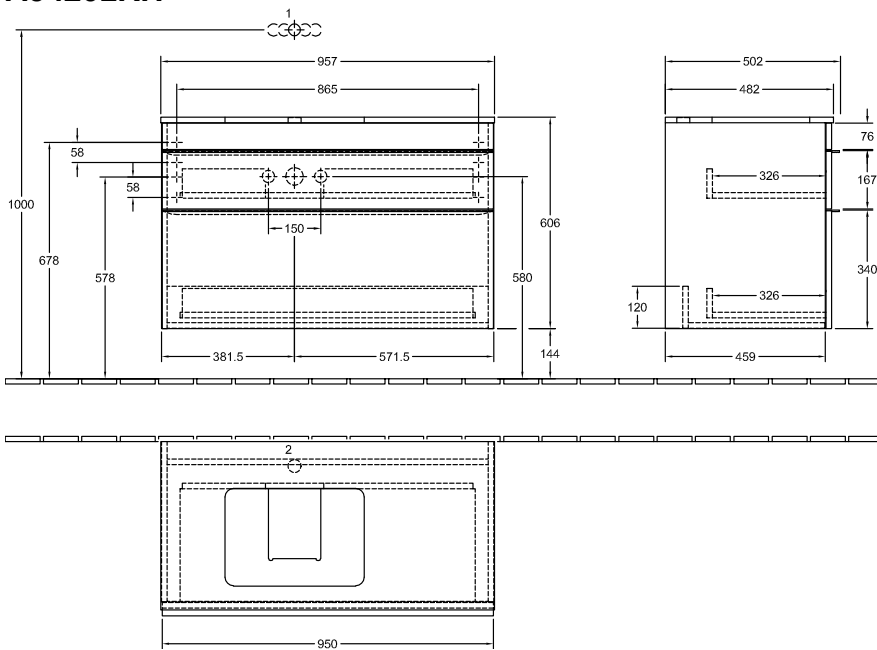

ТЕХНИЧЕСКИЕ ЧЕРТЕЖИ

A94201RH