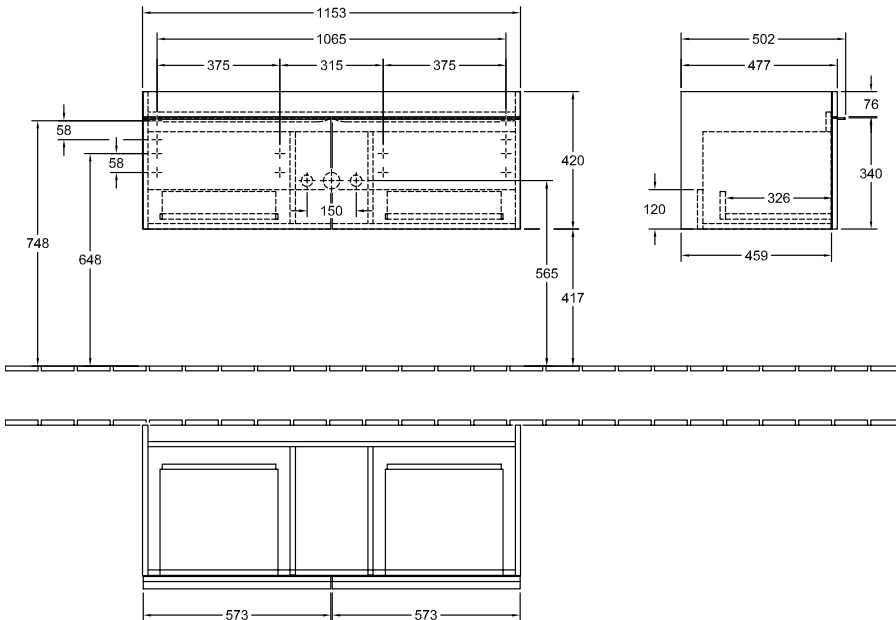

ТЕХНИЧЕСКИЕ ЧЕРТЕЖИ

A93801RH