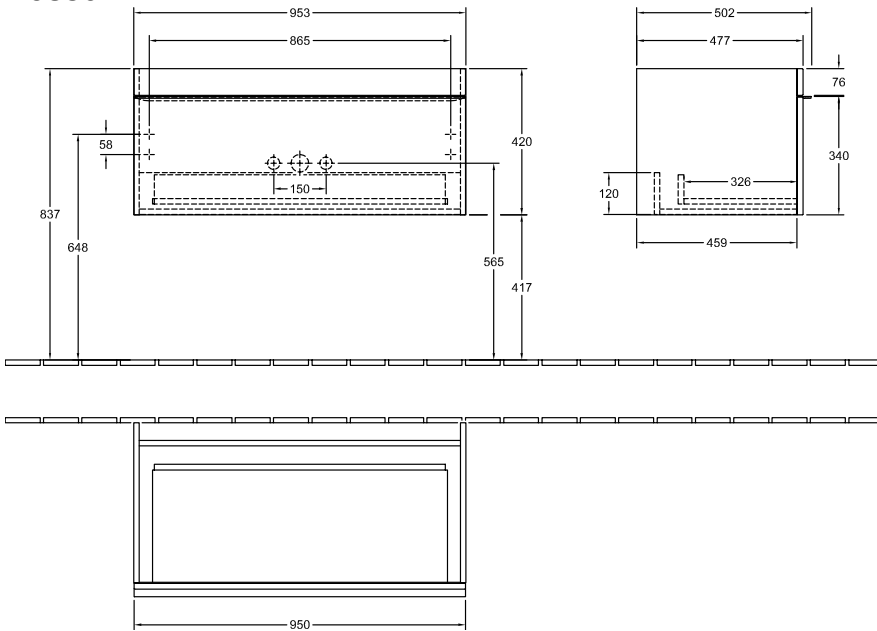

ТЕХНИЧЕСКИЕ ЧЕРТЕЖИ

A93501RH