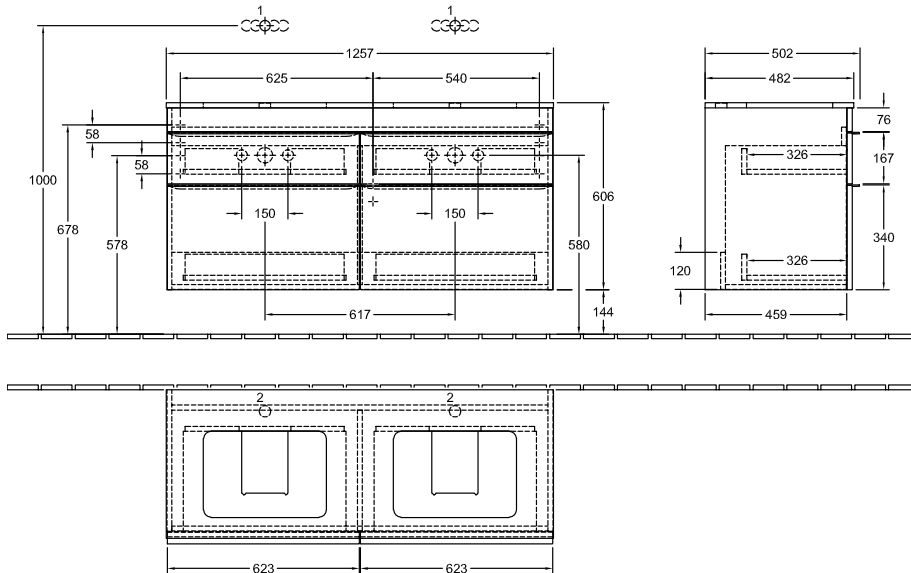

ТЕХНИЧЕСКИЕ ЧЕРТЕЖИ

A94405RH