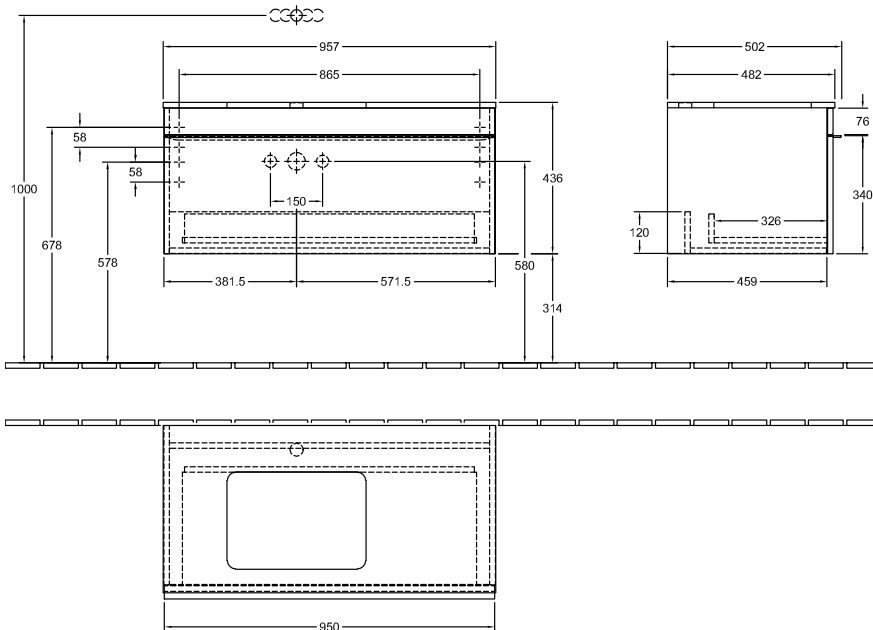

ТЕХНИЧЕСКИЕ ЧЕРТЕЖИ

A94701RH