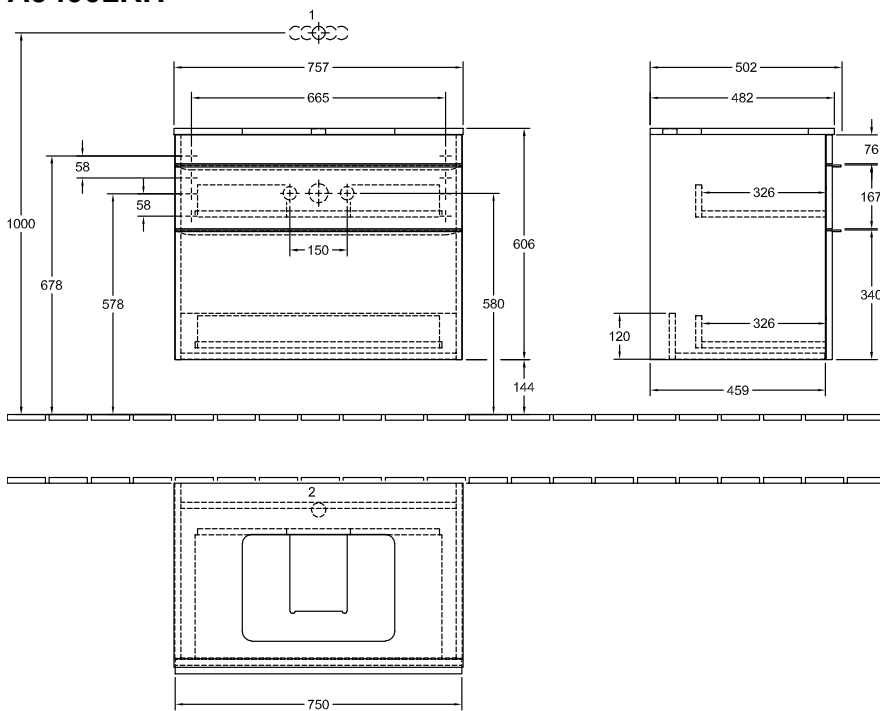

ТЕХНИЧЕСКИЕ ЧЕРТЕЖИ

A94001RH