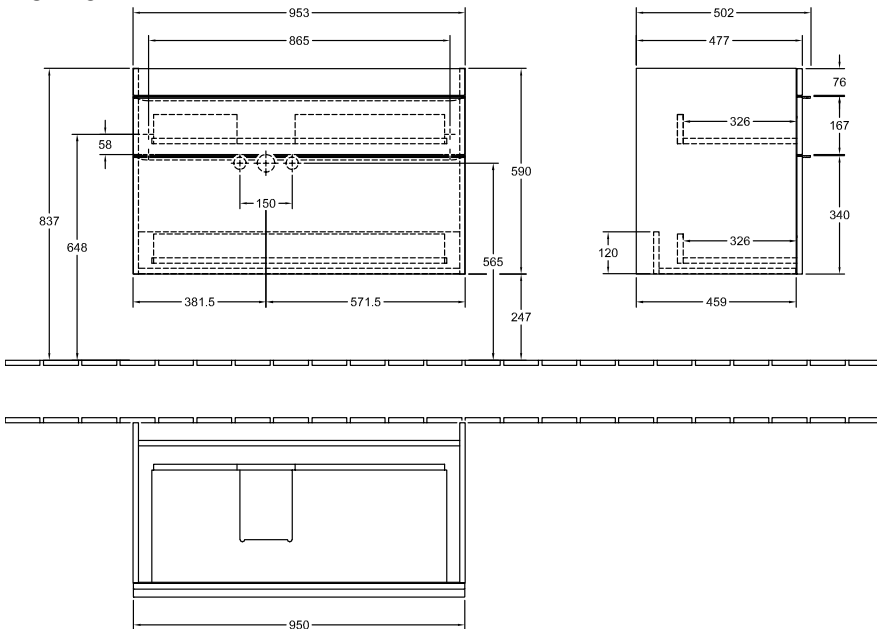

ТЕХНИЧЕСКИЕ ЧЕРТЕЖИ

A92701RH