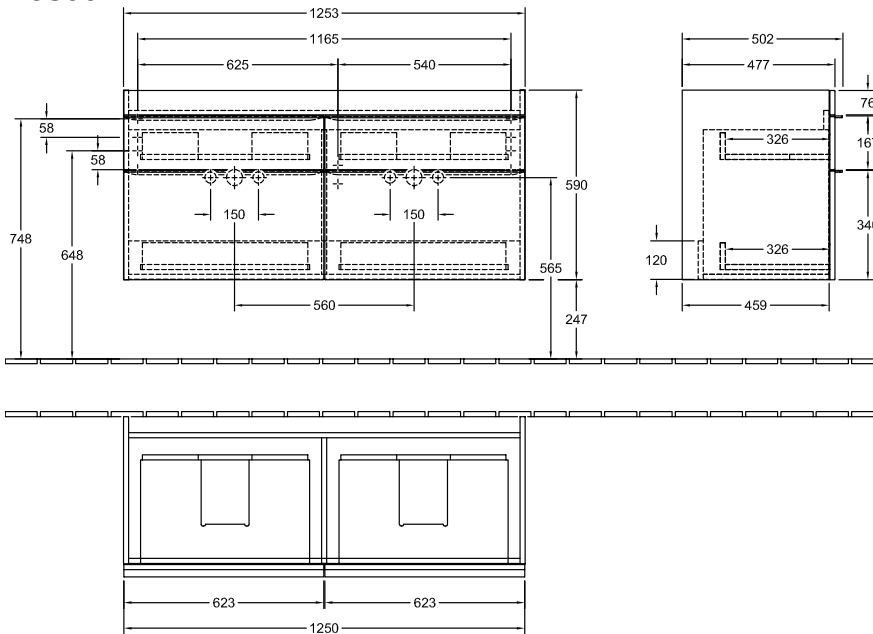

ТЕХНИЧЕСКИЕ ЧЕРТЕЖИ

A93001RH