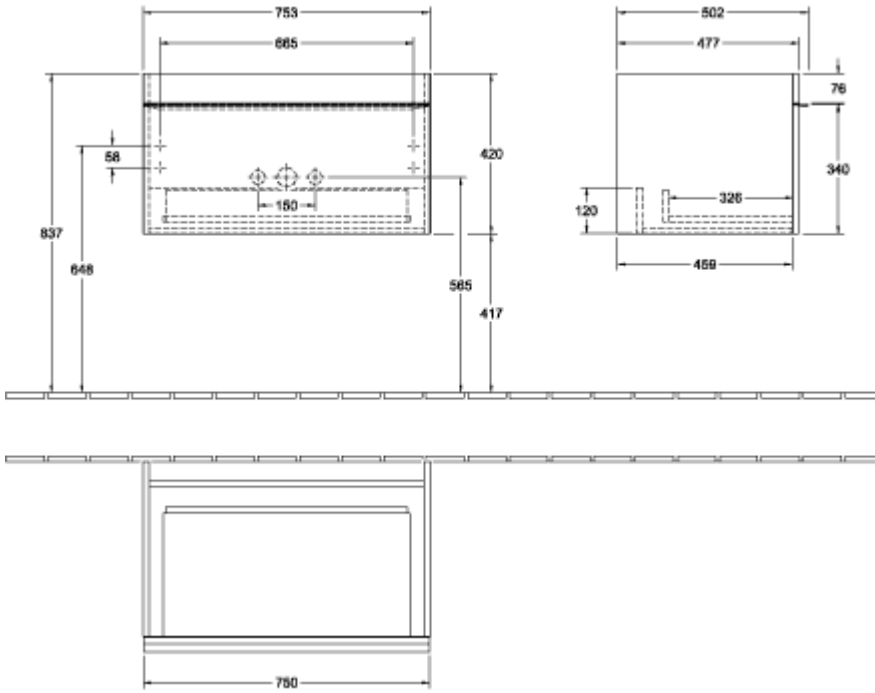

ТЕХНИЧЕСКИЕ ЧЕРТЕЖИ

A93401RH