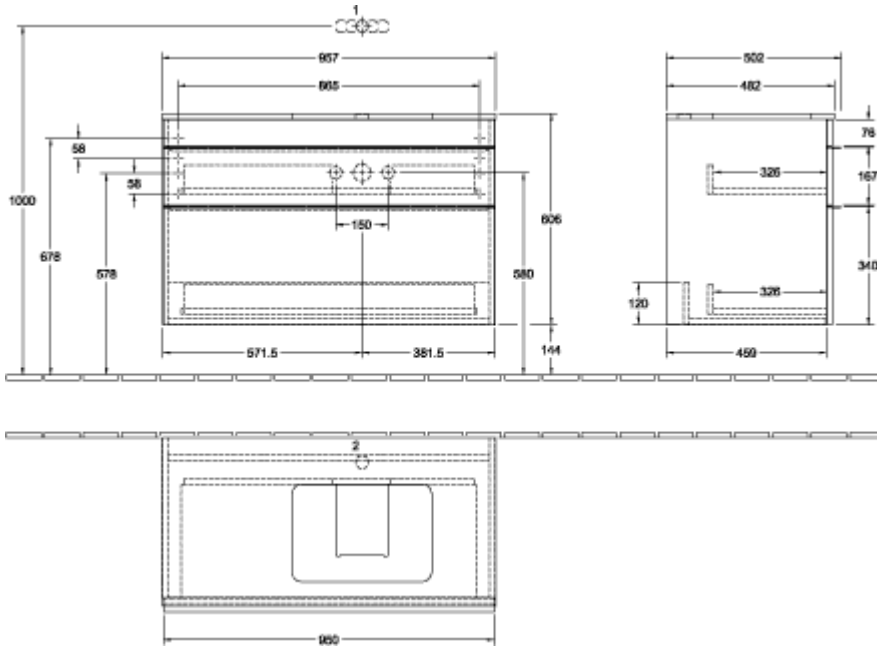

ТЕХНИЧЕСКИЕ ЧЕРТЕЖИ

A94301RH