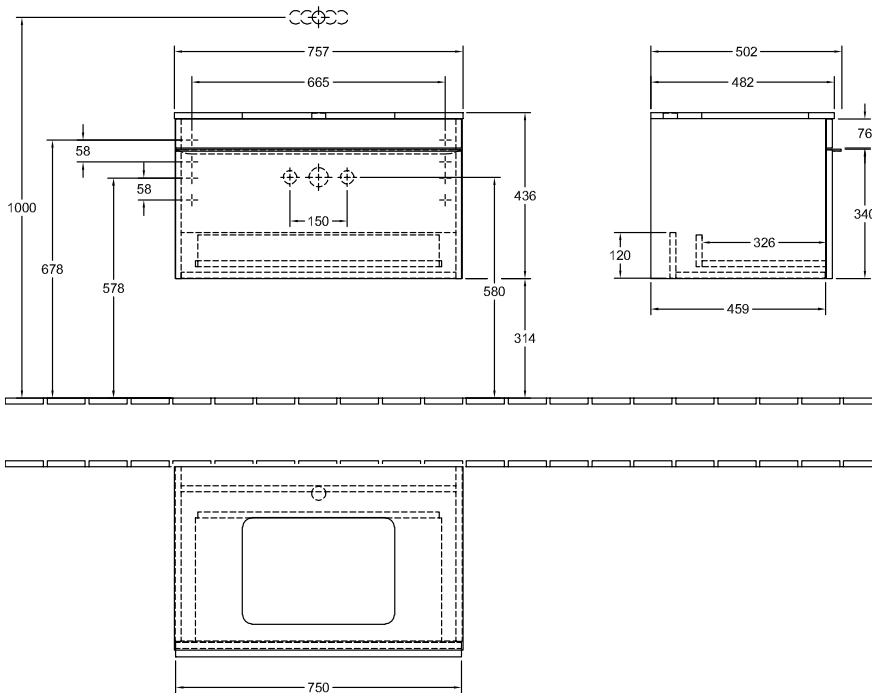

ТЕХНИЧЕСКИЕ ЧЕРТЕЖИ

A94501RH