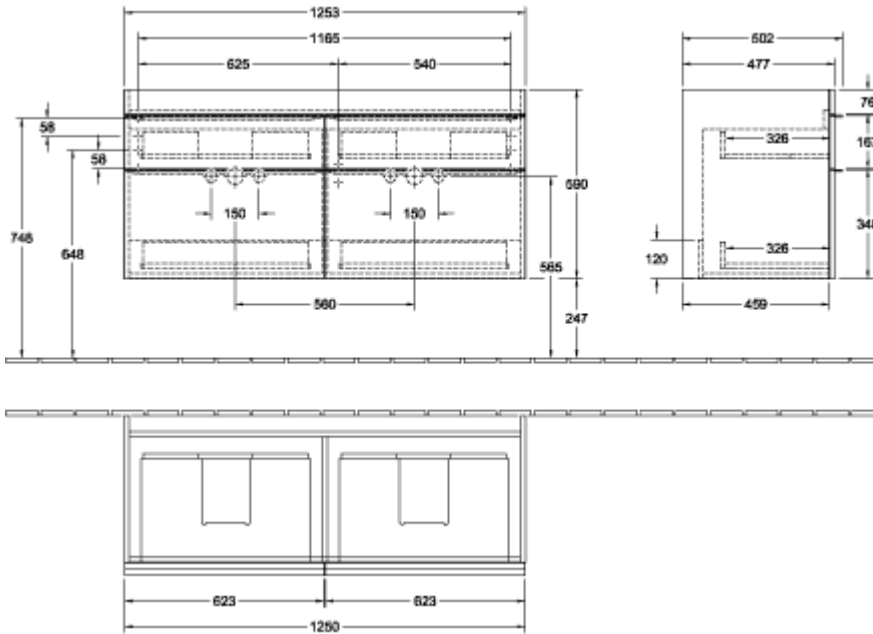

ТЕХНИЧЕСКИЕ ЧЕРТЕЖИ

A93001RH