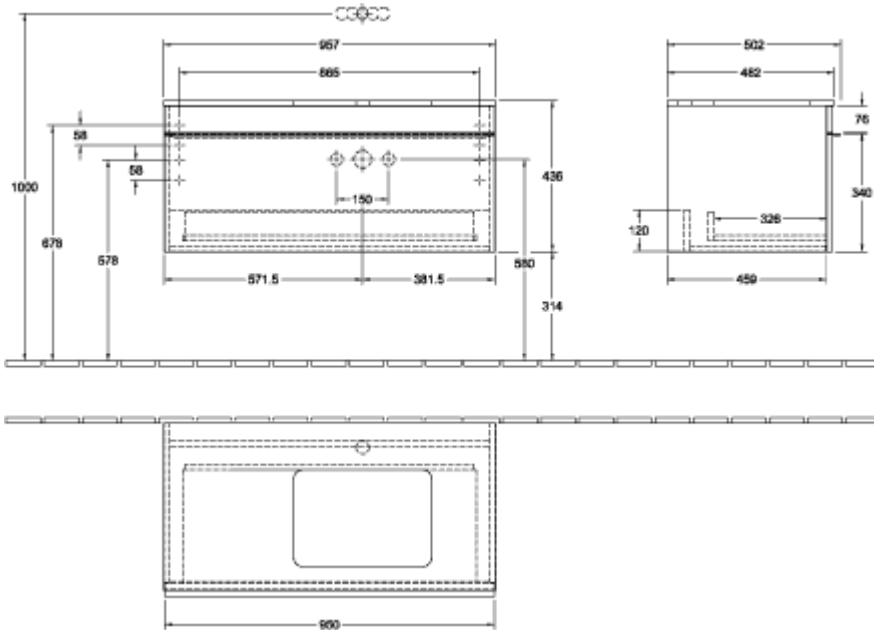

ТЕХНИЧЕСКИЕ ЧЕРТЕЖИ

A94801RH