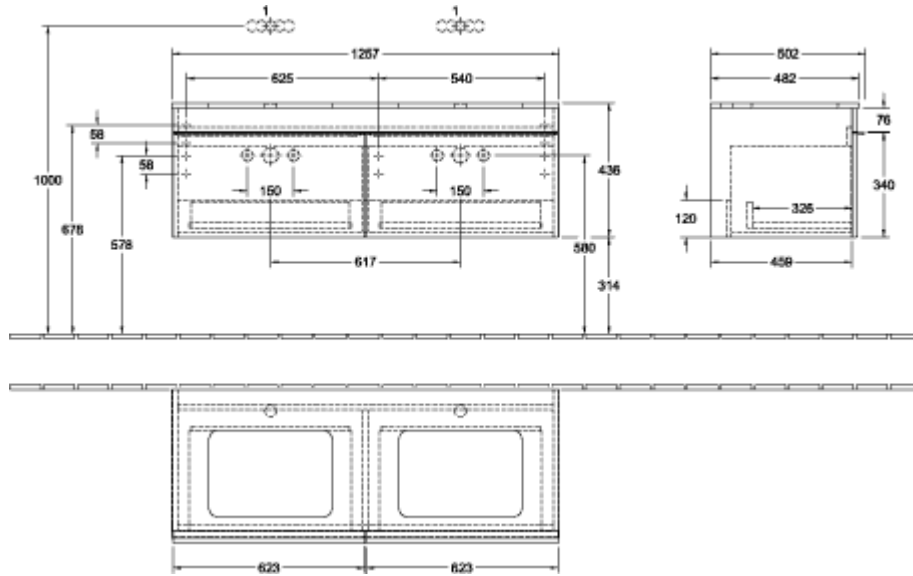

ТЕХНИЧЕСКИЕ ЧЕРТЕЖИ

A94901RH