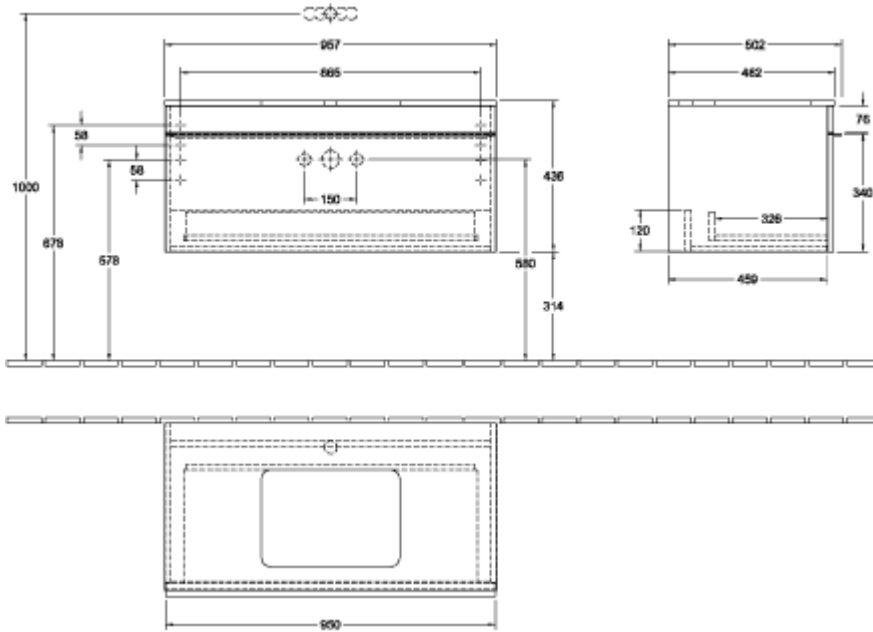

ТЕХНИЧЕСКИЕ ЧЕРТЕЖИ

A94601RH