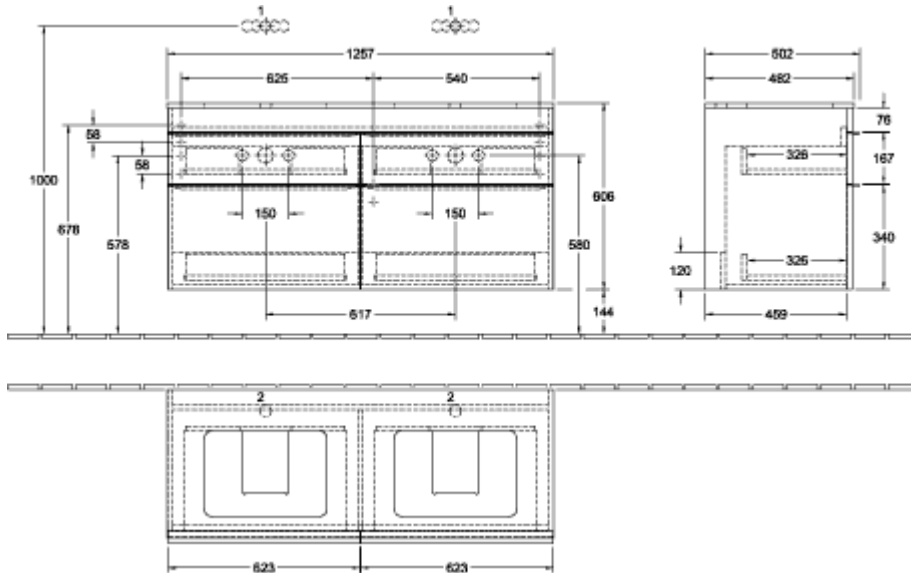

ТЕХНИЧЕСКИЕ ЧЕРТЕЖИ

A94405RH