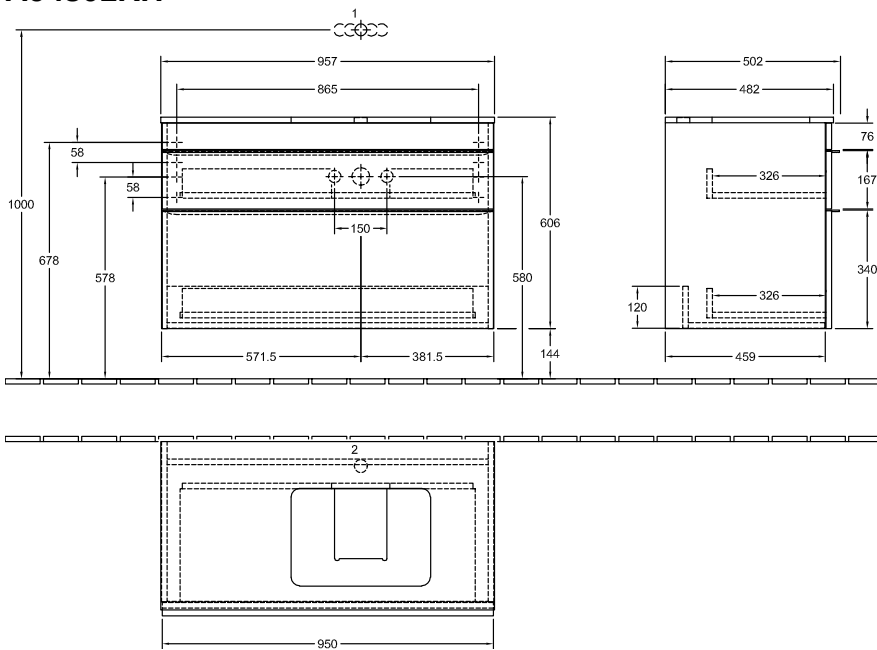

ТЕХНИЧЕСКИЕ ЧЕРТЕЖИ

A94301RH