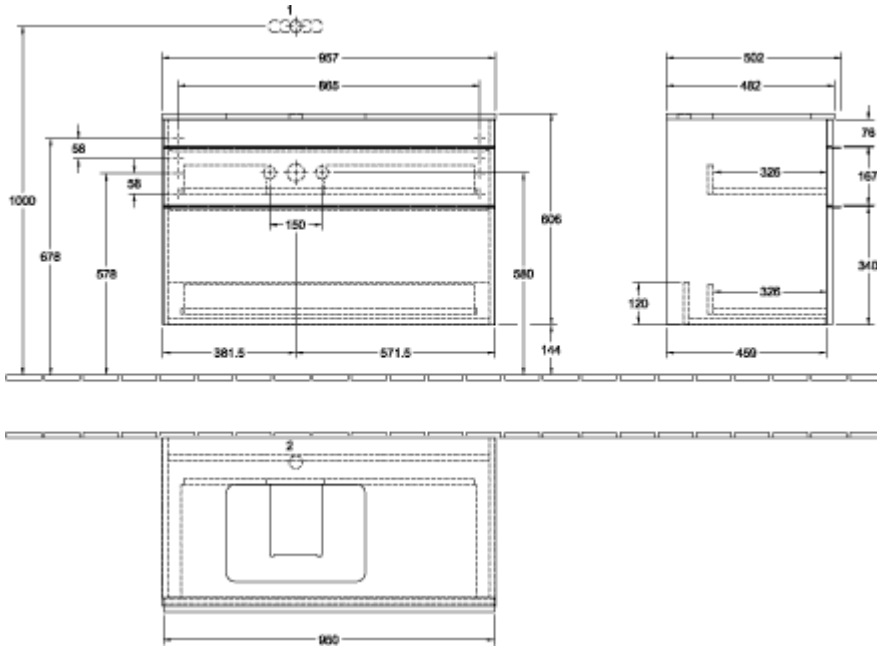

ТЕХНИЧЕСКИЕ ЧЕРТЕЖИ

A94201RH