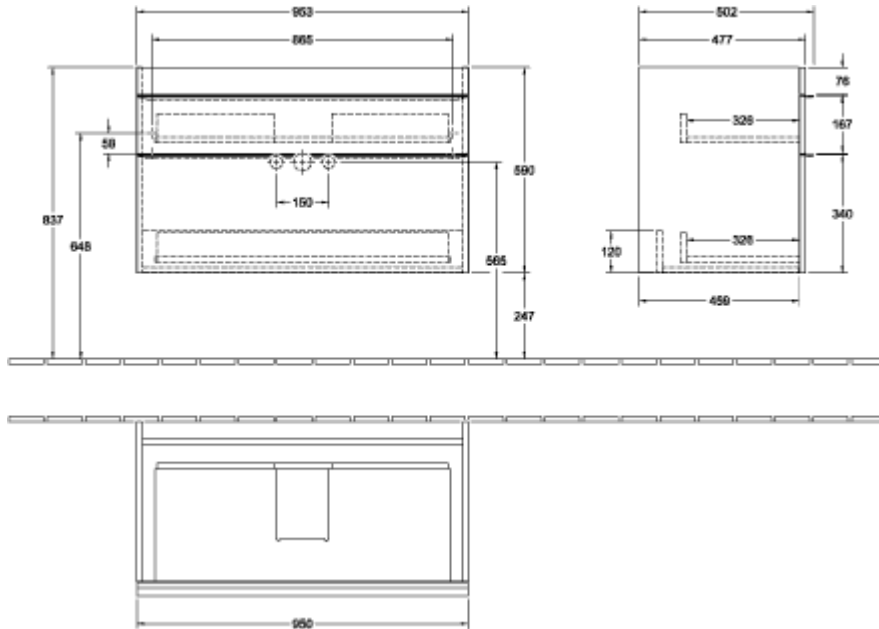

ТЕХНИЧЕСКИЕ ЧЕРТЕЖИ

A92605RH