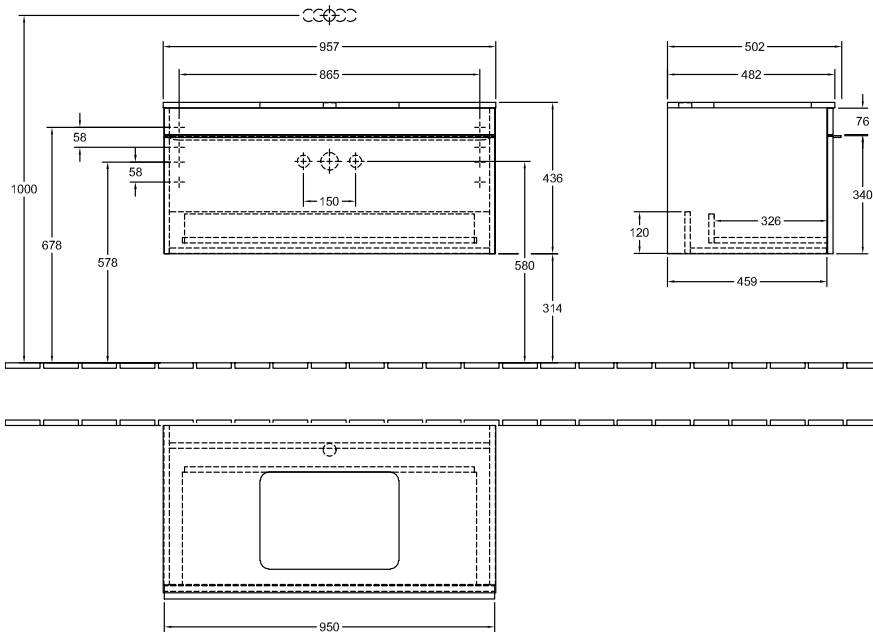

ТЕХНИЧЕСКИЕ ЧЕРТЕЖИ

A94601RH