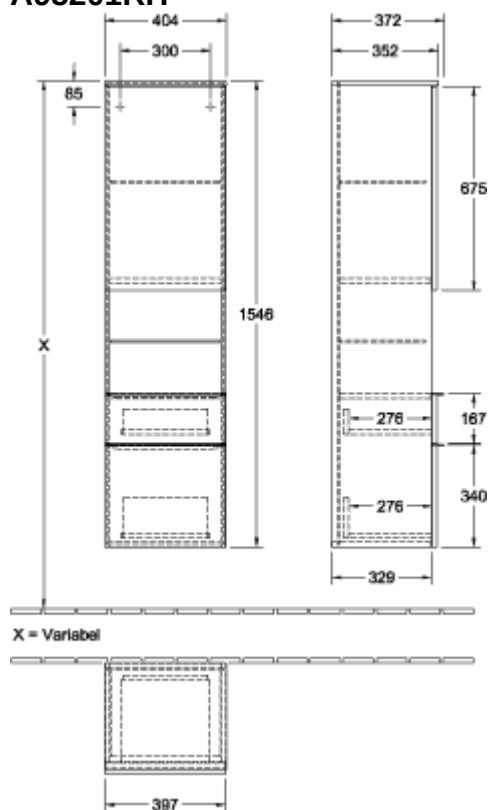

ТЕХНИЧЕСКИЕ ЧЕРТЕЖИ

A95201RH