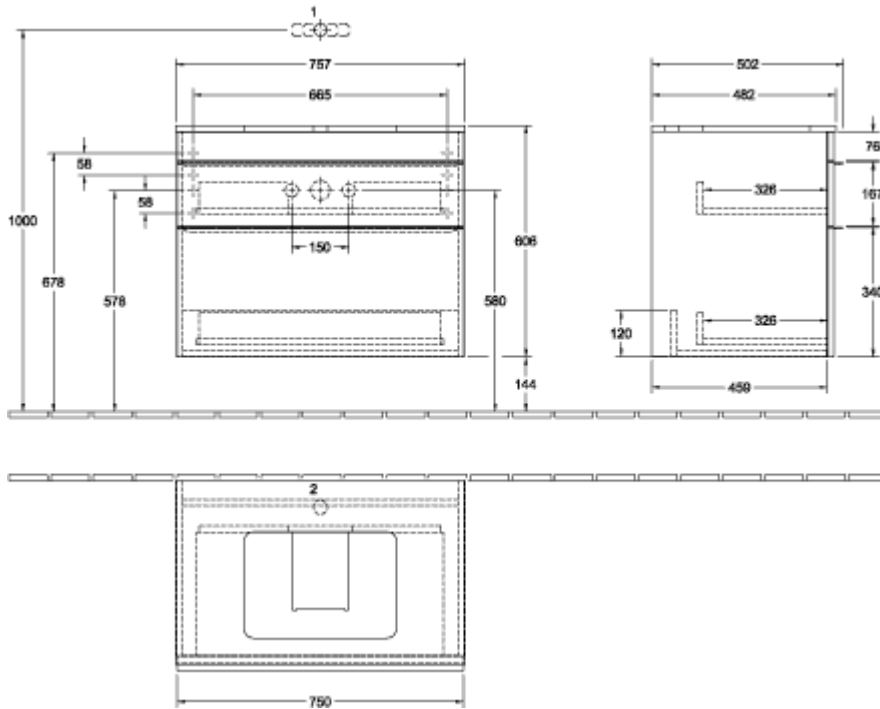

ТЕХНИЧЕСКИЕ ЧЕРТЕЖИ

A94001RH