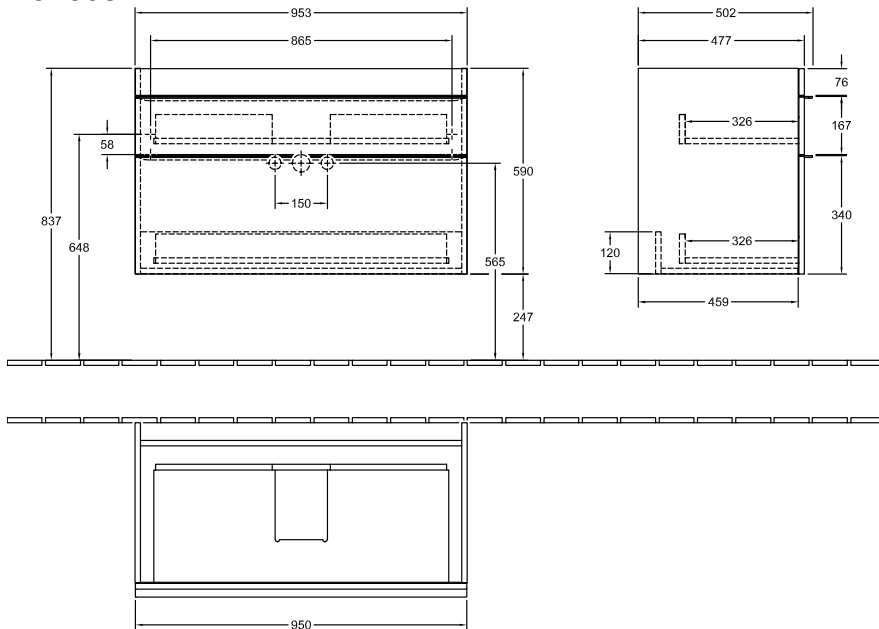

ТЕХНИЧЕСКИЕ ЧЕРТЕЖИ

A92605RH