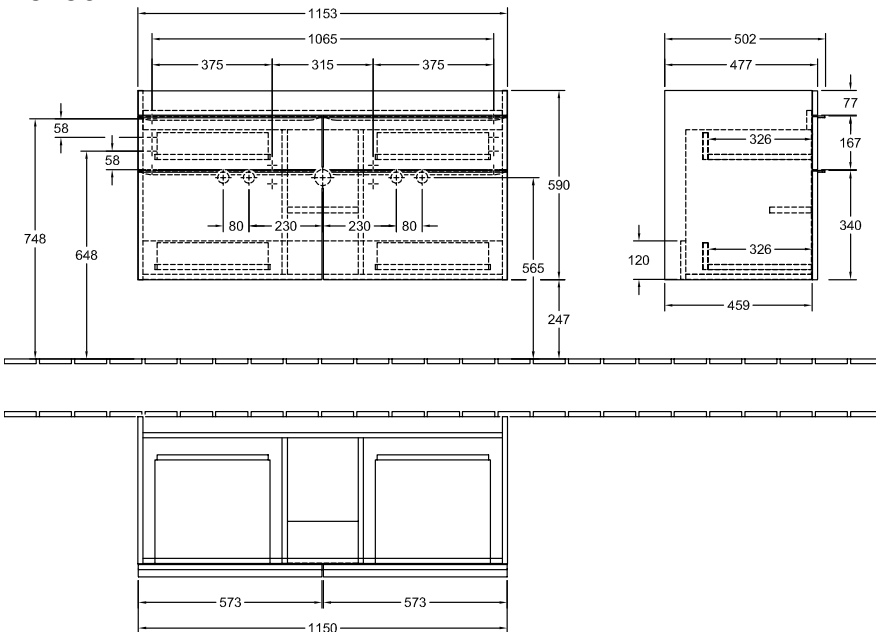

ТЕХНИЧЕСКИЕ ЧЕРТЕЖИ

A92901RH