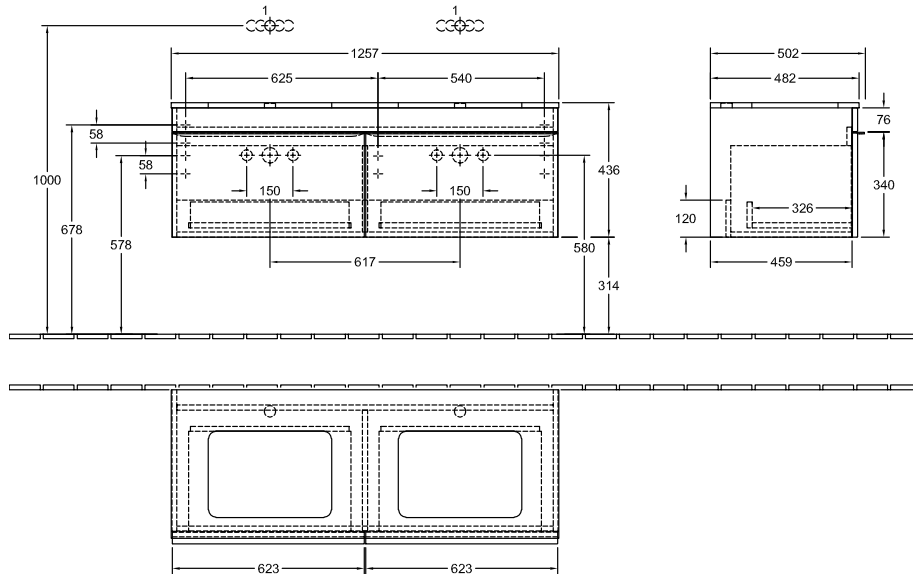

ТЕХНИЧЕСКИЕ ЧЕРТЕЖИ

A94901RH