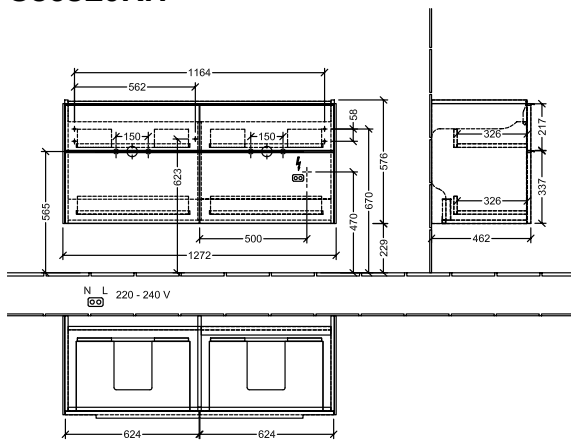

C568L0RH

Subway 3.0 C568L	 Villeroy & Boch 1748
V01 / 08.12.2020