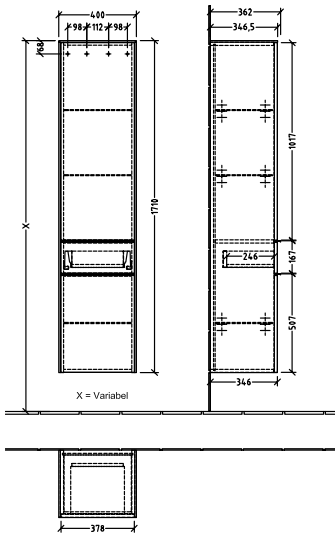

C59000RH

Subway 3.0 C5900Z	 Villeroy & Boch 1748
V01 / 10.11.2020