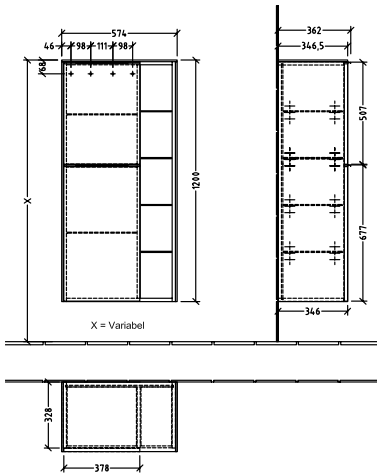

C59800RH

Subway 3.0 C59800Z	 Villeroy & Boch 1748
V01 / 10.11.2020