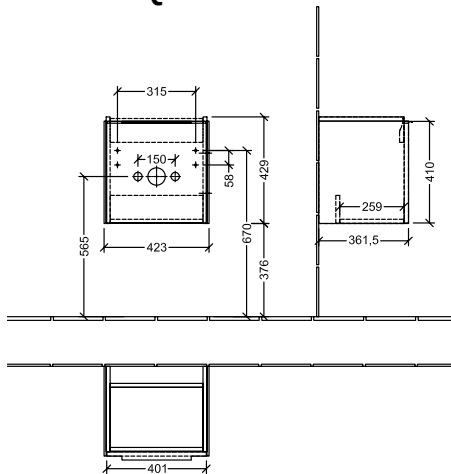

C58200VQ

Subway 3.0 C5820	 Villeroy & Boch 1748
V01 / 08.12.2020