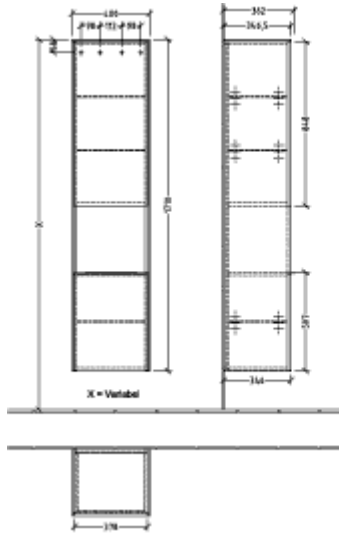

ТЕХНИЧЕСКИЕ ЧЕРТЕЖИ

C58900RH