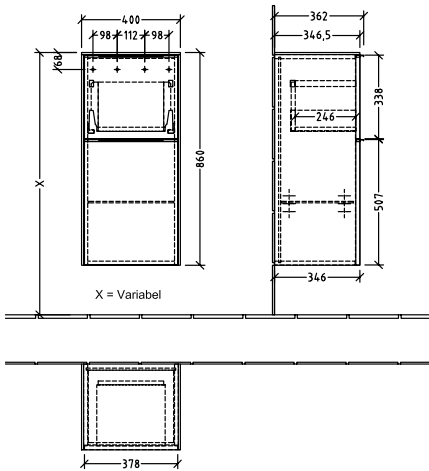

C59400RH

Subway 3.0 C5940Z	 Villeroy & Boch 1748
V01 / 10.11.2020