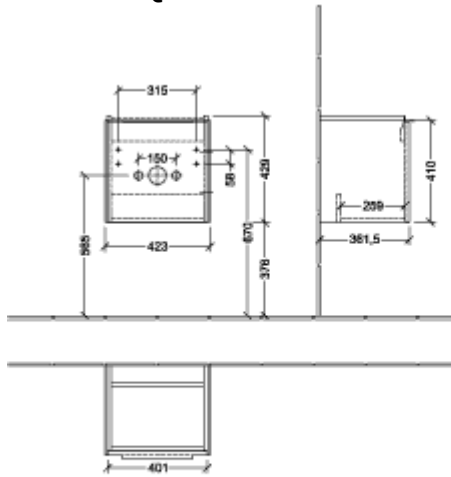

ТЕХНИЧЕСКИЕ ЧЕРТЕЖИ

C58200VQ

Subway 3.0 C5820	 Villeroy & Boch 1748
V01 / 08.12.2020