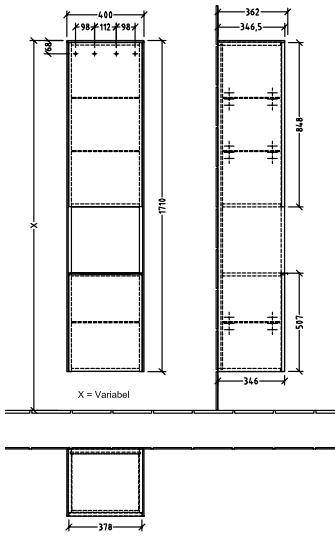

C58800RH

Subway 3.0 C5880Z	 Villeroy & Boch 1748
V01 / 10.11.2020