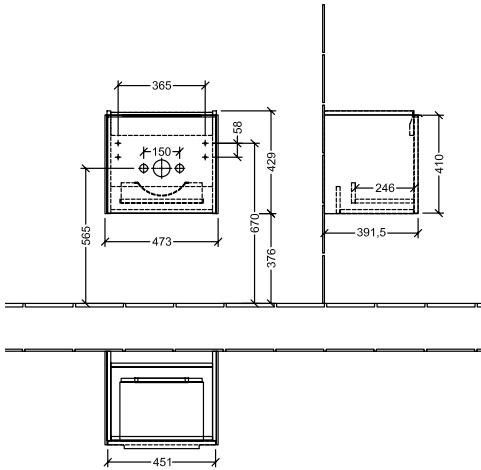

C58000RH

Subway 3.0 C5800	 Villeroy & Boch 1748
V01 / 08.12.2020