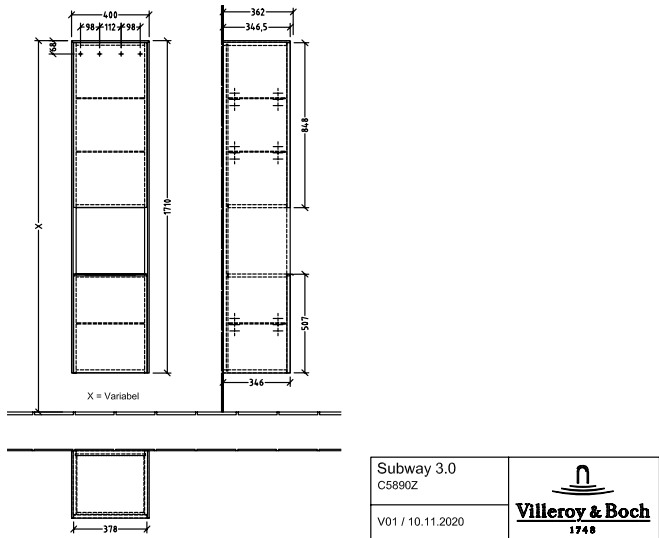

ТЕХНИЧЕСКИЕ ЧЕРТЕЖИ

C58900RH

C58900RH