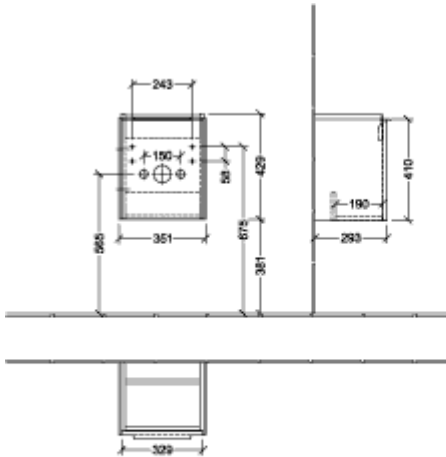

ТЕХНИЧЕСКИЕ ЧЕРТЕЖИ

C58300RH

Subway 3.0 C5830	 Villeroy & Boch 1748
V01 / 24.02.2021