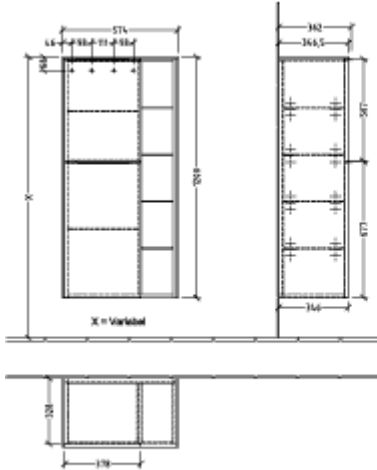

ТЕХНИЧЕСКИЕ ЧЕРТЕЖИ

C59800RH

Subway 3.0 C59800Z	 Villeroy & Boch 1748
V01 / 10.11.2020