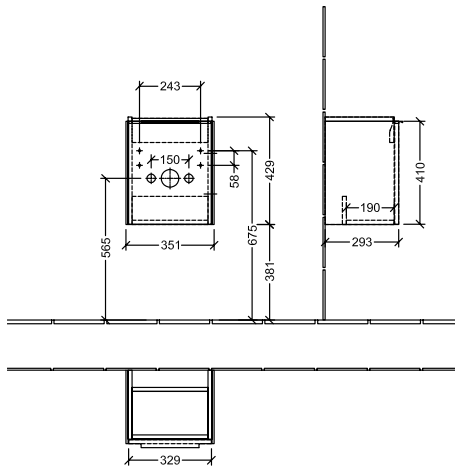

C58400RH

Subway 3.0 C5840	 Villeroy & Boch 1748
V01 / 08.12.2020