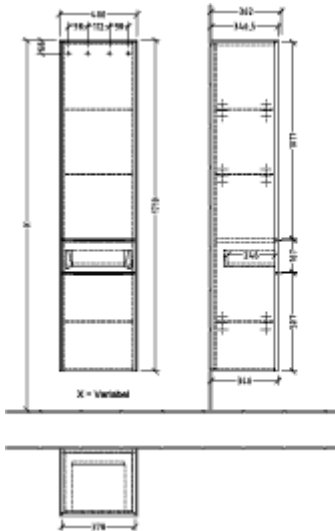

ТЕХНИЧЕСКИЕ ЧЕРТЕЖИ

C59000RH

Subway 3.0 C5900Z	 Villeroy & Boch 1748
V01 / 10.11.2020