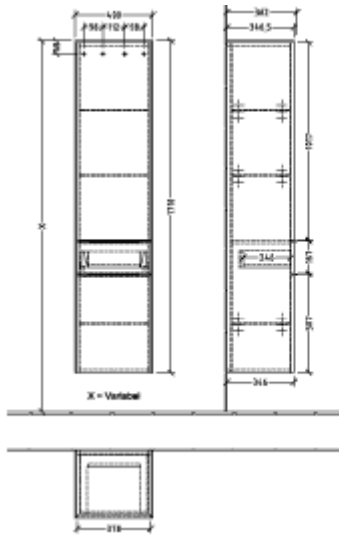

ТЕХНИЧЕСКИЕ ЧЕРТЕЖИ

C59100RH

Subway 3.0 C5910Z	 Villeroy & Boch 1748
V01 / 10.11.2020