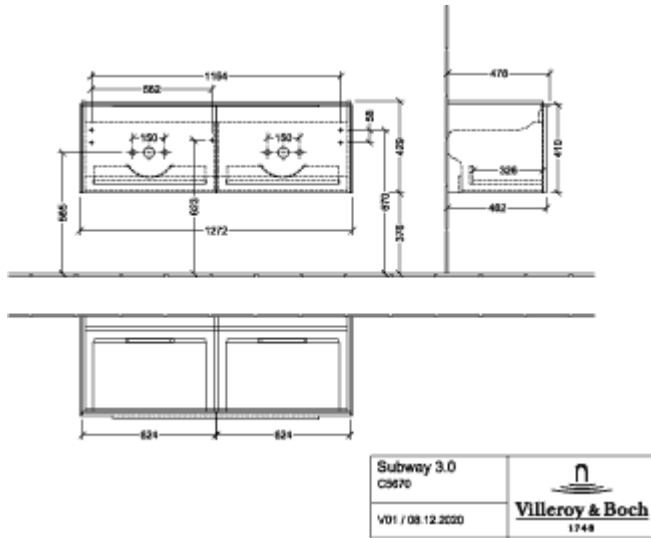

ТЕХНИЧЕСКИЕ ЧЕРТЕЖИ

C56700VH