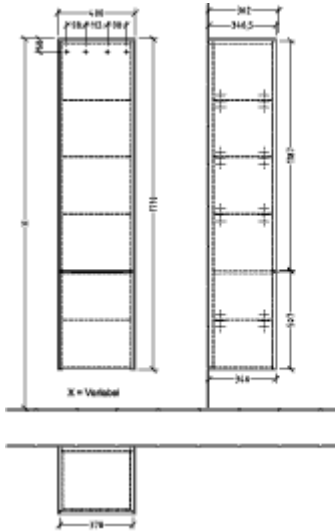

ТЕХНИЧЕСКИЕ ЧЕРТЕЖИ

C58700RH

Subway 3.0 C5870Z	 Villeroy & Boch 1748
V01 / 10.11.2020