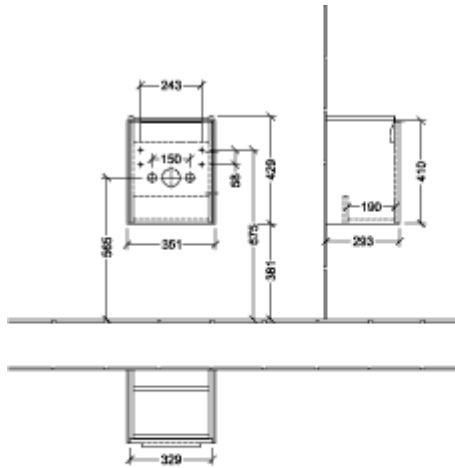

ТЕХНИЧЕСКИЕ ЧЕРТЕЖИ

C58400RH

Subway 3.0 C5840	 Villeroy & Boch 1748
V01 / 08.12.2020