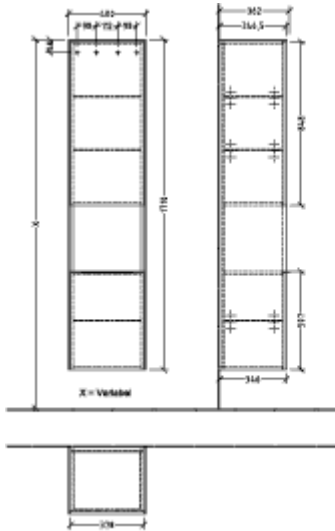

ТЕХНИЧЕСКИЕ ЧЕРТЕЖИ

C58800RH

Subway 3.0 C5880Z	 Villeroy & Boch 1748
V01 / 10.11.2020