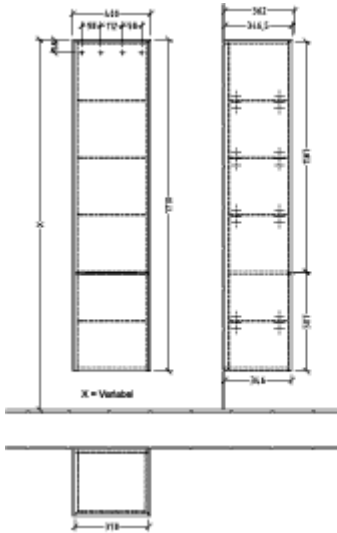

ТЕХНИЧЕСКИЕ ЧЕРТЕЖИ

C58600VE

Subway 3.0 C5860Z	 Villeroy & Boch 1748
V01 / 10.11.2020