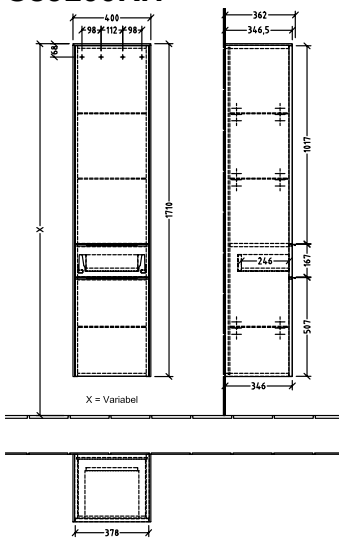

C59100RH

Subway 3.0 C5910Z	 Villeroy & Boch 1748
V01 / 10.11.2020