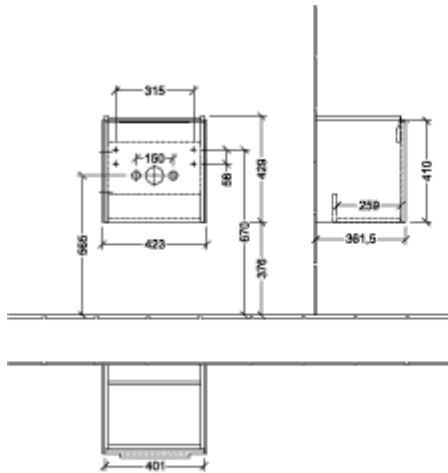

ТЕХНИЧЕСКИЕ ЧЕРТЕЖИ

C58100VF

Subway 3.0 C5810	 Villeroy & Boch 1748
V01 / 08.12.2020