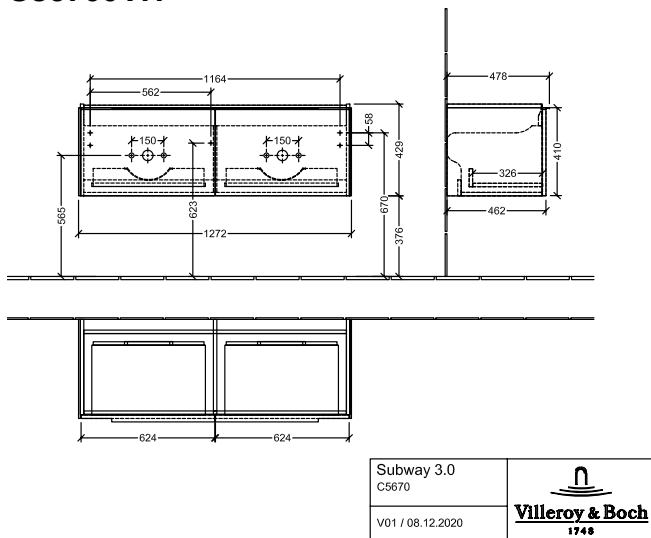

ТЕХНИЧЕСКИЕ ЧЕРТЕЖИ

C56700VH

C56700VH