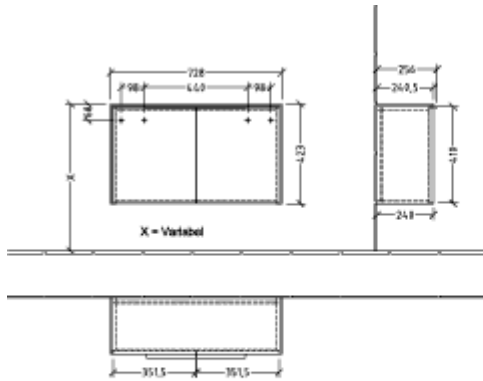

ТЕХНИЧЕСКИЕ ЧЕРТЕЖИ

C6000RH

Subway 3.0 C6000Z	 Villeroy & Boch 1748
V01 / 10.11.2020