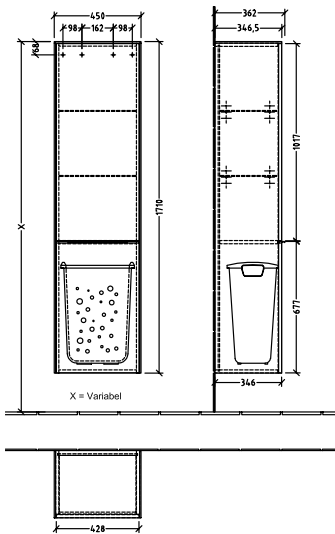

C59200RH

Subway 3.0 C5920Z	 Villeroy & Boch 1748
V01 / 10.11.2020