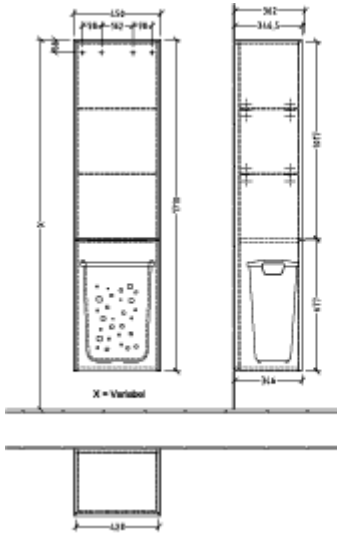

ТЕХНИЧЕСКИЕ ЧЕРТЕЖИ

C59300RH

Subway 3.0 C5930Z	 Villeroy & Boch 1748
V01 / 10.11.2020