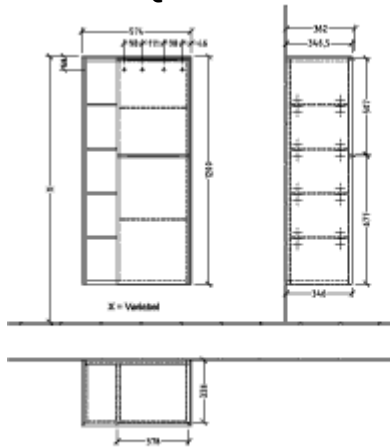

ТЕХНИЧЕСКИЕ ЧЕРТЕЖИ

C59900VQ

Subway 3.0 C5990Z	 Villeroy & Boch 1748
V01 / 10.11.2020