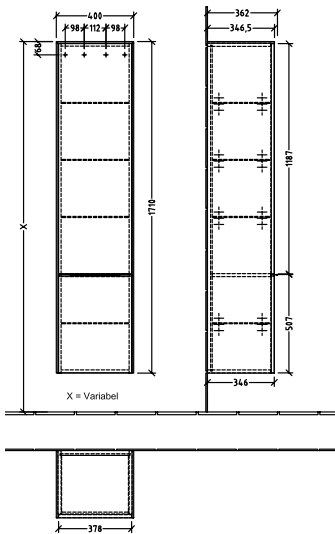

C58700RH

Subway 3.0 C5870Z	 Villeroy & Boch 1748
V01 / 10.11.2020