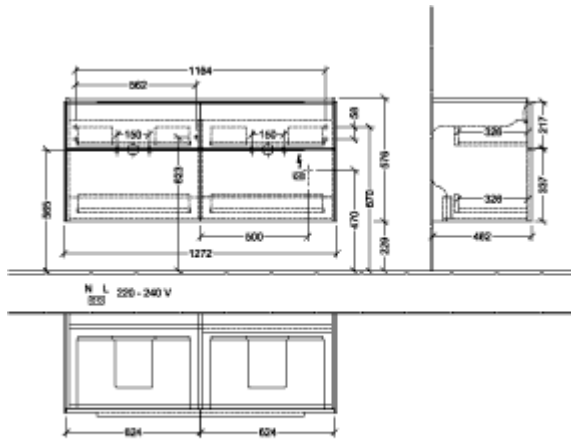

ТЕХНИЧЕСКИЕ ЧЕРТЕЖИ

C568L0RH

Subway 3.0 C568L	 Villeroy & Boch 1748
V01 / 08.12.2020