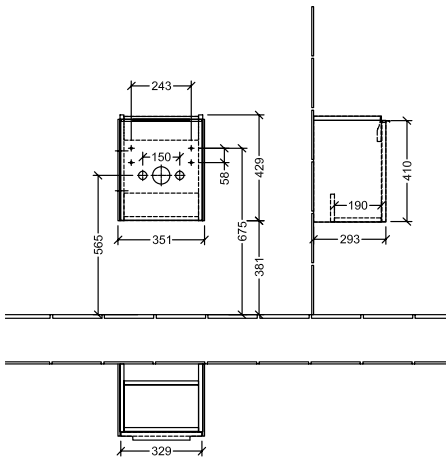

C58300RH

Subway 3.0 C5830	 Villeroy & Boch 1748
V01 / 24.02.2021