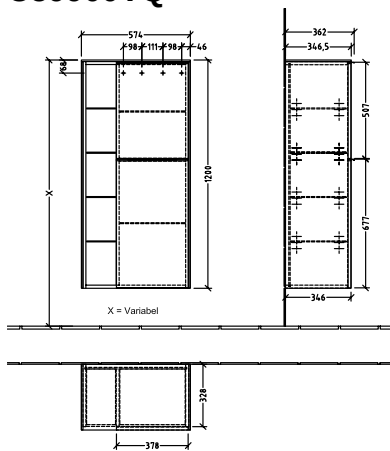

C59900VQ

Subway 3.0 C5990Z	 Villeroy & Boch 1748
V01 / 10.11.2020