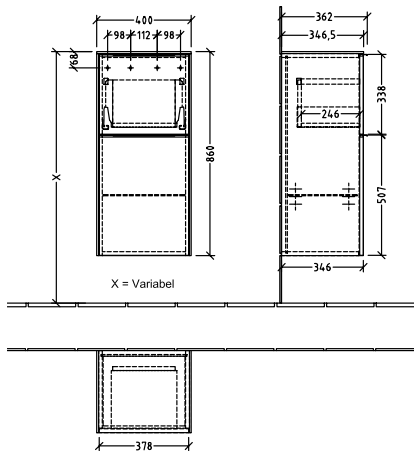

C59500RH

Subway 3.0 C5950Z	 Villeroy & Boch 1748
V01 / 10.11.2020