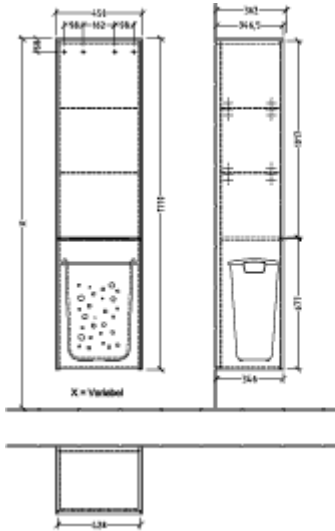

ТЕХНИЧЕСКИЕ ЧЕРТЕЖИ

C59200RH

Subway 3.0 C5920Z	 Villeroy & Boch 1748
V01 / 10.11.2020