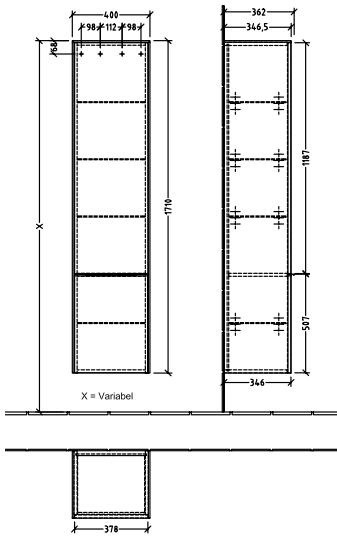

C58600VE

Subway 3.0 C5860Z	 Villeroy & Boch 1748
V01 / 10.11.2020