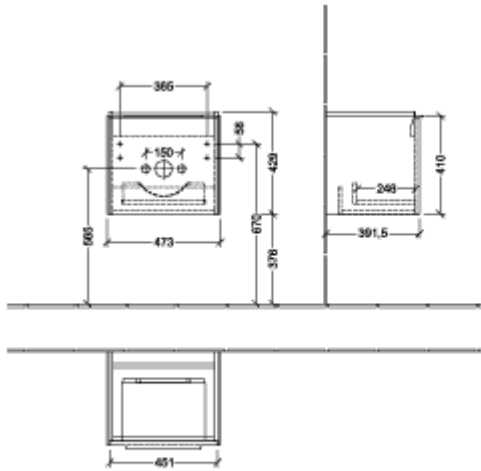

ТЕХНИЧЕСКИЕ ЧЕРТЕЖИ

C58000RH

Subway 3.0 C5800	 Villeroy & Boch 1748
V01 / 08.12.2020