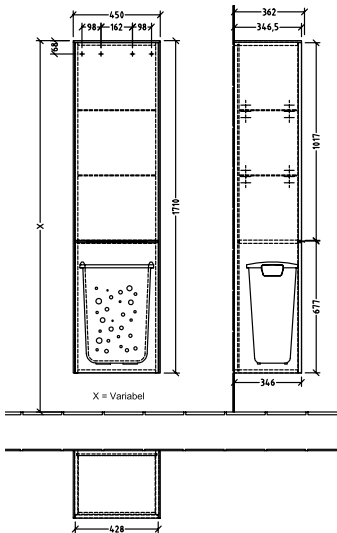

C59300RH

Subway 3.0 C5930Z	 Villeroy & Boch 1748
V01 / 10.11.2020