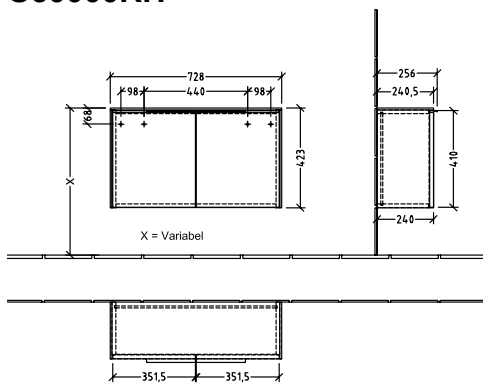

C6000RH

Subway 3.0 C6000Z	 Villeroy & Boch 1748
V01 / 10.11.2020