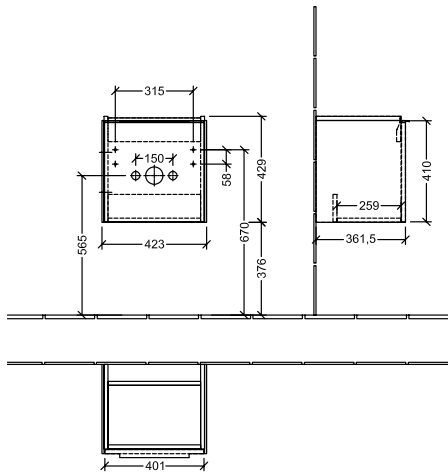

C58100VF

Subway 3.0 C5810	 Villeroy & Boch 1748
V01 / 08.12.2020