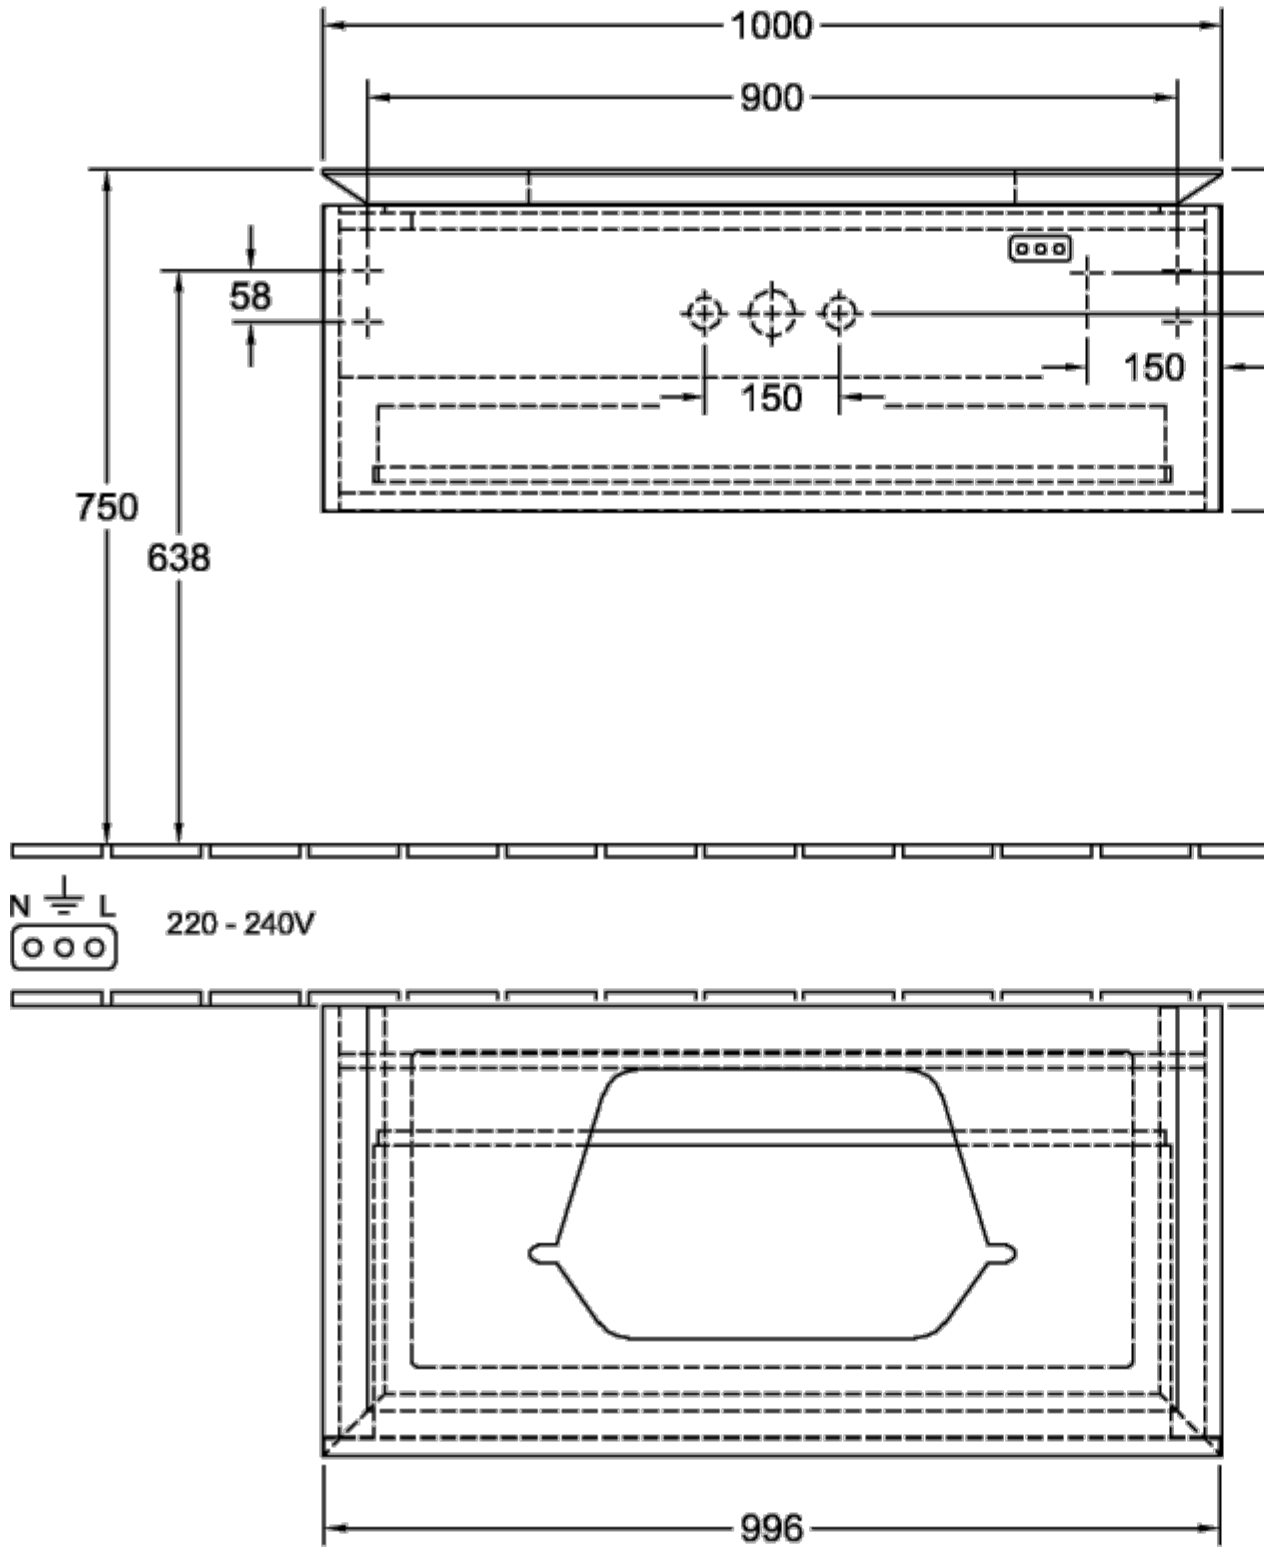

ТЕХНИЧЕСКИЕ ЧЕРТЕЖИ

B755L0RH