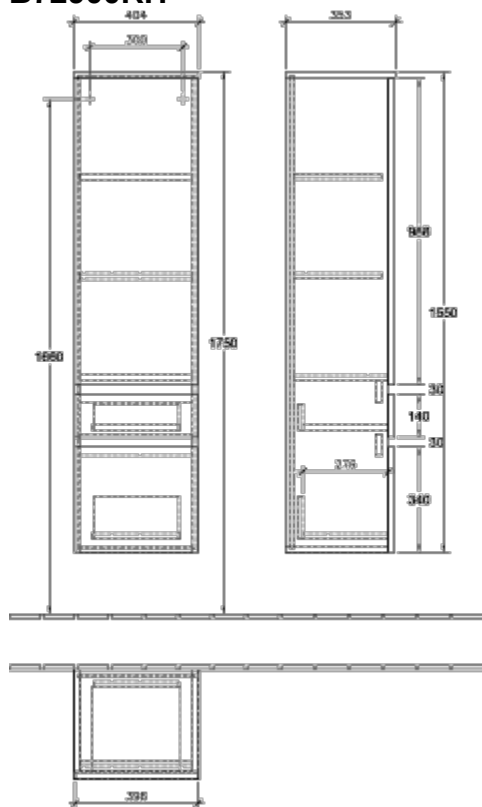

ТЕХНИЧЕСКИЕ ЧЕРТЕЖИ

B72900RH