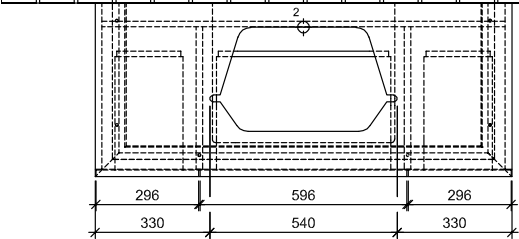

2	A1
4142 61 / 64	X	605
4A07 60 / 61	X	630