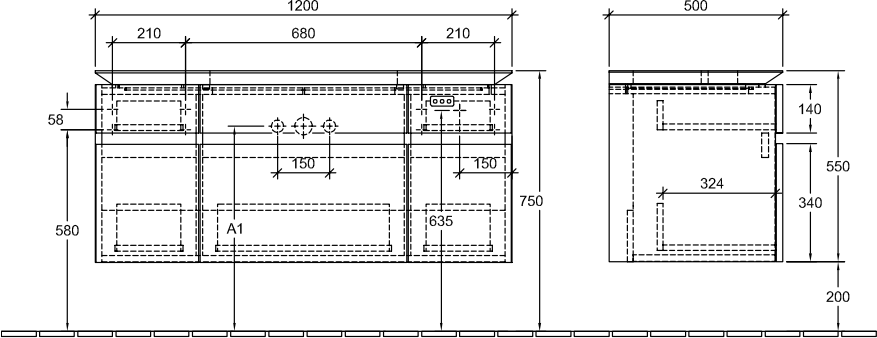

B758L0RH

N $\frac{1}{2}$ L
220 - 240V