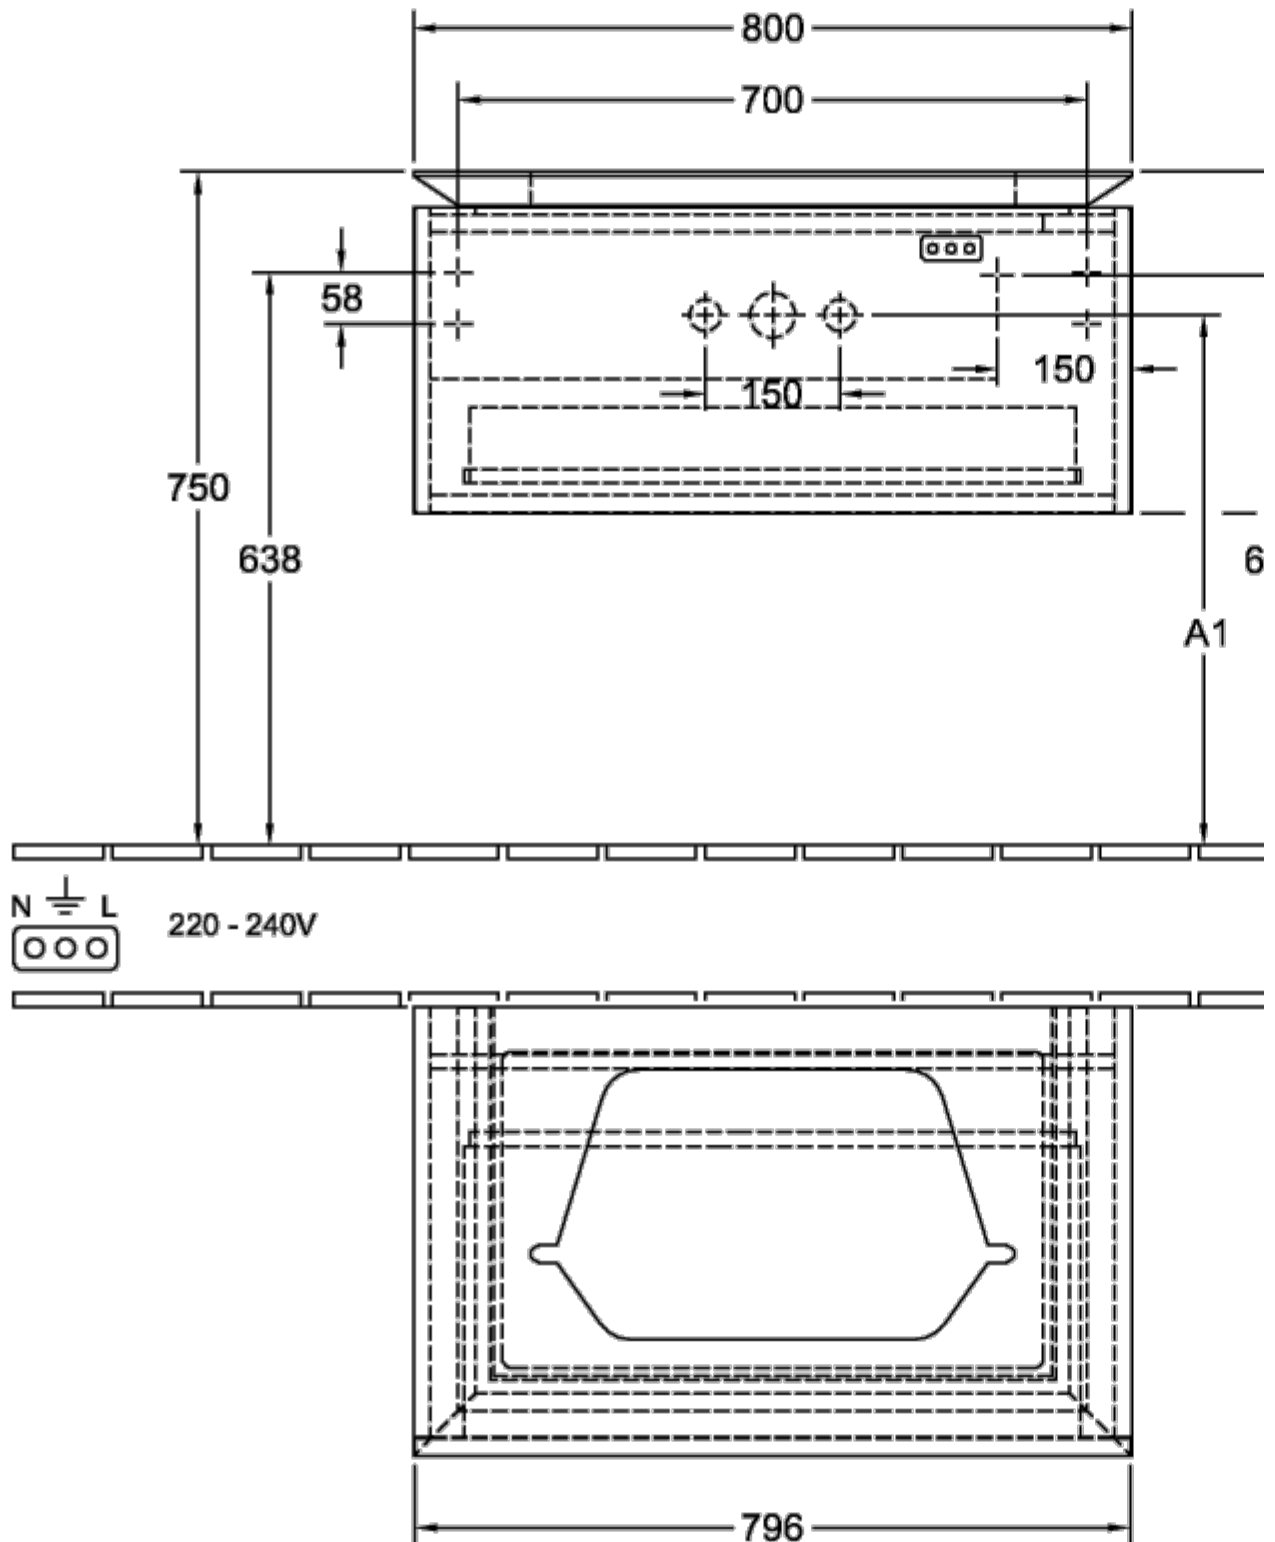

ТЕХНИЧЕСКИЕ ЧЕРТЕЖИ

B75300RH