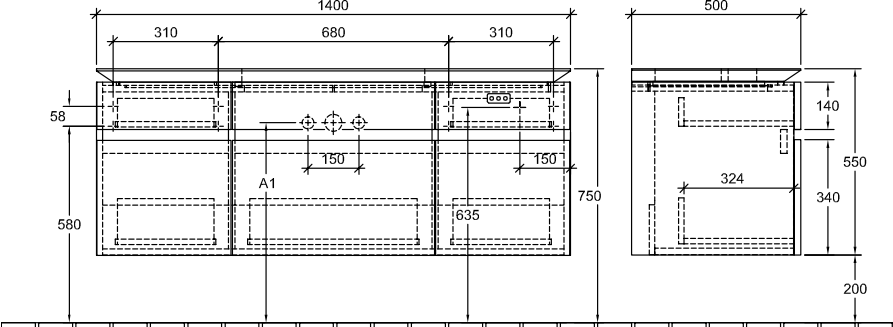

B760L0RH

N L
220 - 240V
( ) ( ) ( )