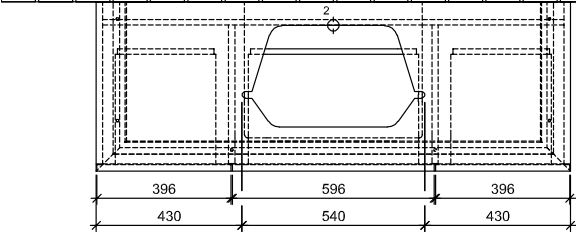

2	A1
4142 61 / 64	X	605
4A07 60 / 61	X	630