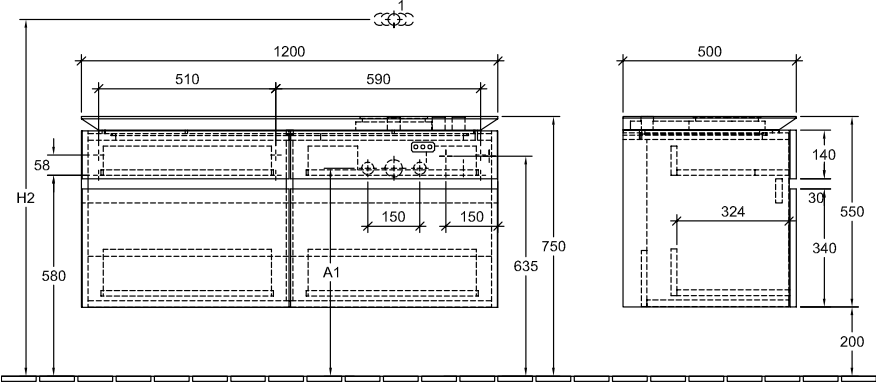

B582L0RH

	1	2	3	4	H2	A1
5A25 4546	X		X	X	1055	605
4179 43	X		X	X	1030	630
4178 41	X				1030	630
4172 58	X	X			1030	630
4A1840	X		X	X	1045	630
4A1956	X	X	X	X	1045	630
4A2138	X	X		X	1045	630
4A2056	X	X	X	X	1045	630
5148 00/01	X	X	X	X	1010	590
4A45 00/01	X	X	X	X	1020	590
5144 00/01	X		X	X	1020	590
4A46 00/01	X		X	X	1020	600
5154 00/01	X	X			1010	590
4A49 00/01	X	X			1020	600
4110 60	X	X			1005	595