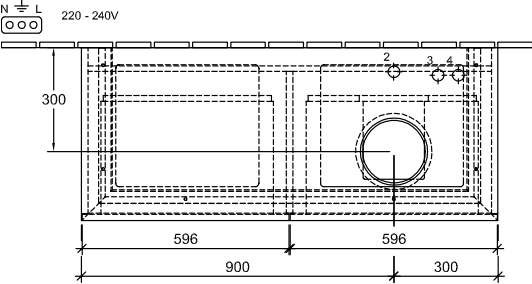

B582L0RH

	1	2	3	4	H2	A1
5A25 4546	X		X	X	1055	605
4179 43	X		X	X	1030	630
4178 41	X				1030	630
4172 58	X	X			1030	630
4A1840	X		X	X	1045	630
4A1956	X	X	X	X	1045	630
4A2138	X	X		X	1045	630
4A2056	X	X	X	X	1045	630
5148 00/01	X	X	X	X	1010	590
4A45 00/01	X	X	X	X	1020	590
5144 00/01	X		X	X	1020	590
4A46 00/01	X		X	X	1020	600
5154 00/01	X	X			1010	590
4A49 00/01	X	X			1020	600
4110 60	X	X			1005	595