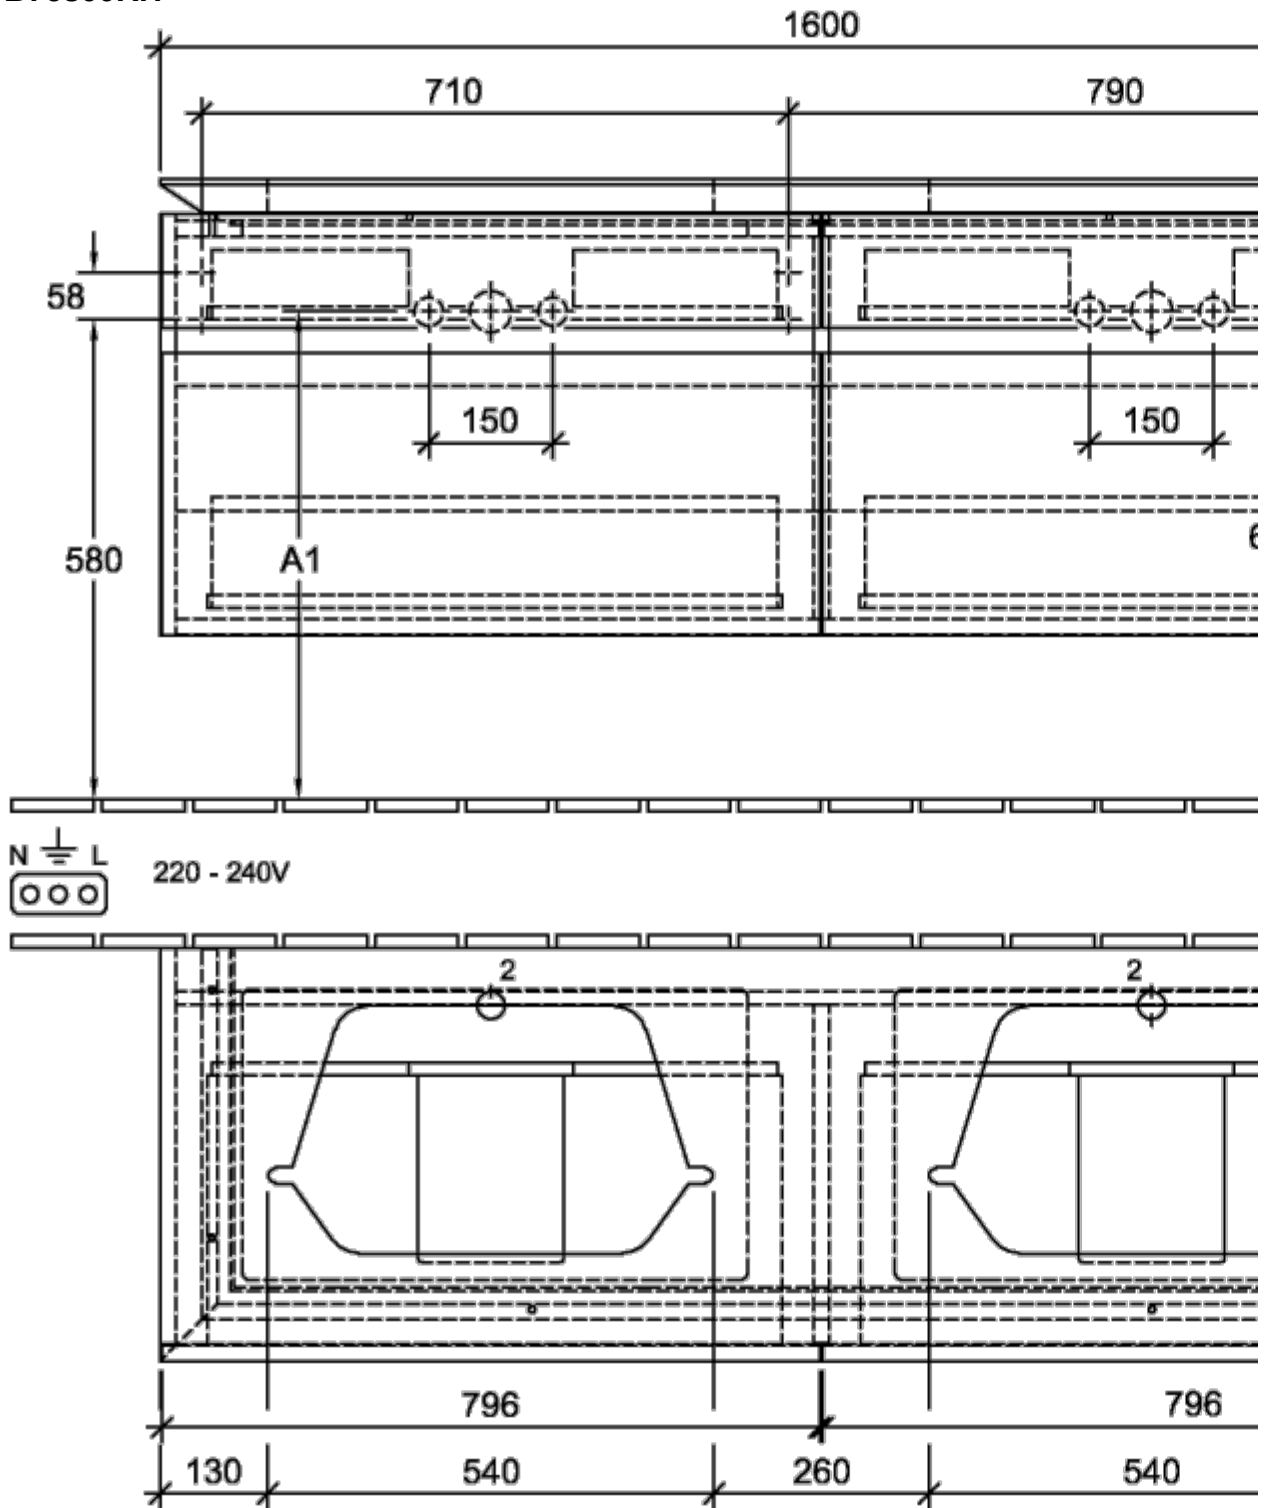

ТЕХНИЧЕСКИЕ ЧЕРТЕЖИ

B76800RH