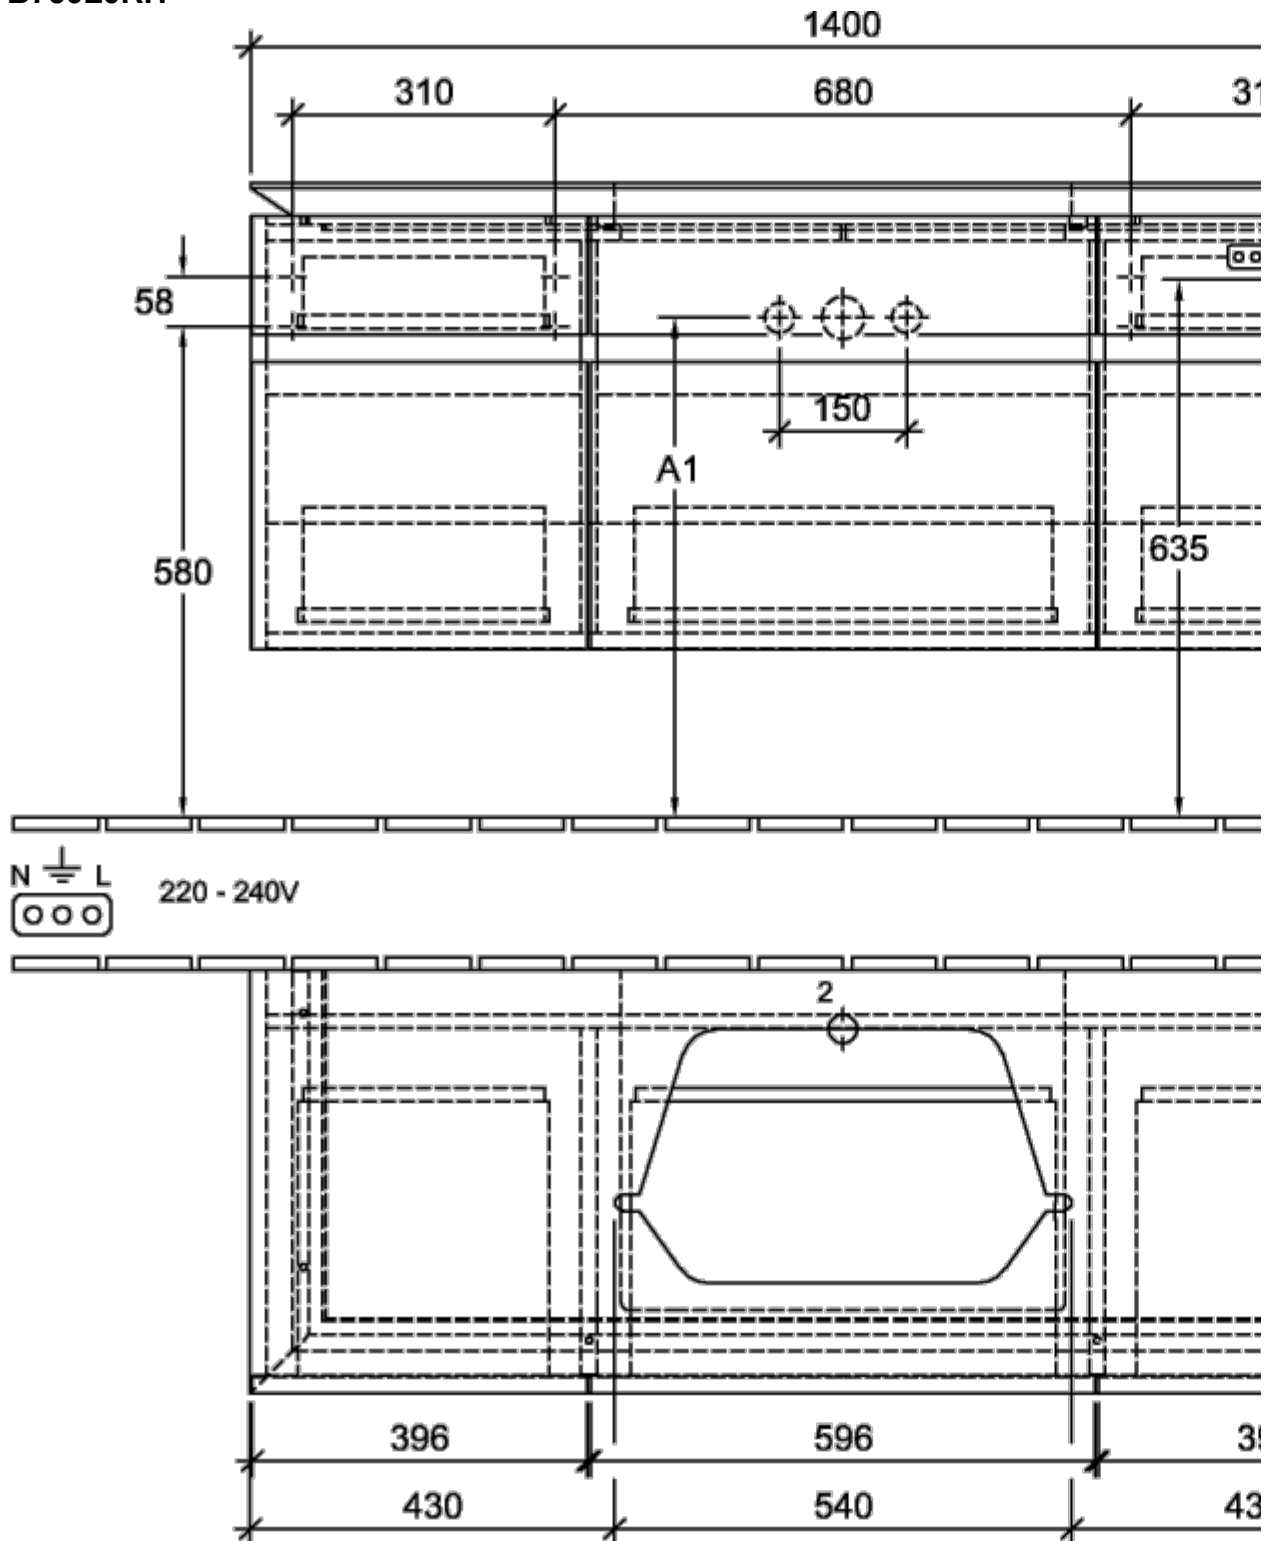

ТЕХНИЧЕСКИЕ ЧЕРТЕЖИ

B760L0RH