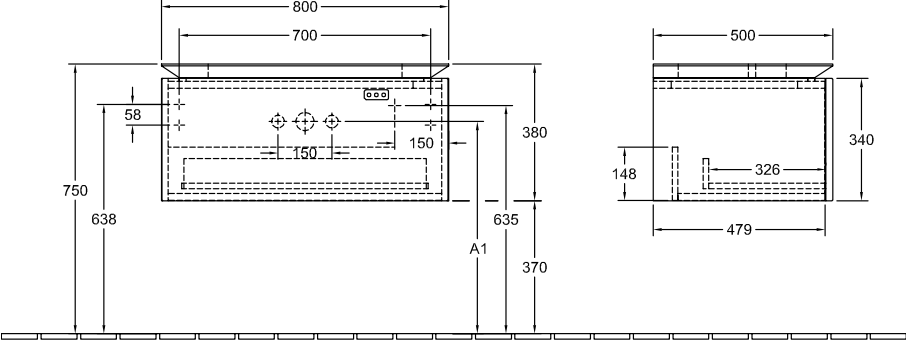

B75300RH

N L
220 - 240V