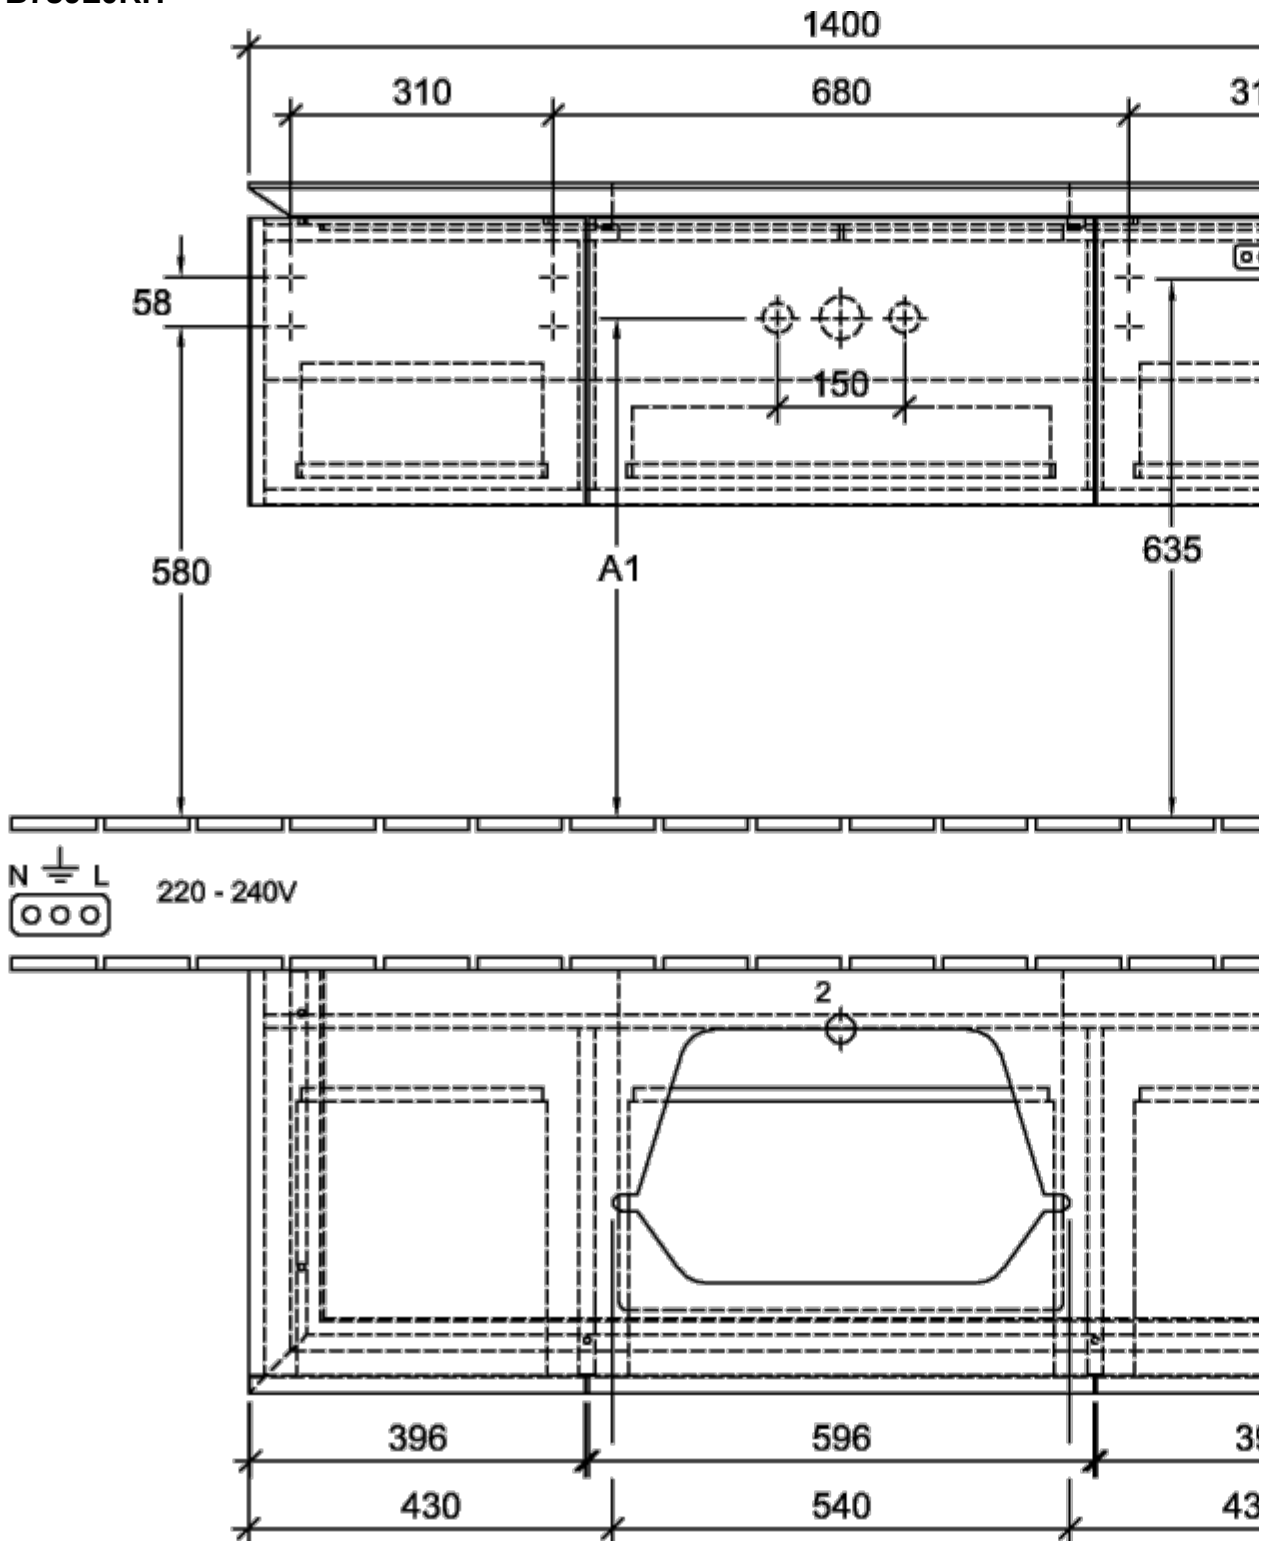

ТЕХНИЧЕСКИЕ ЧЕРТЕЖИ

B759L0RH