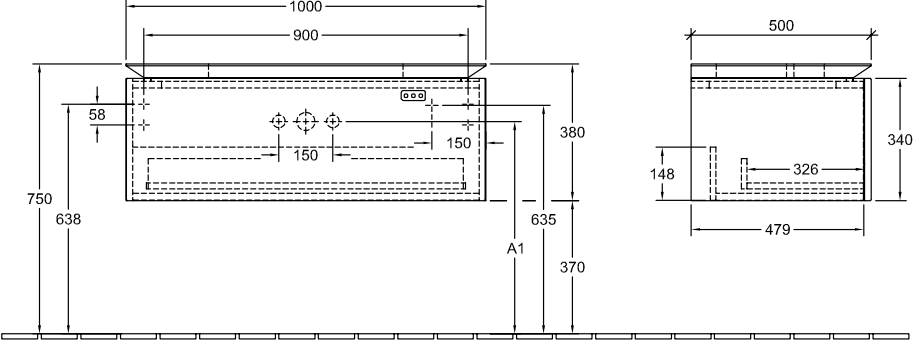

B755L0RH

N L
220 - 240V