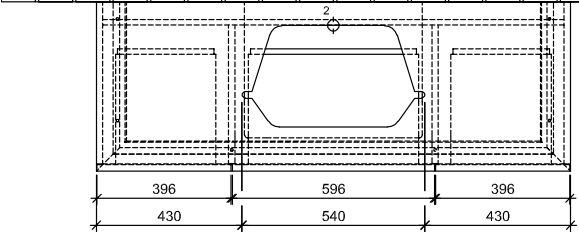

2 ⊕	A1
4142 61 / 64	X	605
4A07 60 / 61	X	630