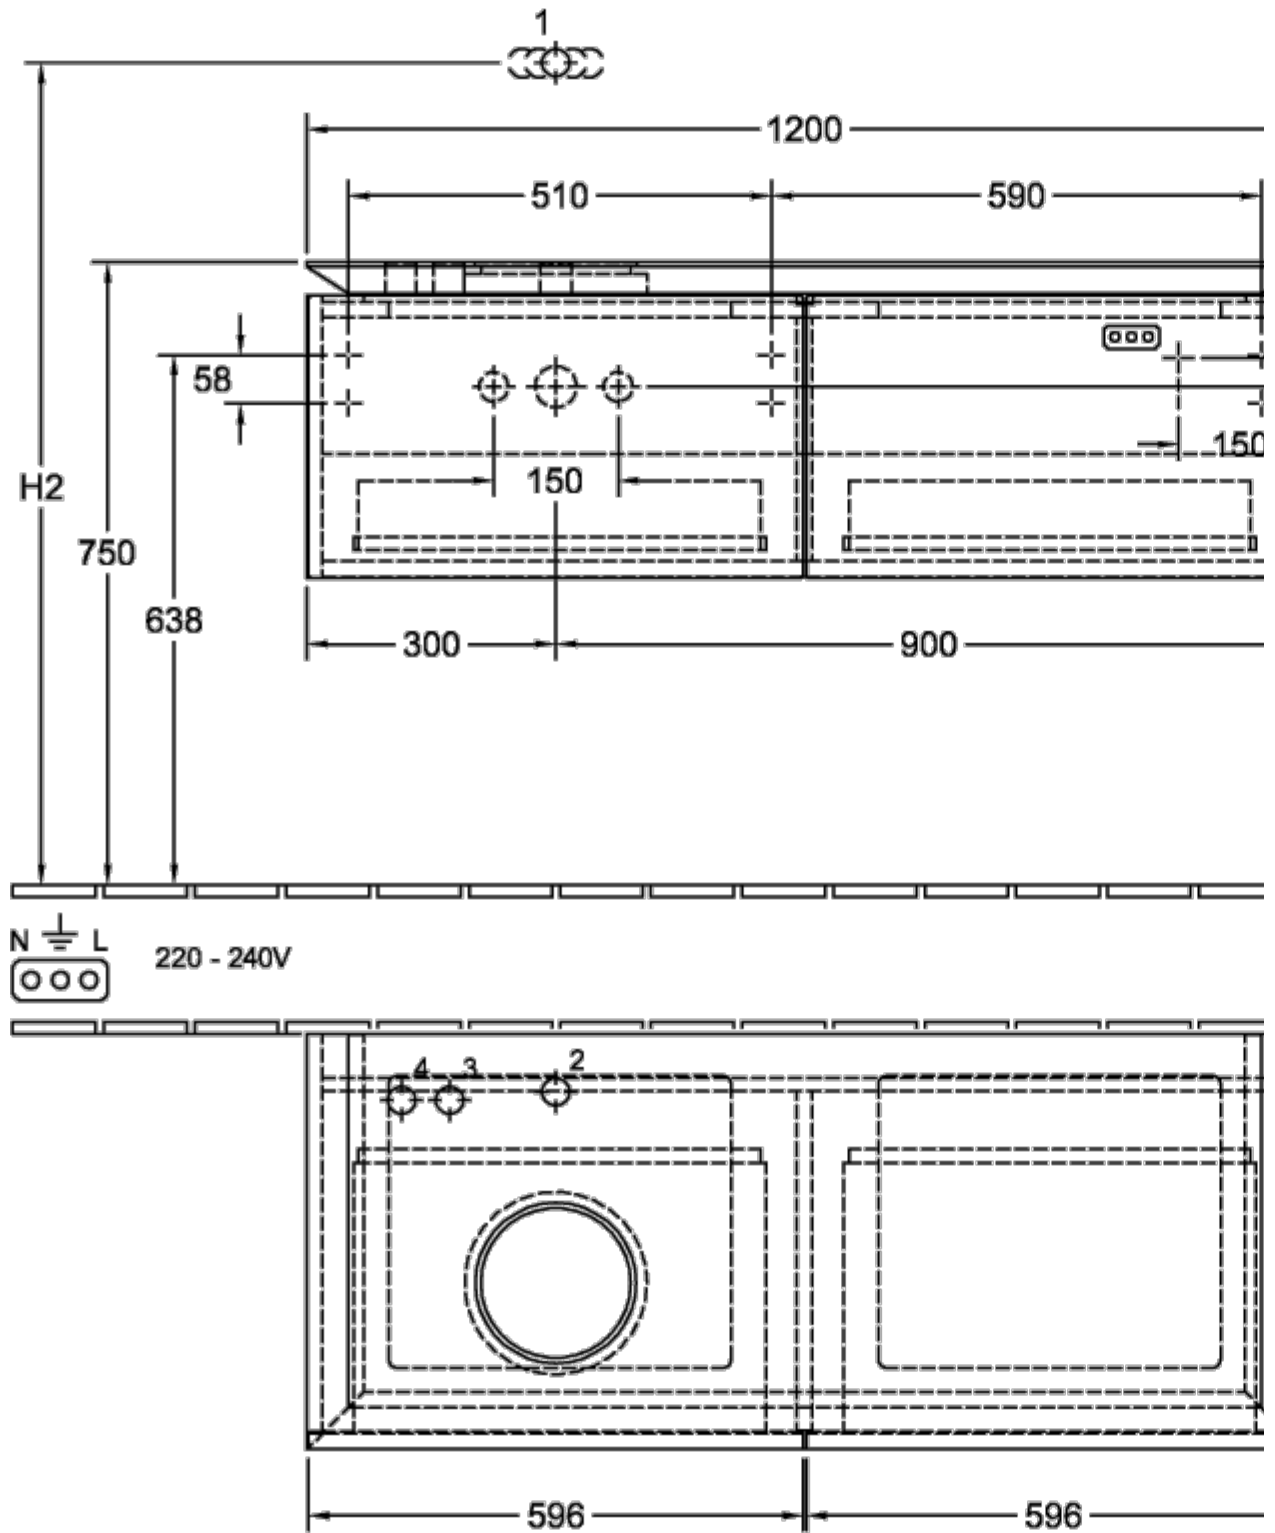

ТЕХНИЧЕСКИЕ ЧЕРТЕЖИ

B579L0RH