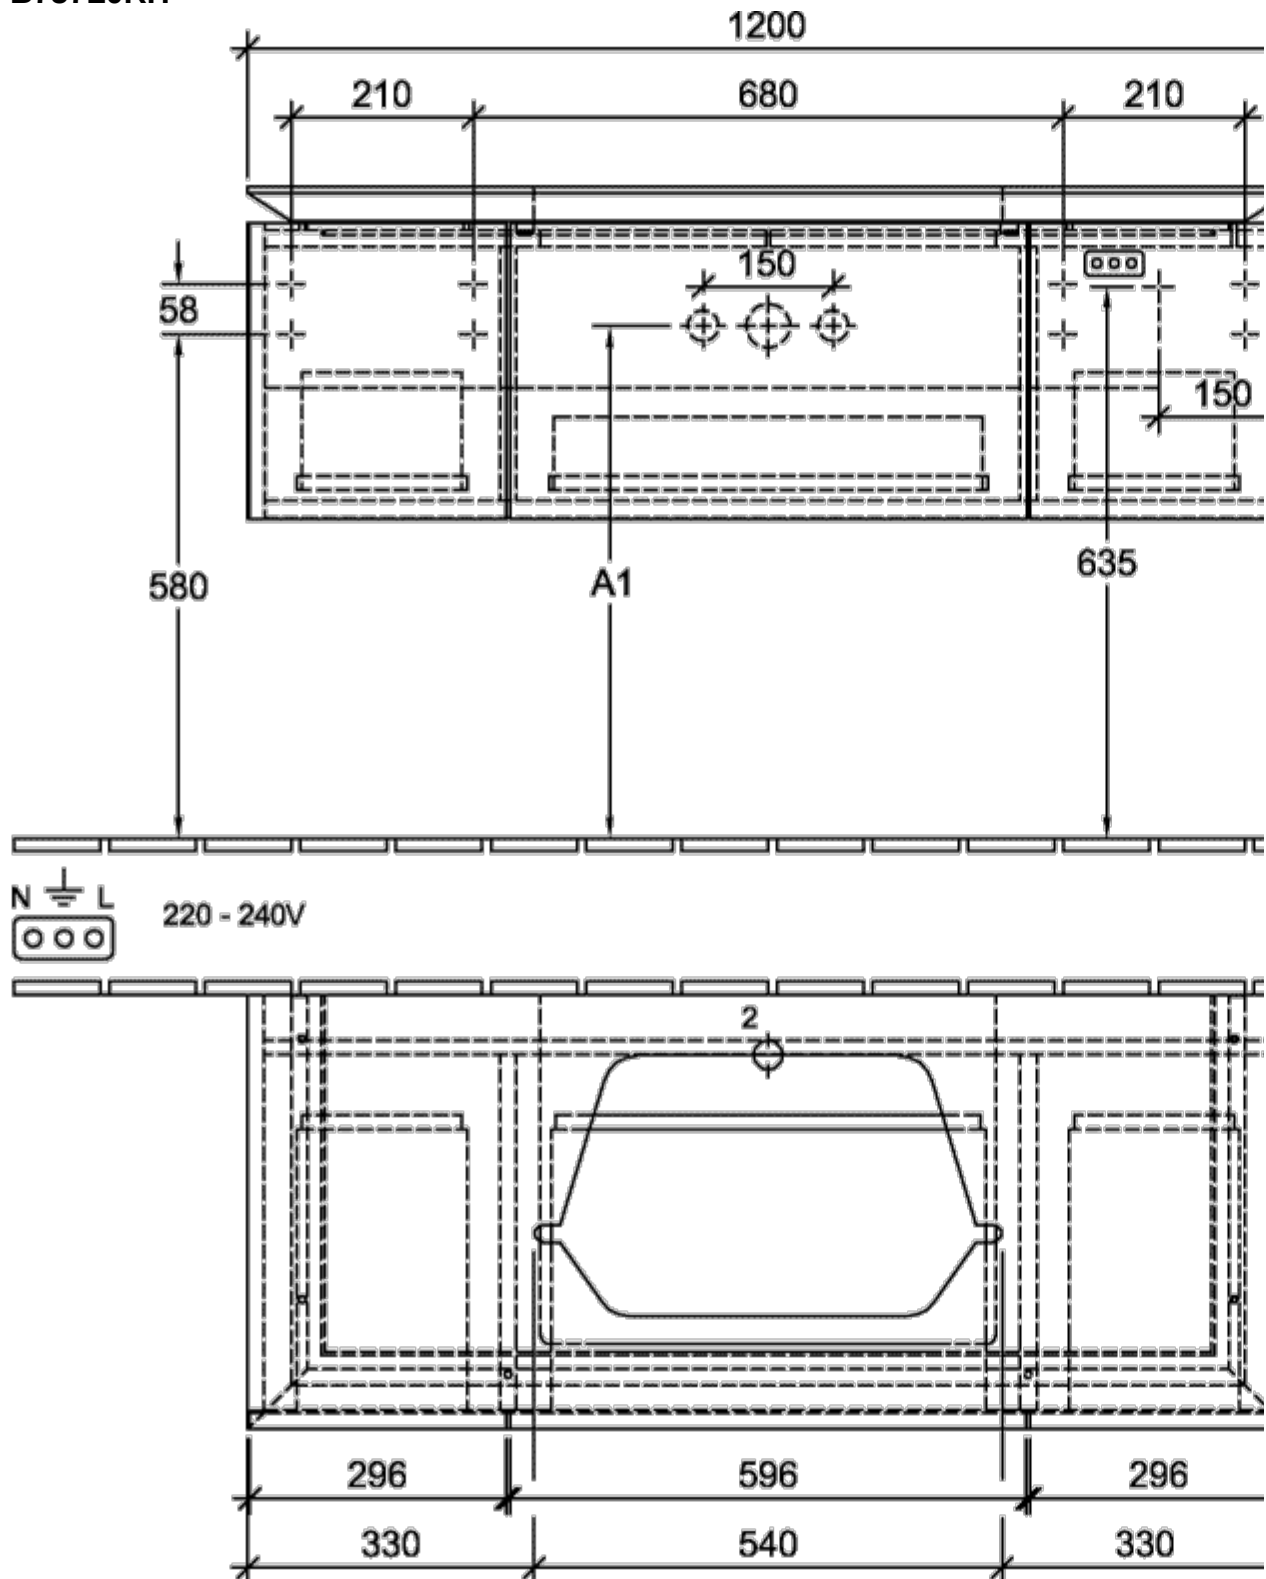

ТЕХНИЧЕСКИЕ ЧЕРТЕЖИ

B757L0RH