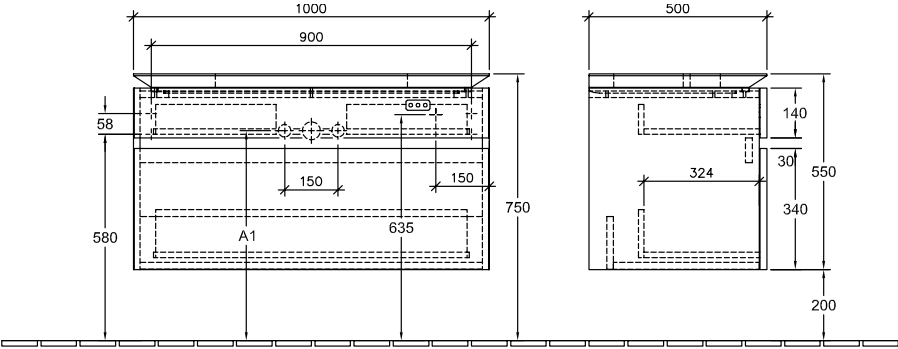

B75600RH

N L
220 - 240V
(O O O)