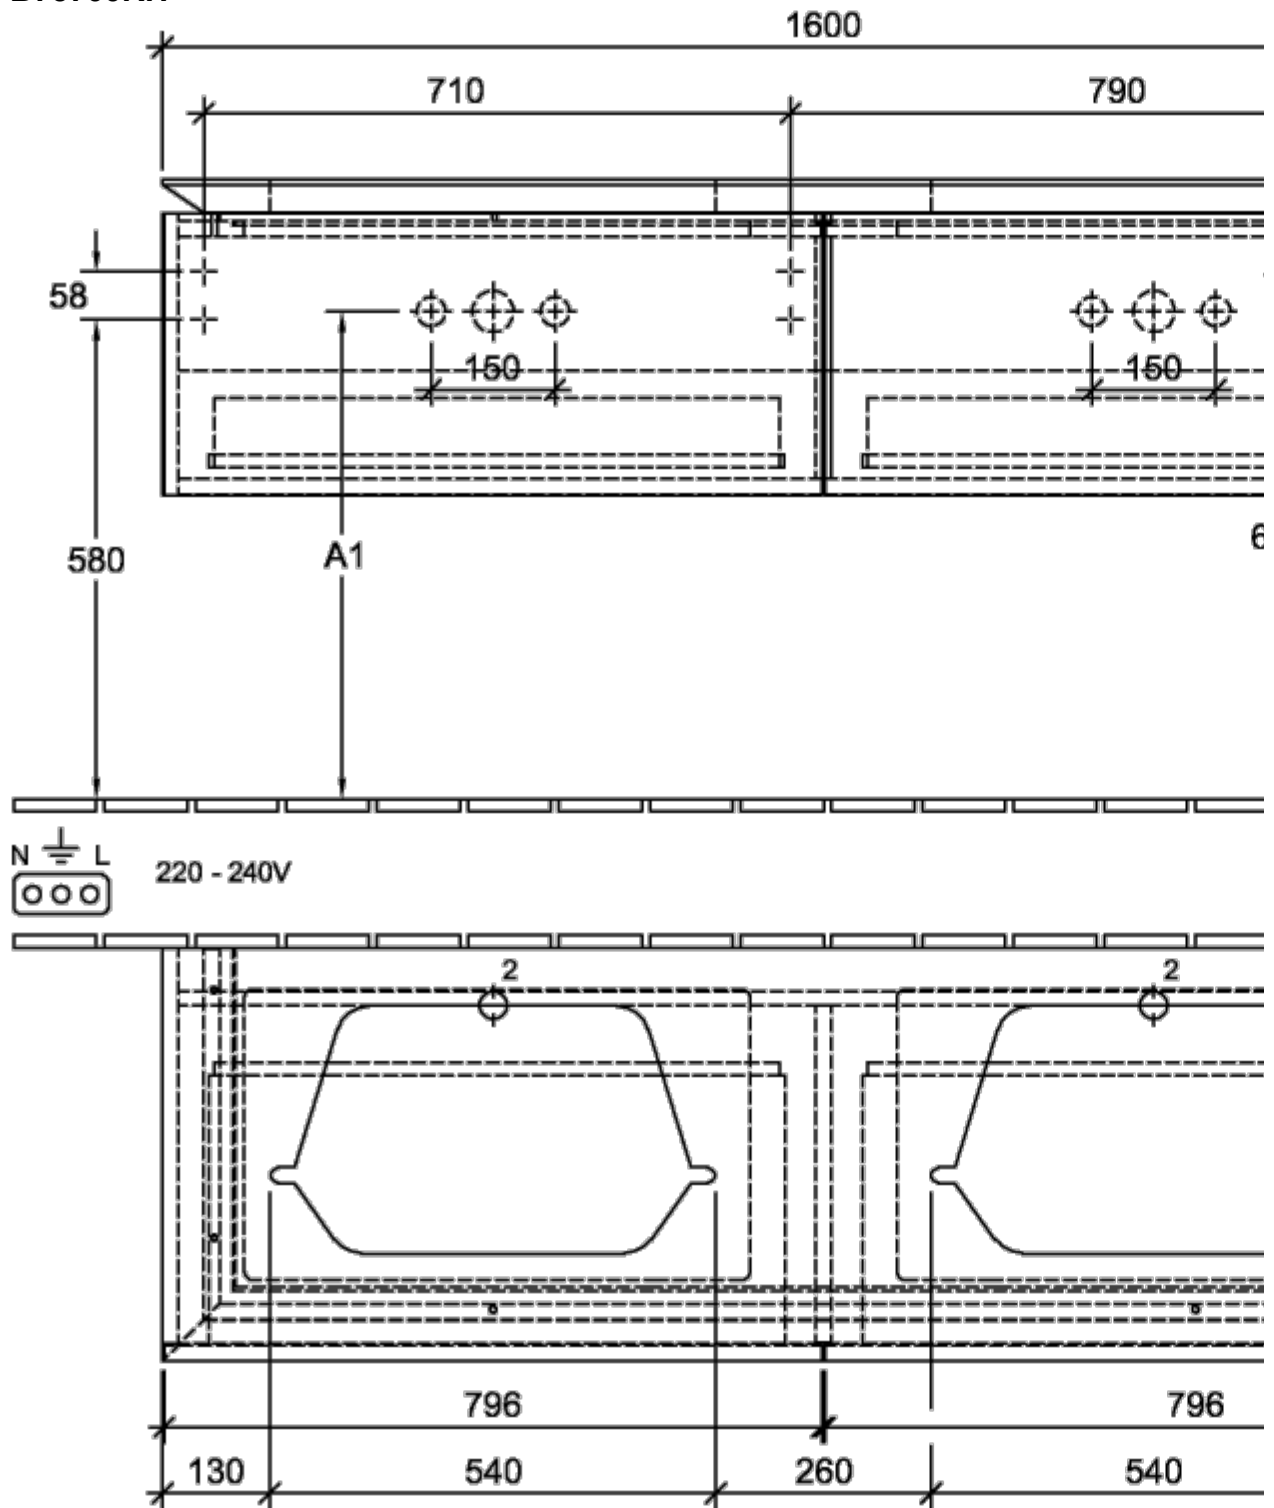

ТЕХНИЧЕСКИЕ ЧЕРТЕЖИ

B76700RH