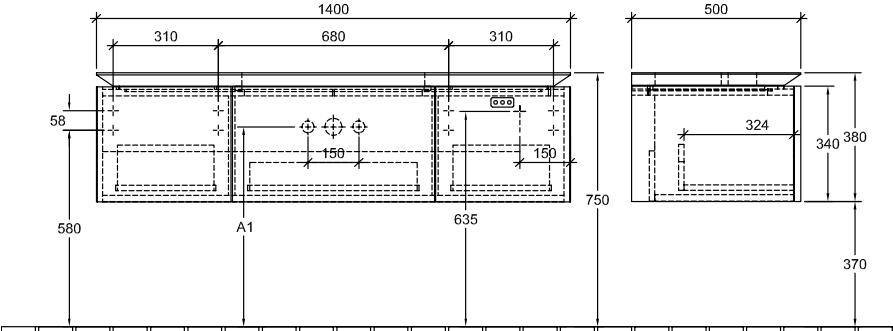

B759L0RH

N L
220 - 240V
( ) ( ) ( )