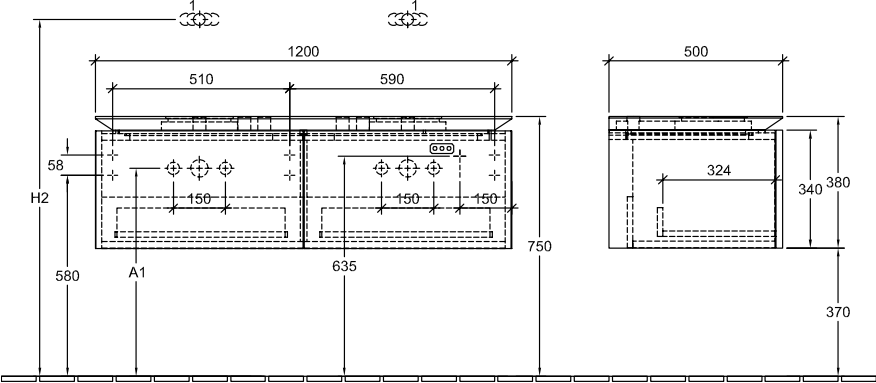

B58300RH

	1	2	3	4	H2	A1
5A25 4546	X		X	X	1055	605
4T79 43	X		X	X	1030	630
4T78 41	X		X	X	1030	630
4A1840	X		X	X	1045	630
4A1956	X	X	X	X	1045	630
4A2138	X	X		X	1045	630
4A2056	X	X	X	X	1045	630
5148 0001	X	X	X	X	1010	590
4A45 0001	X	X	X	X	1020	590
5144 0001	X		X	X	1020	590
4A46 0001	X		X	X	1020	600