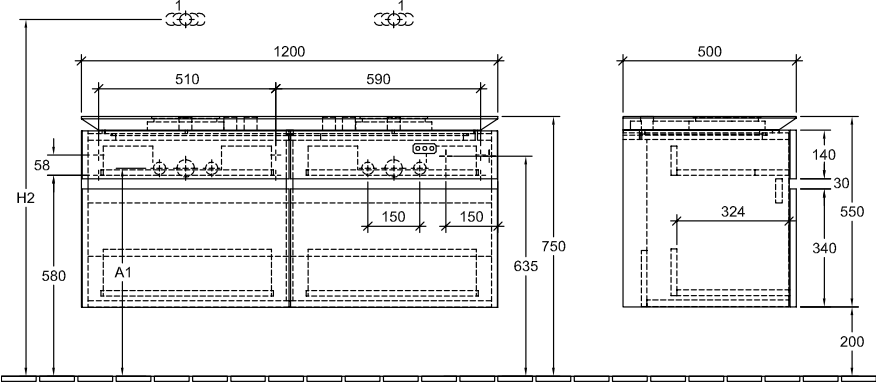

B58400RH

	1	2	3	4	H2	A1
5A2S 45/46	X		X	X	1055	605
4179 43	X		X	X	1030	630
4178 41	X		X	X	1030	630
4A1840	X		X	X	1045	630
4A1856	X	X	X	X	1045	630
4A2138	X	X		X	1045	630
4A2056	X	X	X	X	1045	630
5148 00/01	X	X	X	X	1010	590
4A45 00/01	X	X	X	X	1020	580
5144 00/01	X		X	X	1020	580
4A46 00/01	X		X	X	1020	600

N 1/2 L
220 - 240V