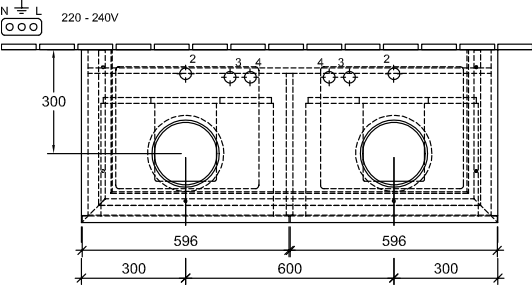

B58400RH

	1	2	3	4	H2	A1
5A2S 45/46	X		X	X	1055	605
4179 43	X		X	X	1030	630
4178 41	X		X	X	1030	630
4A1840	X		X	X	1045	630
4A1856	X	X	X	X	1045	630
4A2138	X	X		X	1045	630
4A2056	X	X	X	X	1045	630
5148 00/01	X	X	X	X	1010	590
4A45 00/01	X	X	X	X	1020	580
5144 00/01	X		X	X	1020	580
4A46 00/01	X		X	X	1020	600

N 1/2 L
220 - 240V