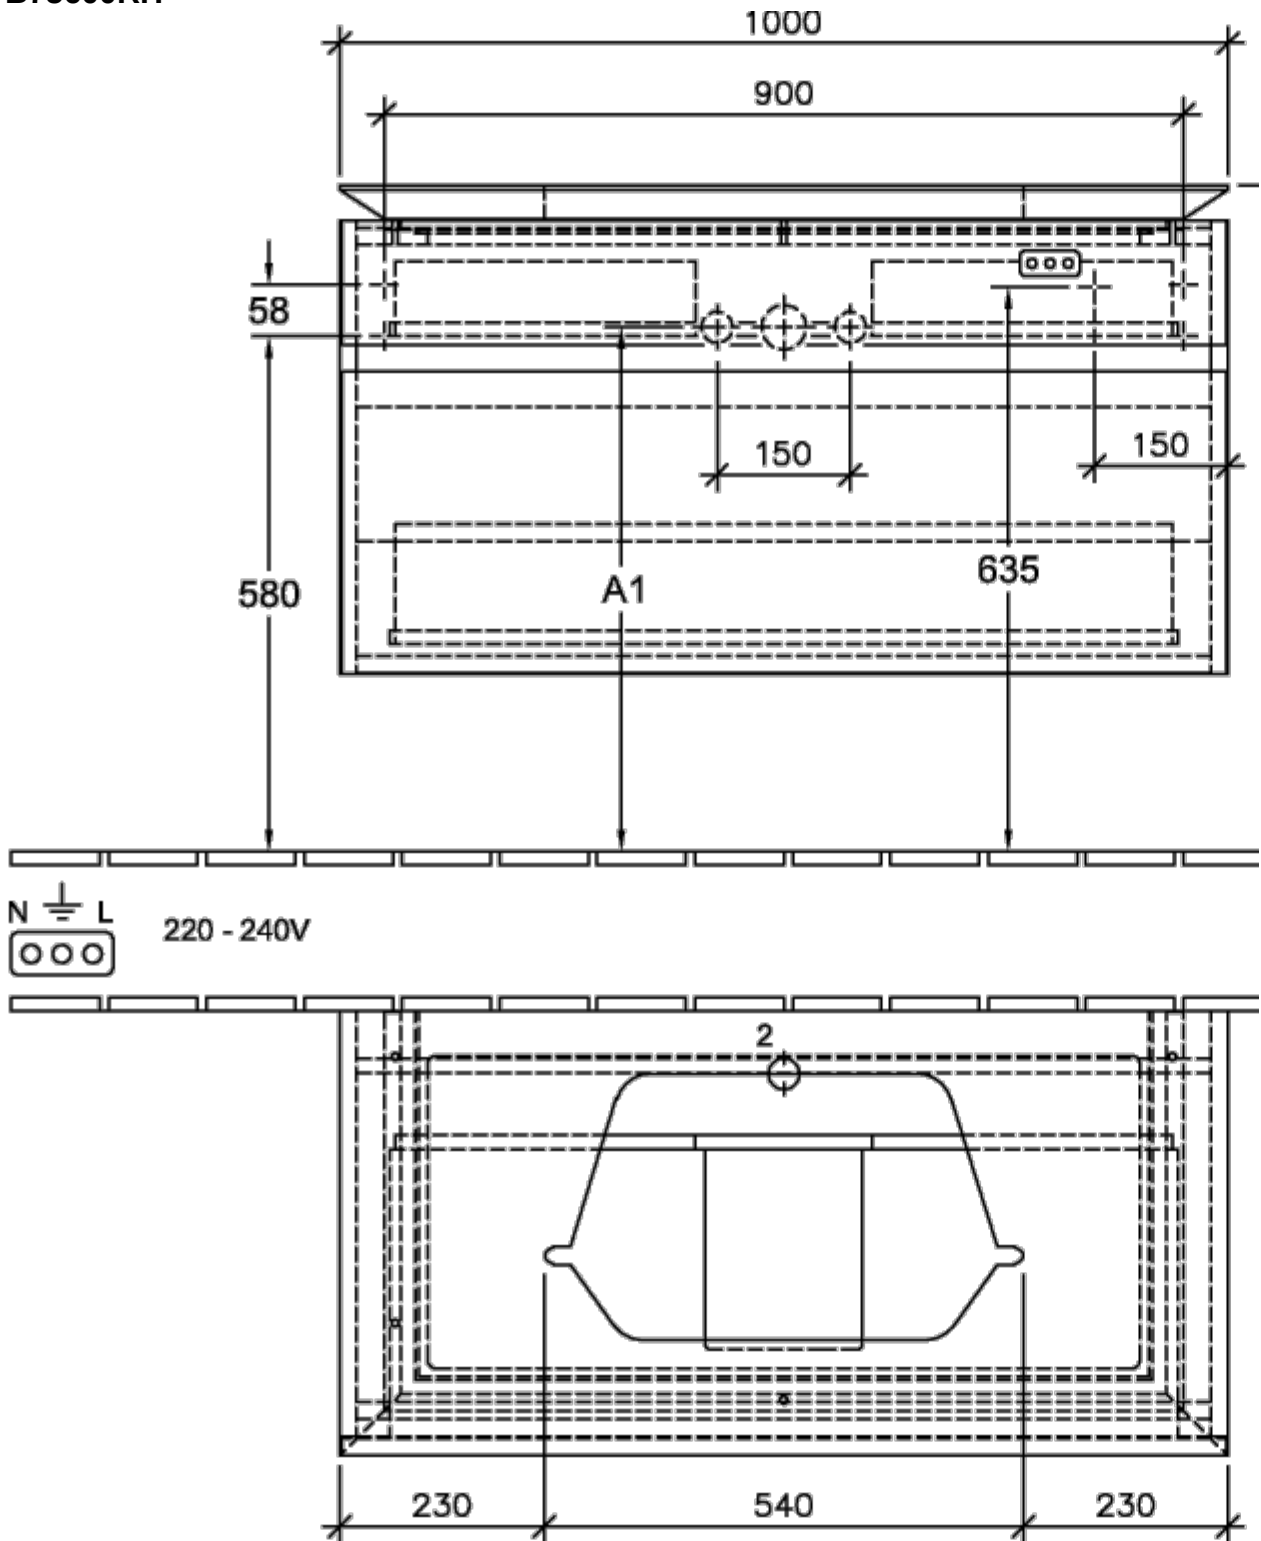

ТЕХНИЧЕСКИЕ ЧЕРТЕЖИ

B75600RH