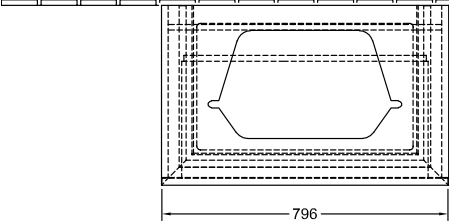

ТЕХНИЧЕСКИЕ ЧЕРТЕЖИ

B75300RH

B75300RH

N L
 220 - 240V

	2	A1
4142 61 / 64	X	605
4A07 60 / 61	X	630

LEGATO ТУМБА ПОД РАКОВИНУ ПРЯМОУГОЛЬНЫЕ ВЕРСИИ

ИНФОРМАЦИЯ ОБ ИЗДЕЛИИ

Заголовок артикула	Legato Тумба под раковину, 2 выдвижных ящика, 600 x 550 x 500 mm, Oak Kansas / Oak Kansas
Номер артикула	B73200RH
Монтаж / тип монтажа	Настенный монтаж
Способ открывания	2 выдвижных ящика
Оснащение	1 x высокая стеклянная перегородка , 2 x низких стеклянных перегородок 1 x контейнер для аксессуаров L 2 x выдвижных отделения с противоскользящим ковриком
Комплект поставки	1 x тумба под раковину , 1 x крепежный комплект
Положение раковины	раковины, устанавливаемой в центре
Глубина в мм	500
Ширина в мм	600
Высота в мм	550
Коллекция	Legato
Подходит для	Заданные компактные раковины
Функция	с функцией SoftClosing
Материал фронта	ДСП
Поверхность фронта	Прямое нанесение покрытия
Материал корпуса	ДСП
Поверхность корпуса	Прямое нанесение покрытия
Материал перекрывающей плиты	ДСП
форма	Прямоугольные версии
Название цвета	Oak Kansas
Название цвета перекрывающей плиты	Oak Kansas
С подсветкой	Нет
Подходит для системы Smart Home	Нет