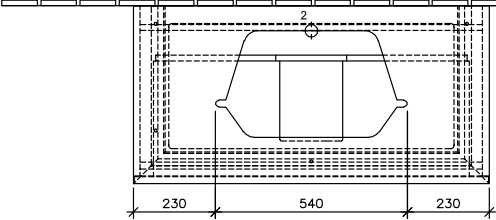

ТЕХНИЧЕСКИЕ ЧЕРТЕЖИ

B75600RH

B75600RH

N L
 220 - 240V
 (O O O)

	2 ⊕	A1
4142 61 / 64	X	605
4A07 60 / 61	X	630

LEGATO ТУМБА ПОД РАКОВИНУ ПРЯМОУГОЛЬНЫЕ ВЕРСИИ

ИНФОРМАЦИЯ ОБ ИЗДЕЛИИ

Заголовок артикула	Legato Тумба под раковину, 1 выдвижной ящик, 800 x 380 x 500 mm, Oak Kansas / Oak Kansas
Номер артикула	B75300RH
Монтаж / тип монтажа	Настенный монтаж
Способ открывания	1 выдвижной ящик
Оснащение	1 x высокая стеклянная перегородка , 2 x низких стеклянных перегородок 1 x контейнер для аксессуаров L 1 x выдвижное отделение с противоскользящим ковриком
Комплект поставки	1 x тумба под раковину , 1 x крепежный комплект
Положение раковины	раковины, устанавливаемой в центре
Глубина в мм	500
Ширина в мм	800
Высота в мм	380
Коллекция	Legato
Подходит для	Заданные раковины, устанавливаемые на столешницу
Функция	с функцией SoftClosing
Материал фронта	ДСП
Поверхность фронта	Прямое нанесение покрытия
Материал корпуса	ДСП
Поверхность корпуса	Прямое нанесение покрытия
Материал перекрывающей плиты	ДСП
форма	Прямоугольные версии
Название цвета	Oak Kansas
Название цвета перекрывающей плиты	Oak Kansas
С подсветкой	Нет
Подходит для системы Smart Home	Нет