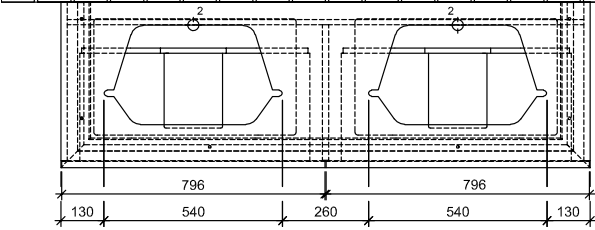

ТЕХНИЧЕСКИЕ ЧЕРТЕЖИ

B76800RH

B76800RH

N L
220 - 240V

	2	A1
4142 61 / 64	X	605
4A07 60 / 61	X	630

LEGATO ТУМБА ПОД РАКОВИНУ ПРЯМОУГОЛЬНЫЕ ВЕРСИИ

ИНФОРМАЦИЯ ОБ ИЗДЕЛИИ

Заголовок артикула	Legato Тумба под раковину, 2 выдвижных ящика, 1600 x 380 x 500 mm, Oak Kansas / Oak Kansas
Номер артикула	B76700RH
Монтаж / тип монтажа	Настенный монтаж
Способ открывания	2 выдвижных ящика
Оснащение	2 x высоких стеклянных разделителя , 4 x низких стеклянных перегородок 2 x контейнера для аксессуаров L 2 x выдвижных отделения с противоскользким ковриком
Комплект поставки	1 x тумба под раковину , 1 x крепежный комплект
Положение раковины	для 2 раковин
Глубина в мм	500
Ширина в мм	1600
Высота в мм	380
Коллекция	Legato
Подходит для	Заданные раковины, устанавливаемые на столешницу
Функция	с функцией SoftClosing
Материал фронта	ДСП
Поверхность фронта	Прямое нанесение покрытия
Материал корпуса	ДСП
Поверхность корпуса	Прямое нанесение покрытия
Материал перекрывающей плиты	ДСП
форма	Прямоугольные версии
Название цвета	Oak Kansas
Название цвета перекрывающей плиты	Oak Kansas
С подсветкой	Нет
Подходит для системы Smart Home	Нет