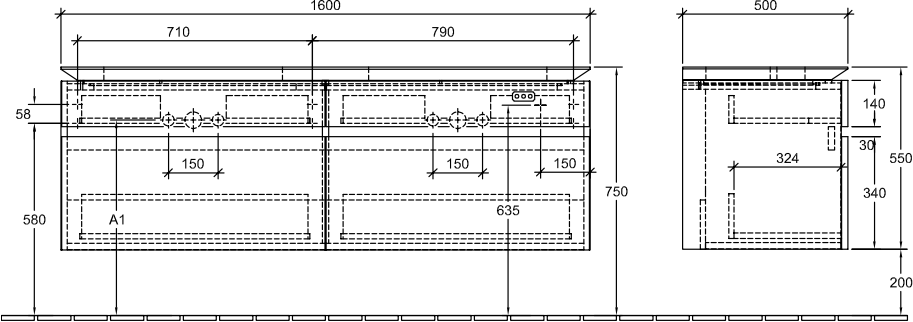

B76800RH

N L
220 - 240V