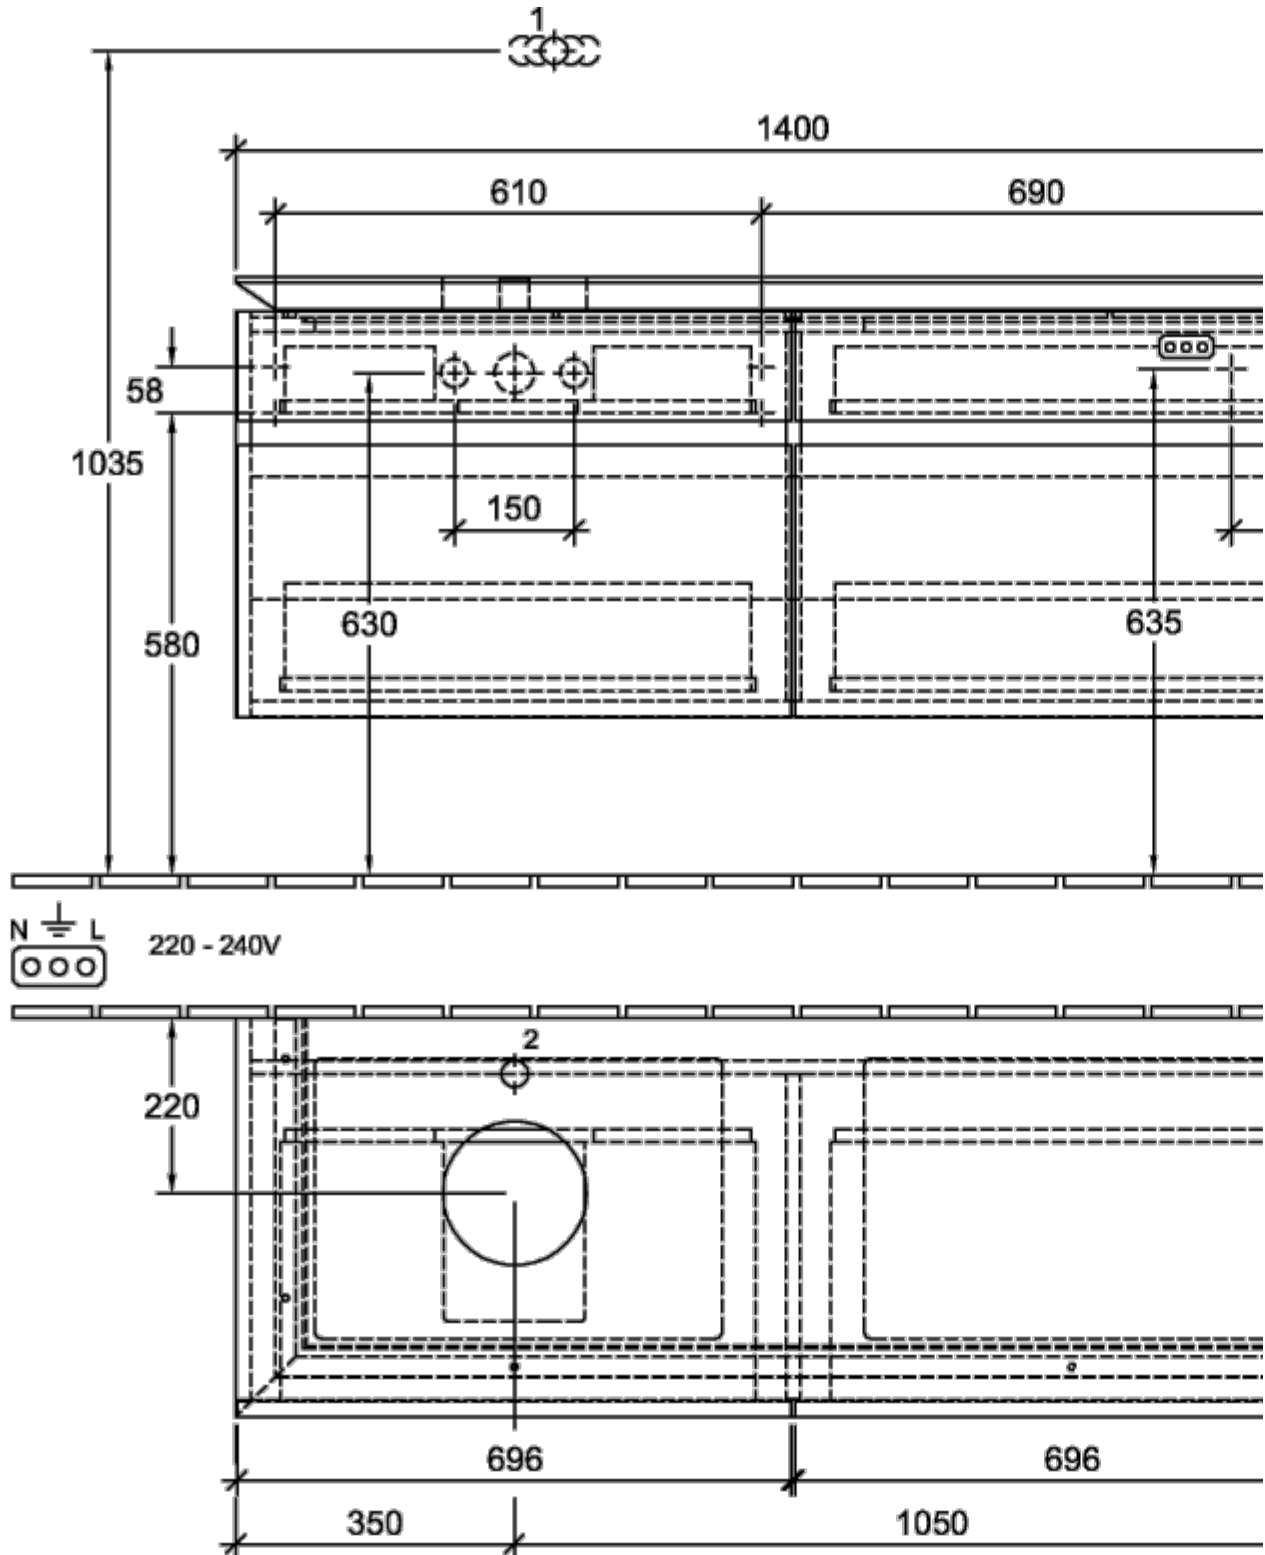

ТЕХНИЧЕСКИЕ ЧЕРТЕЖИ

B614L0RH