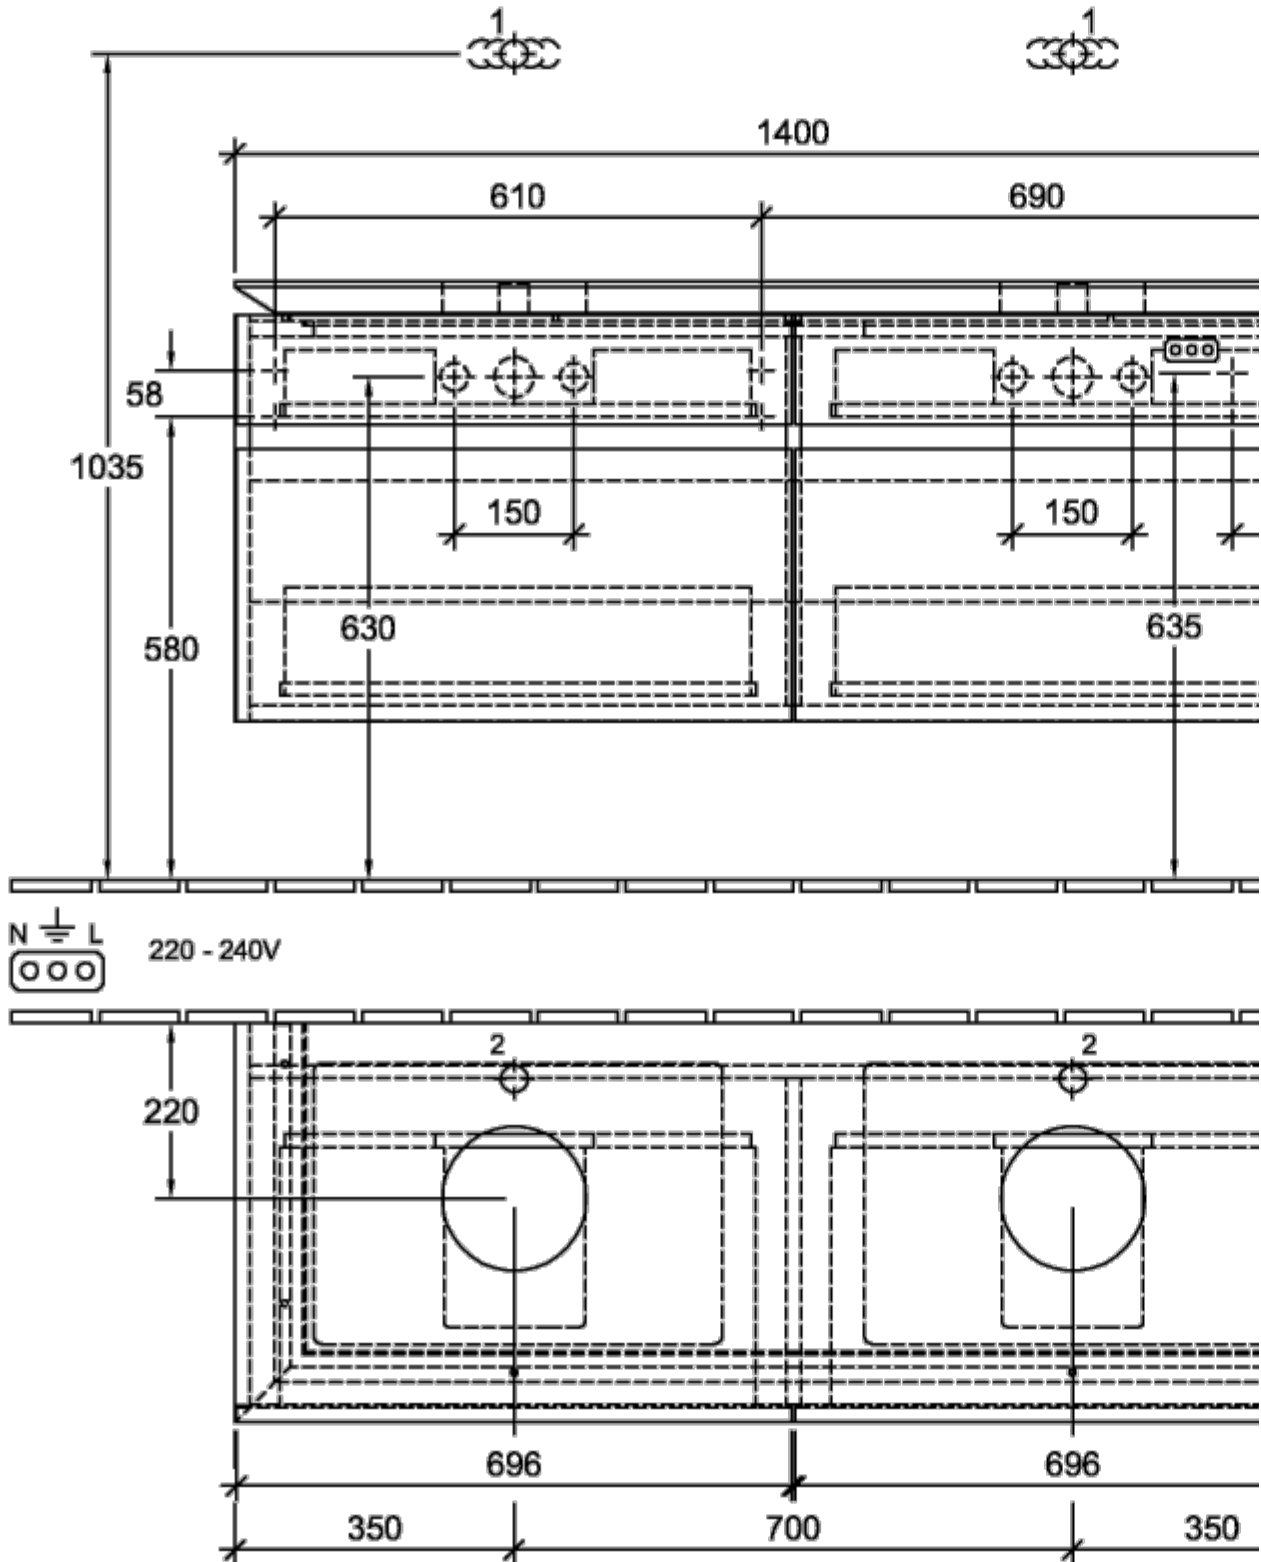

ТЕХНИЧЕСКИЕ ЧЕРТЕЖИ

B66900RH