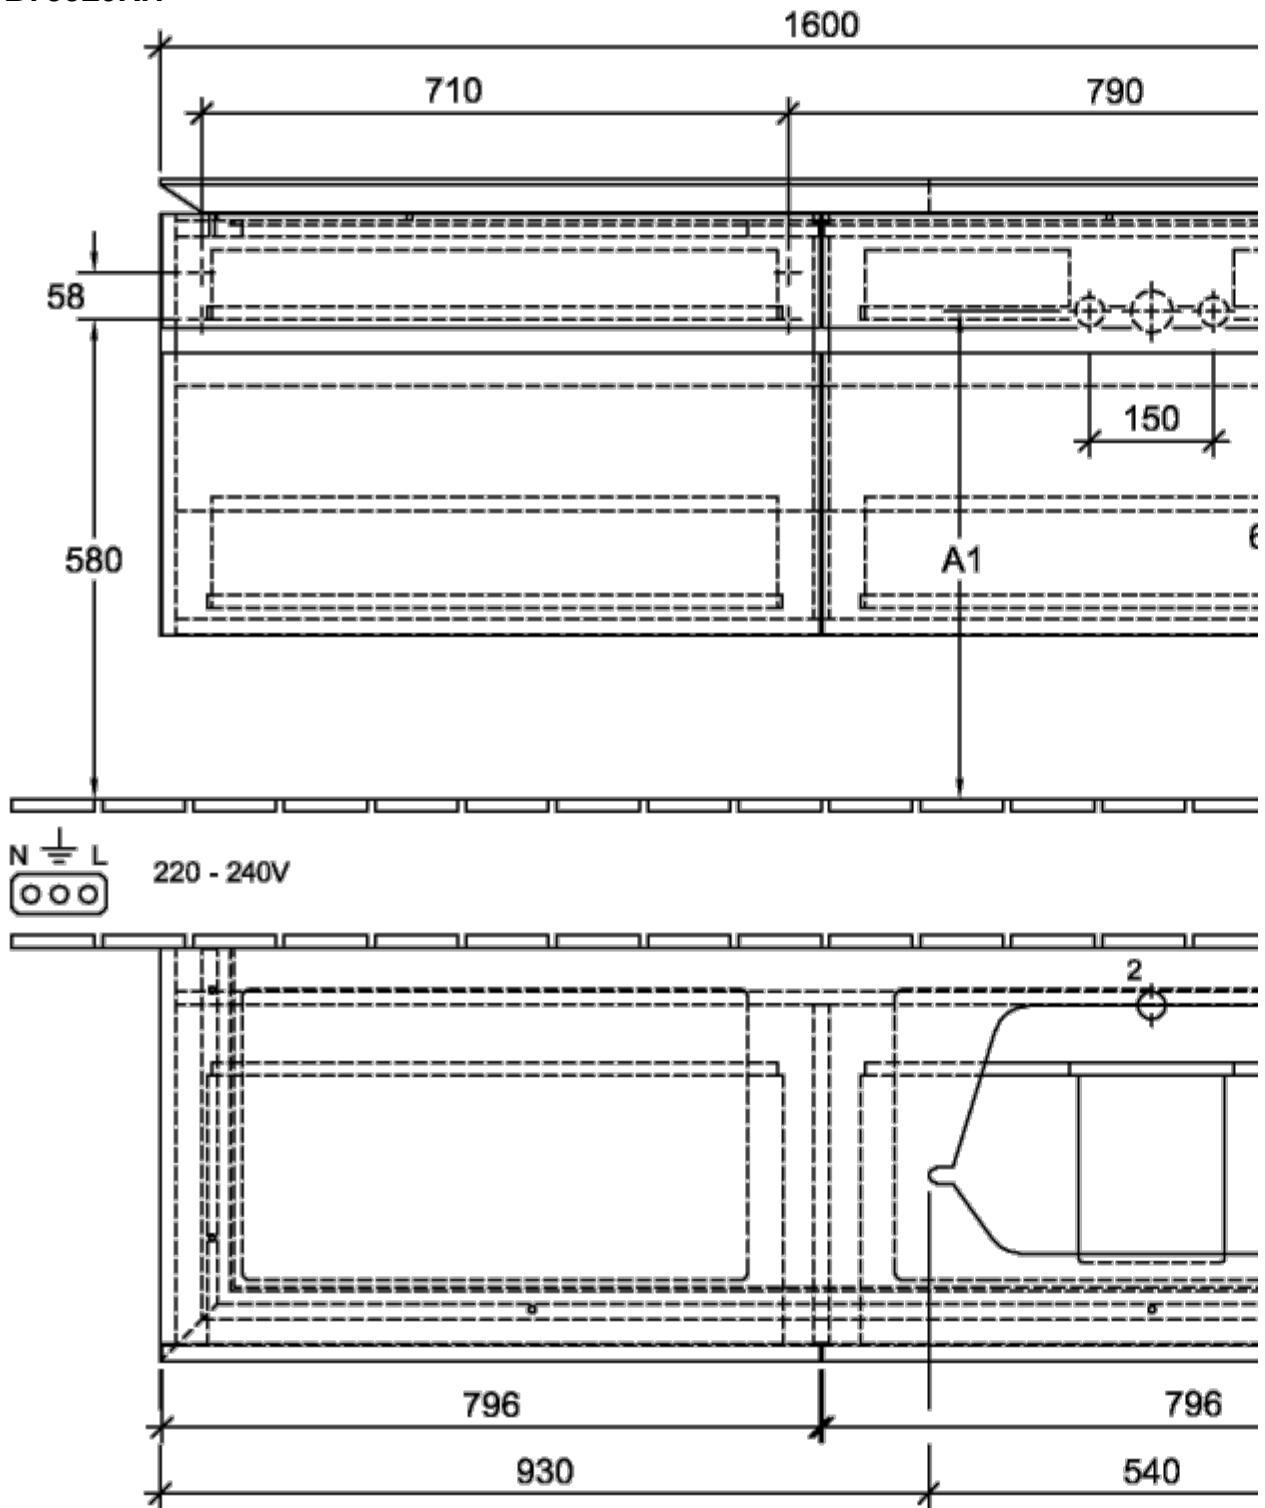

ТЕХНИЧЕСКИЕ ЧЕРТЕЖИ

B766L0RH