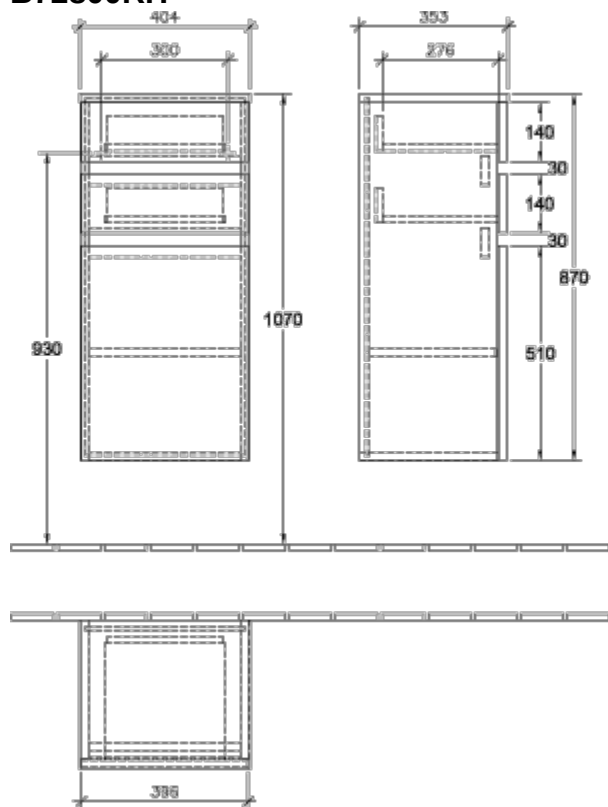

ТЕХНИЧЕСКИЕ ЧЕРТЕЖИ

B72800RH