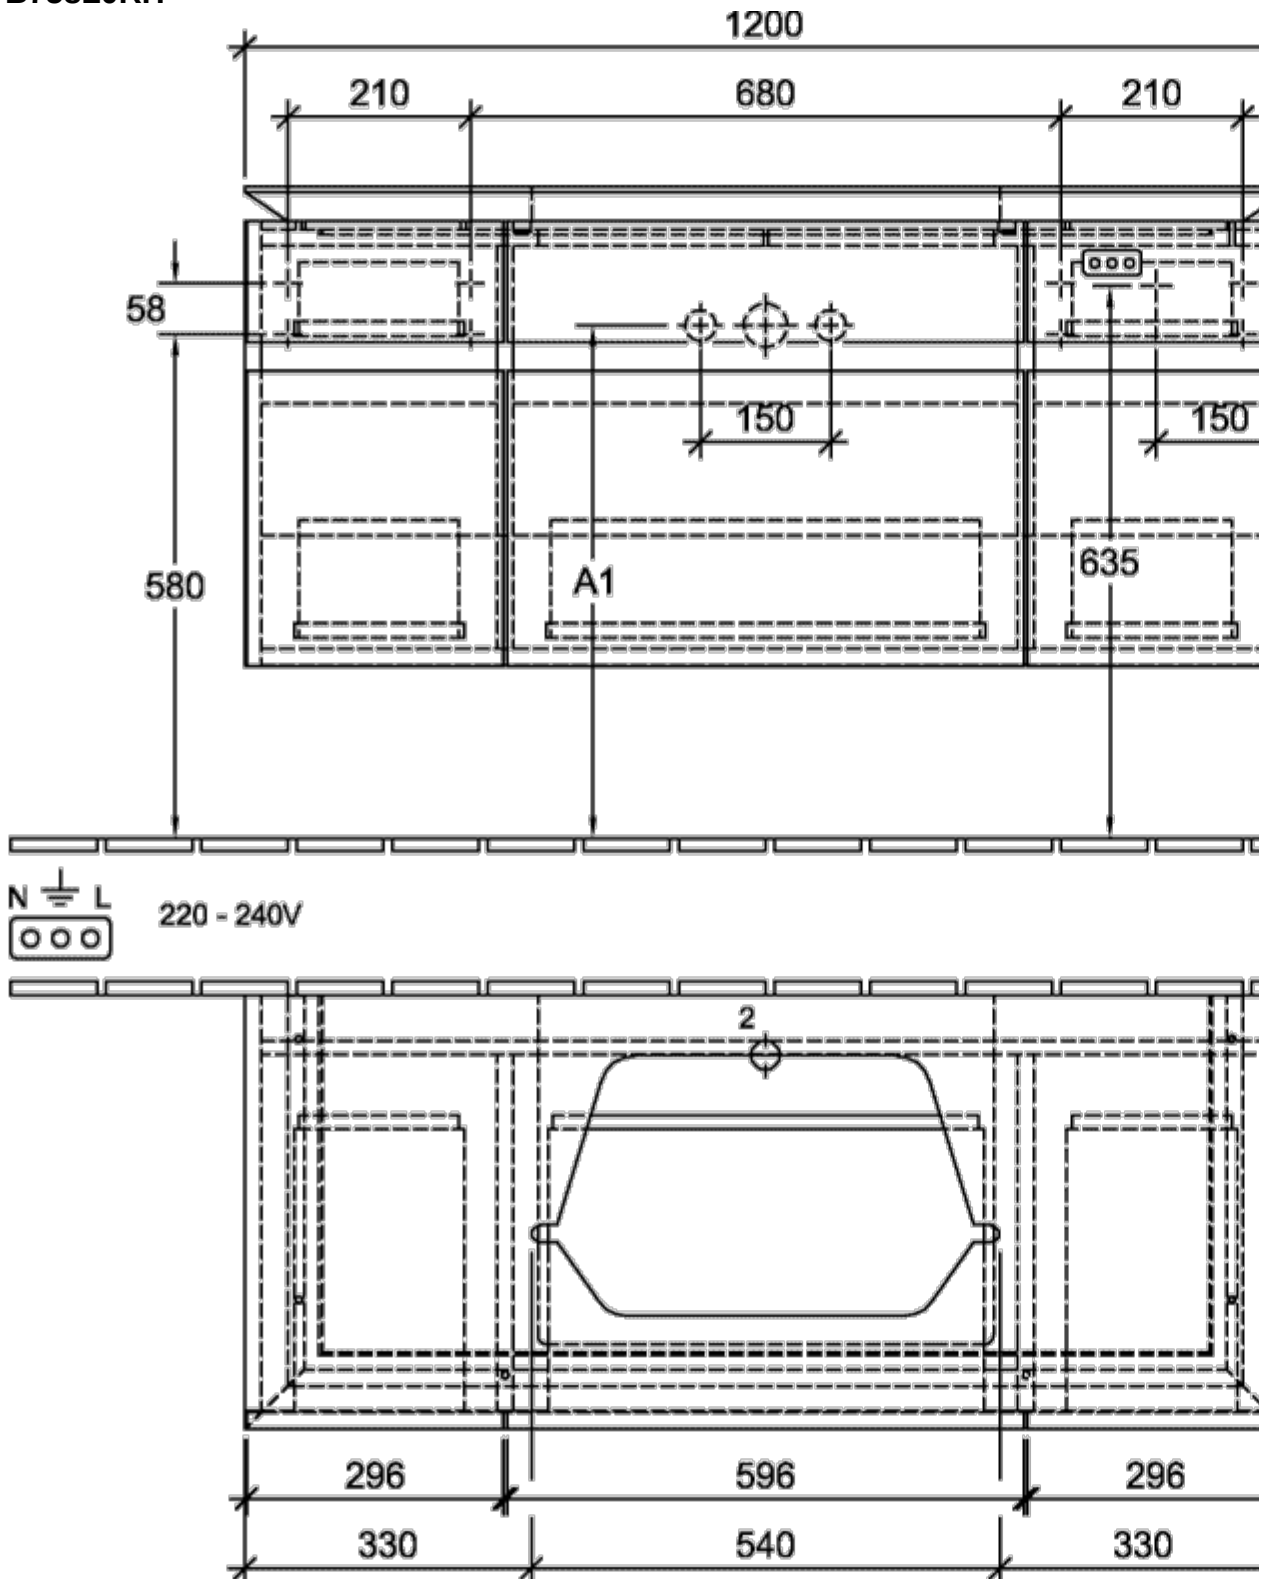

ТЕХНИЧЕСКИЕ ЧЕРТЕЖИ

B758L0RH