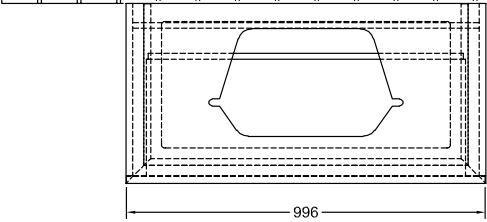

ТЕХНИЧЕСКИЕ ЧЕРТЕЖИ

B755L0RH

B755L0RH

N L
 220 - 240V

		A1
4142 61 / 64	X	605
4A07 60 / 61	X	630

LEGATO ТУМБА ПОД РАКОВИНУ ПРЯМОУГОЛЬНЫЕ ВЕРСИИ

ИНФОРМАЦИЯ ОБ ИЗДЕЛИИ

Заголовок артикула	Legato Тумба под раковину, с подсветкой, 2 выдвижных ящика, 800 x 550 x 500 mm, Oak Kansas / Oak Kansas
Номер артикула	B754L0RH
Монтаж / тип монтажа	Настенный монтаж
Способ открывания	2 выдвижных ящика
Оснащение	1 x высокая стеклянная перегородка , 2 x низких стеклянных перегородок 1 x контейнер для аксессуаров L 2 x выдвижных отделения с противоскользящим ковриком
Комплект поставки	1 x тумба под раковину , 1 x крепежный комплект
Положение раковины	раковины, устанавливаемой в центре
Глубина в мм	500
Ширина в мм	800
Высота в мм	550
Коллекция	Legato
Подходит для	Заданные раковины, устанавливаемые на столешницу
Функция	<ul style="list-style-type: none">• с функцией SoftClosing• с подсветкой
Материал фронта	ДСП
Поверхность фронта	Прямое нанесение покрытия
Материал корпуса	ДСП
Поверхность корпуса	Прямое нанесение покрытия
Материал перекрывающей плиты	ДСП
форма	Прямоугольные версии
Название цвета	Oak Kansas
Название цвета перекрывающей плиты	Oak Kansas
С подсветкой	Да
Подходит для системы Smart Home	Нет