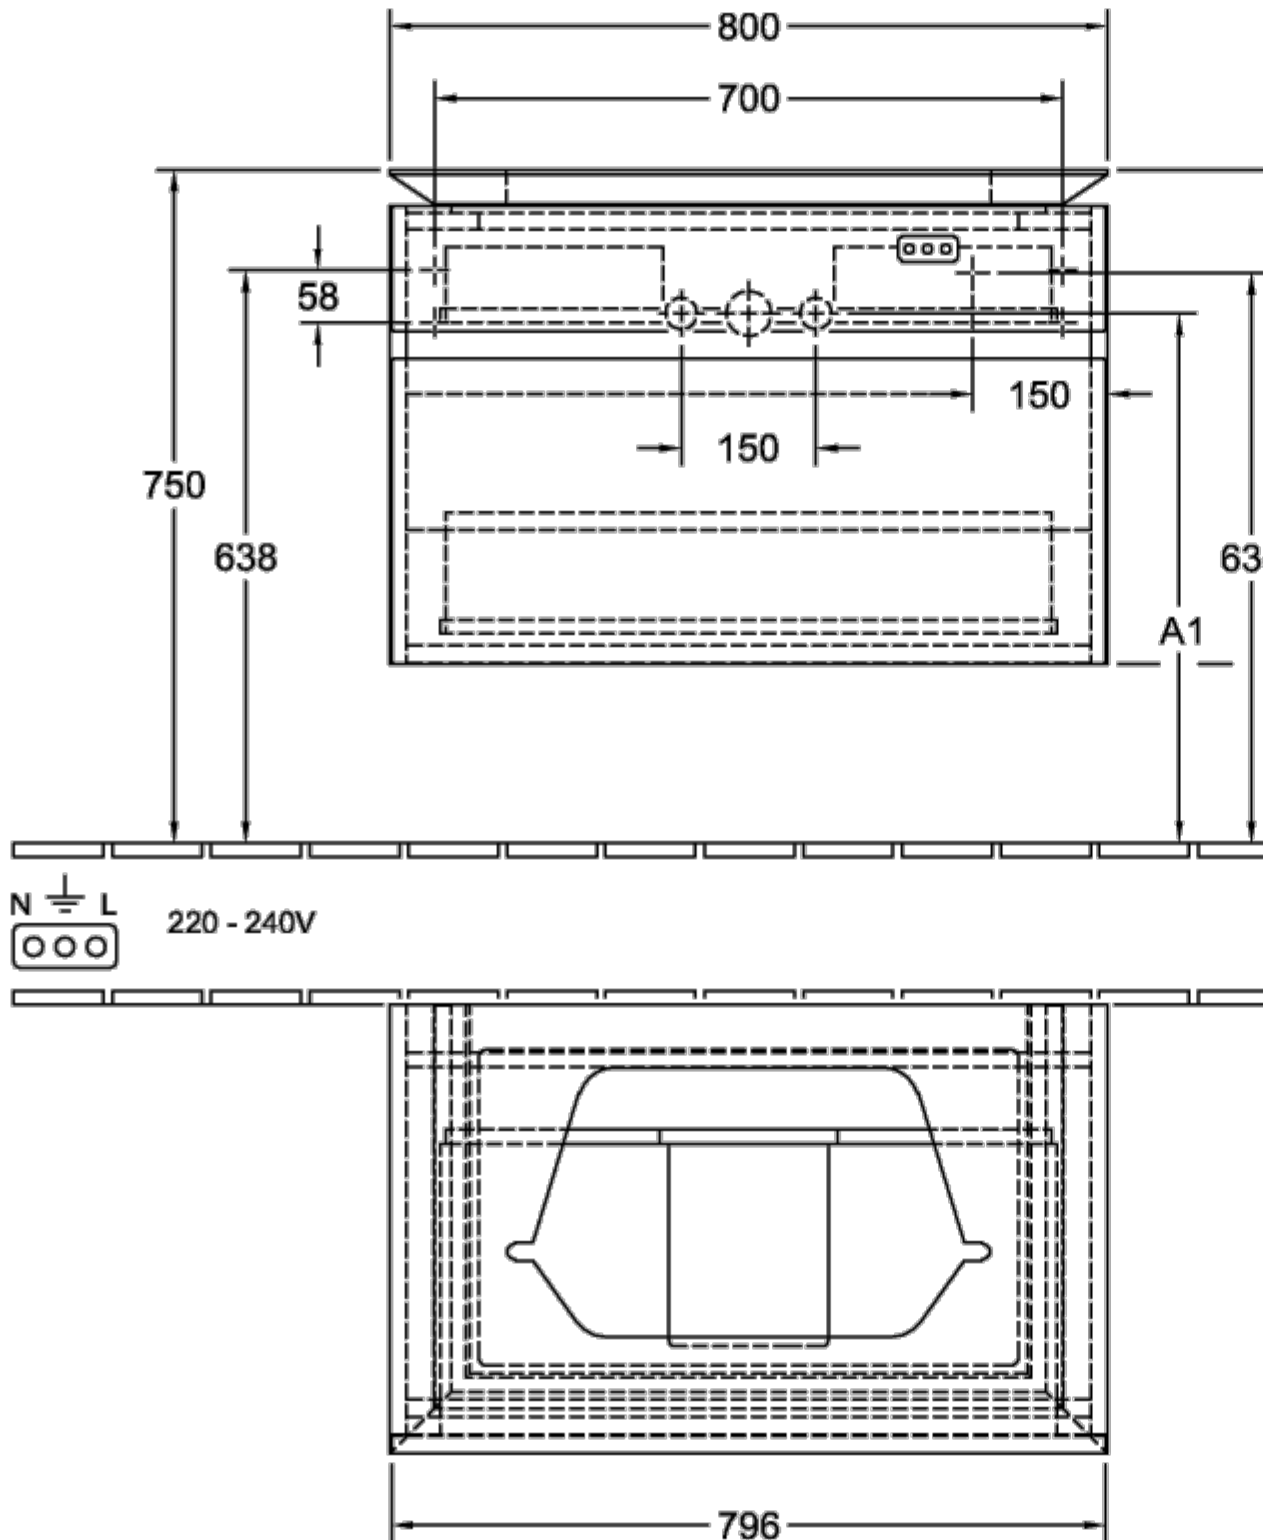

ТЕХНИЧЕСКИЕ ЧЕРТЕЖИ

B754L0RH