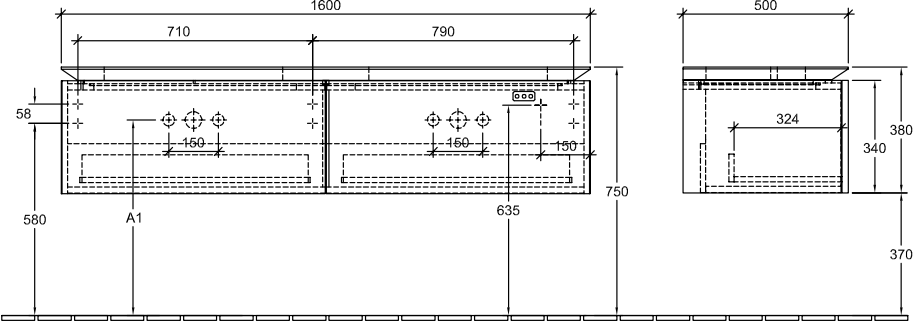

B76700RH

N L
220 - 240V