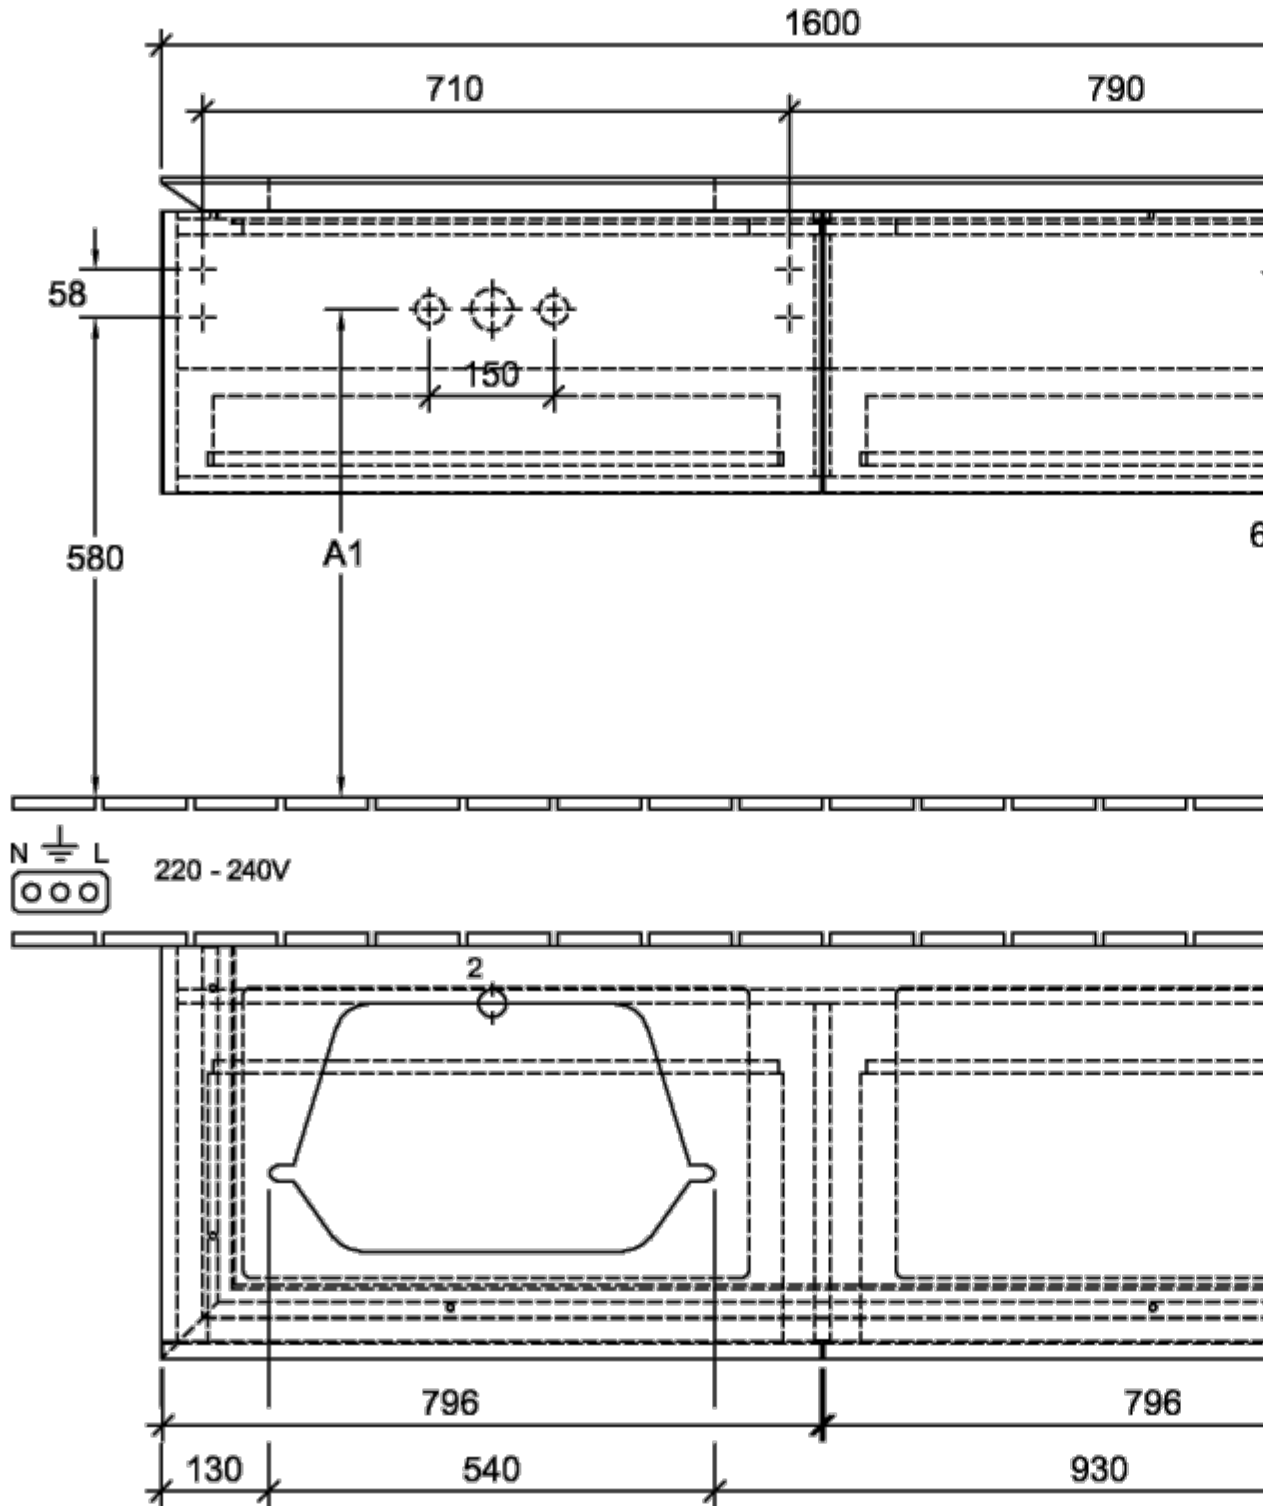

ТЕХНИЧЕСКИЕ ЧЕРТЕЖИ

В763L0RH