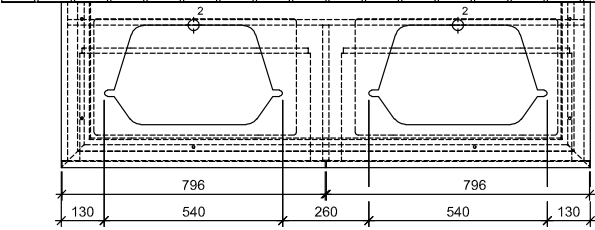

ТЕХНИЧЕСКИЕ ЧЕРТЕЖИ

B76700RH

B76700RH

N L
220 - 240V

	2	A1
4142 61 / 64	X	605
4A07 60 / 61	X	630

LEGATO ТУМБА ПОД РАКОВИНУ ПРЯМОУГОЛЬНЫЕ ВЕРСИИ

ИНФОРМАЦИЯ ОБ ИЗДЕЛИИ

Заголовок артикула	Legato Тумба под раковину, 2 выдвижных ящика, 1000 x 550 x 500 mm, Oak Kansas / Oak Kansas
Номер артикула	B75600RH
Монтаж / тип монтажа	Настенный монтаж
Способ открывания	2 выдвижных ящика
Оснащение	1 x высокая стеклянная перегородка , 2 x низких стеклянных перегородок 1 x контейнер для аксессуаров L 2 x выдвижных отделения с противоскользящим ковриком
Комплект поставки	1 x тумба под раковину , 1 x крепежный комплект
Положение раковины	раковины, устанавливаемой в центре
Глубина в мм	500
Ширина в мм	1000
Высота в мм	550
Коллекция	Legato
Подходит для	Заданные раковины, устанавливаемые на столешницу
Функция	с функцией SoftClosing
Материал фронта	ДСП
Поверхность фронта	Прямое нанесение покрытия
Материал корпуса	ДСП
Поверхность корпуса	Прямое нанесение покрытия
Материал перекрывающей плиты	ДСП
форма	Прямоугольные версии
Название цвета	Oak Kansas
Название цвета перекрывающей плиты	Oak Kansas
С подсветкой	Нет
Подходит для системы Smart Home	Нет