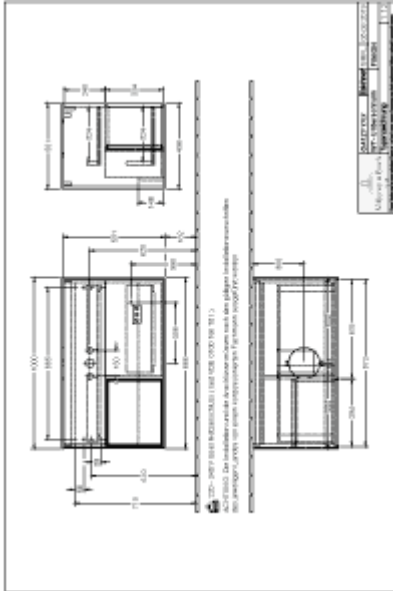

ТЕХНИЧЕСКИЕ ЧЕРТЕЖИ

GA11HJHJ