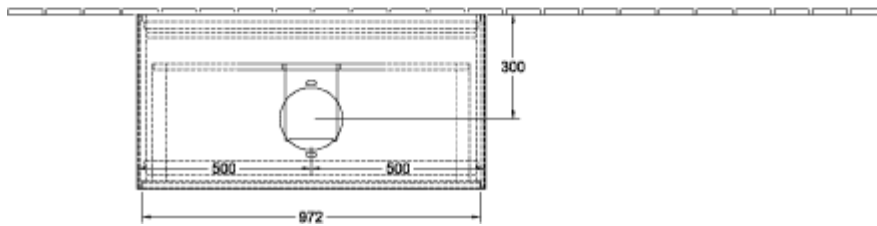

ТЕХНИЧЕСКИЕ ЧЕРТЕЖИ

FA0100HJ