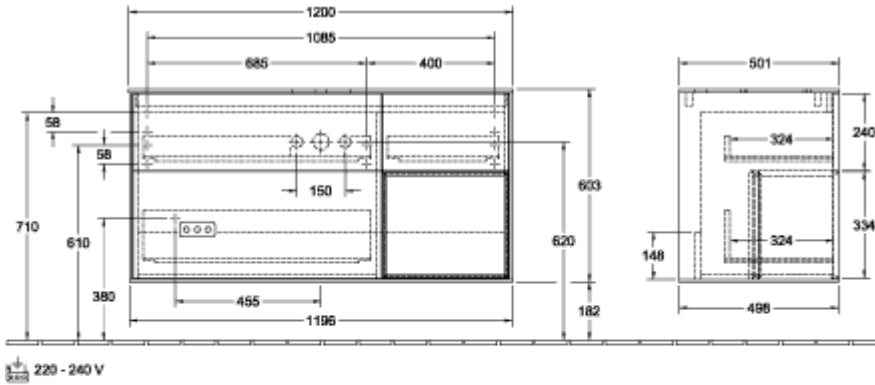

ТЕХНИЧЕСКИЕ ЧЕРТЕЖИ

F831HJGF