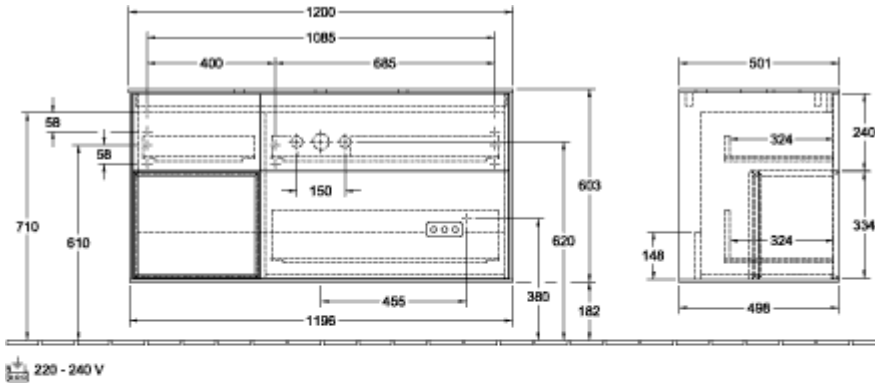

ТЕХНИЧЕСКИЕ ЧЕРТЕЖИ

F291HJGF