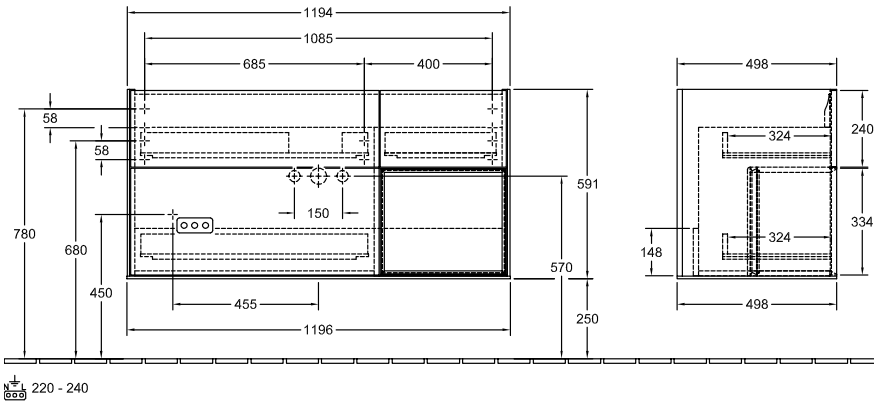

ТЕХНИЧЕСКИЕ ЧЕРТЕЖИ

G070HJGF

G070HJGF