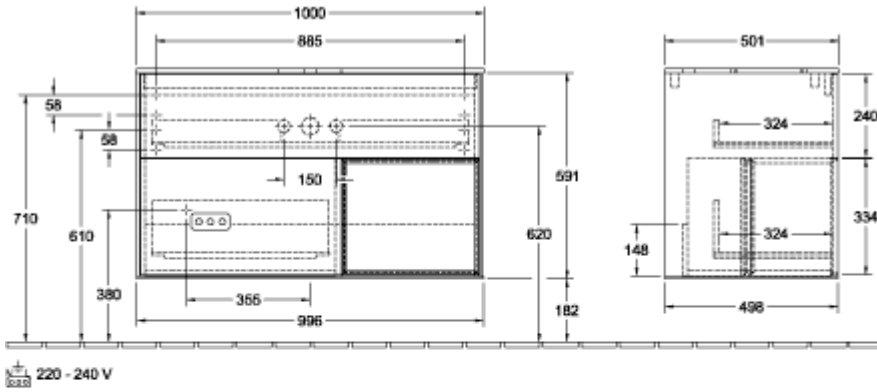

ТЕХНИЧЕСКИЕ ЧЕРТЕЖИ

F781HJGF