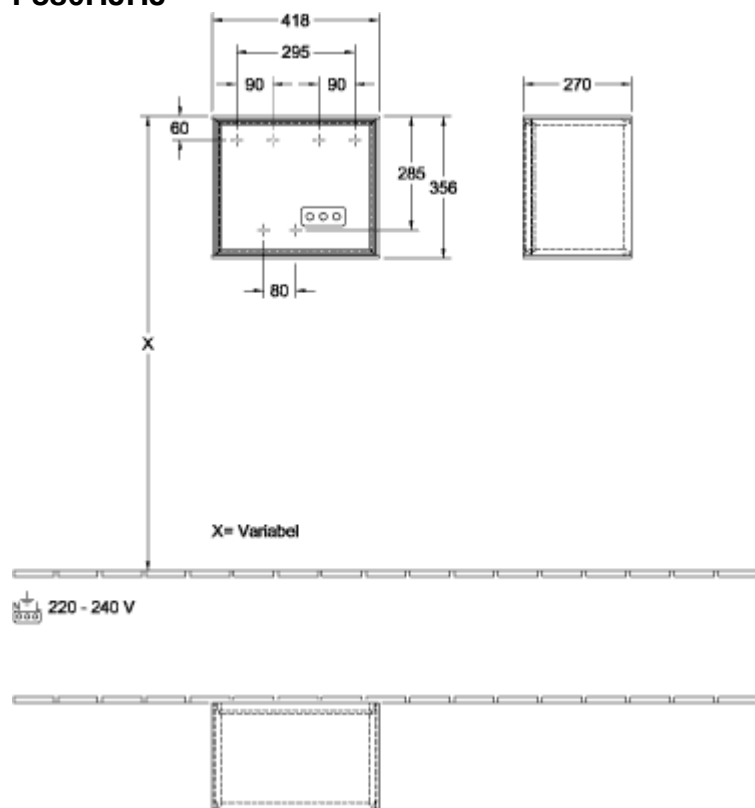

ТЕХНИЧЕСКИЕ ЧЕРТЕЖИ

F580HJHJ

F580HJHJ

FINION ШКАФ БОКОВОЙ ПРЯМОУГОЛЬНЫЕ ВЕРСИИ

ИНФОРМАЦИЯ ОБ ИЗДЕЛИИ

Заголовок артикула	Finion Шкаф Боковой, 1 дверь, 418 x 936 x 270 mm, Silk Grey Matt Lacquer
Номер артикула	F57000HJ
Монтаж / тип монтажа	Настенный монтаж
Способ открывания	1 дверь
Дверная петля	дверца с петлями справа
Оснащение	1 x дверца , 2 x стеклянные полки
Комплект поставки	1 x боковой шкаф , 1 x крепежный комплект
Положение элемента полки	без
Глубина в мм	270
Ширина в мм	418
Высота в мм	936
Коллекция	Finion
Функция	<ul style="list-style-type: none">• с функцией SoftClosing• с функцией Push-to-open
Материал фронта	МДФ
Поверхность фронта	Лак
Материал корпуса	МДФ
Поверхность корпуса	Лак
форма	Прямоугольные версии
Название цвета	Silk Grey Matt Lacquer
С подсветкой	Нет
Подходит для системы Smart Home	Нет