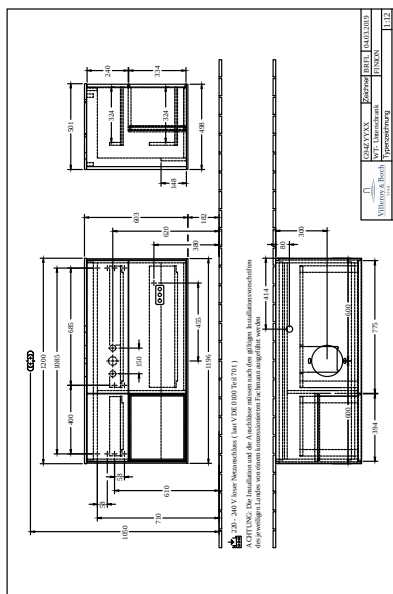

ТЕХНИЧЕСКИЕ ЧЕРТЕЖИ

G941HJHJ

G941HJHJ