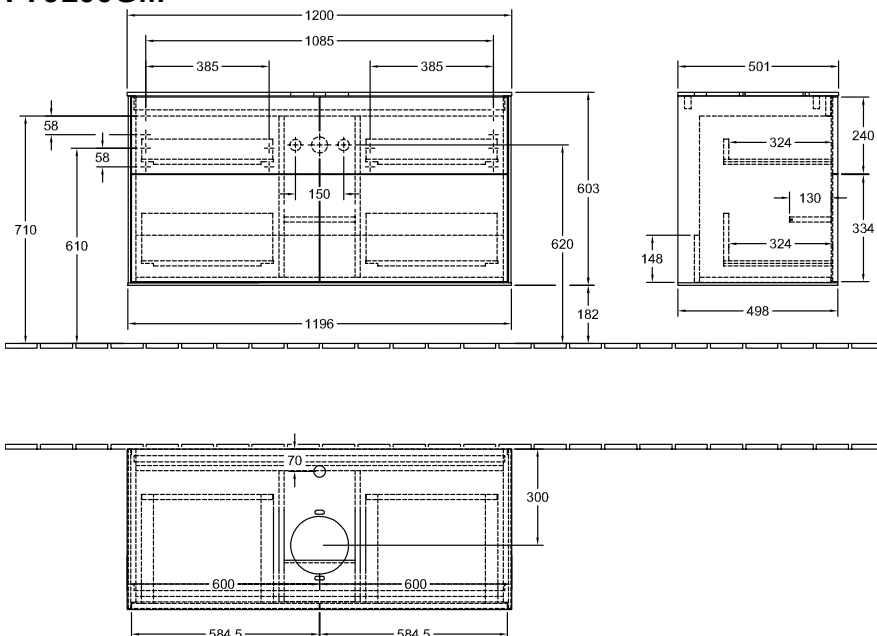

ТЕХНИЧЕСКИЕ ЧЕРТЕЖИ

F79100GM