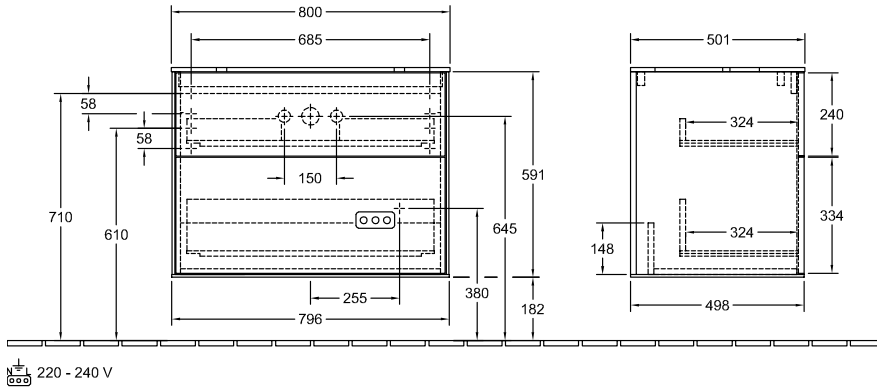

ТЕХНИЧЕСКИЕ ЧЕРТЕЖИ

G34100GM

G34100GM