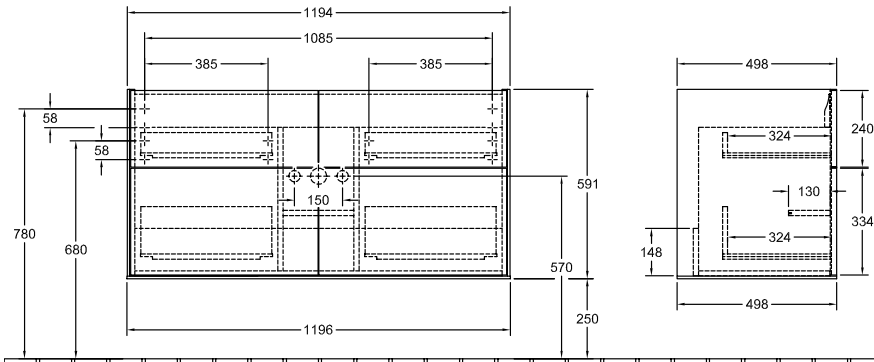

ТЕХНИЧЕСКИЕ ЧЕРТЕЖИ

F05000GM