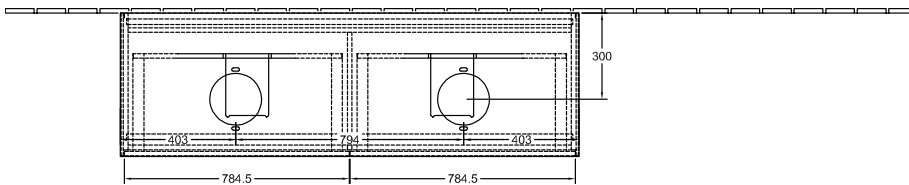

ТЕХНИЧЕСКИЕ ЧЕРТЕЖИ

FA8100HJ