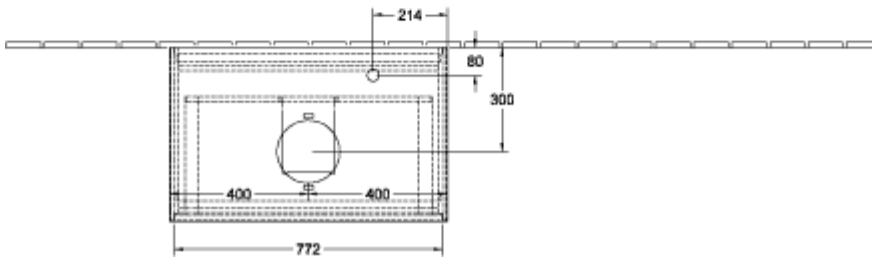

ТЕХНИЧЕСКИЕ ЧЕРТЕЖИ

F87100HJ