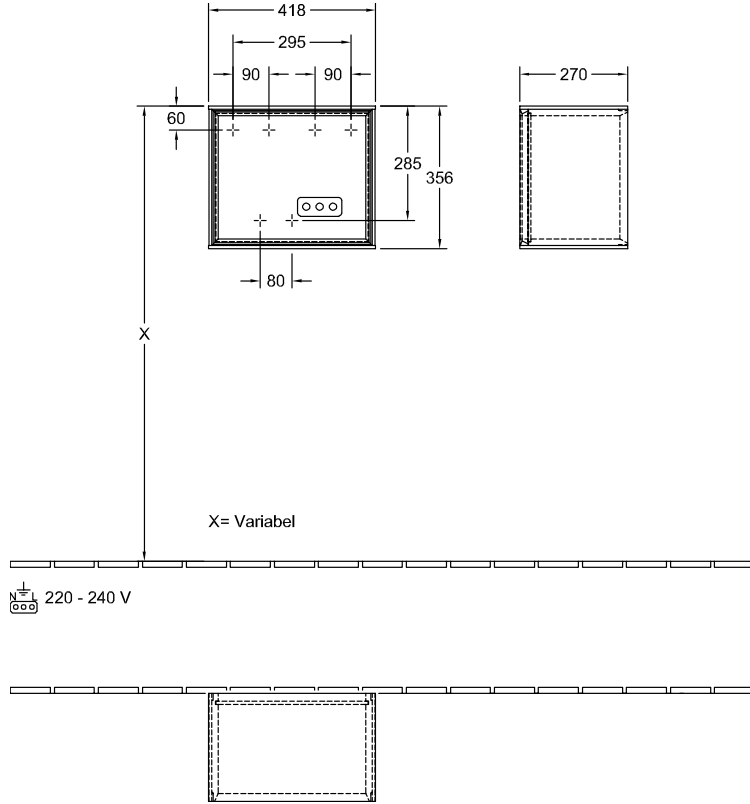

ТЕХНИЧЕСКИЕ ЧЕРТЕЖИ

F580HJHJ

F580HJHJ

FINION ШКАФ БОКОВОЙ ПРЯМОУГОЛЬНЫЕ ВЕРСИИ

ИНФОРМАЦИЯ ОБ ИЗДЕЛИИ

Заголовок артикула	Finion Шкаф Боковой, 1 дверь, 418 x 936 x 270 mm, Silk Grey Matt Lacquer
Номер артикула	F57000HJ
Монтаж / тип монтажа	Настенный монтаж
Способ открывания	1 дверь
Дверная петля	дверца с петлями справа
Оснащение	1 x дверца , 2 x стеклянные полки
Комплект поставки	1 x боковой шкаф , 1 x крепежный комплект
Положение элемента полки	без
Глубина в мм	270
Ширина в мм	418
Высота в мм	936
Коллекция	Finion
Функция	<ul style="list-style-type: none">• с функцией SoftClosing• с функцией Push-to-open
Материал фронта	МДФ
Поверхность фронта	Лак
Материал корпуса	МДФ
Поверхность корпуса	Лак
форма	Прямоугольные версии
Название цвета	Silk Grey Matt Lacquer
С подсветкой	Нет
Подходит для системы Smart Home	Нет