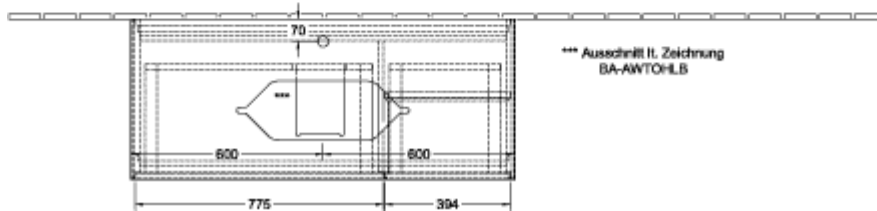

ТЕХНИЧЕСКИЕ ЧЕРТЕЖИ

F301HJGF