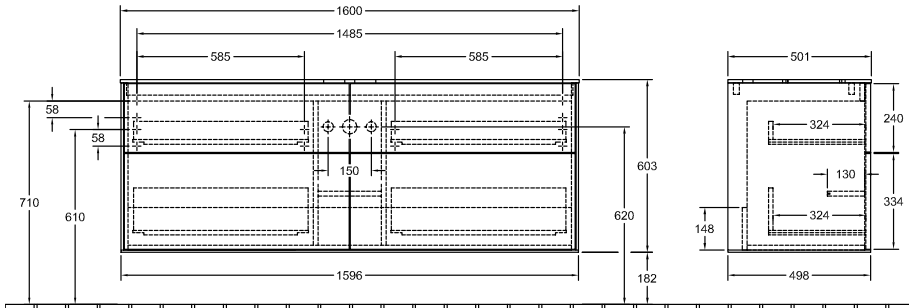

ТЕХНИЧЕСКИЕ ЧЕРТЕЖИ

F85100GM