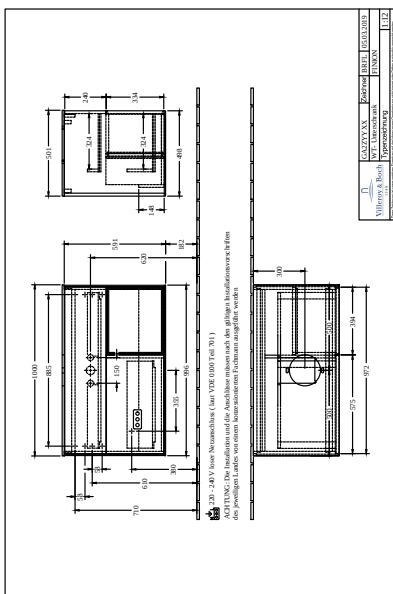

ТЕХНИЧЕСКИЕ ЧЕРТЕЖИ

GA21HJHJ