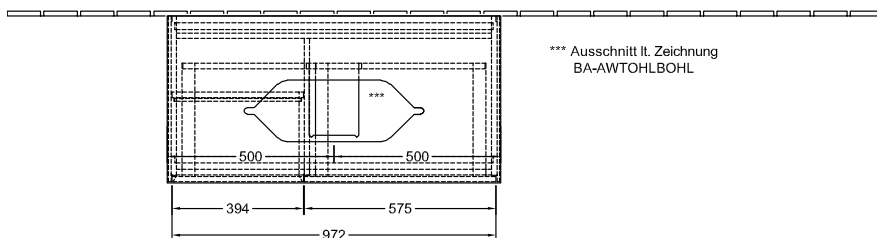

ТЕХНИЧЕСКИЕ ЧЕРТЕЖИ

F651HJGF

F651HJGF