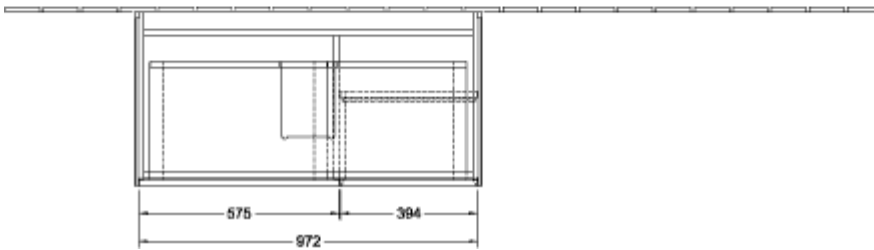

ТЕХНИЧЕСКИЕ ЧЕРТЕЖИ

G040HJGF