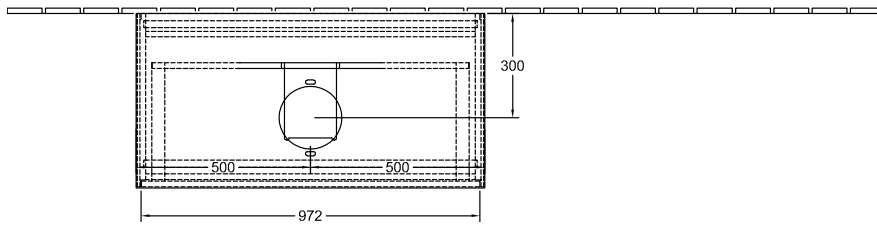

ТЕХНИЧЕСКИЕ ЧЕРТЕЖИ

FA0100HJ