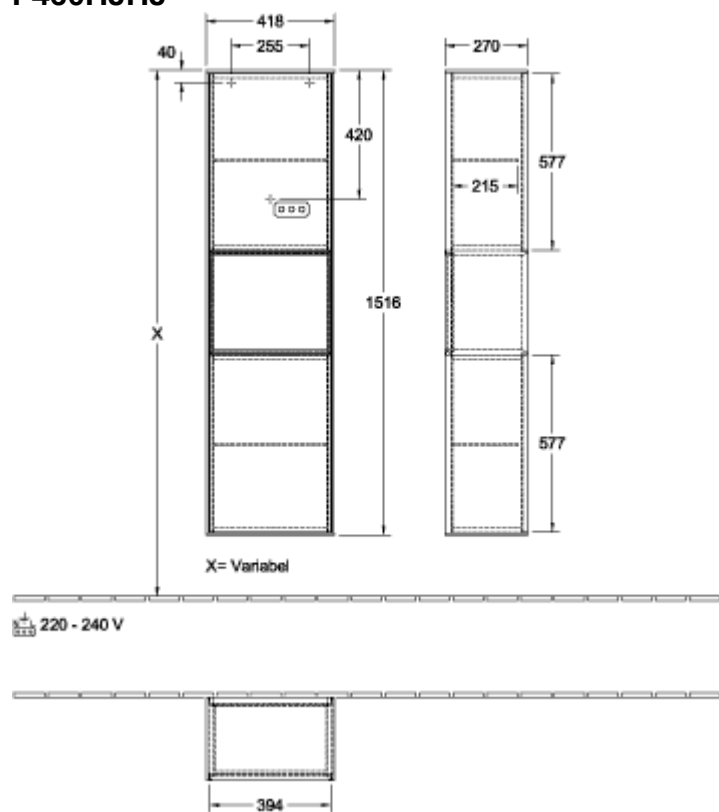

ТЕХНИЧЕСКИЕ ЧЕРТЕЖИ

F460HJHJ