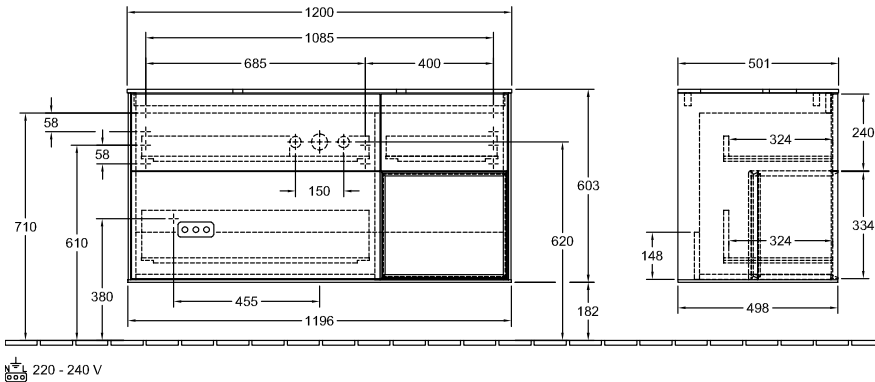

ТЕХНИЧЕСКИЕ ЧЕРТЕЖИ

F421HJGF

F421HJGF