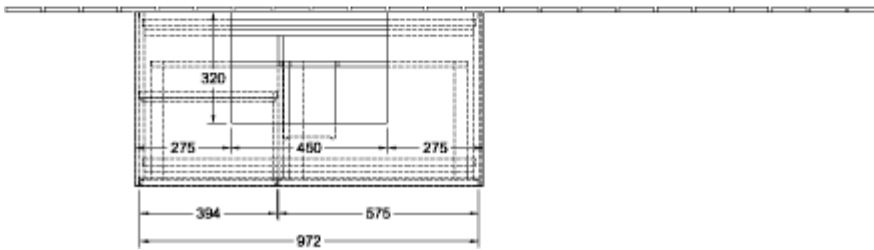

ТЕХНИЧЕСКИЕ ЧЕРТЕЖИ

F112HJGF