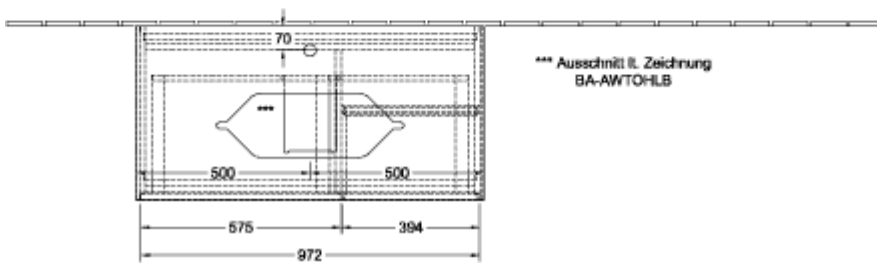

ТЕХНИЧЕСКИЕ ЧЕРТЕЖИ

F251GFGM

220 - 240 V

F251GFGM

220 - 240 V