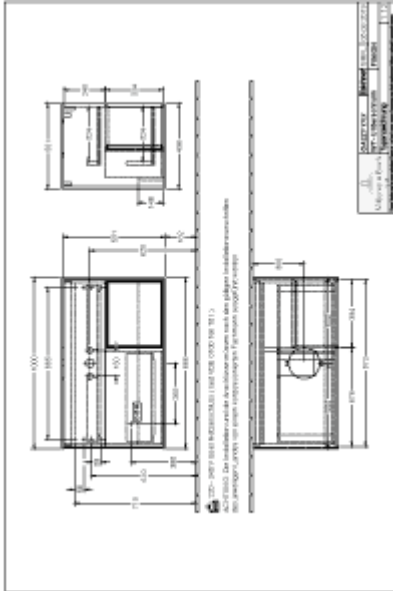

ТЕХНИЧЕСКИЕ ЧЕРТЕЖИ

GA21HJHJ