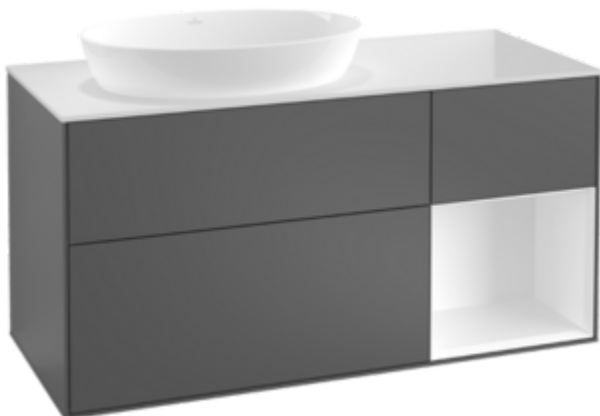

Заголовок артикула

Finion Тумба под раковину, с подсветкой, 3 выдвижных ящика, 1200 x 603 x 501 mm, Silk Grey Matt Lacquer / Silk Grey Matt Lacquer / Glass White Matt

Номер артикула	GA51HJHJ
Монтаж / тип монтажа	Настенный монтаж
Способ открывания	3 выдвижных ящика
Оснащение	1 x высокая стеклянная перегородка , 3 x низких стеклянных перегородок 1 x контейнер для аксессуаров S 1 x контейнер для аксессуаров M 3 x выдвижных отделения с противоскользким ковриком
Комплект поставки	1 x тумба под раковину , 1 x крепежный комплект
Положение раковины	раковиной, устанавливаемой слева
Мебель с отверстием для крана	без отверстия для крана
Положение элемента полки	справа
Глубина в мм	501
Ширина в мм	1200
Высота в мм	603
Коллекция	Finion
Подходит для	Заданные раковины, устанавливаемые на столешницу
Функция	• с функцией SoftClosing • с подсветкой • с функцией Push-to-open
Материал фронта	МДФ
Поверхность фронта	Лак
Материал корпуса	МДФ
Поверхность корпуса	Лак
Материал элемента полки	МДФ
Поверхность элемента полки	Лак
Материал перекрывающей плиты	МДФ