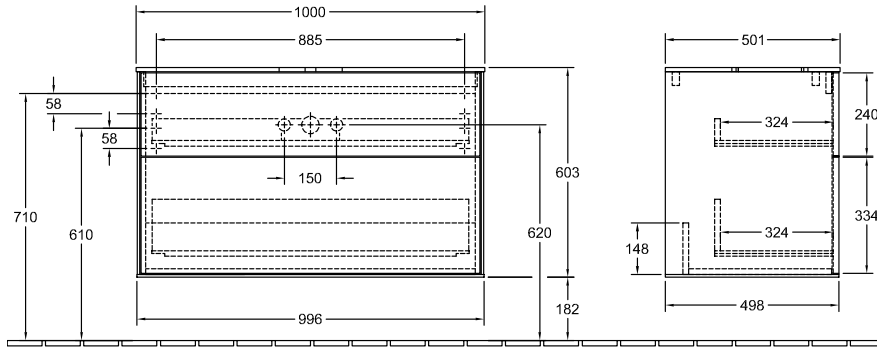

ТЕХНИЧЕСКИЕ ЧЕРТЕЖИ

FA0100HJ