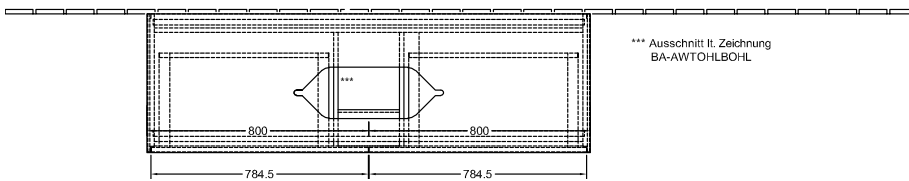

ТЕХНИЧЕСКИЕ ЧЕРТЕЖИ

F73100GM

F73100GM