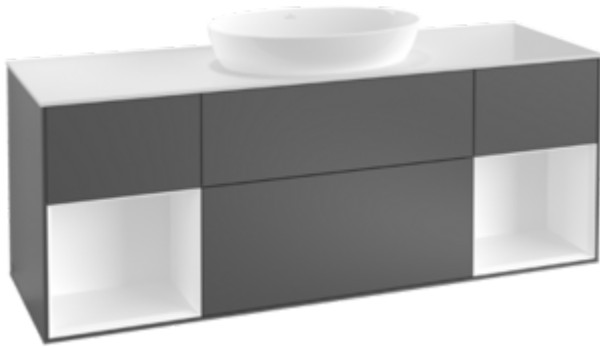

Заголовок артикула

Finion Тумба под раковину, с подсветкой, 4 выдвижных ящика, 1600 x 603 x 501 mm, Silk Grey Matt Lacquer / Silk Grey Matt Lacquer / Glass White Matt

Номер артикула	G981HJHJ
Монтаж / тип монтажа	Настенный монтаж
Способ открывания	4 выдвижных ящика
Оснащение	1 x высокая стеклянная перегородка , 3 x низких стеклянных перегородок 1 x контейнер для аксессуаров S 1 x контейнер для аксессуаров M 2 x выдвижных отделения с противоскользким ковриком
Комплект поставки	1 x тумба под раковину , 1 x крепежный комплект
Положение раковины	раковиной, устанавливаемой в центре
Мебель с отверстием для крана	с отверстием для крана
Положение элемента полки	левый и правый
Глубина в мм	501
Ширина в мм	1600
Высота в мм	603
Коллекция	Finion
Подходит для	Заданные раковины, устанавливаемые на столешницу
Функция	• с функцией SoftClosing • с подсветкой • с функцией Push-to-open
Материал фронта	МДФ
Поверхность фронта	Лак
Материал корпуса	МДФ
Поверхность корпуса	Лак
Материал элемента полки	МДФ
Поверхность элемента полки	Лак
Материал перекрывающей плиты	МДФ