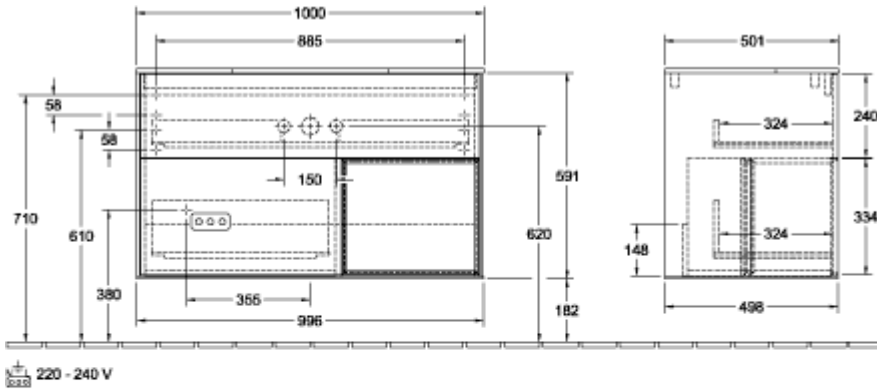

ТЕХНИЧЕСКИЕ ЧЕРТЕЖИ

F121HJGF