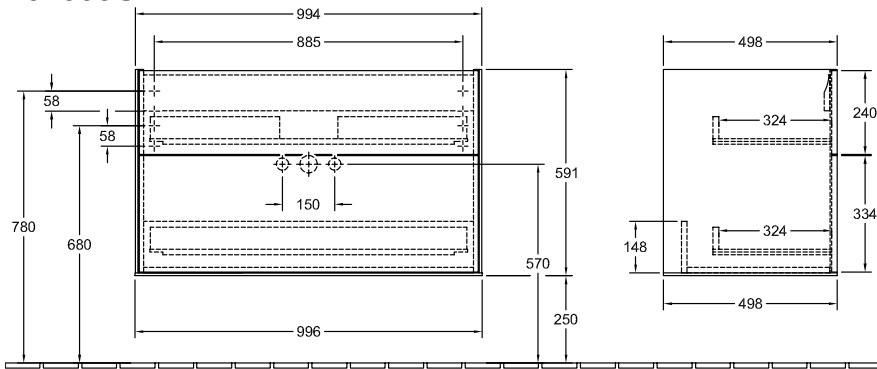

ТЕХНИЧЕСКИЕ ЧЕРТЕЖИ

F02000GM