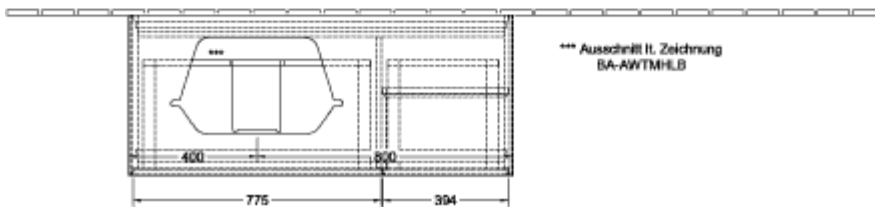

ТЕХНИЧЕСКИЕ ЧЕРТЕЖИ

F401HJGF