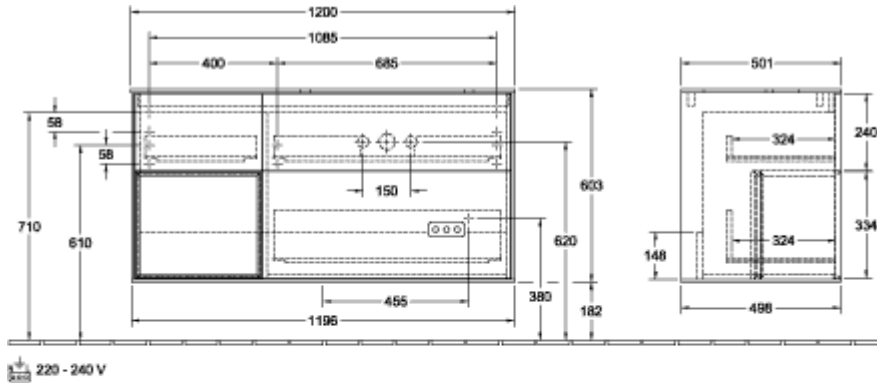

ТЕХНИЧЕСКИЕ ЧЕРТЕЖИ

F391GMGN