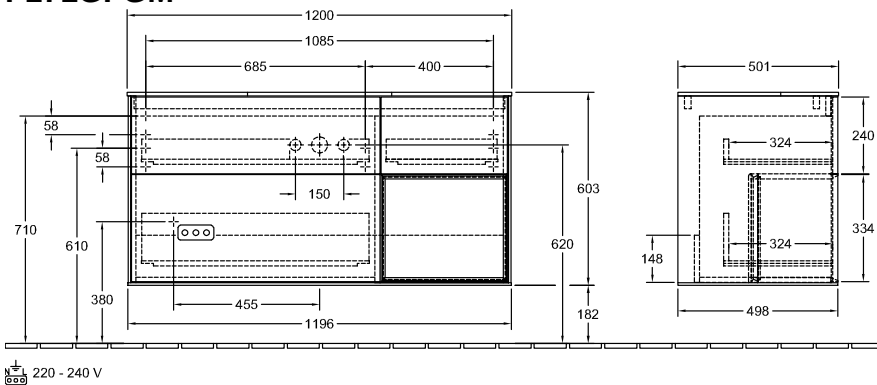

ТЕХНИЧЕСКИЕ ЧЕРТЕЖИ

F171GFGM

F171GFGM