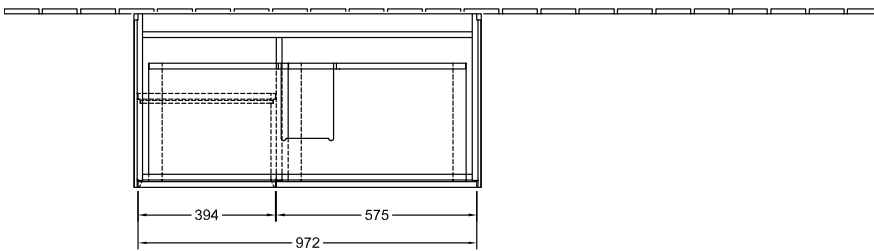

ТЕХНИЧЕСКИЕ ЧЕРТЕЖИ

G030HJGF

G030HJGF