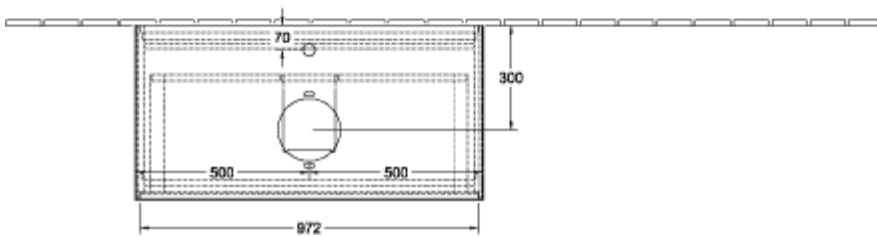

ТЕХНИЧЕСКИЕ ЧЕРТЕЖИ

F76100GM