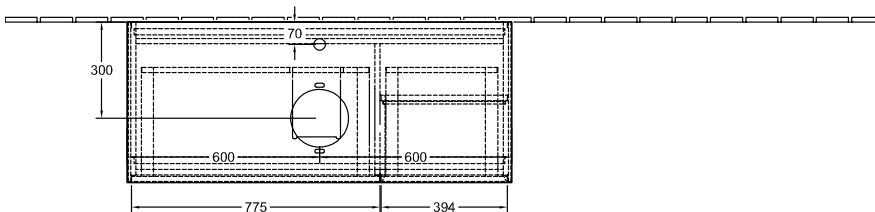

ТЕХНИЧЕСКИЕ ЧЕРТЕЖИ

F831HJGF

F831HJGF