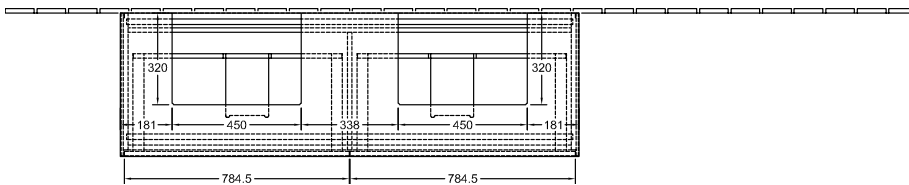

ТЕХНИЧЕСКИЕ ЧЕРТЕЖИ

F18100GM