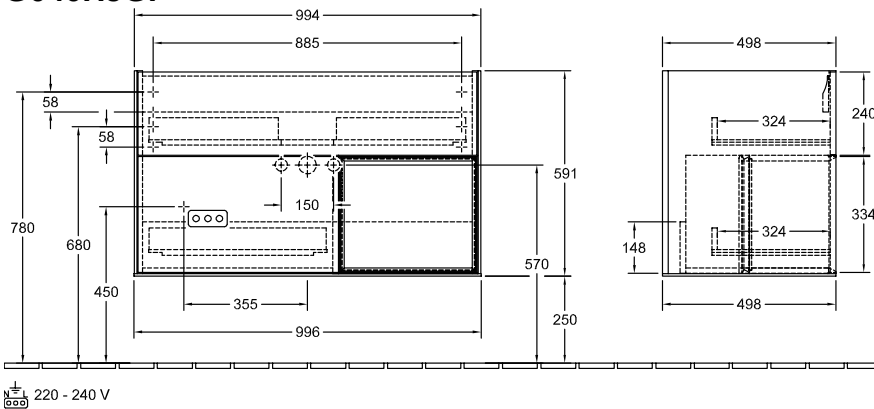

ТЕХНИЧЕСКИЕ ЧЕРТЕЖИ

G040HJGF

G040HJGF