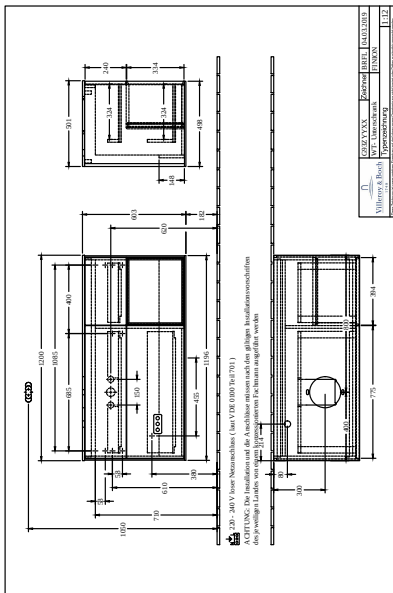

ТЕХНИЧЕСКИЕ ЧЕРТЕЖИ

G931HJHJ