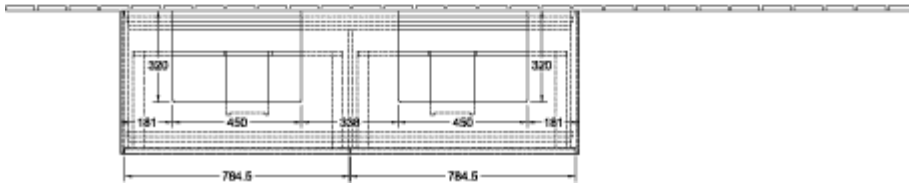

ТЕХНИЧЕСКИЕ ЧЕРТЕЖИ

F18100GM