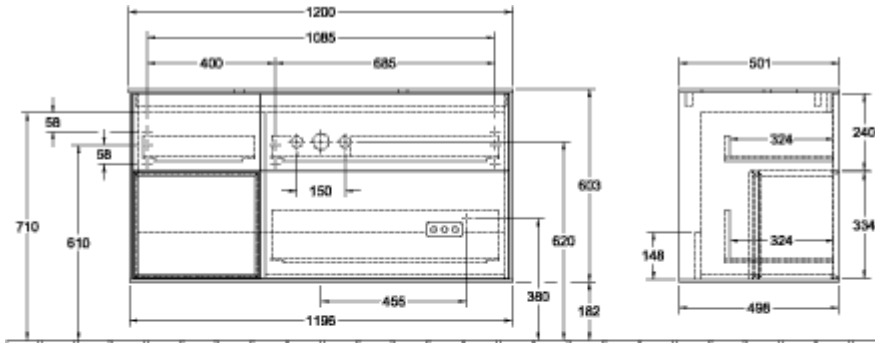

ТЕХНИЧЕСКИЕ ЧЕРТЕЖИ

F411HJGF

220 - 240 V