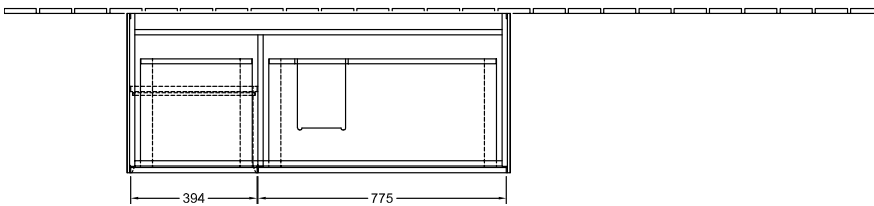

ТЕХНИЧЕСКИЕ ЧЕРТЕЖИ

F060GFGM

220 - 240 V

F060GFGM

220 - 240 V

FINION ТУМБА ПОД РАКОВИНУ ПРЯМОУГОЛЬНЫЕ ВЕРСИИ

ИНФОРМАЦИЯ ОБ ИЗДЕЛИИ

Заголовок артикула	Finion Тумба под раковину, 4 выдвижных ящика, 1196 x 591 x 498 mm, Olive Matt Lacquer
Номер артикула	F05000GM
Монтаж / тип монтажа	Настенный монтаж
Способ открывания	4 выдвижных ящика
Оснащение	2 x высоких стеклянных разделителя , 6 x низких стеклянных перегородок 2 x контейнера для аксессуаров S 2 x контейнера для аксессуаров M 4 x выдвижных отделения с противоскользющим ковриком
Комплект поставки	1 x тумба под раковину , 1 x крепежный комплект
Положение раковины	раковины, устанавливаемой в центре
Положение элемента полки	без
Глубина в мм	498
Ширина в мм	1196
Высота в мм	591
Коллекция	Finion
Подходит для	Заданные раковины для установки на тумбу
Функция	<ul style="list-style-type: none">• с функцией SoftClosing• с функцией Push-to-open
Материал фронта	МДФ
Поверхность фронта	Лак
Материал корпуса	МДФ
Поверхность корпуса	Лак
форма	Прямоугольные версии
Название цвета	Olive Matt Lacquer
С подсветкой	Нет
Подходит для системы Smart Home	Нет