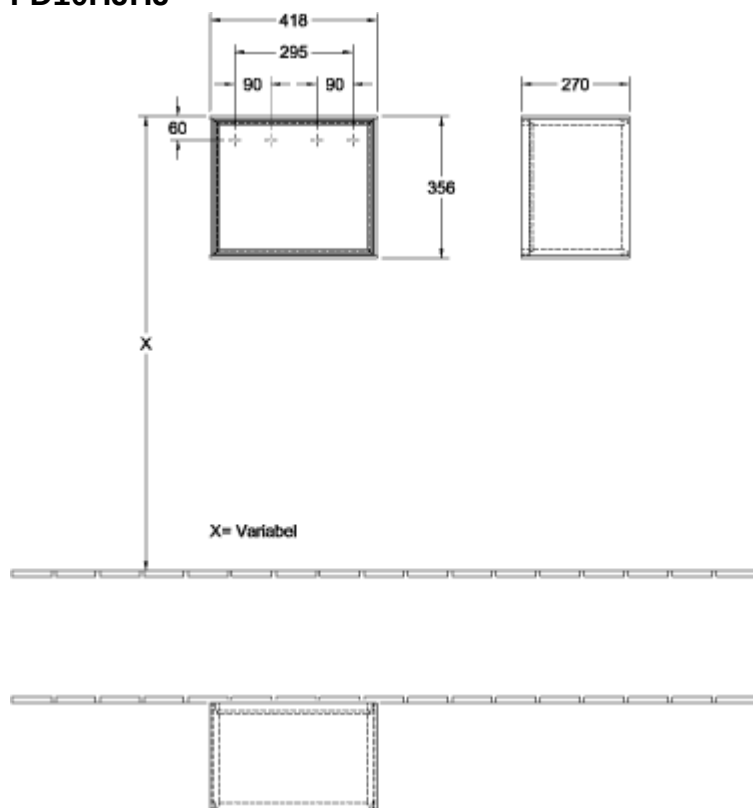

ТЕХНИЧЕСКИЕ ЧЕРТЕЖИ

FD10HJHJ