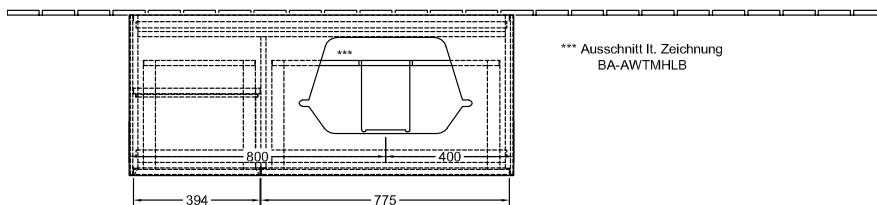

ТЕХНИЧЕСКИЕ ЧЕРТЕЖИ

F391GMGN

F391GMGN