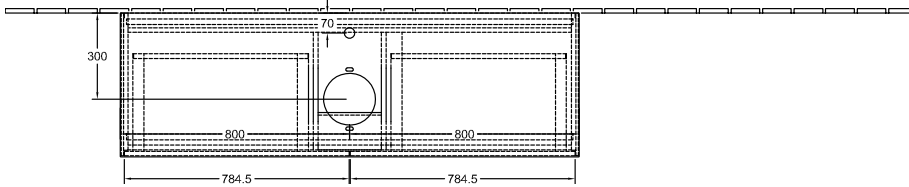

ТЕХНИЧЕСКИЕ ЧЕРТЕЖИ

F85100GM