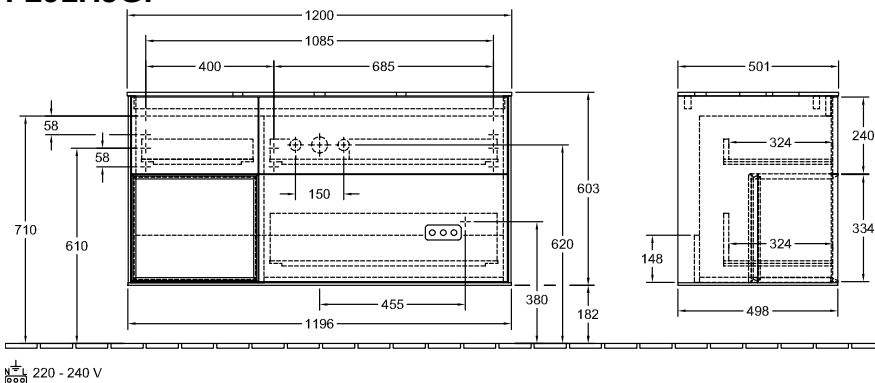

ТЕХНИЧЕСКИЕ ЧЕРТЕЖИ

F291HJGF

F291HJGF