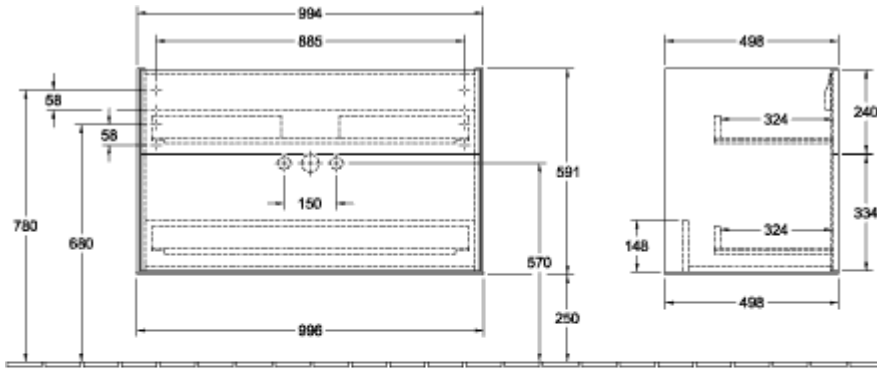

ТЕХНИЧЕСКИЕ ЧЕРТЕЖИ

F02000GM