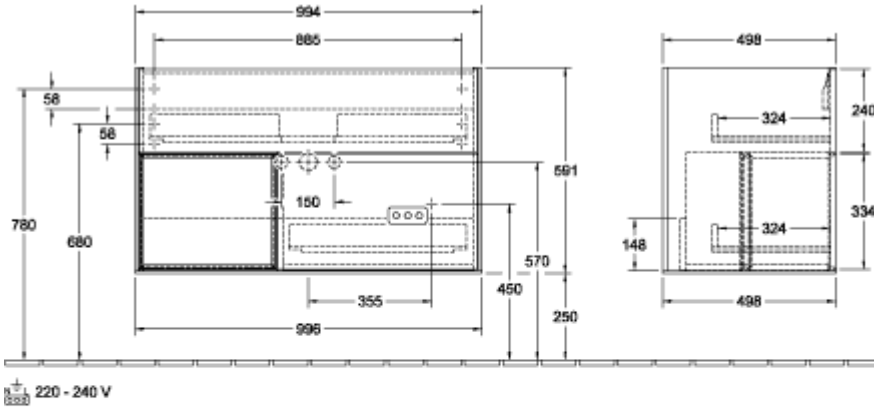

ТЕХНИЧЕСКИЕ ЧЕРТЕЖИ

G030HJGF