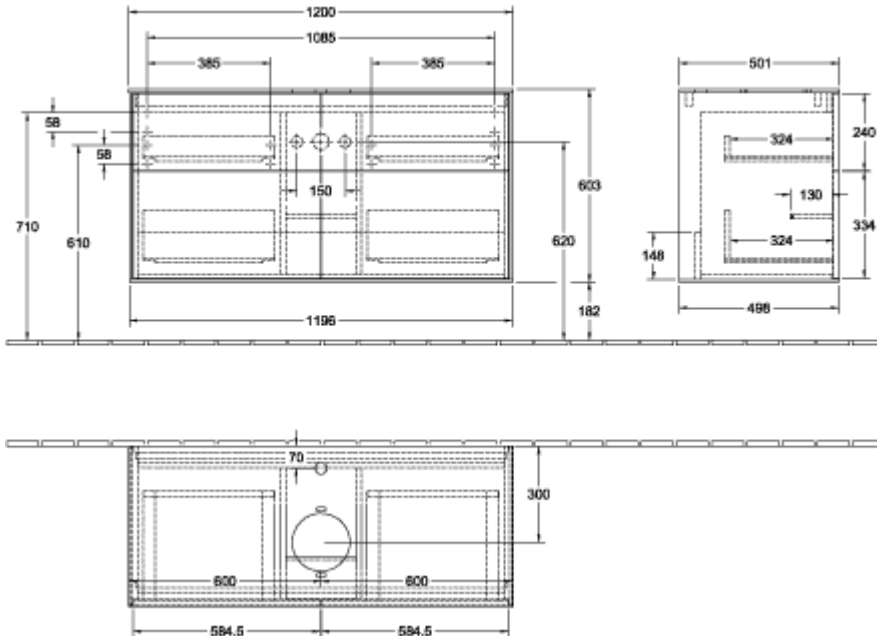

ТЕХНИЧЕСКИЕ ЧЕРТЕЖИ

F79100GM