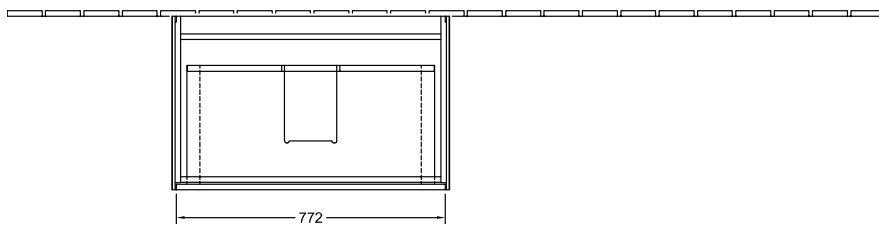

ТЕХНИЧЕСКИЕ ЧЕРТЕЖИ

F01000HG