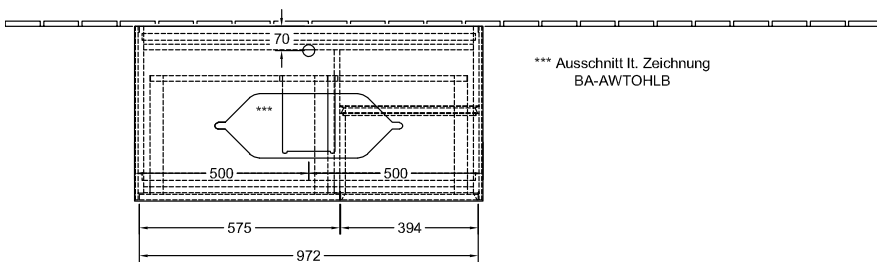

ТЕХНИЧЕСКИЕ ЧЕРТЕЖИ

F251GFGM

220 - 240 V

F251GFGM

220 - 240 V

Заголовок артикула

Finion Тумба под раковину, с подсветкой, 2 выдвижных ящика, 1000 x 603 x 501 mm, Olive Matt Lacquer / Glossy White Lacquer / Glass White Matt