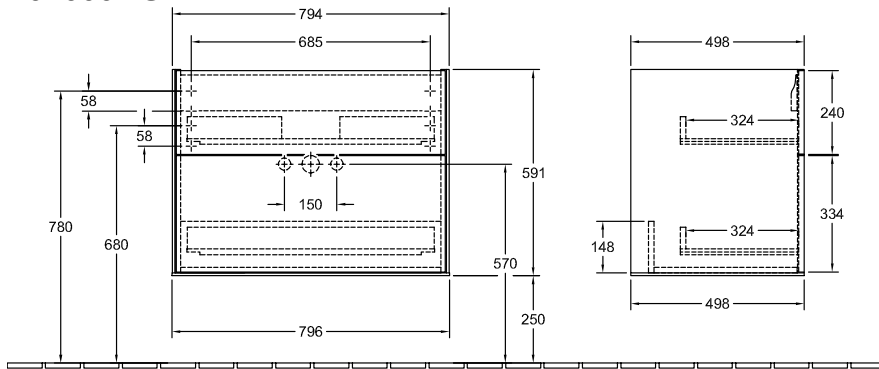

ТЕХНИЧЕСКИЕ ЧЕРТЕЖИ

F01000HG