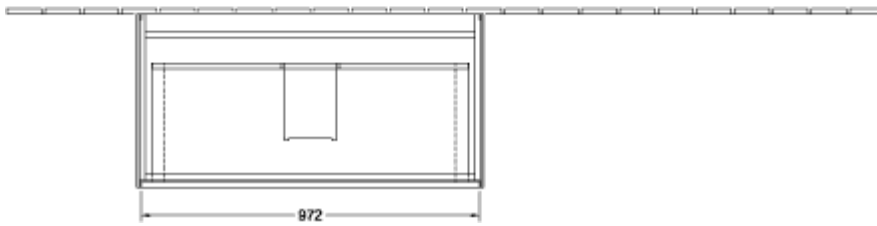

ТЕХНИЧЕСКИЕ ЧЕРТЕЖИ

F02000GM