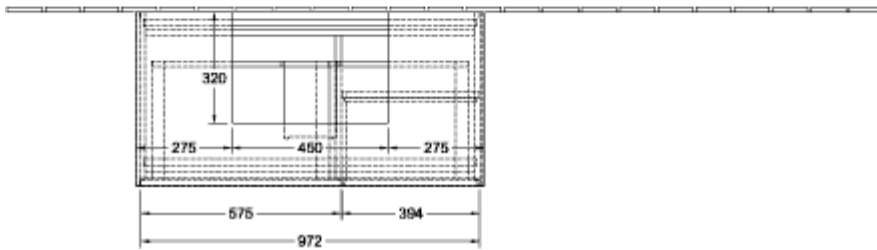

ТЕХНИЧЕСКИЕ ЧЕРТЕЖИ

F121HJGF