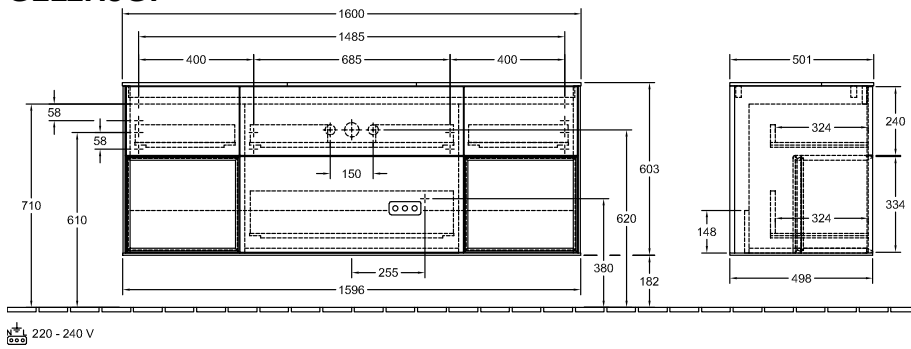

ТЕХНИЧЕСКИЕ ЧЕРТЕЖИ

G211HJGF

G211HJGF

FINION ТУМБА ПОД РАКОВИНУ ПРЯМОУГОЛЬНЫЕ ВЕРСИИ

ИНФОРМАЦИЯ ОБ ИЗДЕЛИИ

Заголовок артикула Finion Тумба под раковину, с подсветкой, 2 выдвижных ящика, 800 x 603 x 501 mm, Olive Matt Lacquer / Glass White Matt