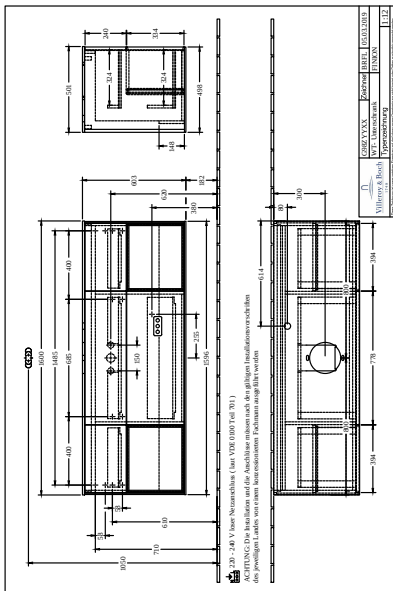

ТЕХНИЧЕСКИЕ ЧЕРТЕЖИ

G981HJHJ