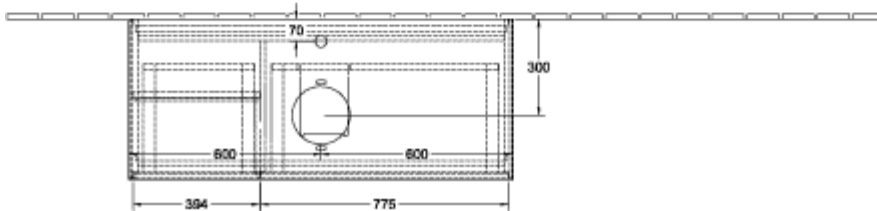

ТЕХНИЧЕСКИЕ ЧЕРТЕЖИ

F821HJPC