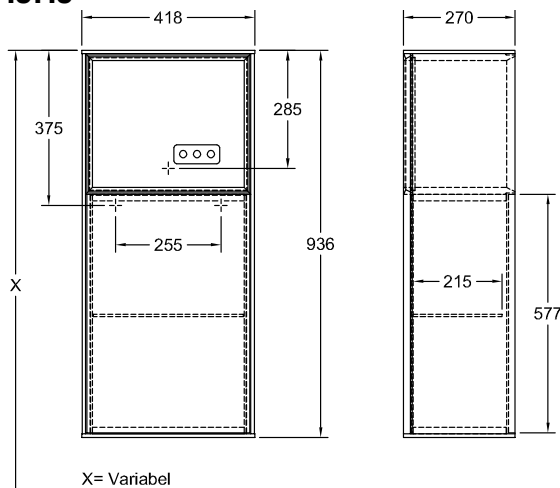

G510HJHJ

220 - 240 V loser Netzanschluss (laut VDE 0100 Teil 701)

ACHTUNG: Die Installation und die Anschlüsse müssen nach den gültigen Installationsvorschriften des jeweiligen Landes von einem konzessionierten Fachmann ausgeführt werden