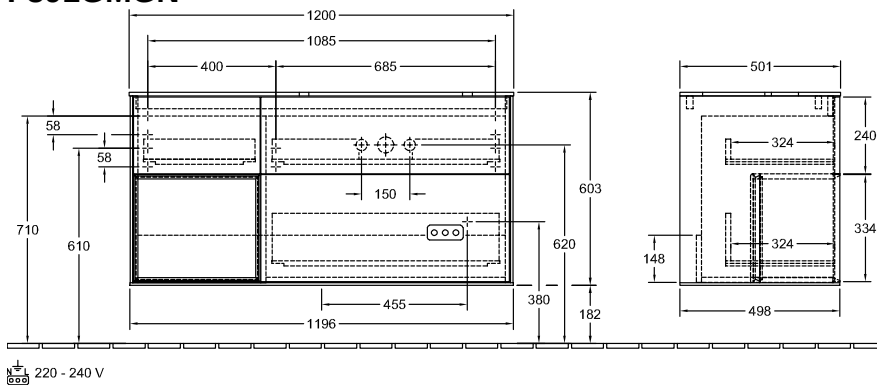

ТЕХНИЧЕСКИЕ ЧЕРТЕЖИ

F391GMGN

F391GMGN