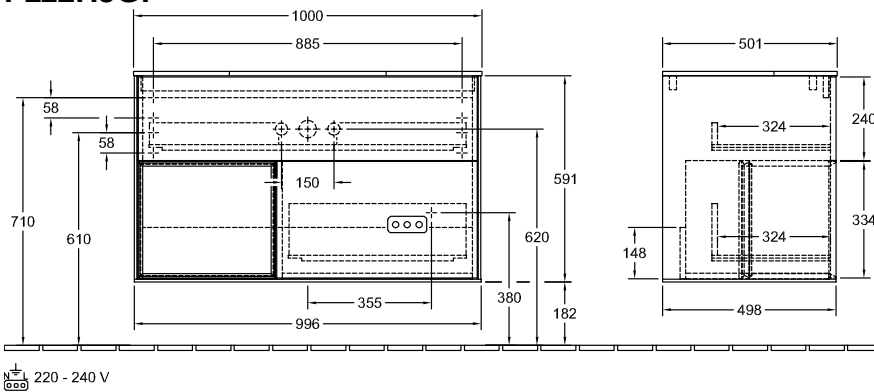

ТЕХНИЧЕСКИЕ ЧЕРТЕЖИ

F112HJGF

F112HJGF