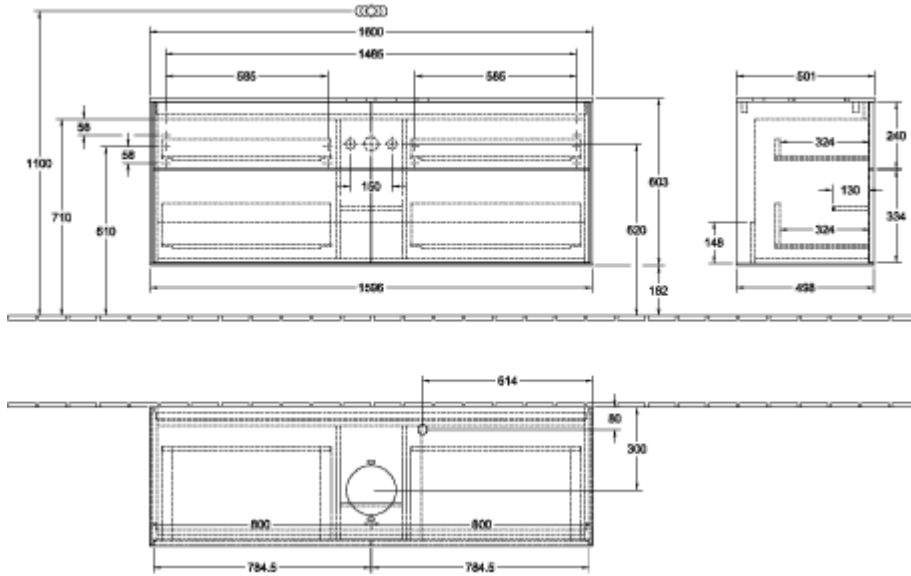

ТЕХНИЧЕСКИЕ ЧЕРТЕЖИ

F97100HJ