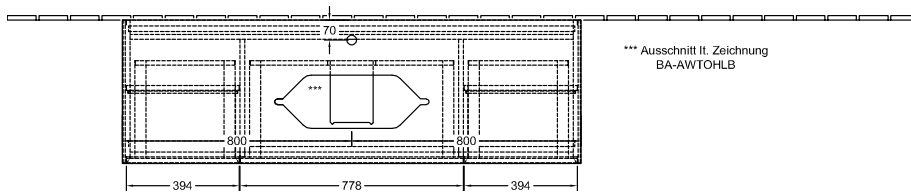

ТЕХНИЧЕСКИЕ ЧЕРТЕЖИ

F331HJGF

F331HJGF