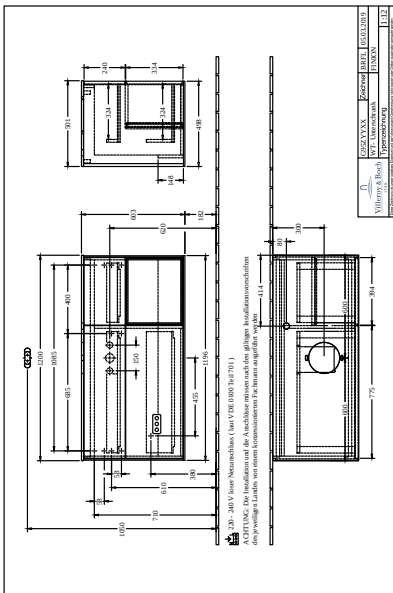

ТЕХНИЧЕСКИЕ ЧЕРТЕЖИ

G951HJHJ