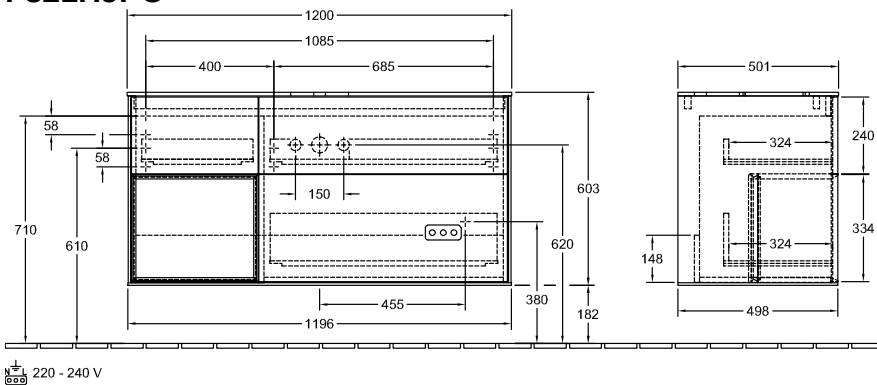

ТЕХНИЧЕСКИЕ ЧЕРТЕЖИ

F821HJPC