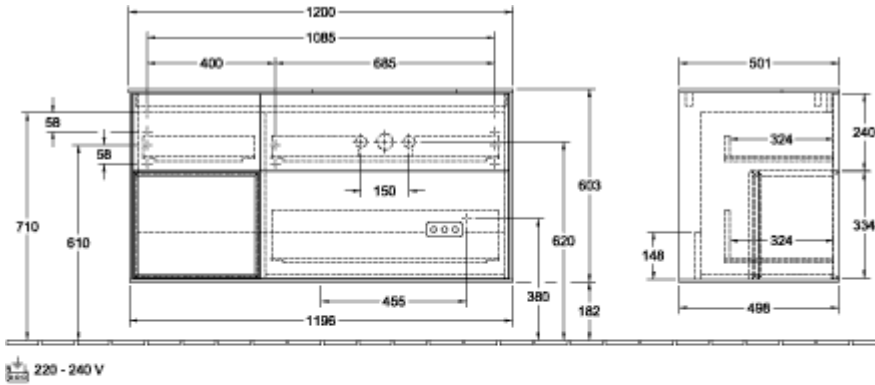

ТЕХНИЧЕСКИЕ ЧЕРТЕЖИ

F141HJGF