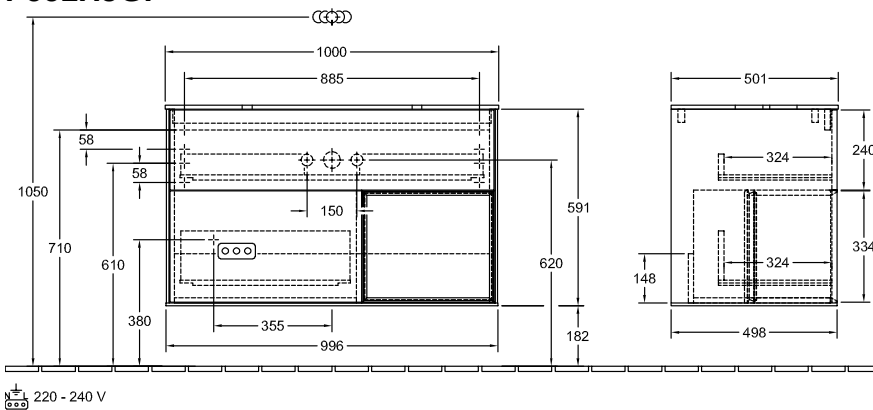

ТЕХНИЧЕСКИЕ ЧЕРТЕЖИ

F661HJGF