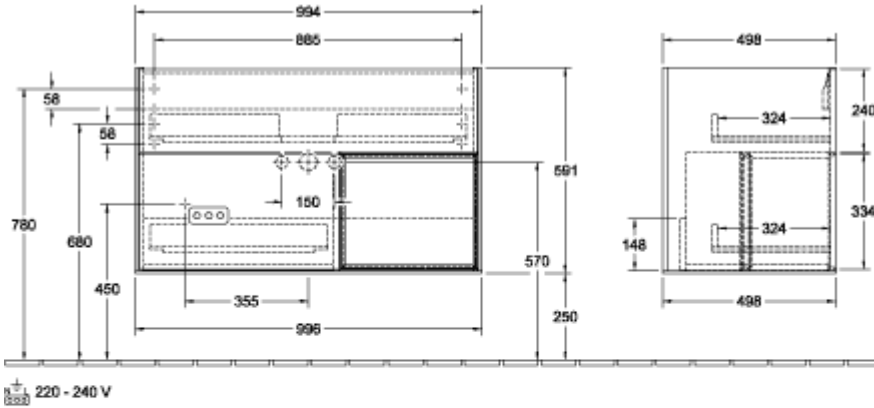

ТЕХНИЧЕСКИЕ ЧЕРТЕЖИ

G040HJGF