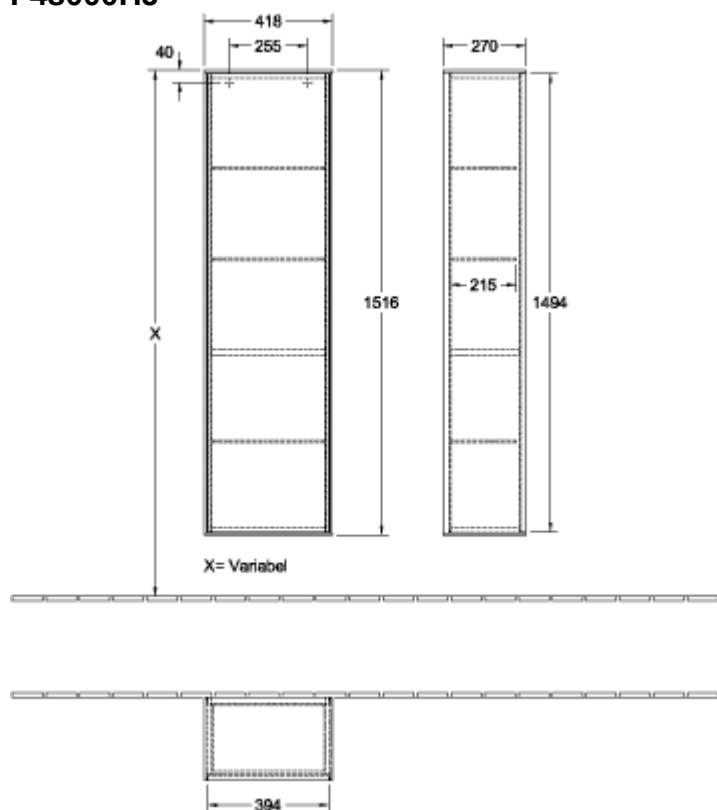

ТЕХНИЧЕСКИЕ ЧЕРТЕЖИ

F48000HJ