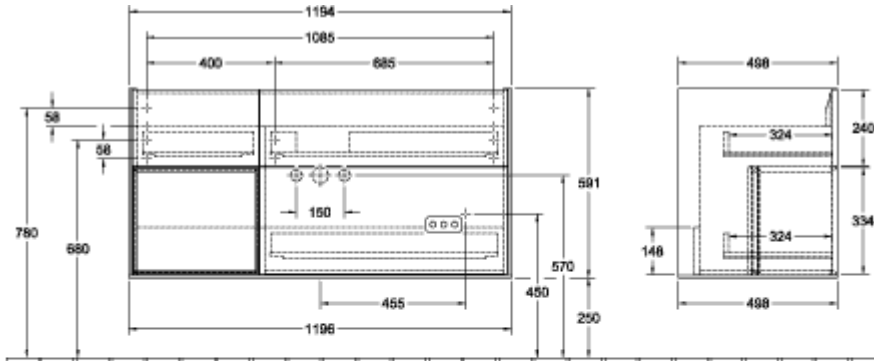

ТЕХНИЧЕСКИЕ ЧЕРТЕЖИ

F060GFGM

220 - 240 V