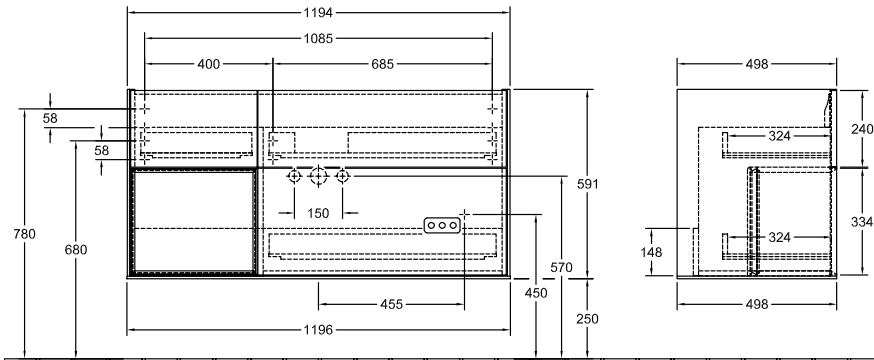

ТЕХНИЧЕСКИЕ ЧЕРТЕЖИ

F060GFGM

220 - 240 V

F060GFGM

220 - 240 V

FINION ТУМБА ПОД РАКОВИНУ ПРЯМОУГОЛЬНЫЕ ВЕРСИИ

ИНФОРМАЦИЯ ОБ ИЗДЕЛИИ

Заголовок артикула	Finion Тумба под раковину, 4 выдвижных ящика, 1196 x 591 x 498 mm, Olive Matt Lacquer
Номер артикула	F05000GM
Монтаж / тип монтажа	Настенный монтаж
Способ открывания	4 выдвижных ящика
Оснащение	2 x высоких стеклянных разделителя , 6 x низких стеклянных перегородок 2 x контейнера для аксессуаров S 2 x контейнера для аксессуаров M 4 x выдвижных отделения с противоскользющим ковриком
Комплект поставки	1 x тумба под раковину , 1 x крепежный комплект
Положение раковины	раковины, устанавливаемой в центре
Положение элемента полки	без
Глубина в мм	498
Ширина в мм	1196
Высота в мм	591
Коллекция	Finion
Подходит для	Заданные раковины для установки на тумбу
Функция	<ul style="list-style-type: none">• с функцией SoftClosing• с функцией Push-to-open
Материал фронта	МДФ
Поверхность фронта	Лак
Материал корпуса	МДФ
Поверхность корпуса	Лак
форма	Прямоугольные версии
Название цвета	Olive Matt Lacquer
С подсветкой	Нет
Подходит для системы Smart Home	Нет