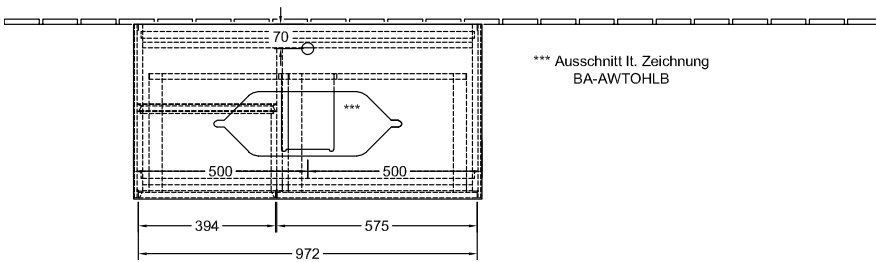

ТЕХНИЧЕСКИЕ ЧЕРТЕЖИ

F241GFGM

220 - 240 V

F241GFGM

220 - 240 V

FINION ТУМБА ПОД РАКОВИНУ ПРЯМОУГОЛЬНЫЕ ВЕРСИИ

ИНФОРМАЦИЯ ОБ ИЗДЕЛИИ

Заголовок артикула	Finion Тумба под раковину, 2 выдвижных ящика, 800 x 603 x 501 mm, Olive Matt Lacquer / Glass White Matt
Номер артикула	F22100GM
Монтаж / тип монтажа	Настенный монтаж
Способ открывания	2 выдвижных ящика
Оснащение	1 x высокая стеклянная перегородка , 2 x выдвижных отделения с противоскользящим ковриком 3 x низких стеклянных перегородок 1 x контейнер для аксессуаров S 1 x контейнер для аксессуаров M
Комплект поставки	1 x тумба под раковину , 1 x крепежный комплект
Положение раковины	раковиной, устанавливаемой в центре
Мебель с отверстием для крана	с отверстием для крана
Положение элемента полки	без
Глубина в мм	501
Ширина в мм	800
Высота в мм	603
Коллекция	Finion
Подходит для	Заданные раковины, устанавливаемые на столешницу
Функция	<ul style="list-style-type: none"> • с функцией SoftClosing • с функцией Push-to-open
Материал фронта	МДФ
Поверхность фронта	Лак
Материал корпуса	МДФ
Поверхность корпуса	Лак
Материал перекрывающей плиты	МДФ
форма	Прямоугольные версии
Название цвета	Olive Matt Lacquer
Название цвета перекрывающей плиты	Glass White Matt
С подсветкой	Нет
Подходит для системы Smart Home	Нет