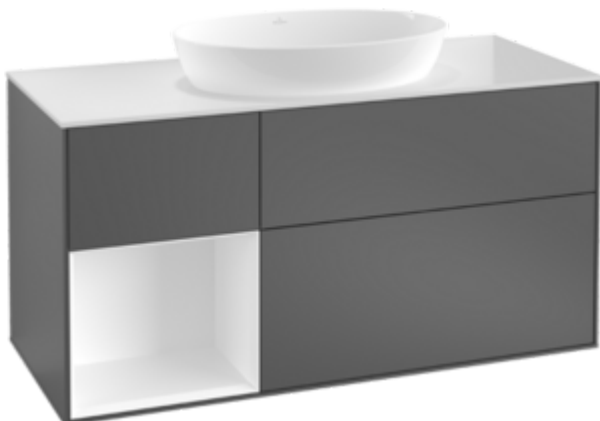

Заголовок артикула

Finion Тумба под раковину, с подсветкой, 3 выдвижных ящика, 1200 x 603 x 501 mm, Silk Grey Matt Lacquer / Silk Grey Matt Lacquer / Glass White Matt

Номер артикула	GA61HJHJ
Монтаж / тип монтажа	Настенный монтаж
Способ открывания	3 выдвижных ящика
Оснащение	1 x высокая стеклянная перегородка , 3 x низких стеклянных перегородок 1 x контейнер для аксессуаров S 1 x контейнер для аксессуаров M 3 x выдвижных отделения с противоскользким ковриком
Комплект поставки	1 x тумба под раковину , 1 x крепежный комплект
Положение раковины	раковиной, устанавливаемой в центре
Мебель с отверстием для крана	без отверстия для крана
Положение элемента полки	слева
Глубина в мм	501
Ширина в мм	1200
Высота в мм	603
Коллекция	Finion
Подходит для	Заданные раковины, устанавливаемые на столешницу
Функция	• с функцией SoftClosing • с подсветкой • с функцией Push-to-open
Материал фронта	МДФ
Поверхность фронта	Лак
Материал корпуса	МДФ
Поверхность корпуса	Лак
Материал элемента полки	МДФ
Поверхность элемента полки	Лак
Материал перекрывающей плиты	МДФ