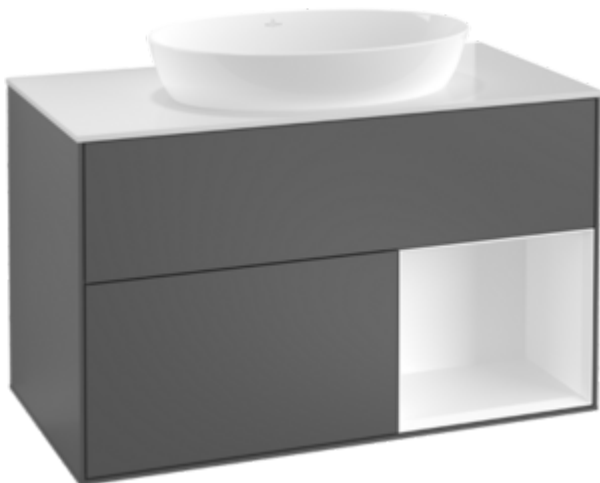

Заголовок артикула

Finion Тумба под раковину, с подсветкой, 2 выдвижных ящика, 1000 x 603 x 501 mm, Midnight Blue Matt Lacquer / Silk Grey Matt Lacquer / Glass White Matt

Номер артикула	G901HJHG
Монтаж / тип монтажа	Настенный монтаж
Способ открывания	2 выдвижных ящика
Оснащение	1 x высокая стеклянная перегородка , 2 x выдвижных отделения с противоскользким ковриком 3 x низких стеклянных перегородок 1 x контейнер для аксессуаров S 1 x контейнер для аксессуаров M
Комплект поставки	1 x тумба под раковину , 1 x крепежный комплект
Положение раковины	раковиной, устанавливаемой в центре
Мебель с отверстием для крана	с отверстием для крана
Положение элемента полки	справа
Глубина в мм	501
Ширина в мм	1000
Высота в мм	603
Коллекция	Finion
Подходит для	Заданные раковины, устанавливаемые на столешницу
Функция	• с функцией SoftClosing • с подсветкой • с функцией Push-to-open
Материал фронта	МДФ
Поверхность фронта	Лак
Материал корпуса	МДФ
Поверхность корпуса	Лак
Материал элемента полки	МДФ
Поверхность элемента полки	Лак
Материал перекрывающей плиты	МДФ