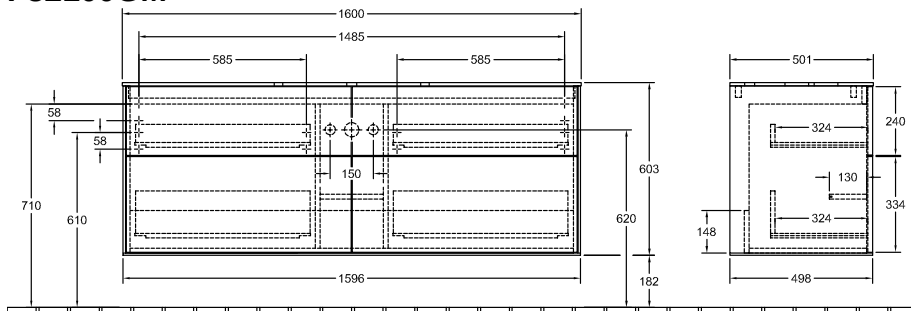

ТЕХНИЧЕСКИЕ ЧЕРТЕЖИ

F32100GM

F32100GM