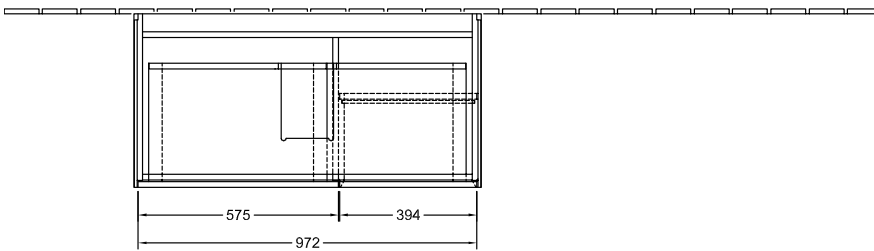

ТЕХНИЧЕСКИЕ ЧЕРТЕЖИ

G040HJGF

G040HJGF