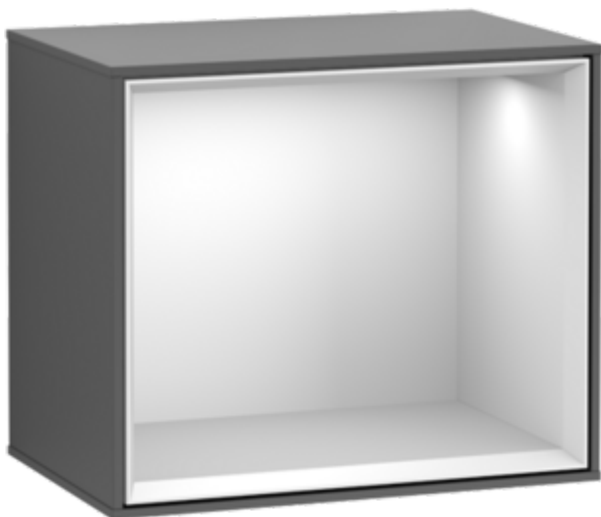

FINION СТЕЛЛАЖ ПРЯМОУГОЛЬНЫЕ ВЕРСИИ

ИНФОРМАЦИЯ ОБ ИЗДЕЛИИ

Заголовок артикула	Finion Стеллаж, с подсветкой, 418 x 356 x 270 mm, Silk Grey Matt Lacquer / Silk Grey Matt Lacquer
Номер артикула	F580HJHJ
Монтаж / тип монтажа	Настенный монтаж
Комплект поставки	1 x стеллаж , 1 x крепежный комплект
Глубина в мм	270
Ширина в мм	418
Высота в мм	356
Коллекция	Finion
Функция	с подсветкой
Материал фронта	МДФ
Поверхность фронта	Лак
Материал корпуса	МДФ
Поверхность корпуса	Лак
Материал элемента полки	МДФ
Поверхность элемента полки	Лак
форма	Прямоугольные версии
Название цвета	Silk Grey Matt Lacquer
Название цвета элемента полки	Silk Grey Matt Lacquer
С подсветкой	Да
Подходит для системы Smart Home	Нет