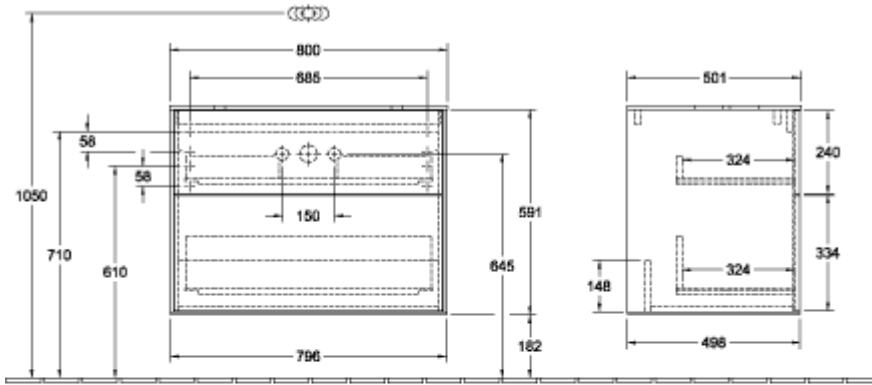

ТЕХНИЧЕСКИЕ ЧЕРТЕЖИ

F63100GM