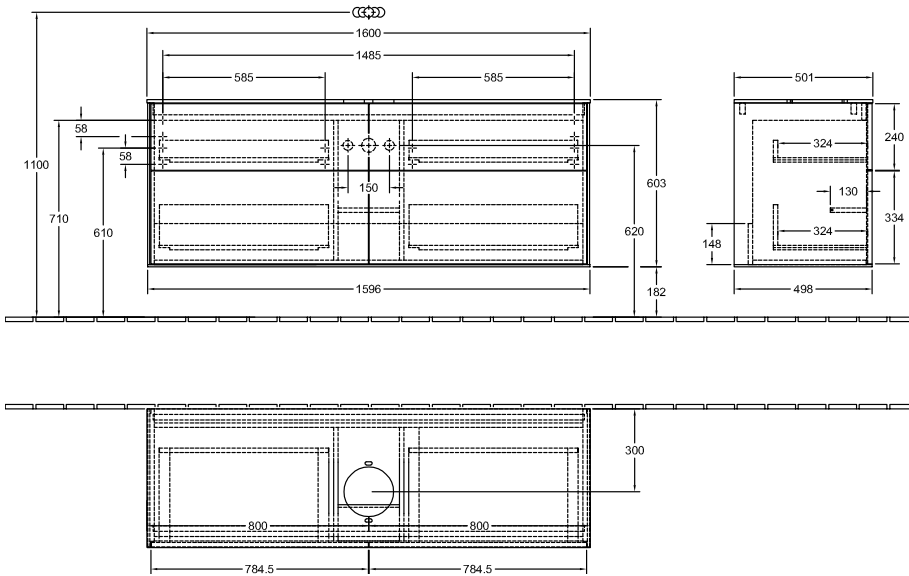

ТЕХНИЧЕСКИЕ ЧЕРТЕЖИ

FA9100HJ