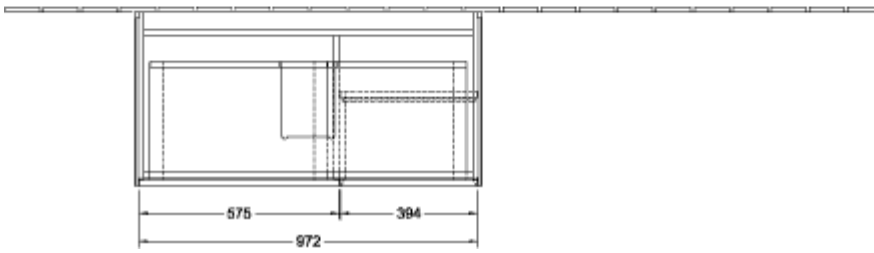

ТЕХНИЧЕСКИЕ ЧЕРТЕЖИ

G040HJGF