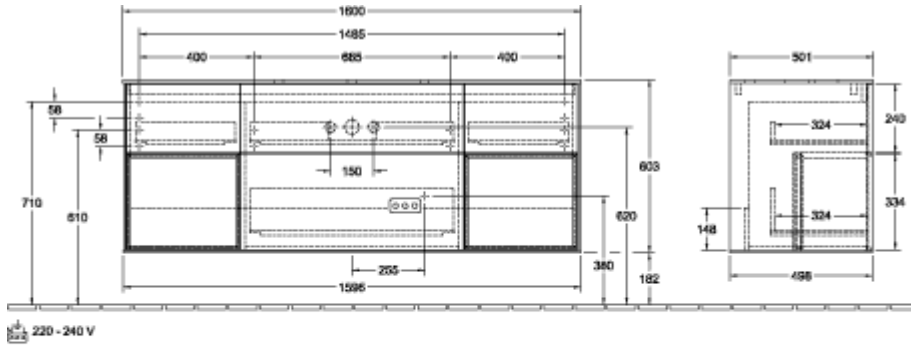

ТЕХНИЧЕСКИЕ ЧЕРТЕЖИ

F331HJGF