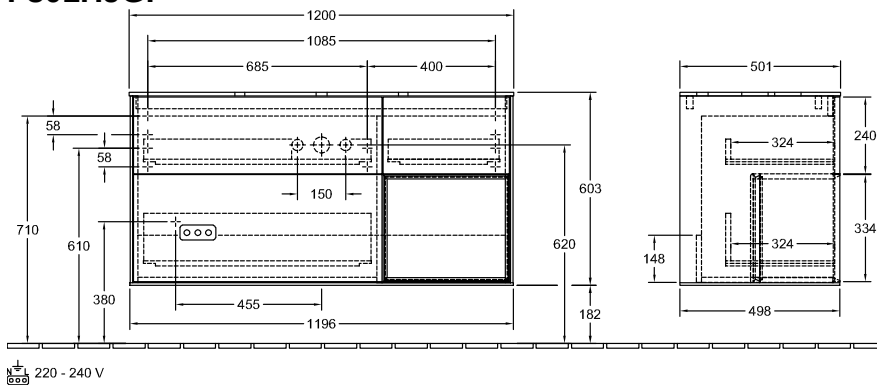

ТЕХНИЧЕСКИЕ ЧЕРТЕЖИ

F301HJGF

F301HJGF