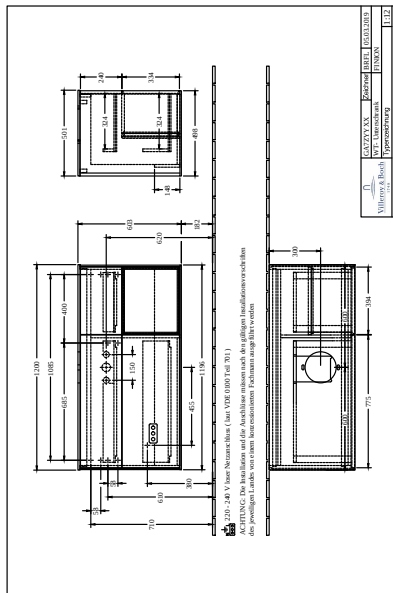

ТЕХНИЧЕСКИЕ ЧЕРТЕЖИ

GA71HJGM