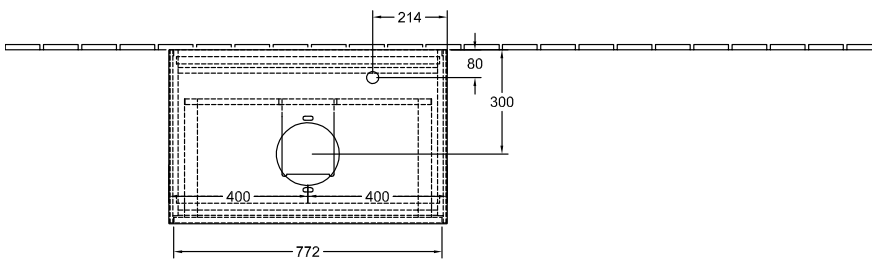

ТЕХНИЧЕСКИЕ ЧЕРТЕЖИ

F87100HJ