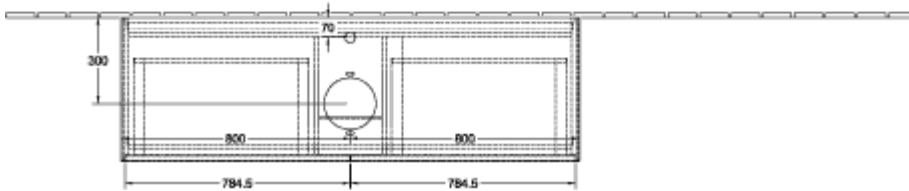

ТЕХНИЧЕСКИЕ ЧЕРТЕЖИ

F85100GM