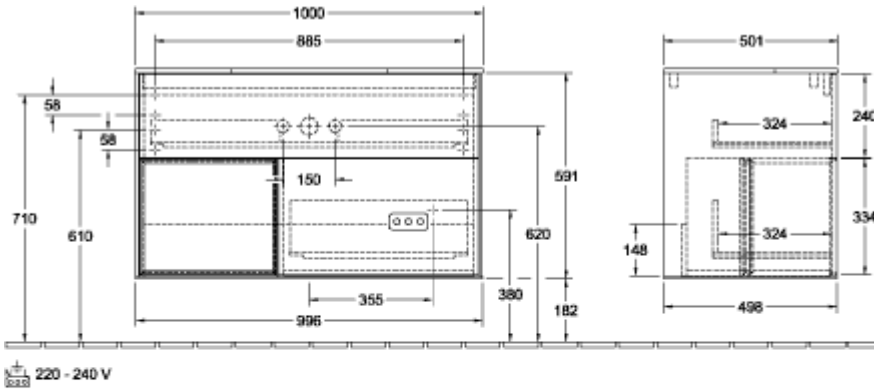

ТЕХНИЧЕСКИЕ ЧЕРТЕЖИ

F112HJGF