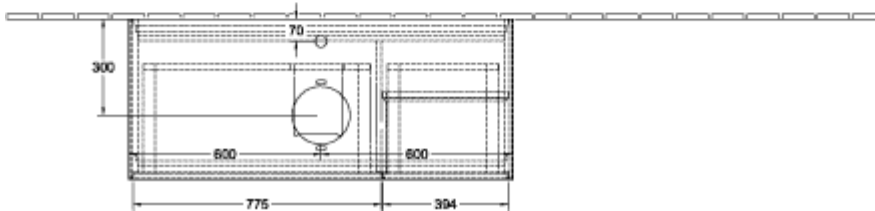

ТЕХНИЧЕСКИЕ ЧЕРТЕЖИ

F831HJGF