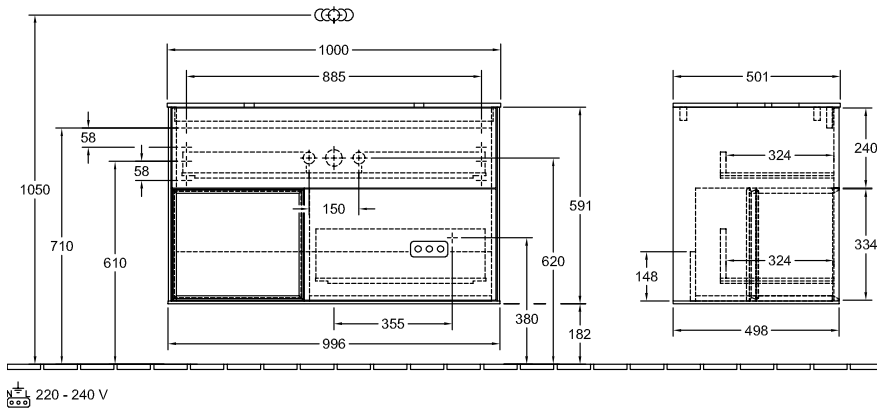

ТЕХНИЧЕСКИЕ ЧЕРТЕЖИ

F651HJGF

F651HJGF