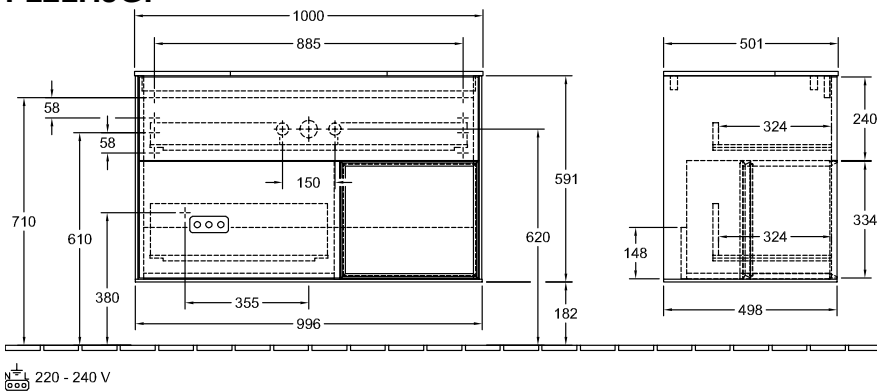

ТЕХНИЧЕСКИЕ ЧЕРТЕЖИ

F121HJGF

F121HJGF