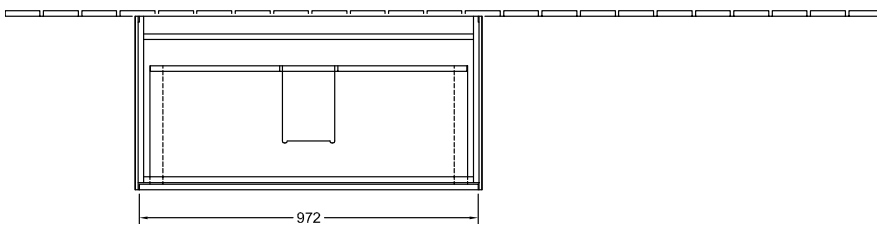

ТЕХНИЧЕСКИЕ ЧЕРТЕЖИ

F02000GM