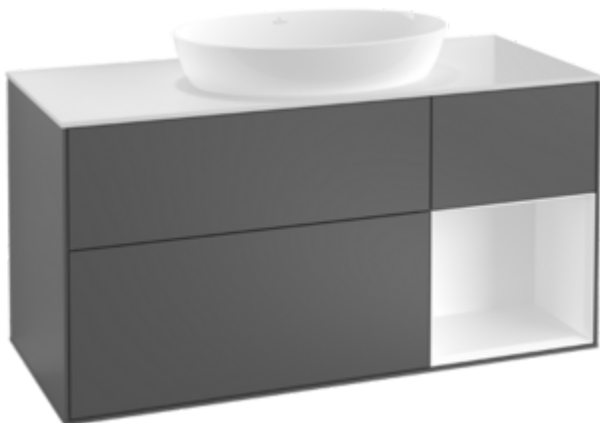

ТЕХНИЧЕСКИЕ ЧЕРТЕЖИ

G981HJHJ

G981HJHJ

FINION ТУМБА ПОД РАКОВИНУ ПРЯМОУГОЛЬНЫЕ ВЕРСИИ

ИНФОРМАЦИЯ ОБ ИЗДЕЛИИ

Заголовок артикула	Finion Тумба под раковину, с подсветкой, 4 выдвижных ящика, 1600 x 603 x 501 mm, Silk Grey Matt Lacquer / Glass White Matt
Номер артикула	G96100HJ
Монтаж / тип монтажа	Настенный монтаж
Способ открывания	4 выдвижных ящика
Оснащение	2 x высоких стеклянных разделителя , 6 x низких стеклянных перегородок 2 x контейнера для аксессуаров S 2 x контейнера для аксессуаров M 4 x выдвижных отделения с противоскользким ковриком
Комплект поставки	1 x тумба под раковину , 1 x крепежный комплект
Положение раковины	для 2 раковин
Мебель с отверстием для крана	с отверстием для крана
Положение элемента полки	без
Глубина в мм	501
Ширина в мм	1600
Высота в мм	603
Коллекция	Finion
Подходит для	Заданные раковины, устанавливаемые на столешницу
Функция	<ul style="list-style-type: none"> • с функцией SoftClosing • с подсветкой • с функцией Push-to-open
Материал фронта	МДФ
Поверхность фронта	Лак
Материал корпуса	МДФ
Поверхность корпуса	Лак
Материал перекрывающей плиты	МДФ
форма	Прямоугольные версии
Название цвета	Silk Grey Matt Lacquer
Название цвета перекрывающей плиты	Glass White Matt
С подсветкой	Да
Подходит для системы Smart Home	Нет