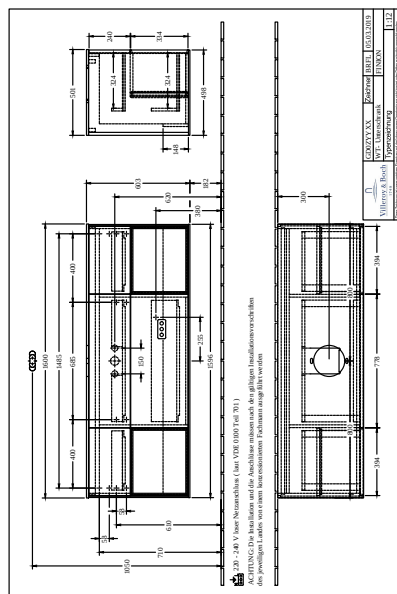

ТЕХНИЧЕСКИЕ ЧЕРТЕЖИ

GD01HJHJ