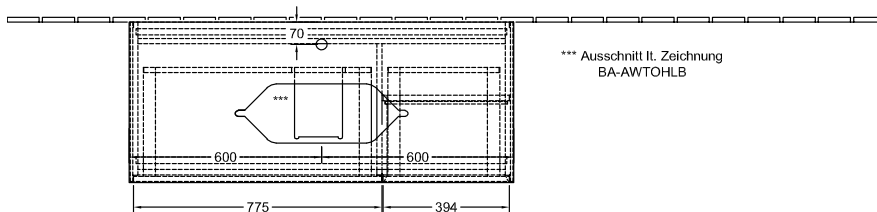

ТЕХНИЧЕСКИЕ ЧЕРТЕЖИ

F301HJGF

F301HJGF