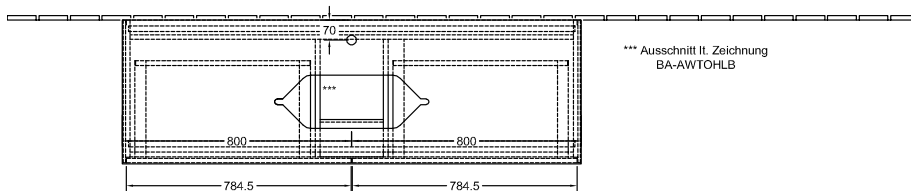

ТЕХНИЧЕСКИЕ ЧЕРТЕЖИ

F32100GM

F32100GM