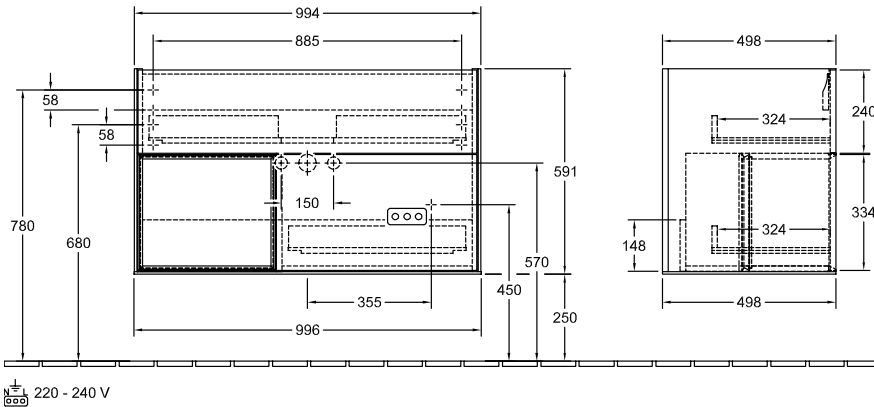

ТЕХНИЧЕСКИЕ ЧЕРТЕЖИ

G030HJGF

G030HJGF