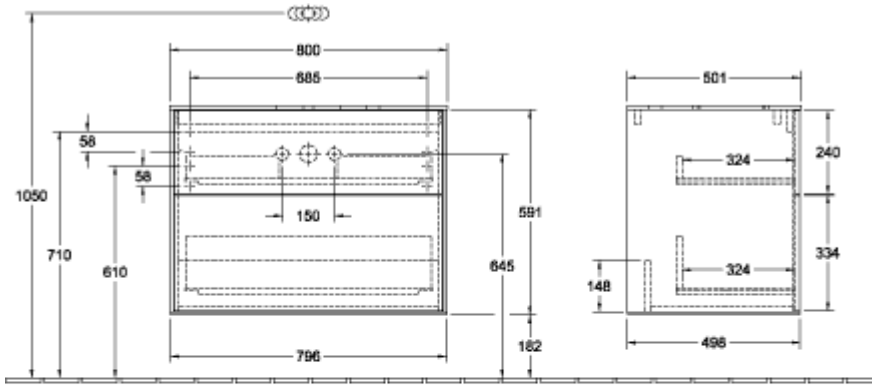

ТЕХНИЧЕСКИЕ ЧЕРТЕЖИ

F87100HJ