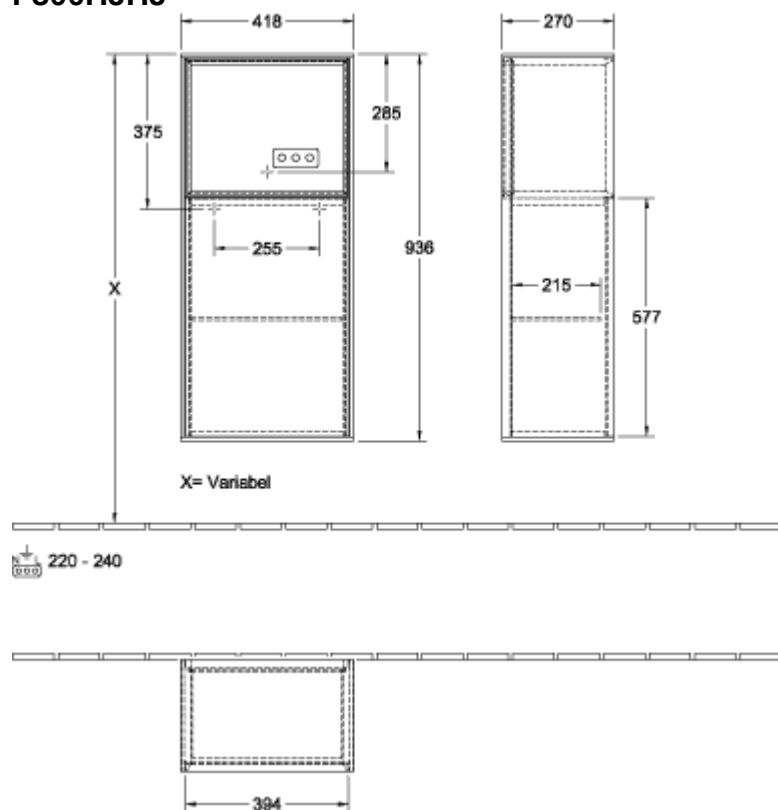

ТЕХНИЧЕСКИЕ ЧЕРТЕЖИ

F500HJHJ