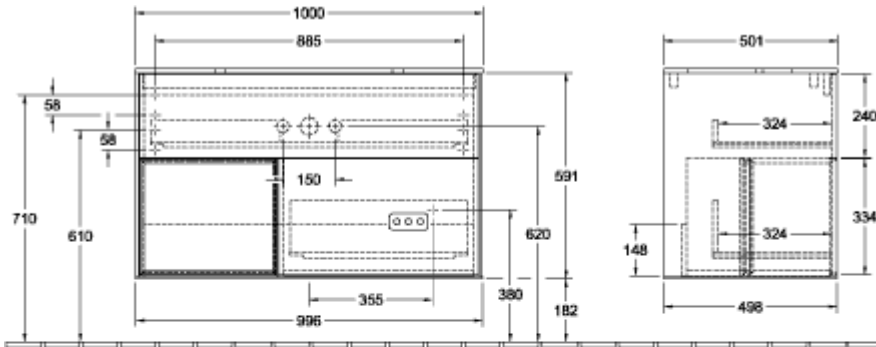

ТЕХНИЧЕСКИЕ ЧЕРТЕЖИ

F361PCHB

220 - 240 V