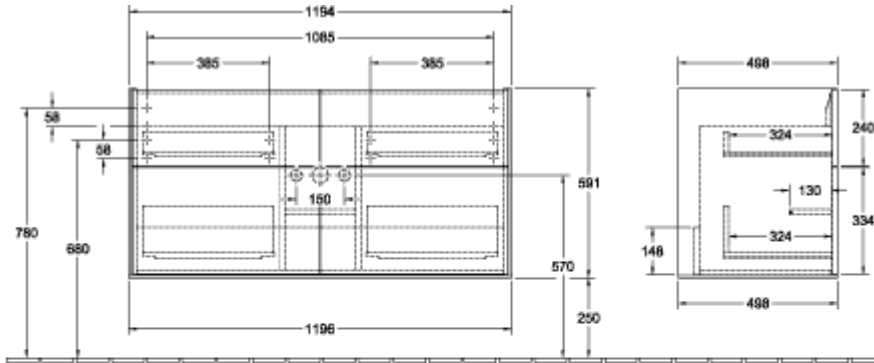

ТЕХНИЧЕСКИЕ ЧЕРТЕЖИ

F05000GM