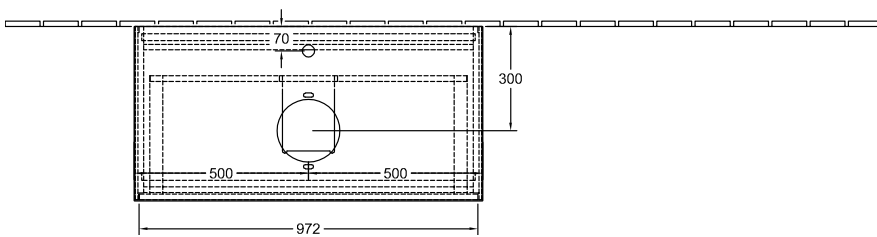

ТЕХНИЧЕСКИЕ ЧЕРТЕЖИ

F76100GM