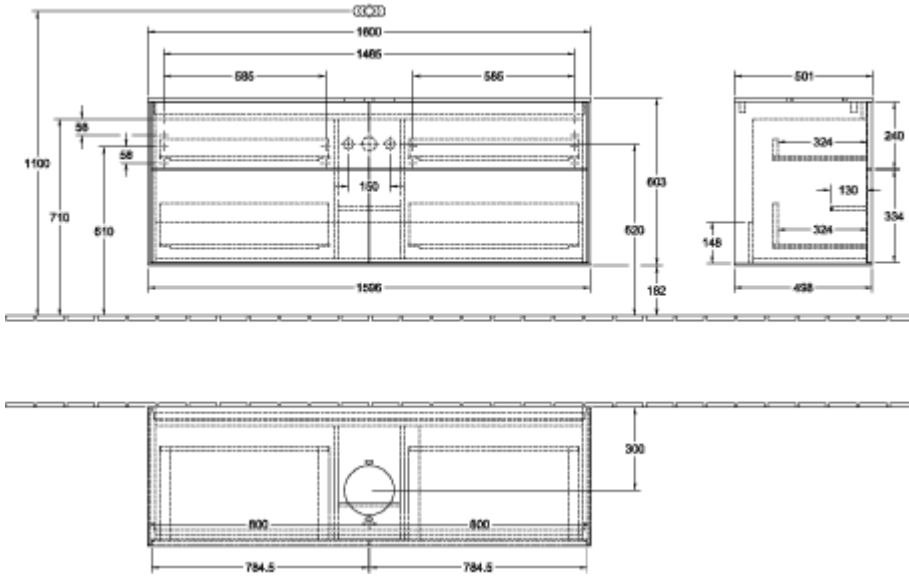

ТЕХНИЧЕСКИЕ ЧЕРТЕЖИ

FA9100HJ