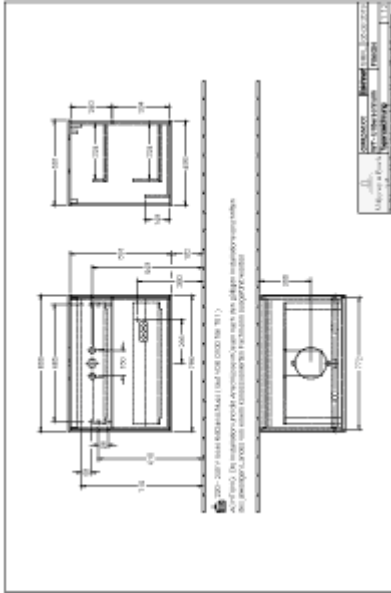

ТЕХНИЧЕСКИЕ ЧЕРТЕЖИ

G99100HJ