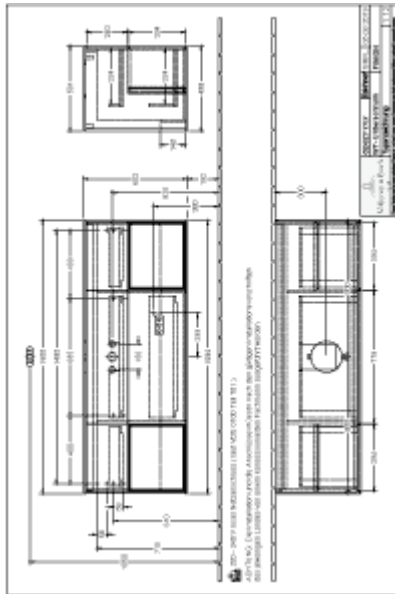

ТЕХНИЧЕСКИЕ ЧЕРТЕЖИ

GD01HJHJ