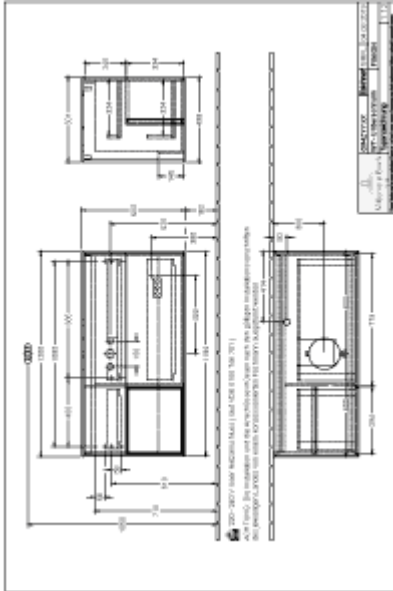

ТЕХНИЧЕСКИЕ ЧЕРТЕЖИ

G941HJHJ