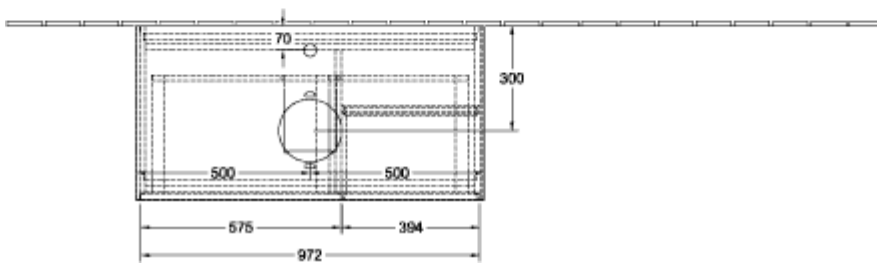

ТЕХНИЧЕСКИЕ ЧЕРТЕЖИ

F781HJGF