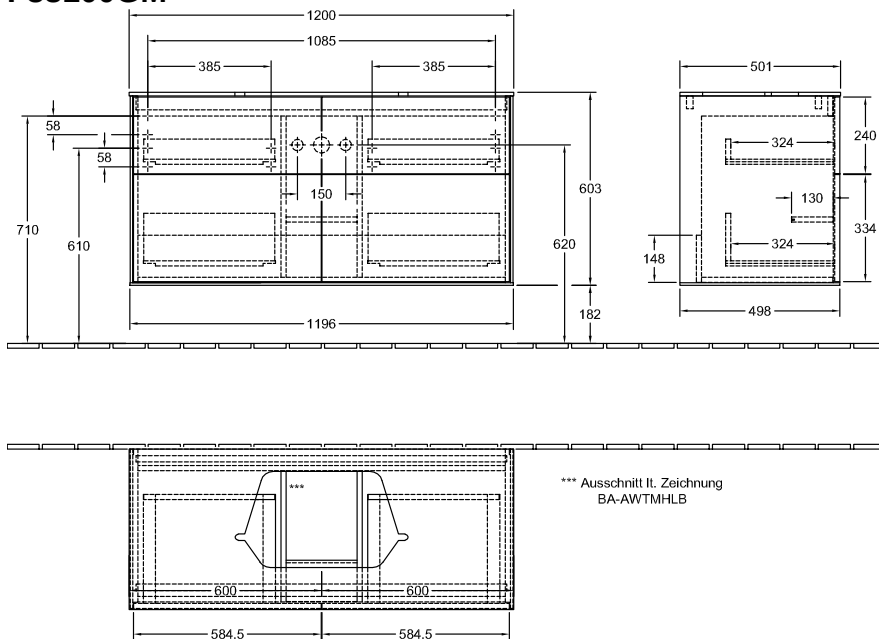

ТЕХНИЧЕСКИЕ ЧЕРТЕЖИ

F38100GM

F38100GM