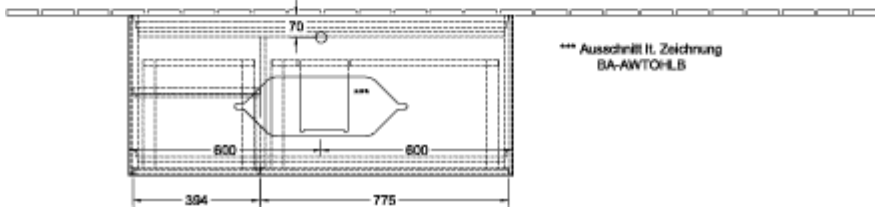

ТЕХНИЧЕСКИЕ ЧЕРТЕЖИ

F291HJGF