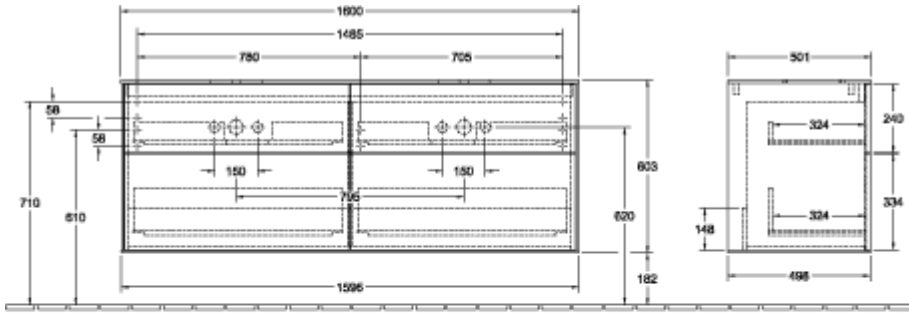

ТЕХНИЧЕСКИЕ ЧЕРТЕЖИ

FA8100HJ