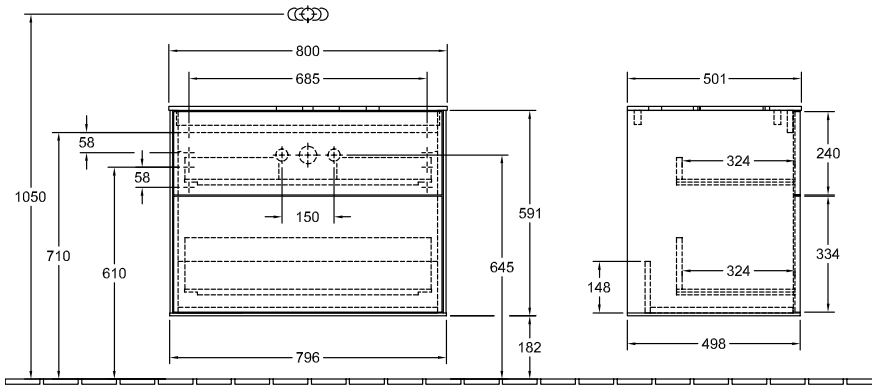

ТЕХНИЧЕСКИЕ ЧЕРТЕЖИ

F87100HJ