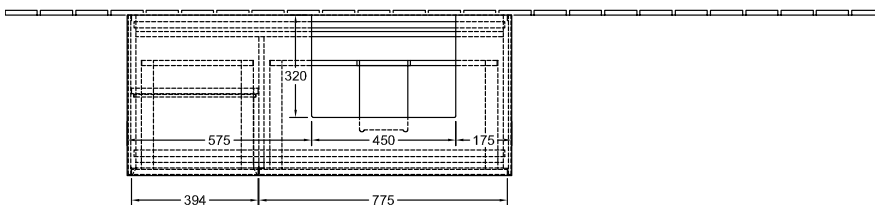

ТЕХНИЧЕСКИЕ ЧЕРТЕЖИ

F141HJGF