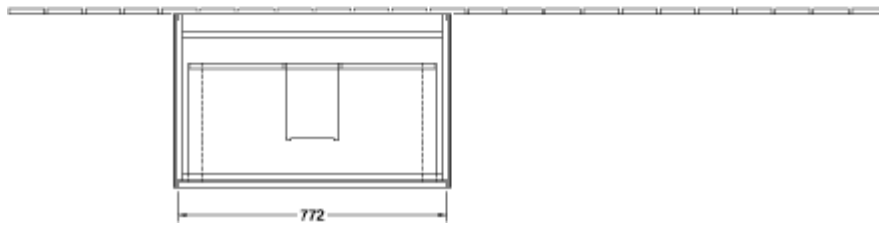

ТЕХНИЧЕСКИЕ ЧЕРТЕЖИ

F01000HG