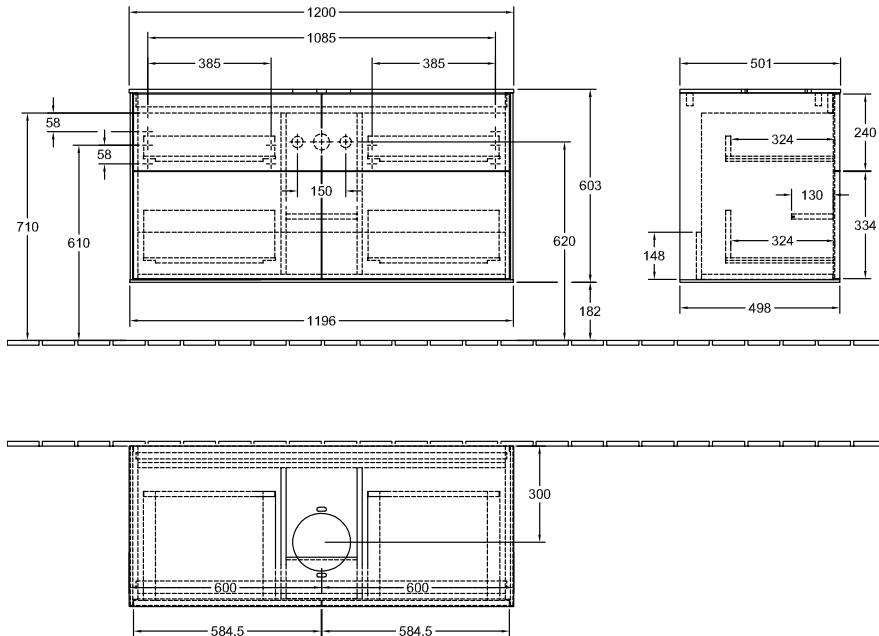

ТЕХНИЧЕСКИЕ ЧЕРТЕЖИ

FA3100HJ