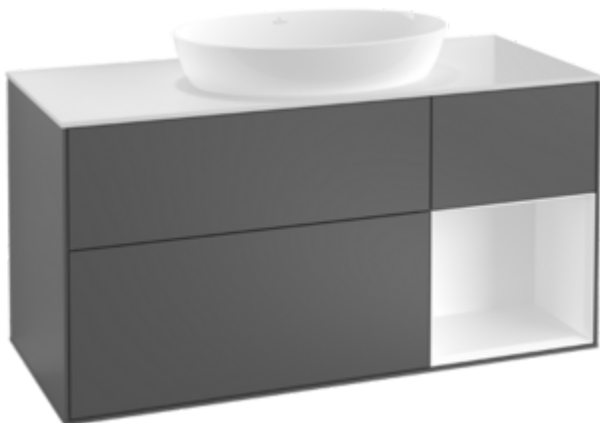

Заголовок артикула

Finion Тумба под раковину, с подсветкой, 3 выдвижных ящика, 1200 x 603 x 501 mm, Olive Matt Lacquer / Silk Grey Matt Lacquer / Glass White Matt

Номер артикула	GA71HJGM
Монтаж / тип монтажа	Настенный монтаж
Способ открывания	3 выдвижных ящика
Оснащение	1 x высокая стеклянная перегородка , 3 x низких стеклянных перегородок 1 x контейнер для аксессуаров S 1 x контейнер для аксессуаров M 3 x выдвижных отделения с противоскользким ковриком
Комплект поставки	1 x тумба под раковину , 1 x крепежный комплект
Положение раковины	раковиной, устанавливаемой в центре
Мебель с отверстием для крана	без отверстия для крана
Положение элемента полки	справа
Глубина в мм	501
Ширина в мм	1200
Высота в мм	603
Коллекция	Finion
Подходит для	Заданные раковины, устанавливаемые на столешницу
Функция	• с функцией SoftClosing • с подсветкой • с функцией Push-to-open
Материал фронта	МДФ
Поверхность фронта	Лак
Материал корпуса	МДФ
Поверхность корпуса	Лак
Материал элемента полки	МДФ
Поверхность элемента полки	Лак
Материал перекрывающей плиты	МДФ