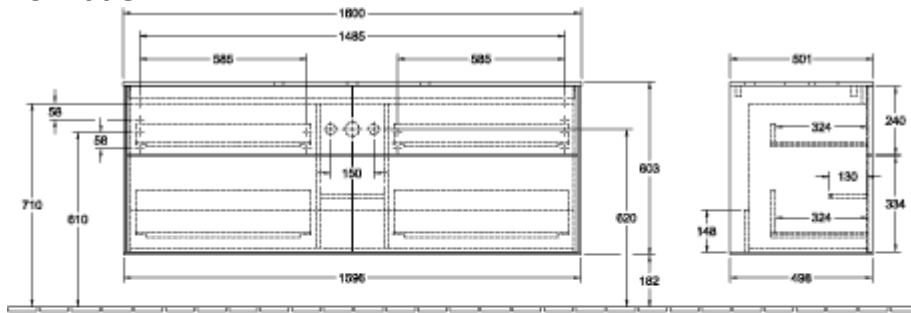

ТЕХНИЧЕСКИЕ ЧЕРТЕЖИ

F32100GM