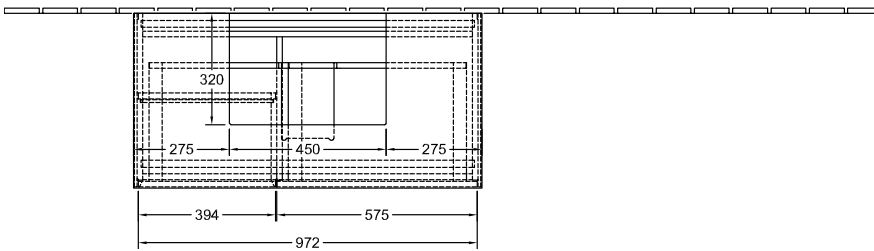

ТЕХНИЧЕСКИЕ ЧЕРТЕЖИ

F112HJGF

F112HJGF