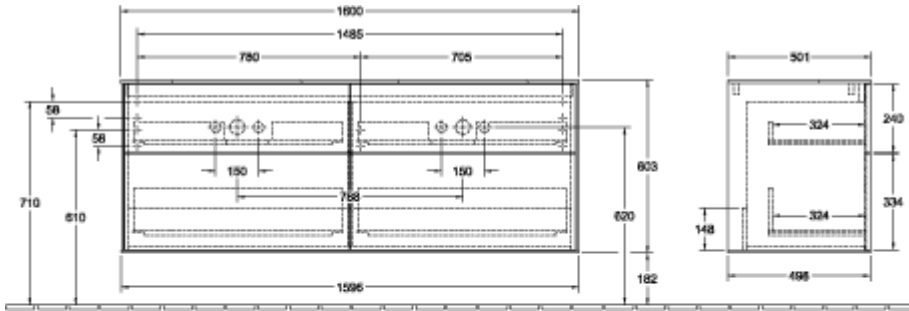

ТЕХНИЧЕСКИЕ ЧЕРТЕЖИ

F18100GM