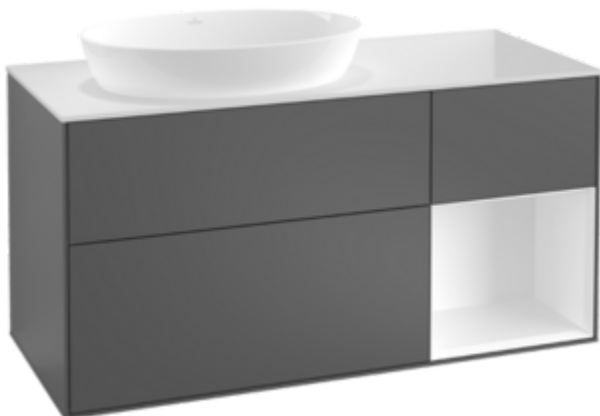

Заголовок артикула

Finion Тумба под раковину, с подсветкой, 3 выдвижных ящика, 1200 x 603 x 501 mm, Silk Grey Matt Lacquer / Silk Grey Matt Lacquer / Glass White Matt

Номер артикула	G931HJHJ
Монтаж / тип монтажа	Настенный монтаж
Способ открывания	3 выдвижных ящика
Оснащение	1 x высокая стеклянная перегородка , 3 x низких стеклянных перегородок 1 x контейнер для аксессуаров S 1 x контейнер для аксессуаров M 3 x выдвижных отделения с противоскользким ковриком
Комплект поставки	1 x тумба под раковину , 1 x крепежный комплект
Положение раковины	раковиной, устанавливаемой слева
Мебель с отверстием для крана	с отверстием для крана
Положение элемента полки	справа
Глубина в мм	501
Ширина в мм	1200
Высота в мм	603
Коллекция	Finion
Подходит для	Заданные раковины, устанавливаемые на столешницу
Функция	• с функцией SoftClosing • с подсветкой • с функцией Push-to-open
Материал фронта	МДФ
Поверхность фронта	Лак
Материал корпуса	МДФ
Поверхность корпуса	Лак
Материал элемента полки	МДФ
Поверхность элемента полки	Лак
Материал перекрывающей плиты	МДФ