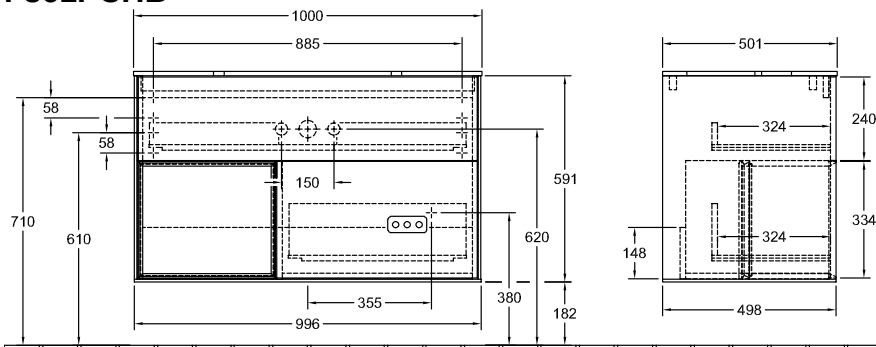

F361PCHB

220 - 240 V