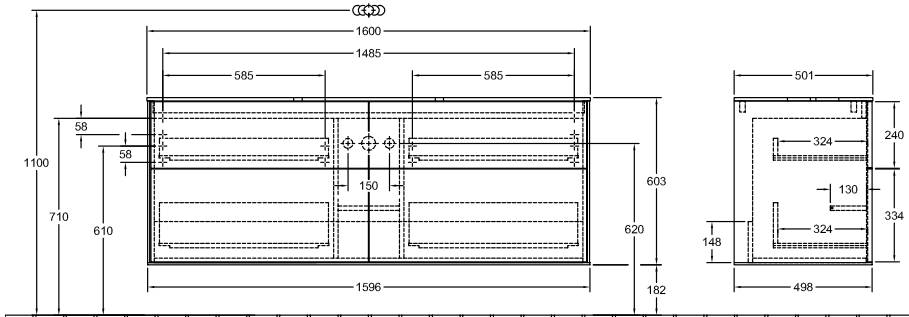

ТЕХНИЧЕСКИЕ ЧЕРТЕЖИ

F73100GM

F73100GM