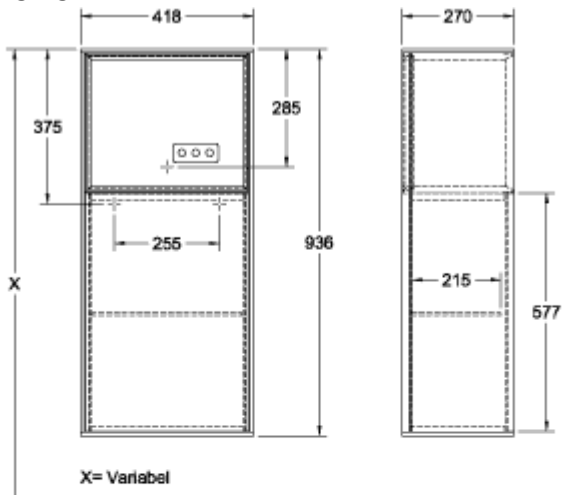

ТЕХНИЧЕСКИЕ ЧЕРТЕЖИ

G510HJHJ