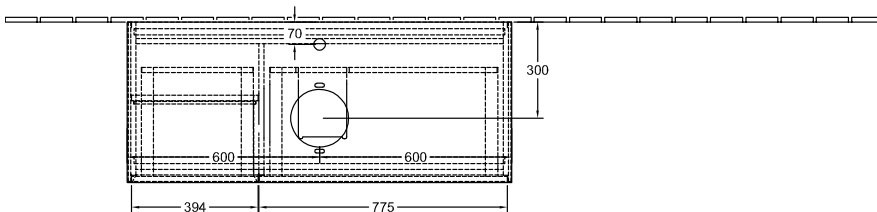

ТЕХНИЧЕСКИЕ ЧЕРТЕЖИ

F821HJPC