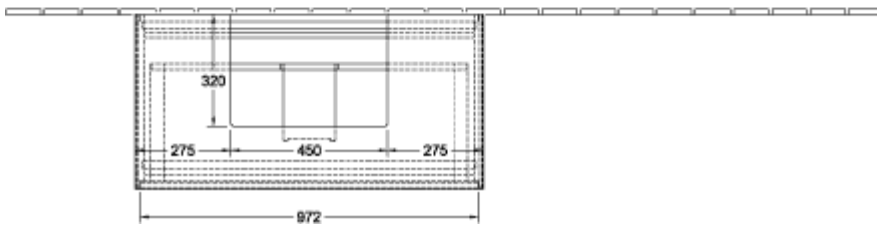

ТЕХНИЧЕСКИЕ ЧЕРТЕЖИ

F10100GM