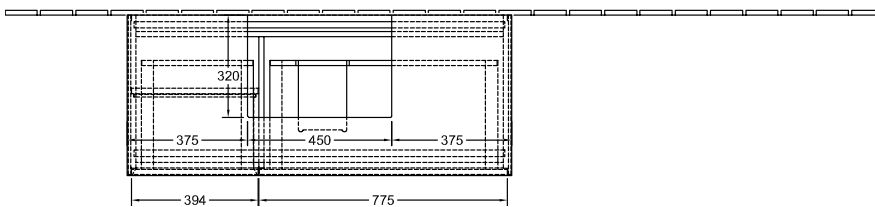

ТЕХНИЧЕСКИЕ ЧЕРТЕЖИ

F161GFGM

F161GFGM