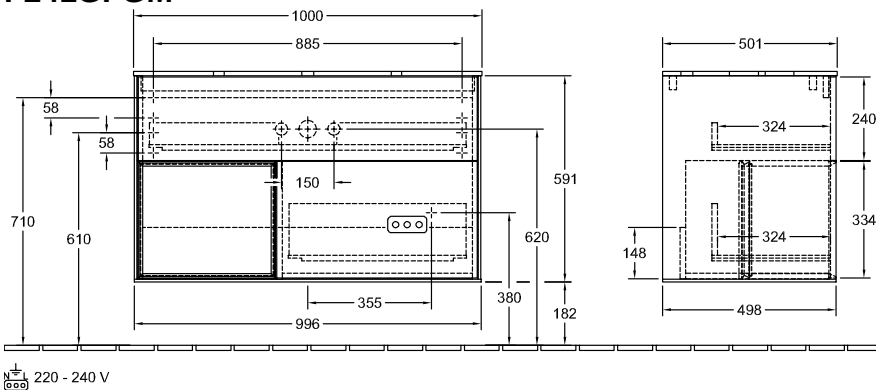

ТЕХНИЧЕСКИЕ ЧЕРТЕЖИ

F241GFGM

220 - 240 V

F241GFGM

220 - 240 V

FINION ТУМБА ПОД РАКОВИНУ ПРЯМОУГОЛЬНЫЕ ВЕРСИИ

ИНФОРМАЦИЯ ОБ ИЗДЕЛИИ

Заголовок артикула	Finion Тумба под раковину, 2 выдвижных ящика, 800 x 603 x 501 mm, Olive Matt Lacquer / Glass White Matt
Номер артикула	F22100GM
Монтаж / тип монтажа	Настенный монтаж
Способ открывания	2 выдвижных ящика
Оснащение	1 x высокая стеклянная перегородка , 2 x выдвижных отделения с противоскользящим ковриком 3 x низких стеклянных перегородок 1 x контейнер для аксессуаров S 1 x контейнер для аксессуаров M
Комплект поставки	1 x тумба под раковину , 1 x крепежный комплект
Положение раковины	раковиной, устанавливаемой в центре
Мебель с отверстием для крана	с отверстием для крана
Положение элемента полки	без
Глубина в мм	501
Ширина в мм	800
Высота в мм	603
Коллекция	Finion
Подходит для	Заданные раковины, устанавливаемые на столешницу
Функция	<ul style="list-style-type: none"> • с функцией SoftClosing • с функцией Push-to-open
Материал фронта	МДФ
Поверхность фронта	Лак
Материал корпуса	МДФ
Поверхность корпуса	Лак
Материал перекрывающей плиты	МДФ
форма	Прямоугольные версии
Название цвета	Olive Matt Lacquer
Название цвета перекрывающей плиты	Glass White Matt
С подсветкой	Нет
Подходит для системы Smart Home	Нет