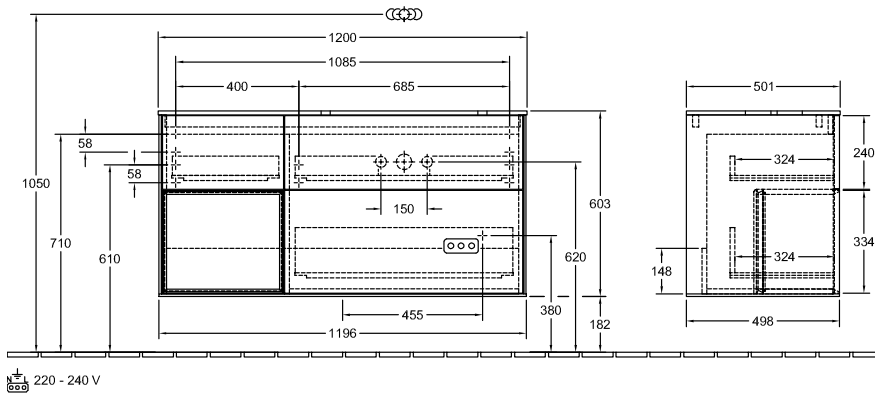

ТЕХНИЧЕСКИЕ ЧЕРТЕЖИ

F681HJGF

F681HJGF