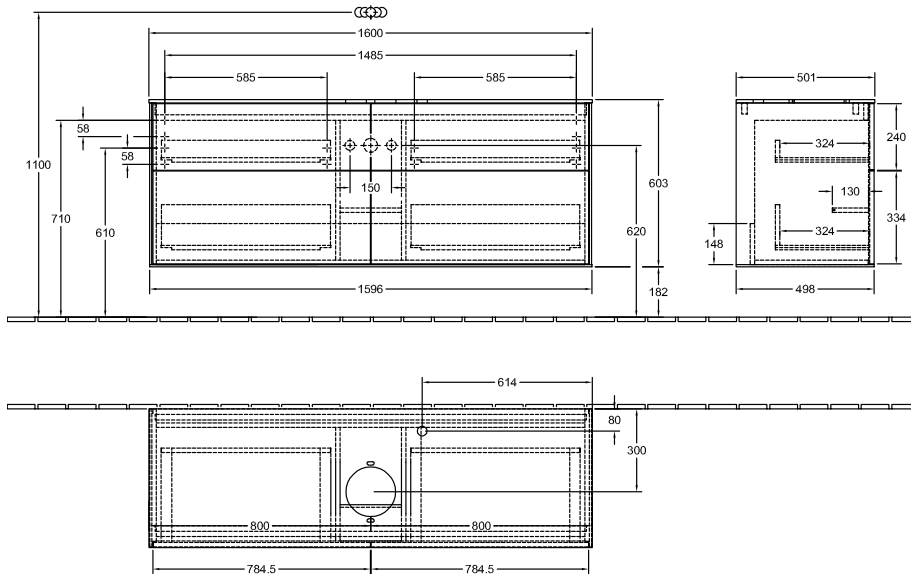

ТЕХНИЧЕСКИЕ ЧЕРТЕЖИ

F97100HJ