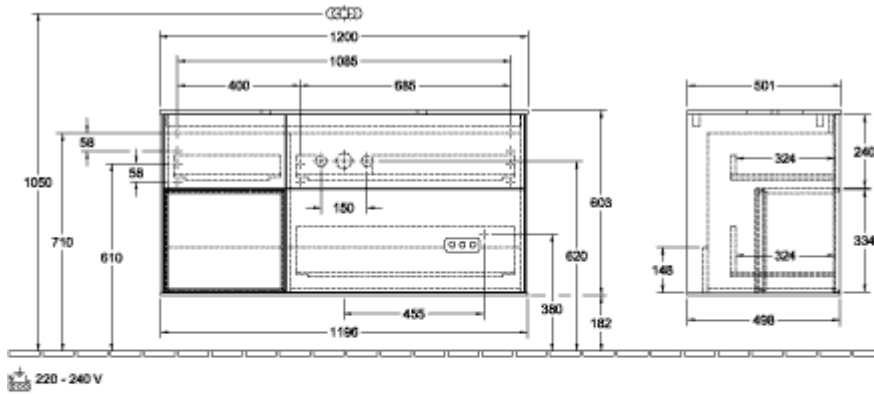

ТЕХНИЧЕСКИЕ ЧЕРТЕЖИ

F701HJGF