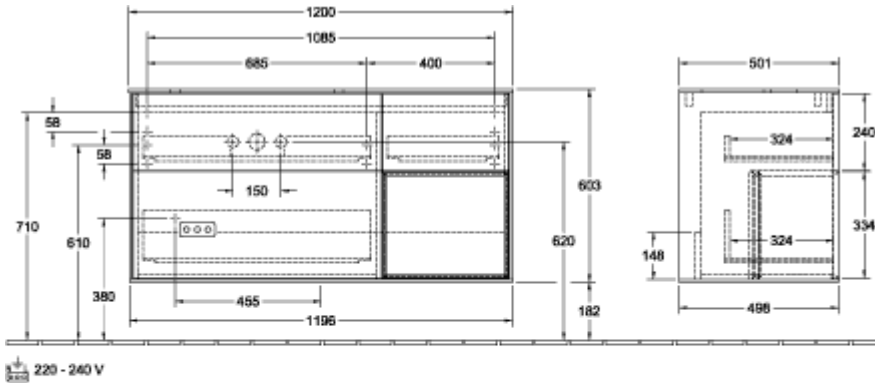

ТЕХНИЧЕСКИЕ ЧЕРТЕЖИ

F401HJGF