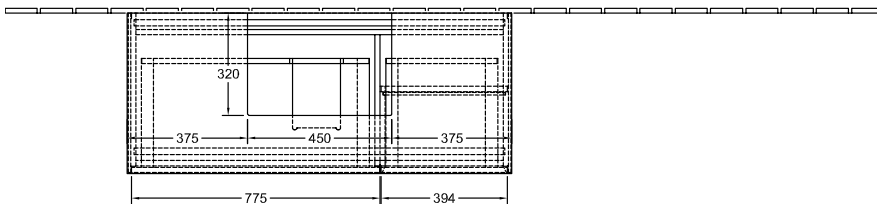

ТЕХНИЧЕСКИЕ ЧЕРТЕЖИ

F171GFGM

F171GFGM