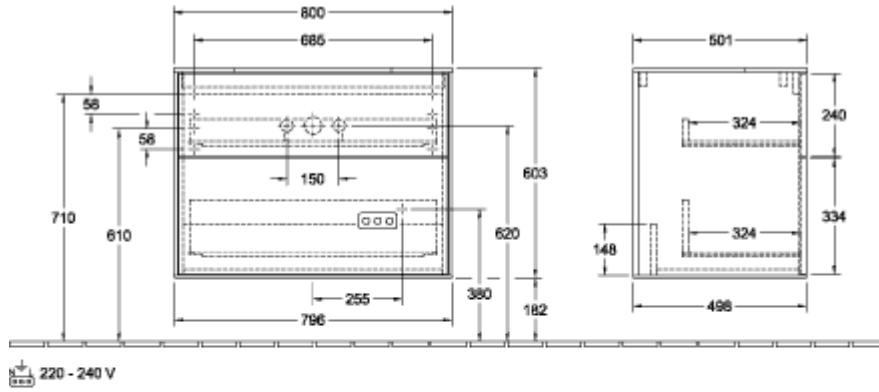

ТЕХНИЧЕСКИЕ ЧЕРТЕЖИ

G09100GM