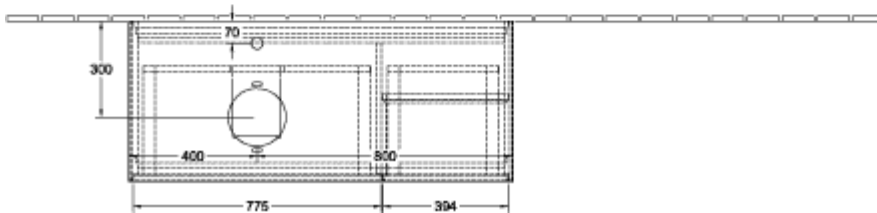

ТЕХНИЧЕСКИЕ ЧЕРТЕЖИ

F811HJGF