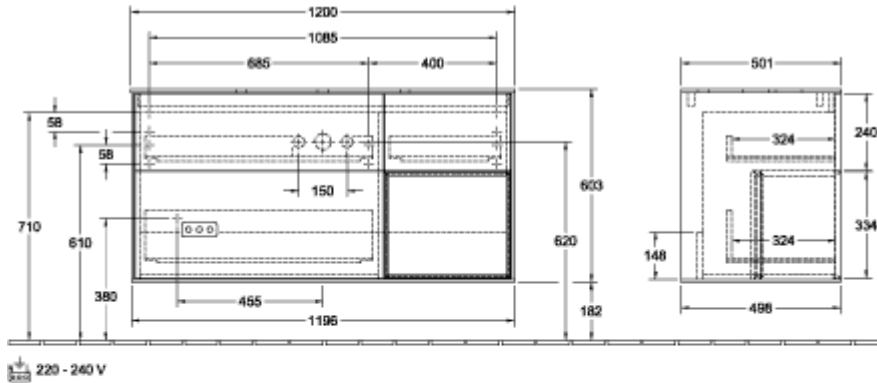

ТЕХНИЧЕСКИЕ ЧЕРТЕЖИ

F301HJGF