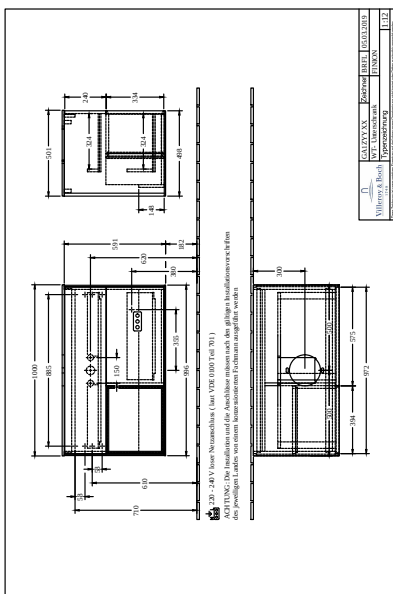

ТЕХНИЧЕСКИЕ ЧЕРТЕЖИ

GA11HJHJ

GA11HJHJ