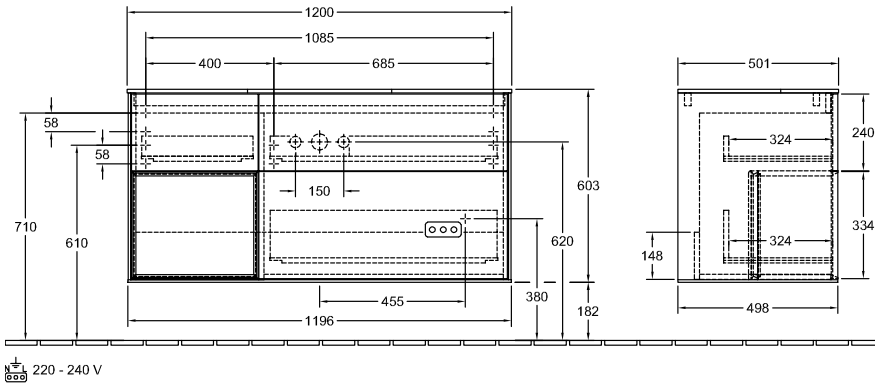

ТЕХНИЧЕСКИЕ ЧЕРТЕЖИ

F161GFGM

F161GFGM