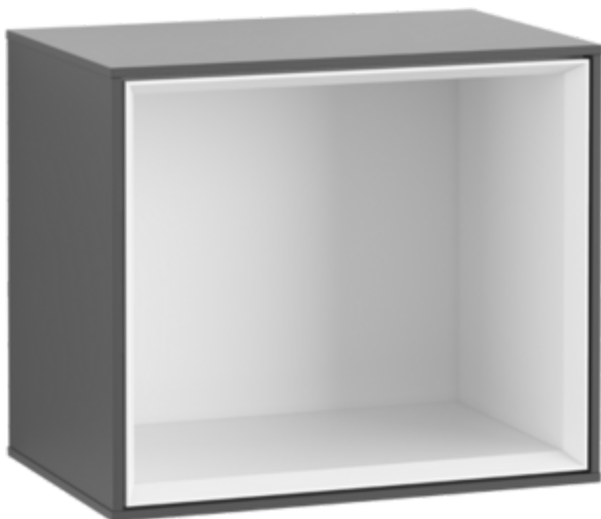

ТЕХНИЧЕСКИЕ ЧЕРТЕЖИ

G030HJGF

G030HJGF

FINION СТЕЛЛАЖ ПРЯМОУГОЛЬНЫЕ ВЕРСИИ

ИНФОРМАЦИЯ ОБ ИЗДЕЛИИ

Заголовок артикула	Finion Стеллаж, 418 x 356 x 270 mm, Silk Grey Matt Lacquer / Silk Grey Matt Lacquer
Номер артикула	FD10HJHJ
Монтаж / тип монтажа	Настенный монтаж
Комплект поставки	1 x стеллаж , 1 x крепежный комплект
Глубина в мм	270
Ширина в мм	418
Высота в мм	356
Коллекция	Finion
Материал фронта	МДФ
Поверхность фронта	Лак
Материал корпуса	МДФ
Поверхность корпуса	Лак
Материал элемента полки	МДФ
Поверхность элемента полки	Лак
форма	Прямоугольные версии
Название цвета	Silk Grey Matt Lacquer
Название цвета элемента полки	Silk Grey Matt Lacquer
С подсветкой	Нет
Подходит для системы Smart Home	Нет