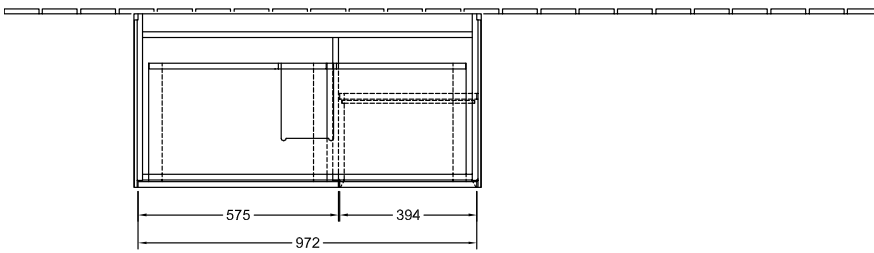

ТЕХНИЧЕСКИЕ ЧЕРТЕЖИ

G040HJGF

G040HJGF