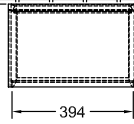

X= Variabel

220 - 240 V loser Netzanschluss (laut VDE 0100 Teil 701)

ACHTUNG: Die Installation und die Anschlüsse müssen nach den gültigen Installationsvorschriften des jeweiligen Landes von einem konzessionierten Fachmann ausgeführt werden