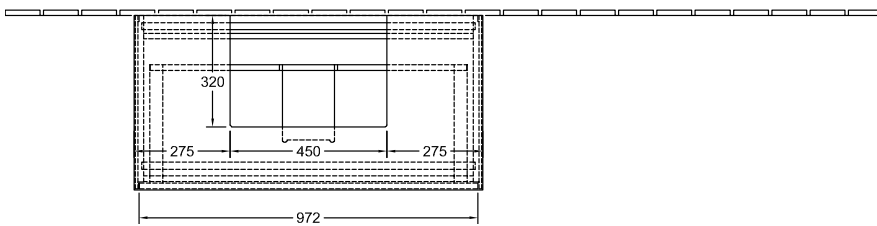

ТЕХНИЧЕСКИЕ ЧЕРТЕЖИ

F10100GM