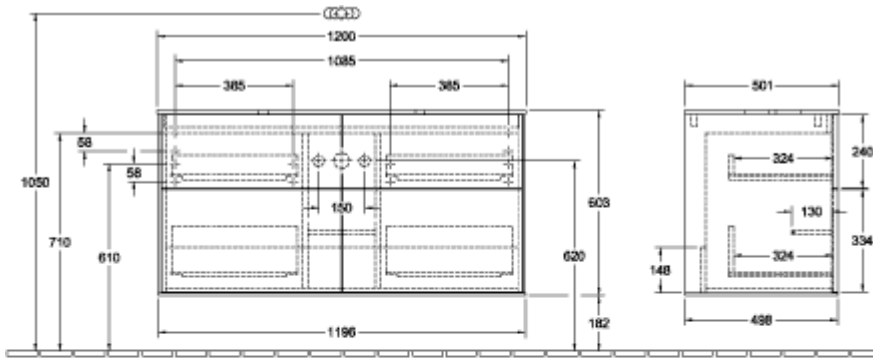

ТЕХНИЧЕСКИЕ ЧЕРТЕЖИ

F67100GM