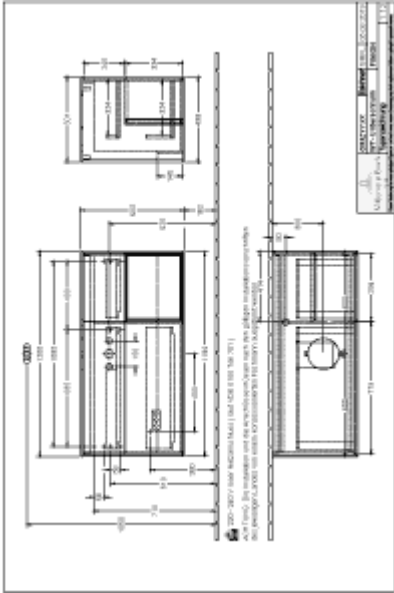

ТЕХНИЧЕСКИЕ ЧЕРТЕЖИ

G951HJHJ