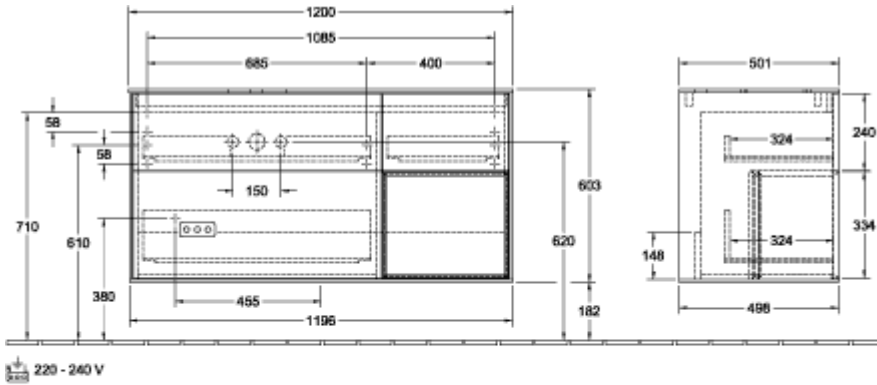

ТЕХНИЧЕСКИЕ ЧЕРТЕЖИ

F811HJGF