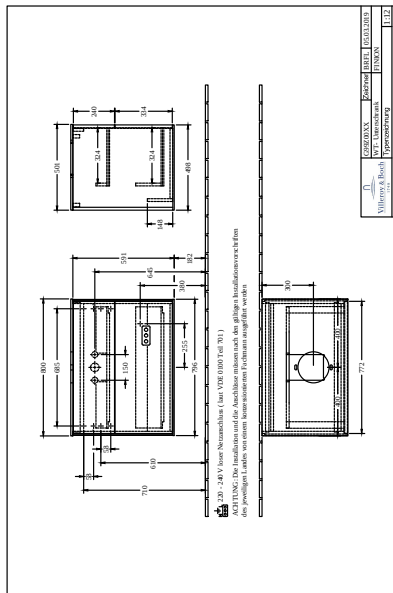

ТЕХНИЧЕСКИЕ ЧЕРТЕЖИ

G99100HJ

G99100HJ