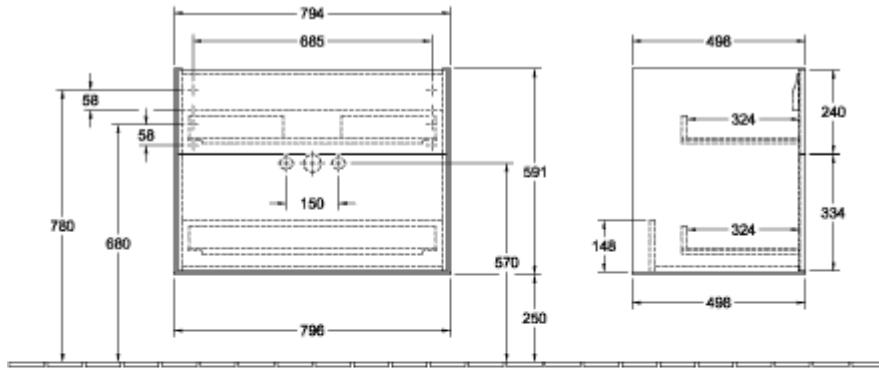

ТЕХНИЧЕСКИЕ ЧЕРТЕЖИ

F01000HG