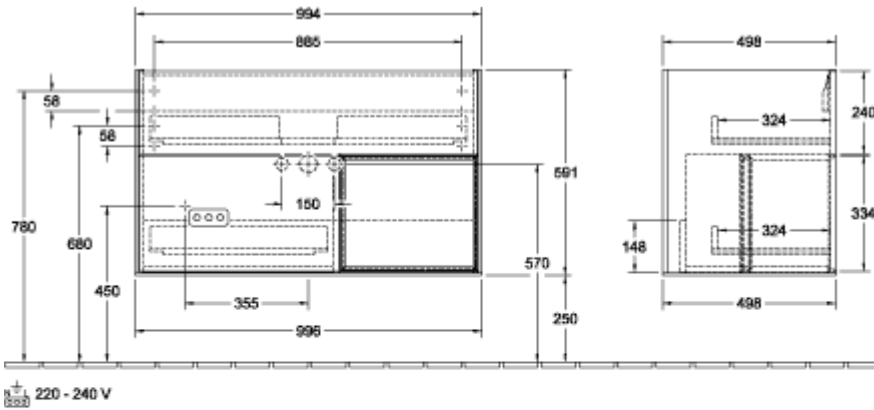

ТЕХНИЧЕСКИЕ ЧЕРТЕЖИ

G040HJGF