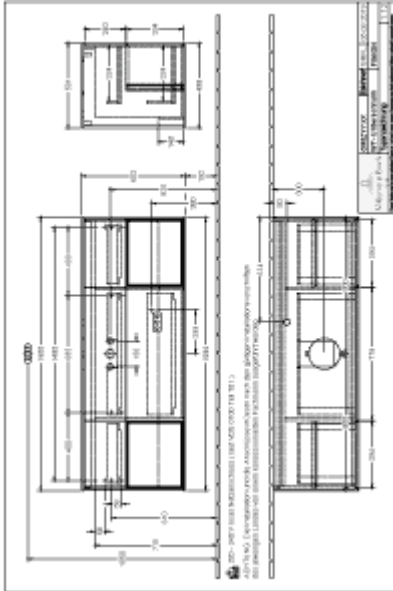

ТЕХНИЧЕСКИЕ ЧЕРТЕЖИ

G981HJHJ