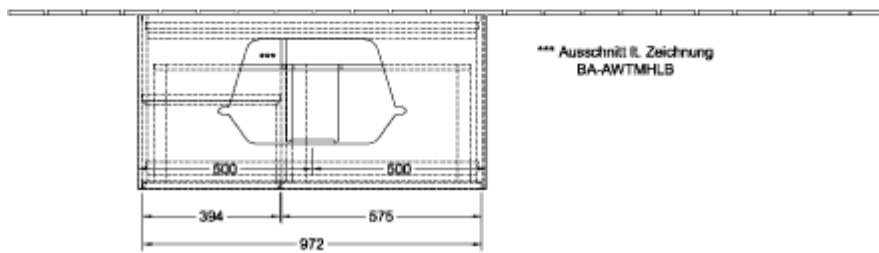

ТЕХНИЧЕСКИЕ ЧЕРТЕЖИ

F361PCHB

220 - 240 V

F361PCHB

220 - 240 V