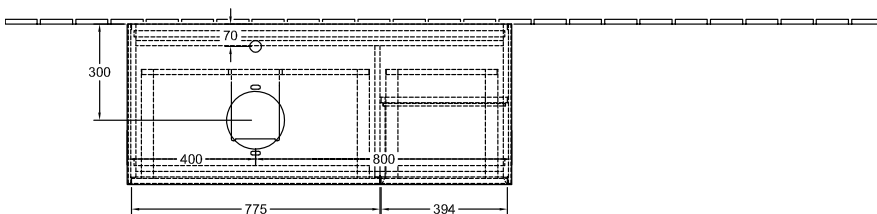

ТЕХНИЧЕСКИЕ ЧЕРТЕЖИ

F811HJGF