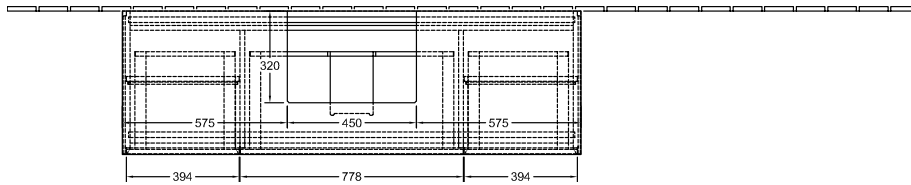

ТЕХНИЧЕСКИЕ ЧЕРТЕЖИ

G211HJGF

G211HJGF