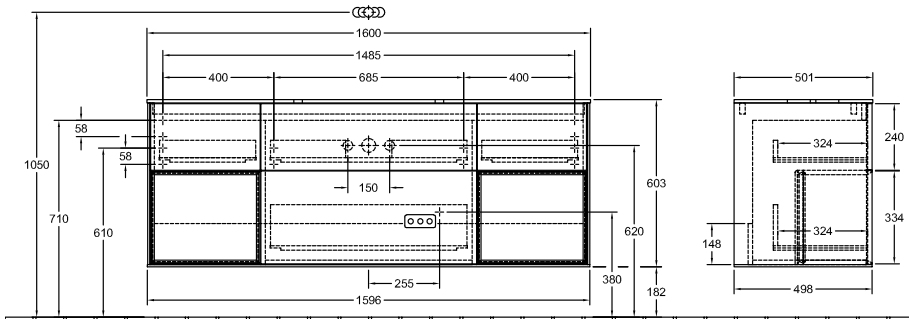

ТЕХНИЧЕСКИЕ ЧЕРТЕЖИ

F741HJGF

220 - 240 V

*** Ausschnitt lt. Zeichnung BA-AWTOHLBOHL

F741HJGF

220 - 240 V

*** Ausschnitt lt. Zeichnung BA-AWTOHLBOHL

FINION ТУМБА ПОД РАКОВИНУ ПРЯМОУГОЛЬНЫЕ ВЕРСИИ