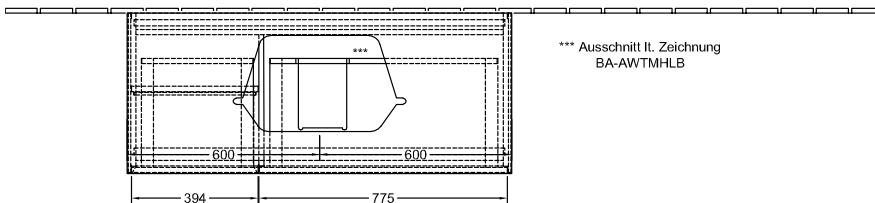

ТЕХНИЧЕСКИЕ ЧЕРТЕЖИ

F411HJGF

220 - 240 V

F411HJGF

220 - 240 V

FINION ТУМБА ПОД РАКОВИНУ ПРЯМОУГОЛЬНЫЕ ВЕРСИИ

ИНФОРМАЦИЯ ОБ ИЗДЕЛИИ

Заголовок артикула	Finion Тумба под раковину, с подсветкой, 3 выдвижных ящика, 1200 x 603 x 501 mm, Glossy White Lacquer / Silk Grey Matt Lacquer / Glass White Matt
Номер артикула	F401HJGF
Монтаж / тип монтажа	Настенный монтаж
Способ открывания	3 выдвижных ящика
Оснащение	1 x высокая стеклянная перегородка , 3 x низких стеклянных перегородок 1 x контейнер для аксессуаров S 1 x контейнер для аксессуаров M 3 x выдвижных отделения с противоскользящим ковриком
Комплект поставки	1 x тумба под раковину , 1 x крепежный комплект
Положение раковины	раковины, устанавливаемой слева
Положение элемента полки	справа
Глубина в мм	501
Ширина в мм	1200
Высота в мм	603
Коллекция	Finion
Подходит для	Заданные раковины, устанавливаемые на столешницу
Функция	<ul style="list-style-type: none"> • с функцией SoftClosing • с подсветкой • с функцией Push-to-open
Материал фронта	МДФ
Поверхность фронта	Лак
Материал корпуса	МДФ
Поверхность корпуса	Лак
Материал элемента полки	МДФ
Поверхность элемента полки	Лак
Материал перекрывающей плиты	МДФ
форма	Прямоугольные версии
Название цвета	Glossy White Lacquer
Название цвета элемента полки	Silk Grey Matt Lacquer
Название цвета перекрывающей плиты	Glass White Matt
С подсветкой	Да
Подходит для системы Smart Home	Нет