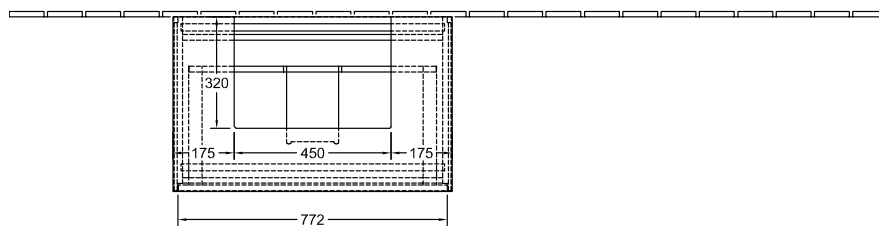

ТЕХНИЧЕСКИЕ ЧЕРТЕЖИ

G09100GM

G09100GM