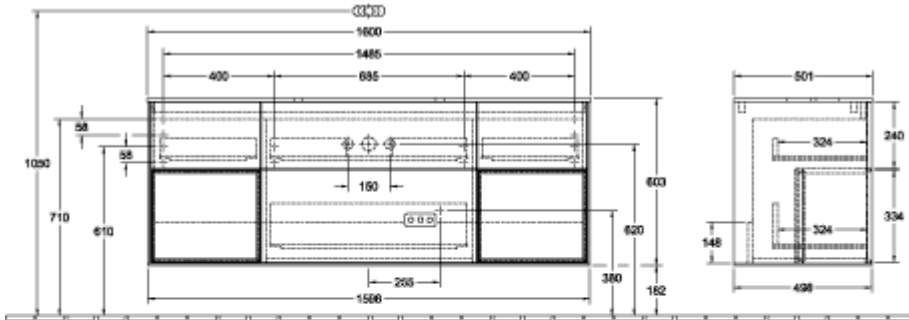

ТЕХНИЧЕСКИЕ ЧЕРТЕЖИ

F741HJGF

220 - 240 V