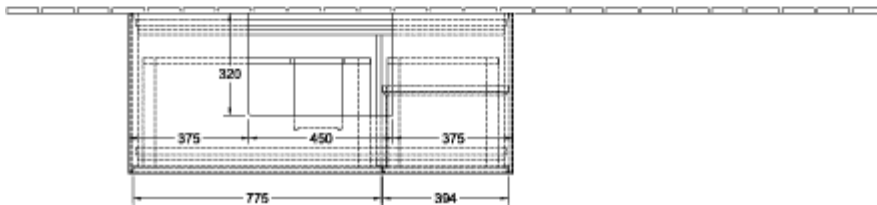

ТЕХНИЧЕСКИЕ ЧЕРТЕЖИ

F171GFGM