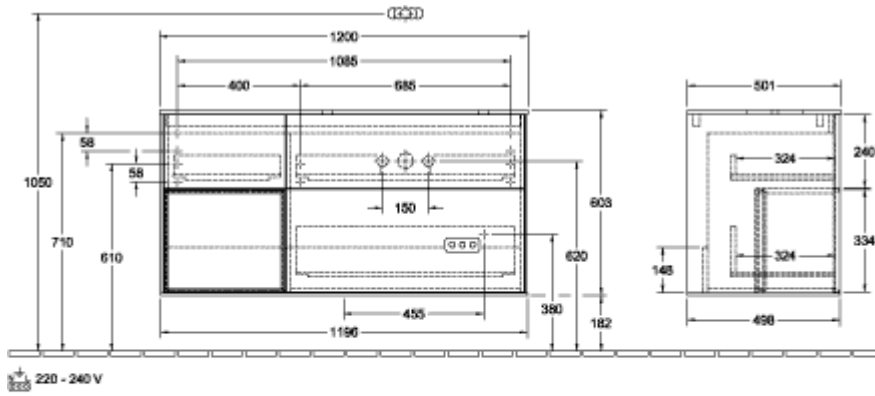

ТЕХНИЧЕСКИЕ ЧЕРТЕЖИ

F681HJGF