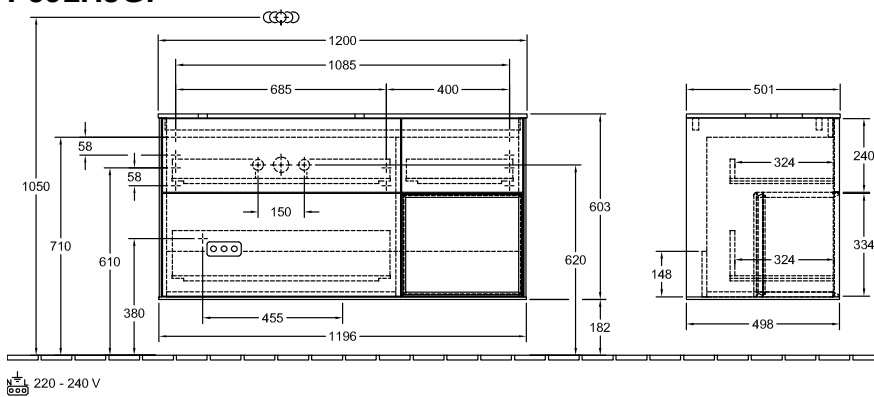

ТЕХНИЧЕСКИЕ ЧЕРТЕЖИ

F691HJGF

F691HJGF