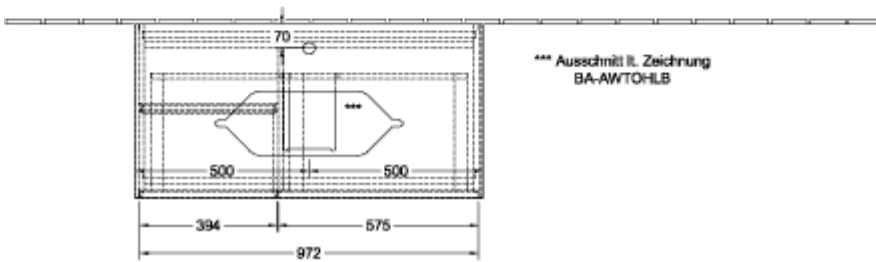

ТЕХНИЧЕСКИЕ ЧЕРТЕЖИ

F241GFGM

220 - 240 V

F241GFGM

220 - 240 V