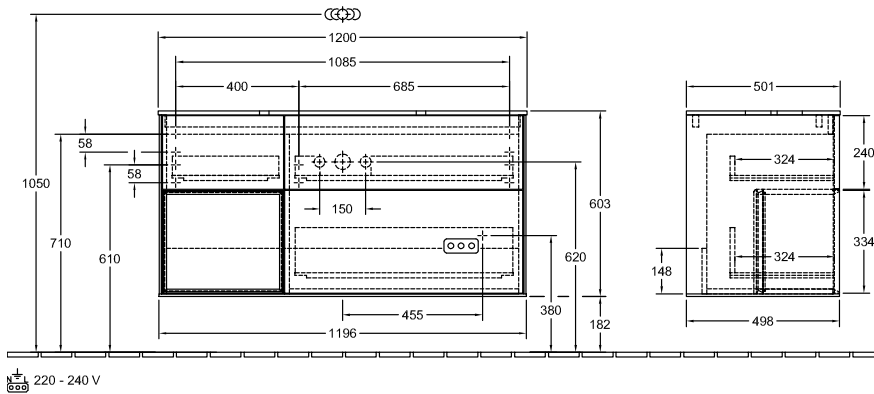

ТЕХНИЧЕСКИЕ ЧЕРТЕЖИ

F701HJGF

F701HJGF