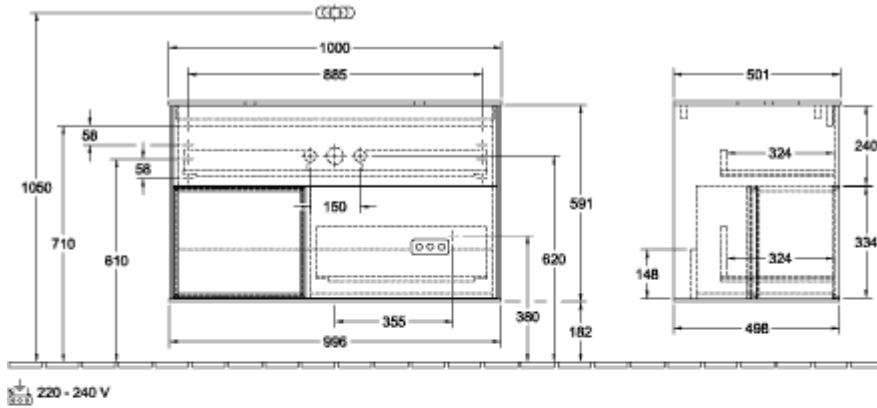

ТЕХНИЧЕСКИЕ ЧЕРТЕЖИ

F651HJGF