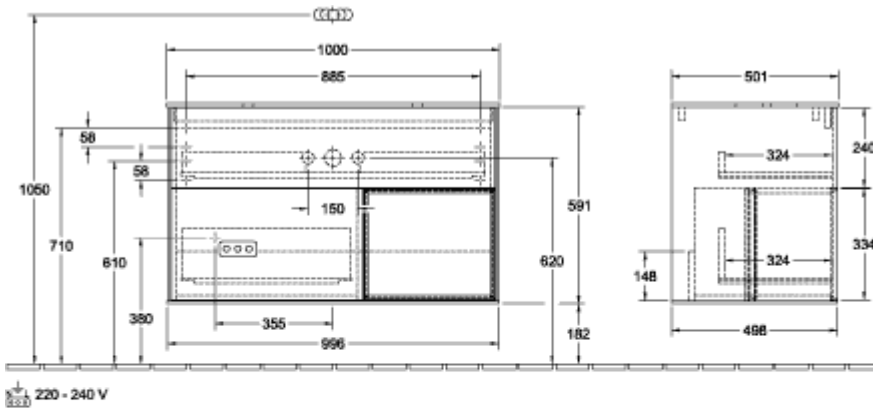

ТЕХНИЧЕСКИЕ ЧЕРТЕЖИ

F661HJGF