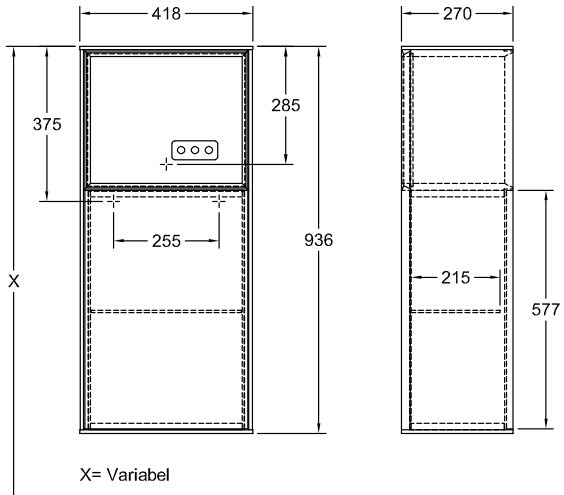

F500HJHJ

X= Variabel

220 - 240