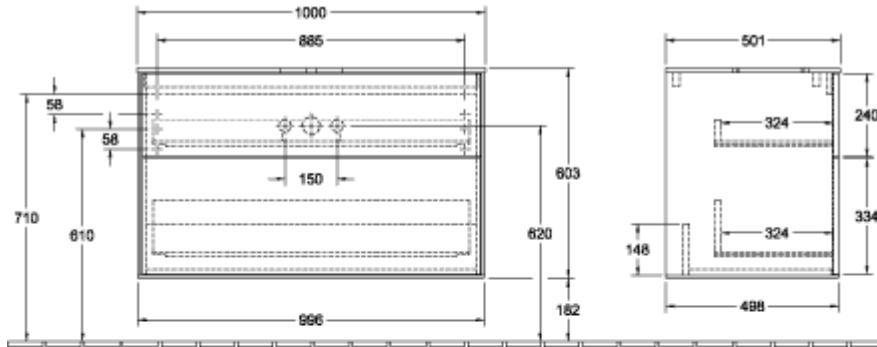

ТЕХНИЧЕСКИЕ ЧЕРТЕЖИ

FA0100HJ