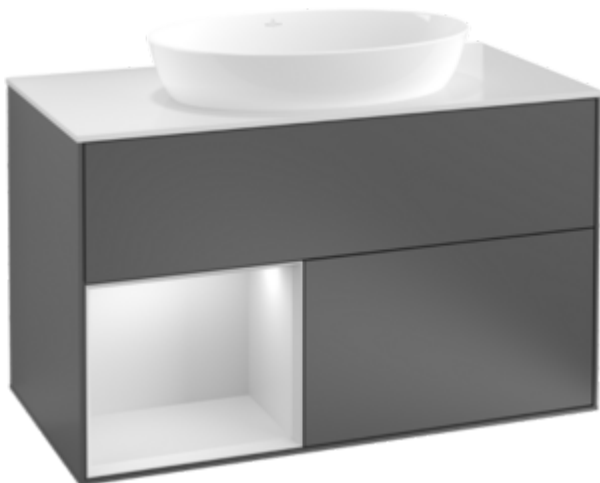

Заголовок артикула

Finion Тумба под раковину, с подсветкой, 2 выдвижных ящика, 1000 x 603 x 501 mm, Silk Grey Matt Lacquer / Silk Grey Matt Lacquer / Glass White Matt

Номер артикула	GA11HJHJ
Монтаж / тип монтажа	Настенный монтаж
Способ открывания	2 выдвижных ящика
Оснащение	1 x высокая стеклянная перегородка , 2 x выдвижных отделения с противоскользким ковриком 3 x низких стеклянных перегородок 1 x контейнер для аксессуаров S 1 x контейнер для аксессуаров M
Комплект поставки	1 x тумба под раковину , 1 x крепежный комплект
Положение раковины	раковиной, устанавливаемой в центре
Мебель с отверстием для крана	без отверстия для крана
Положение элемента полки	слева
Глубина в мм	501
Ширина в мм	1000
Высота в мм	603
Коллекция	Finion
Подходит для	Заданные раковины, устанавливаемые на столешницу
Функция	• с функцией SoftClosing • с подсветкой • с функцией Push-to-open
Материал фронта	МДФ
Поверхность фронта	Лак
Материал корпуса	МДФ
Поверхность корпуса	Лак
Материал элемента полки	МДФ
Поверхность элемента полки	Лак
Материал перекрывающей плиты	МДФ