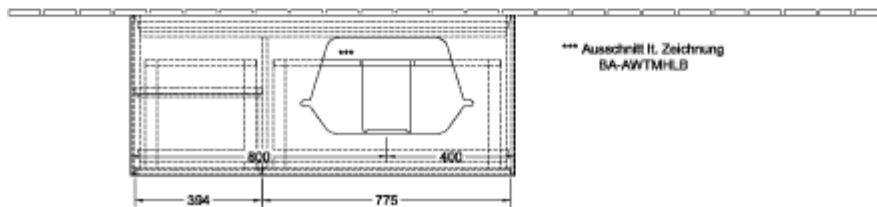

ТЕХНИЧЕСКИЕ ЧЕРТЕЖИ

F391GMGN