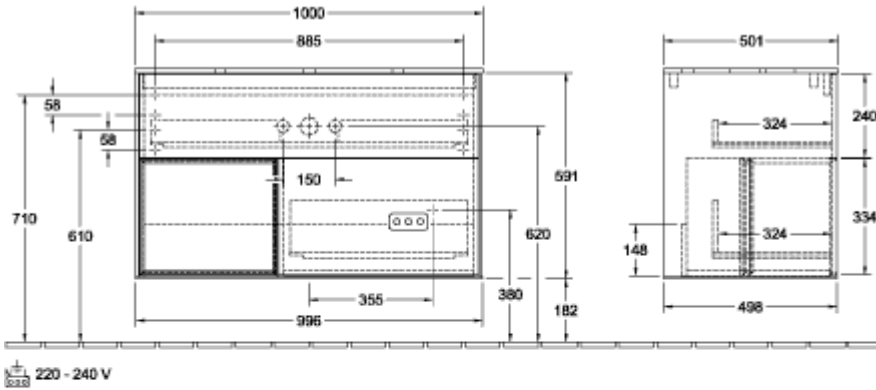

ТЕХНИЧЕСКИЕ ЧЕРТЕЖИ

F241GFGM

220 - 240 V