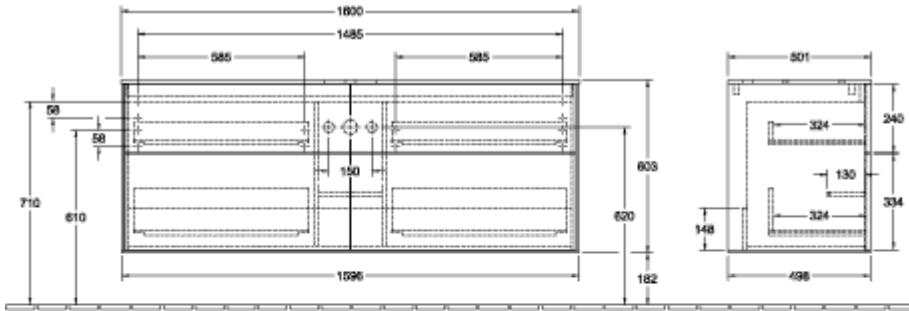

ТЕХНИЧЕСКИЕ ЧЕРТЕЖИ

F85100GM