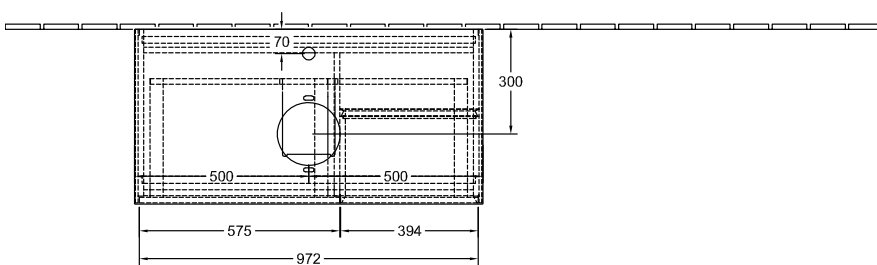

ТЕХНИЧЕСКИЕ ЧЕРТЕЖИ

F781HJGF

F781HJGF