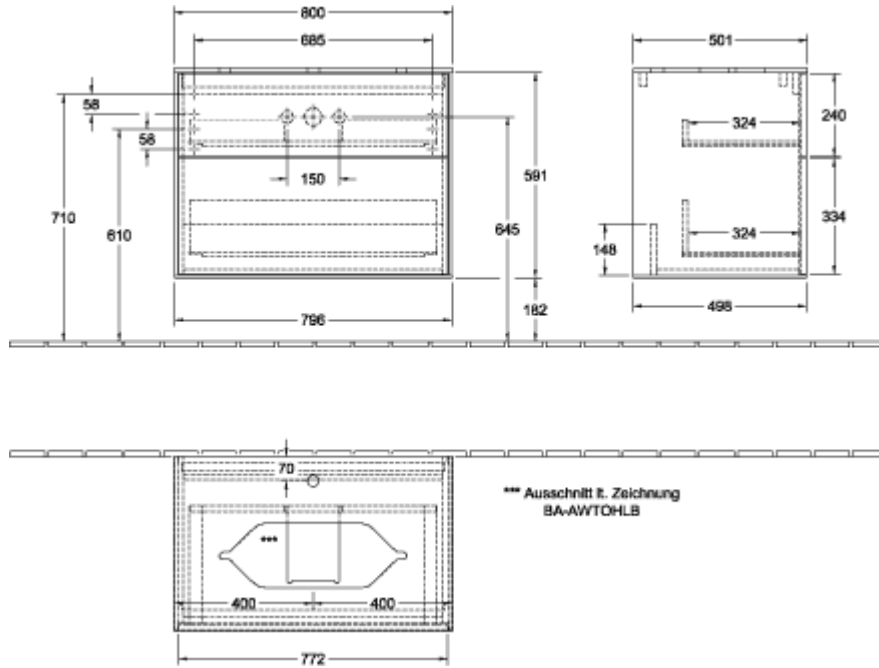

ТЕХНИЧЕСКИЕ ЧЕРТЕЖИ

F22100GM