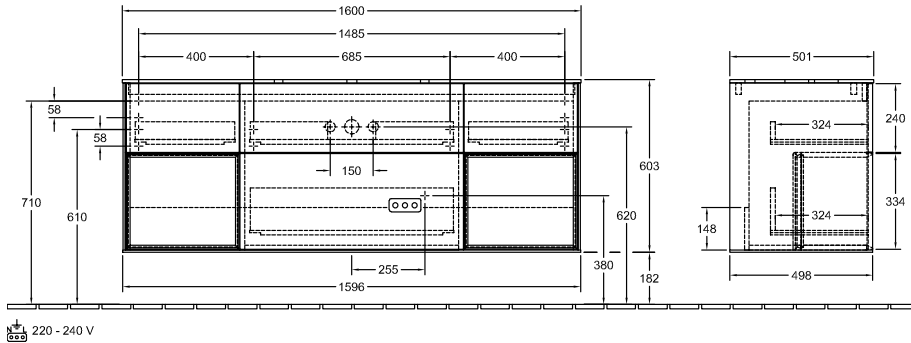

ТЕХНИЧЕСКИЕ ЧЕРТЕЖИ

F331HJGF

F331HJGF