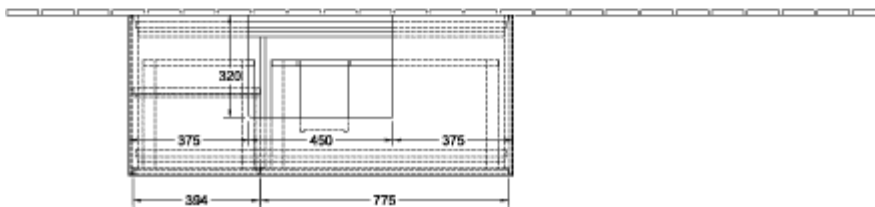

ТЕХНИЧЕСКИЕ ЧЕРТЕЖИ

F161GFGM