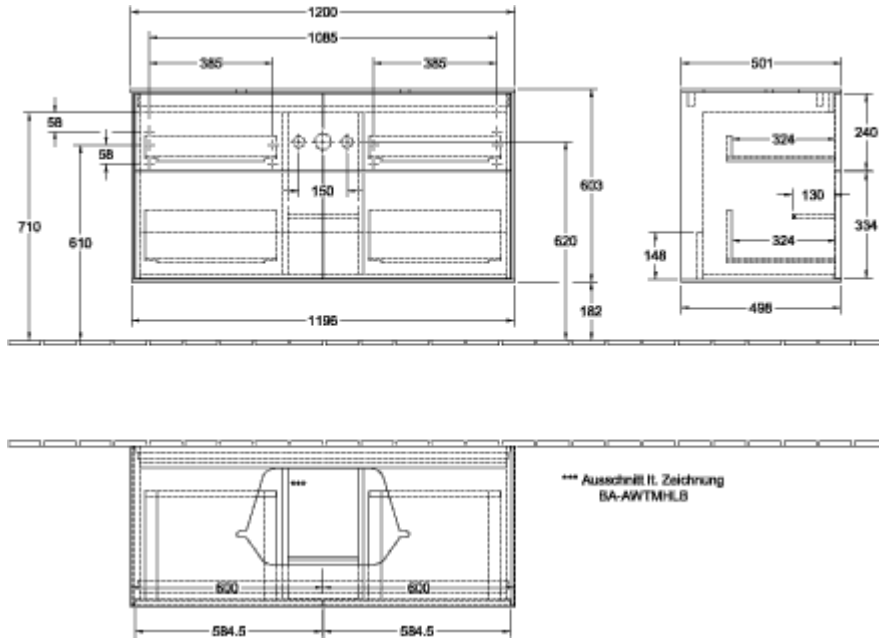

ТЕХНИЧЕСКИЕ ЧЕРТЕЖИ

F38100GM