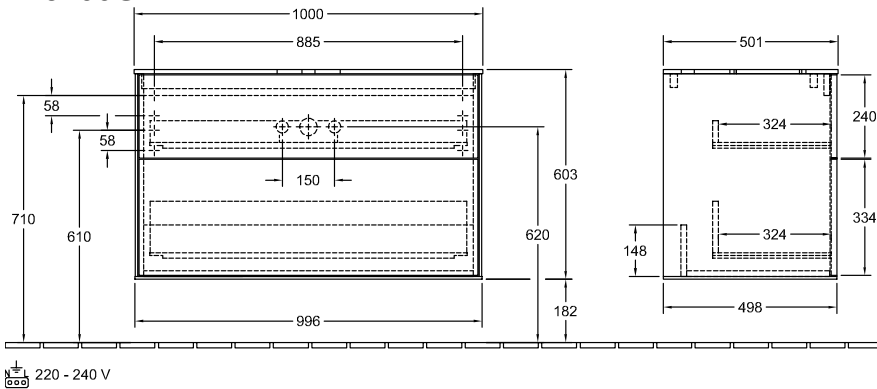

ТЕХНИЧЕСКИЕ ЧЕРТЕЖИ

F76100GM