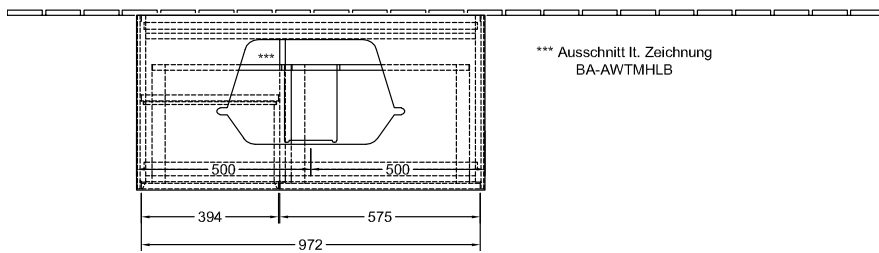

ТЕХНИЧЕСКИЕ ЧЕРТЕЖИ

F361PCHB

220 - 240 V

F361PCHB

220 - 240 V