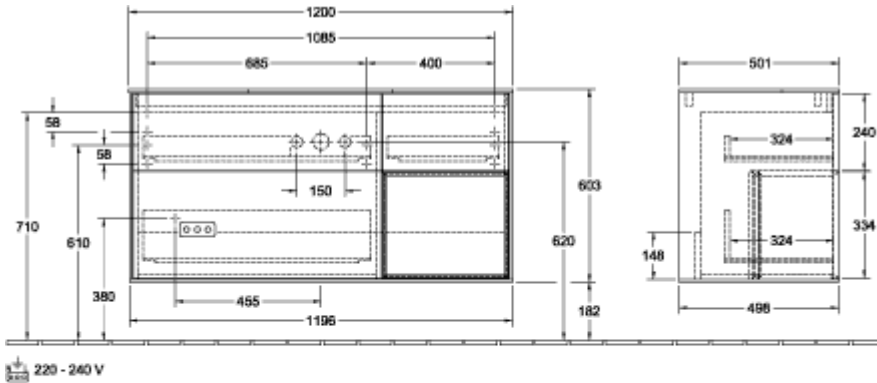

ТЕХНИЧЕСКИЕ ЧЕРТЕЖИ

F171GFGM