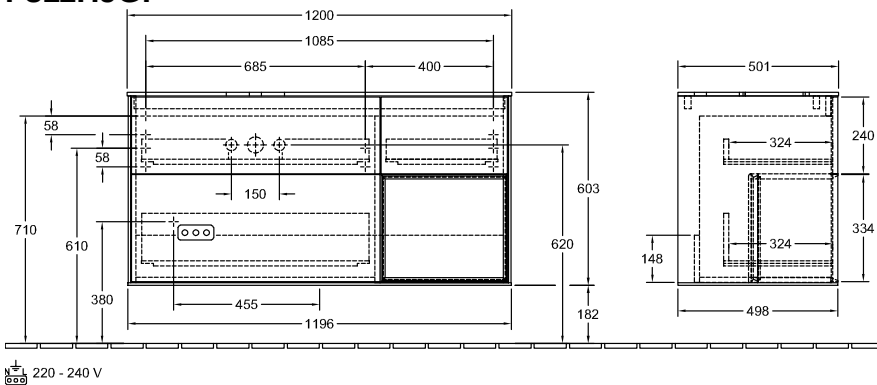

ТЕХНИЧЕСКИЕ ЧЕРТЕЖИ

F811HJGF