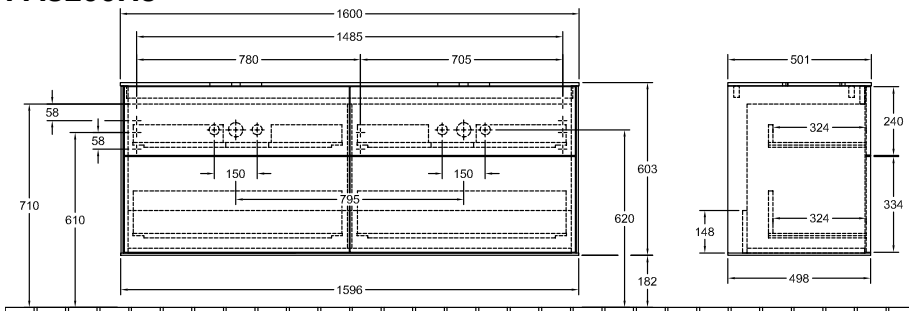

ТЕХНИЧЕСКИЕ ЧЕРТЕЖИ

FA8100HJ