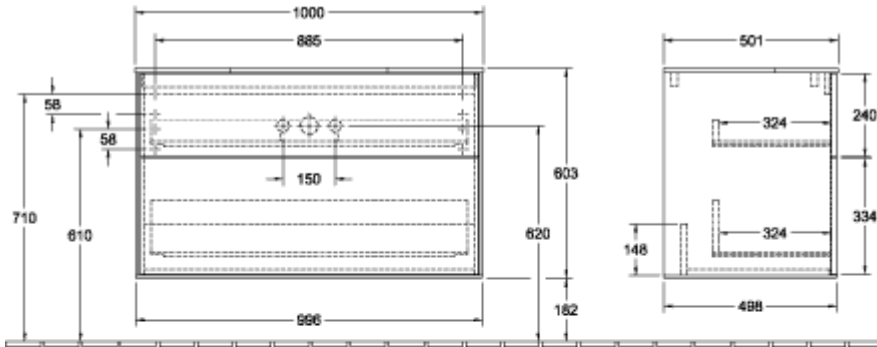

ТЕХНИЧЕСКИЕ ЧЕРТЕЖИ

F10100GM