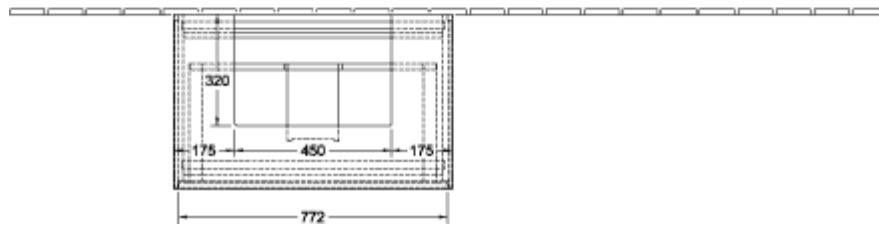

ТЕХНИЧЕСКИЕ ЧЕРТЕЖИ

G09100GM