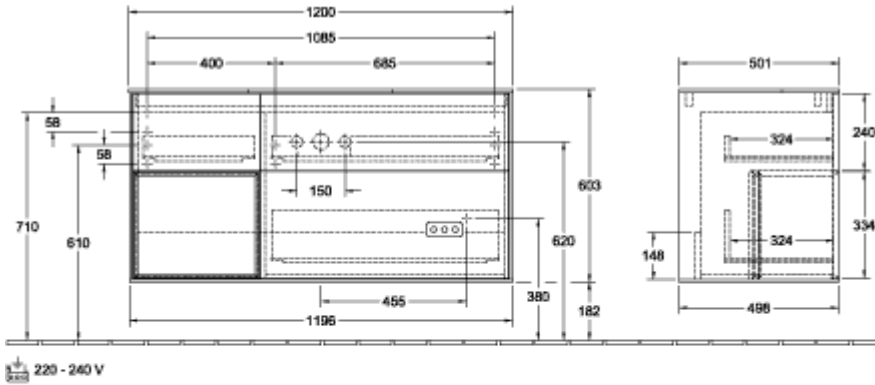

ТЕХНИЧЕСКИЕ ЧЕРТЕЖИ

F161GFGM