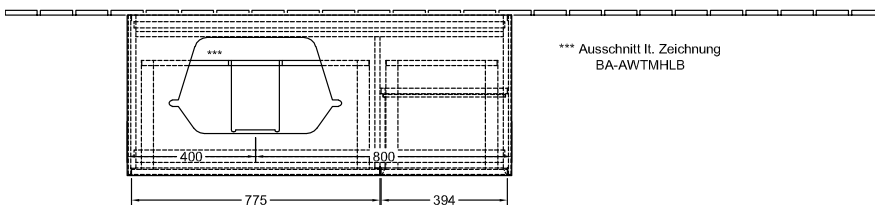

ТЕХНИЧЕСКИЕ ЧЕРТЕЖИ

F401HJGF

F401HJGF