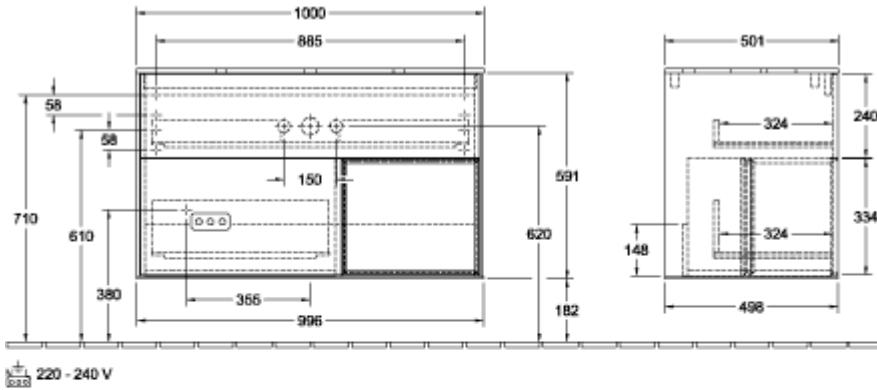

ТЕХНИЧЕСКИЕ ЧЕРТЕЖИ

F251GFGM

220 - 240 V