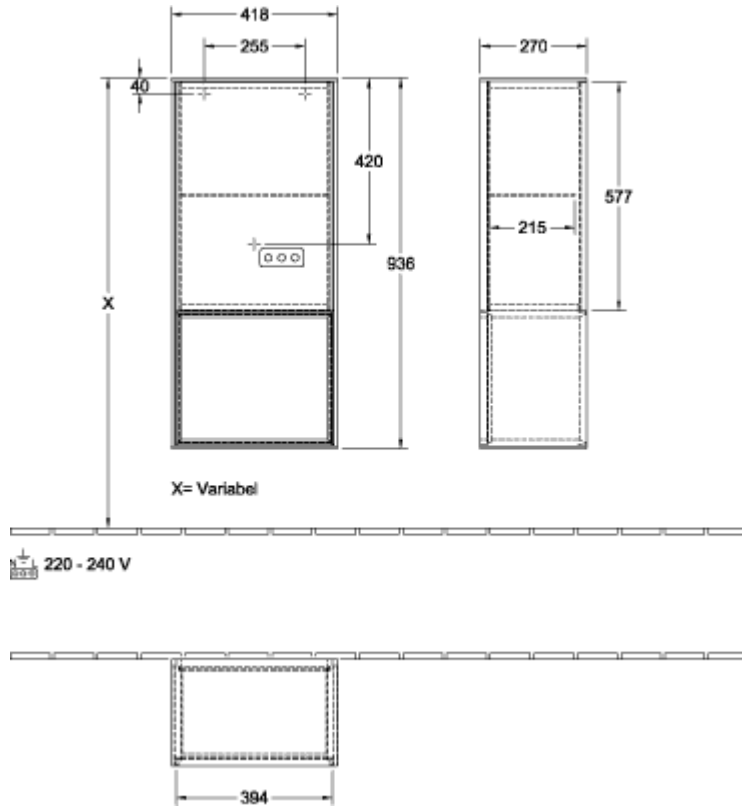

ТЕХНИЧЕСКИЕ ЧЕРТЕЖИ

G540HJHJ