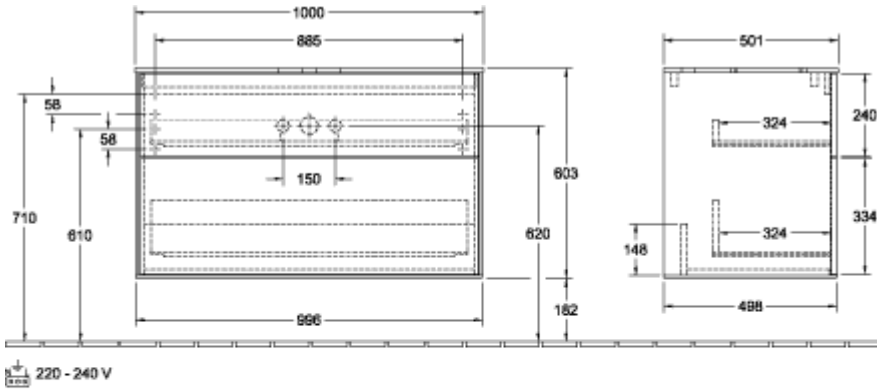

ТЕХНИЧЕСКИЕ ЧЕРТЕЖИ

F76100GM