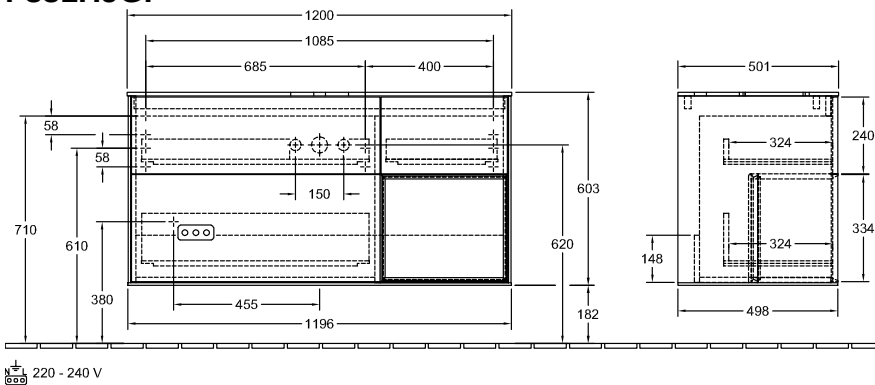

ТЕХНИЧЕСКИЕ ЧЕРТЕЖИ

F831HJGF

F831HJGF