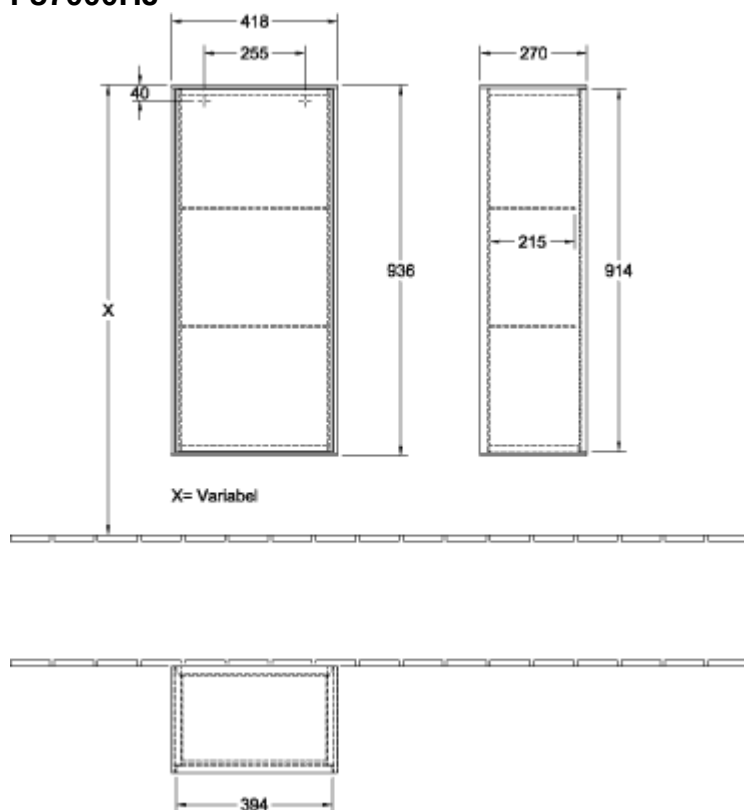

ТЕХНИЧЕСКИЕ ЧЕРТЕЖИ

F57000HJ