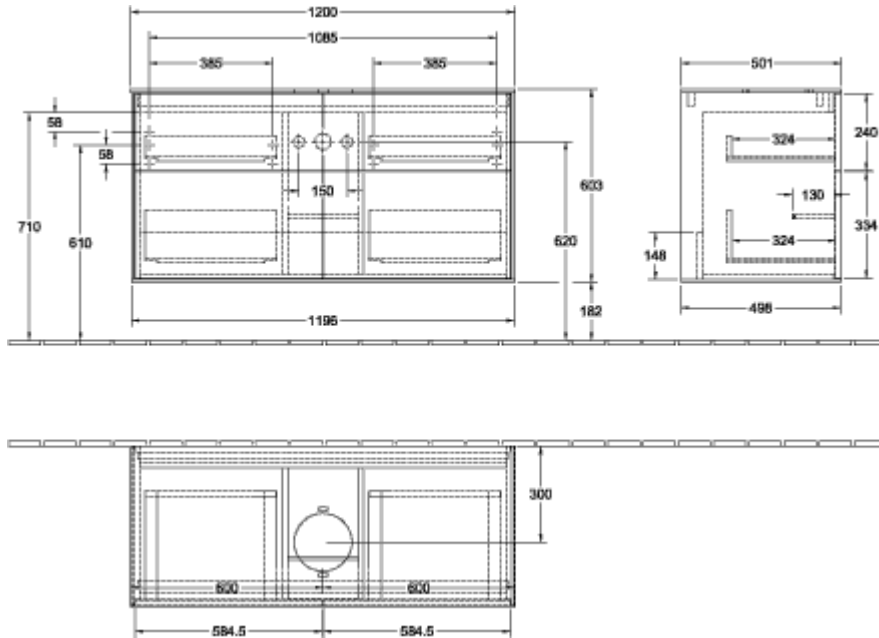

ТЕХНИЧЕСКИЕ ЧЕРТЕЖИ

FA3100HJ