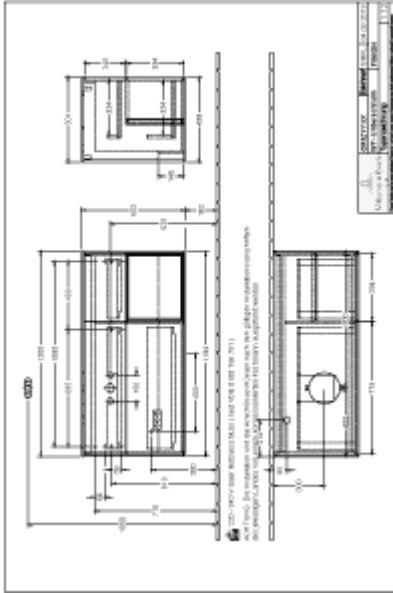

ТЕХНИЧЕСКИЕ ЧЕРТЕЖИ

G931HJHJ