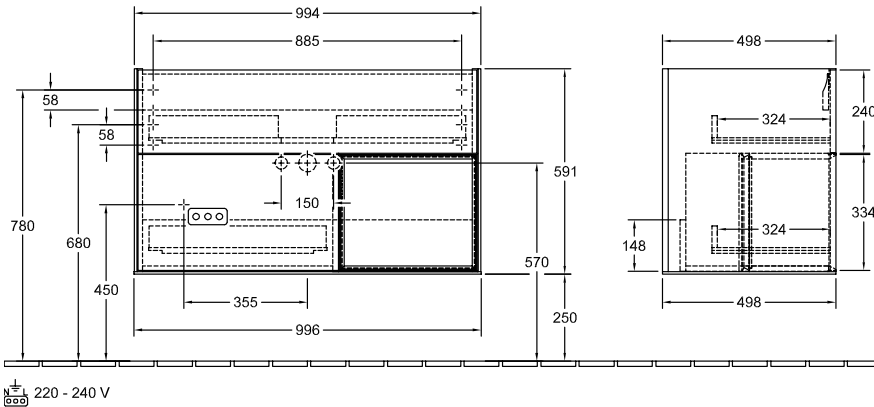

ТЕХНИЧЕСКИЕ ЧЕРТЕЖИ

G040HJGF

G040HJGF