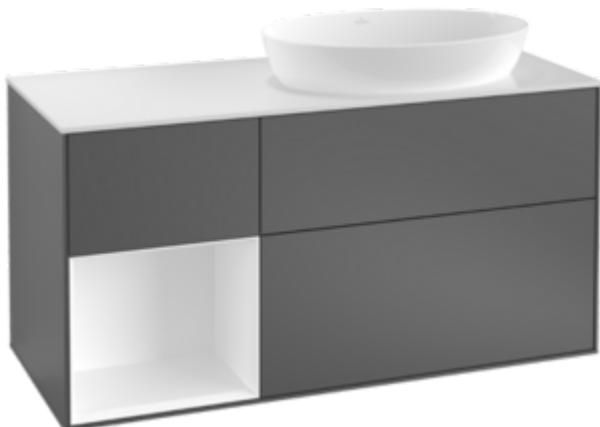

Заголовок артикула

Finion Тумба под раковину, с подсветкой, 3 выдвижных ящика, 1200 x 603 x 501 mm, Silk Grey Matt Lacquer / Silk Grey Matt Lacquer / Glass White Matt

Номер артикула	G921HJHJ
Монтаж / тип монтажа	Настенный монтаж
Способ открывания	3 выдвижных ящика
Оснащение	1 x высокая стеклянная перегородка , 3 x низких стеклянных перегородок 1 x контейнер для аксессуаров S 1 x контейнер для аксессуаров M 3 x выдвижных отделения с противоскользким ковриком
Комплект поставки	1 x тумба под раковину , 1 x крепежный комплект
Положение раковины	раковиной, устанавливаемой справа
Мебель с отверстием для крана	с отверстием для крана
Положение элемента полки	слева
Глубина в мм	501
Ширина в мм	1200
Высота в мм	603
Коллекция	Finion
Подходит для	Заданные раковины, устанавливаемые на столешницу
Функция	• с функцией SoftClosing • с подсветкой • с функцией Push-to-open
Материал фронта	МДФ
Поверхность фронта	Лак
Материал корпуса	МДФ
Поверхность корпуса	Лак
Материал элемента полки	МДФ
Поверхность элемента полки	Лак
Материал перекрывающей плиты	МДФ