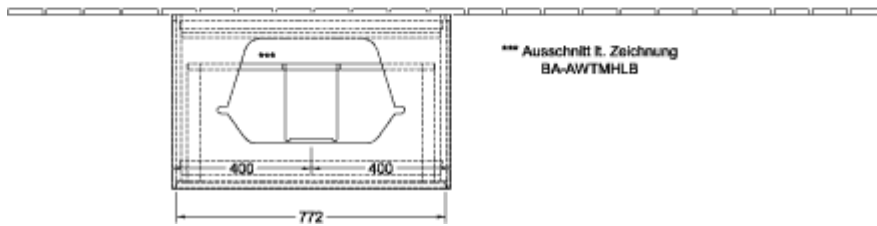

ТЕХНИЧЕСКИЕ ЧЕРТЕЖИ

G34100GM