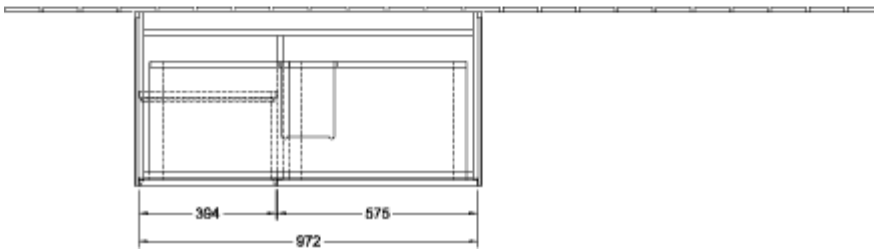

ТЕХНИЧЕСКИЕ ЧЕРТЕЖИ

G030HJGF