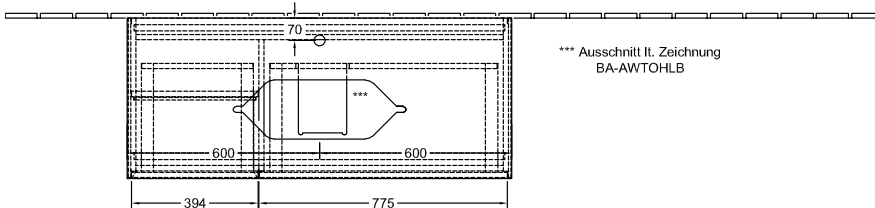

ТЕХНИЧЕСКИЕ ЧЕРТЕЖИ

F291HJGF

F291HJGF