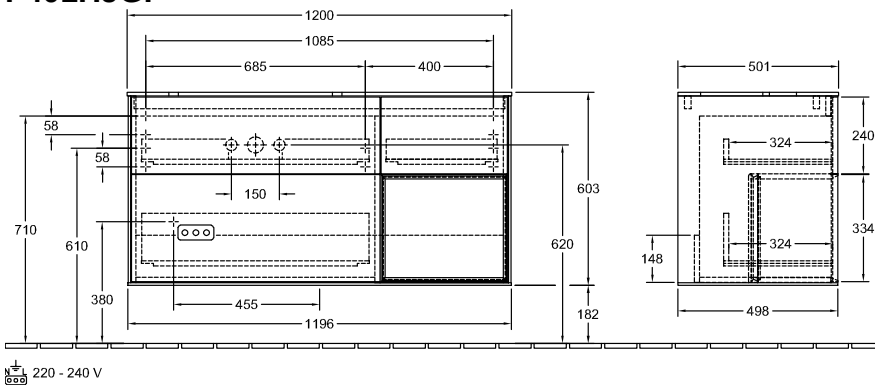

ТЕХНИЧЕСКИЕ ЧЕРТЕЖИ

F401HJGF

F401HJGF