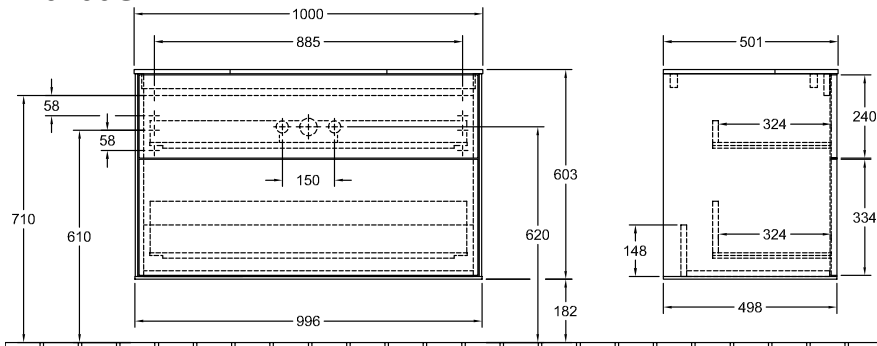

ТЕХНИЧЕСКИЕ ЧЕРТЕЖИ

F10100GM