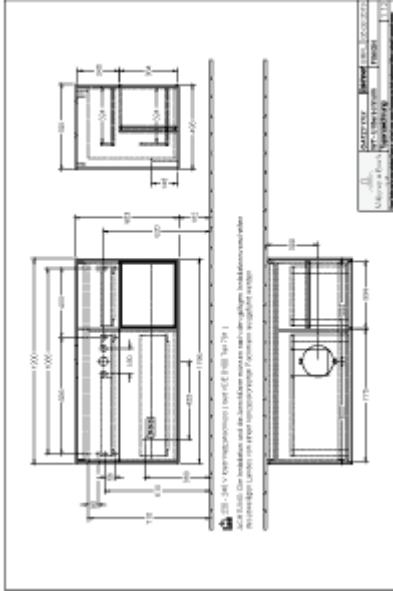

ТЕХНИЧЕСКИЕ ЧЕРТЕЖИ

GA71HJGM