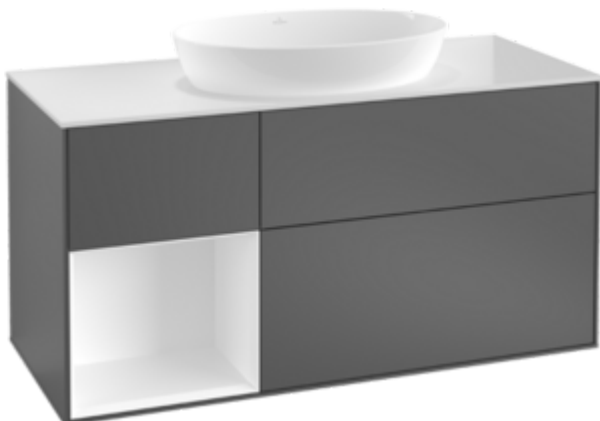

Заголовок артикула

Finion Тумба под раковину, с подсветкой, 3 выдвижных ящика, 1200 x 603 x 501 mm, Silk Grey Matt Lacquer / Silk Grey Matt Lacquer / Glass White Matt

Номер артикула	G941HJHJ
Монтаж / тип монтажа	Настенный монтаж
Способ открывания	3 выдвижных ящика
Оснащение	1 x высокая стеклянная перегородка , 3 x низких стеклянных перегородок 1 x контейнер для аксессуаров S 1 x контейнер для аксессуаров M 3 x выдвижных отделения с противоскользким ковриком
Комплект поставки	1 x тумба под раковину , 1 x крепежный комплект
Положение раковины	раковиной, устанавливаемой в центре
Мебель с отверстием для крана	с отверстием для крана
Положение элемента полки	слева
Глубина в мм	501
Ширина в мм	1200
Высота в мм	603
Коллекция	Finion
Подходит для	Заданные раковины, устанавливаемые на столешницу
Функция	• с функцией SoftClosing • с подсветкой • с функцией Push-to-open
Материал фронта	МДФ
Поверхность фронта	Лак
Материал корпуса	МДФ
Поверхность корпуса	Лак
Материал элемента полки	МДФ
Поверхность элемента полки	Лак
Материал перекрывающей плиты	МДФ