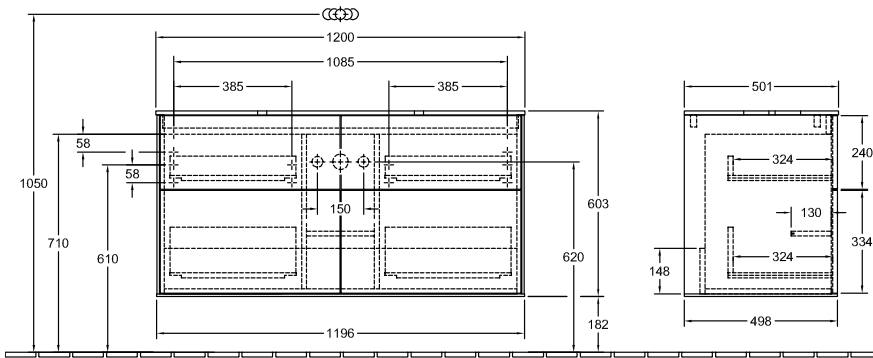

ТЕХНИЧЕСКИЕ ЧЕРТЕЖИ

F67100GM

F67100GM