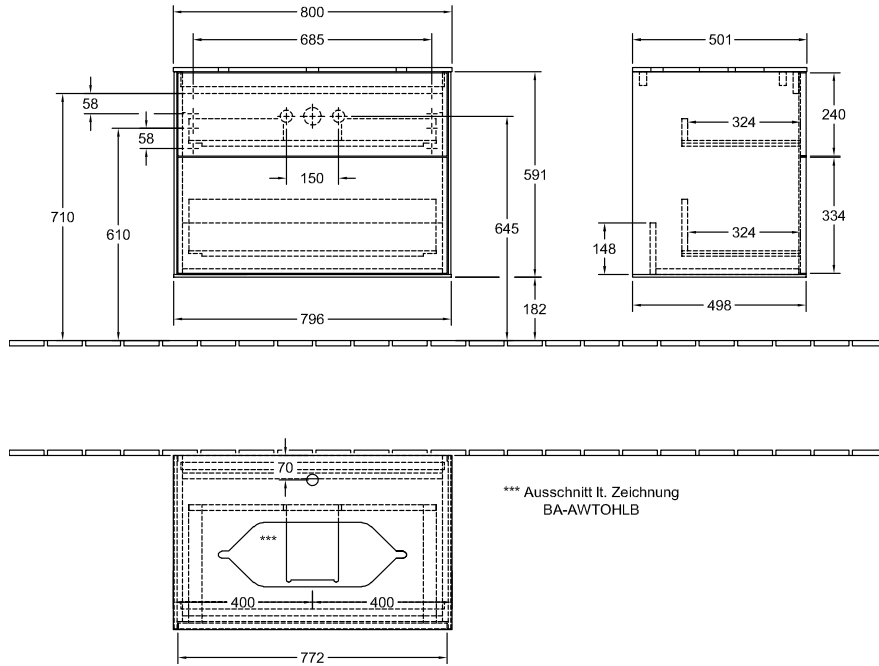

ТЕХНИЧЕСКИЕ ЧЕРТЕЖИ

F22100GM

F22100GM