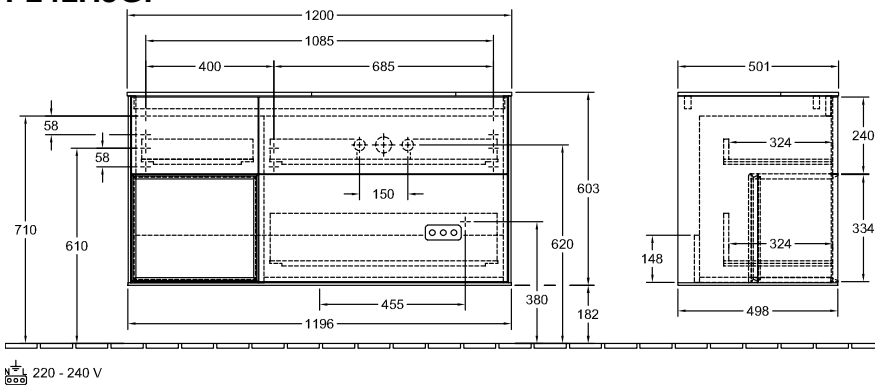

ТЕХНИЧЕСКИЕ ЧЕРТЕЖИ

F141HJGF