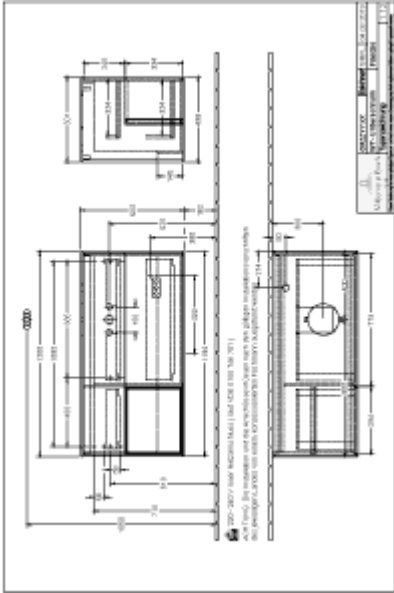

ТЕХНИЧЕСКИЕ ЧЕРТЕЖИ

G921HJHJ