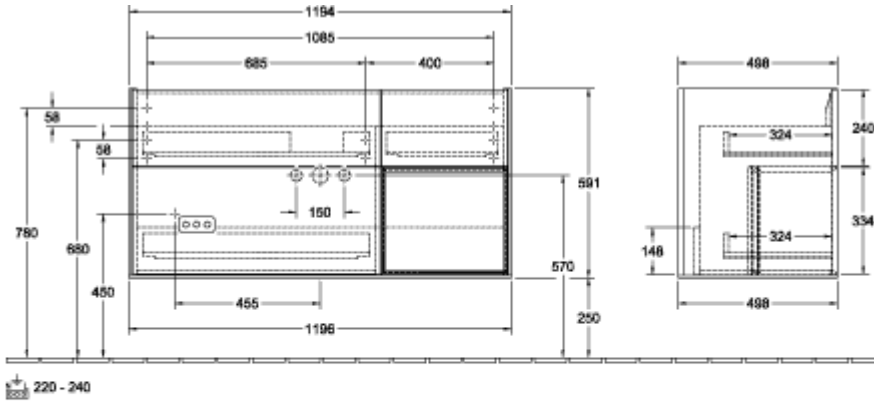

ТЕХНИЧЕСКИЕ ЧЕРТЕЖИ

G070HJGF