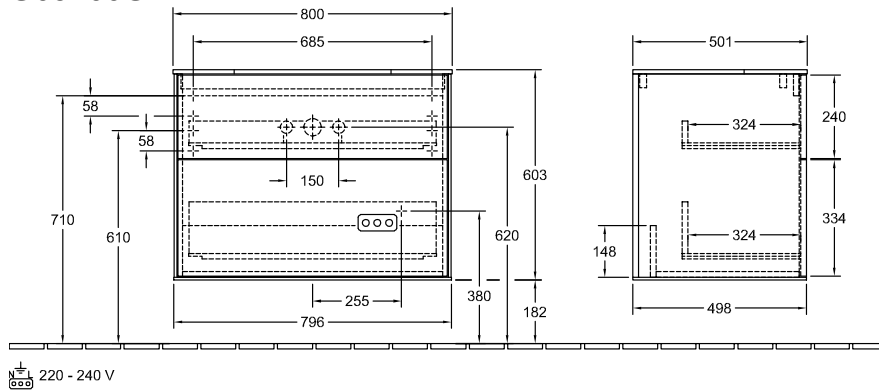

ТЕХНИЧЕСКИЕ ЧЕРТЕЖИ

G09100GM

G09100GM