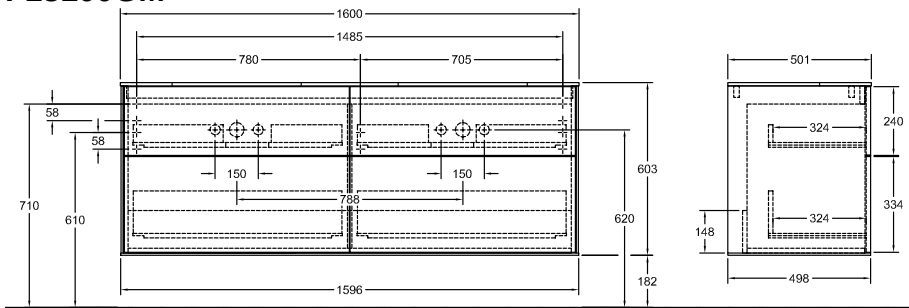

ТЕХНИЧЕСКИЕ ЧЕРТЕЖИ

F18100GM