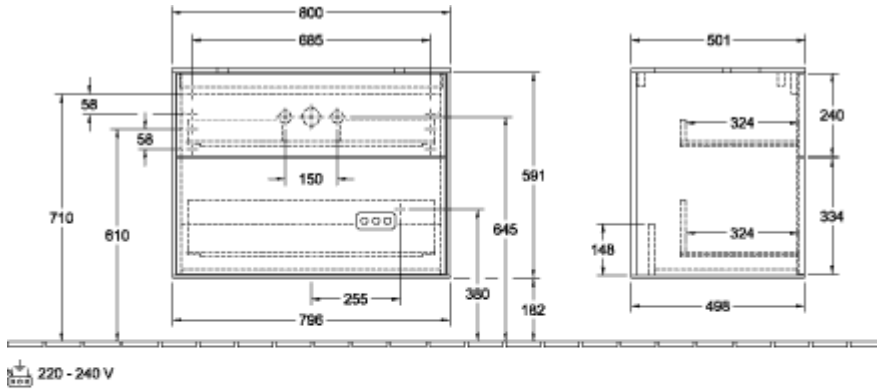

ТЕХНИЧЕСКИЕ ЧЕРТЕЖИ

G34100GM