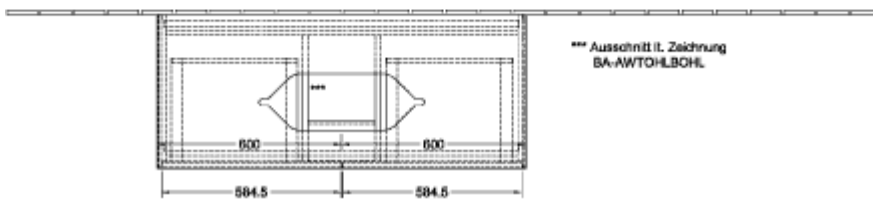

ТЕХНИЧЕСКИЕ ЧЕРТЕЖИ

F67100GM