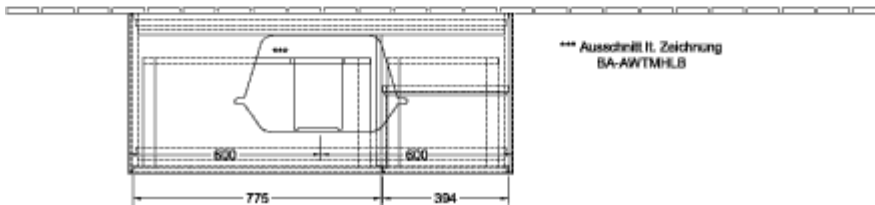

ТЕХНИЧЕСКИЕ ЧЕРТЕЖИ

F421HJGF