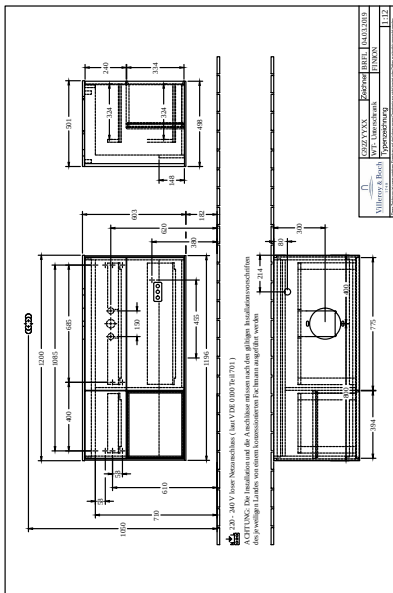

ТЕХНИЧЕСКИЕ ЧЕРТЕЖИ

G921HJHJ

G921HJHJ