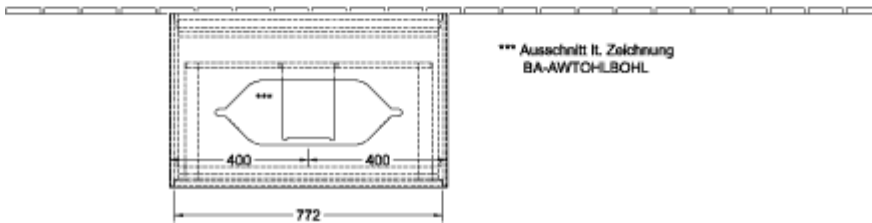

ТЕХНИЧЕСКИЕ ЧЕРТЕЖИ

F63100GM