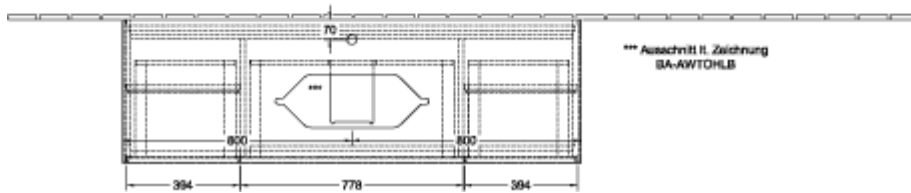

ТЕХНИЧЕСКИЕ ЧЕРТЕЖИ

F331HJGF