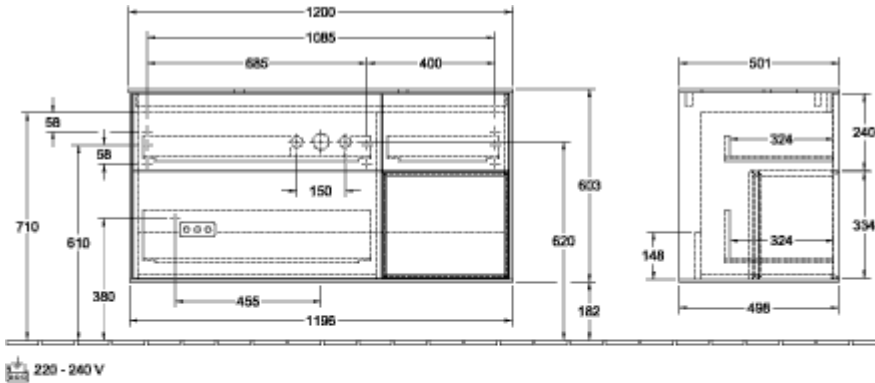

ТЕХНИЧЕСКИЕ ЧЕРТЕЖИ

F421HJGF