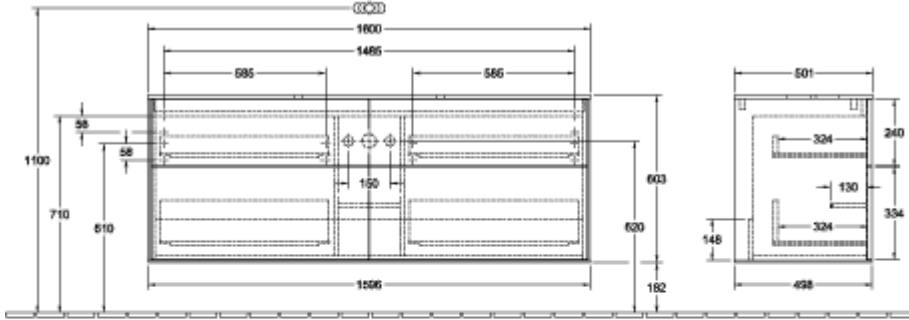

ТЕХНИЧЕСКИЕ ЧЕРТЕЖИ

F73100GM