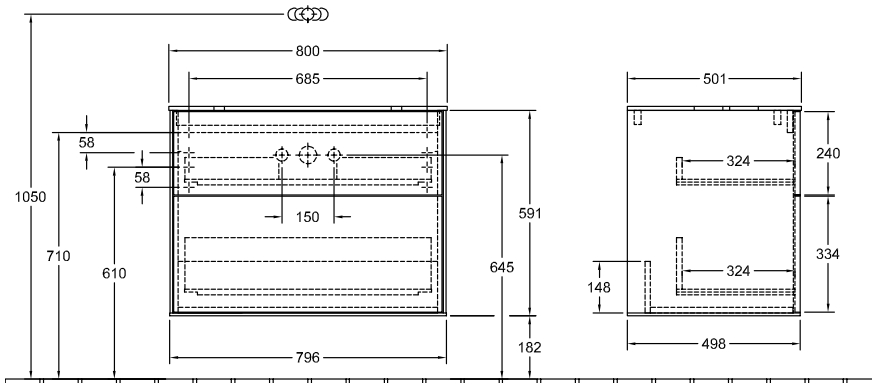

ТЕХНИЧЕСКИЕ ЧЕРТЕЖИ

F63100GM

F63100GM