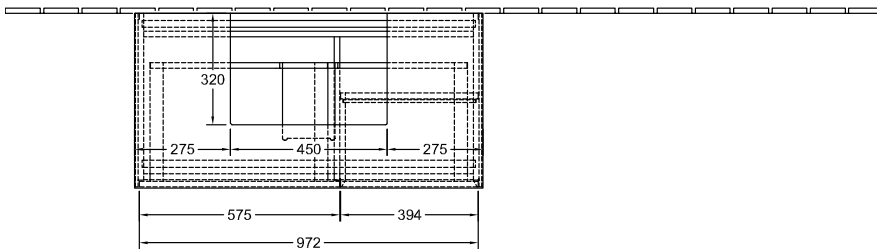

ТЕХНИЧЕСКИЕ ЧЕРТЕЖИ

F121HJGF

F121HJGF