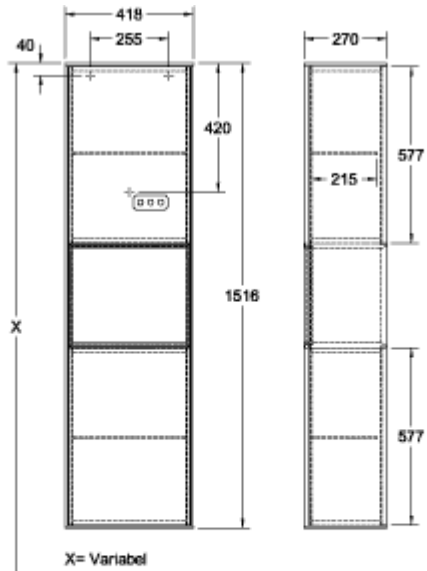

ТЕХНИЧЕСКИЕ ЧЕРТЕЖИ

G470HJHJ

220 - 240 V loser Netzanschluss (laut VDE 0100 Teil 701)

ACHTUNG: Die Installation und die Anschlüsse müssen nach den gültigen Installationsvorschriften des jeweiligen Landes von einem konzessionierten Fachmann ausgeführt werden