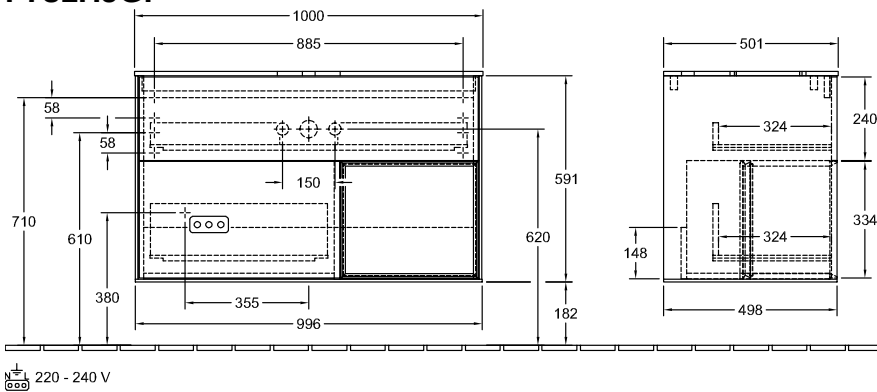

ТЕХНИЧЕСКИЕ ЧЕРТЕЖИ

F781HJGF

F781HJGF