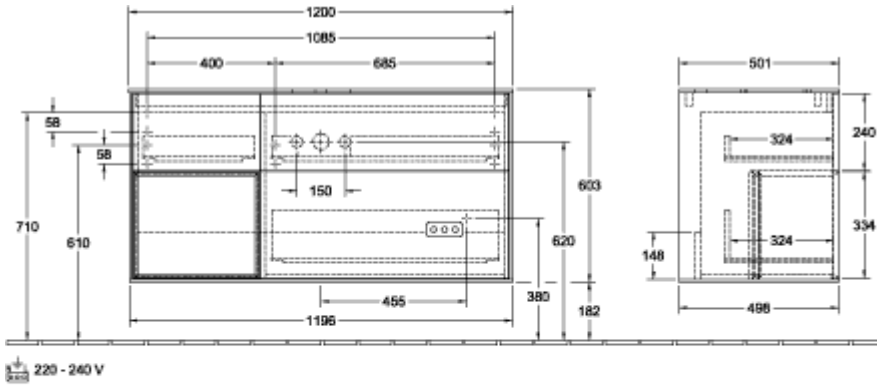

ТЕХНИЧЕСКИЕ ЧЕРТЕЖИ

F821HJPC