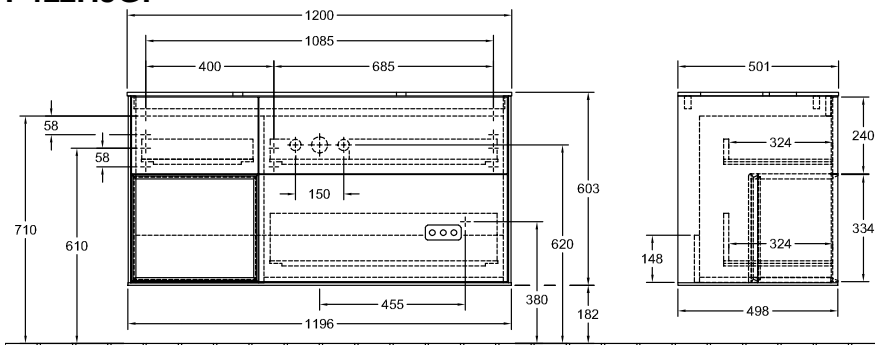

ТЕХНИЧЕСКИЕ ЧЕРТЕЖИ

F411HJGF

220 - 240 V

F411HJGF

220 - 240 V

FINION ТУМБА ПОД РАКОВИНУ ПРЯМОУГОЛЬНЫЕ ВЕРСИИ

ИНФОРМАЦИЯ ОБ ИЗДЕЛИИ

Заголовок артикула	Finion Тумба под раковину, с подсветкой, 3 выдвижных ящика, 1200 x 603 x 501 mm, Glossy White Lacquer / Silk Grey Matt Lacquer / Glass White Matt
Номер артикула	F401HJGF
Монтаж / тип монтажа	Настенный монтаж
Способ открывания	3 выдвижных ящика
Оснащение	1 x высокая стеклянная перегородка , 3 x низких стеклянных перегородок 1 x контейнер для аксессуаров S 1 x контейнер для аксессуаров M 3 x выдвижных отделения с противоскользящим ковриком
Комплект поставки	1 x тумба под раковину , 1 x крепежный комплект
Положение раковины	раковины, устанавливаемой слева
Положение элемента полки	справа
Глубина в мм	501
Ширина в мм	1200
Высота в мм	603
Коллекция	Finion
Подходит для	Заданные раковины, устанавливаемые на столешницу
Функция	<ul style="list-style-type: none"> • с функцией SoftClosing • с подсветкой • с функцией Push-to-open
Материал фронта	МДФ
Поверхность фронта	Лак
Материал корпуса	МДФ
Поверхность корпуса	Лак
Материал элемента полки	МДФ
Поверхность элемента полки	Лак
Материал перекрывающей плиты	МДФ
форма	Прямоугольные версии
Название цвета	Glossy White Lacquer
Название цвета элемента полки	Silk Grey Matt Lacquer
Название цвета перекрывающей плиты	Glass White Matt
С подсветкой	Да
Подходит для системы Smart Home	Нет