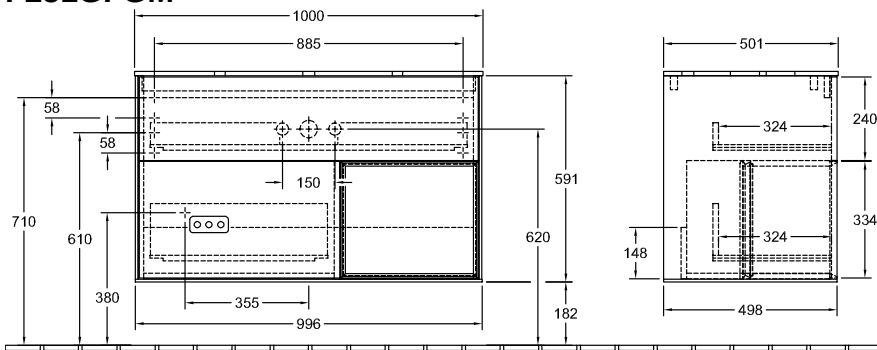

ТЕХНИЧЕСКИЕ ЧЕРТЕЖИ

F251GFGM

220 - 240 V

F251GFGM

220 - 240 V

Заголовок артикула

Finion Тумба под раковину, с подсветкой, 2 выдвижных ящика, 1000 x 603 x 501 mm, Olive Matt Lacquer / Glossy White Lacquer / Glass White Matt