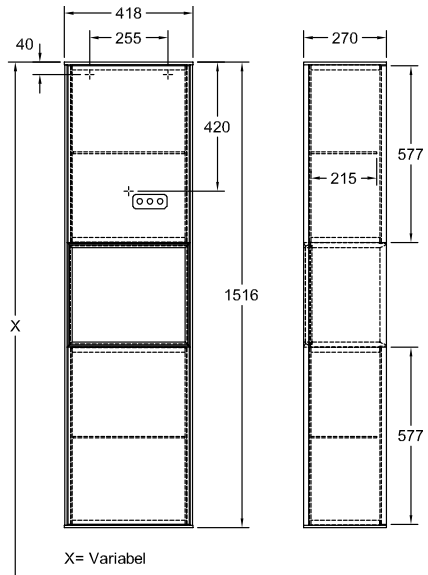

G470HJHJ

X= Variabel

220 - 240 V loser Netzanschluss (laut VDE 0100 Teil 701)

ACHTUNG: Die Installation und die Anschlüsse müssen nach den gültigen Installationsvorschriften des jeweiligen Landes von einem konzessionierten Fachmann ausgeführt werden