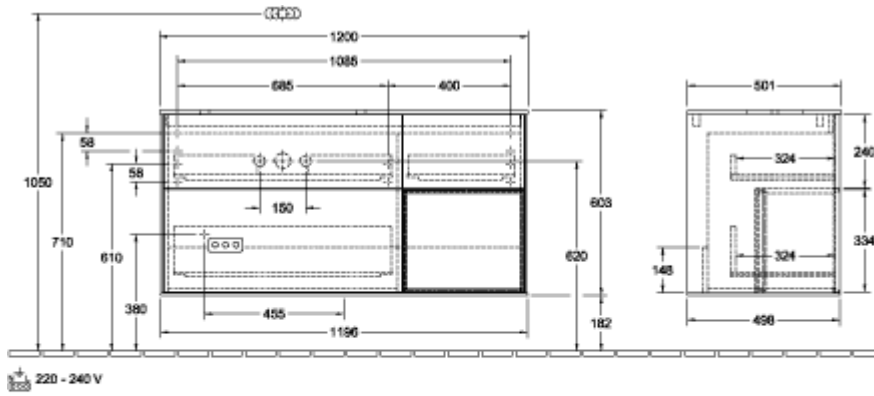

ТЕХНИЧЕСКИЕ ЧЕРТЕЖИ

F691HJGF