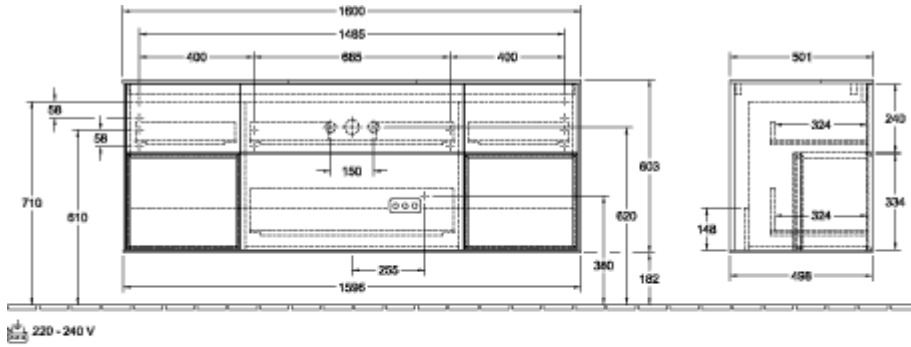

ТЕХНИЧЕСКИЕ ЧЕРТЕЖИ

G211HJGF