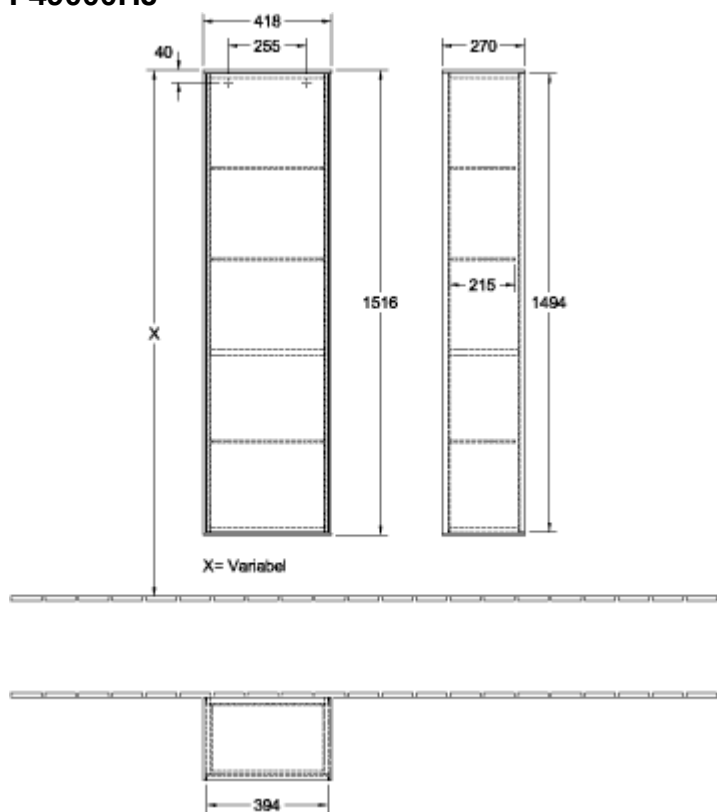

ТЕХНИЧЕСКИЕ ЧЕРТЕЖИ

F49000HJ