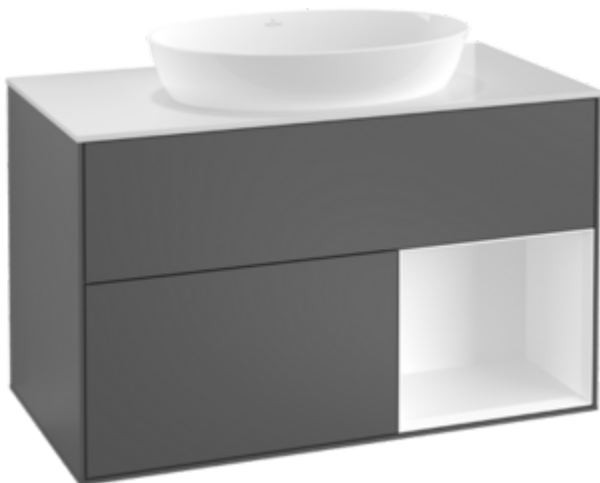

Заголовок артикула

Finion Тумба под раковину, с подсветкой, 2 выдвижных ящика, 1000 x 603 x 501 mm, Silk Grey Matt Lacquer / Silk Grey Matt Lacquer / Glass White Matt

Номер артикула	GA21HJHJ
Монтаж / тип монтажа	Настенный монтаж
Способ открывания	2 выдвижных ящика
Оснащение	1 x высокая стеклянная перегородка , 2 x выдвижных отделения с противоскользким ковриком 3 x низких стеклянных перегородок 1 x контейнер для аксессуаров S 1 x контейнер для аксессуаров M
Комплект поставки	1 x тумба под раковину , 1 x крепежный комплект
Положение раковины	раковиной, устанавливаемой в центре
Мебель с отверстием для крана	без отверстия для крана
Положение элемента полки	справа
Глубина в мм	501
Ширина в мм	1000
Высота в мм	603
Коллекция	Finion
Подходит для	Заданные раковины, устанавливаемые на столешницу
Функция	• с функцией SoftClosing • с подсветкой • с функцией Push-to-open
Материал фронта	МДФ
Поверхность фронта	Лак
Материал корпуса	МДФ
Поверхность корпуса	Лак
Материал элемента полки	МДФ
Поверхность элемента полки	Лак
Материал перекрывающей плиты	МДФ