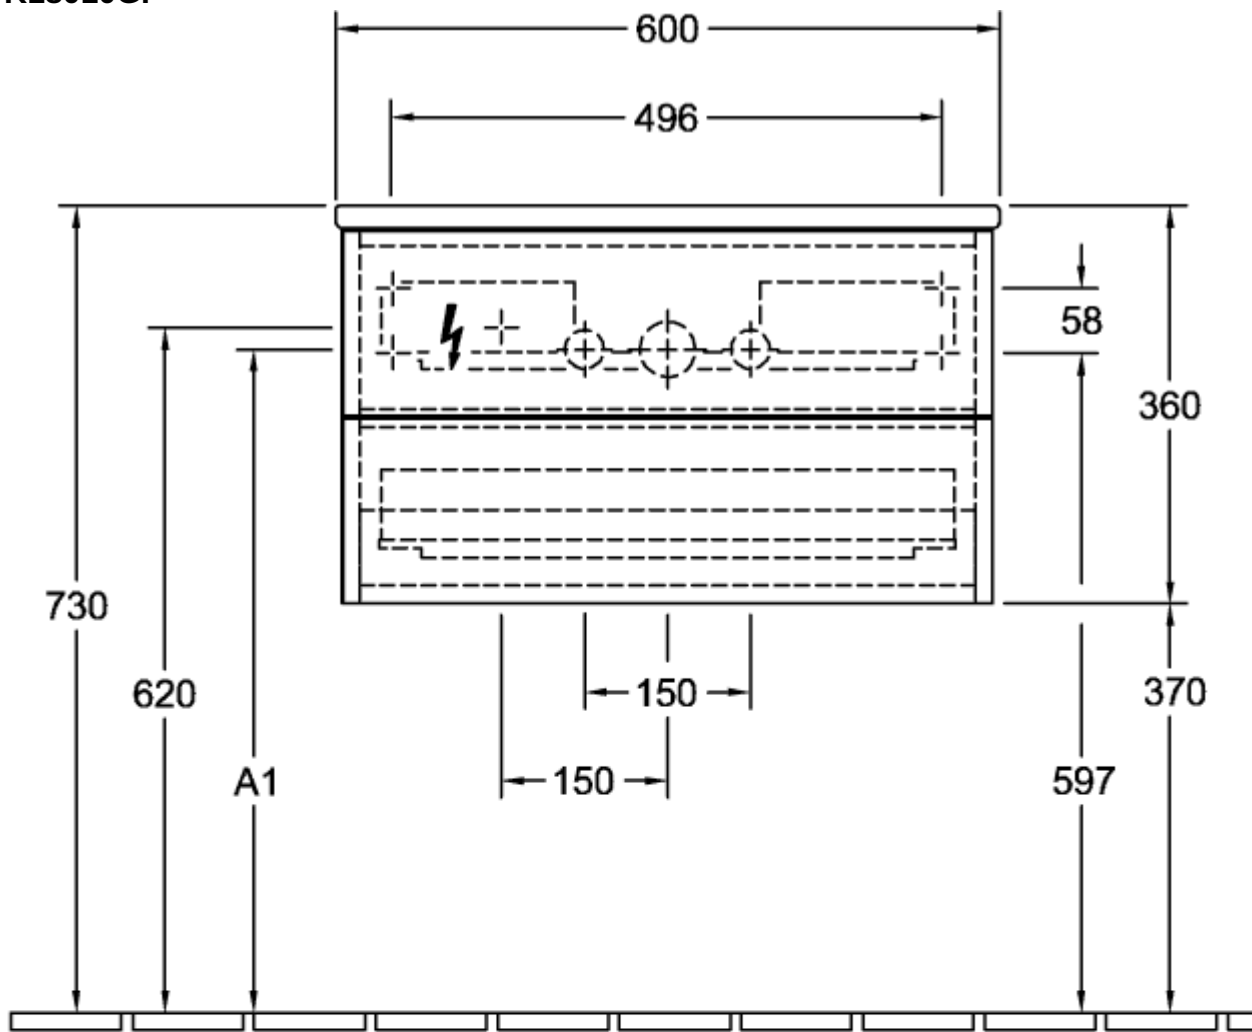

K18010GF

⚡ $\frac{N}{\perp} L$ 220 - 240V