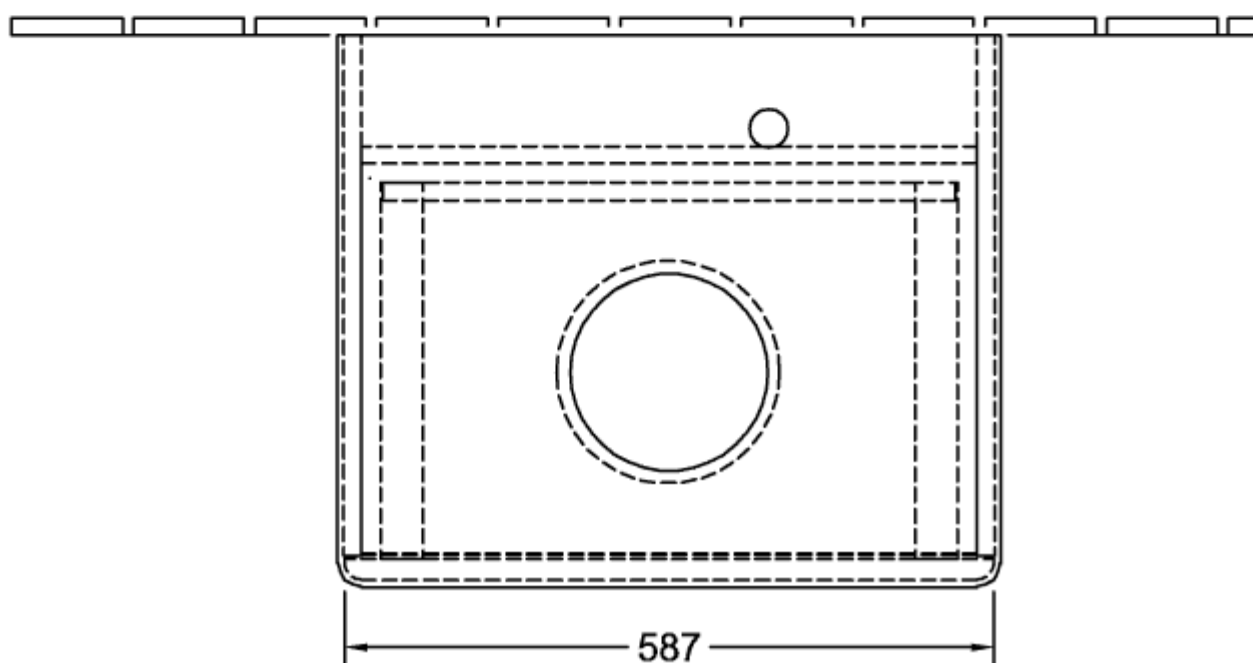

⚡ $\frac{N}{\perp} L$ 220 - 240V