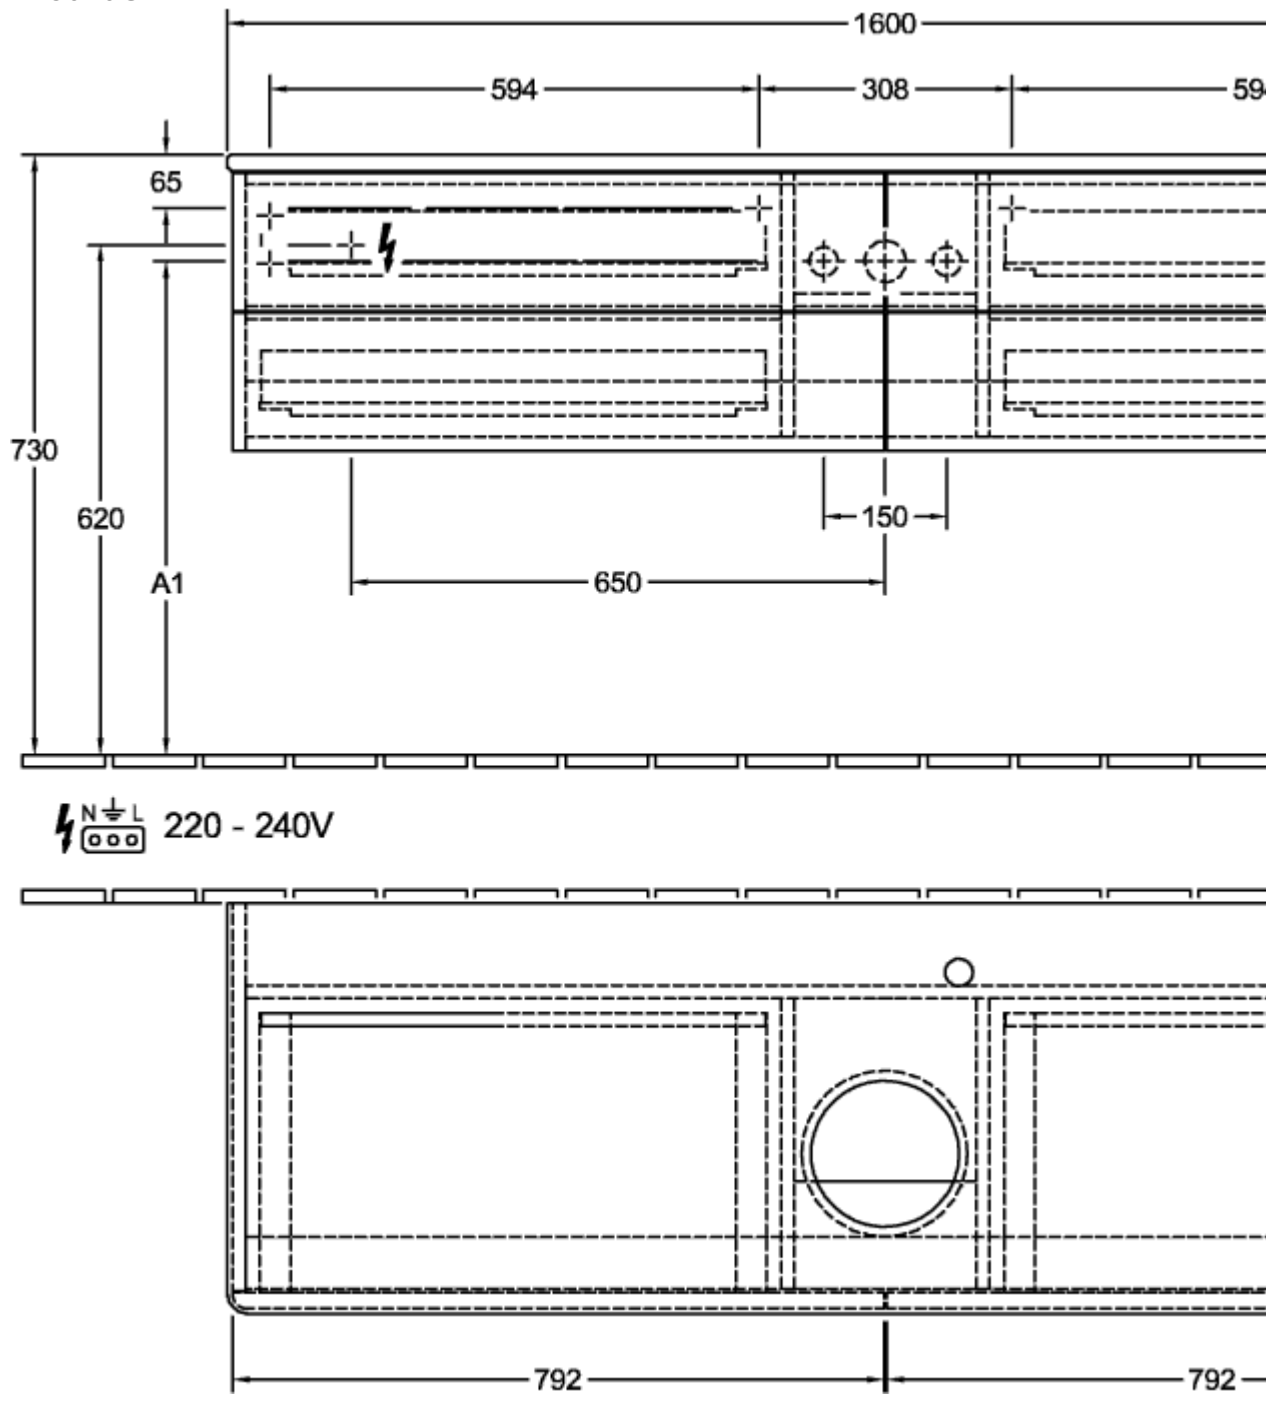

ТЕХНИЧЕСКИЕ ЧЕРТЕЖИ

L25010GF

L25010GF

220 - 240V

Artikel	A1
4172 40	620
4173 41	620
4174 63	620
4179 43	640
4198 01	640
4178 41	640
4172 58	640
4118 40	590
4119 56	590
4121 38	590
4120 56	590
4143 01	625
4145 00/01	580
4146 00/01	580
4147 00/01	580
4148 00/01	580
4149 00/01	580
4150 00/01	580