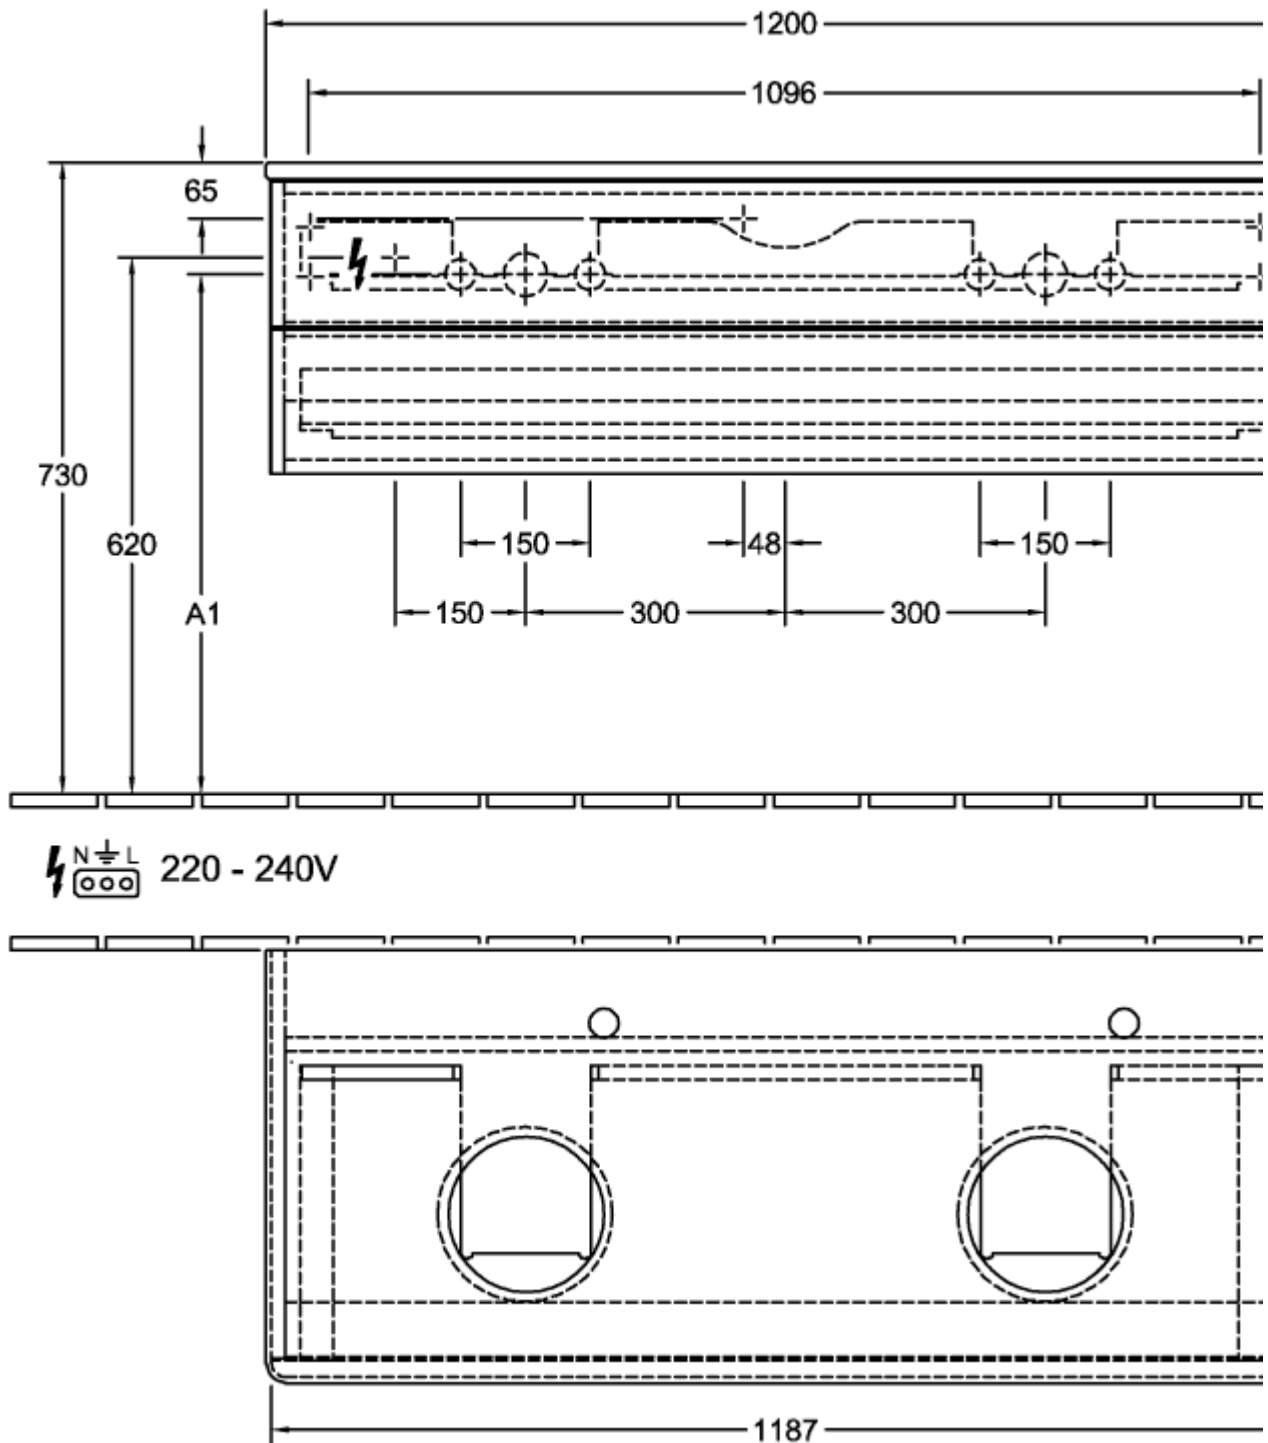

ТЕХНИЧЕСКИЕ ЧЕРТЕЖИ

K24050GF