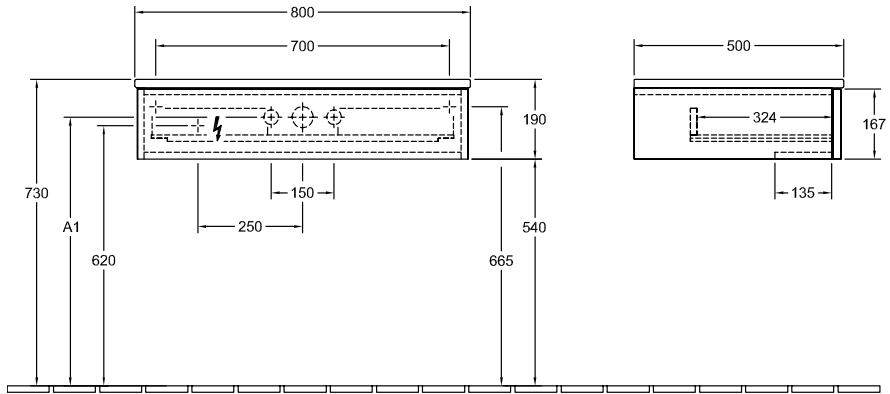

K08010GF

220 - 240V