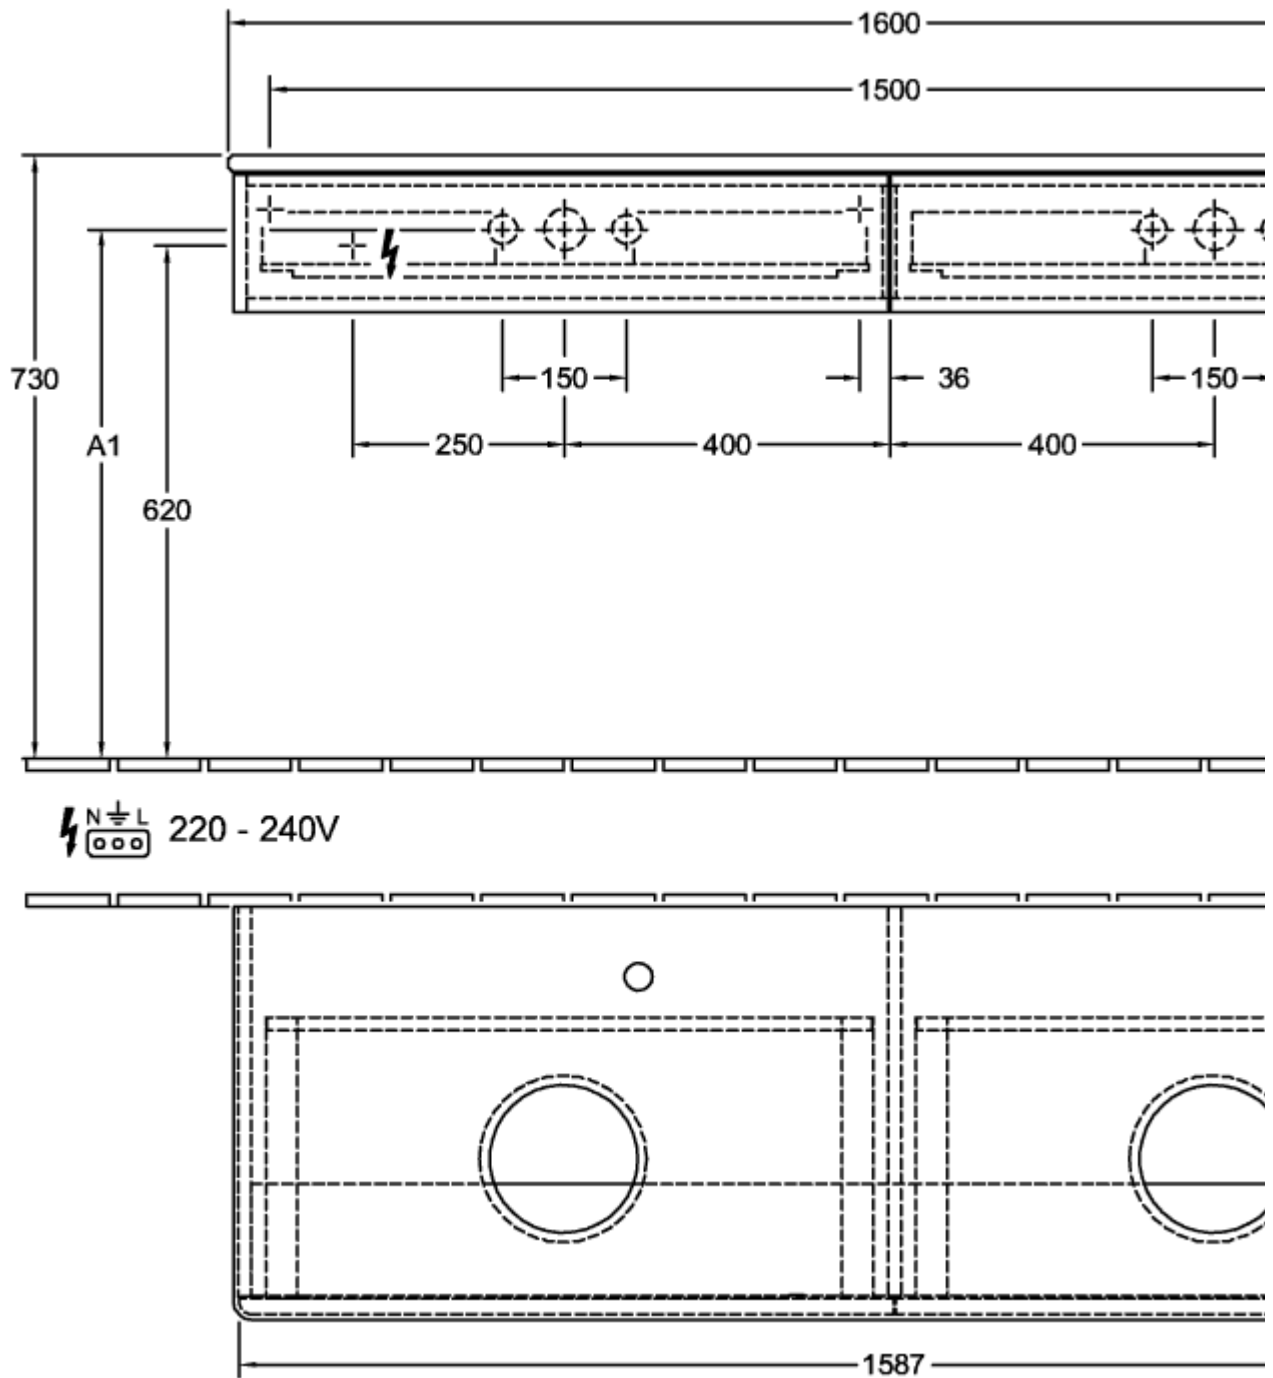

ТЕХНИЧЕСКИЕ ЧЕРТЕЖИ

K17010GF