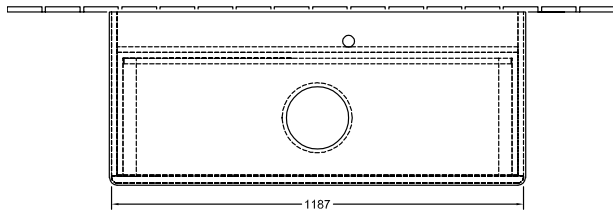

⚡ N L 220 - 240V