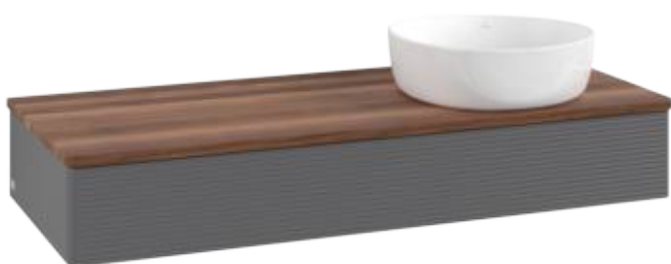

[К ПОДРОБНОЙ ИНФОРМАЦИИ ОБ ИЗДЕЛИИ](#)

ANTAО

Мебель для ванной

К12_1

1200 x 190 x 500 mm

[К ПОДРОБНОЙ ИНФОРМАЦИИ ОБ ИЗДЕЛИИ](#)

ANTAО

Мебель для ванной