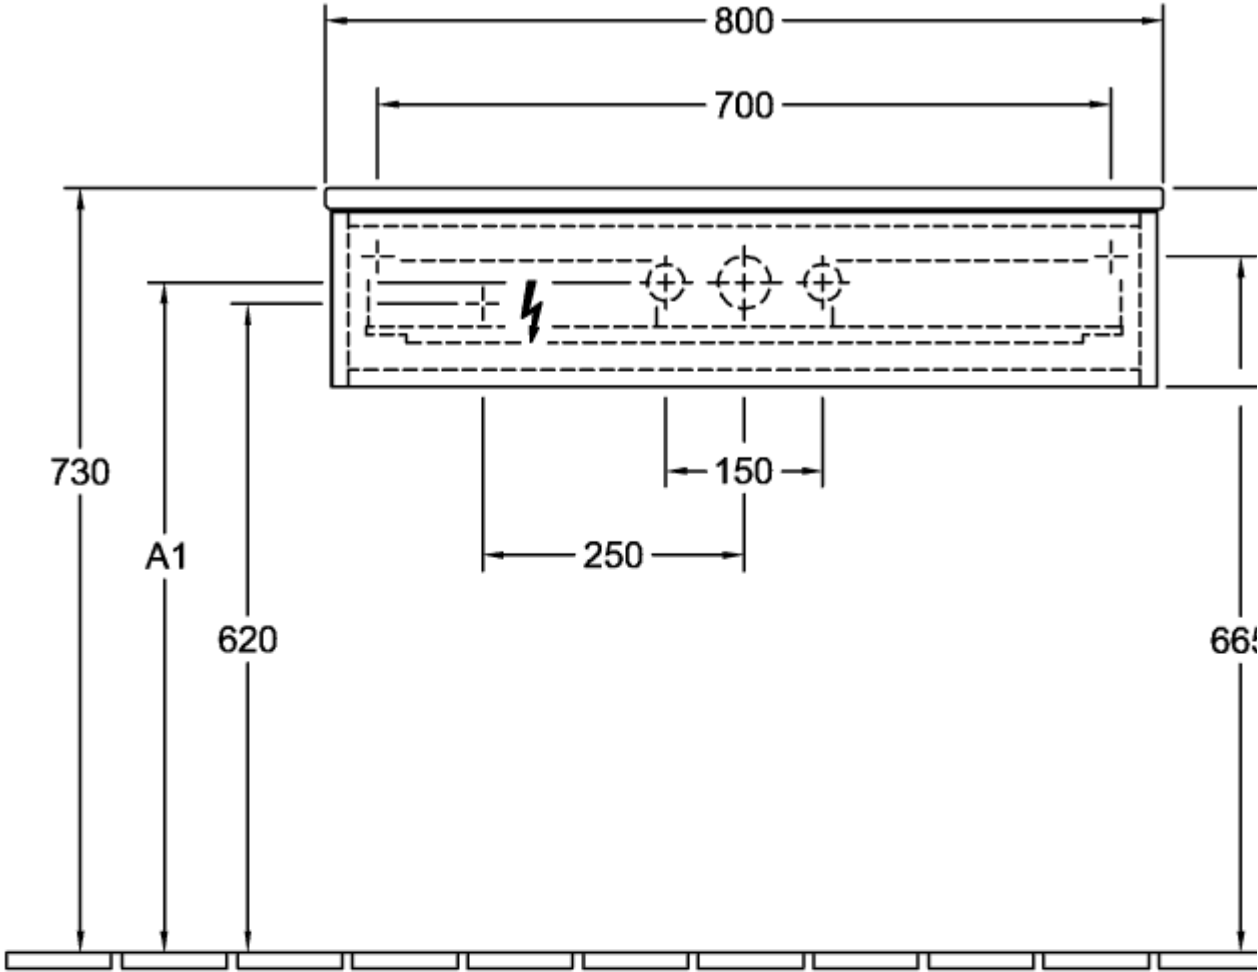

K08010GF

⚡ N≠L 220 - 240V