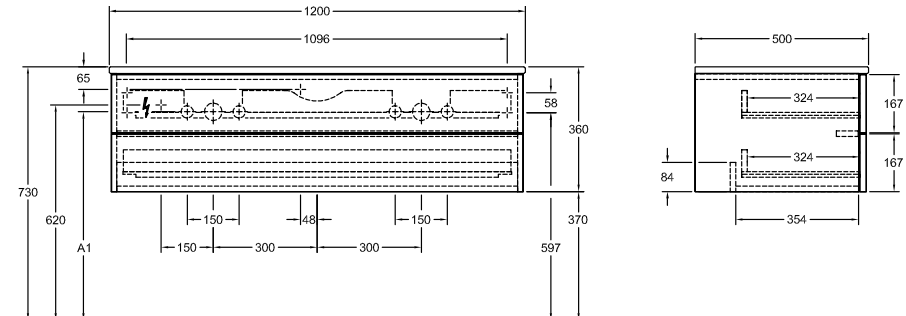

K24050GF

⚡ N L 220 - 240V