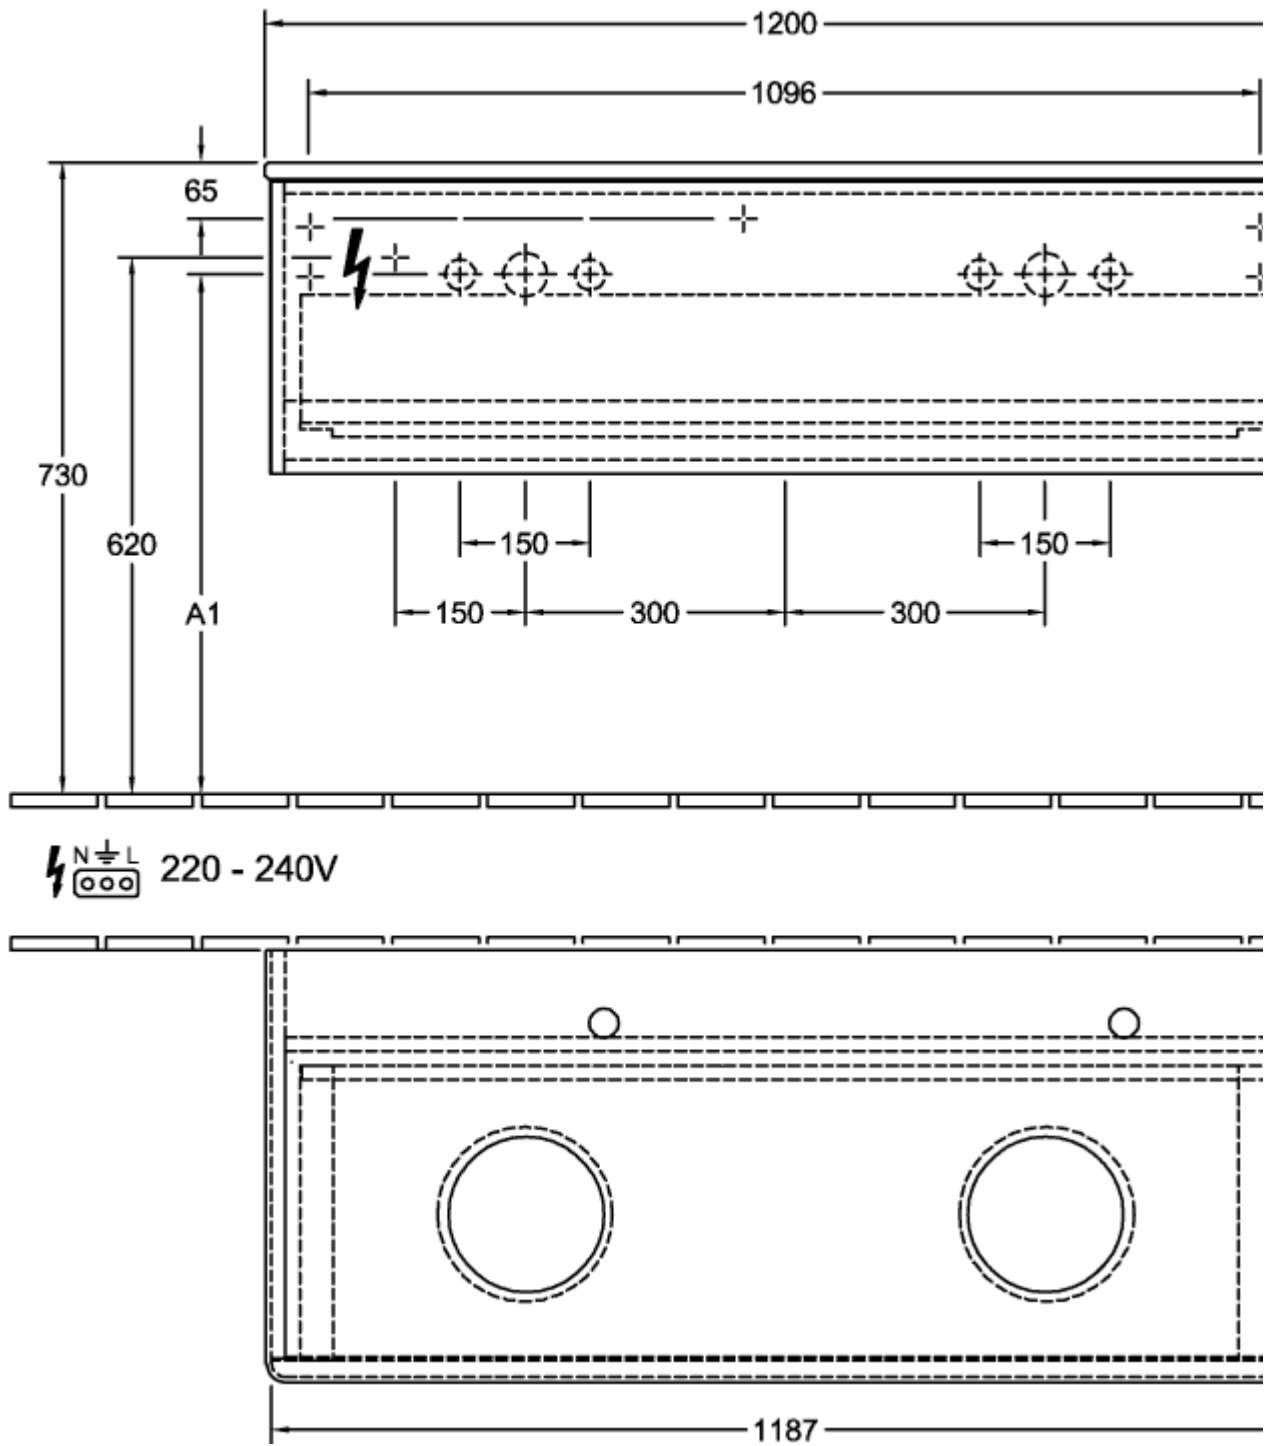

ТЕХНИЧЕСКИЕ ЧЕРТЕЖИ

K35051GF