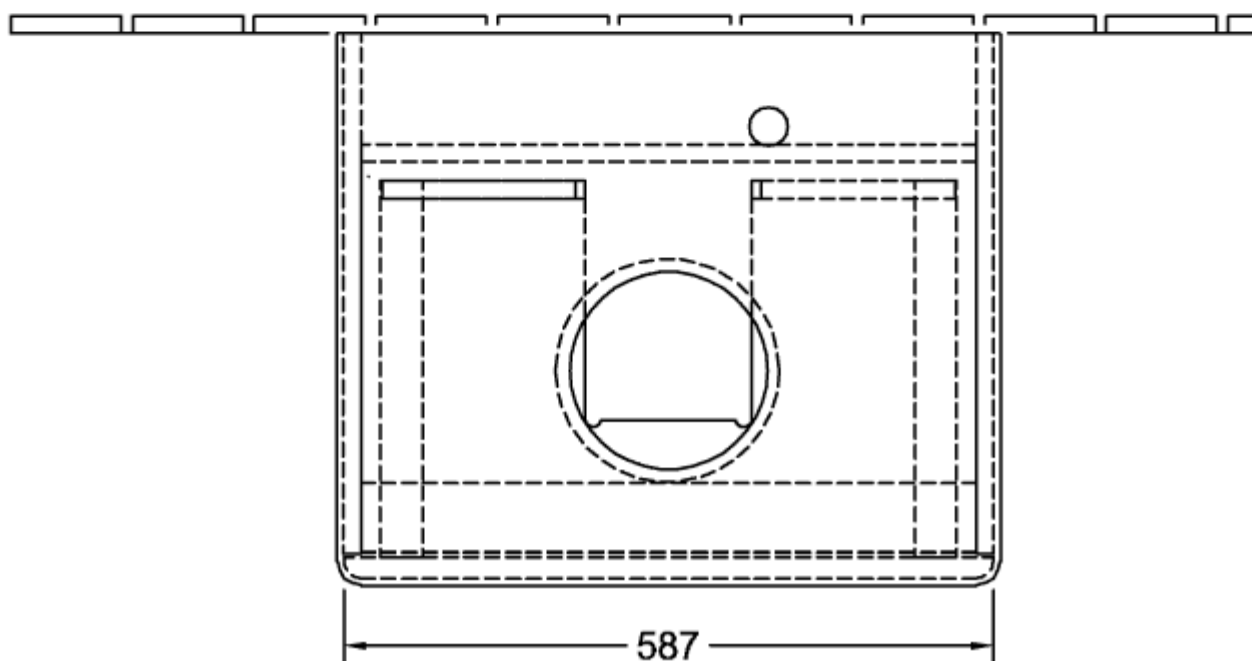

⚡ $\frac{N}{\perp} L$ 220 - 240V