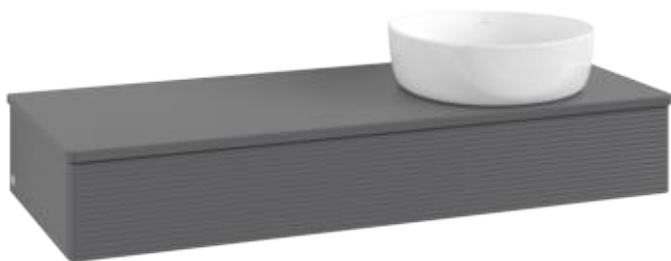

ANTAО

Мебель для ванной

К12_5

1200 x 190 x 500 mm

[К ПОДРОБНОЙ ИНФОРМАЦИИ ОБ ИЗДЕЛИИ](#)