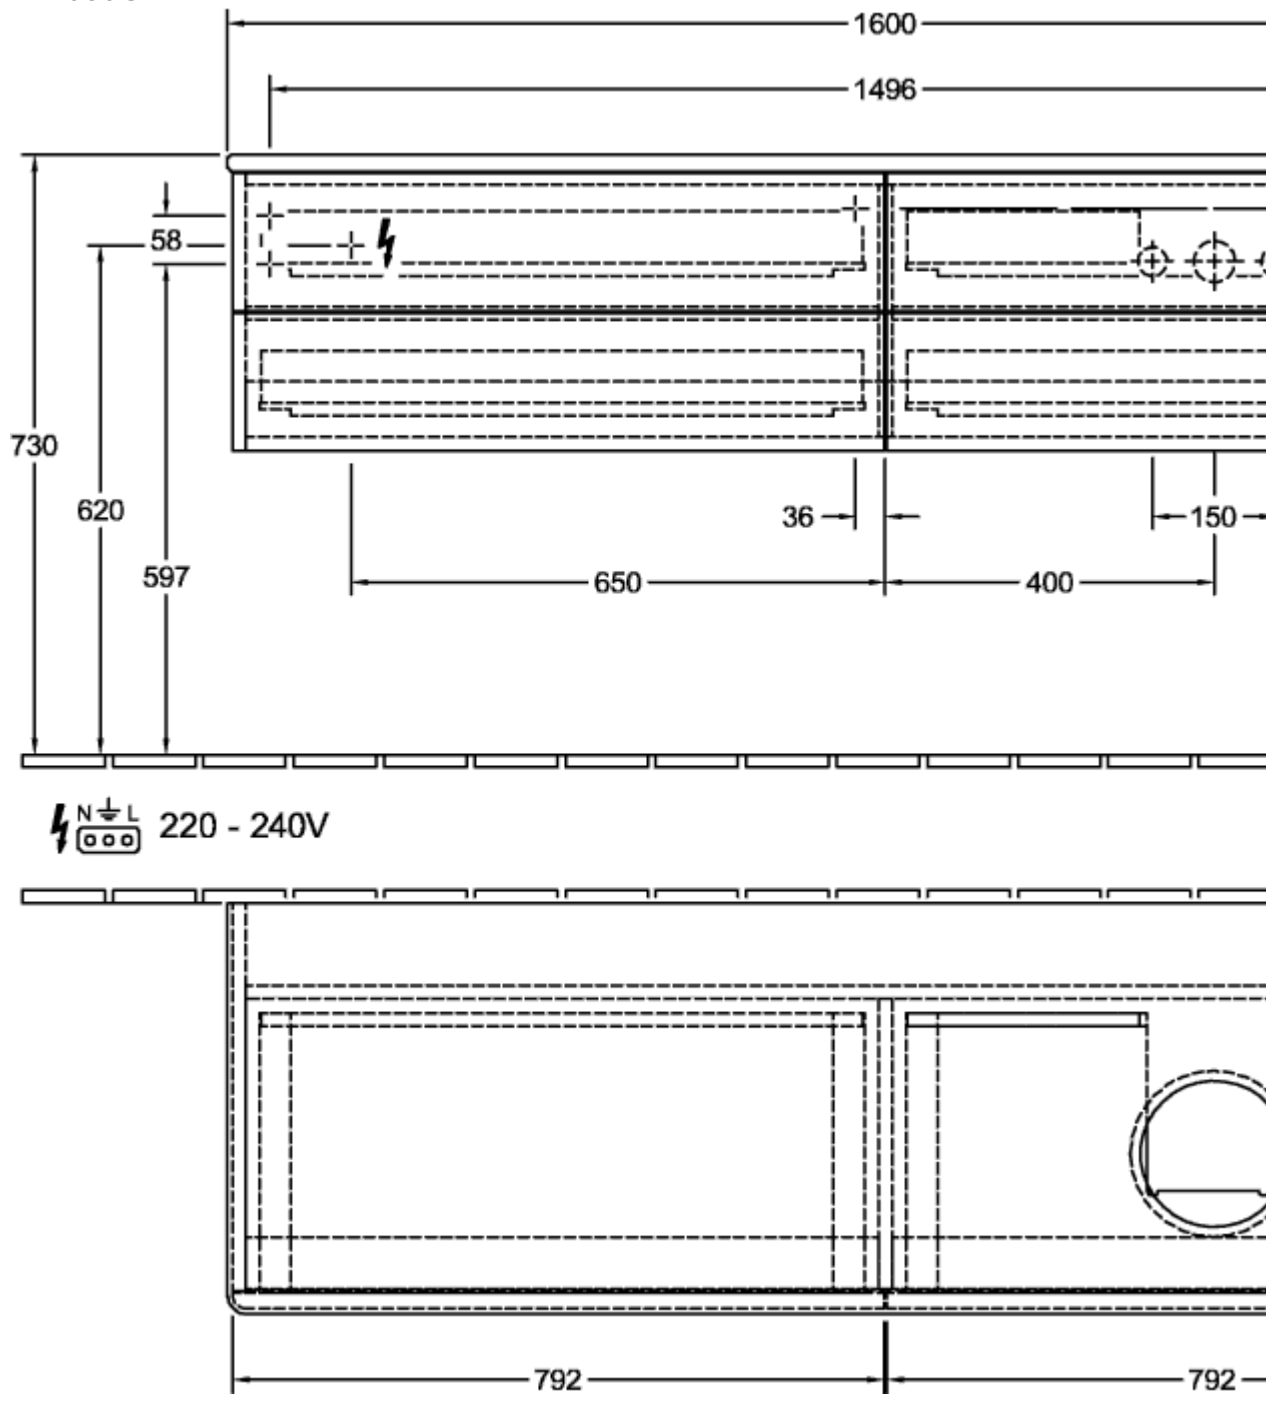

ТЕХНИЧЕСКИЕ ЧЕРТЕЖИ

L27050GF