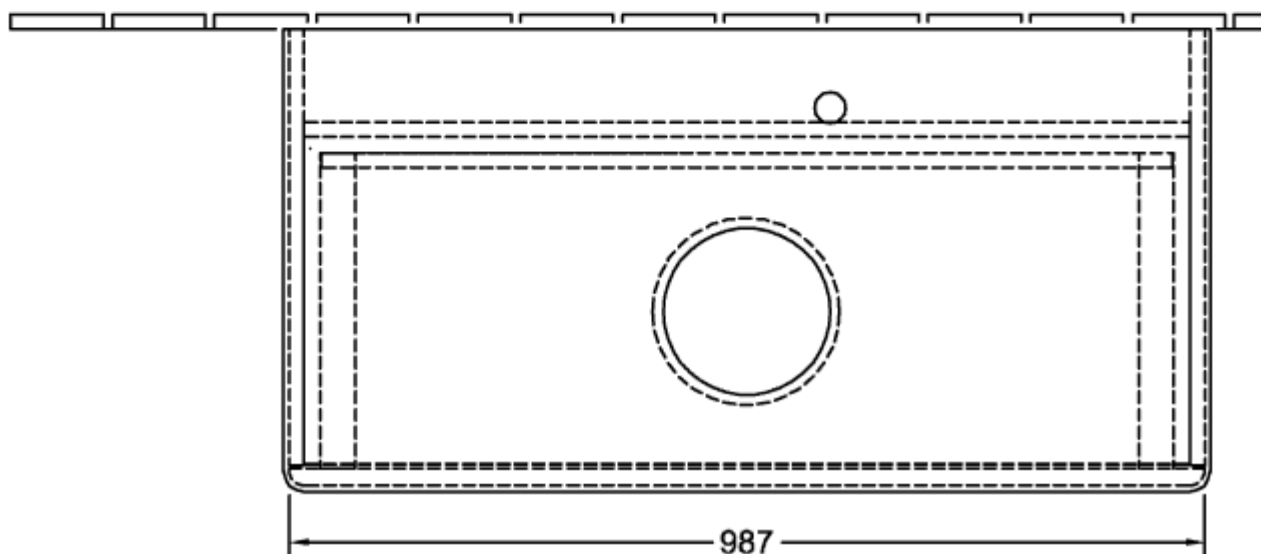

$\frac{N \perp L}{\text{ooo}}$ 220 - 240V