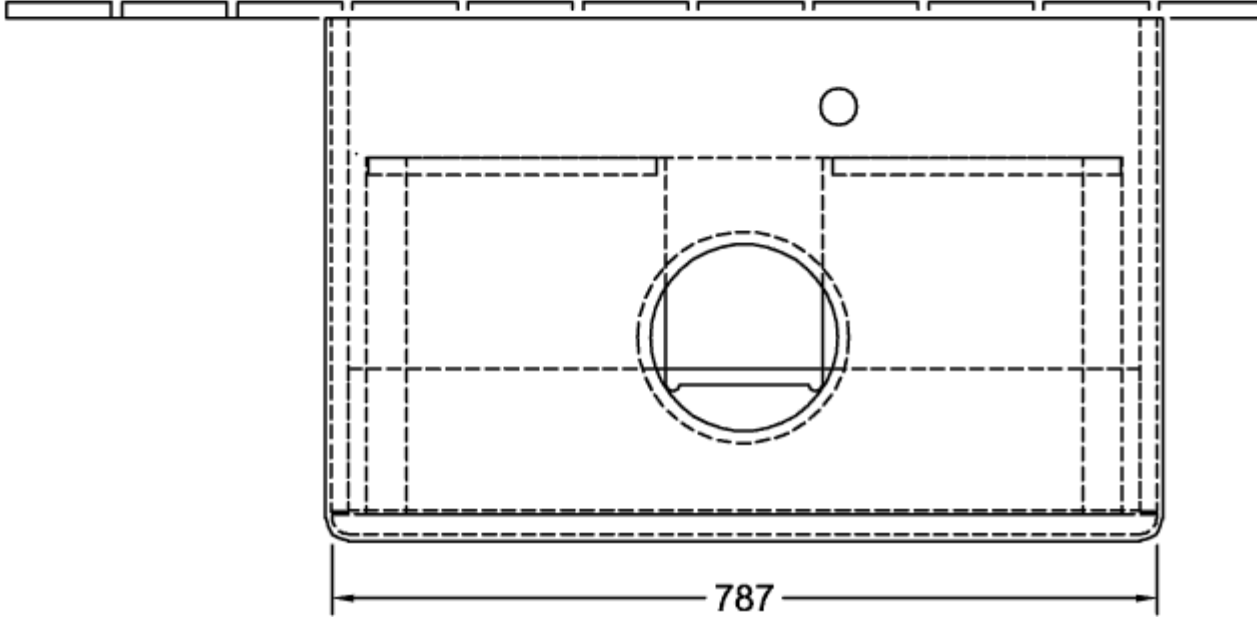

⚡ N≠L 220 - 240V