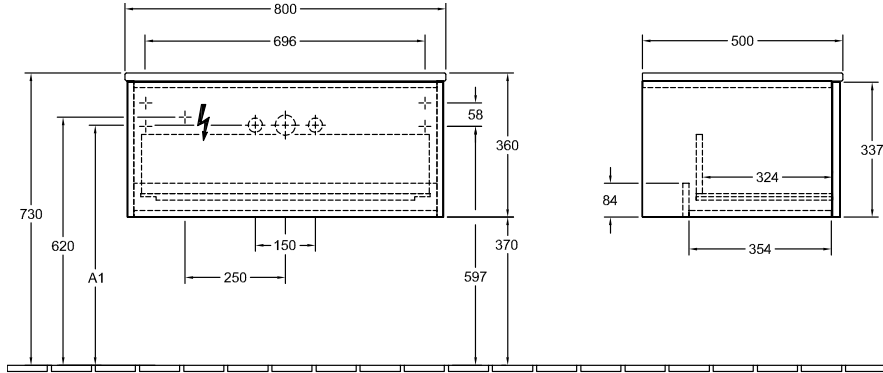

K30051GF

⚡ 220 - 240V