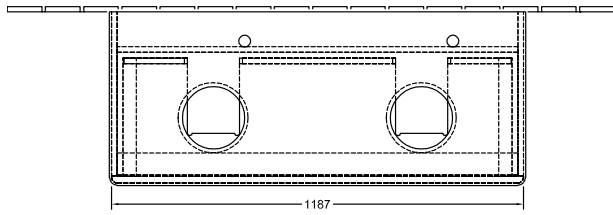

Artikel	A1
4A72 40	620
4A73 51	620
4179 43	640
4178 41	640
4172 58	640
4A18 40	590
4A19 56	590
4A21 38	590
4A20 56	590
4A45 00/01	580
4A46 00/01	580
4A47 00/01	580
4A49 00/01	580