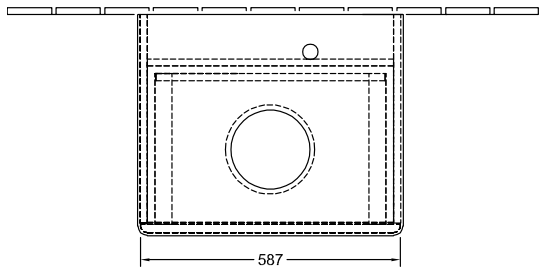

Artikel	A1
4A72 40	620
4A73 51	620
4179 43	640
4178 41	640
4172 58	640
4A18 40	590
4A19 56	590
4A21 38	590
4A20 56	590
4A45 00/01	580
4A46 00/01	580
4A47 00/01	580
4A49 00/01	580