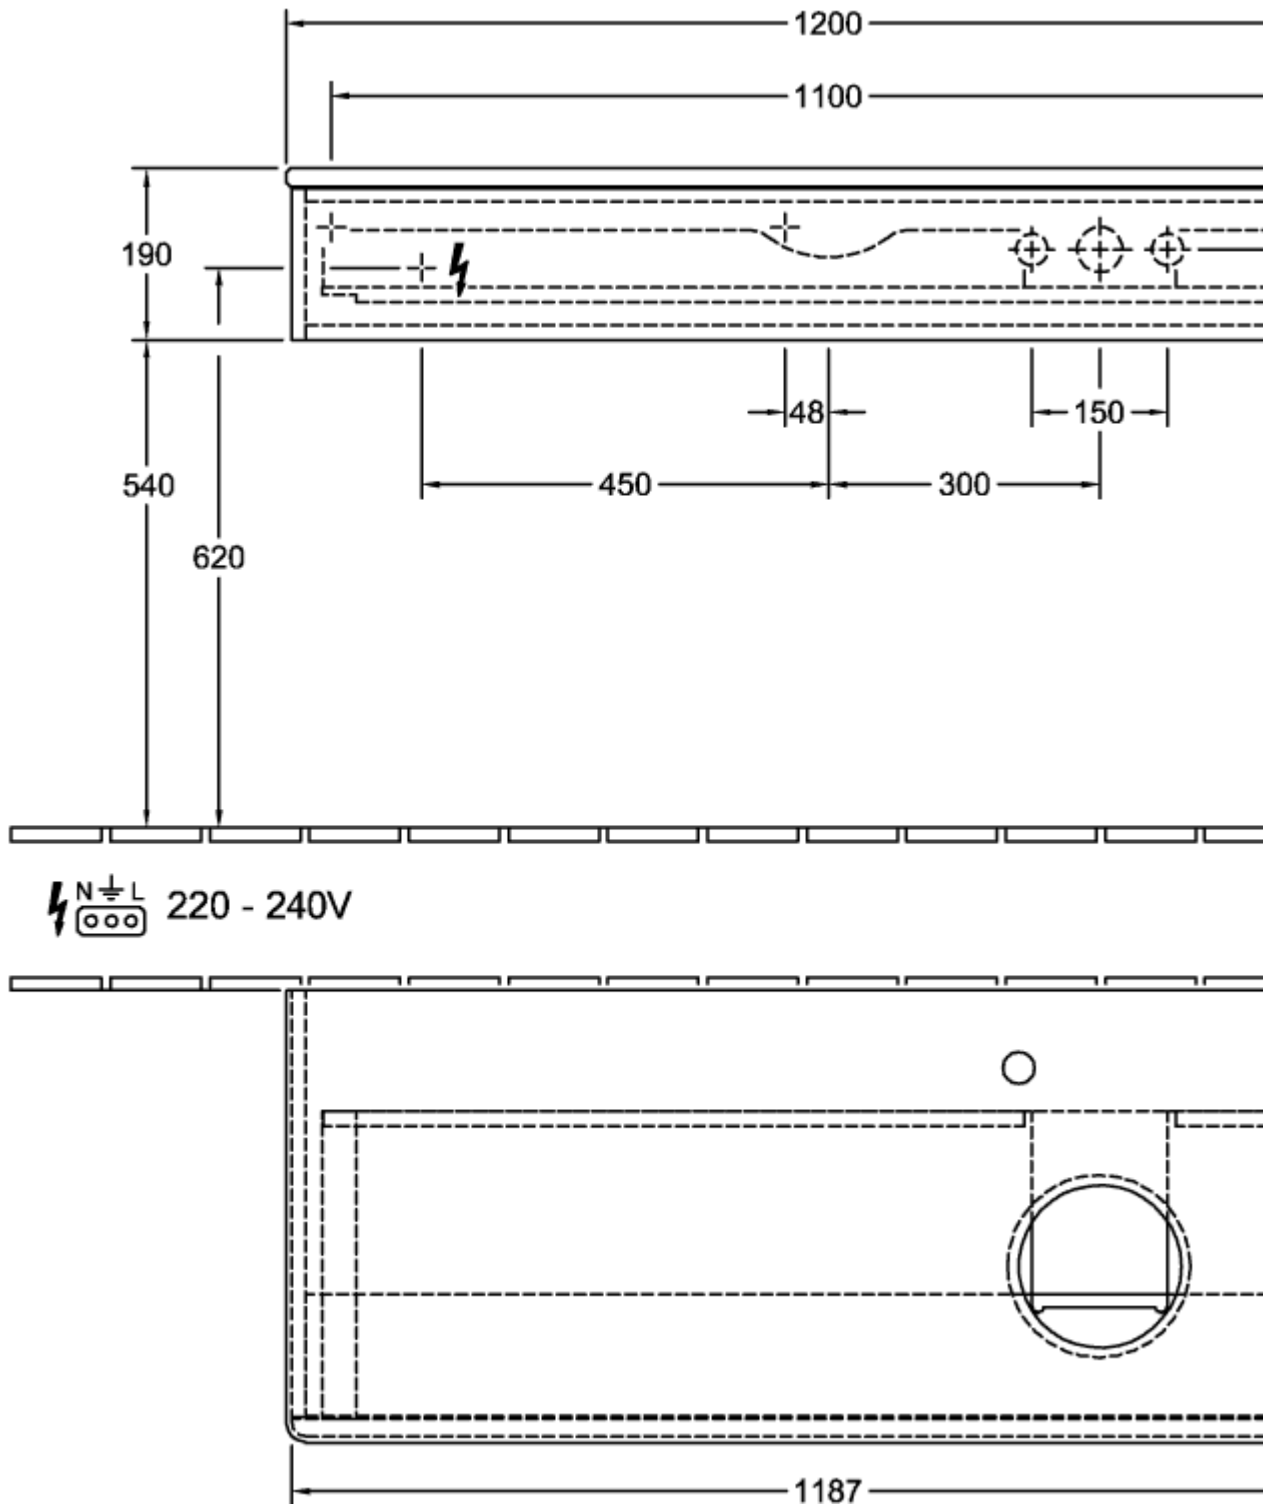

ТЕХНИЧЕСКИЕ ЧЕРТЕЖИ

K12010GF