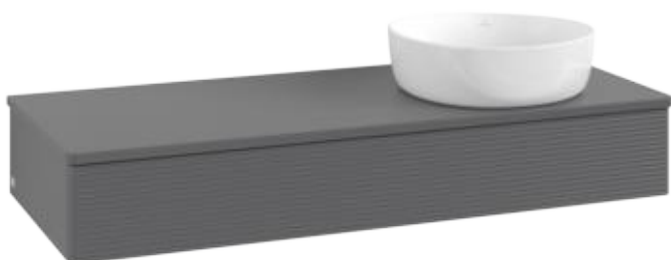

ANTAО

Мебель для ванной

К12_1

1200 x 190 x 500 mm

[К ПОДРОБНОЙ ИНФОРМАЦИИ ОБ ИЗДЕЛИИ](#)