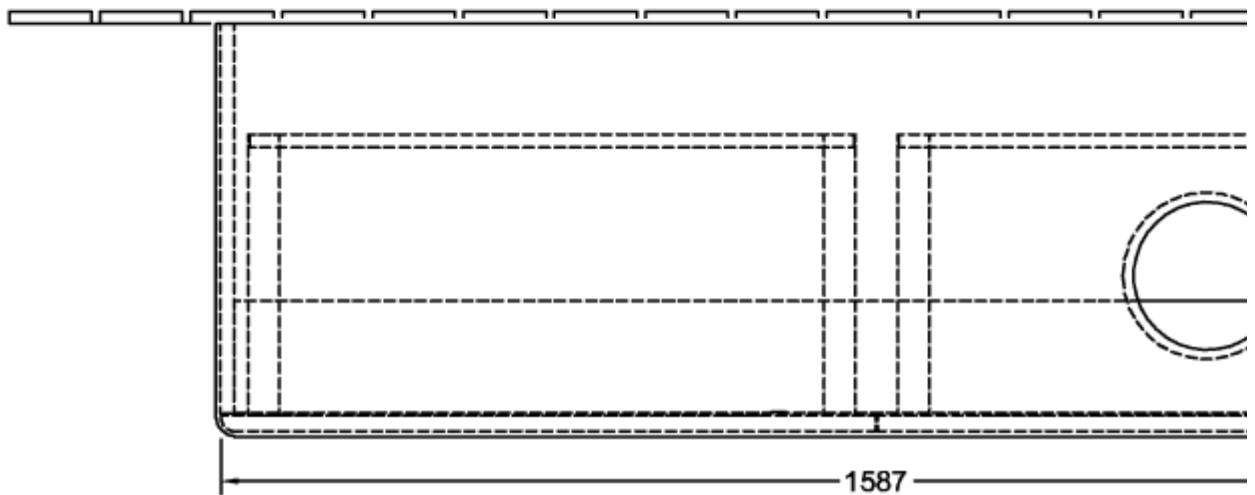

ТЕХНИЧЕСКИЕ ЧЕРТЕЖИ

L16051GF

220 - 240V