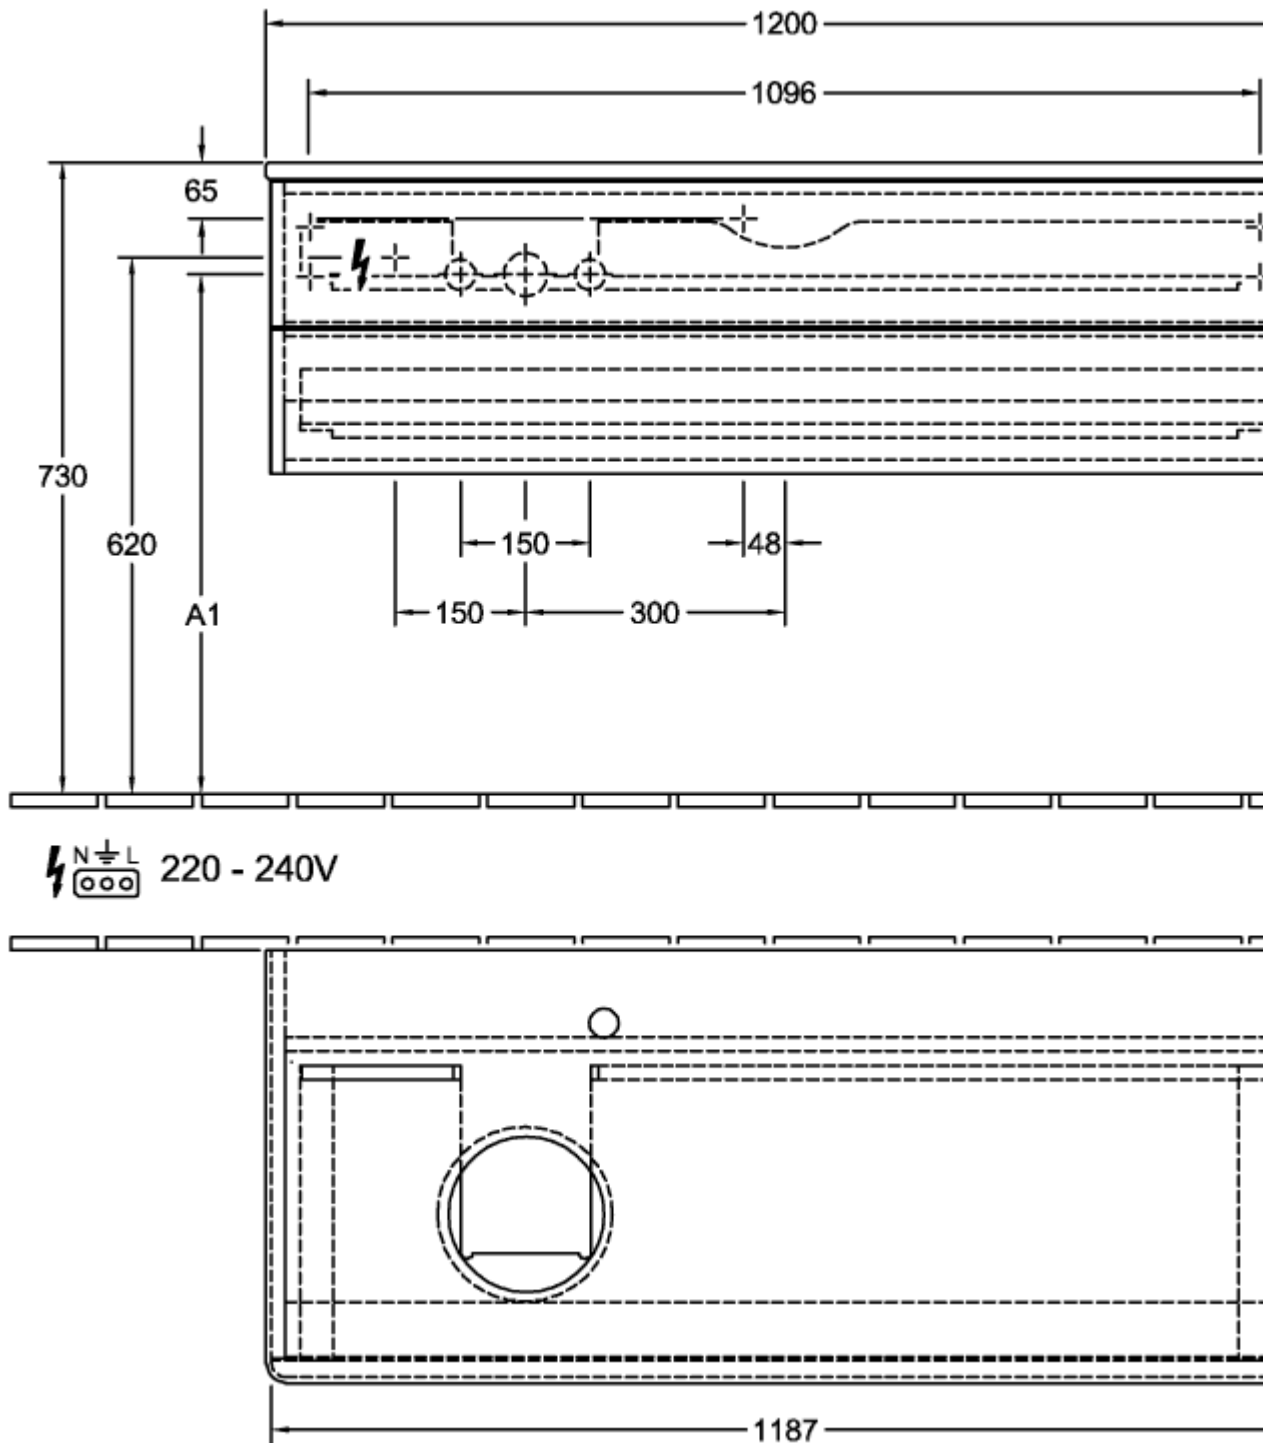

ТЕХНИЧЕСКИЕ ЧЕРТЕЖИ

K22051GF