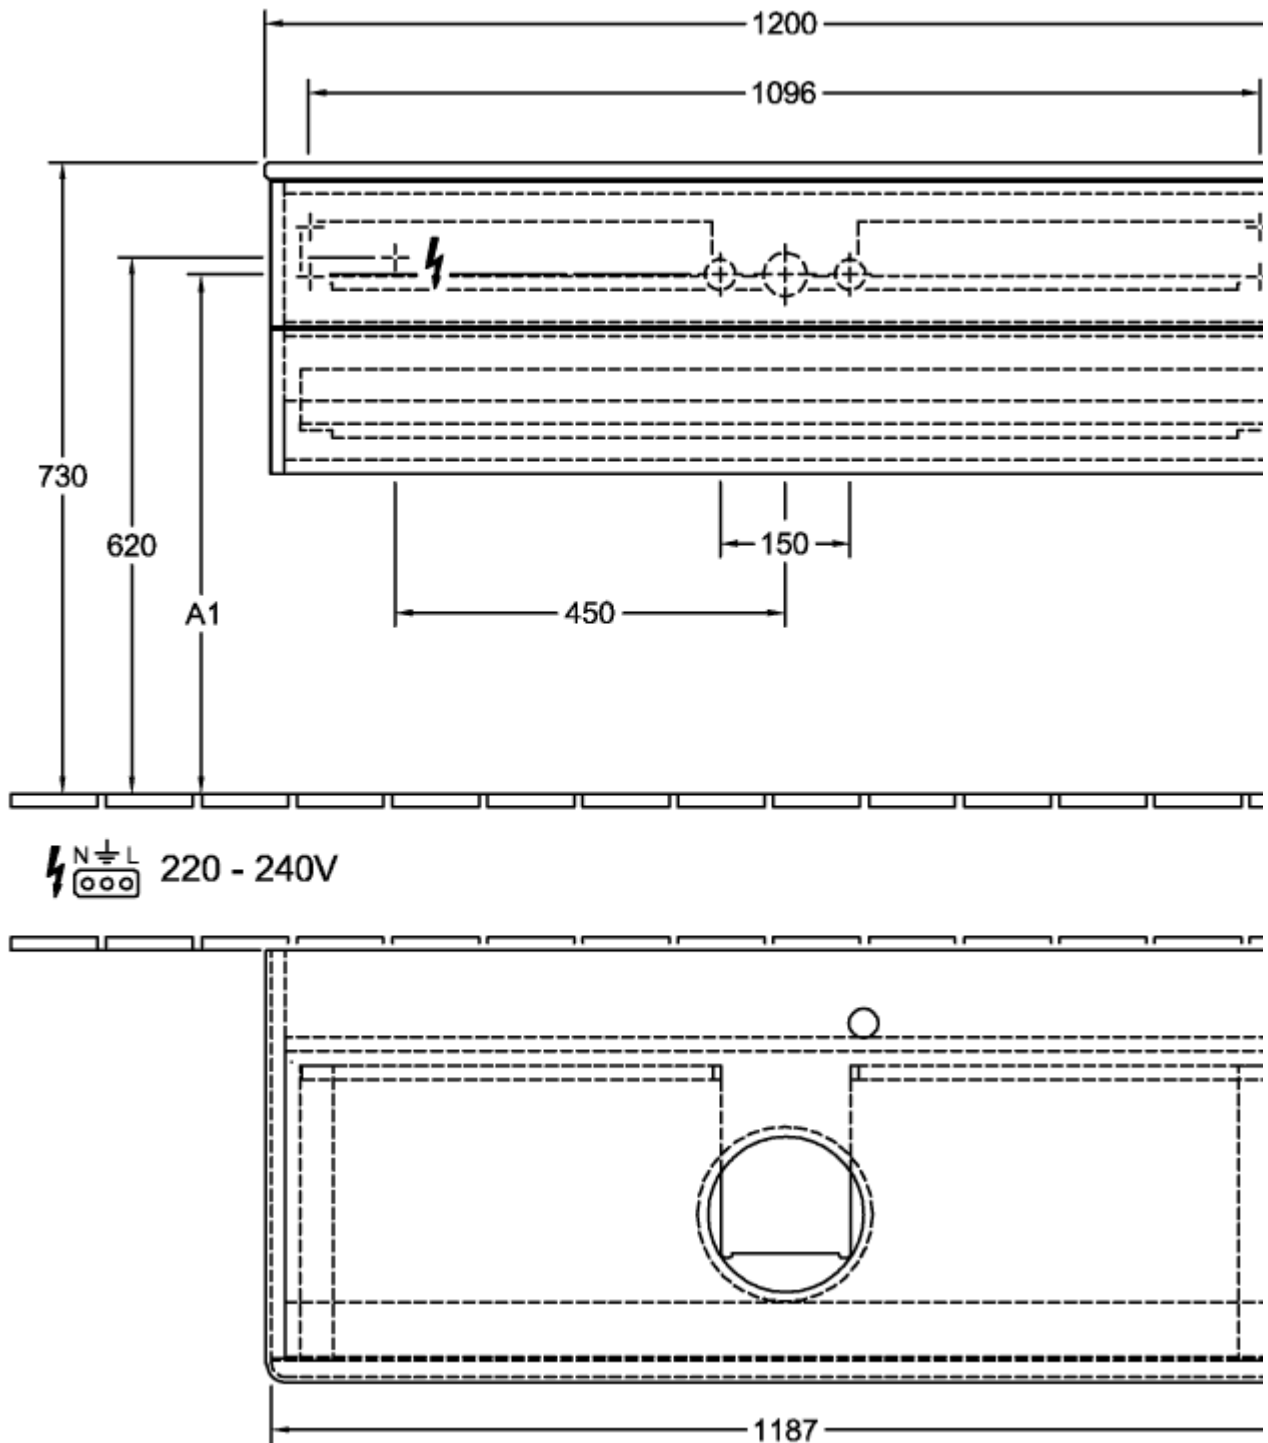

ТЕХНИЧЕСКИЕ ЧЕРТЕЖИ

K21051GF