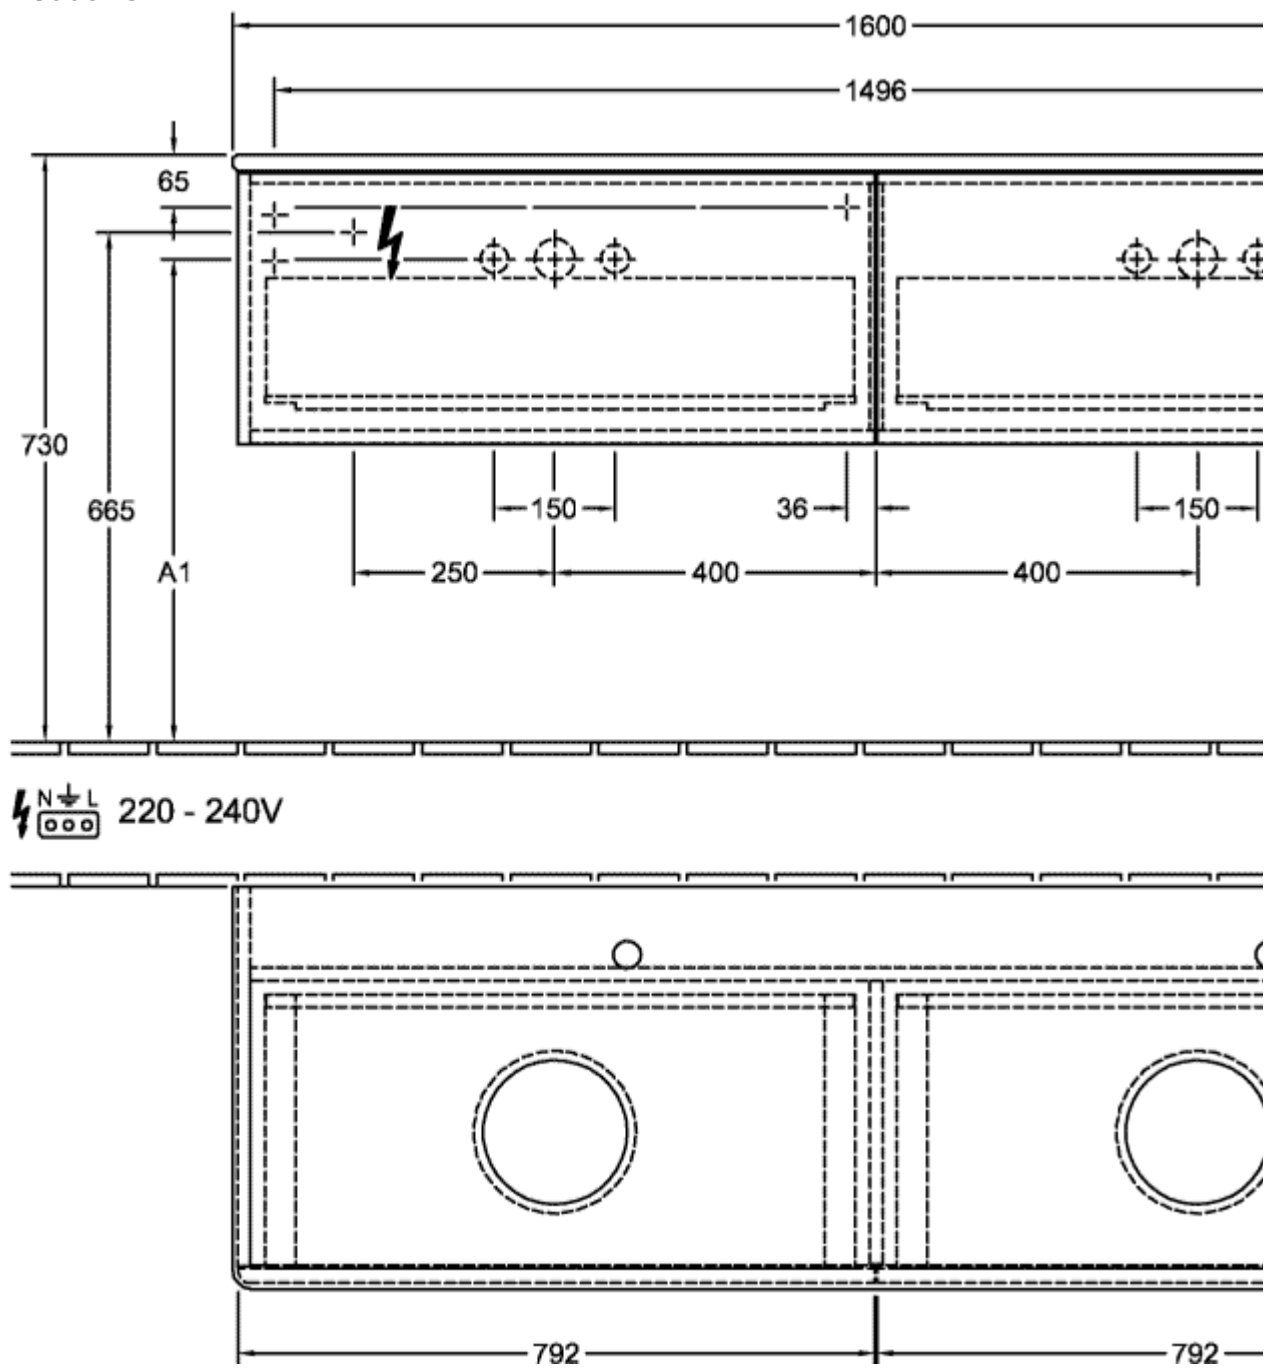

ТЕХНИЧЕСКИЕ ЧЕРТЕЖИ

K39051GF