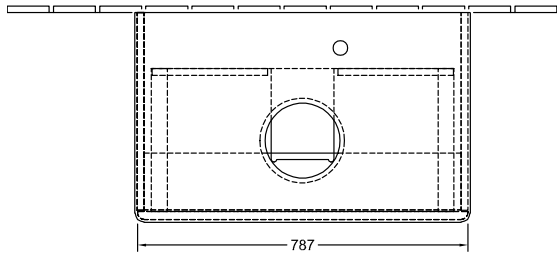

Artikel	A1
4A72	40 620
4A73	51 620
4A74	65 620
4I79	43 640
4I98	61 640
4I78	41 640
4I72	58 640
4A18	40 590
4A19	56 590
4A21	38 590
4A20	56 590
4I43	61 625
4A45	00/01 580
4A46	00/01 580
4A47	00/01 580
4A48	00/01 580
4A49	00/01 580
4A50	00/01 580