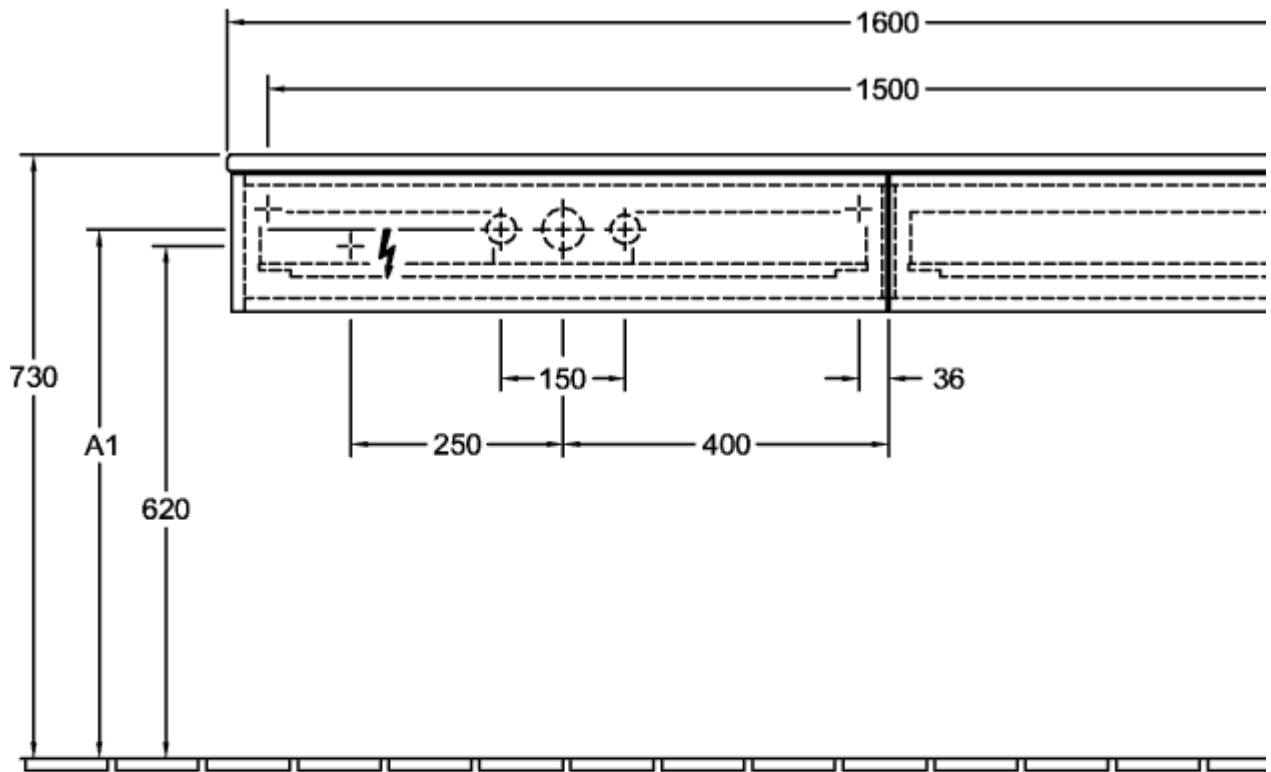

ТЕХНИЧЕСКИЕ ЧЕРТЕЖИ

K15010GF