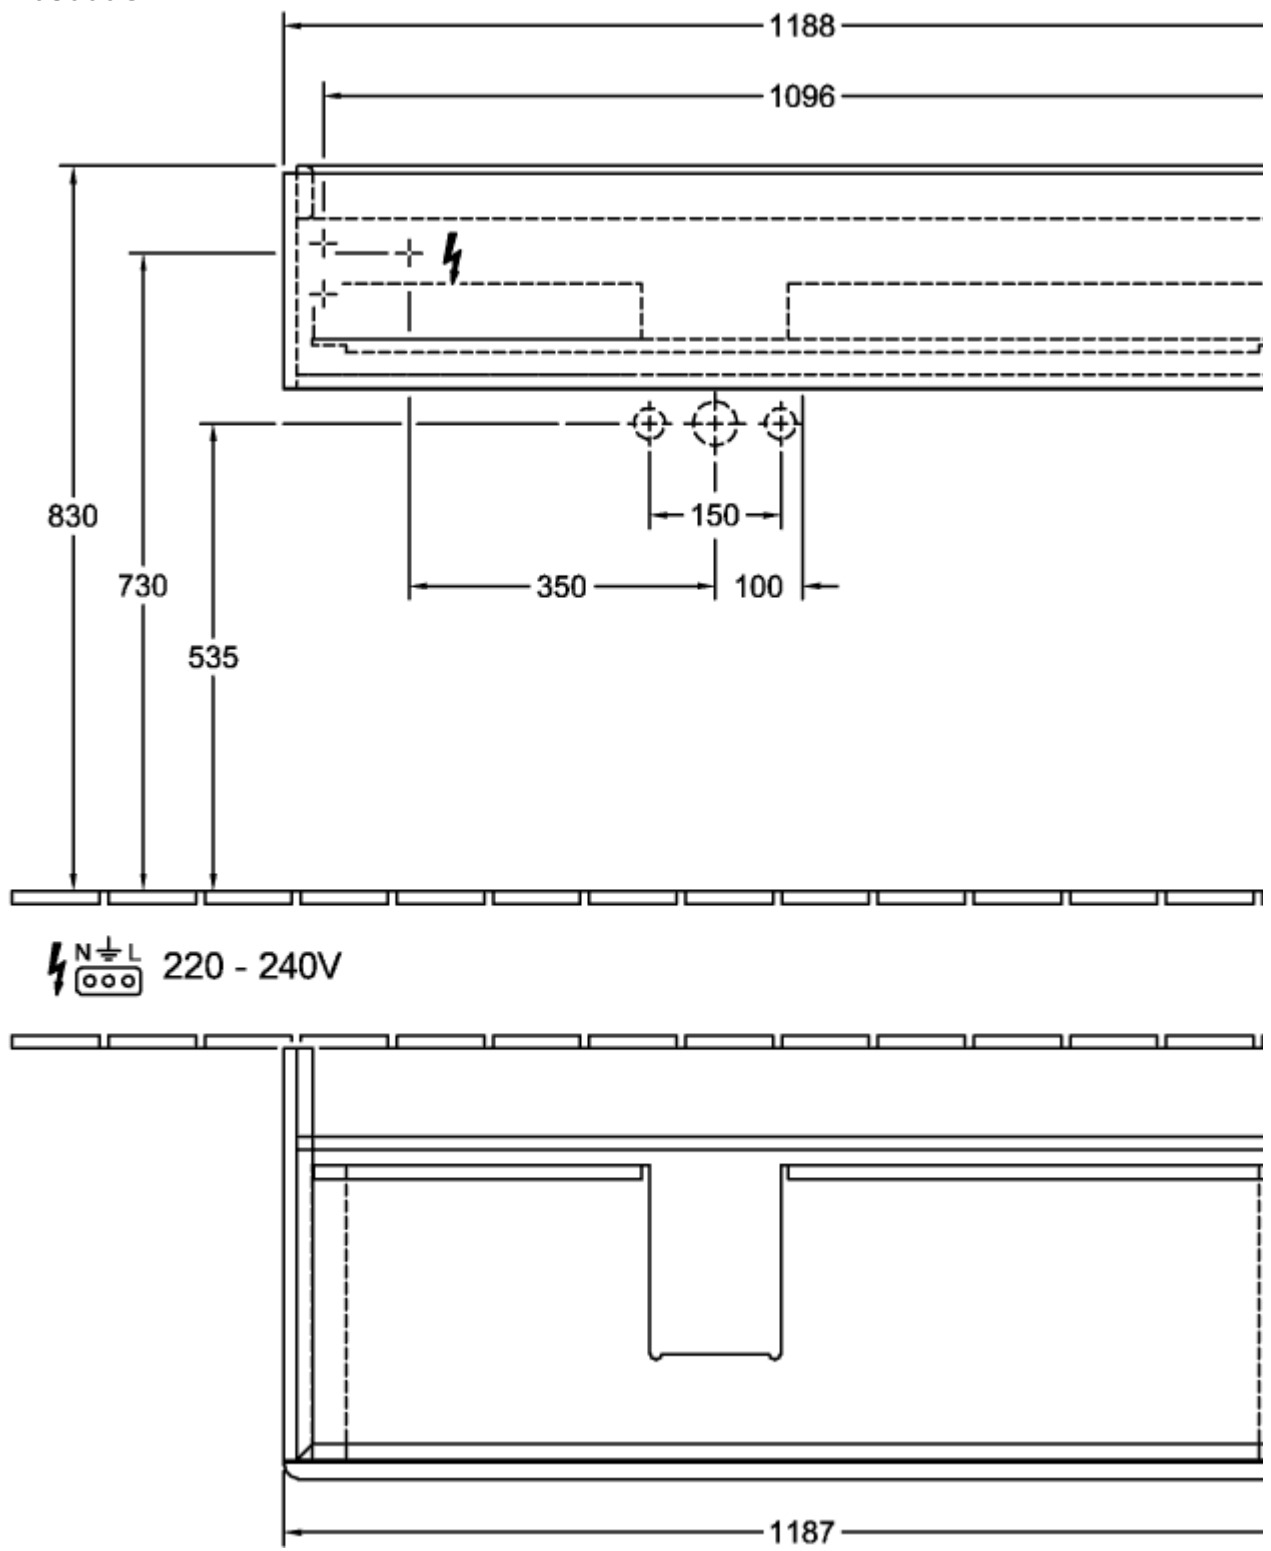

ТЕХНИЧЕСКИЕ ЧЕРТЕЖИ

K03000GF