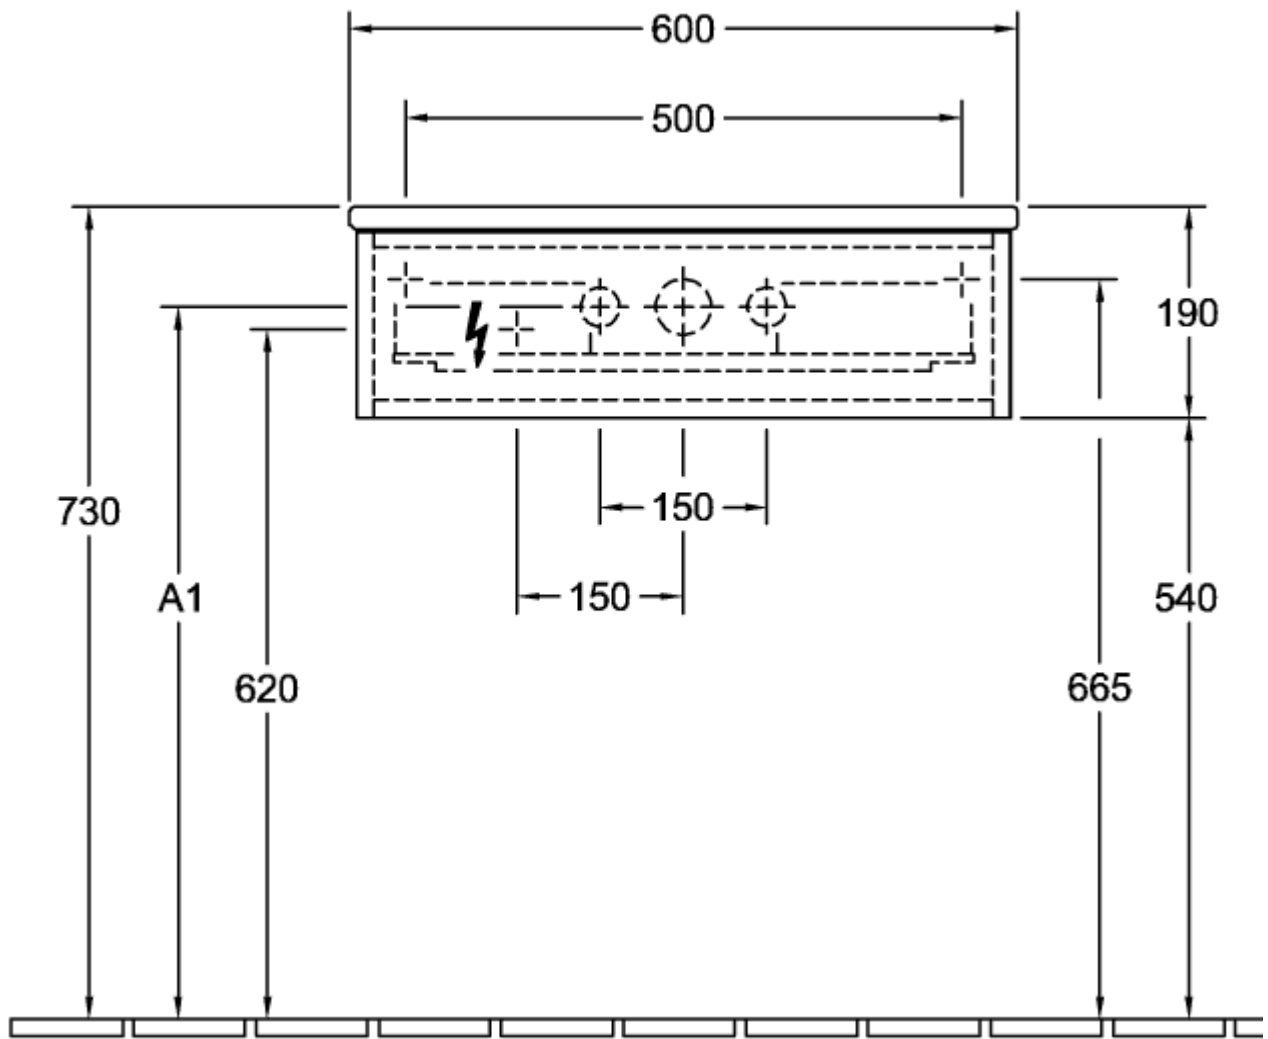

⚡ N $\frac{\perp}{\text{—}}$ L 220 - 240V
○○○