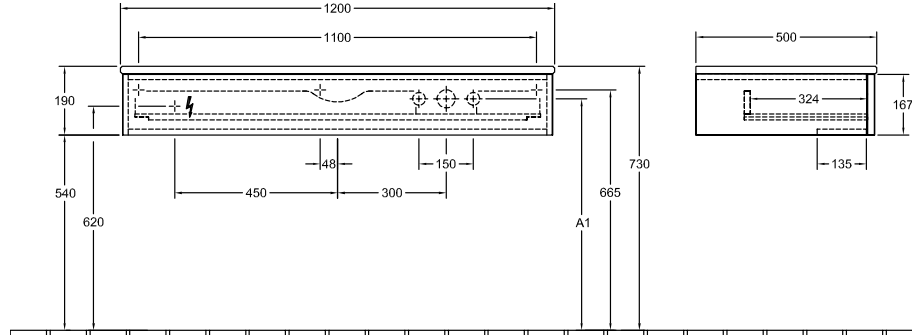

ТЕХНИЧЕСКИЕ ЧЕРТЕЖИ

K12010GF

K12010GF

  220 - 240V

Artikel	A1
4A72 40	620
4A73 51	620
4179 43	640
4178 41	640
4172 58	640
4A18 40	590
4A19 56	590
4A21 38	590
4A20 56	590
4A45 00/01	580
4A46 00/01	580
4A47 00/01	580
4A49 00/01	580