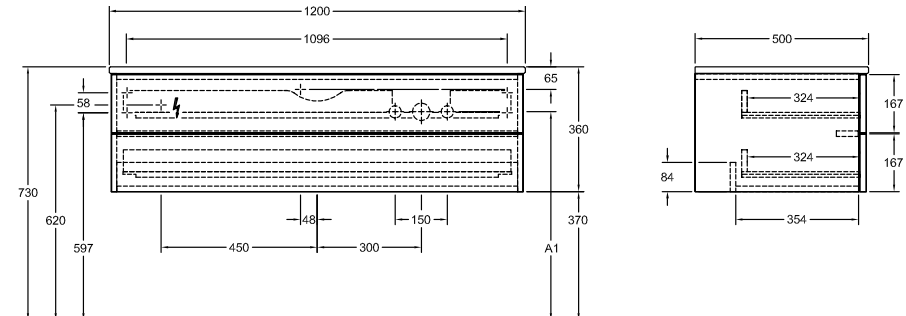

L23051GF

⚡ N L 220 - 240V