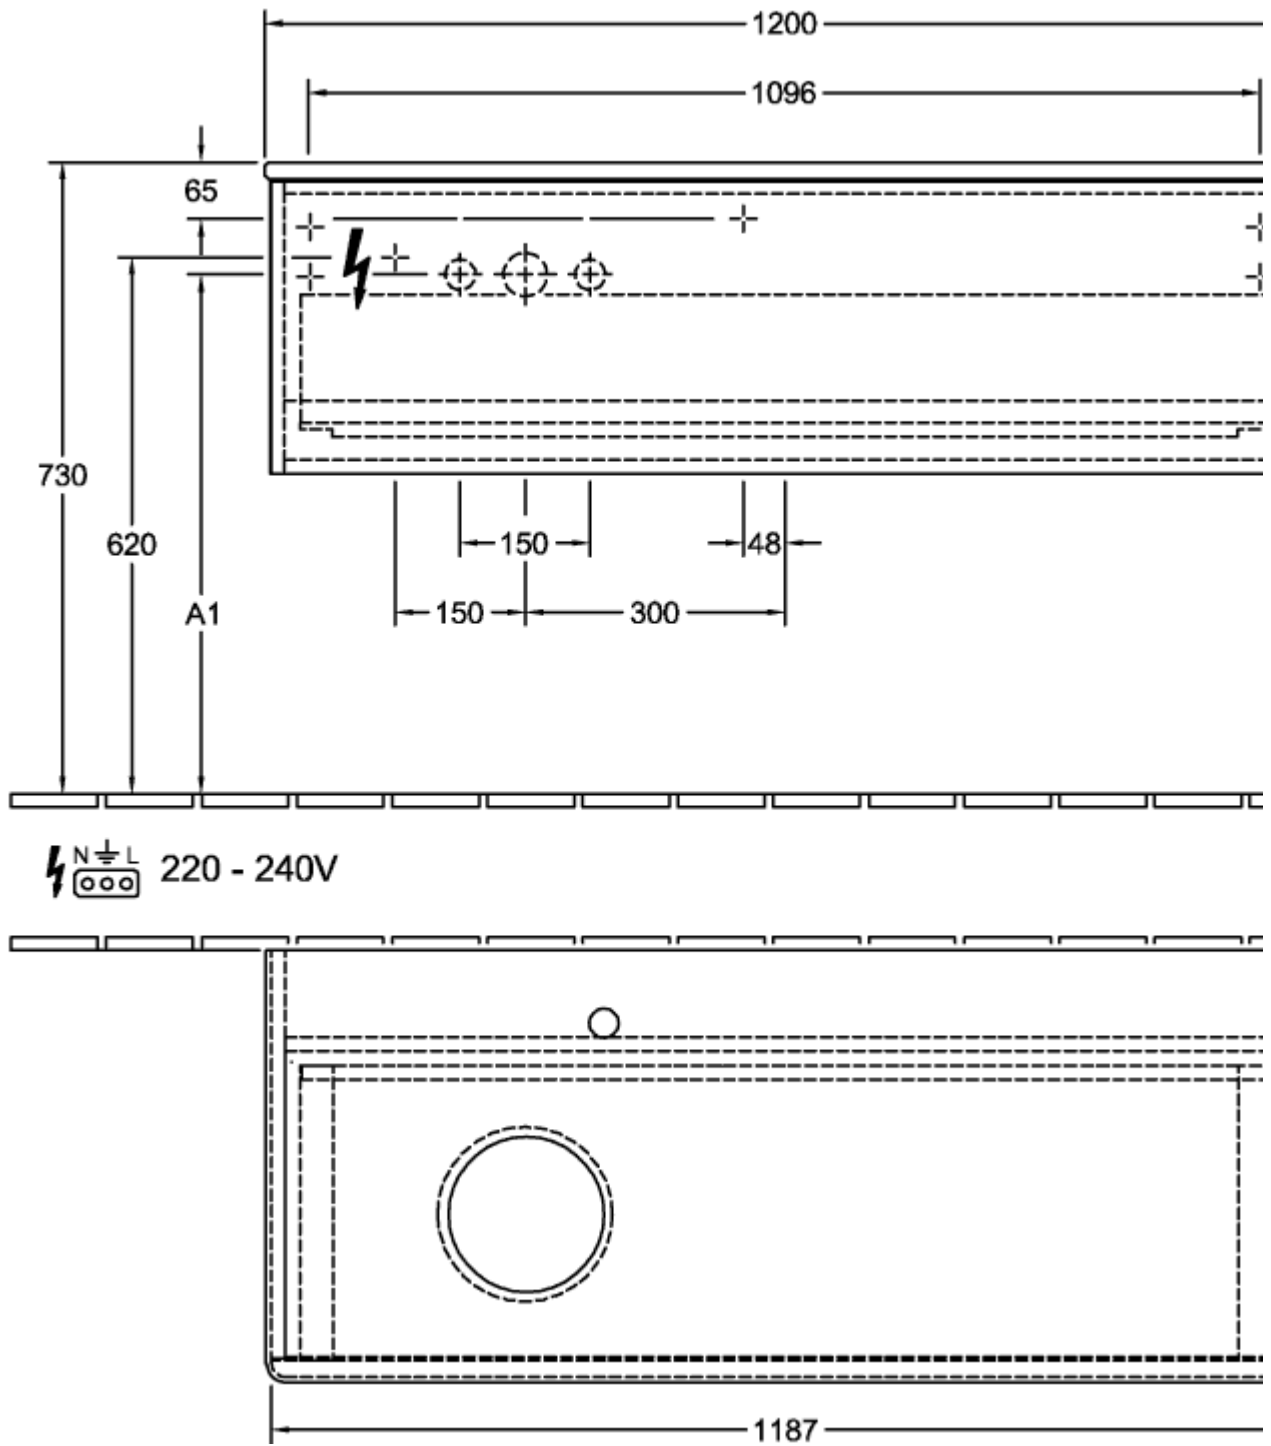

ТЕХНИЧЕСКИЕ ЧЕРТЕЖИ

K33051GF