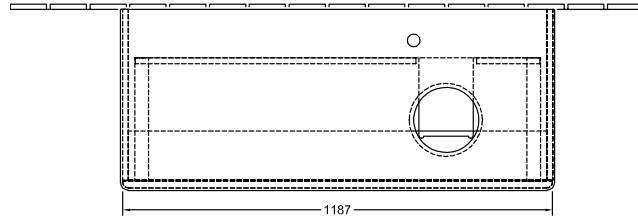

Artikel	A1
4A72 40	620
4A73 51	620
4179 43	640
4178 41	640
4172 58	640
4A18 40	590
4A19 56	590
4A21 38	590
4A20 56	590
4A45 00/01	580
4A46 00/01	580
4A47 00/01	580
4A49 00/01	580