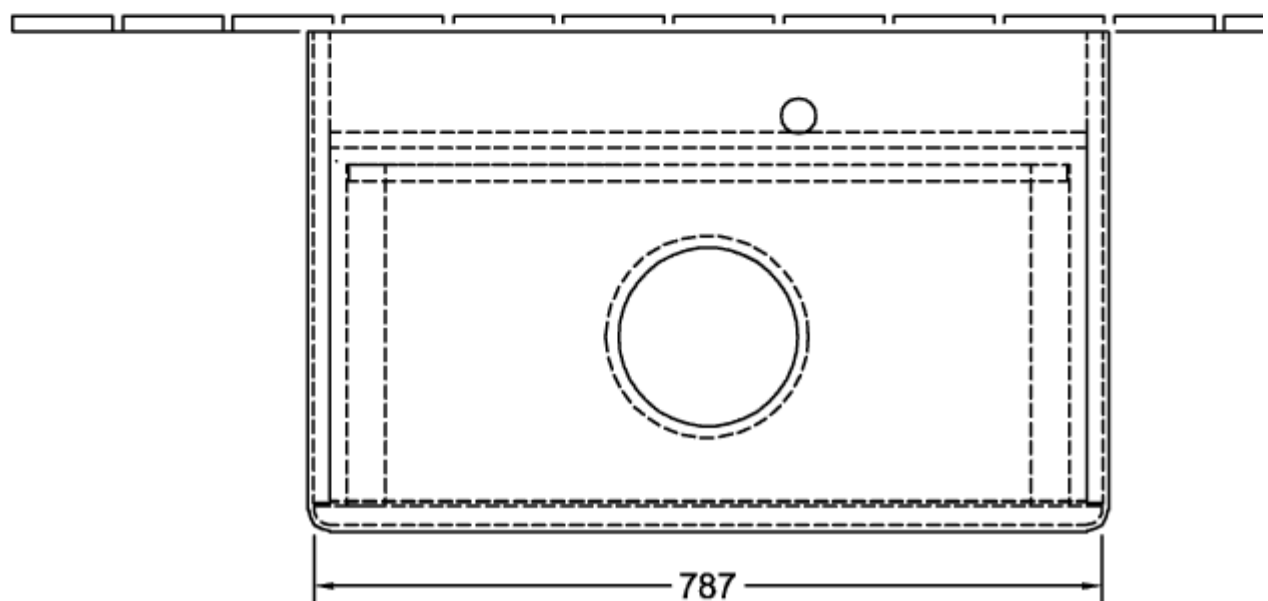

⚡ $\frac{N}{L}$ 220 - 240V