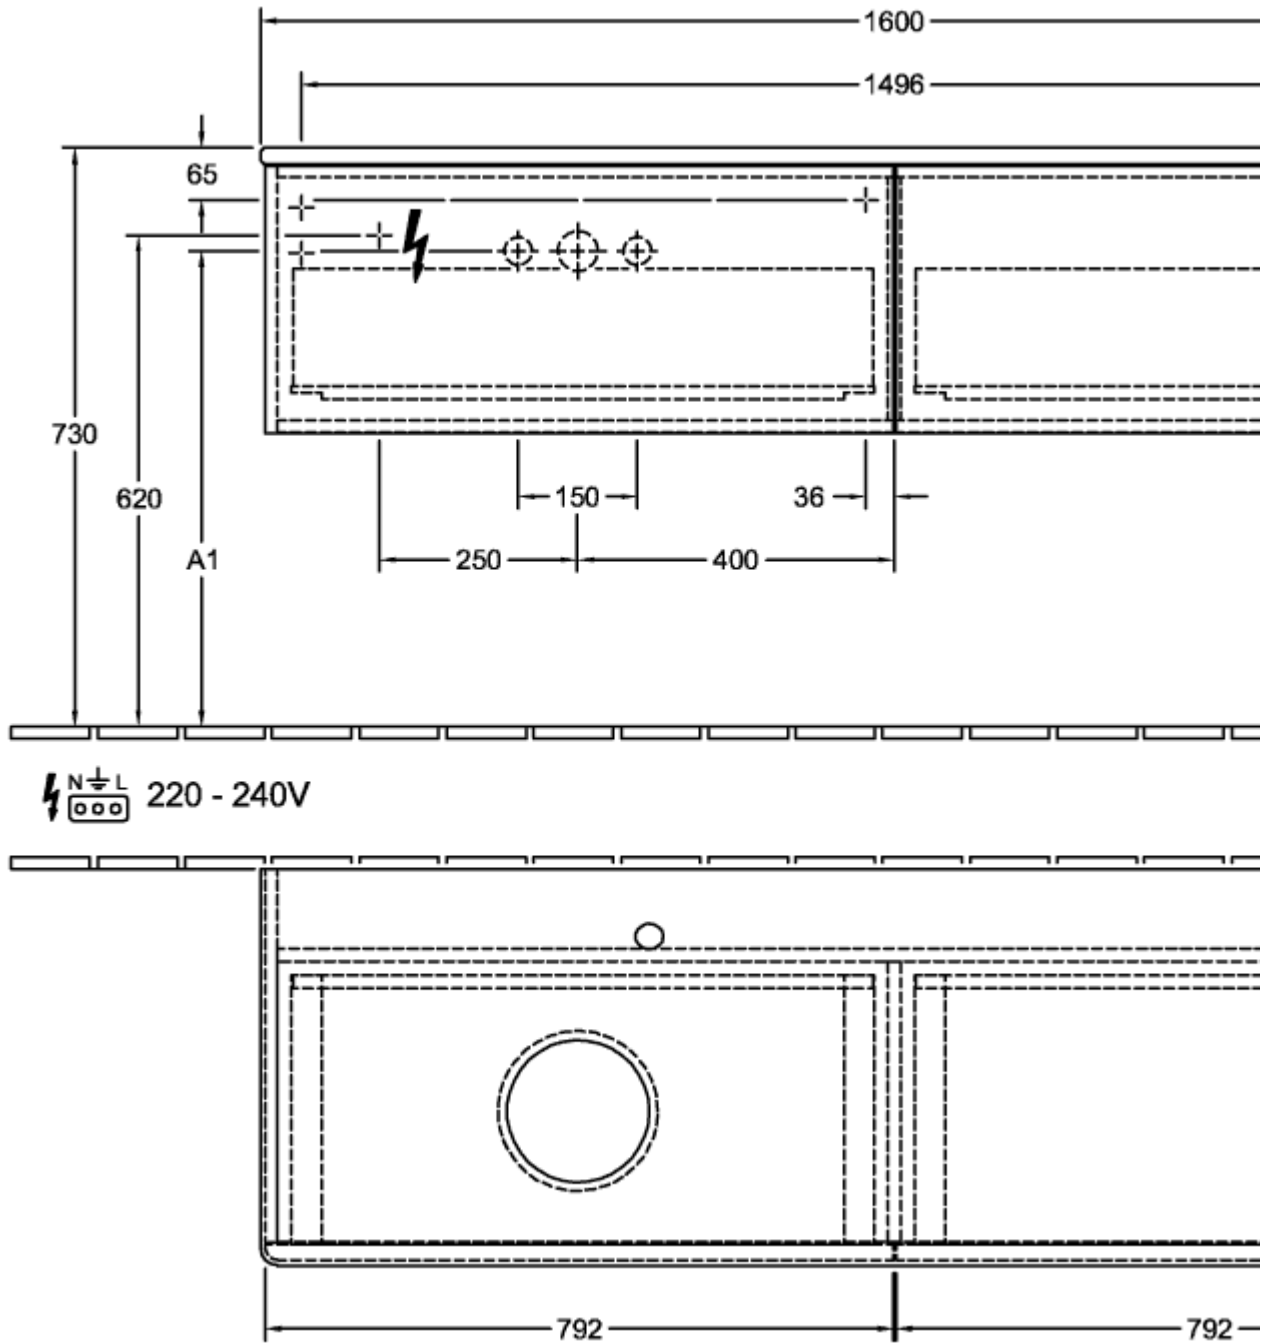

ТЕХНИЧЕСКИЕ ЧЕРТЕЖИ

K37051GF