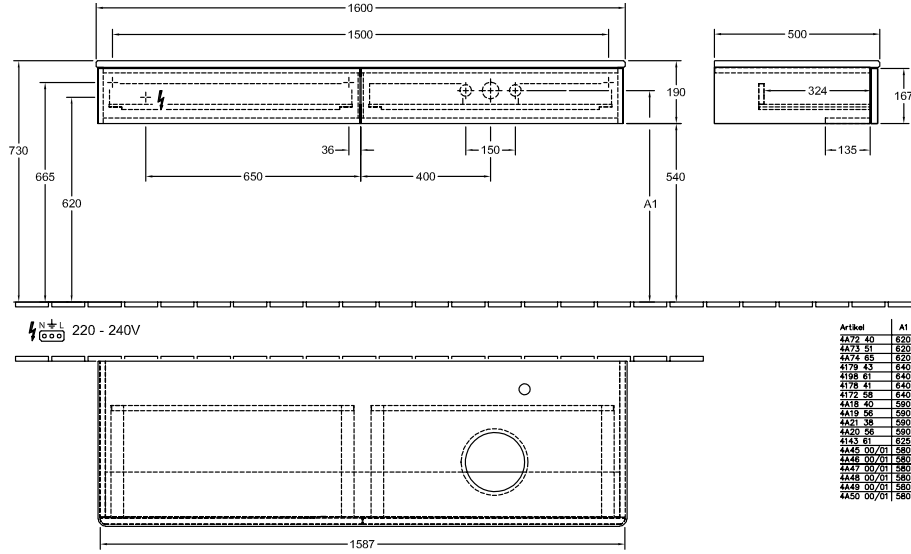

ТЕХНИЧЕСКИЕ ЧЕРТЕЖИ

L16051GF

 220 - 240V

L16051GF

АНТАО ТУМБА ПОД РАКОВИНУ ПРЯМОУГОЛЬНЫЕ ВЕРСИИ

ИНФОРМАЦИЯ ОБ ИЗДЕЛИИ

Заголовок артикула	Antao Тумба под раковину, с подсветкой, 1 выдвижной ящик, 1000 x 190 x 500 mm, лицевая поверхность без текстурированной отделки, Glossy White Lacquer / Glossy White Lacquer
Номер артикула	L09010GF
Монтаж / тип монтажа	Настенный монтаж
Способ открывания	1 выдвижной ящик
Оснащение	1 компактный сифон , 1 внутренняя подсветка выдвижных ящиков 1 выдвижной ящик с антискользящим дном
Комплект поставки	1 x тумба под раковину , 1 компактный сифон 1 крепление
Положение раковины	раковины, устанавливаемой в центре
Мебель с отверстием для крана	без отверстия для крана
Положение элемента полки	без
Глубина в мм	500
Ширина в мм	1000
Высота в мм	190
Коллекция	Antao
Функция	<ul style="list-style-type: none">• с функцией SoftClosing• с подсветкой• с функцией Push-to-open
Материал фронта	МДФ
Материал корпуса	МДФ
Материал перекрывающей плиты	МДФ
Структурированная поверхность	лицевая поверхность без текстурированной отделки
форма	Прямоугольные версии
Название цвета	Glossy White Lacquer
Название цвета перекрывающей плиты	Glossy White Lacquer
С подсветкой	Да
Подходит для системы Smart Home	Нет