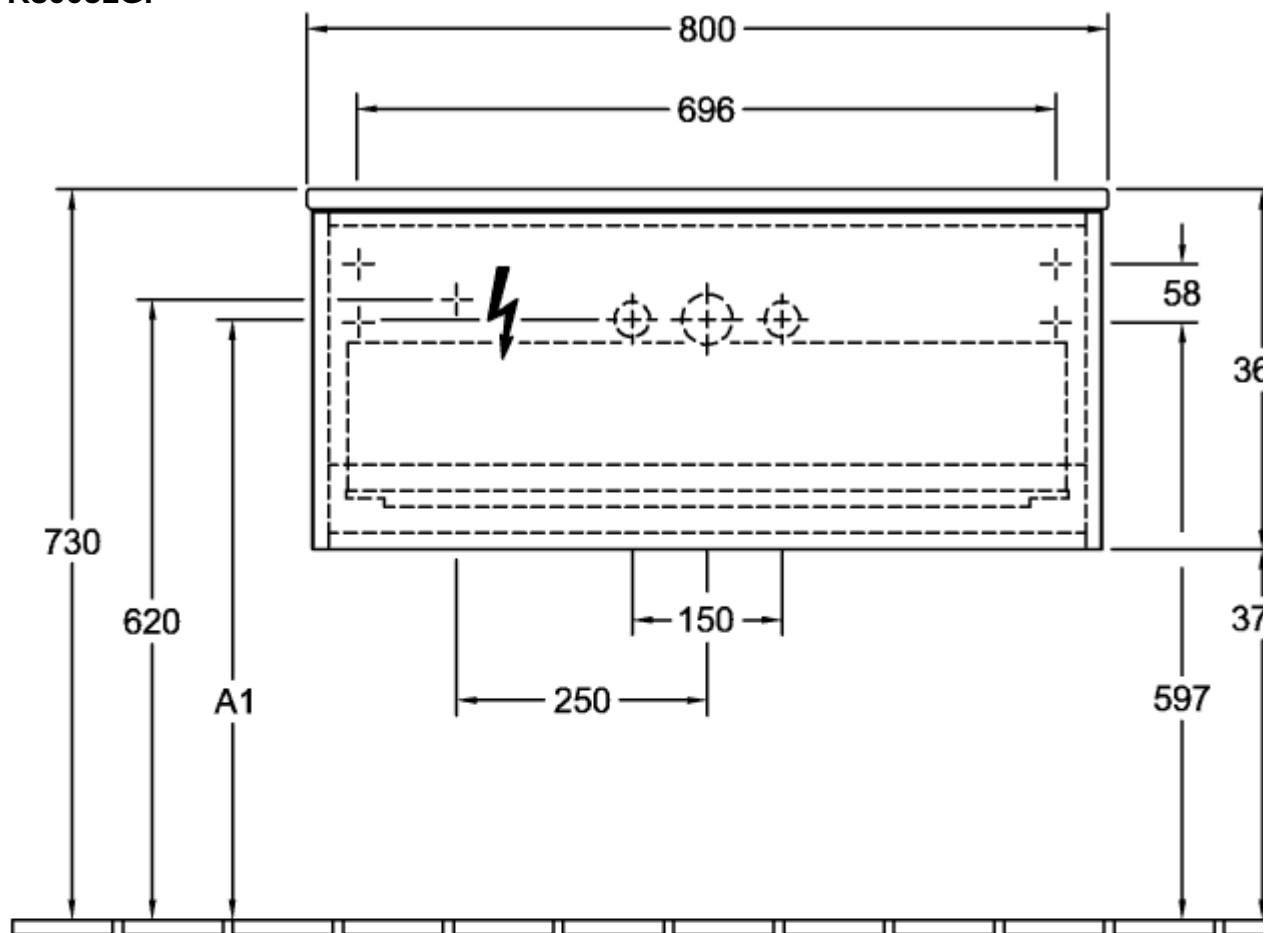

K30051GF

⚡ $\frac{N}{L}$ 220 - 240V