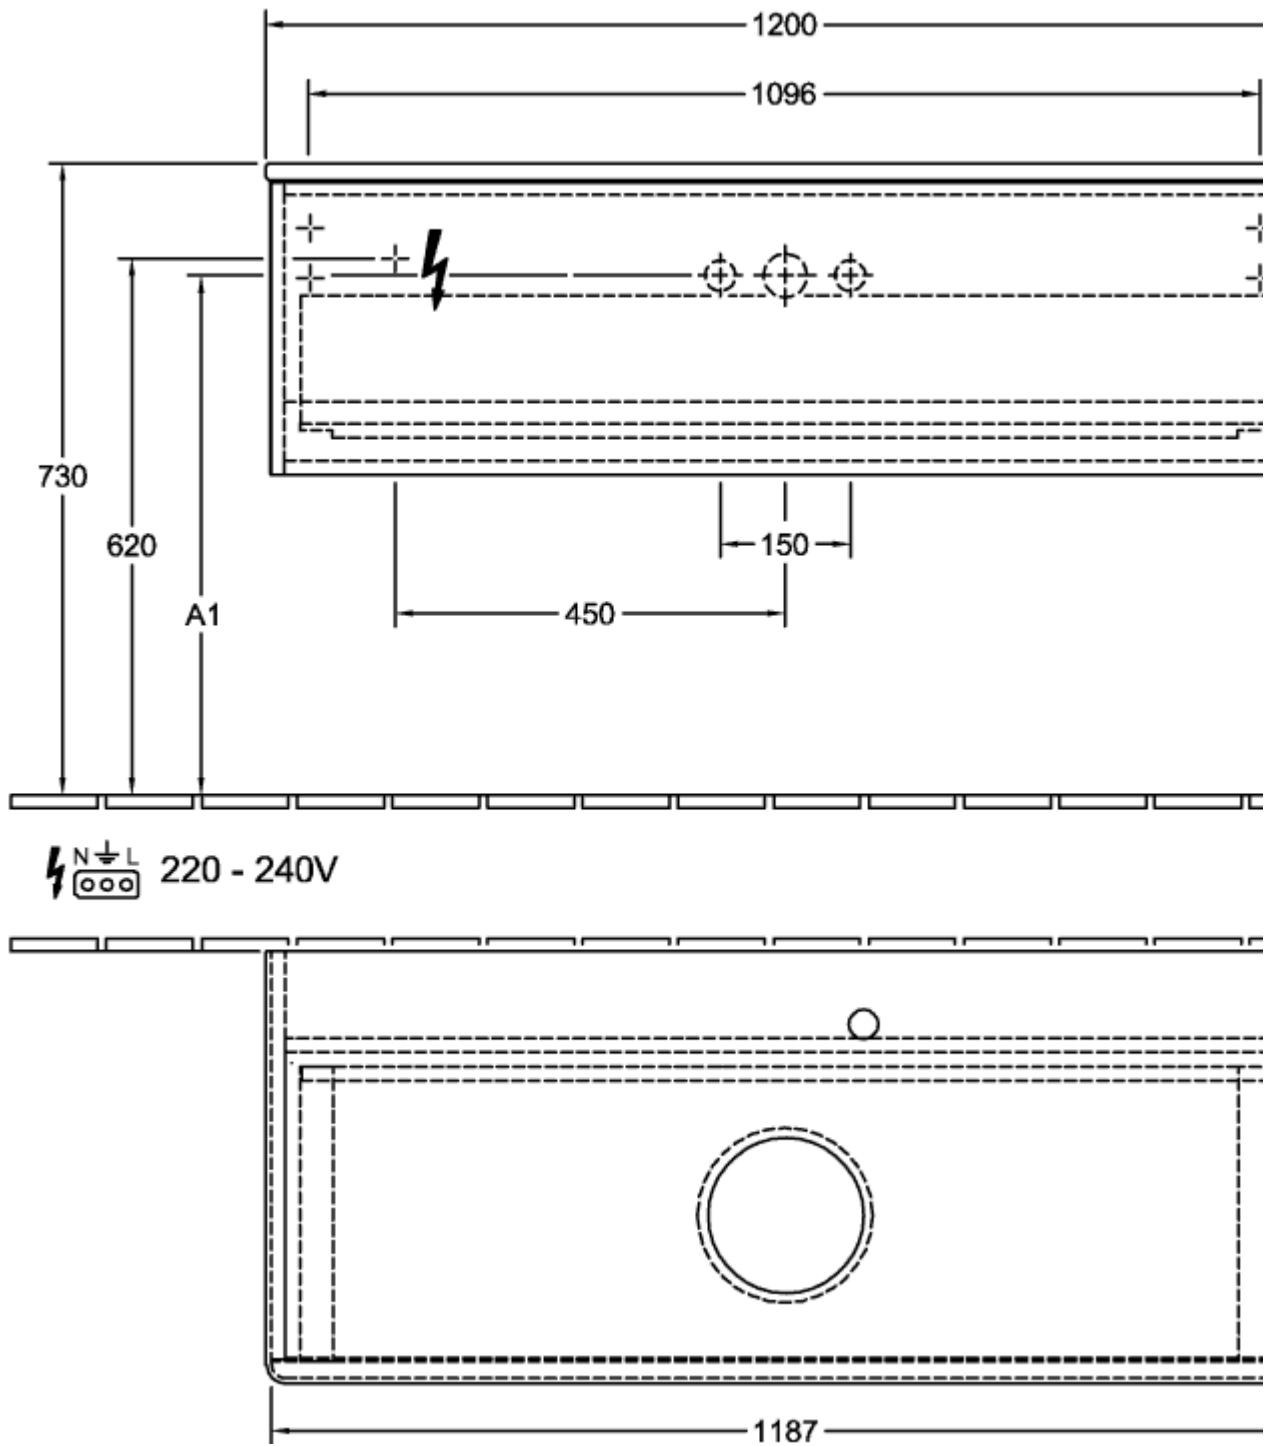

ТЕХНИЧЕСКИЕ ЧЕРТЕЖИ

K32051GF