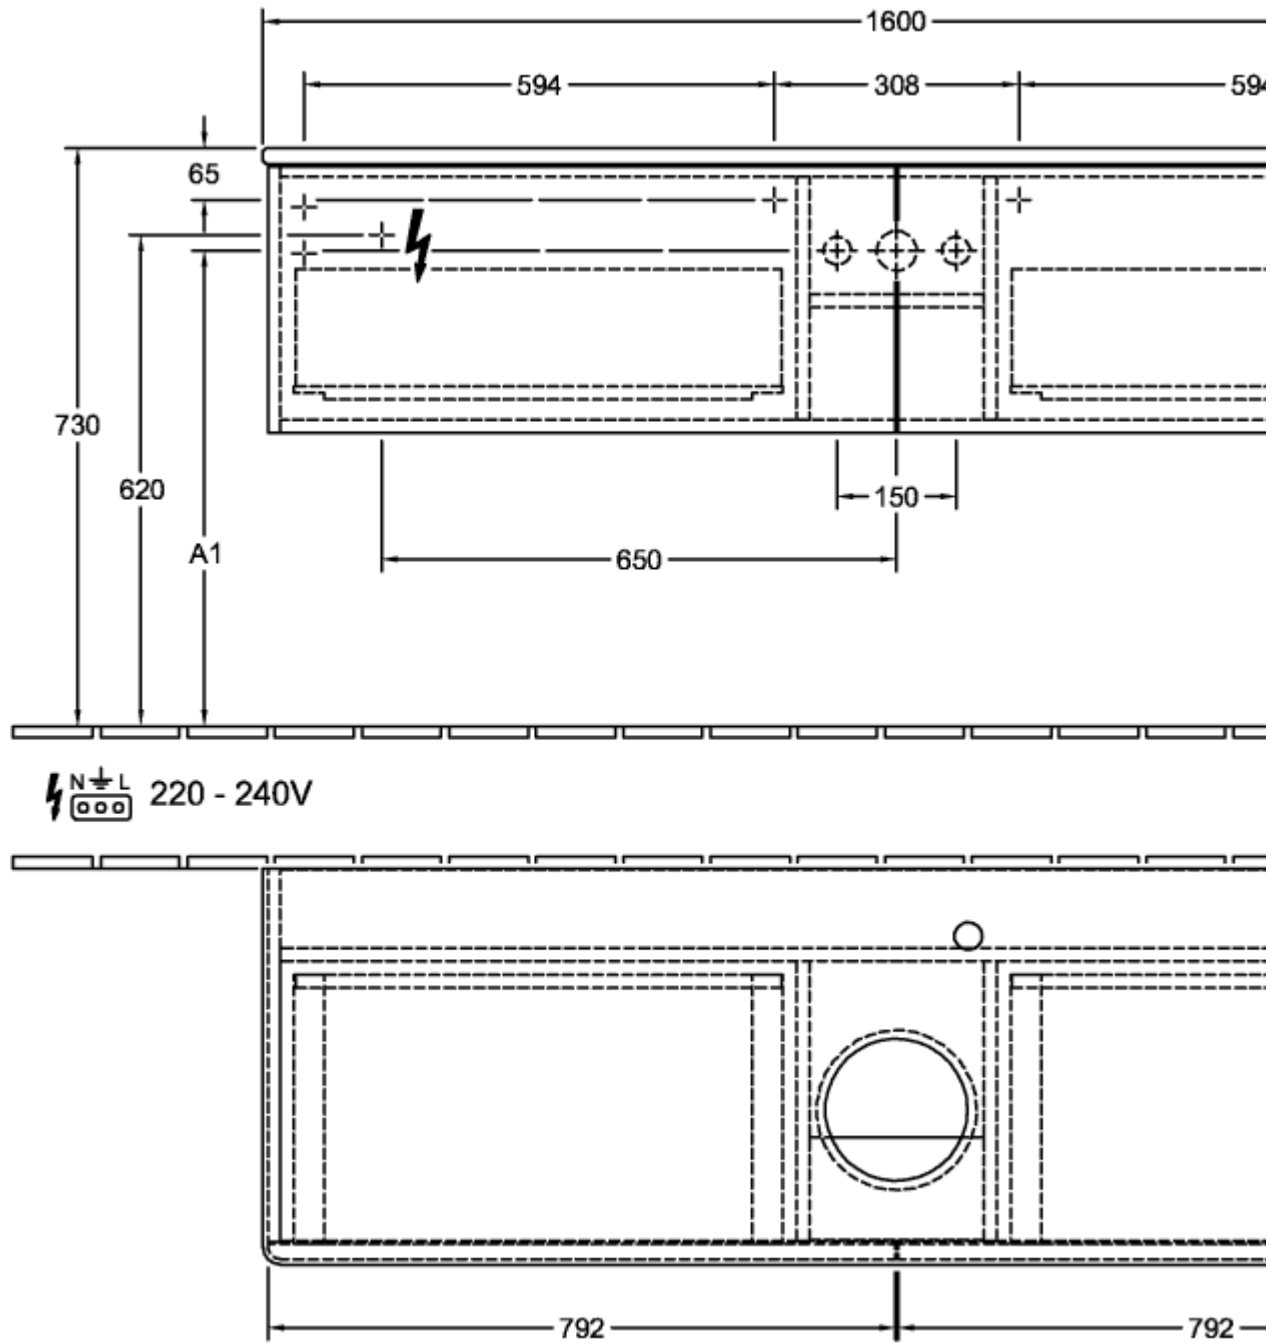

ТЕХНИЧЕСКИЕ ЧЕРТЕЖИ

K36051GF