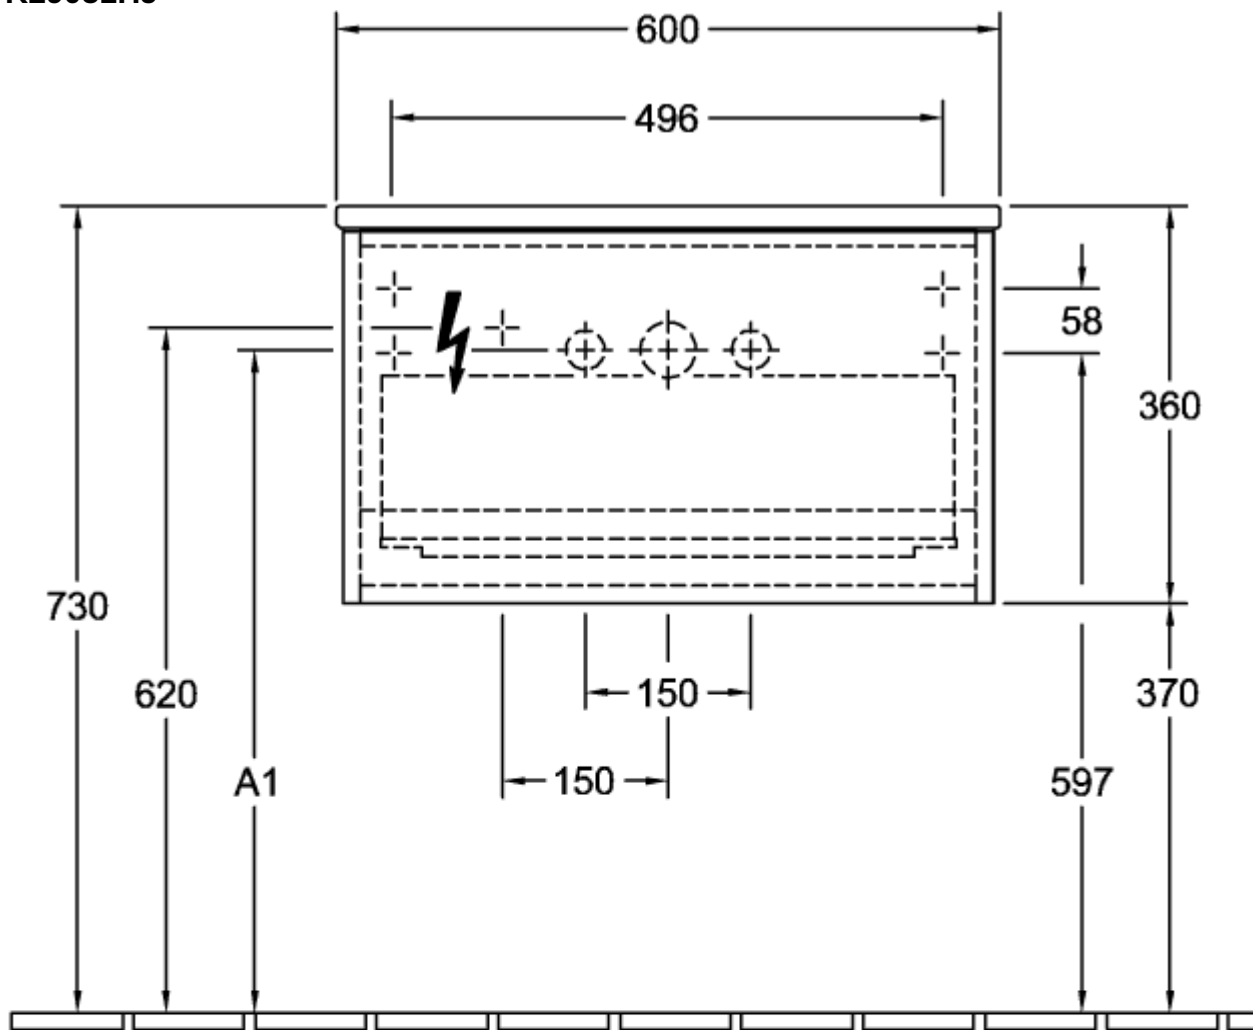

K29051HJ

⚡ $\frac{N}{\perp} L$ 220 - 240V