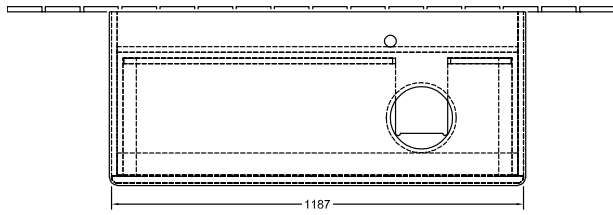

Artikel	A1
4A72 40	620
4A73 51	620
4179 43	640
4178 41	640
4172 58	640
4A18 40	590
4A19 56	590
4A21 38	590
4A20 56	590
4A45 00/01	580
4A46 00/01	580
4A47 00/01	580
4A49 00/01	580