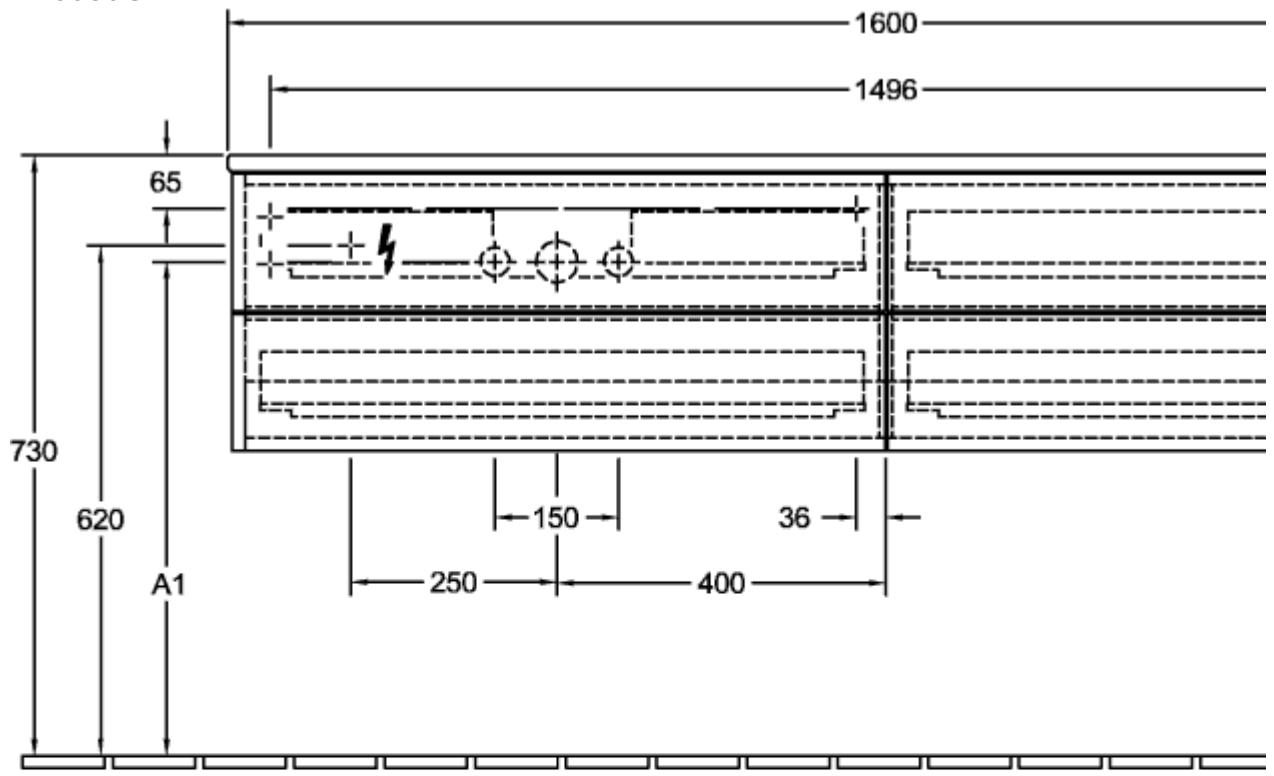

ТЕХНИЧЕСКИЕ ЧЕРТЕЖИ

K26050GF