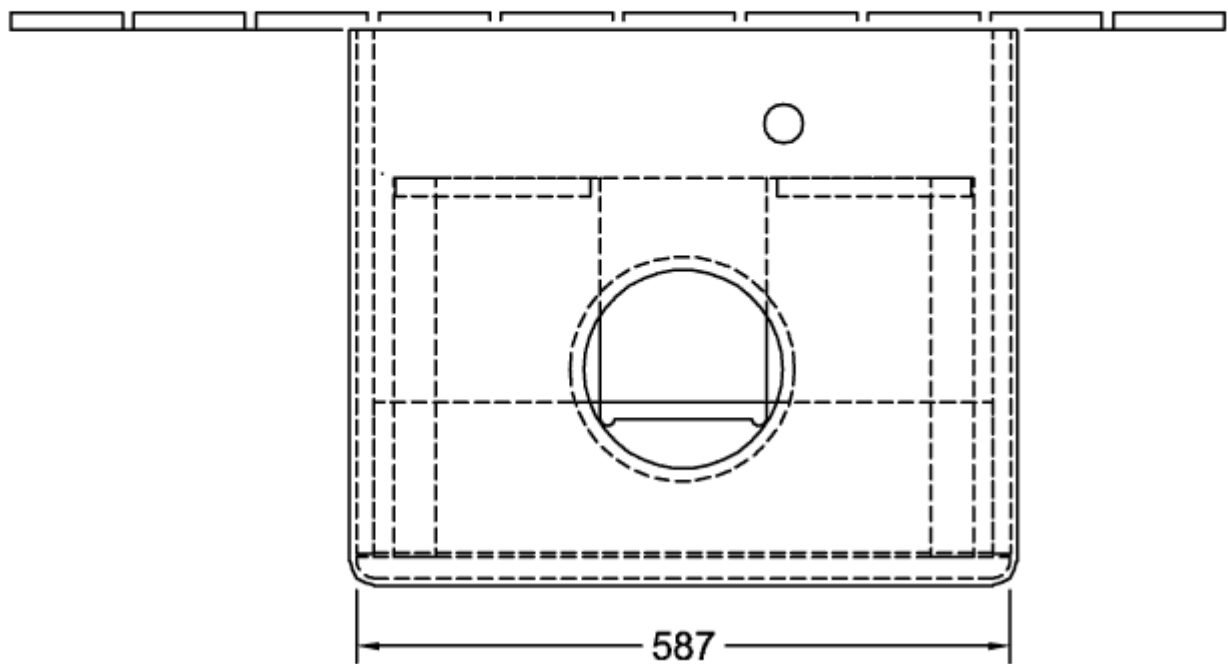

⚡ N $\frac{\perp}{\text{—}}$ L 220 - 240V
○○○