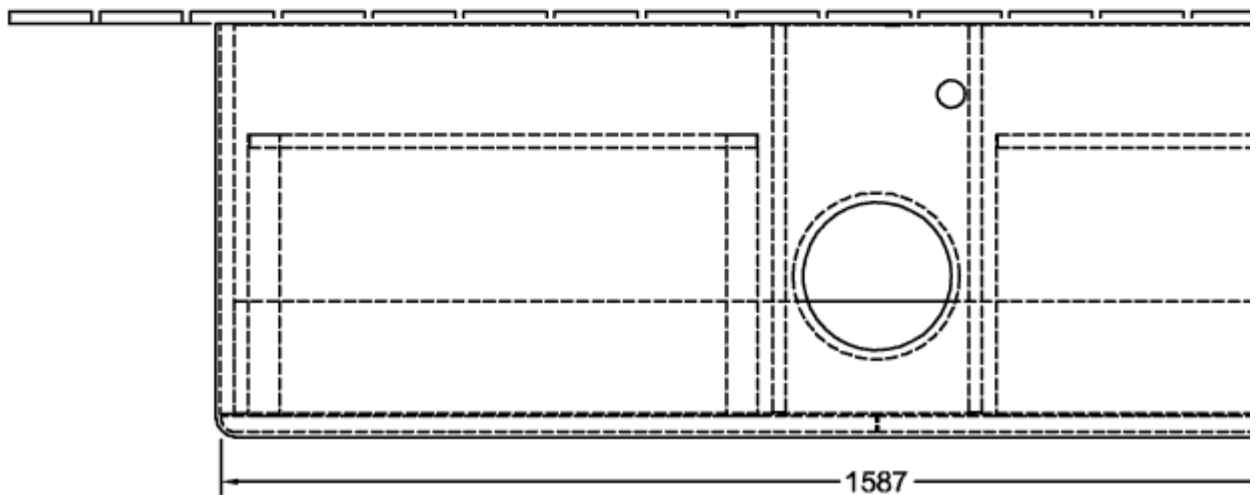

$\frac{N \perp L}{\square \square \square}$ 220 - 240V