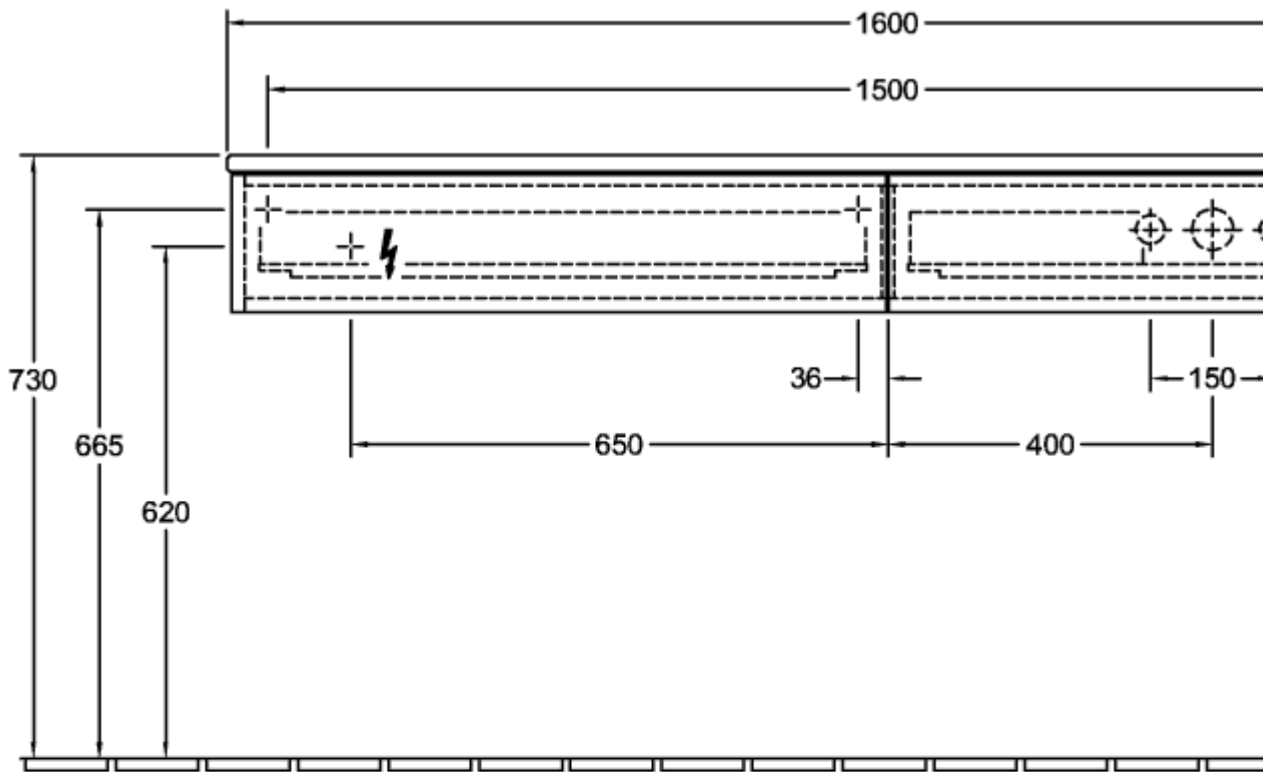

ТЕХНИЧЕСКИЕ ЧЕРТЕЖИ

L16051GF