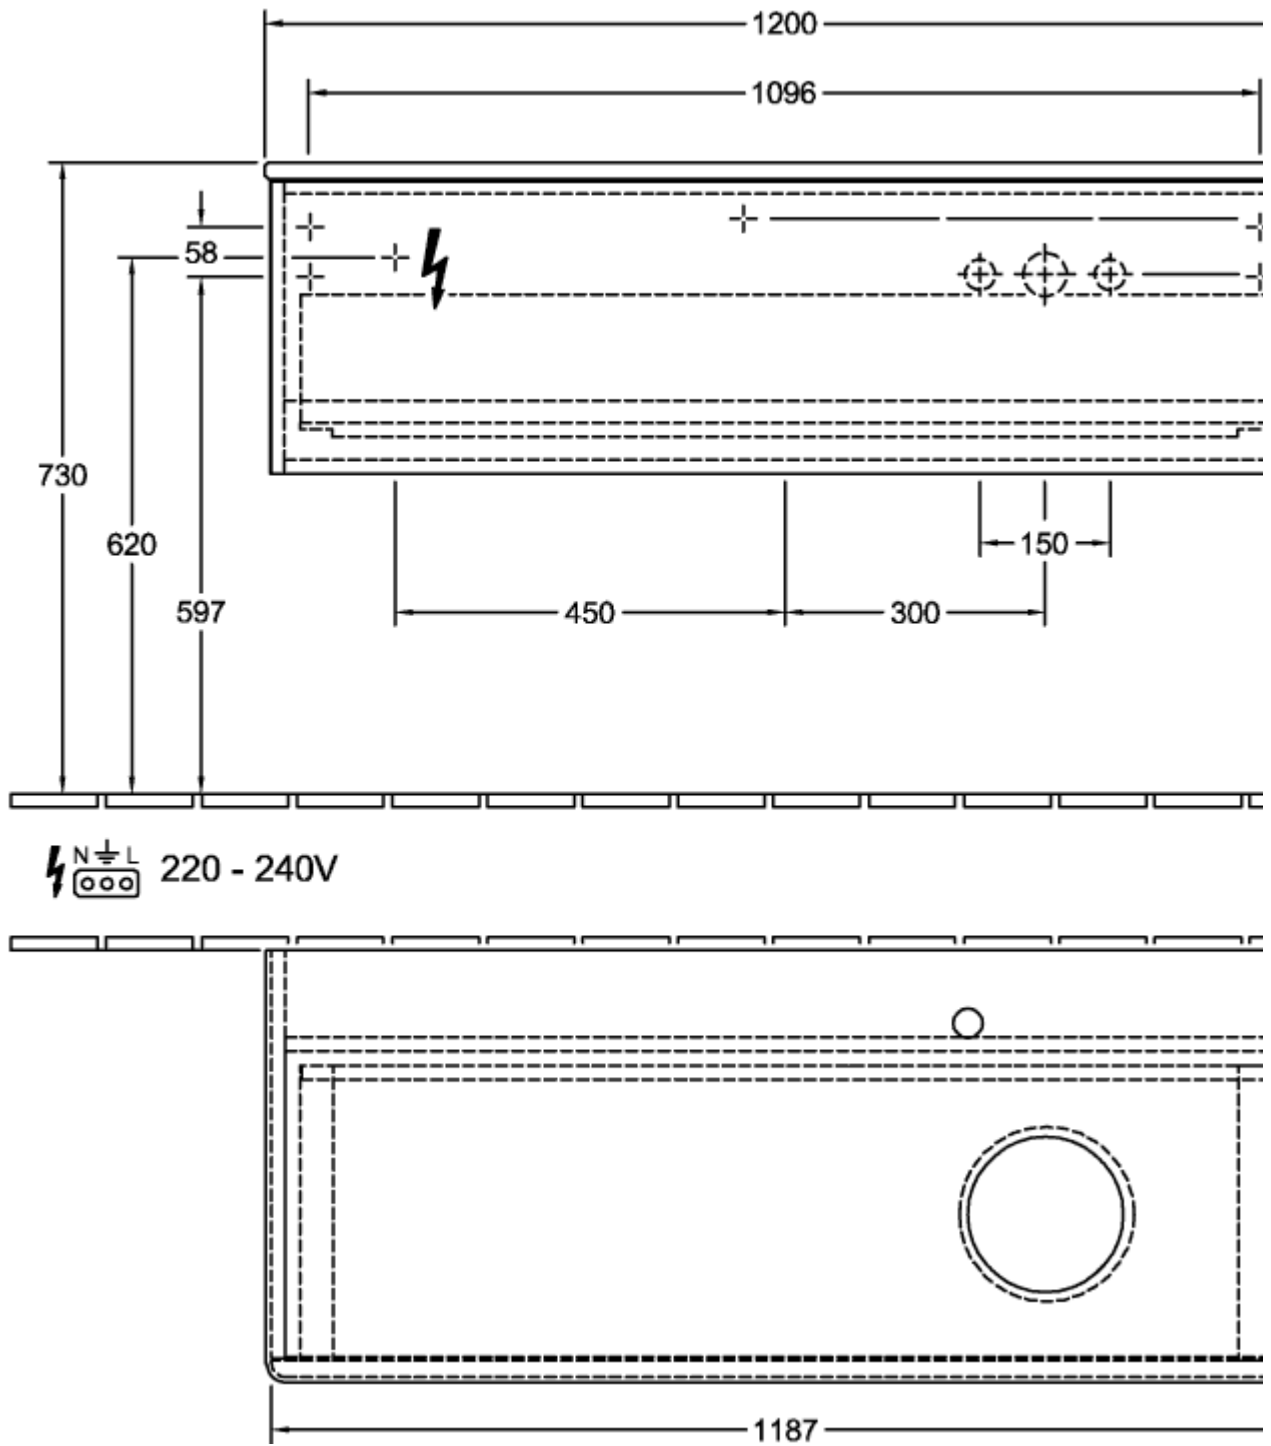

ТЕХНИЧЕСКИЕ ЧЕРТЕЖИ

K34051GF