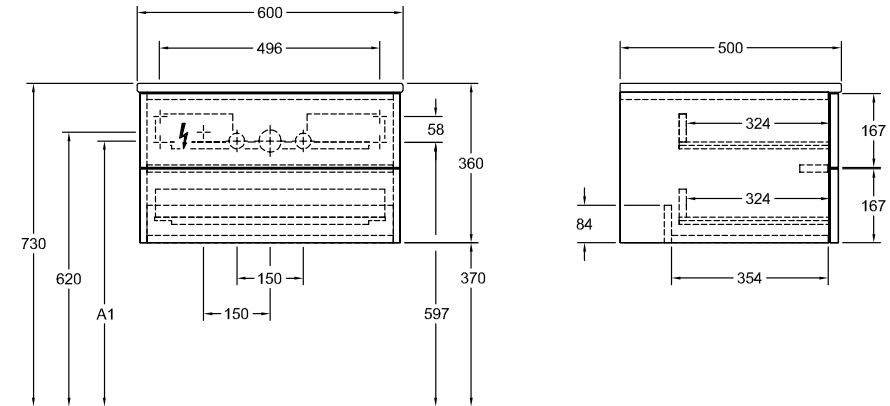

K18010GF

220 - 240V