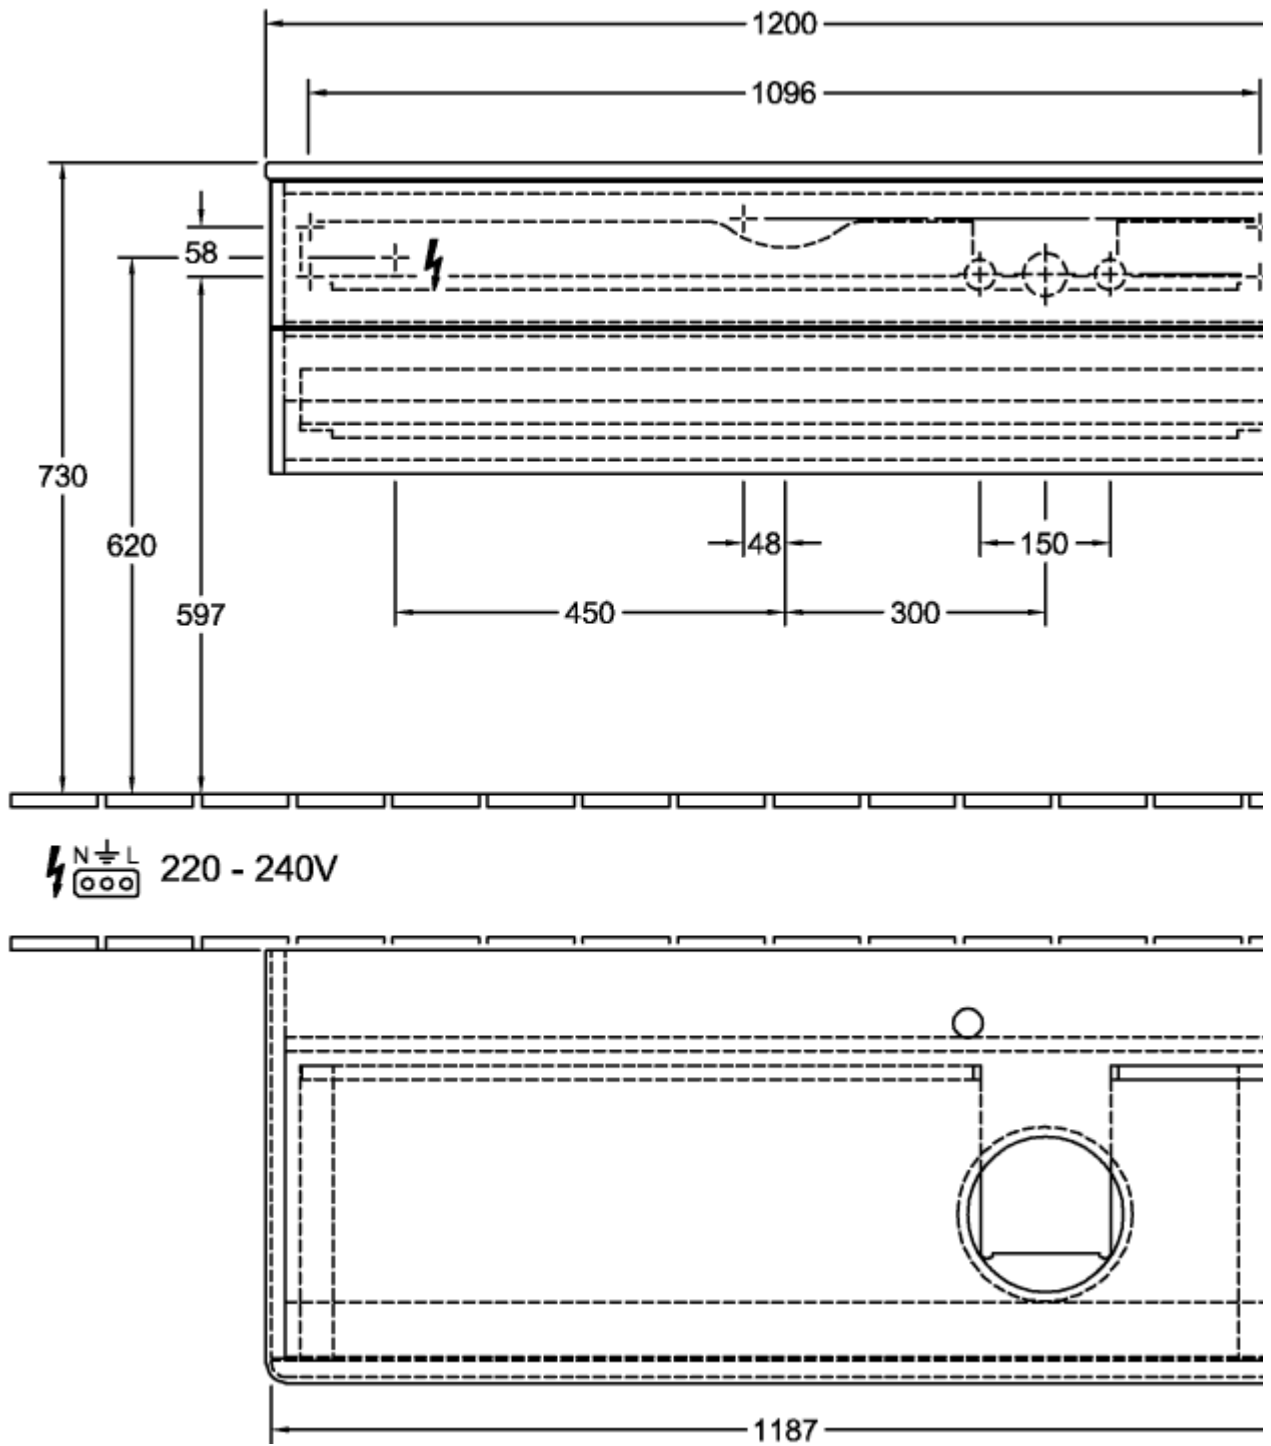

ТЕХНИЧЕСКИЕ ЧЕРТЕЖИ

L23051GF