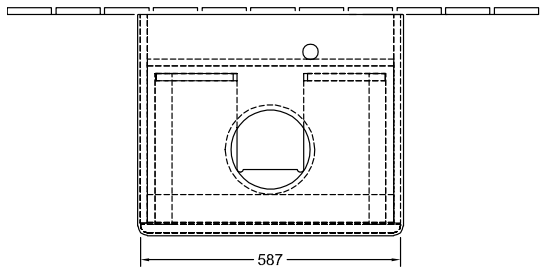

Artikel	A1
4A72 40	620
4A73 51	620
4179 43	640
4178 41	640
4172 58	640
4A18 40	590
4A19 56	590
4A21 38	590
4A20 56	590
4A45 00/01	580
4A46 00/01	580
4A47 00/01	580
4A49 00/01	580