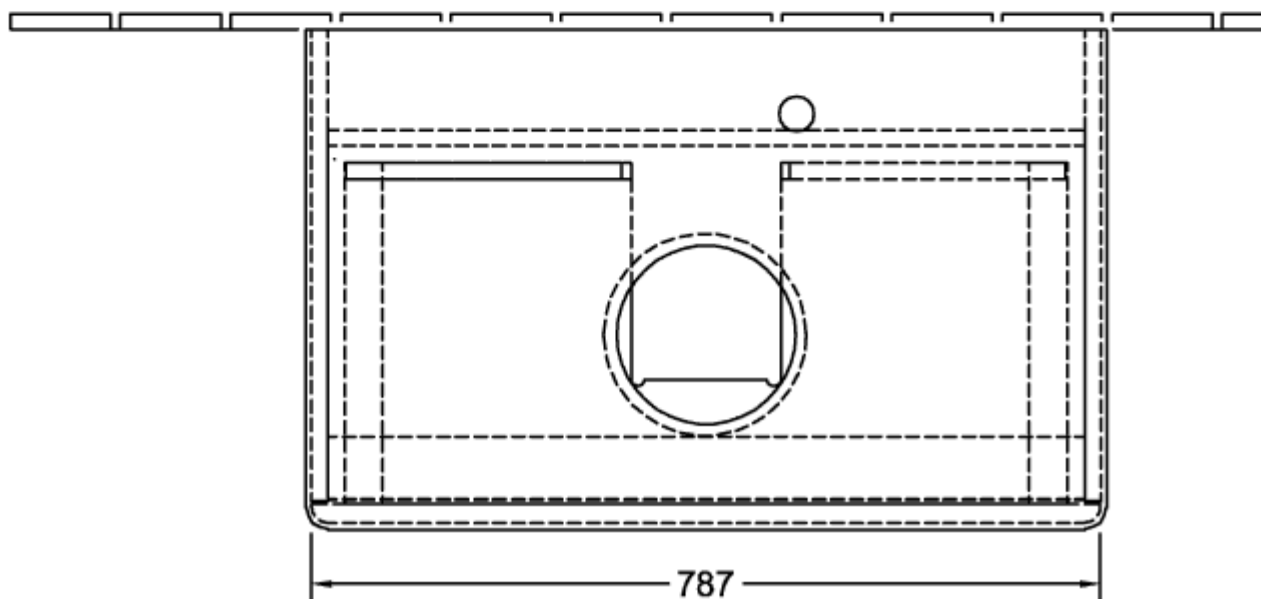

⚡ $\frac{N \perp L}{\text{ooo}}$ 220 - 240V