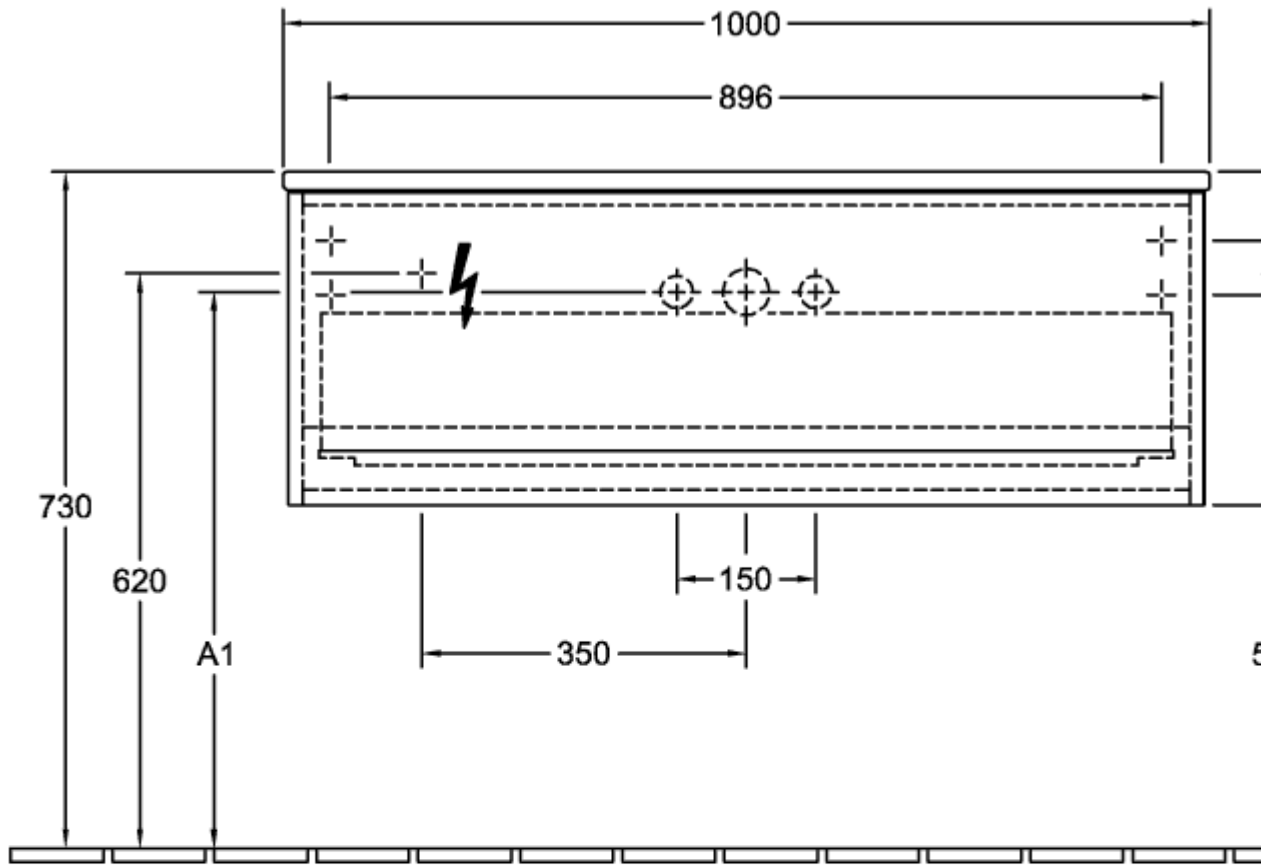

ТЕХНИЧЕСКИЕ ЧЕРТЕЖИ

К31051GF