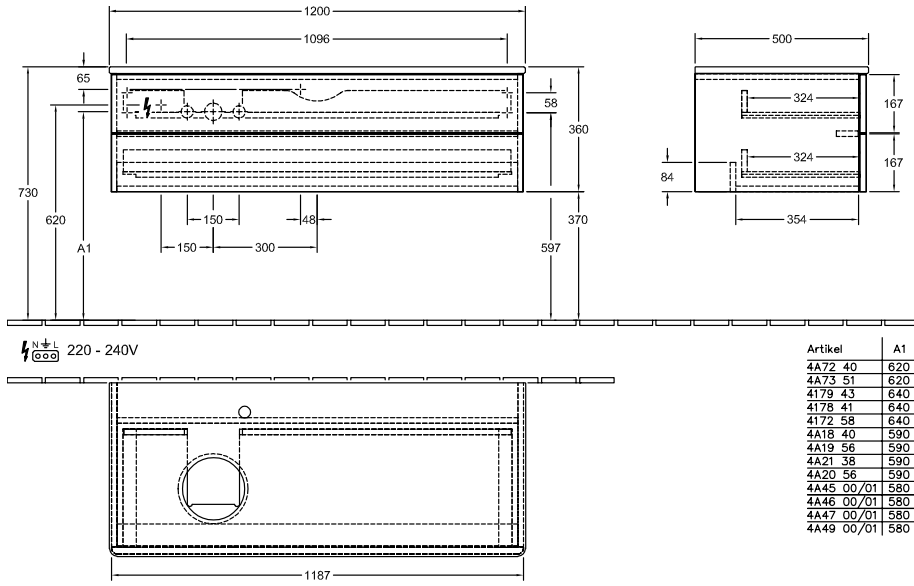

K22051GF

⚡ N L 220 - 240V