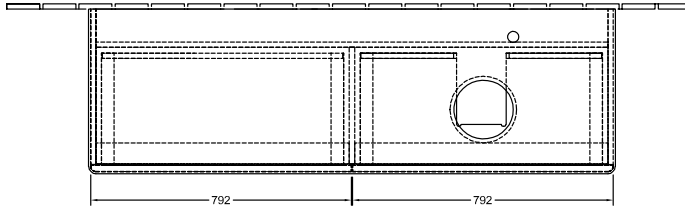

⚡ N L 220 - 240V