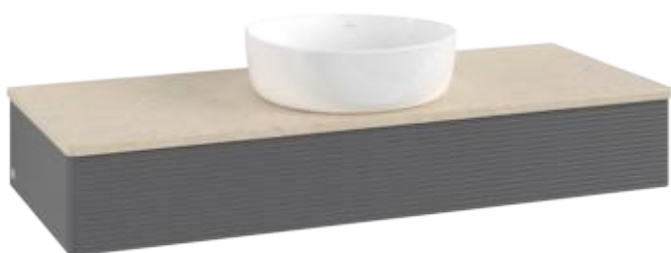

К10_1

1200 x 190 x 500 mm

[К ПОДРОБНОЙ ИНФОРМАЦИИ ОБ ИЗДЕЛИИ](#)

АНТАО

Мебель для ванной

К10_1

1200 x 190 x 500 mm

[К ПОДРОБНОЙ ИНФОРМАЦИИ ОБ ИЗДЕЛИИ](#)