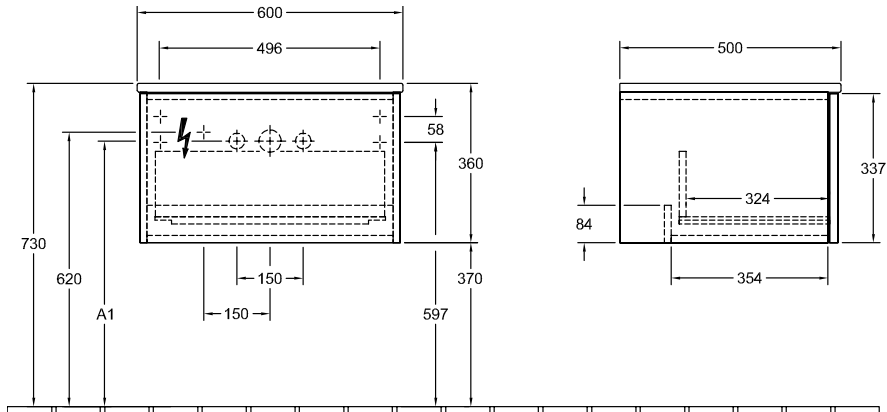

K29051HJ

⚡ N L 220 - 240V