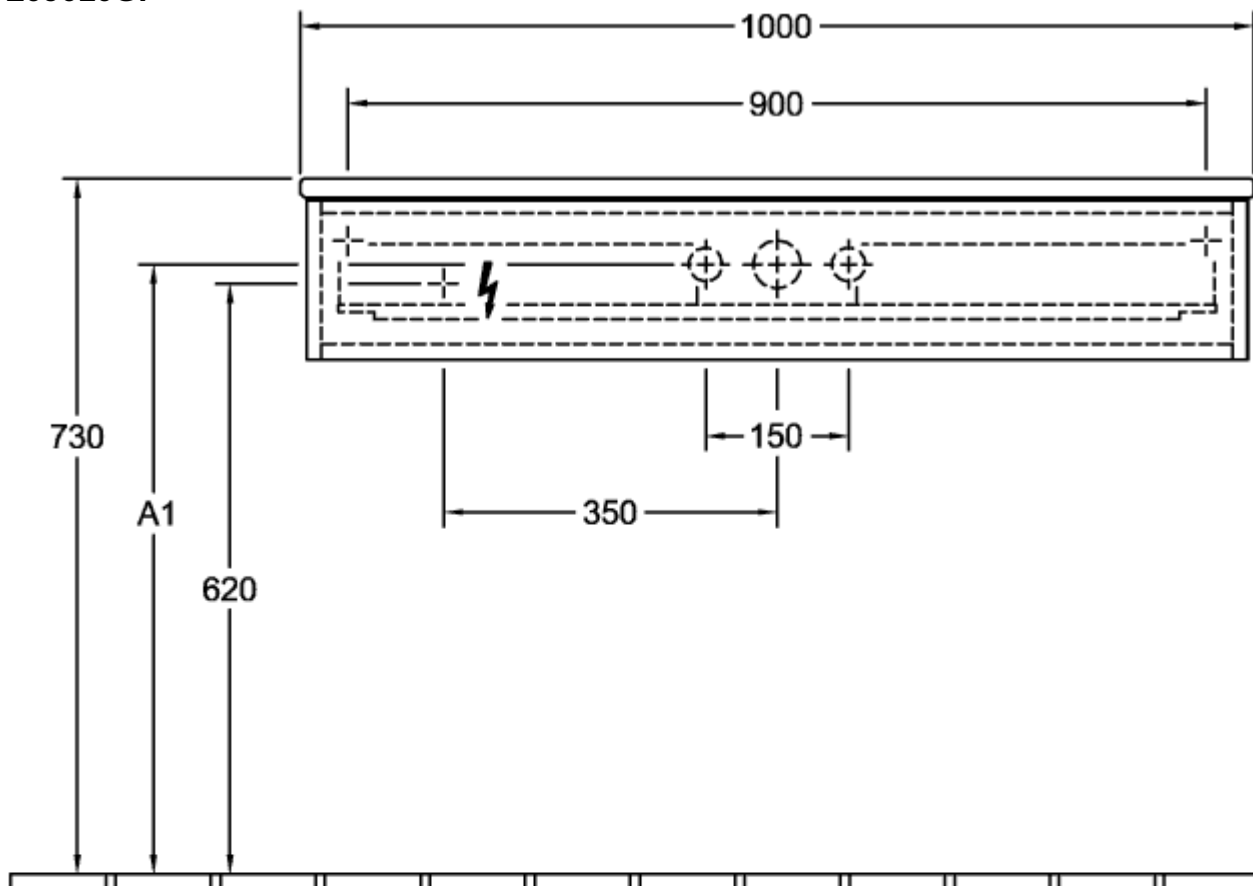

L09010GF

⚡ $\begin{matrix} N \\ \text{---} \\ L \end{matrix}$ 220 - 240V