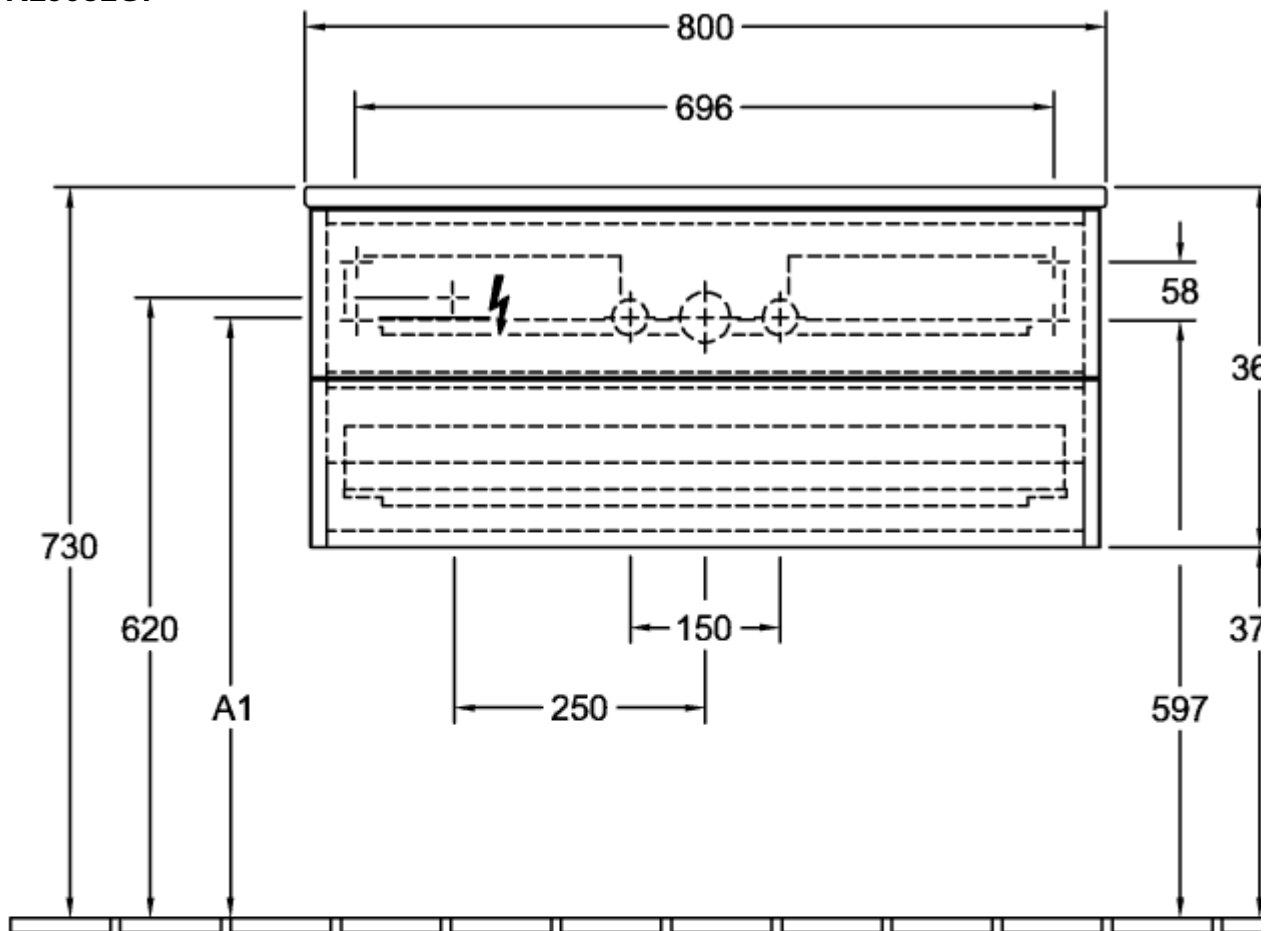

K19051GF

⚡ $\frac{N \perp L}{\text{ooo}}$ 220 - 240V