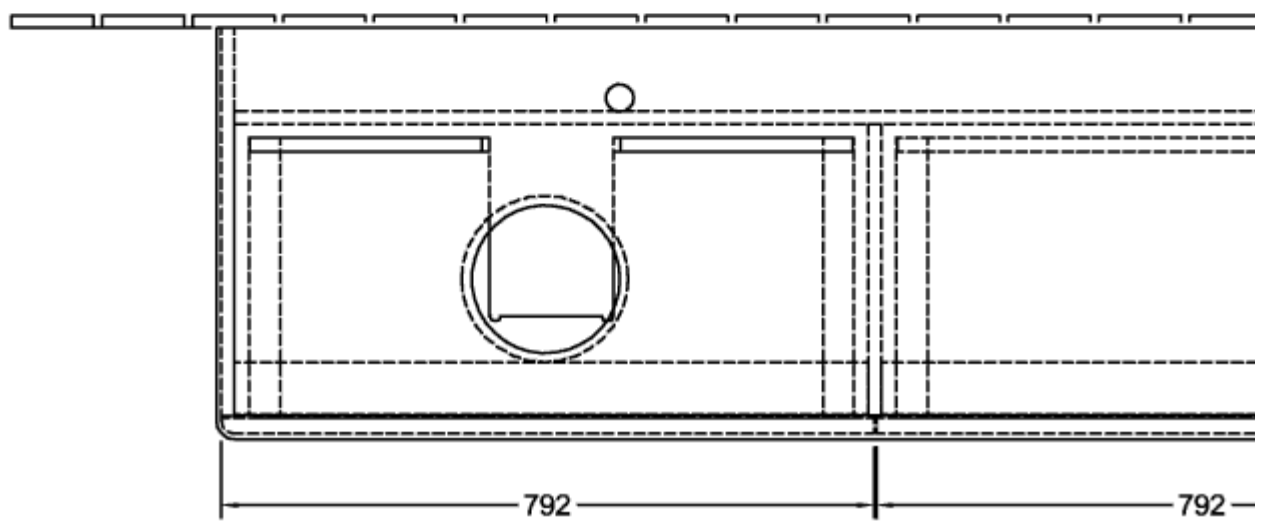

ТЕХНИЧЕСКИЕ ЧЕРТЕЖИ

K26050GF

220 - 240V