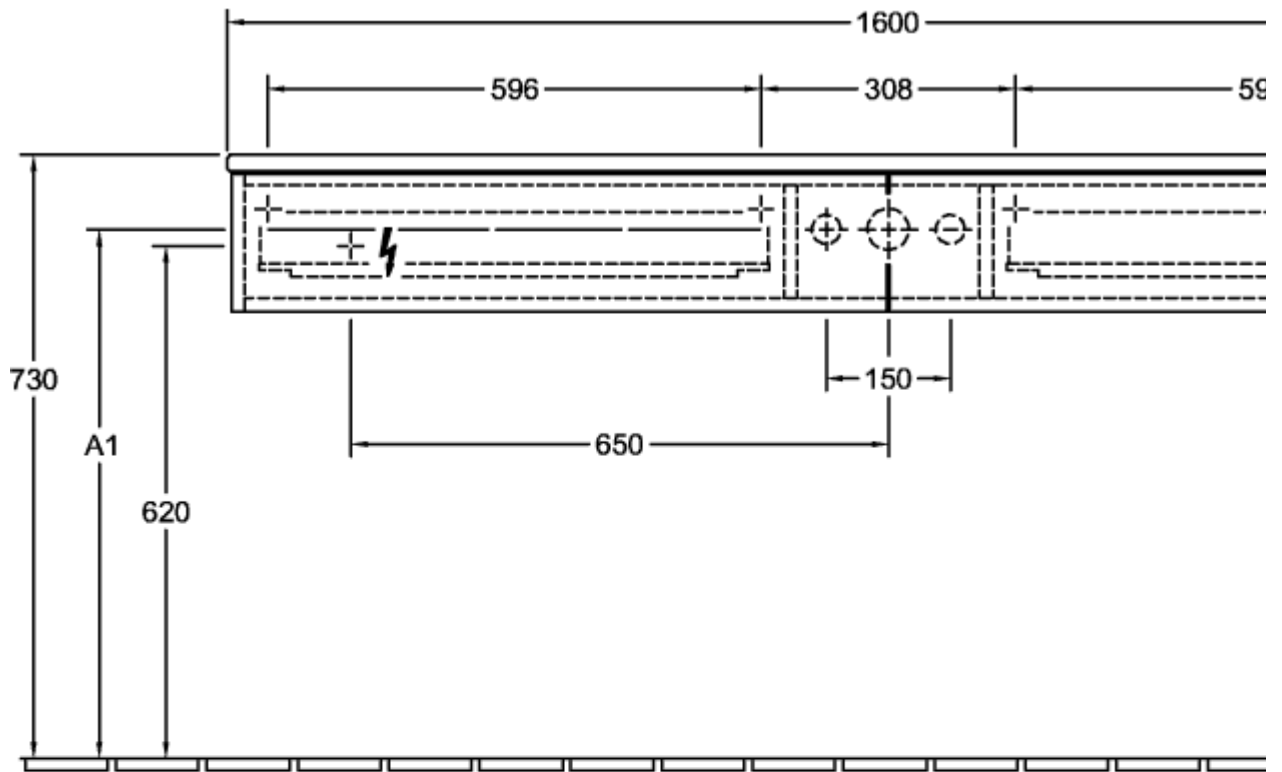

ТЕХНИЧЕСКИЕ ЧЕРТЕЖИ

K14010GF