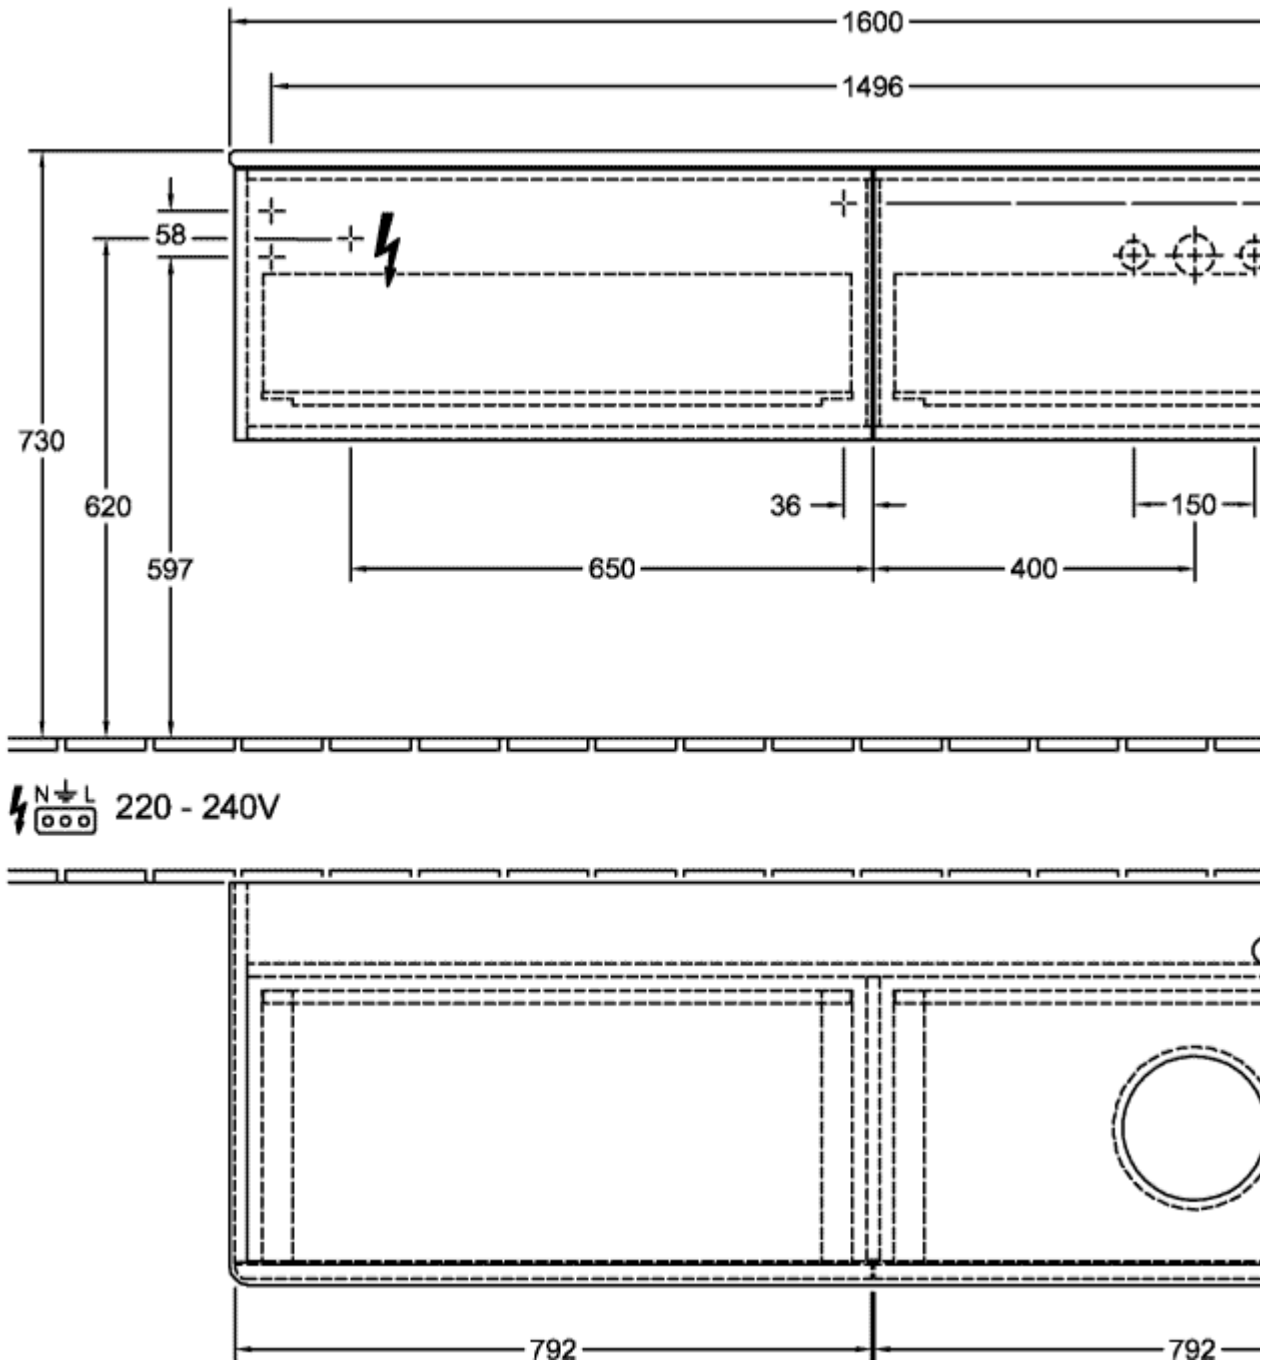

ТЕХНИЧЕСКИЕ ЧЕРТЕЖИ

K38051GF