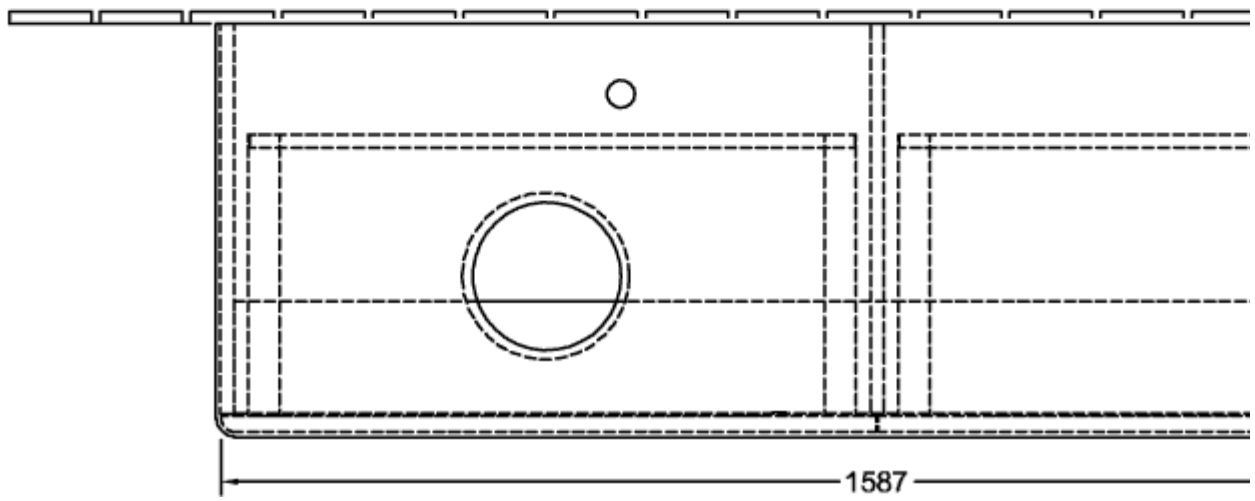

ТЕХНИЧЕСКИЕ ЧЕРТЕЖИ

K15010GF

220 - 240V