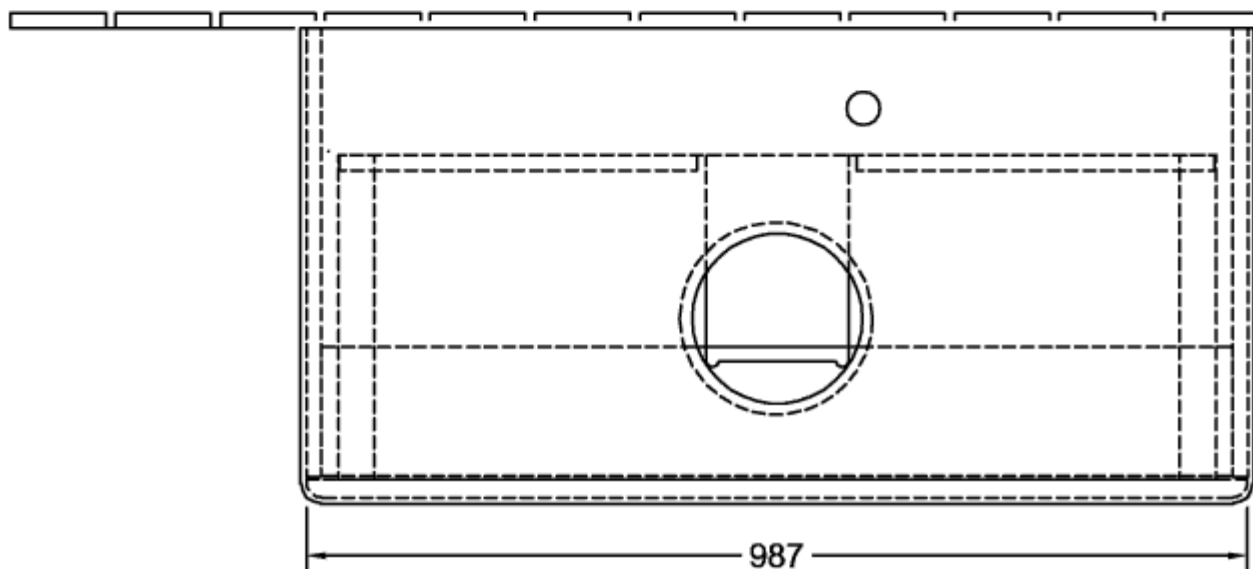

⚡ $\begin{matrix} N \\ \text{---} \\ L \end{matrix}$ 220 - 240V