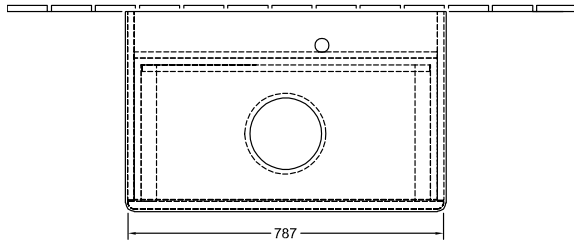

Artikelnr	A1
4A72	40
4A73	51
4A74	65
4A79	43
4A98	61
4A78	41
4A72	58
4A18	40
4A19	58
4A21	38
4A20	56
4A43	61
4A45	00/01
4A46	00/01
4A47	00/01
4A48	00/01
4A49	00/01
4A50	00/01