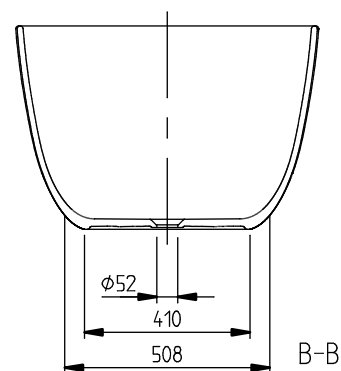

UBQ170TAO7TF2BCVRW

ANTAO 1700x750 UBQ170TAO7TV	 Villeroy & Boch 1748
V01 / 06-09-2022