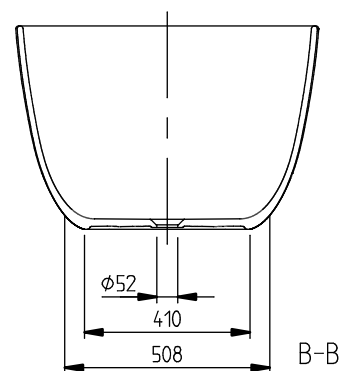

UBQ170TAO7F2BCV-RW

ANTAO 1700x750 UBQ170TAO7V	 Villeroy & Boch 1748
V01 / 06-09-2022