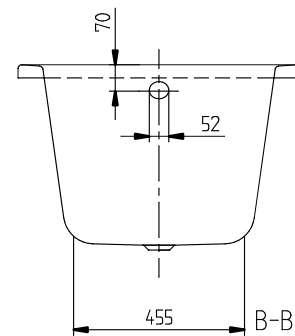

UBA170ARA2V-01

ARCHITECTURA 1695x750 UBA170ARA2 V02 / 05-02-2020	 Villeroy & Boch 1748