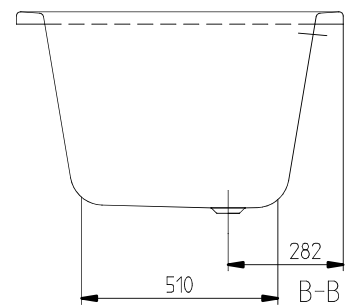

UBA180ARA2V-01

ARCHITECTURA 1795x795 UBA180ARA2 V02/ 0 5-02-2020	 Villeroy & Boch 1748