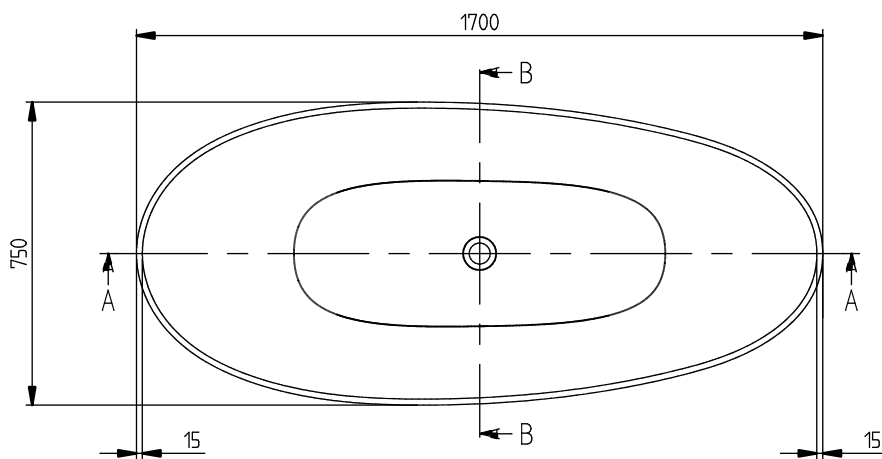

UBQ170TAO7F2BCV-RW

ANTAO 1700x750 UBQ170TAO7V	 Villeroy & Boch 1748
V01 / 06-09-2022