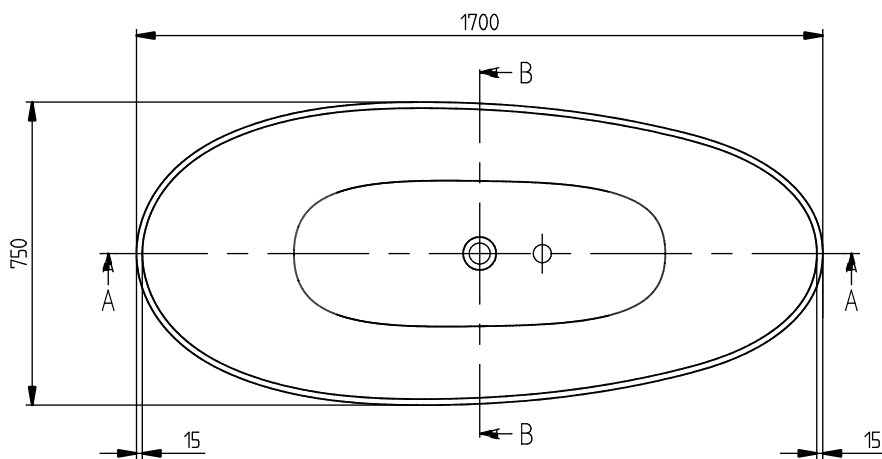

UBQ170TAO7TV-RW

ANTAO 1700x750 UBQ170TAO7TV	 Villeroy & Boch 1748
V01 / 06-09-2022