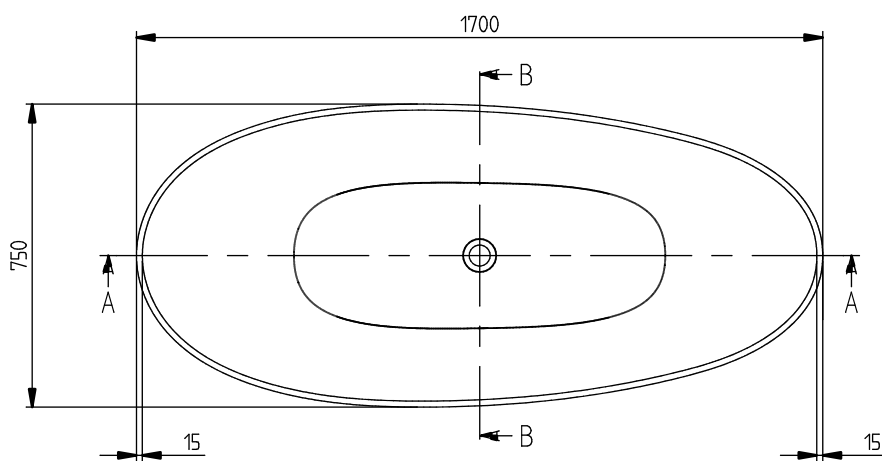

UBQ170TAO7F2BCV-01

ANTAO 1700x750 UBQ170TAO7V	 Villeroy & Boch 1748
V01 / 06-09-2022