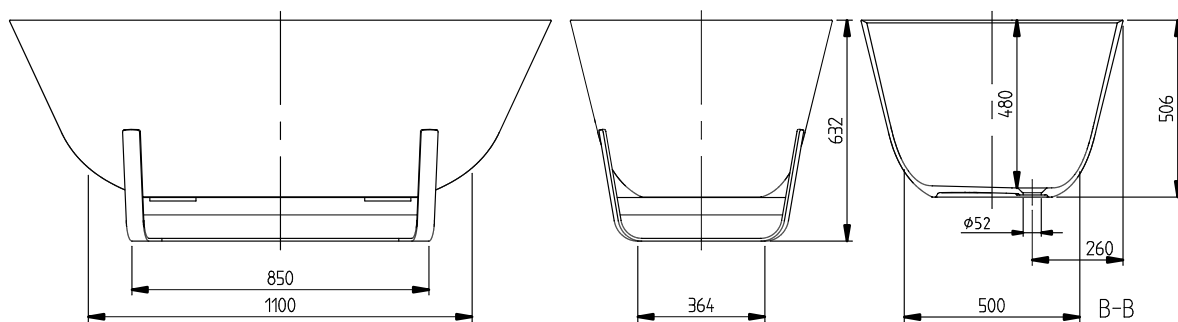

# ТЕХНИЧЕСКИЕ ЧЕРТЕЖИ

UBQ155ANH7F4BCV-01

ANTHEUS 1550 x 750 UBQ155ANH7F4	 <b>Villeroy &amp; Boch</b> 1748
V01 / 04-02-2020	