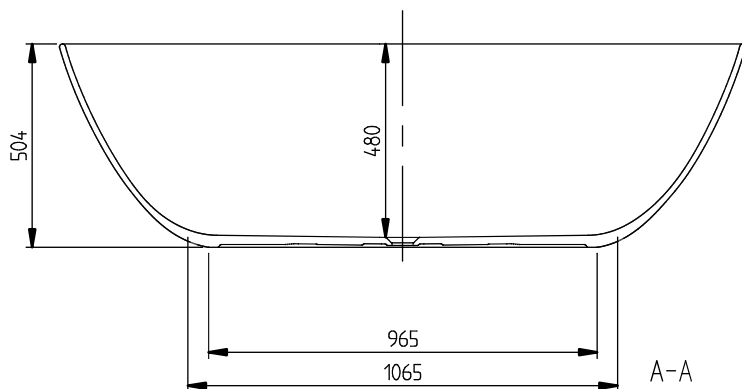

UBQ170TAO7F2BCV-RW

ANTAO 1700x750 UBQ170TAO7V	 Villeroy & Boch 1748
V01 / 06-09-2022