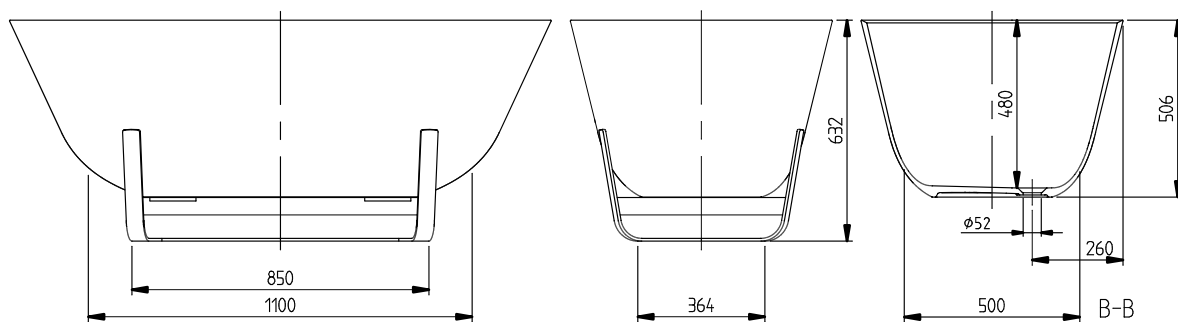

UBQ155ANH7F400V-01

ANTHEUS 1550 x 750 UBQ155ANH7F4	 Villeroy & Boch 1748
V01 / 04-02-2020