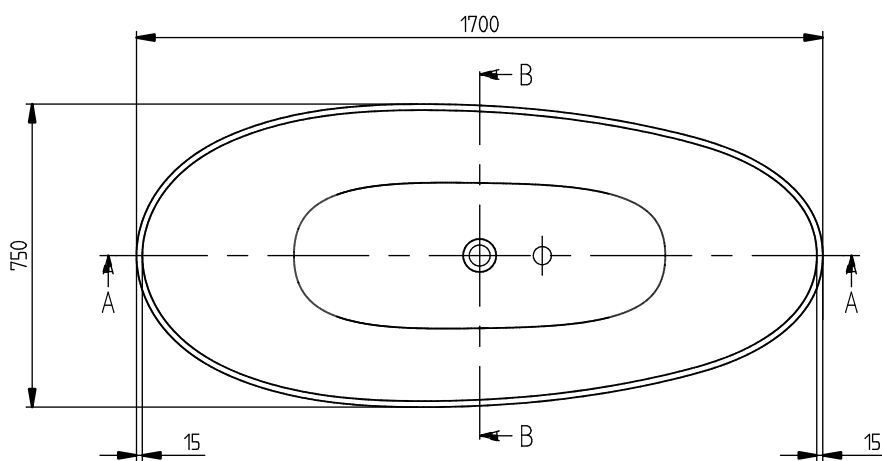

UBQ170TAO7TF2BCVRW

ANTAO 1700x750 UBQ170TAO7TV	 Villeroy & Boch 1748
V01 / 06-09-2022