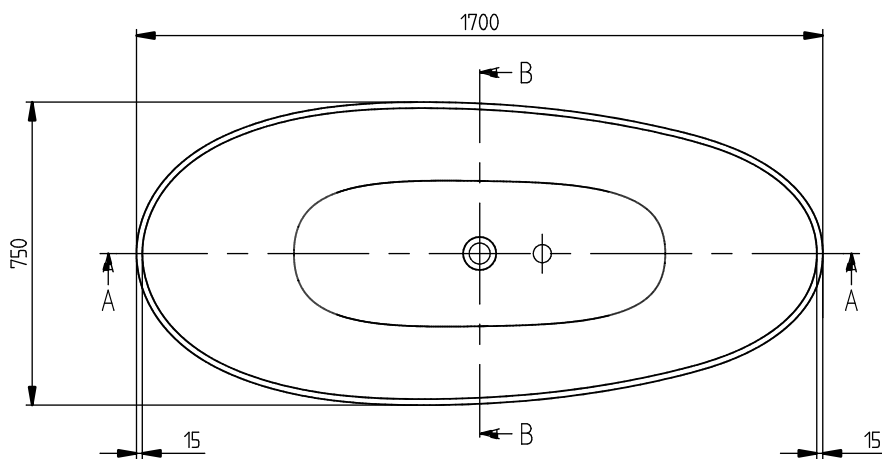

UBQ170TAO7TF2BCV01

ANTAO 1700x750 UBQ170TAO7TV	 Villeroy & Boch 1748
V01 / 06-09-2022