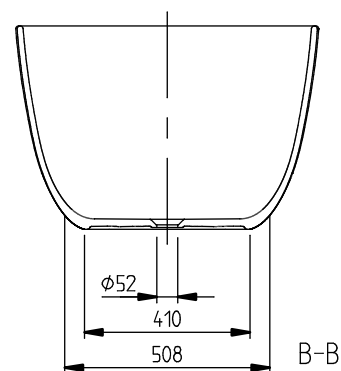

UBQ170TAO7TV-R8

ANTAO 1700x750 UBQ170TAO7TV	 Villeroy & Boch 1748
V01 / 06-09-2022