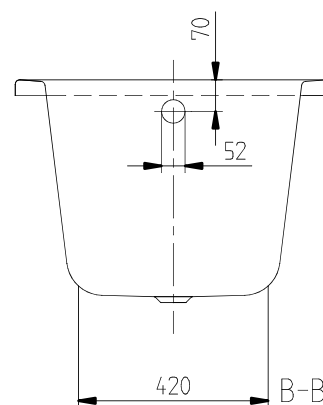

UBA147ARA2V-01

ARCHITECTURA 1400x700 UBA147ARA2 V02/ 05-02-2020	 Villeroy & Boch 1748