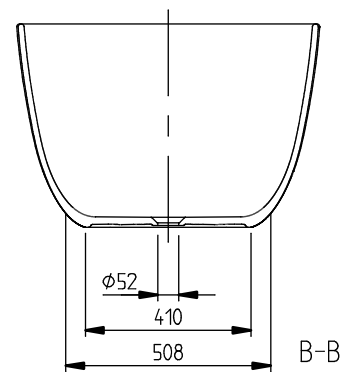

UBQ170TAO7TV-01

ANTAO 1700x750 UBQ170TAO7TV	 Villeroy & Boch 1748
V01 / 06-09-2022