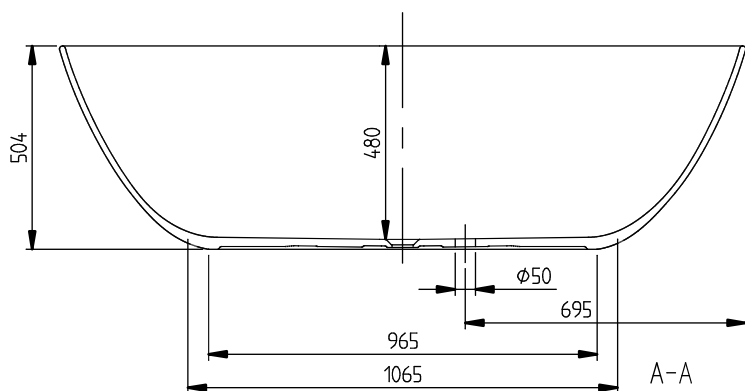

UBQ170TAO7TF2BCVRW

ANTAO 1700x750 UBQ170TAO7TV	 Villeroy & Boch 1748
V01 / 06-09-2022