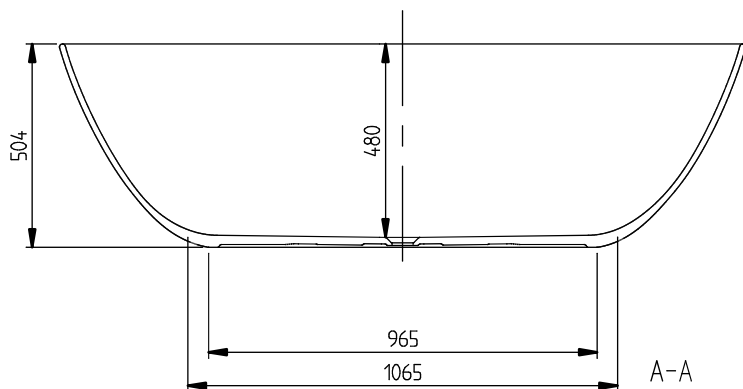

UBQ170TAO7V-01

ANTAO 1700x750 UBQ170TAO7V	 Villeroy & Boch 1748
V01 / 06-09-2022