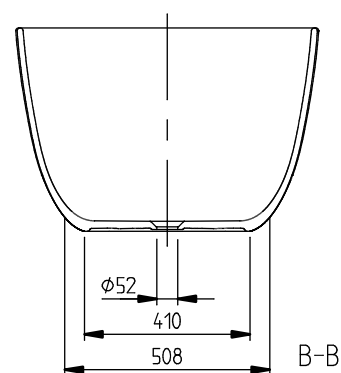

UBQ170TAO7F2BCV-01

ANTAO 1700x750 UBQ170TAO7V	 Villeroy & Boch 1748
V01 / 06-09-2022