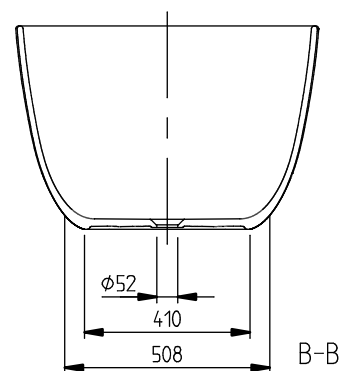

UBQ170TAO7V-3S

ANTAO 1700x750 UBQ170TAO7V	 Villeroy & Boch 1748
V01 / 06-09-2022