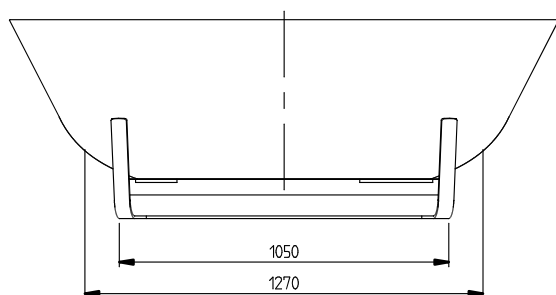

# ТЕХНИЧЕСКИЕ ЧЕРТЕЖИ

UBQ175ANH7F4BCV-01

ANTHEUS 1750x800 UBQ175ANH7F4	 <b>Villeroy &amp; Boch</b> 1748
V01 / 04-02-2020	