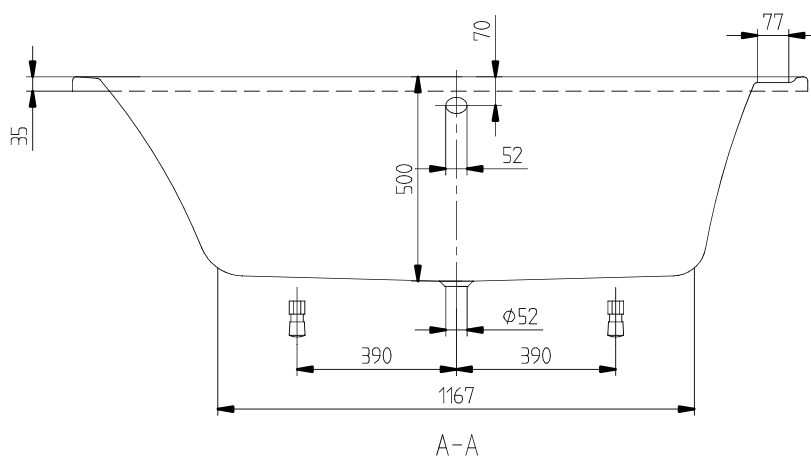

UBA180ARA2V-01

ARCHITECTURA 1795x795 UBA180ARA2 V02/ 0 5-02-2020	 Villeroy & Boch 1748