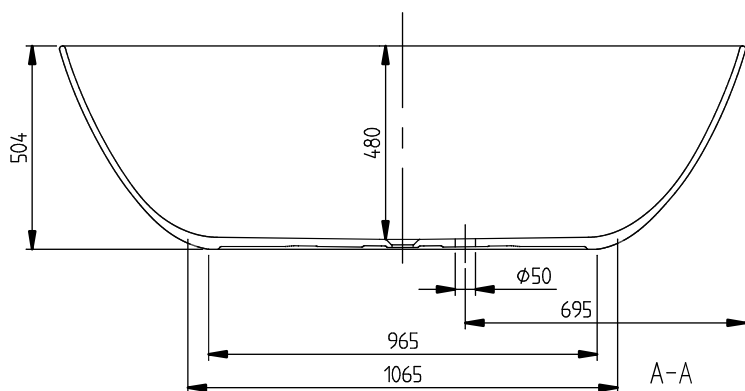

UBQ170TAO7TV-R8

ANTAO 1700x750 UBQ170TAO7TV	 Villeroy & Boch 1748
V01 / 06-09-2022