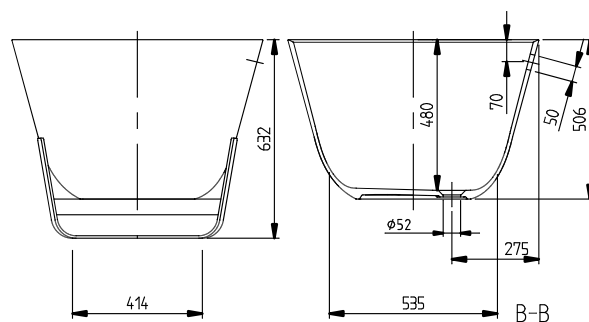

# ТЕХНИЧЕСКИЕ ЧЕРТЕЖИ

UBQ175ANH7F400V-01

ANTHEUS 1750x800 UBQ175ANH7F4	 <b>Villeroy &amp; Boch</b> 1748
V01 / 04-02-2020	