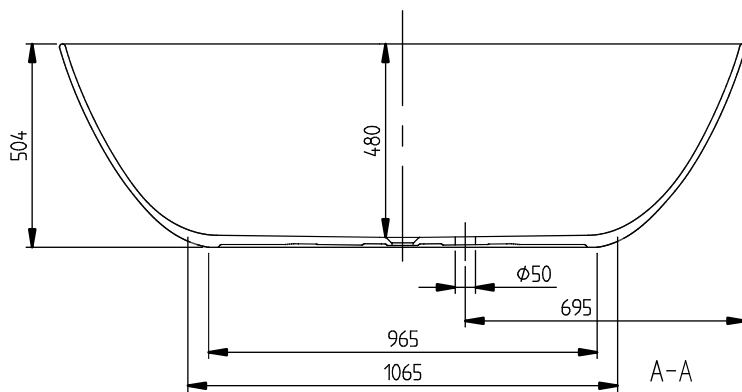

UBQ170TAO7TV-01

ANTAO 1700x750 UBQ170TAO7TV	 Villeroy & Boch 1748
V01 / 06-09-2022