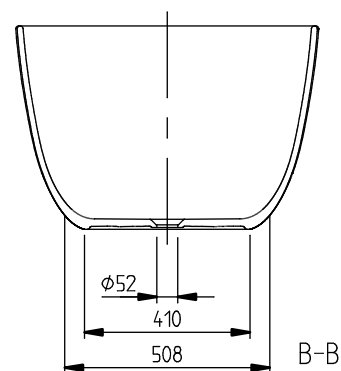

UBQ170TAO7V-RW

ANTAO 1700x750 UBQ170TAO7V	 Villeroy & Boch 1748
V01 / 06-09-2022