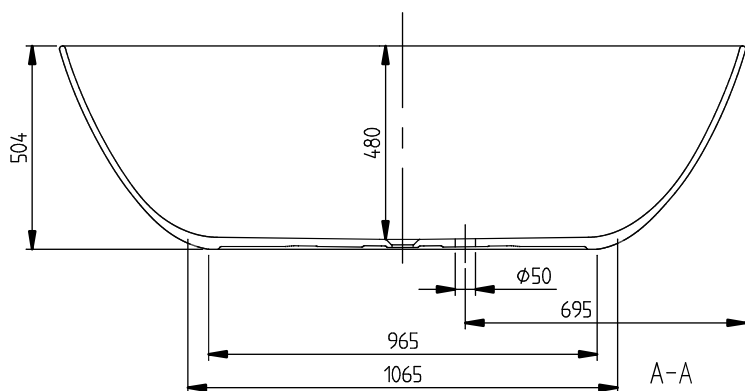

UBQ170TAO7TF2BCV01

ANTAO 1700x750 UBQ170TAO7TV	 Villeroy & Boch 1748
V01 / 06-09-2022