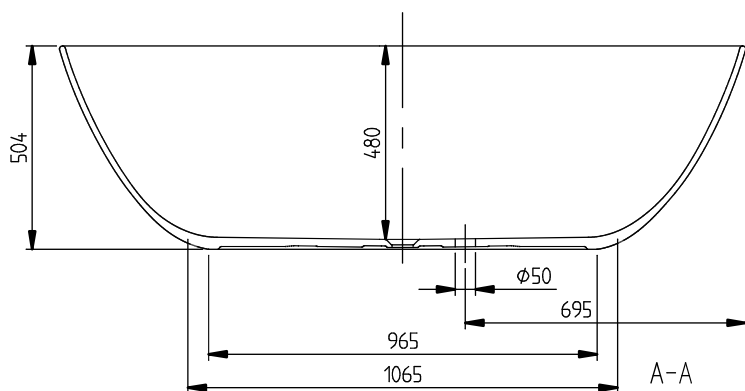

UBQ170TAO7TV-RW

ANTAO 1700x750 UBQ170TAO7TV	 Villeroy & Boch 1748
V01 / 06-09-2022