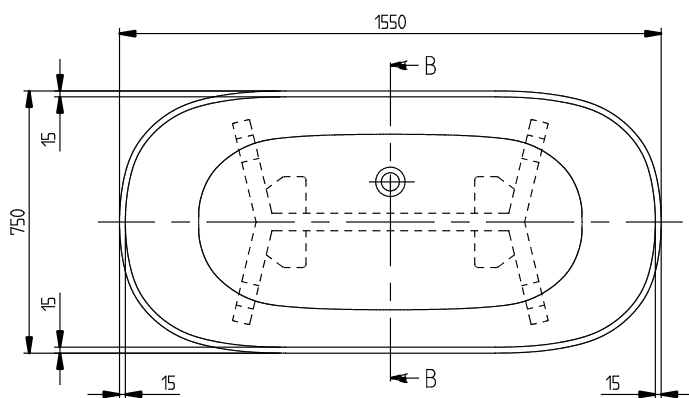

UBQ155ANH7F400V-3S

ANTHEUS 1550 x 750 UBQ155ANH7F4	 Villeroy & Boch 1748
V01 / 04-02-2020