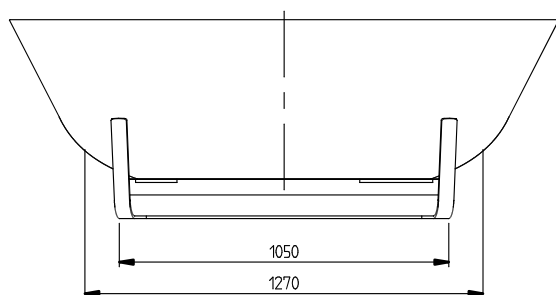

# ТЕХНИЧЕСКИЕ ЧЕРТЕЖИ

UBQ175ANH7F4BCV-RW

ANTHEUS 1750x800 UBQ175ANH7F4	 <b>Villeroy &amp; Boch</b> 1748
V01 / 04-02-2020	