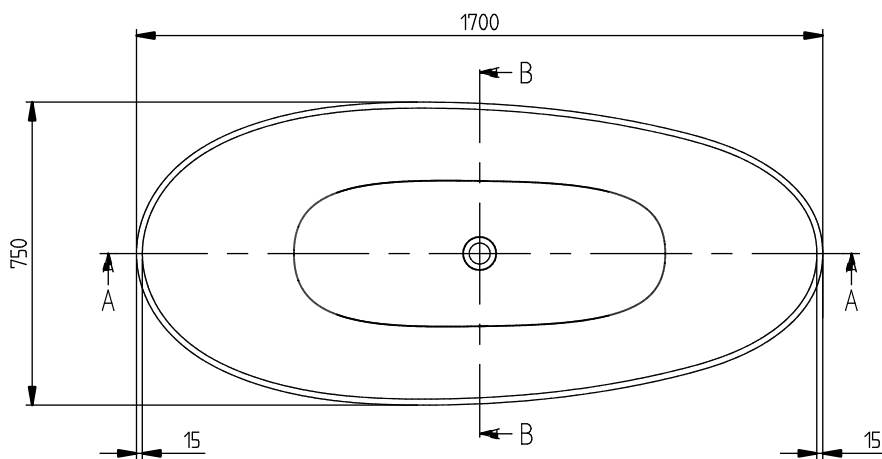

UBQ170TAO7V-01

ANTAO 1700x750 UBQ170TAO7V	 Villeroy & Boch 1748
V01 / 06-09-2022