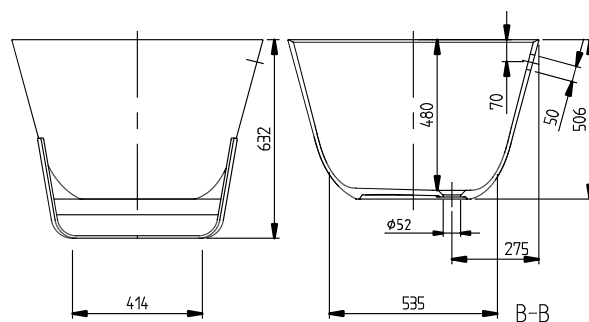

# ТЕХНИЧЕСКИЕ ЧЕРТЕЖИ

UBQ175ANH7F4BCV-RW

ANTHEUS 1750x800 UBQ175ANH7F4	 <b>Villeroy &amp; Boch</b> 1748
V01 / 04-02-2020	