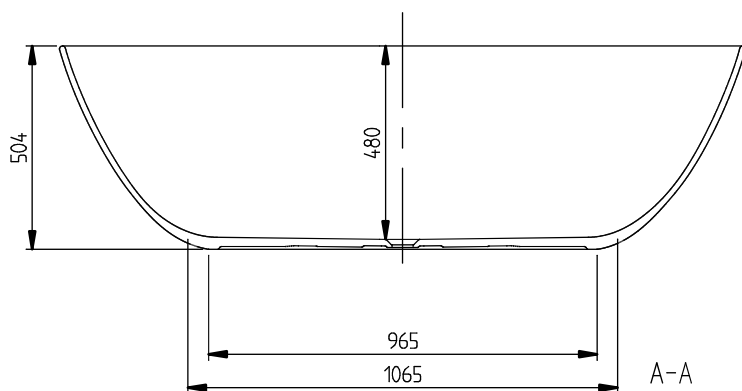

UBQ170TAO7V-3S

ANTAO 1700x750 UBQ170TAO7V	 Villeroy & Boch 1748
V01 / 06-09-2022