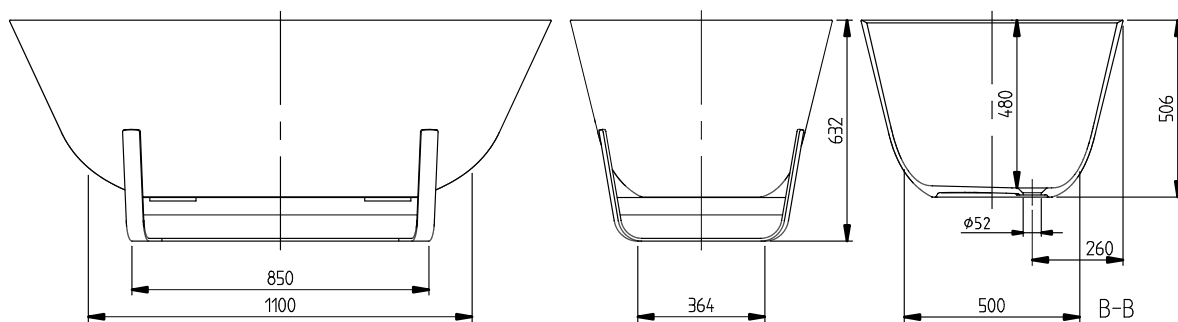

### НАЗВАНИЕ ЦВЕТА

Альпийский белый

Stone White

UBQ155ANH7F4BCV-RW

ANTHEUS 1550 x 750 UBQ155ANH7F4	 <b>Villeroy &amp; Boch</b> 1748
V01 / 04-02-2020	