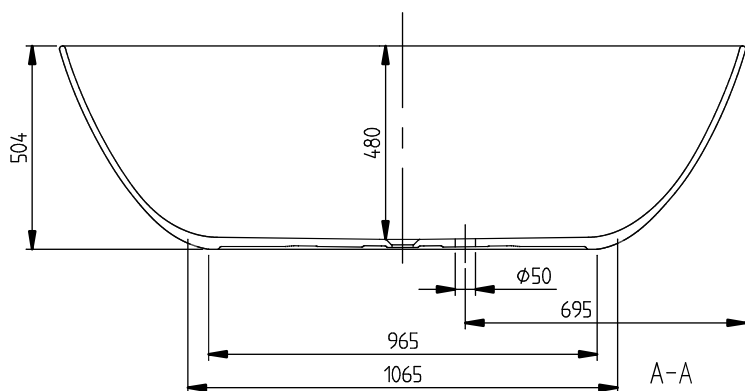

UBQ170TAO7TV-3S

ANTAO 1700x750 UBQ170TAO7TV	 Villeroy & Boch 1748
V01 / 06-09-2022