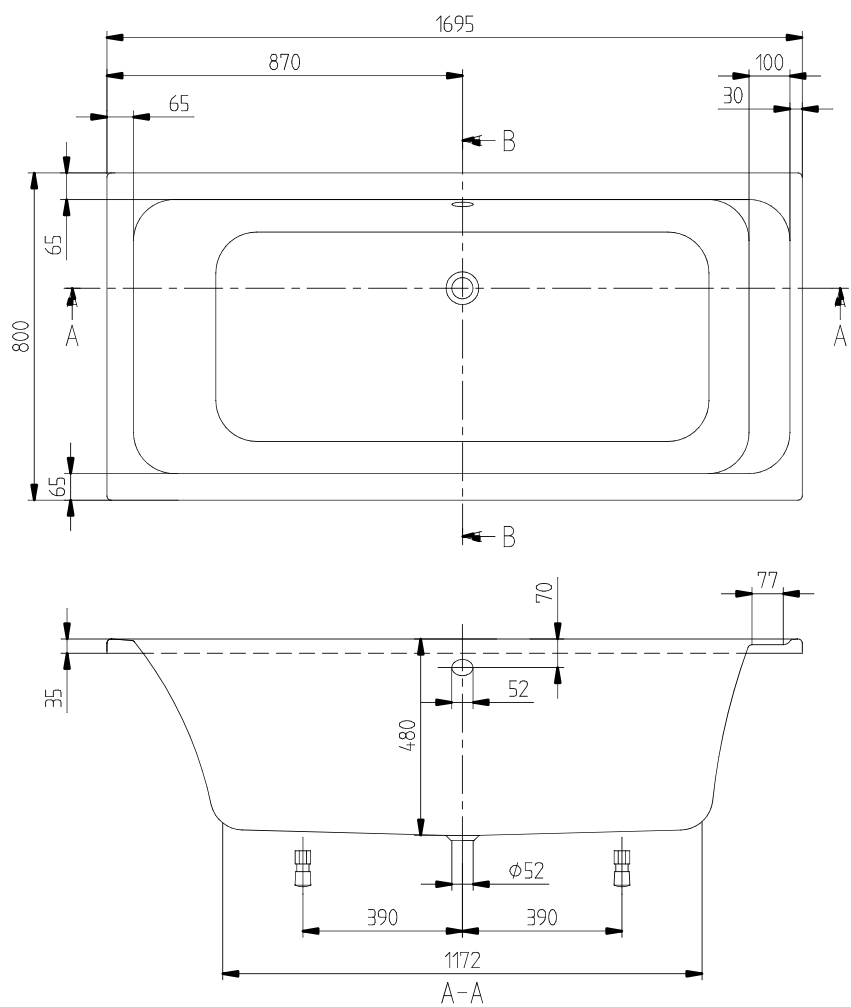

UBA178ARA2V-01

ARCHITECTURA 1695 x 800 UBA178 ARA2 V02 / 05-02-2020	 Villeroy & Boch 1748