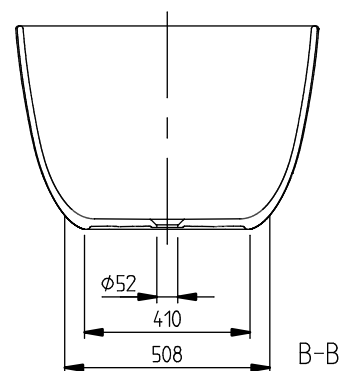

UBQ170TAO7TV-3S

ANTAO 1700x750 UBQ170TAO7TV	 Villeroy & Boch 1748
V01 / 06-09-2022