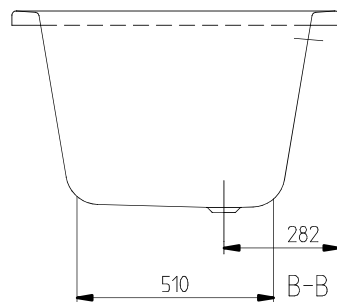

### НАЗВАНИЕ ЦВЕТА

Альпийский белый

UBA178ARA2V-01

ARCHITECTURA 1695 x 800 UBA178 ARA2 V02 / 05-02-2020	 <b>Villeroy &amp; Boch</b> 1748
---	---