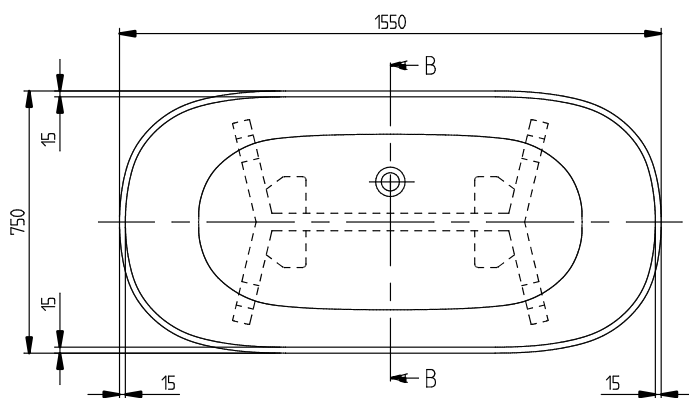

UBQ155ANH7F400V-01

ANTHEUS 1550 x 750 UBQ155ANH7F4	 Villeroy & Boch 1748
V01 / 04-02-2020