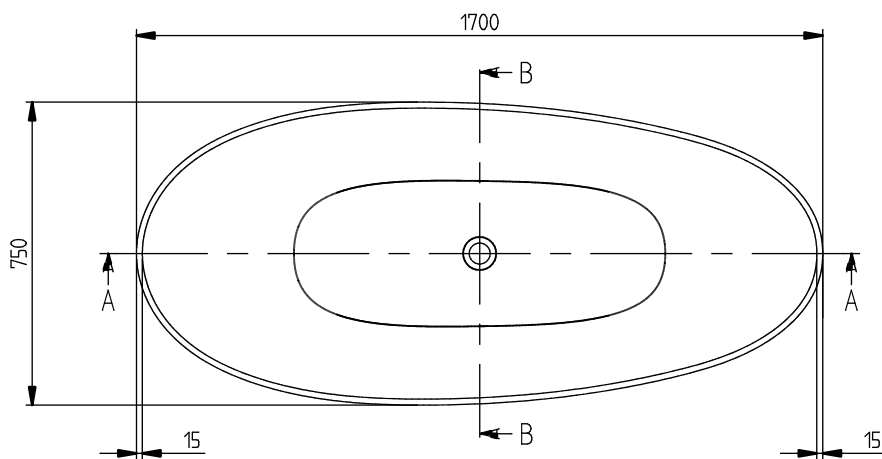

UBQ170TAO7V-RW

ANTAO 1700x750 UBQ170TAO7V	 Villeroy & Boch 1748
V01 / 06-09-2022