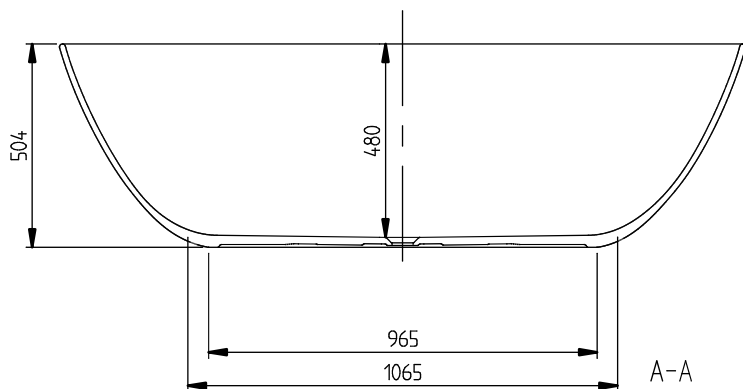

UBQ170TAO7V-RW

ANTAO 1700x750 UBQ170TAO7V	 Villeroy & Boch 1748
V01 / 06-09-2022