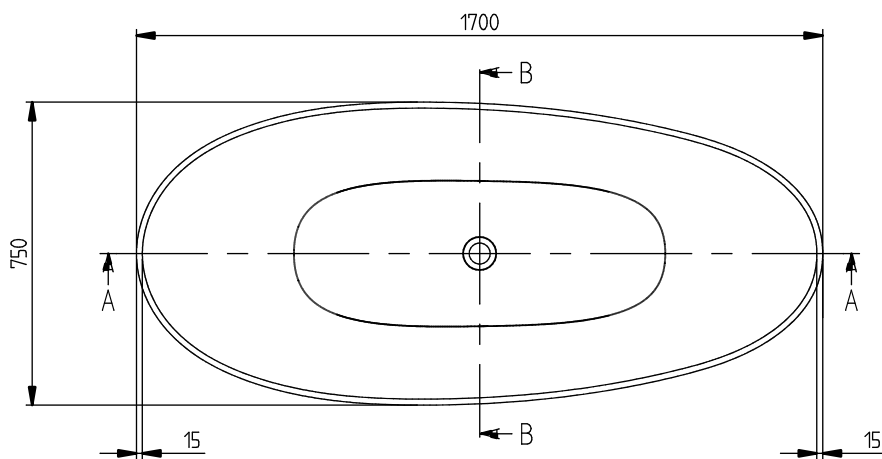

UBQ170TAO7V-R8

ANTAO 1700x750 UBQ170TAO7V	 Villeroy & Boch 1748
V01 / 06-09-2022