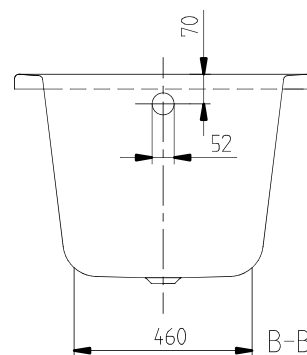

UBA167ARA2V-01

ARCHITECTURA 1600x700 UBA167ARA2 V02/ 05-02-2020	 Villeroy & Boch 1748