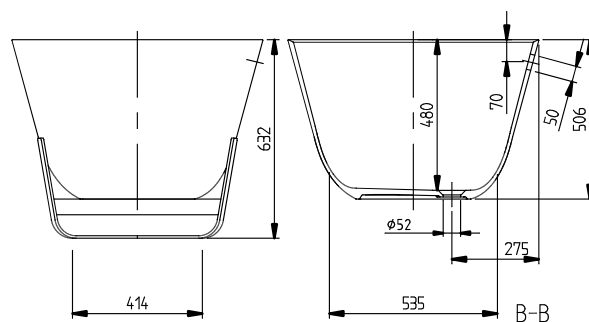

# ТЕХНИЧЕСКИЕ ЧЕРТЕЖИ

UBQ175ANH7F4BCV-01

ANTHEUS 1750x800 UBQ175ANH7F4	 <b>Villeroy &amp; Boch</b> 1748
V01 / 04-02-2020	