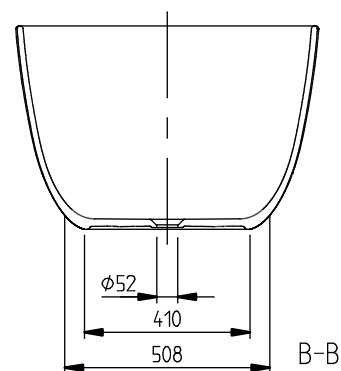

UBQ170TAO7TF2BCV01

ANTAO 1700x750 UBQ170TAO7TV	 Villeroy & Boch 1748
V01 / 06-09-2022