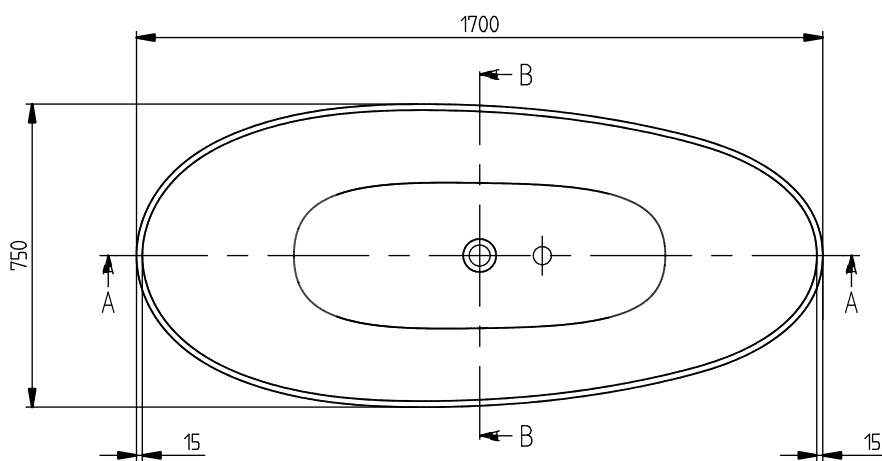

UBQ170TAO7TV-3S

ANTAO 1700x750 UBQ170TAO7TV	 Villeroy & Boch 1748
V01 / 06-09-2022