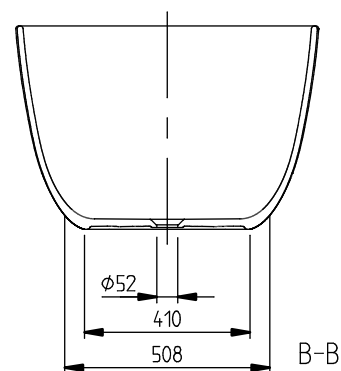

UBQ170TAO7TV-RW

ANTAO 1700x750 UBQ170TAO7TV	 Villeroy & Boch 1748
V01 / 06-09-2022