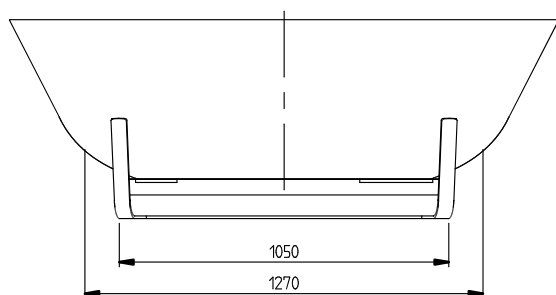

ТЕХНИЧЕСКИЕ ЧЕРТЕЖИ

UBQ175ANH7F400V-01

ANTHEUS 1750x800 UBQ175ANH7F4	 Villeroy & Boch 1748
V01 / 04-02-2020