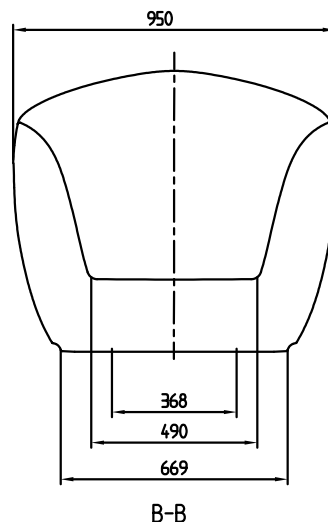

UBQ194AVE9T1BCV-RW

UBQ194AVE9W1
AVEO FREESTANDING
NEW GENERATION