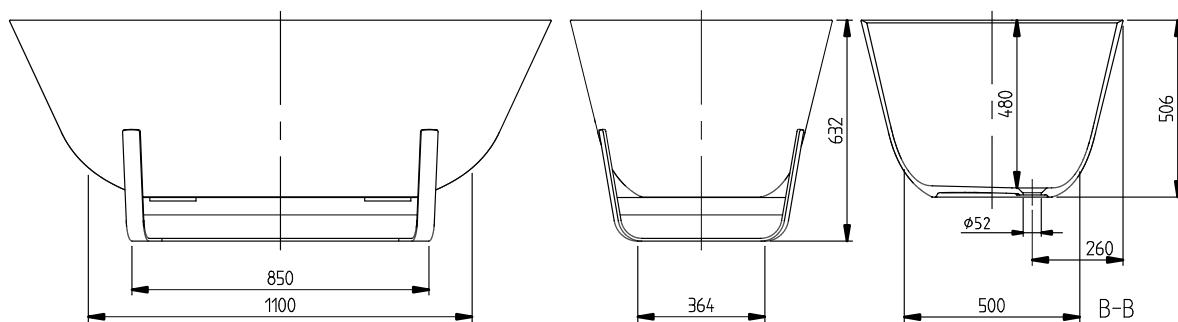

UBQ155ANH7F400V-3S

ANTHEUS 1550 x 750 UBQ155ANH7F4	 Villeroy & Boch 1748
V01 / 04-02-2020