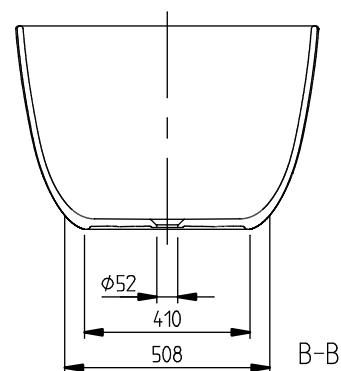

UBQ170TAO7V-01

ANTAO 1700x750 UBQ170TAO7V	 Villeroy & Boch 1748
V01 / 06-09-2022