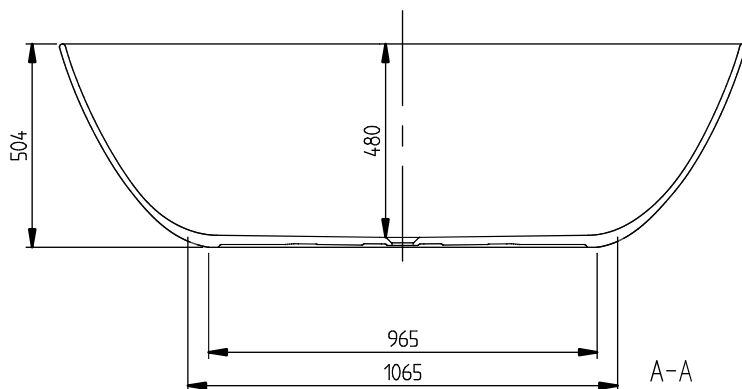

UBQ170TAO7V-R8

ANTAO 1700x750 UBQ170TAO7V	 Villeroy & Boch 1748
V01 / 06-09-2022