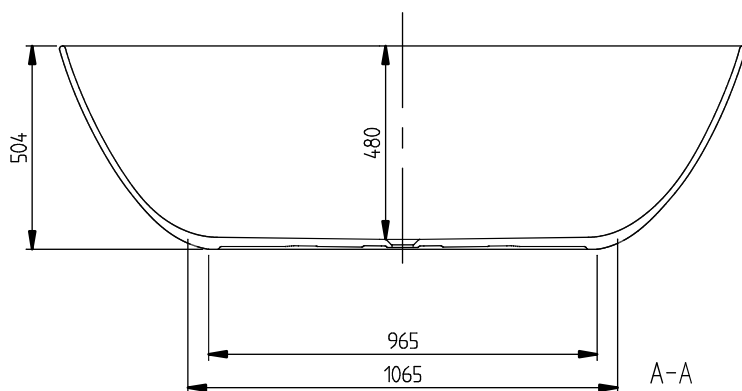

UBQ170TAO7F2BCV-01

ANTAO 1700x750 UBQ170TAO7V	 Villeroy & Boch 1748
V01 / 06-09-2022