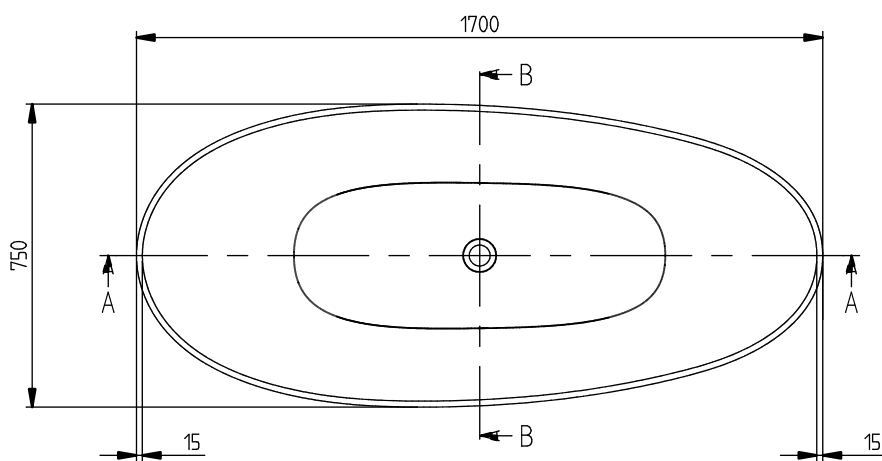

UBQ170TAO7V-3S

ANTAO 1700x750 UBQ170TAO7V	 Villeroy & Boch 1748
V01 / 06-09-2022