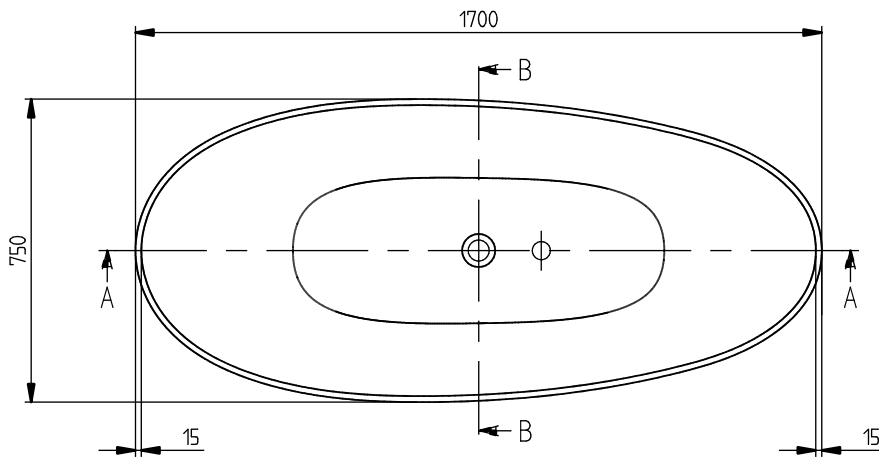

UBQ170TAO7TV-01

ANTAO 1700x750 UBQ170TAO7TV	 Villeroy & Boch 1748
V01 / 06-09-2022