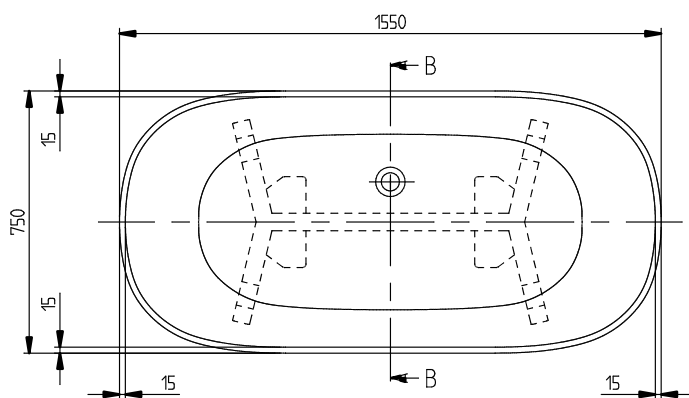

### НАЗВАНИЕ ЦВЕТА

Альпийский белый

Stone White

UBQ155ANH7F4BCV-RW

ANTHEUS 1550 x 750 UBQ155ANH7F4	 <b>Villeroy &amp; Boch</b> 1748
V01 / 04-02-2020	