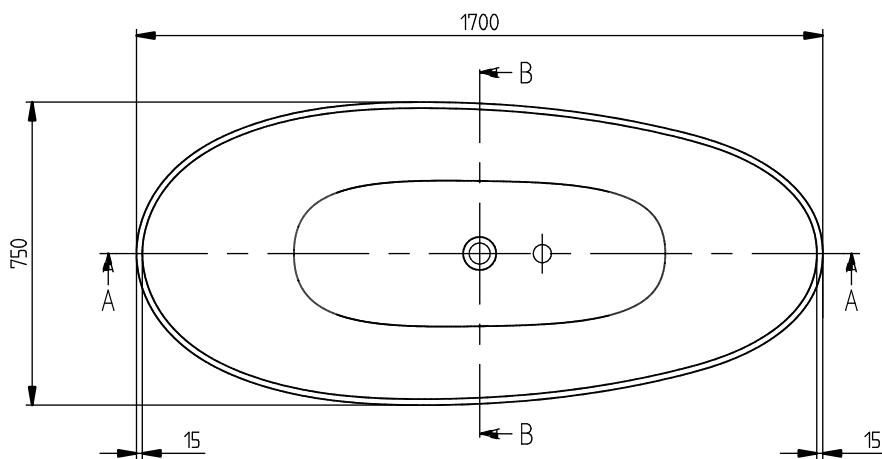

UBQ170TAO7TV-R8

ANTAO 1700x750 UBQ170TAO7TV	 Villeroy & Boch 1748
V01 / 06-09-2022