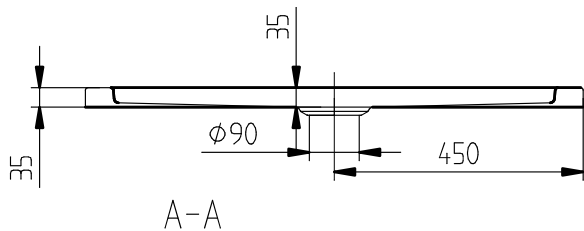

UDA0935SUB1V-01

SUBWAY
900x900
UDA0935SUB1
V02 / 31-03-2021