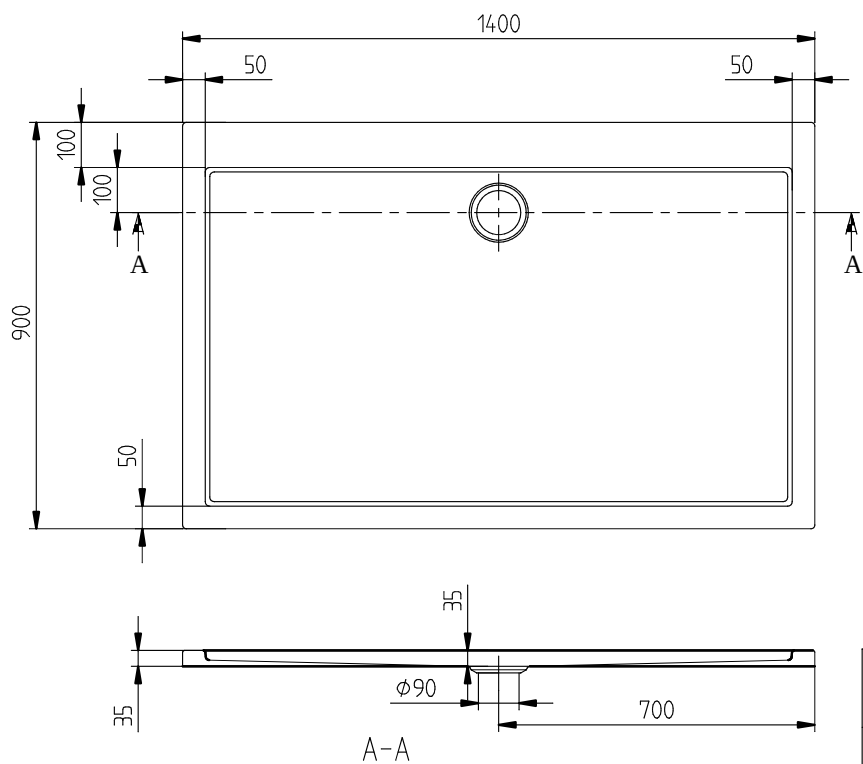

UDA1493SUB2V-01

SUBWAY 1400x900 UDA1493SUB2 V02 / 31-03-202 1	 Villeroy & Boch 1748