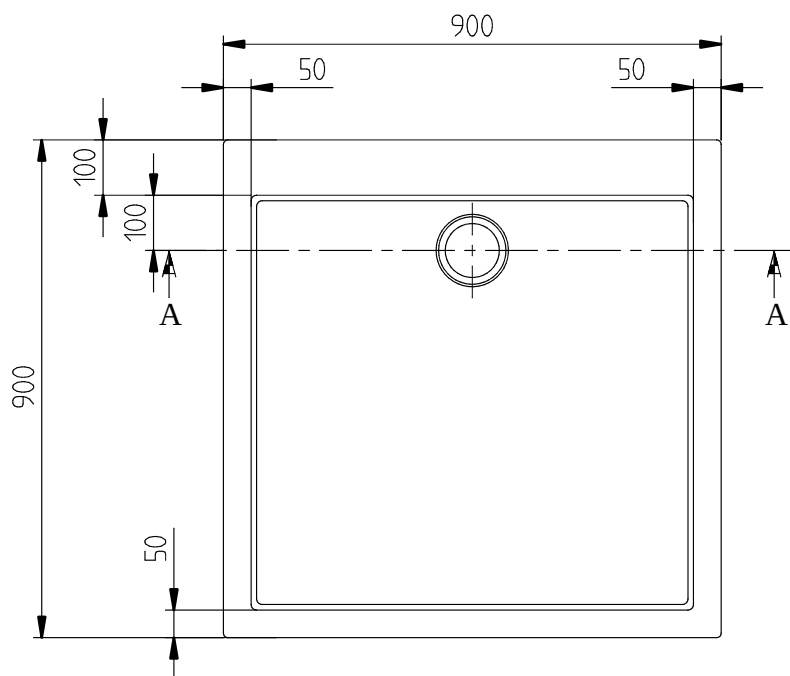

UDA0935SUB1V-01

SUBWAY
900x900
UDA0935SUB1
V02 / 31-03-2021