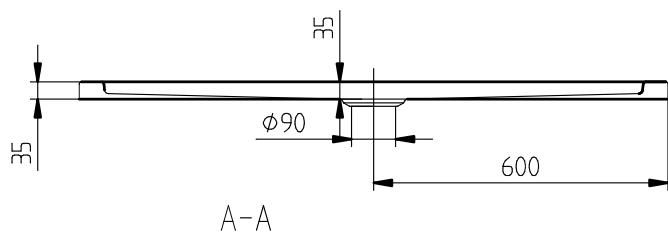

UDA1293SUB2V-01

SUBWAY 1200x900 UDA1293SUB2 V02 / 31-03-2021