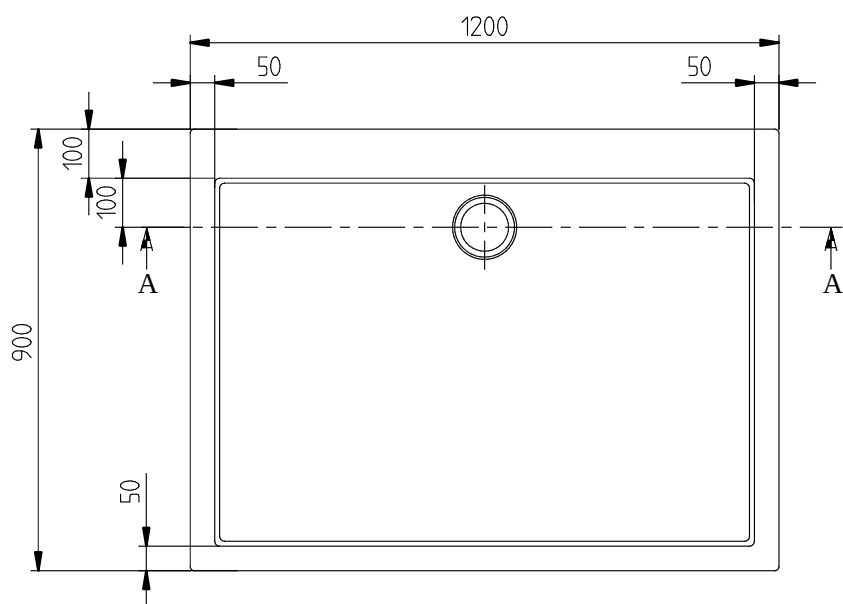

UDA1293SUB2V-01

SUBWAY 1200x900 UDA1293SUB2 V02 / 31-03-2021