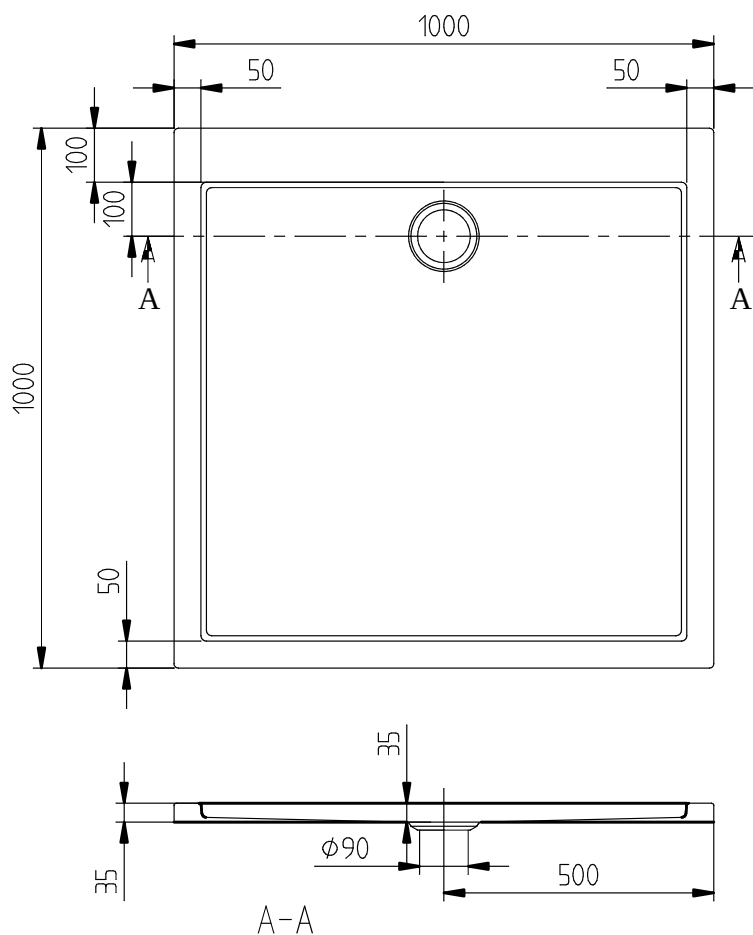

UDA1035SUB1V-01

SUBWAY 1000x1000 UDA1035SUB1	 Villeroy & Boch
V02 / 31-03-2021	1748