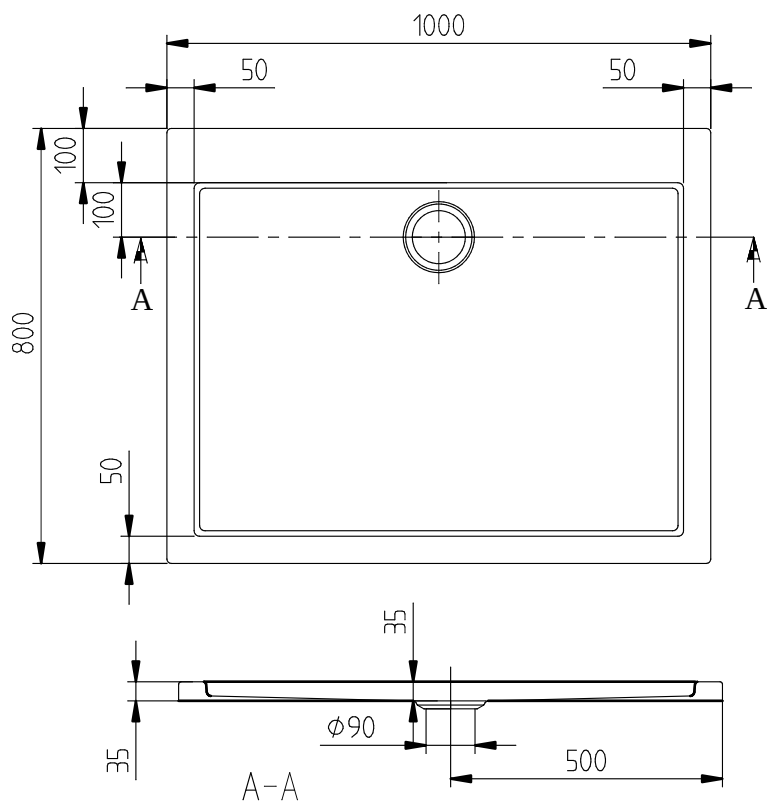

UDA1835SUB2V-01

UDA1835SUB2
SUBWAY

SUBWAY 1000x800 UDA1835SUB2	 Villeroy & Boch 1748
V02 / 31-03-2021