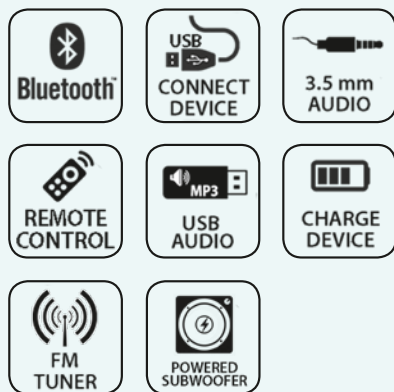

# Стереосистемы

Ваш СПА-бассейн может быть оснащен двумя разными стереосистемами: Elite и Life.

Стереосистемой Elite можно управлять дистанционно. Особенность: пульт дистанционного управления может даже плавать в воде. Управление стереосистемой Life осуществляется с наружной стороны бассейна.

# Стереосистема Elite

Доступна для Premium и Comfort Line

Управление

Динамик

Комплектация

# Стереосистема Life

Доступна для Premium и Comfort Line

Управление

Динамик

Комплектация