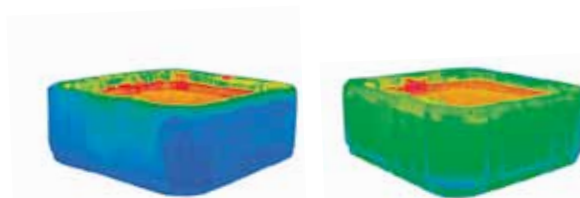

СПА-бассейны : тепло остается в воде.

Обычные СПА-бассейны без изоляции из пенопласта.

СПА-бассейны — одни из самых экономичных в мире. Изоляция из пенопласта предотвращает энергопотери. Инновационная технология JetPak позволяет использовать тепло бассейна, так как вплоть до 90% труб проходит через теплую воду. Тепло воды в трубах вновь передается воде бассейна. Гидромассажные системы эффективнее еще и потому, что они вместо холодного наружного воздуха, как это у многих других бассейнов, используют теплый воздух модулей Jet Pak™ и насоса.

Энергоэффективность достигается путем:

- уменьшения на 90% количества труб
- оптимизации использования теплой воды бассейна
- использования теплого воздуха модулей JetPak
- изоляции из пенопласта
- энергосберегающего чехла