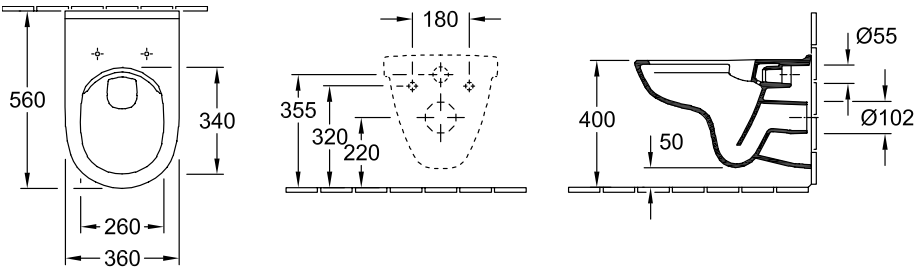

ТЕХНИЧЕСКИЕ ЧЕРТЕЖИ

5660R001

5660R001