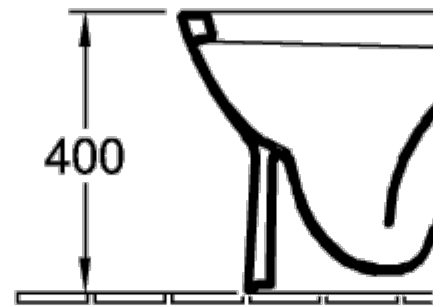

56581001

- 8701 00 = 175 - 265
- 8711 00 = 95 - 185