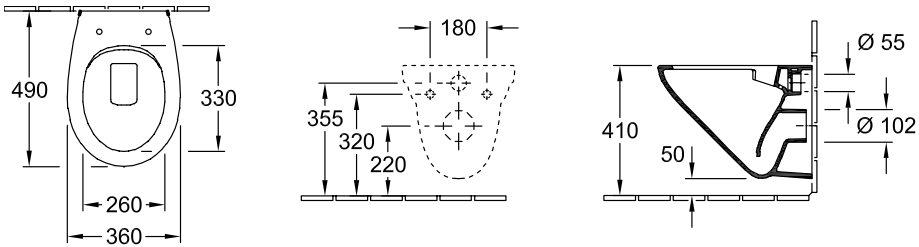

ТЕХНИЧЕСКИЕ ЧЕРТЕЖИ

7667R001

7667R001