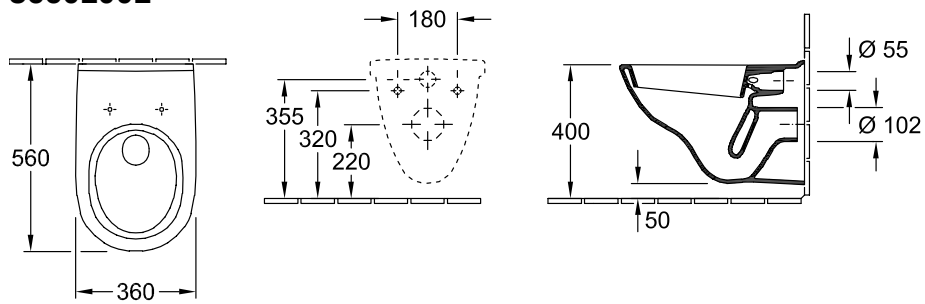

ТЕХНИЧЕСКИЕ ЧЕРТЕЖИ

56601001

56601001