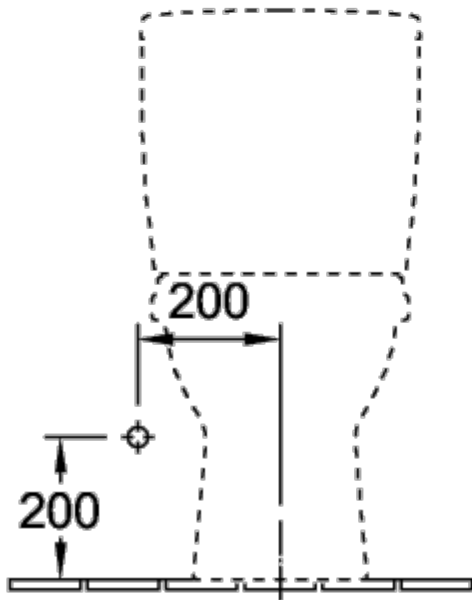

56581001

5767-A1