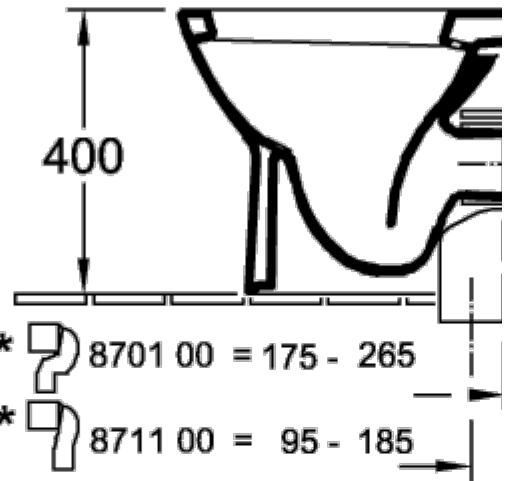

56581001

5767-A1