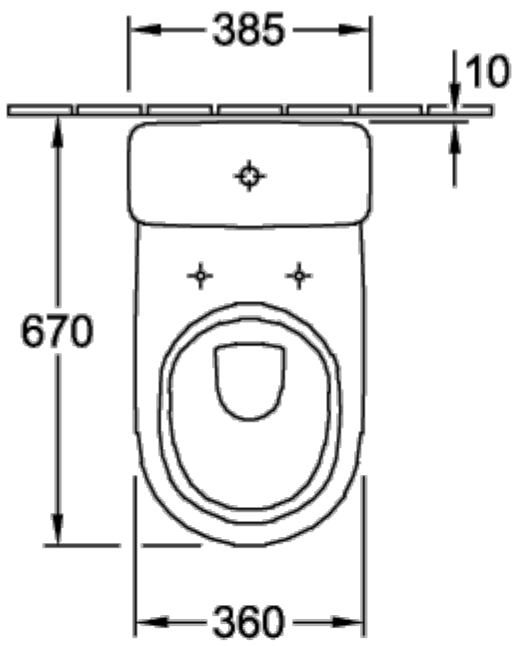

56611001

5760-S1 / 21