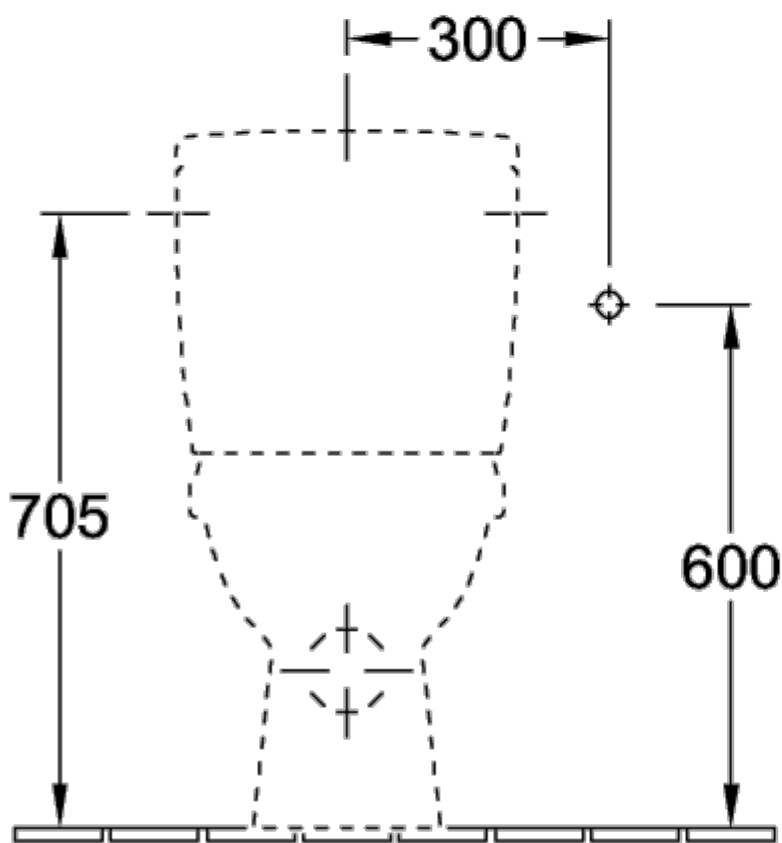

ТЕХНИЧЕСКИЕ ЧЕРТЕЖИ

7618R0R3

7618R0R3

O.NOVO УНИТАЗ-КОМПАКТ С ОТКРЫТЫМ СМЫВНЫМ КРАЕМ СОМРАСТ ОКРУГЛЫЕ ВЕРСИИ

ИНФОРМАЦИЯ ОБ ИЗДЕЛИИ

Заголовок артикула	O.novo Унитаз-компакт с открытым смывным краем Somrast, напольный, Альпийский белый
Номер артикула	5689R001
Монтаж / тип монтажа	напольный
Комплект поставки	1 x унитаз с вертикальным смывом и с открытым смывным краем , 1 x крепежный комплект
Глубина в мм	605
Ширина в мм	360
Высота в мм	400
Коллекция	O.novo
Подходит для	Надстраиваемый смывной бачок
Инновационная технология смыва (с TwistFlush)	Нет
Объем смыва в л	3 / 4,5 l
Настенный монтаж - напольный монтаж	напольный
Материал	Санитарная керамика
Поверхность	глянцевый
Название цвета	Альпийский белый
форма	Округлые версии
Название цвета	Альпийский белый
Антибактериальная поверхность (с AntiBac)	Нет
Легкая очистка поверхности (CeramicPlus)	Нет
С открытым смывным краем (DirectFlush)	Да
Тип смыва	Унитаз с вертикальным смывом
Интегрированное освежение (с ViFresh)	Нет
Выпуск/слив	горизонтальный выпуск