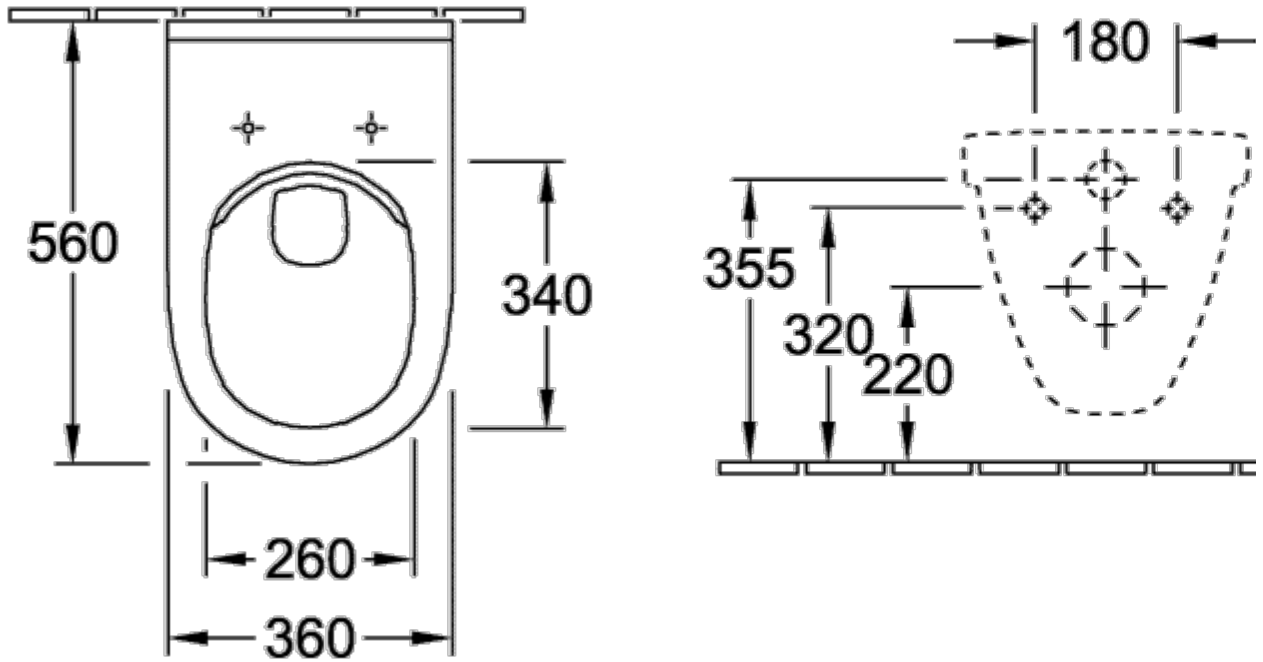

ТЕХНИЧЕСКИЕ ЧЕРТЕЖИ

5660R001