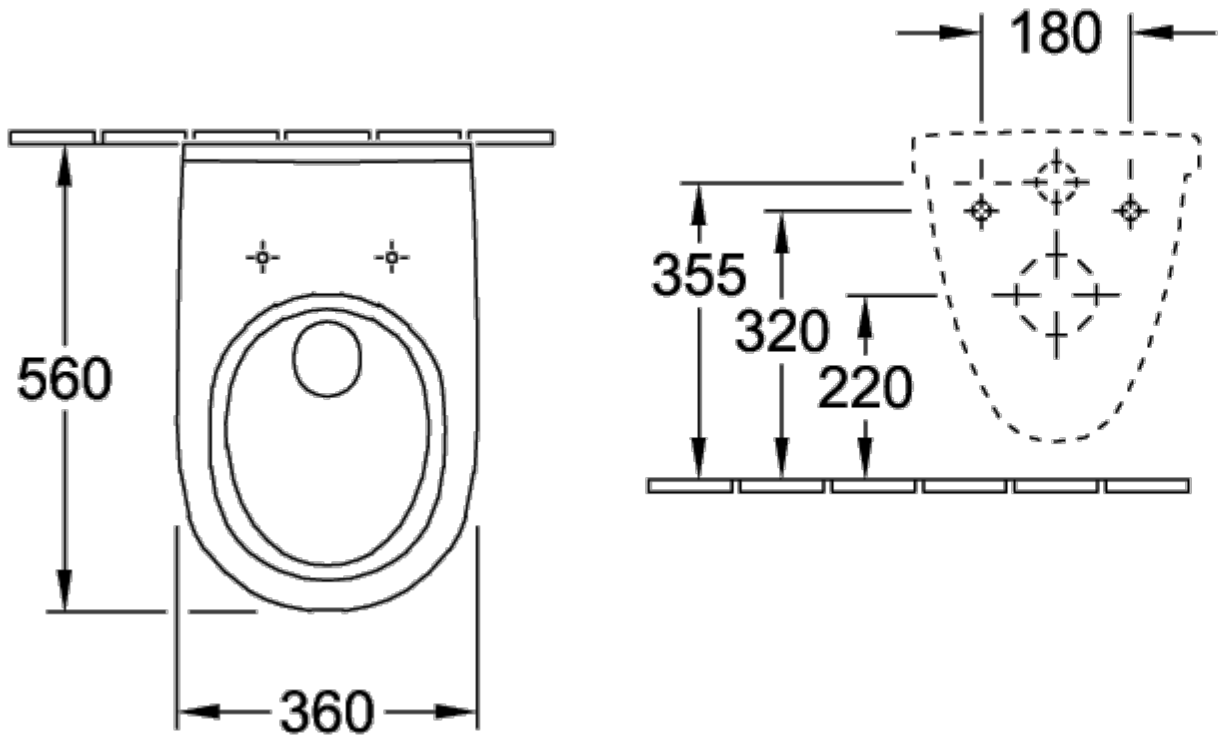

ТЕХНИЧЕСКИЕ ЧЕРТЕЖИ

56601001