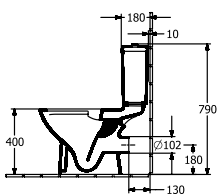

ТЕХНИЧЕСКИЕ ЧЕРТЕЖИ

5661R001

5661R001

5661R001

5661R001

O.NOVO УНИТАЗ С ОТКРЫТЫМ СМЫВНЫМ КРАЕМ ОКРУГЛЫЕ ВЕРСИИ

ИНФОРМАЦИЯ ОБ ИЗДЕЛИИ

Заголовок артикула	O.novo Унитаз с открытым смывным краем, настенный, Альпийский белый
Номер артикула	5660R001
Монтаж / тип монтажа	Настенный монтаж
Указания по монтажу	Не может использоваться со смывными кранами
Комплект поставки	1 x унитаз с вертикальным смывом и с открытым смывным краем
Глубина в мм	560
Ширина в мм	360
Высота в мм	340
Коллекция	O.novo
Подходит для	Смывной бачок скрытого монтажа
Инновационная технология смыва (с TwistFlush)	Нет
Объем смыва в л	3 / 4,5 l
Настенный монтаж - напольный монтаж	настенный
Материал	Санитарная керамика
Поверхность	глянцевый
Название цвета	Альпийский белый
Премии за дизайн	Universal Design Consumer Favorite 2014
форма	Округлые версии
Название цвета	Альпийский белый
Антибактериальная поверхность (с AntiBac)	Нет
Легкая очистка поверхности (CeramicPlus)	Нет
С открытым смывным краем (DirectFlush)	Да
Тип смыва	Унитаз с вертикальным смывом
Интегрированное освежение (с ViFresh)	Нет
Выпуск/слив	горизонтальный выпуск