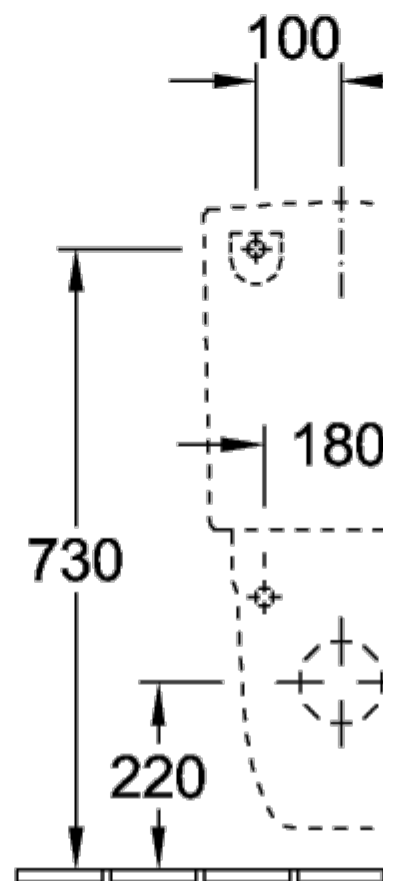

О.NOVO УНИТАЗ-КОМПАКТ С ВЕРТИКАЛЬНЫМ СМЫВОМ ОКРУГЛЫЕ ВЕРСИИ

ИНФОРМАЦИЯ ОБ ИЗДЕЛИИ

Заголовок артикула	О.novo Унитаз-компакт с вертикальным смывом, настенный, Альпийский белый CeramicPlus
Номер артикула	662310R1
Монтаж / тип монтажа	Настенный монтаж
Комплект поставки	1 x унитаз с вертикальным смывом
Глубина в мм	680
Ширина в мм	355
Высота в мм	396
Коллекция	О.novo
Подходит для	Надстраиваемый смывной бачок
Инновационная технология смыва (с TwistFlush)	Нет
Объем смыва в л	3 / 6 l
Настенный монтаж - напольный монтаж	настенный
Материал	Санитарная керамика
Поверхность	глянцевый
Название цвета форма	Альпийский белый CeramicPlus
Название цвета	Округлые версии
Антибактериальная поверхность (с AntiBac)	Альпийский белый
Легкая очистка поверхности (CeramicPlus)	Нет
С открытым смывным краем (DirectFlush)	Да
Тип смыва	Нет
Интегрированное освежение (с ViFresh)	Унитаз с вертикальным смывом
Выпуск/слив	Нет
	горизонтальный выпуск