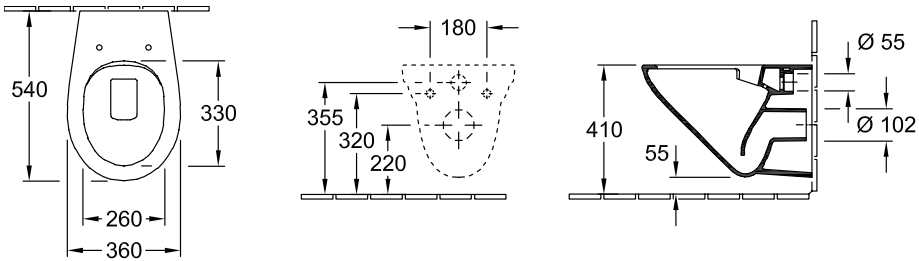

ТЕХНИЧЕСКИЕ ЧЕРТЕЖИ

7682R0R1