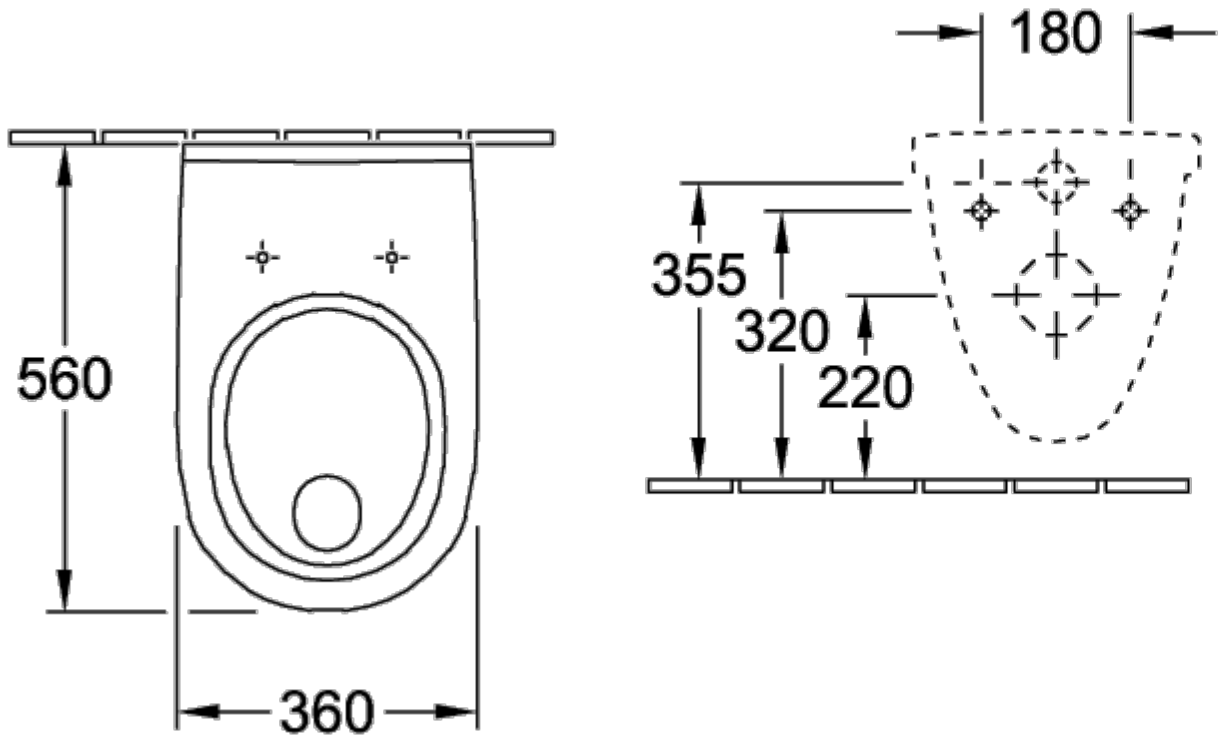

ТЕХНИЧЕСКИЕ ЧЕРТЕЖИ

56621001