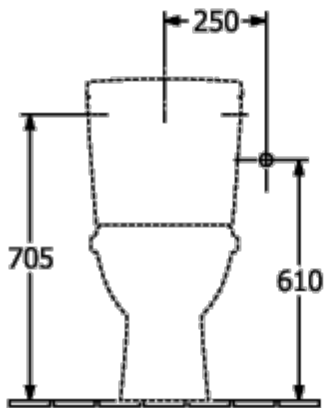

ТЕХНИЧЕСКИЕ ЧЕРТЕЖИ

5661R001

5661R001

5661R001

5661R001

O.NOVO УНИТАЗ С ОТКРЫТЫМ СМЫВНЫМ КРАЕМ ОКРУГЛЫЕ ВЕРСИИ

ИНФОРМАЦИЯ ОБ ИЗДЕЛИИ

Заголовок артикула	O.novo Унитаз с открытым смывным краем, настенный, Альпийский белый
Номер артикула	5660R001
Монтаж / тип монтажа	Настенный монтаж
Указания по монтажу	Не может использоваться со смывными кранами
Комплект поставки	1 x унитаз с вертикальным смывом и с открытым смывным краем
Глубина в мм	560
Ширина в мм	360
Высота в мм	340
Коллекция	O.novo
Подходит для	Смывной бачок скрытого монтажа
Инновационная технология смыва (с TwistFlush)	Нет
Объем смыва в л	3 / 4,5 l
Настенный монтаж - напольный монтаж	настенный
Материал	Санитарная керамика
Поверхность	глянцевый
Название цвета	Альпийский белый
Премии за дизайн	Universal Design Consumer Favorite 2014
форма	Округлые версии
Название цвета	Альпийский белый
Антибактериальная поверхность (с AntiBac)	Нет
Легкая очистка поверхности (CeramicPlus)	Нет
С открытым смывным краем (DirectFlush)	Да
Тип смыва	Унитаз с вертикальным смывом
Интегрированное освежение (с ViFresh)	Нет
Выпуск/слив	горизонтальный выпуск