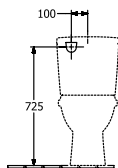

ТЕХНИЧЕСКИЕ ЧЕРТЕЖИ

5661R001

5661R001

5661R001

5661R001

O.NOVO УНИТАЗ С ОТКРЫТЫМ СМЫВНЫМ КРАЕМ ОКРУГЛЫЕ ВЕРСИИ

ИНФОРМАЦИЯ ОБ ИЗДЕЛИИ

Заголовок артикула	O.novo Унитаз с открытым смывным краем, настенный, Альпийский белый
Номер артикула	5660R001
Монтаж / тип монтажа	Настенный монтаж
Указания по монтажу	Не может использоваться со смывными кранами
Комплект поставки	1 x унитаз с вертикальным смывом и с открытым смывным краем
Глубина в мм	560
Ширина в мм	360
Высота в мм	340
Коллекция	O.novo
Подходит для	Смывной бачок скрытого монтажа
Инновационная технология смыва (с TwistFlush)	Нет
Объем смыва в л	3 / 4,5 l
Настенный монтаж - напольный монтаж	настенный
Материал	Санитарная керамика
Поверхность	глянцевый
Название цвета	Альпийский белый
Премии за дизайн	Universal Design Consumer Favorite 2014
форма	Округлые версии
Название цвета	Альпийский белый
Антибактериальная поверхность (с AntiBac)	Нет
Легкая очистка поверхности (CeramicPlus)	Нет
С открытым смывным краем (DirectFlush)	Да
Тип смыва	Унитаз с вертикальным смывом
Интегрированное освежение (с ViFresh)	Нет
Выпуск/слив	горизонтальный выпуск