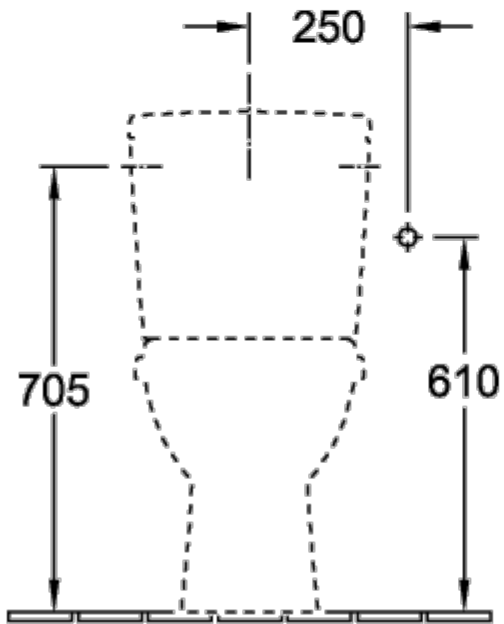

56611001

5760-S1 / 21