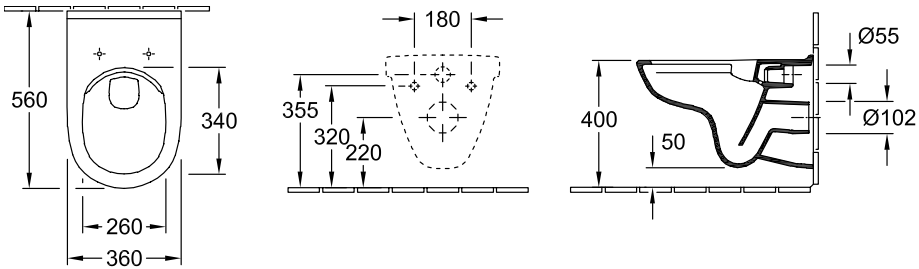

ТЕХНИЧЕСКИЕ ЧЕРТЕЖИ

5660HR01