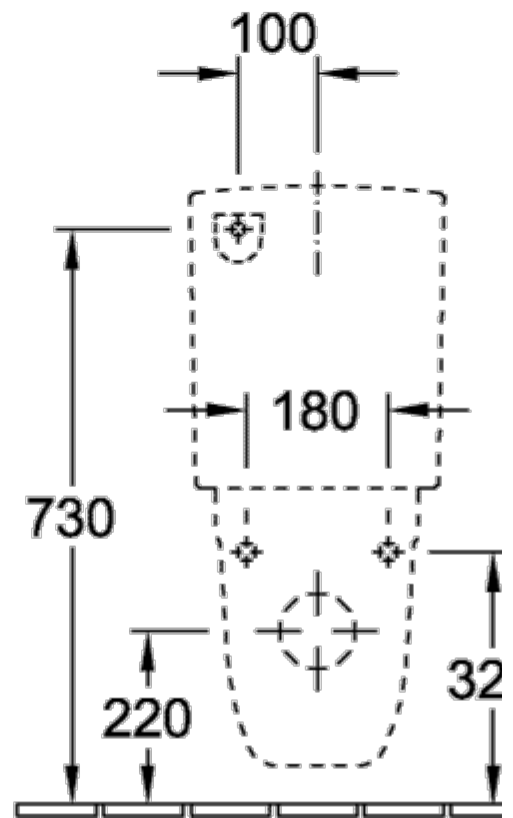

О.NOVO УНИТАЗ-КОМПАКТ С ВЕРТИКАЛЬНЫМ СМЫВОМ ОКРУГЛЫЕ ВЕРСИИ

ИНФОРМАЦИЯ ОБ ИЗДЕЛИИ

Заголовок артикула	О.novo Унитаз-компакт с вертикальным смывом, настенный, Альпийский белый CeramicPlus
Номер артикула	662310R1
Монтаж / тип монтажа	Настенный монтаж
Комплект поставки	1 x унитаз с вертикальным смывом
Глубина в мм	680
Ширина в мм	355
Высота в мм	396
Коллекция	О.novo
Подходит для	Надстраиваемый смывной бачок
Инновационная технология смыва (с TwistFlush)	Нет
Объем смыва в л	3 / 6 l
Настенный монтаж - напольный монтаж	настенный
Материал	Санитарная керамика
Поверхность	глянцевый
Название цвета форма	Альпийский белый CeramicPlus
Название цвета	Округлые версии
Антибактериальная поверхность (с AntiBac)	Альпийский белый
Легкая очистка поверхности (CeramicPlus)	Нет
С открытым смывным краем (DirectFlush)	Да
Тип смыва	Нет
Интегрированное освежение (с ViFresh)	Унитаз с вертикальным смывом
Выпуск/слив	Нет
	горизонтальный выпуск