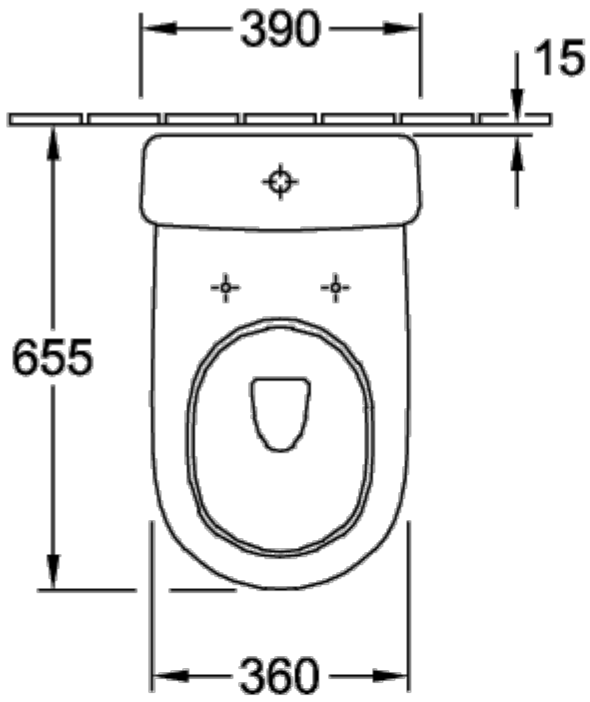

56581001

5767-A1