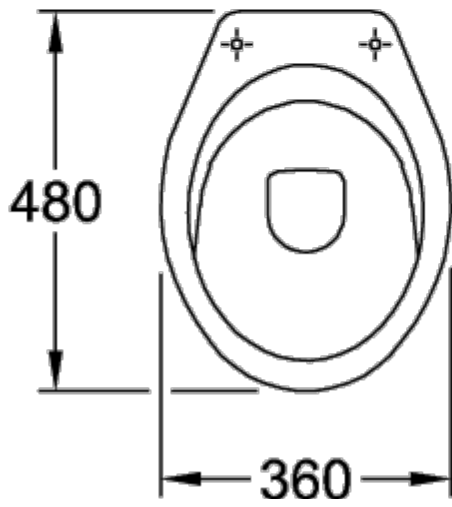

ТЕХНИЧЕСКИЕ ЧЕРТЕЖИ

7618R0R3