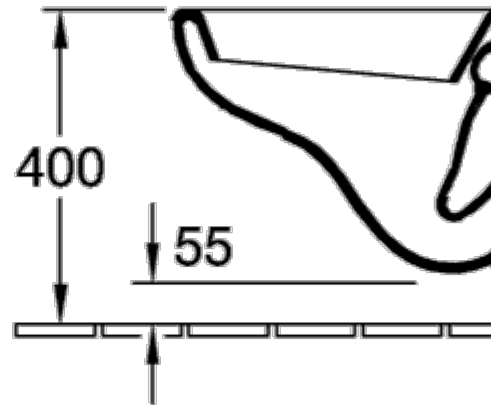

О.NOVO УНИТАЗ-КОМПАКТ С ВЕРТИКАЛЬНЫМ СМЫВОМ ОКРУГЛЫЕ ВЕРСИИ

ИНФОРМАЦИЯ ОБ ИЗДЕЛИИ

Заголовок артикула	О.novo Унитаз-компакт с вертикальным смывом, настенный, Альпийский белый CeramicPlus
Номер артикула	662310R1
Монтаж / тип монтажа	Настенный монтаж
Комплект поставки	1 x унитаз с вертикальным смывом
Глубина в мм	680
Ширина в мм	355
Высота в мм	396
Коллекция	О.novo
Подходит для	Надстраиваемый смывной бачок
Инновационная технология смыва (с TwistFlush)	Нет
Объем смыва в л	3 / 6 l
Настенный монтаж - напольный монтаж	настенный
Материал	Санитарная керамика
Поверхность	глянцевый
Название цвета форма	Альпийский белый CeramicPlus
Название цвета	Округлые версии
Антибактериальная поверхность (с AntiBac)	Альпийский белый
Легкая очистка поверхности (CeramicPlus)	Нет
С открытым смывным краем (DirectFlush)	Да
Тип смыва	Нет
Интегрированное освежение (с ViFresh)	Унитаз с вертикальным смывом
Выпуск/слив	Нет
	горизонтальный выпуск