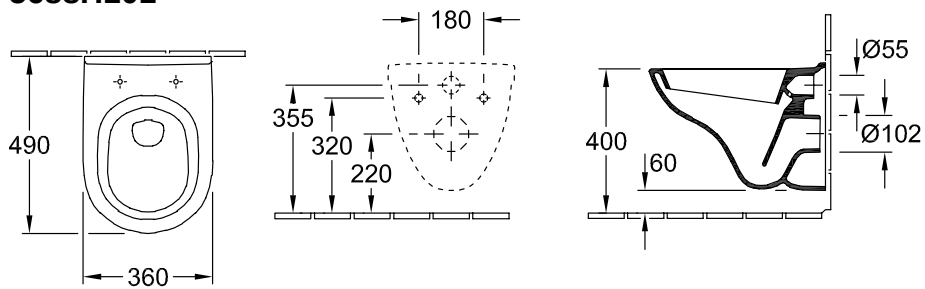

ТЕХНИЧЕСКИЕ ЧЕРТЕЖИ

5688H101

5688H101