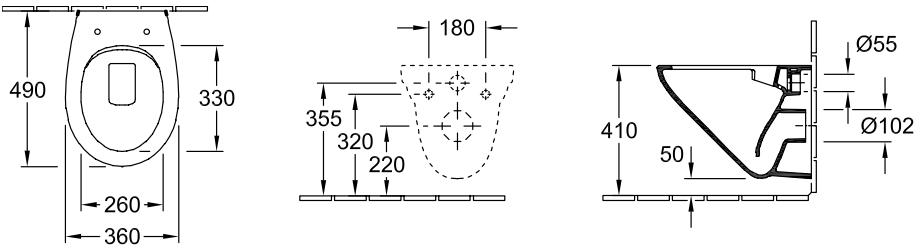

ТЕХНИЧЕСКИЕ ЧЕРТЕЖИ

7667HR01