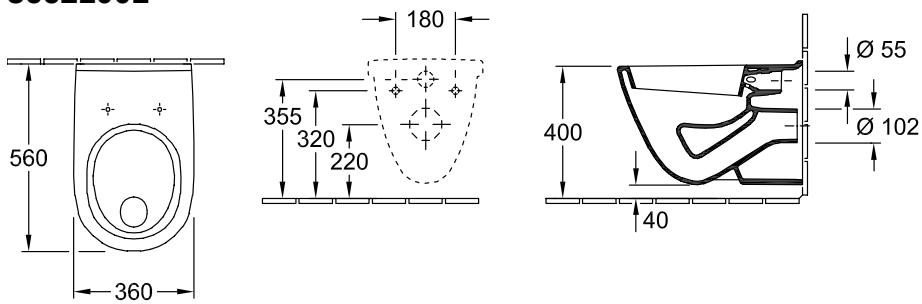

ТЕХНИЧЕСКИЕ ЧЕРТЕЖИ

56621001

56621001