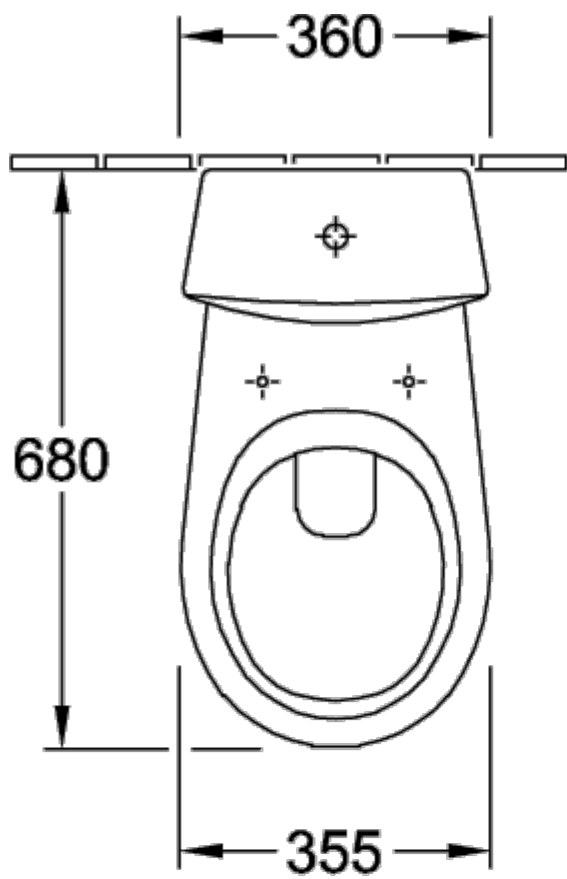

О.NOVO УНИТАЗ-КОМПАКТ С ВЕРТИКАЛЬНЫМ СМЫВОМ ОКРУГЛЫЕ ВЕРСИИ

ИНФОРМАЦИЯ ОБ ИЗДЕЛИИ

Заголовок артикула	О.novo Унитаз-компакт с вертикальным смывом, настенный, Альпийский белый CeramicPlus
Номер артикула	662310R1
Монтаж / тип монтажа	Настенный монтаж
Комплект поставки	1 x унитаз с вертикальным смывом
Глубина в мм	680
Ширина в мм	355
Высота в мм	396
Коллекция	О.novo
Подходит для	Надстраиваемый смывной бачок
Инновационная технология смыва (с TwistFlush)	Нет
Объем смыва в л	3 / 6 l
Настенный монтаж - напольный монтаж	настенный
Материал	Санитарная керамика
Поверхность	глянцевый
Название цвета форма	Альпийский белый CeramicPlus
Название цвета	Округлые версии
Антибактериальная поверхность (с AntiBac)	Альпийский белый
Легкая очистка поверхности (CeramicPlus)	Нет
С открытым смывным краем (DirectFlush)	Да
Тип смыва	Нет
Интегрированное освежение (с ViFresh)	Унитаз с вертикальным смывом
Выпуск/слив	Нет
	горизонтальный выпуск