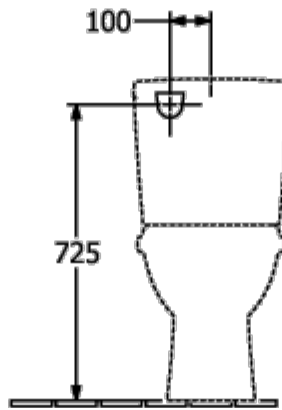

ТЕХНИЧЕСКИЕ ЧЕРТЕЖИ

5661R001

5661R001

5661R001

5661R001

O.NOVO УНИТАЗ С ОТКРЫТЫМ СМЫВНЫМ КРАЕМ ОКРУГЛЫЕ ВЕРСИИ

ИНФОРМАЦИЯ ОБ ИЗДЕЛИИ

Заголовок артикула	O.novo Унитаз с открытым смывным краем, настенный, Альпийский белый
Номер артикула	5660R001
Монтаж / тип монтажа	Настенный монтаж
Указания по монтажу	Не может использоваться со смывными кранами
Комплект поставки	1 x унитаз с вертикальным смывом и с открытым смывным краем
Глубина в мм	560
Ширина в мм	360
Высота в мм	340
Коллекция	O.novo
Подходит для	Смывной бачок скрытого монтажа
Инновационная технология смыва (с TwistFlush)	Нет
Объем смыва в л	3 / 4,5 l
Настенный монтаж - напольный монтаж	настенный
Материал	Санитарная керамика
Поверхность	глянцевый
Название цвета	Альпийский белый
Премии за дизайн	Universal Design Consumer Favorite 2014
форма	Округлые версии
Название цвета	Альпийский белый
Антибактериальная поверхность (с AntiBac)	Нет
Легкая очистка поверхности (CeramicPlus)	Нет
С открытым смывным краем (DirectFlush)	Да
Тип смыва	Унитаз с вертикальным смывом
Интегрированное освежение (с ViFresh)	Нет
Выпуск/слив	горизонтальный выпуск