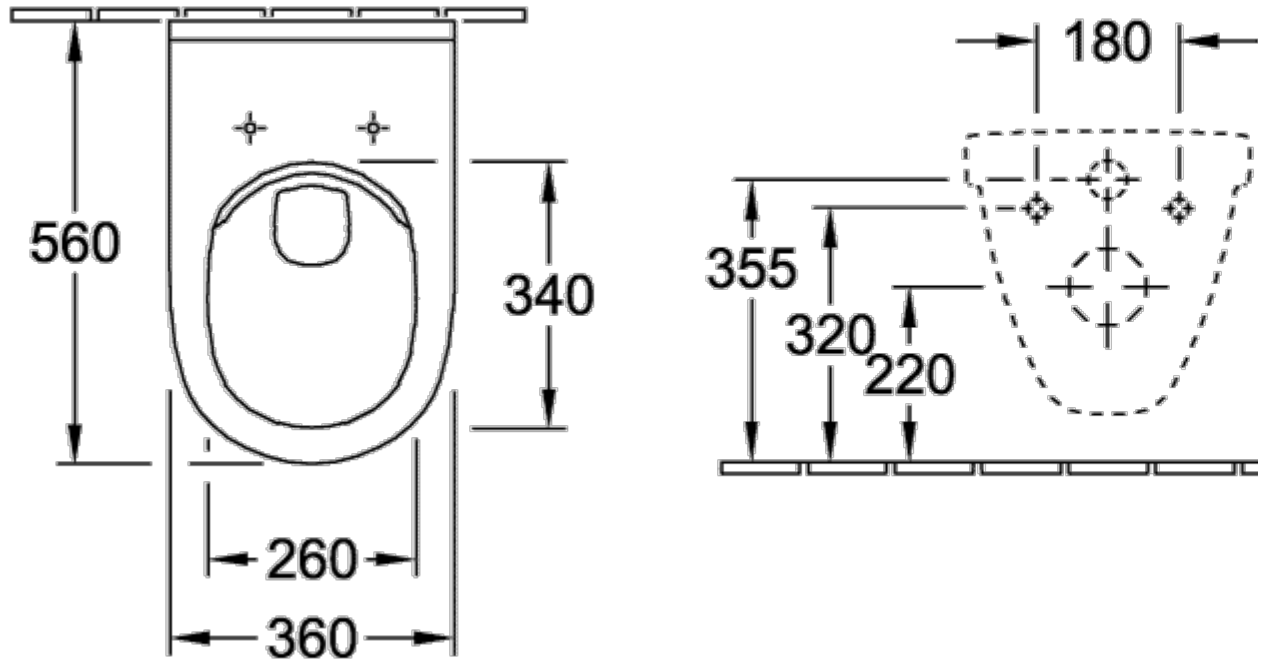

ТЕХНИЧЕСКИЕ ЧЕРТЕЖИ

5660HR01