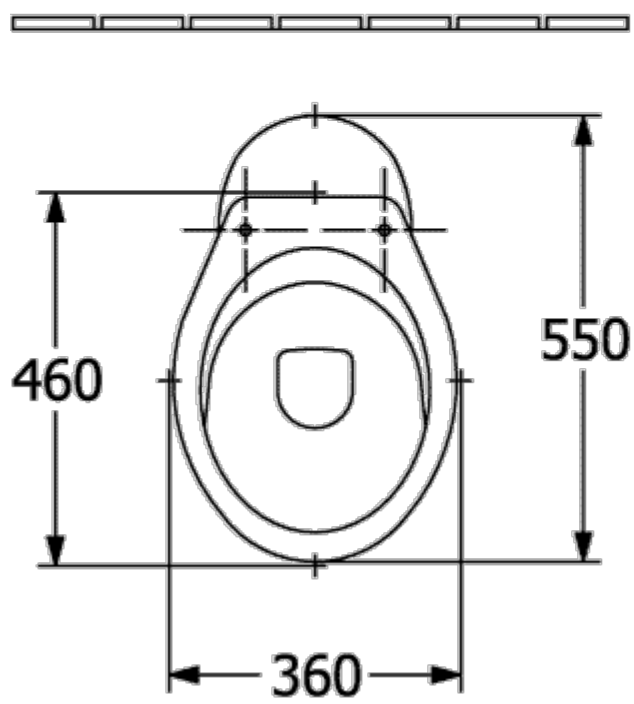

7618R101

О.NOVO УНИТАЗ С ОТКРЫТЫМ СМЫВНЫМ КРАЕМ ОКРУГЛЫЕ ВЕРСИИ

ИНФОРМАЦИЯ ОБ ИЗДЕЛИИ

Заголовок артикула	О.novo Унитаз с открытым смывным краем, напольный, Pergamon CeramicPlus
Номер артикула	7618R0R3
Монтаж / тип монтажа	напольный
Указания по монтажу	Не может использоваться со смывными кранами
Комплект поставки	1 x унитаз с вертикальным смывом и с открытым смывным краем
Глубина в мм	475
Ширина в мм	360
Высота в мм	400
Коллекция	О.novo
Подходит для	Надстраиваемый смывной бачок
Инновационная технология смыва (с TwistFlush)	Нет
Объем смыва в л	3 / 4,5 l
Настенный монтаж - напольный монтаж	напольный
Название цвета	Pergamon CeramicPlus
форма	Округлые версии
Название цвета	Pergamon
Антибактериальная поверхность (с AntiBac)	Нет
Легкая очистка поверхности (CeramicPlus)	Да
С открытым смывным краем (DirectFlush)	Да
Тип смыва	Унитаз с вертикальным смывом
Интегрированное освежение (с ViFresh)	Нет
Выпуск/слив	горизонтальный выпуск