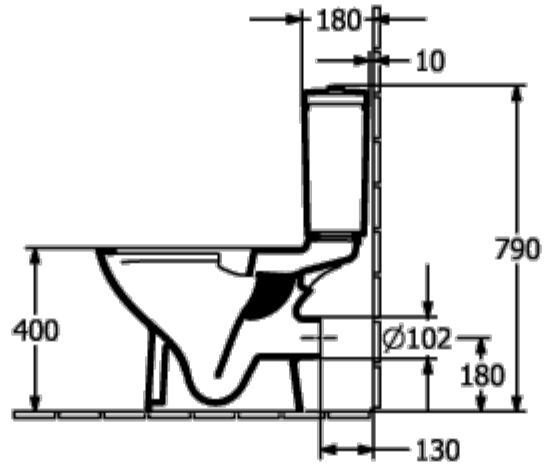

ТЕХНИЧЕСКИЕ ЧЕРТЕЖИ

5661R001

5661R001

5661R001

5661R001

O.NOVO УНИТАЗ С ОТКРЫТЫМ СМЫВНЫМ КРАЕМ ОКРУГЛЫЕ ВЕРСИИ

ИНФОРМАЦИЯ ОБ ИЗДЕЛИИ

Заголовок артикула	O.novo Унитаз с открытым смывным краем, настенный, Альпийский белый
Номер артикула	5660R001
Монтаж / тип монтажа	Настенный монтаж
Указания по монтажу	Не может использоваться со смывными кранами
Комплект поставки	1 x унитаз с вертикальным смывом и с открытым смывным краем
Глубина в мм	560
Ширина в мм	360
Высота в мм	340
Коллекция	O.novo
Подходит для	Смывной бачок скрытого монтажа
Инновационная технология смыва (с TwistFlush)	Нет
Объем смыва в л	3 / 4,5 l
Настенный монтаж - напольный монтаж	настенный
Материал	Санитарная керамика
Поверхность	глянцевый
Название цвета	Альпийский белый
Премии за дизайн	Universal Design Consumer Favorite 2014
форма	Округлые версии
Название цвета	Альпийский белый
Антибактериальная поверхность (с AntiBac)	Нет
Легкая очистка поверхности (CeramicPlus)	Нет
С открытым смывным краем (DirectFlush)	Да
Тип смыва	Унитаз с вертикальным смывом
Интегрированное освежение (с ViFresh)	Нет
Выпуск/слив	горизонтальный выпуск