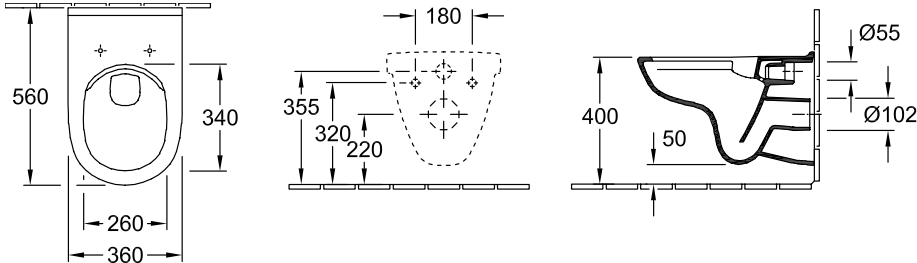

5660D201

5660D201

5660D201