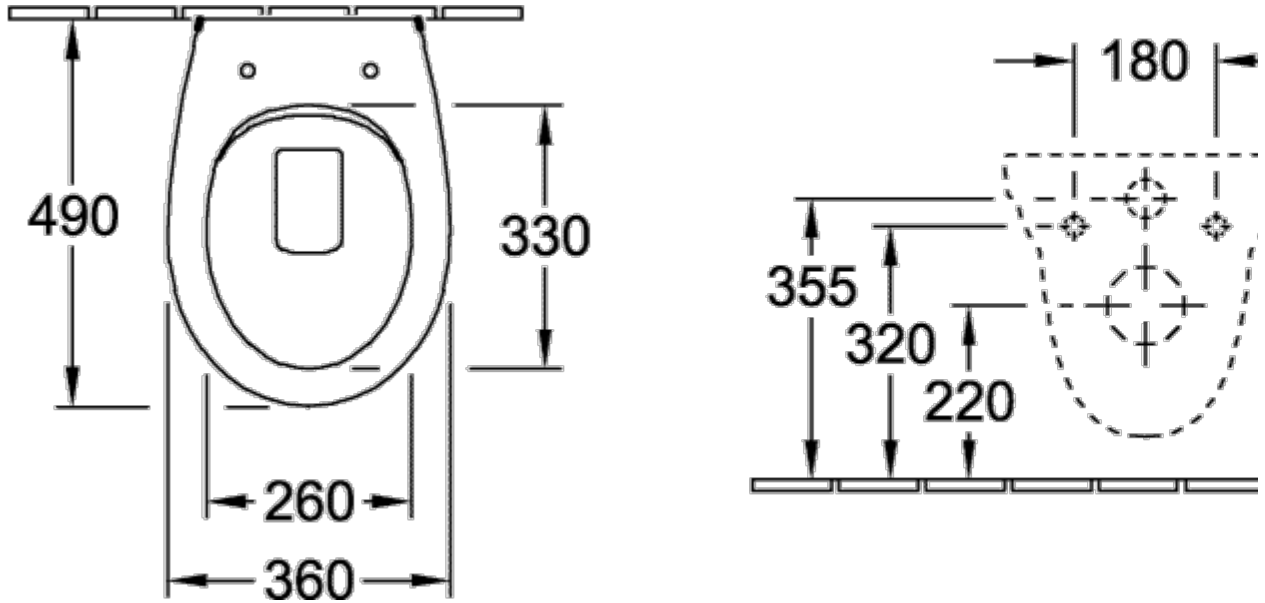

ТЕХНИЧЕСКИЕ ЧЕРТЕЖИ

7667R001