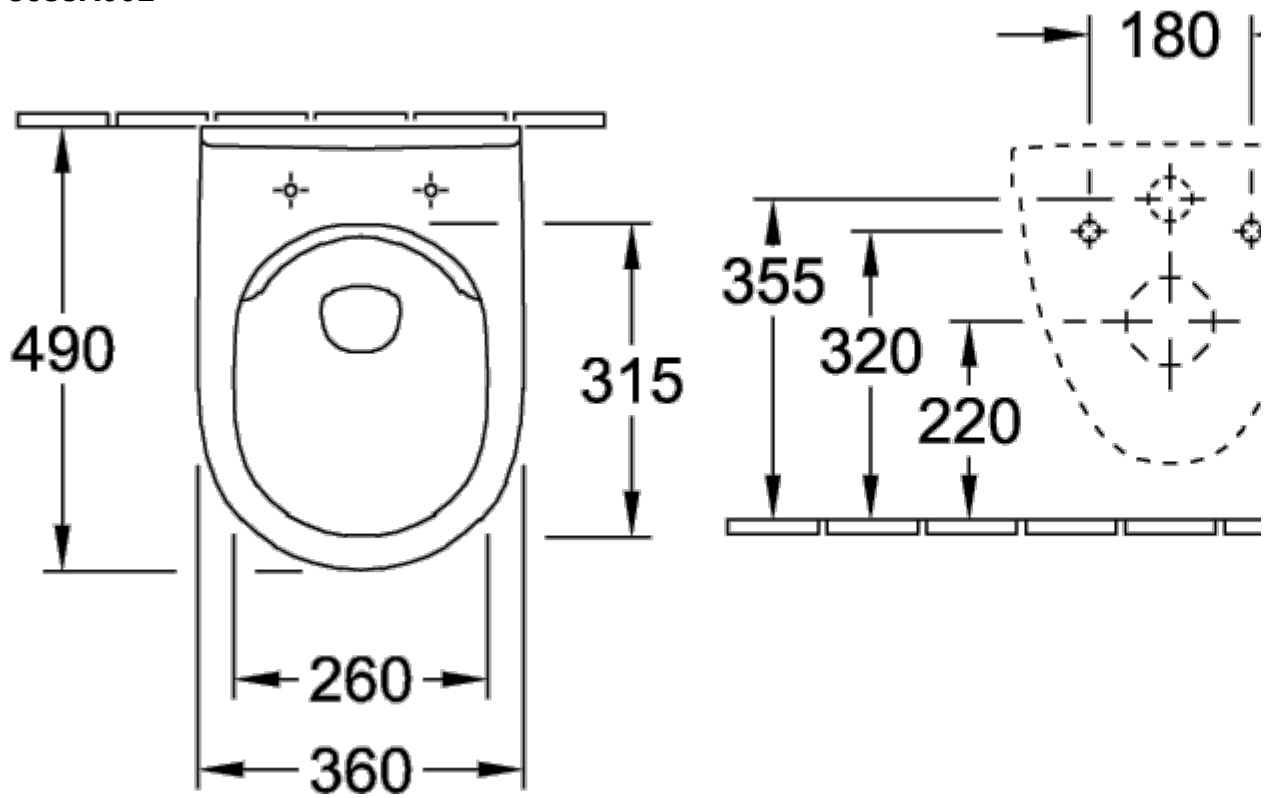

ТЕХНИЧЕСКИЕ ЧЕРТЕЖИ

5688R001