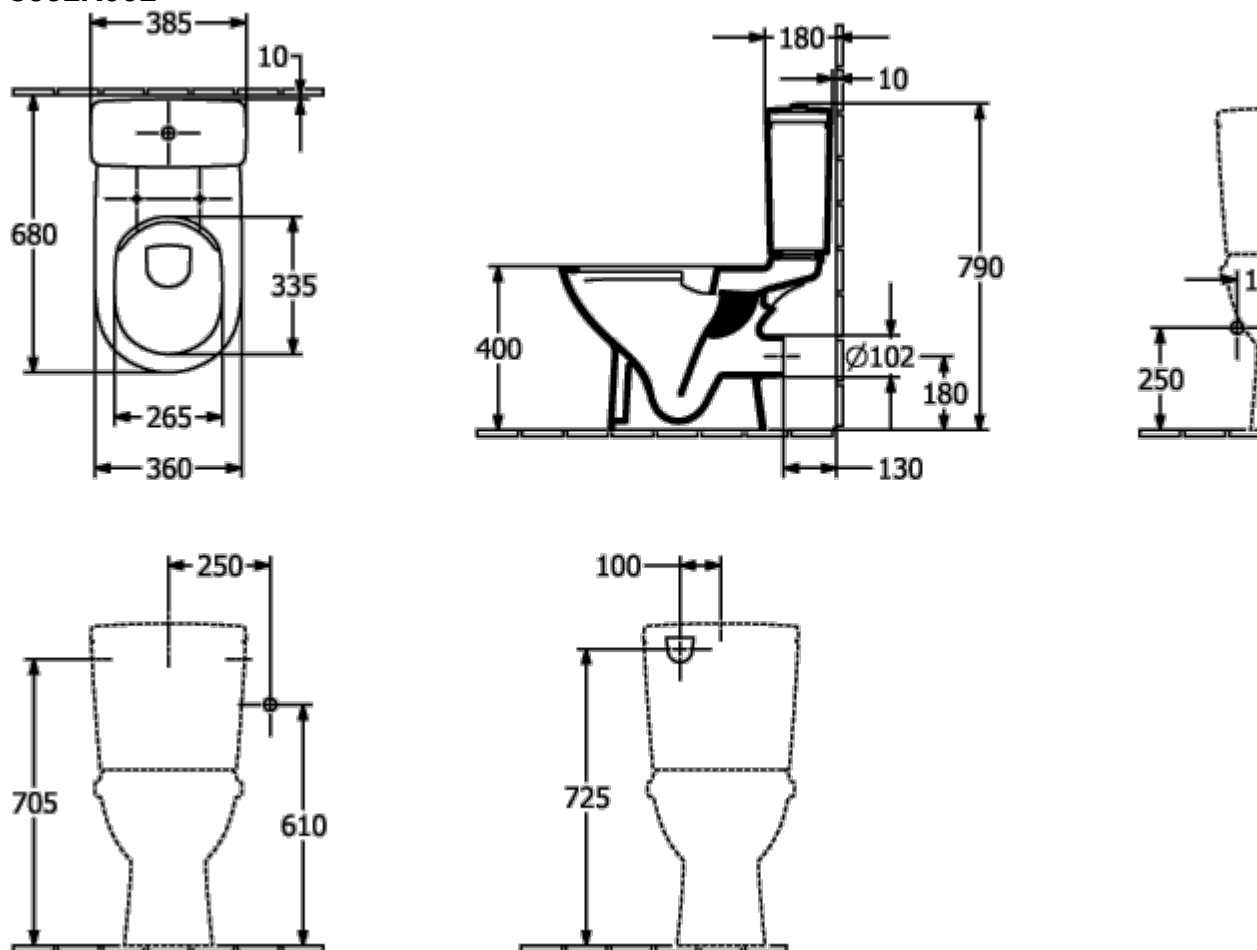

ТЕХНИЧЕСКИЕ ЧЕРТЕЖИ

5661R001