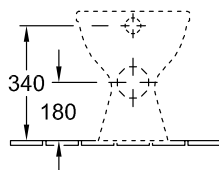

ТЕХНИЧЕСКИЕ ЧЕРТЕЖИ

7618R0R3

7618R0R3