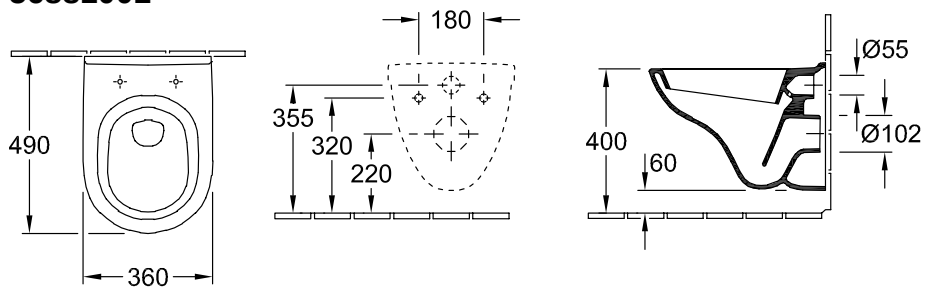

ТЕХНИЧЕСКИЕ ЧЕРТЕЖИ

56881001

56881001