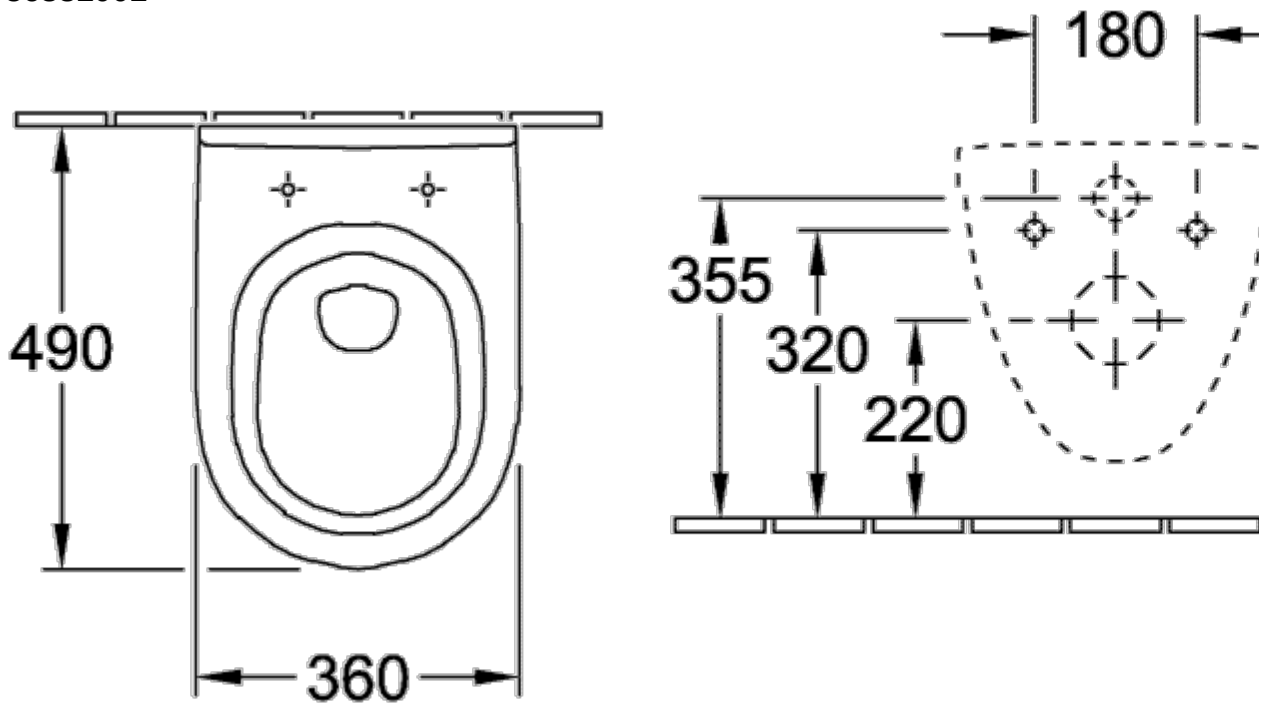

ТЕХНИЧЕСКИЕ ЧЕРТЕЖИ

56881001