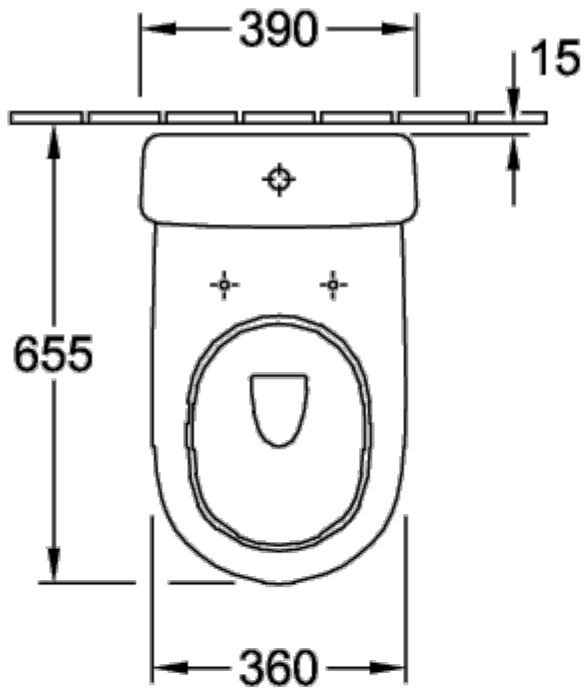

56581001

- 8701 00 = 175 - 265
- 8711 00 = 95 - 185