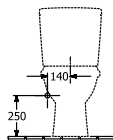

ТЕХНИЧЕСКИЕ ЧЕРТЕЖИ

5661R001

5661R001

5661R001

5661R001

O.NOVO УНИТАЗ С ОТКРЫТЫМ СМЫВНЫМ КРАЕМ ОКРУГЛЫЕ ВЕРСИИ

ИНФОРМАЦИЯ ОБ ИЗДЕЛИИ

Заголовок артикула	O.novo Унитаз с открытым смывным краем, настенный, Альпийский белый
Номер артикула	5660R001
Монтаж / тип монтажа	Настенный монтаж
Указания по монтажу	Не может использоваться со смывными кранами
Комплект поставки	1 x унитаз с вертикальным смывом и с открытым смывным краем
Глубина в мм	560
Ширина в мм	360
Высота в мм	340
Коллекция	O.novo
Подходит для	Смывной бачок скрытого монтажа
Инновационная технология смыва (с TwistFlush)	Нет
Объем смыва в л	3 / 4,5 l
Настенный монтаж - напольный монтаж	настенный
Материал	Санитарная керамика
Поверхность	глянцевый
Название цвета	Альпийский белый
Премии за дизайн	Universal Design Consumer Favorite 2014
форма	Округлые версии
Название цвета	Альпийский белый
Антибактериальная поверхность (с AntiBac)	Нет
Легкая очистка поверхности (CeramicPlus)	Нет
С открытым смывным краем (DirectFlush)	Да
Тип смыва	Унитаз с вертикальным смывом
Интегрированное освежение (с ViFresh)	Нет
Выпуск/слив	горизонтальный выпуск