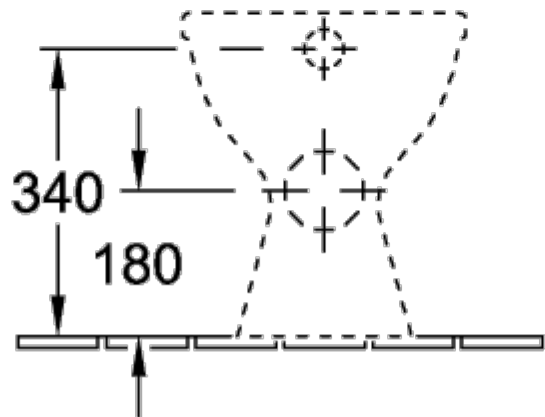

ТЕХНИЧЕСКИЕ ЧЕРТЕЖИ

7618R0R3