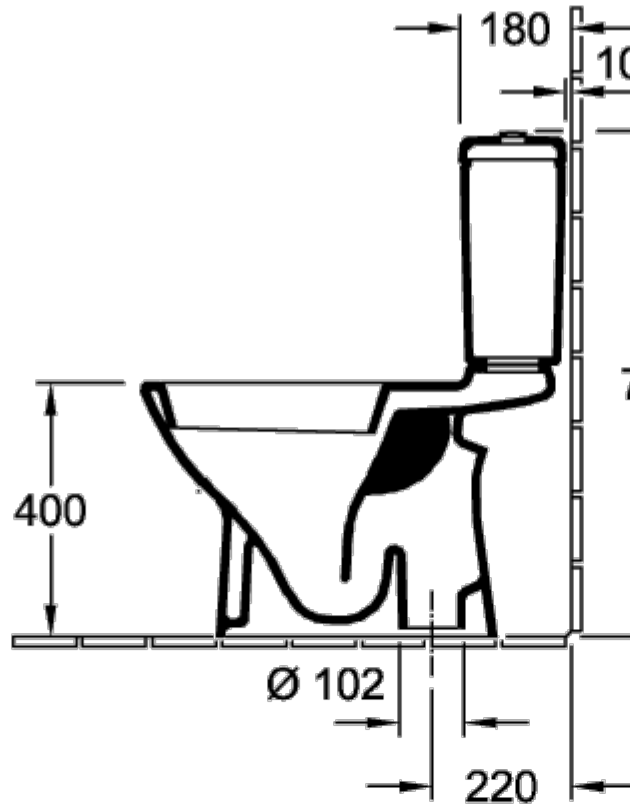

56611001

5760-S1 / 21