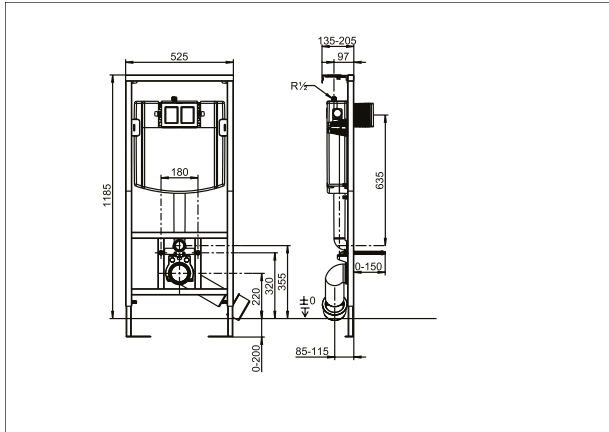

5660D201

5660D201

5660D201