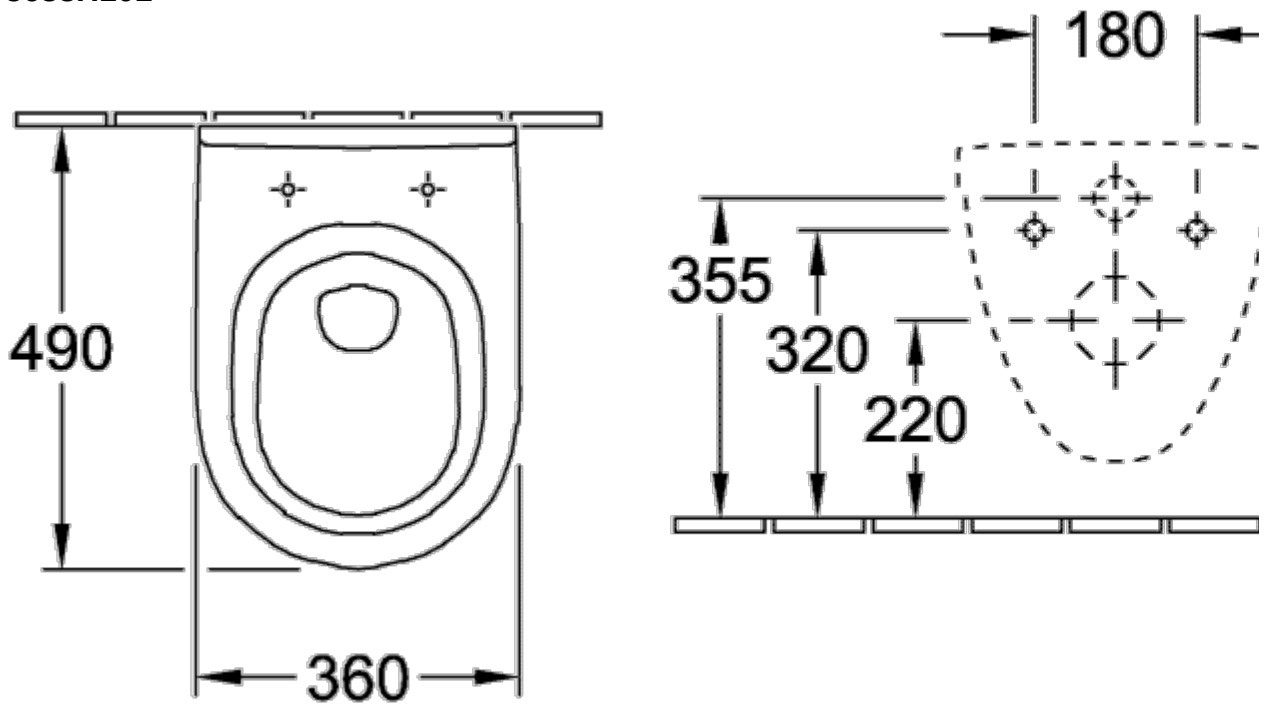

ТЕХНИЧЕСКИЕ ЧЕРТЕЖИ

5688H101