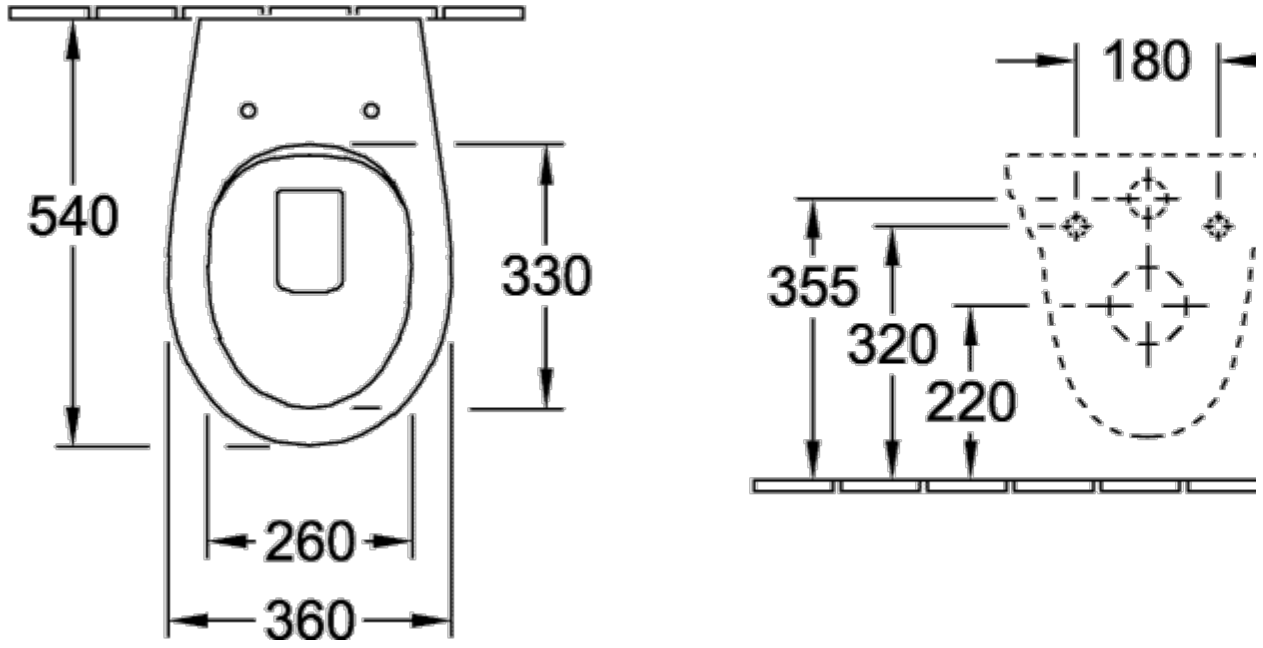

ТЕХНИЧЕСКИЕ ЧЕРТЕЖИ

7682HR01