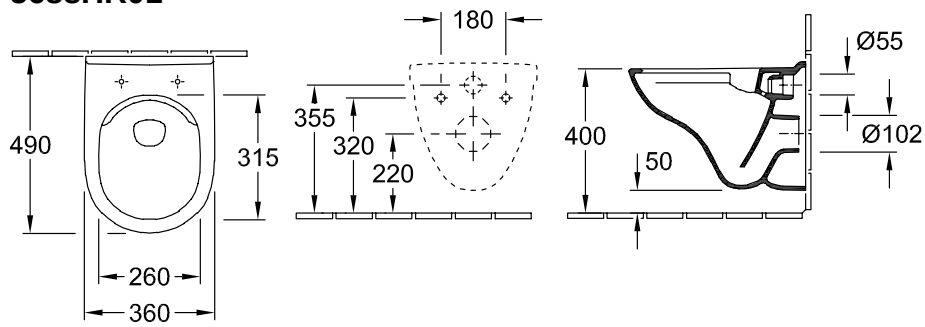

ТЕХНИЧЕСКИЕ ЧЕРТЕЖИ

5688HR01

5688HR01