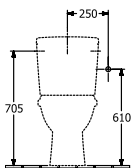

ТЕХНИЧЕСКИЕ ЧЕРТЕЖИ

5661R001

5661R001

5661R001

5661R001

O.NOVO УНИТАЗ С ОТКРЫТЫМ СМЫВНЫМ КРАЕМ ОКРУГЛЫЕ ВЕРСИИ

ИНФОРМАЦИЯ ОБ ИЗДЕЛИИ

Заголовок артикула	O.novo Унитаз с открытым смывным краем, настенный, Альпийский белый
Номер артикула	5660R001
Монтаж / тип монтажа	Настенный монтаж
Указания по монтажу	Не может использоваться со смывными кранами
Комплект поставки	1 x унитаз с вертикальным смывом и с открытым смывным краем
Глубина в мм	560
Ширина в мм	360
Высота в мм	340
Коллекция	O.novo
Подходит для	Смывной бачок скрытого монтажа
Инновационная технология смыва (с TwistFlush)	Нет
Объем смыва в л	3 / 4,5 l
Настенный монтаж - напольный монтаж	настенный
Материал	Санитарная керамика
Поверхность	глянцевый
Название цвета	Альпийский белый
Премии за дизайн	Universal Design Consumer Favorite 2014
форма	Округлые версии
Название цвета	Альпийский белый
Антибактериальная поверхность (с AntiBac)	Нет
Легкая очистка поверхности (CeramicPlus)	Нет
С открытым смывным краем (DirectFlush)	Да
Тип смыва	Унитаз с вертикальным смывом
Интегрированное освежение (с ViFresh)	Нет
Выпуск/слив	горизонтальный выпуск