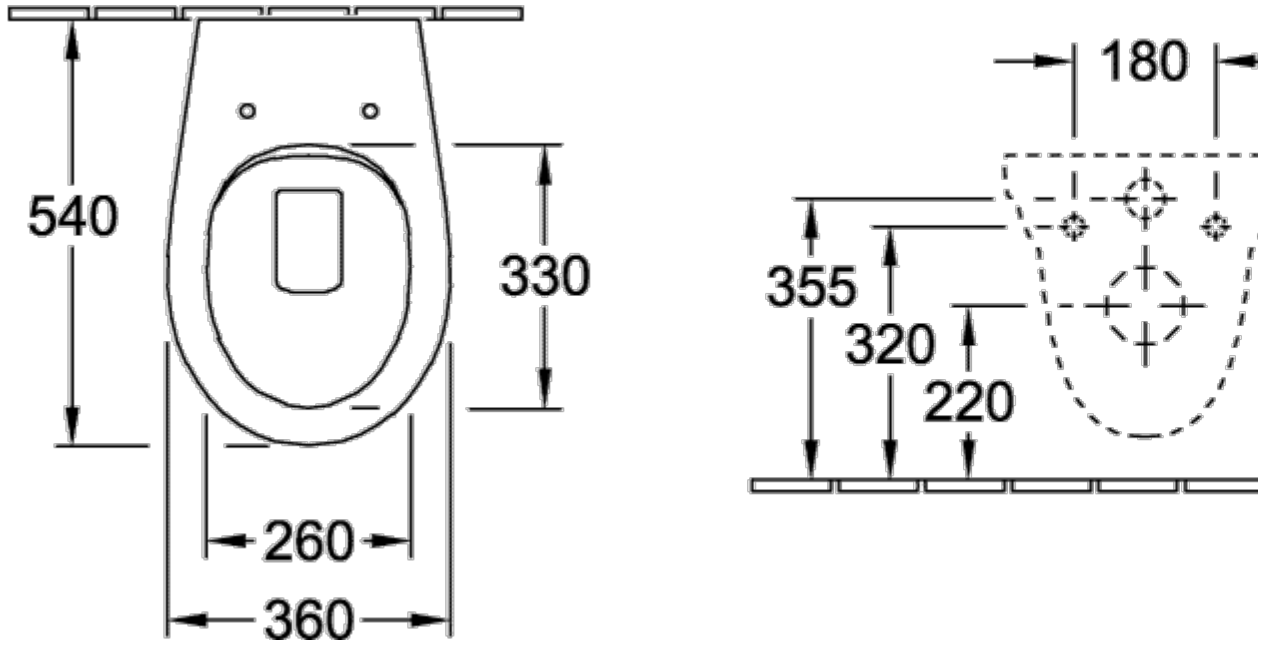

ТЕХНИЧЕСКИЕ ЧЕРТЕЖИ

7682R0R1