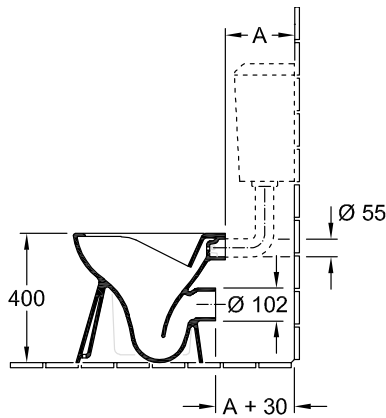

ТЕХНИЧЕСКИЕ ЧЕРТЕЖИ

7618R0R3

7618R0R3