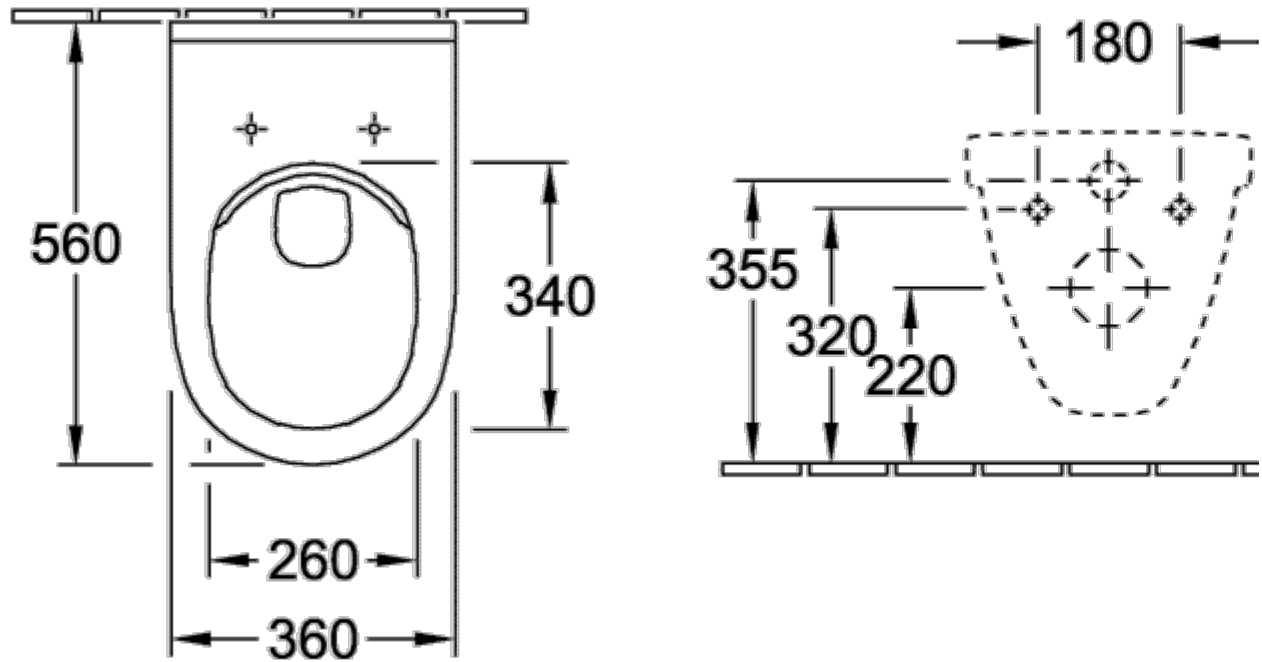

5660D201

5660D201

5660D201