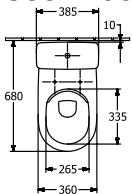

ТЕХНИЧЕСКИЕ ЧЕРТЕЖИ

5661R001

5661R001

5661R001

5661R001

O.NOVO УНИТАЗ С ОТКРЫТЫМ СМЫВНЫМ КРАЕМ ОКРУГЛЫЕ ВЕРСИИ

ИНФОРМАЦИЯ ОБ ИЗДЕЛИИ

Заголовок артикула	O.novo Унитаз с открытым смывным краем, настенный, Альпийский белый
Номер артикула	5660R001
Монтаж / тип монтажа	Настенный монтаж
Указания по монтажу	Не может использоваться со смывными кранами
Комплект поставки	1 x унитаз с вертикальным смывом и с открытым смывным краем
Глубина в мм	560
Ширина в мм	360
Высота в мм	340
Коллекция	O.novo
Подходит для	Смывной бачок скрытого монтажа
Инновационная технология смыва (с TwistFlush)	Нет
Объем смыва в л	3 / 4,5 l
Настенный монтаж - напольный монтаж	настенный
Материал	Санитарная керамика
Поверхность	глянцевый
Название цвета	Альпийский белый
Премии за дизайн	Universal Design Consumer Favorite 2014
форма	Округлые версии
Название цвета	Альпийский белый
Антибактериальная поверхность (с AntiBac)	Нет
Легкая очистка поверхности (CeramicPlus)	Нет
С открытым смывным краем (DirectFlush)	Да
Тип смыва	Унитаз с вертикальным смывом
Интегрированное освежение (с ViFresh)	Нет
Выпуск/слив	горизонтальный выпуск