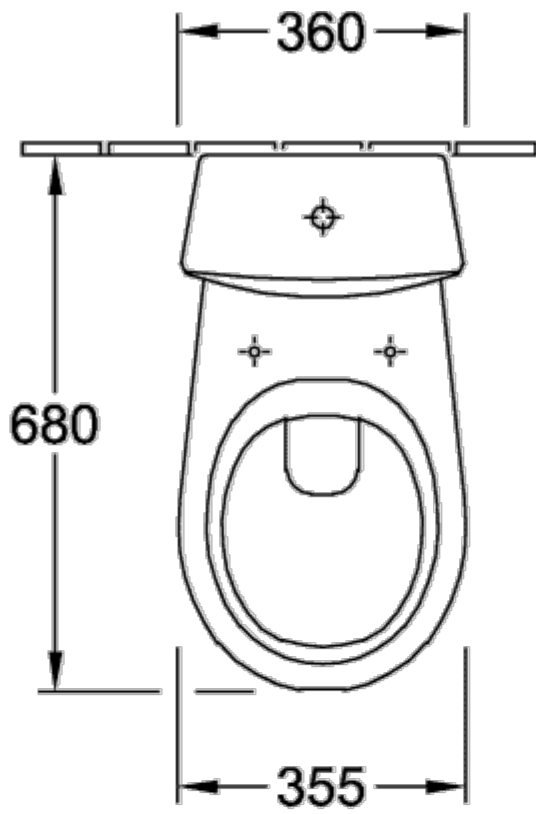

О.NOVO УНИТАЗ-КОМПАКТ С ВЕРТИКАЛЬНЫМ СМЫВОМ ОКРУГЛЫЕ ВЕРСИИ

ИНФОРМАЦИЯ ОБ ИЗДЕЛИИ

Заголовок артикула	О.novo Унитаз-компакт с вертикальным смывом, настенный, Альпийский белый CeramicPlus
Номер артикула	662310R1
Монтаж / тип монтажа	Настенный монтаж
Комплект поставки	1 x унитаз с вертикальным смывом
Глубина в мм	680
Ширина в мм	355
Высота в мм	396
Коллекция	О.novo
Подходит для	Надстраиваемый смывной бачок
Инновационная технология смыва (с TwistFlush)	Нет
Объем смыва в л	3 / 6 l
Настенный монтаж - напольный монтаж	настенный
Материал	Санитарная керамика
Поверхность	глянцевый
Название цвета форма	Альпийский белый CeramicPlus
Название цвета	Округлые версии
Антибактериальная поверхность (с AntiBac)	Альпийский белый
Легкая очистка поверхности (CeramicPlus)	Нет
С открытым смывным краем (DirectFlush)	Да
Тип смыва	Нет
Интегрированное освежение (с ViFresh)	Унитаз с вертикальным смывом
Выпуск/слив	Нет
	горизонтальный выпуск