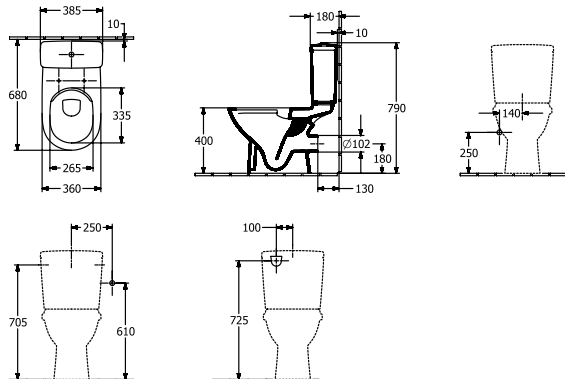

ТЕХНИЧЕСКИЕ ЧЕРТЕЖИ

5661R001

5661R001