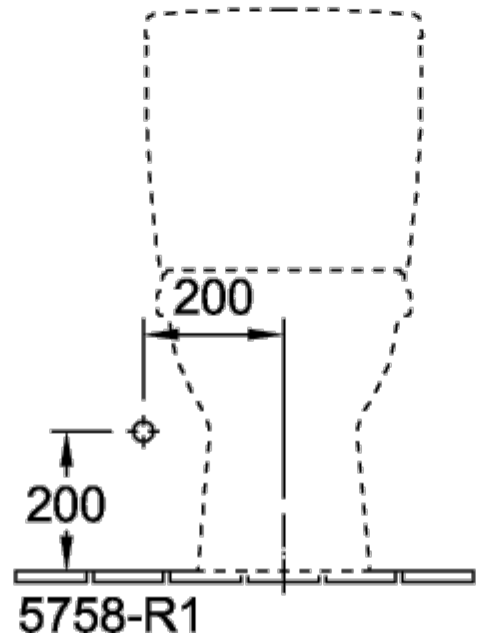

56581001

- 8701 00 = 175 - 265
- 8711 00 = 95 - 185