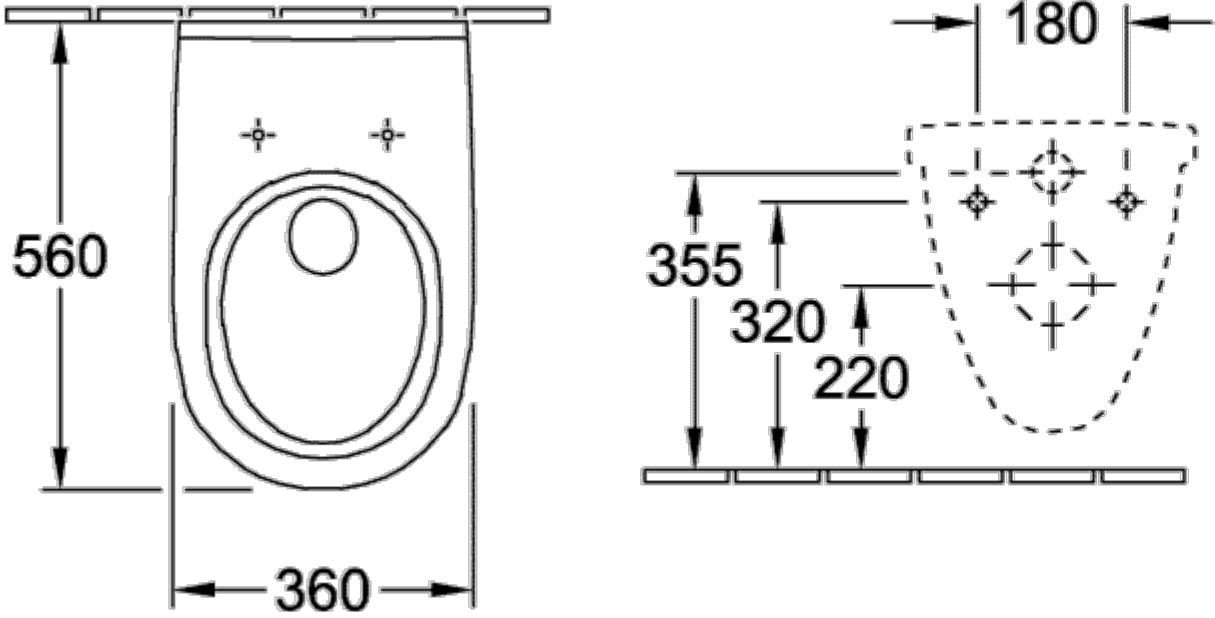

ТЕХНИЧЕСКИЕ ЧЕРТЕЖИ

5660H101