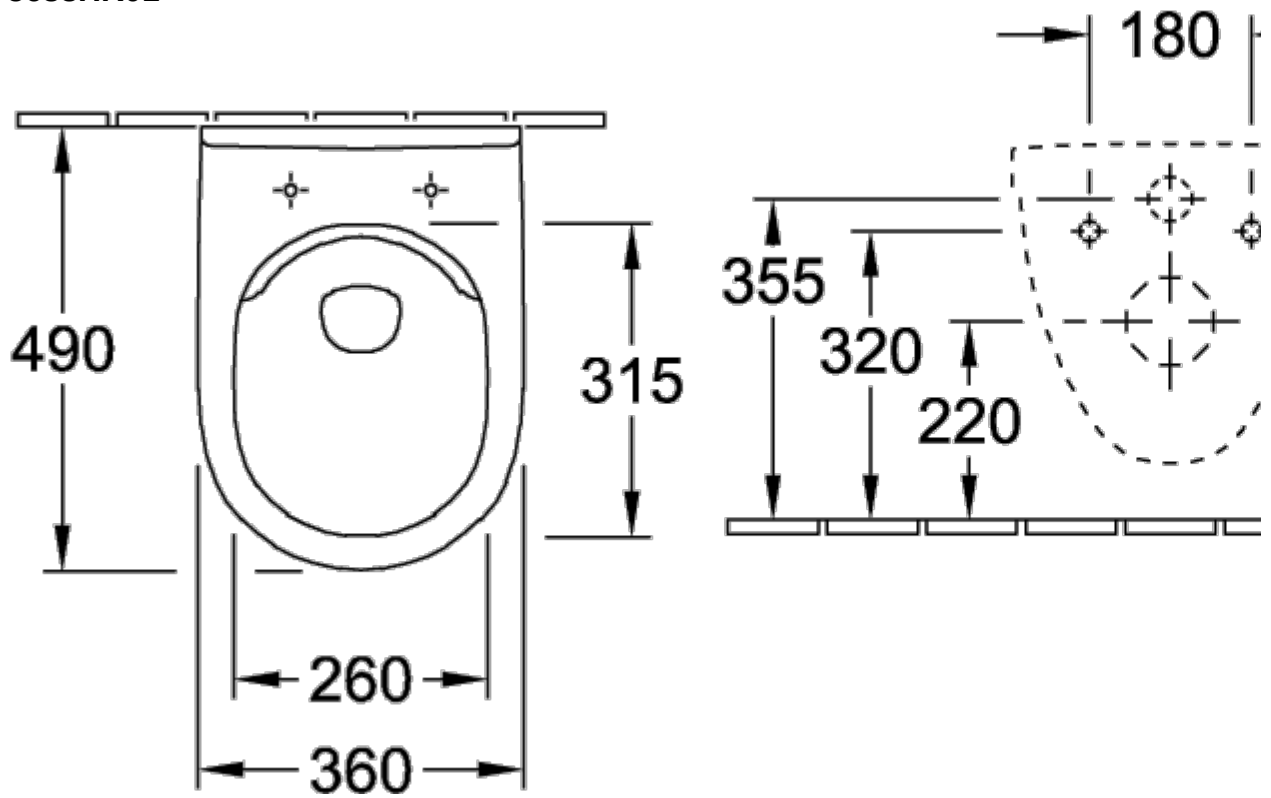

ТЕХНИЧЕСКИЕ ЧЕРТЕЖИ

5688HR01