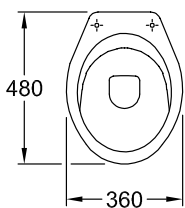

ТЕХНИЧЕСКИЕ ЧЕРТЕЖИ

7618R0R3

7618R0R3