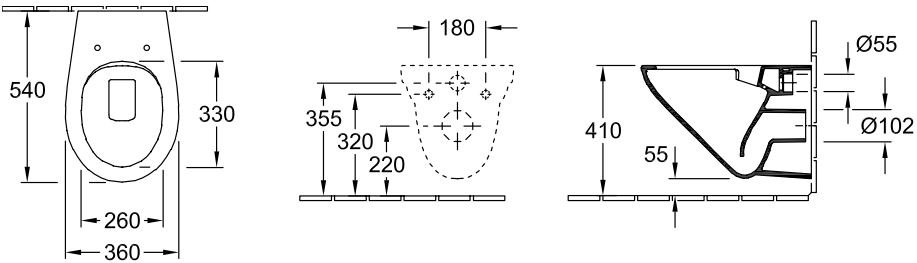

ТЕХНИЧЕСКИЕ ЧЕРТЕЖИ

7682HR01