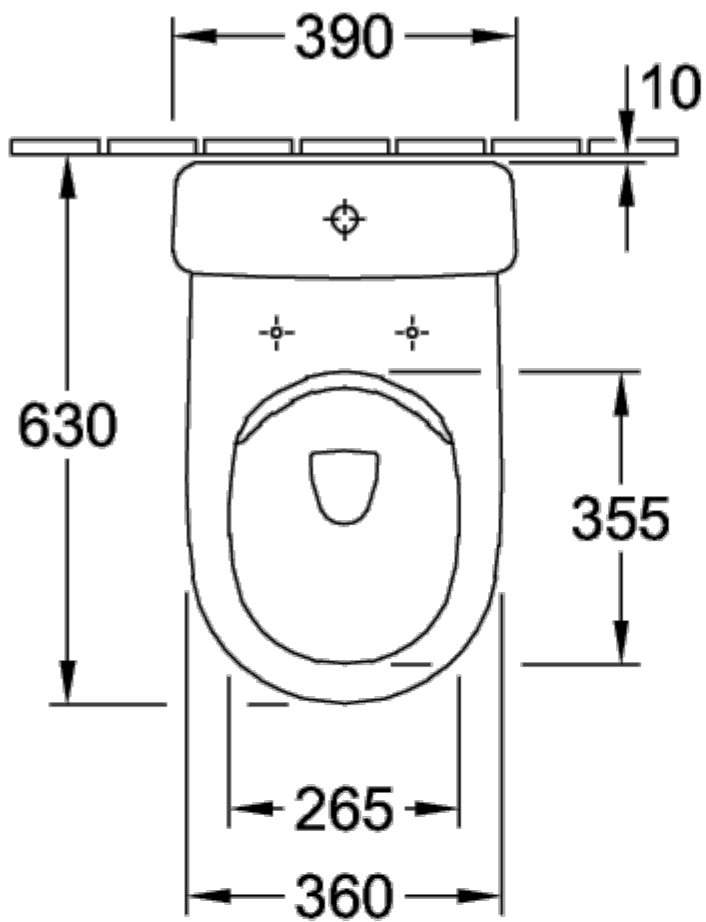

ТЕХНИЧЕСКИЕ ЧЕРТЕЖИ

7618R0R3

7618R0R3

O.NOVO УНИТАЗ-КОМПАКТ С ОТКРЫТЫМ СМЫВНЫМ КРАЕМ СОМРАСТ ОКРУГЛЫЕ ВЕРСИИ

ИНФОРМАЦИЯ ОБ ИЗДЕЛИИ

Заголовок артикула	O.novo Унитаз-компакт с открытым смывным краем Somrast, напольный, Альпийский белый
Номер артикула	5689R001
Монтаж / тип монтажа	напольный
Комплект поставки	1 x унитаз с вертикальным смывом и с открытым смывным краем , 1 x крепежный комплект
Глубина в мм	605
Ширина в мм	360
Высота в мм	400
Коллекция	O.novo
Подходит для	Надстраиваемый смывной бачок
Инновационная технология смыва (с TwistFlush)	Нет
Объем смыва в л	3 / 4,5 l
Настенный монтаж - напольный монтаж	напольный
Материал	Санитарная керамика
Поверхность	глянцевый
Название цвета	Альпийский белый
форма	Округлые версии
Название цвета	Альпийский белый
Антибактериальная поверхность (с AntiBac)	Нет
Легкая очистка поверхности (CeramicPlus)	Нет
С открытым смывным краем (DirectFlush)	Да
Тип смыва	Унитаз с вертикальным смывом
Интегрированное освежение (с ViFresh)	Нет
Выпуск/слив	горизонтальный выпуск