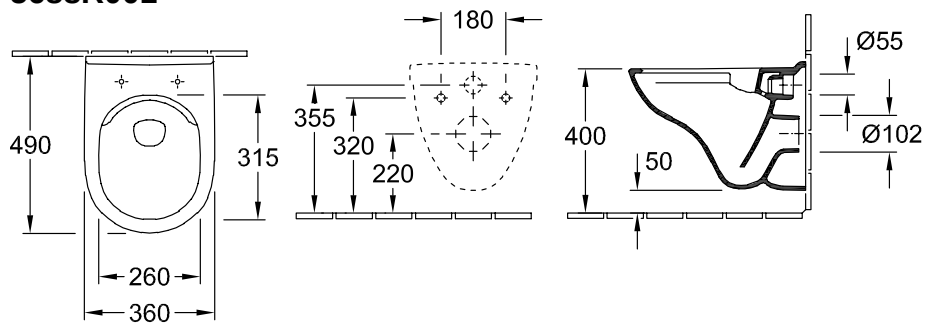

ТЕХНИЧЕСКИЕ ЧЕРТЕЖИ

5688R001

5688R001