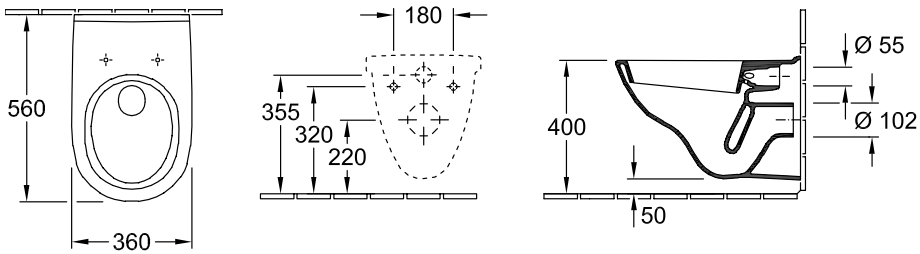

ТЕХНИЧЕСКИЕ ЧЕРТЕЖИ

5660H101