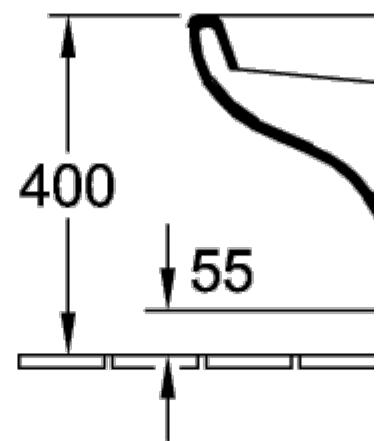

О.NOVO УНИТАЗ-КОМПАКТ С ВЕРТИКАЛЬНЫМ СМЫВОМ ОКРУГЛЫЕ ВЕРСИИ

ИНФОРМАЦИЯ ОБ ИЗДЕЛИИ

Заголовок артикула	О.novo Унитаз-компакт с вертикальным смывом, настенный, Альпийский белый CeramicPlus
Номер артикула	662310R1
Монтаж / тип монтажа	Настенный монтаж
Комплект поставки	1 x унитаз с вертикальным смывом
Глубина в мм	680
Ширина в мм	355
Высота в мм	396
Коллекция	О.novo
Подходит для	Надстраиваемый смывной бачок
Инновационная технология смыва (с TwistFlush)	Нет
Объем смыва в л	3 / 6 l
Настенный монтаж - напольный монтаж	настенный
Материал	Санитарная керамика
Поверхность	глянцевый
Название цвета форма	Альпийский белый CeramicPlus
Название цвета	Округлые версии
Антибактериальная поверхность (с AntiBac)	Альпийский белый
Легкая очистка поверхности (CeramicPlus)	Нет
С открытым смывным краем (DirectFlush)	Да
Тип смыва	Нет
Интегрированное освежение (с ViFresh)	Унитаз с вертикальным смывом
Выпуск/слив	Нет
	горизонтальный выпуск