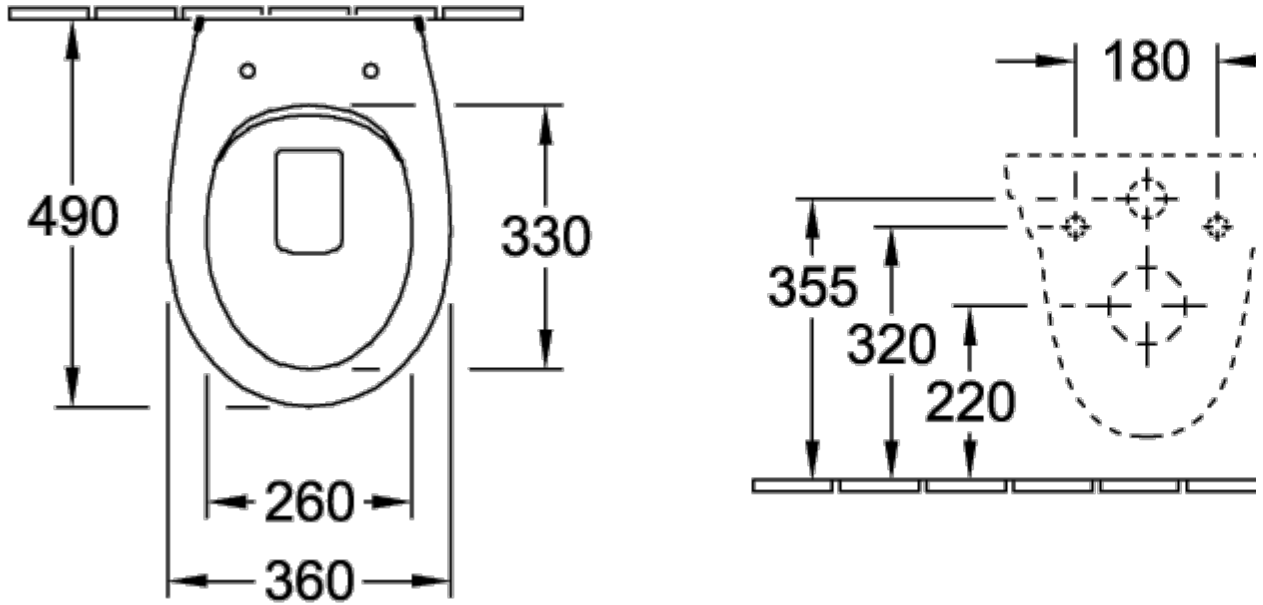

ТЕХНИЧЕСКИЕ ЧЕРТЕЖИ

7667HR01