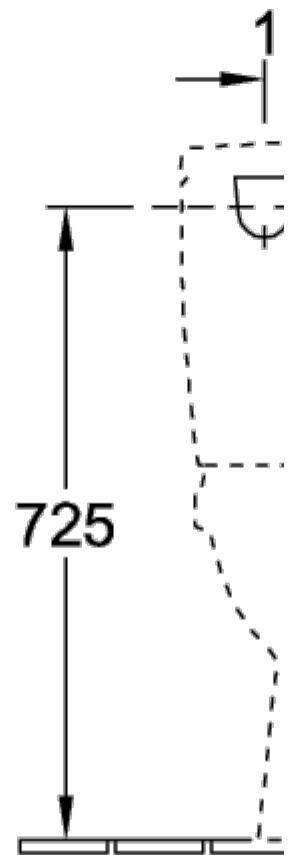

ТЕХНИЧЕСКИЕ ЧЕРТЕЖИ

7618R0R3

7618R0R3

O.NOVO УНИТАЗ-КОМПАКТ С ОТКРЫТЫМ СМЫВНЫМ КРАЕМ СОМРАСТ ОКРУГЛЫЕ ВЕРСИИ

ИНФОРМАЦИЯ ОБ ИЗДЕЛИИ

Заголовок артикула	O.novo Унитаз-компакт с открытым смывным краем Somrast, напольный, Альпийский белый
Номер артикула	5689R001
Монтаж / тип монтажа	напольный
Комплект поставки	1 x унитаз с вертикальным смывом и с открытым смывным краем , 1 x крепежный комплект
Глубина в мм	605
Ширина в мм	360
Высота в мм	400
Коллекция	O.novo
Подходит для	Надстраиваемый смывной бачок
Инновационная технология смыва (с TwistFlush)	Нет
Объем смыва в л	3 / 4,5 l
Настенный монтаж - напольный монтаж	напольный
Материал	Санитарная керамика
Поверхность	глянцевый
Название цвета	Альпийский белый
форма	Округлые версии
Название цвета	Альпийский белый
Антибактериальная поверхность (с AntiBac)	Нет
Легкая очистка поверхности (CeramicPlus)	Нет
С открытым смывным краем (DirectFlush)	Да
Тип смыва	Унитаз с вертикальным смывом
Интегрированное освежение (с ViFresh)	Нет
Выпуск/слив	горизонтальный выпуск