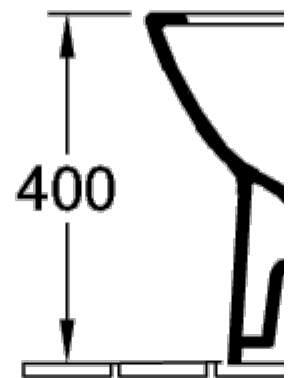

ТЕХНИЧЕСКИЕ ЧЕРТЕЖИ

7618R0R3

7618R0R3

O.NOVO УНИТАЗ-КОМПАКТ С ОТКРЫТЫМ СМЫВНЫМ КРАЕМ СОМРАСТ ОКРУГЛЫЕ ВЕРСИИ

ИНФОРМАЦИЯ ОБ ИЗДЕЛИИ

Заголовок артикула	O.novo Унитаз-компакт с открытым смывным краем Somrast, напольный, Альпийский белый
Номер артикула	5689R001
Монтаж / тип монтажа	напольный
Комплект поставки	1 x унитаз с вертикальным смывом и с открытым смывным краем , 1 x крепежный комплект
Глубина в мм	605
Ширина в мм	360
Высота в мм	400
Коллекция	O.novo
Подходит для	Надстраиваемый смывной бачок
Инновационная технология смыва (с TwistFlush)	Нет
Объем смыва в л	3 / 4,5 l
Настенный монтаж - напольный монтаж	напольный
Материал	Санитарная керамика
Поверхность	глянцевый
Название цвета	Альпийский белый
форма	Округлые версии
Название цвета	Альпийский белый
Антибактериальная поверхность (с AntiBac)	Нет
Легкая очистка поверхности (CeramicPlus)	Нет
С открытым смывным краем (DirectFlush)	Да
Тип смыва	Унитаз с вертикальным смывом
Интегрированное освежение (с ViFresh)	Нет
Выпуск/слив	горизонтальный выпуск