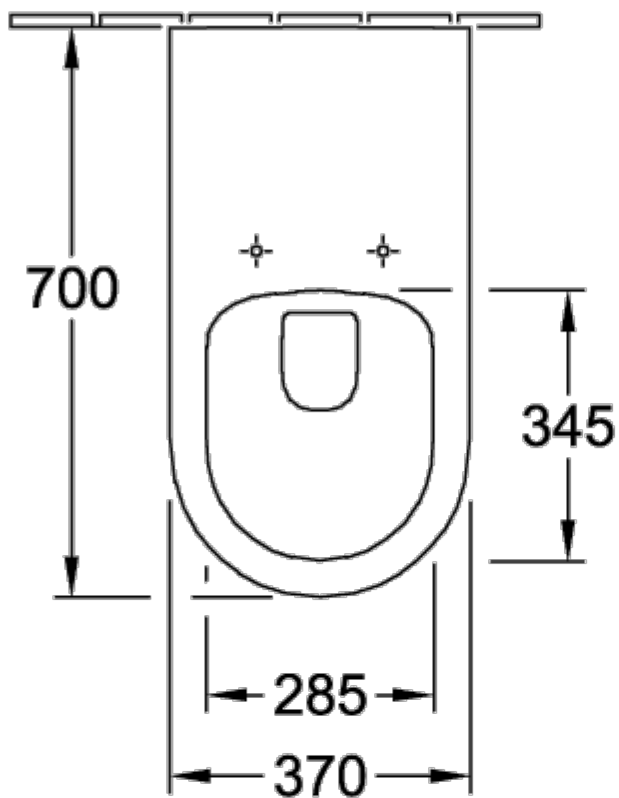

5649R001
FR