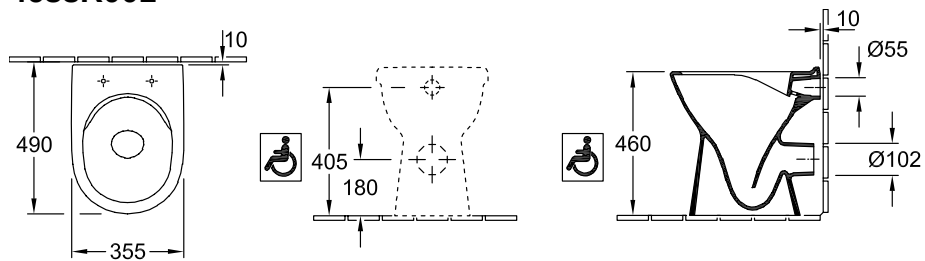

ТЕХНИЧЕСКИЕ ЧЕРТЕЖИ

4683R001

4683R001