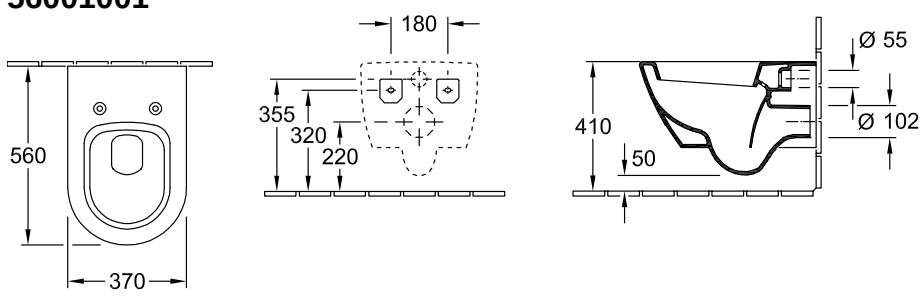

ТЕХНИЧЕСКИЕ ЧЕРТЕЖИ

56001001

56001001