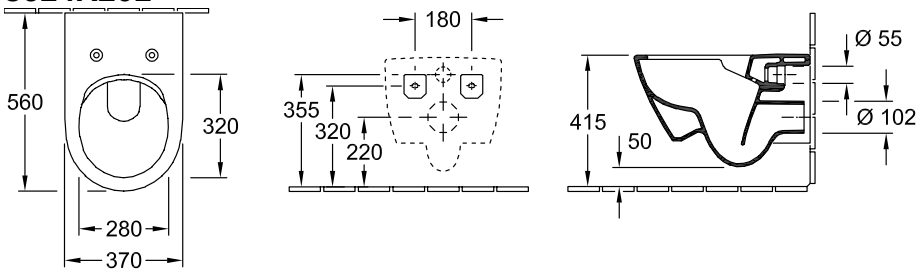

ТЕХНИЧЕСКИЕ ЧЕРТЕЖИ

5614R201