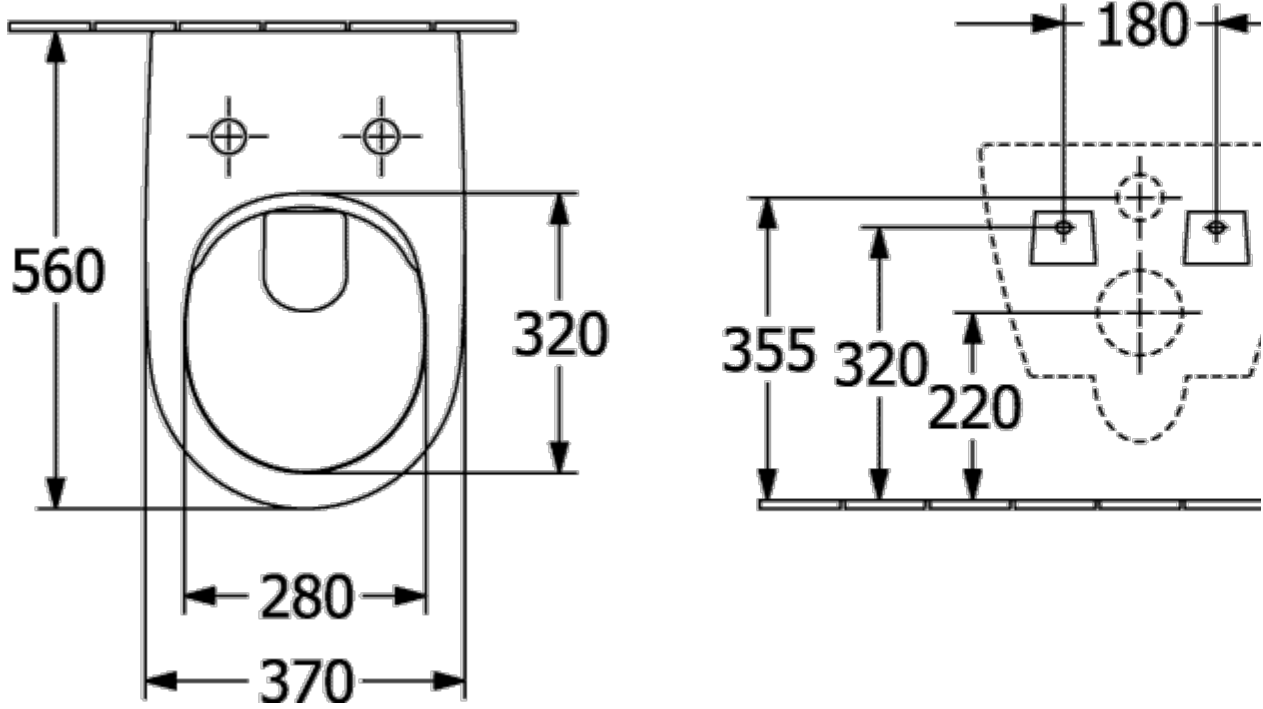

ТЕХНИЧЕСКИЕ ЧЕРТЕЖИ

5614R0AM