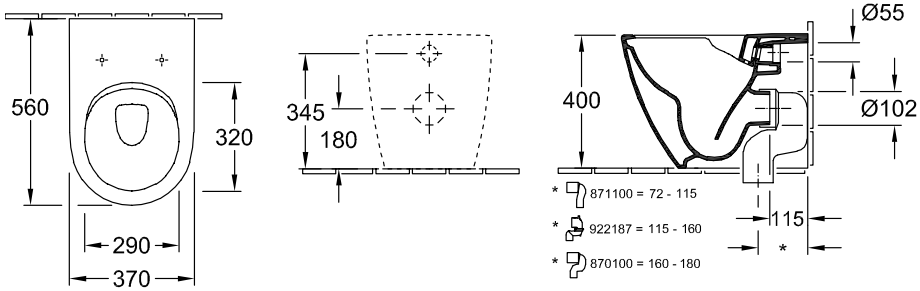

ТЕХНИЧЕСКИЕ ЧЕРТЕЖИ

5602R001

5602R001