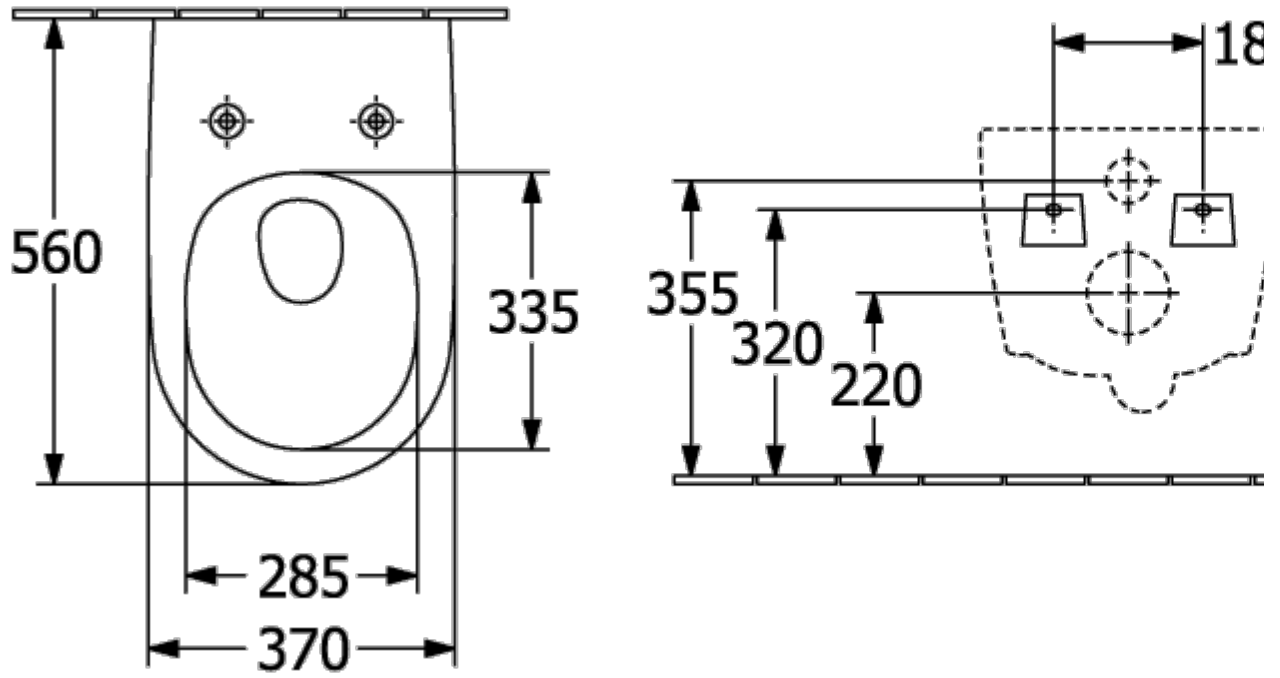

ТЕХНИЧЕСКИЕ ЧЕРТЕЖИ

4670T901