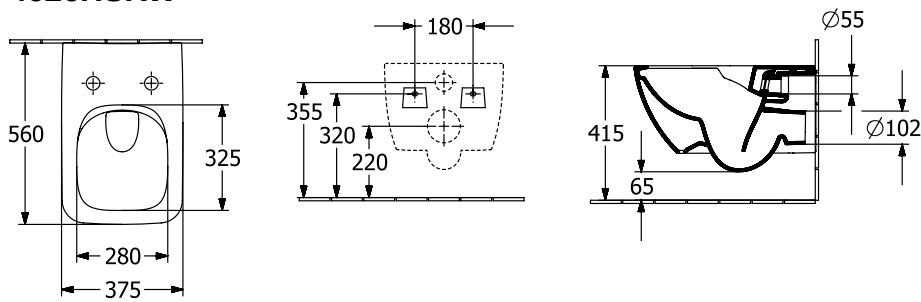

ТЕХНИЧЕСКИЕ ЧЕРТЕЖИ

4626HSRW