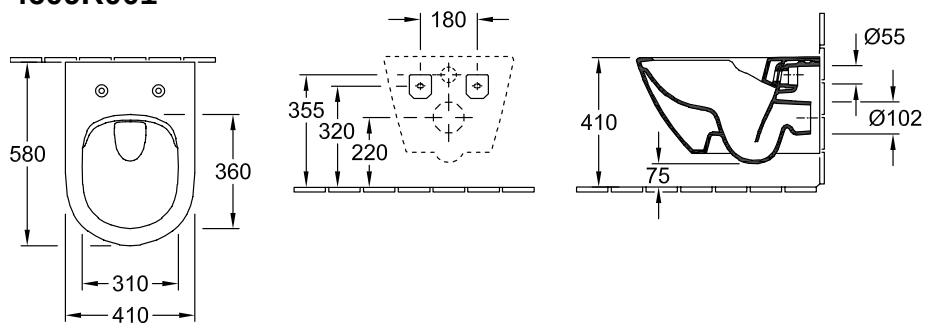

ТЕХНИЧЕСКИЕ ЧЕРТЕЖИ

4609R001

4609R001