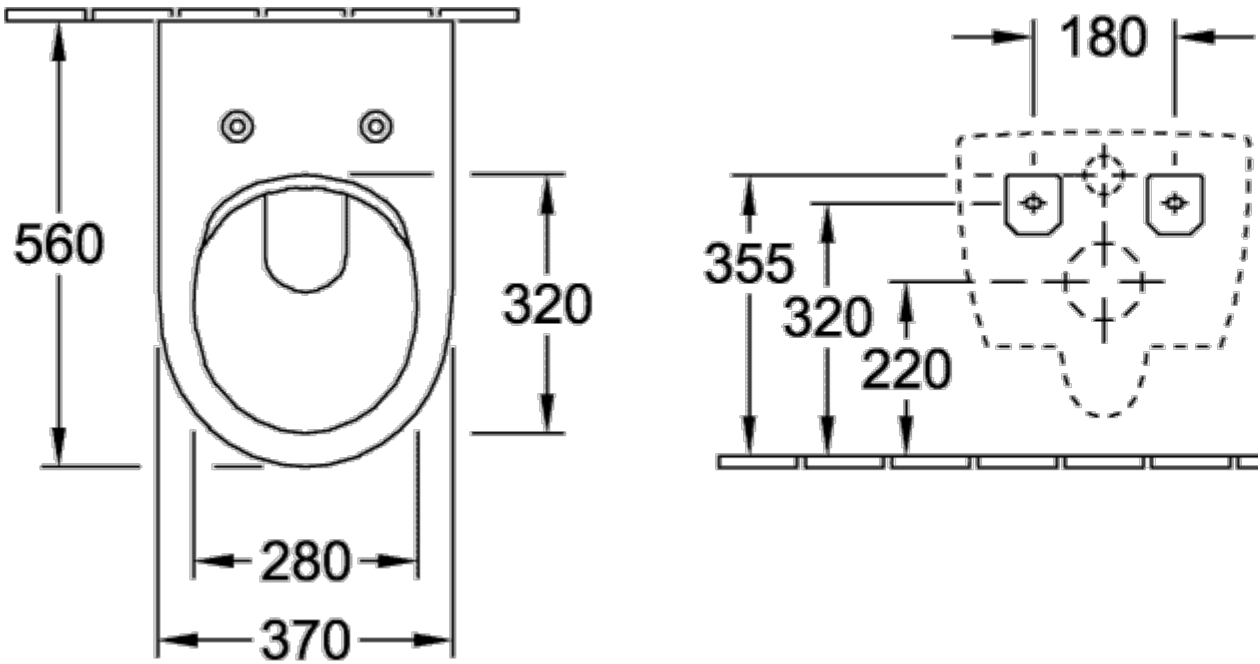

ТЕХНИЧЕСКИЕ ЧЕРТЕЖИ

5614R201