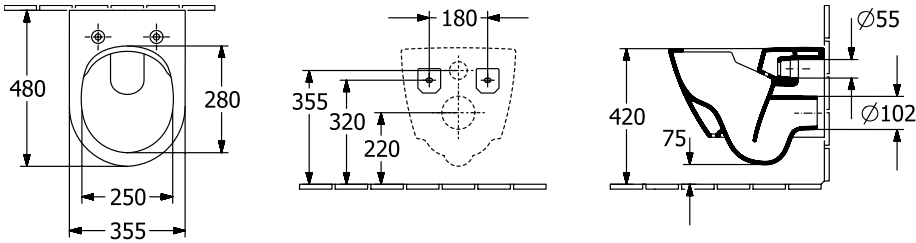

ТЕХНИЧЕСКИЕ ЧЕРТЕЖИ

5606R001

5606R001