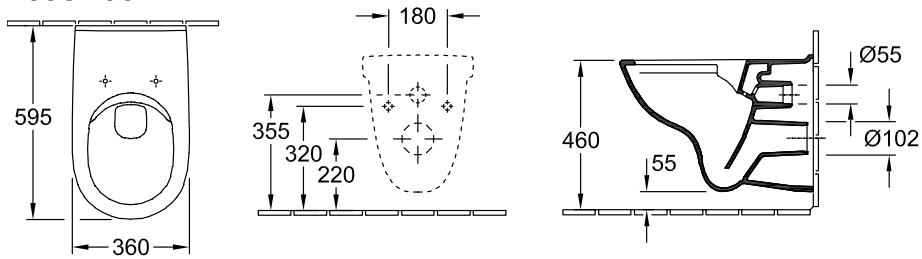

ТЕХНИЧЕСКИЕ ЧЕРТЕЖИ

4695R001

4695R001