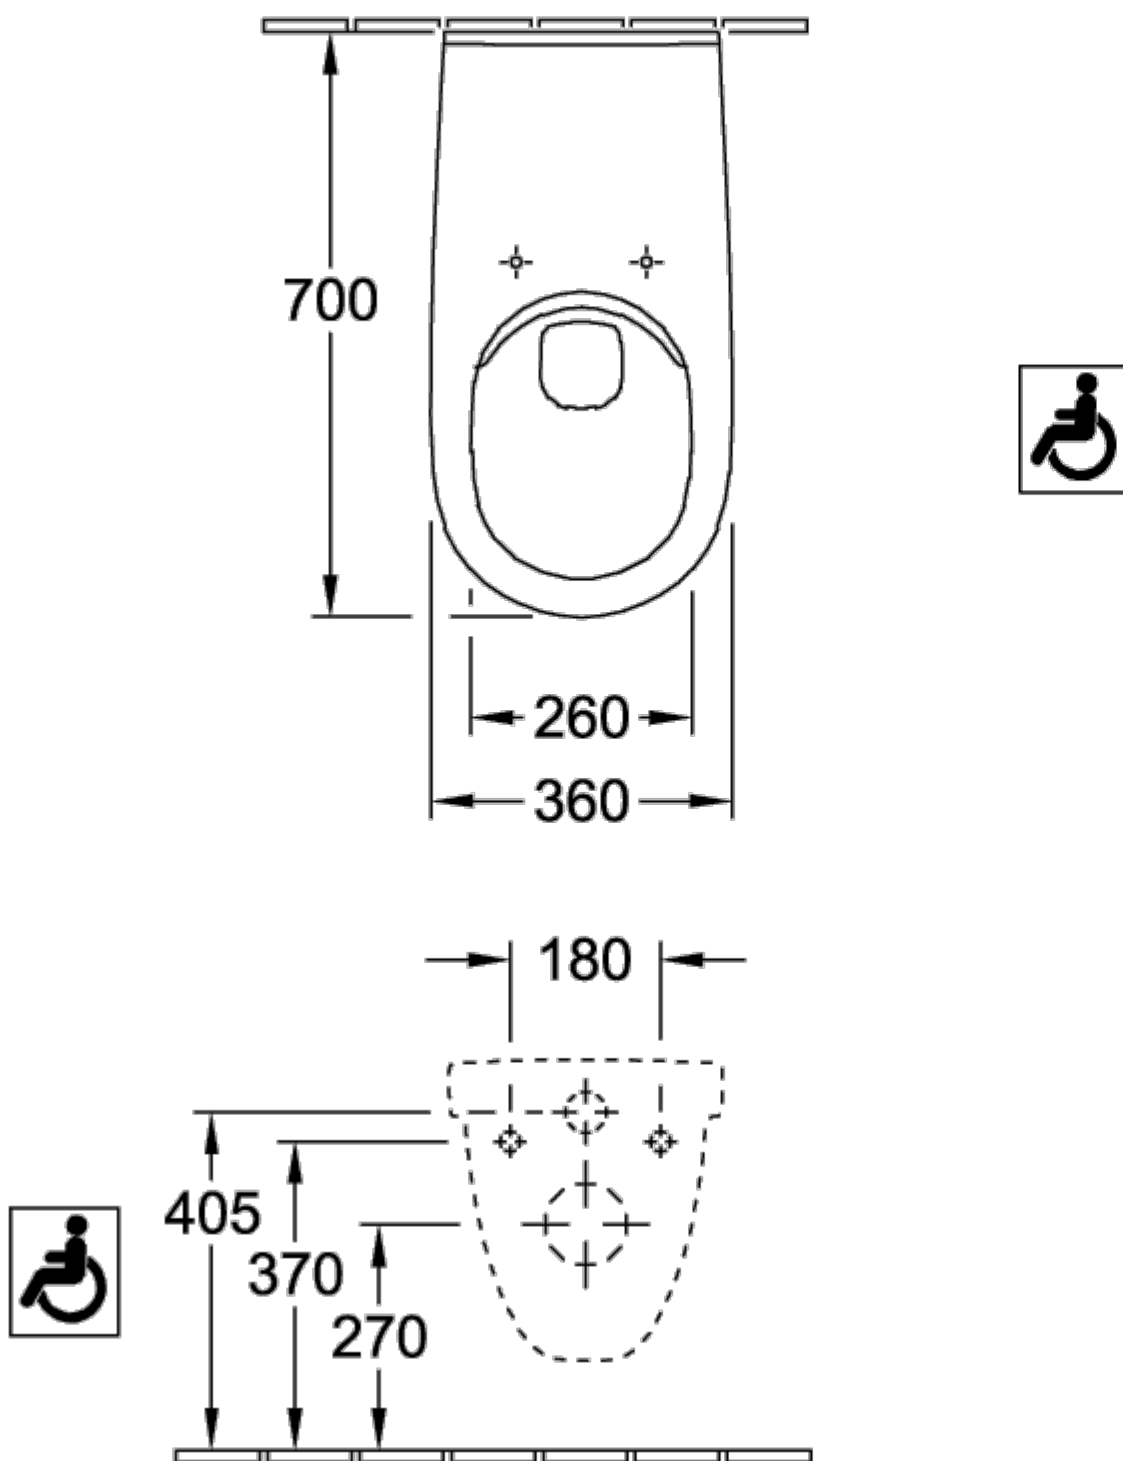

4601R001
FR