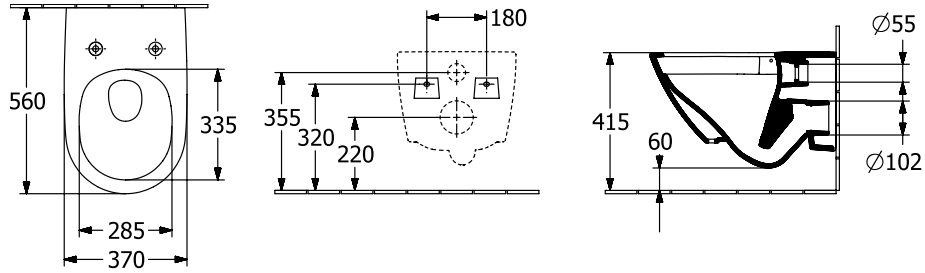

ТЕХНИЧЕСКИЕ ЧЕРТЕЖИ

4670T901