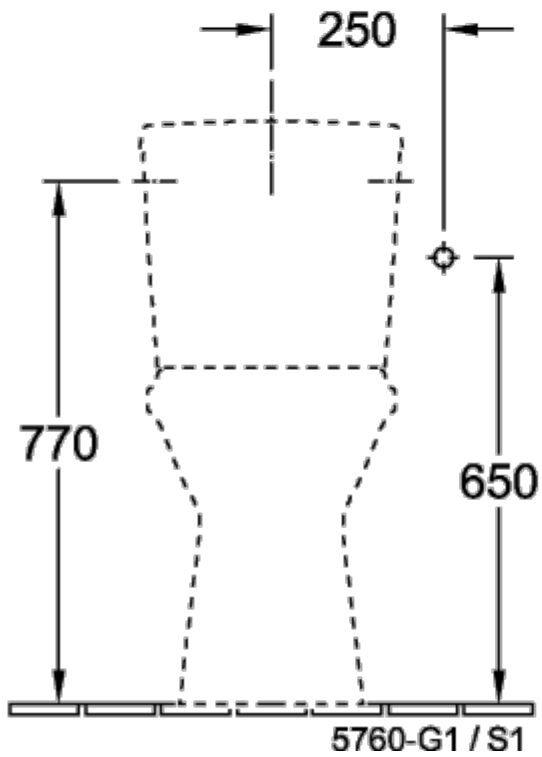

4620R001

* 8701 00 = 190 - 250

* 8711 00 = 100 - 190