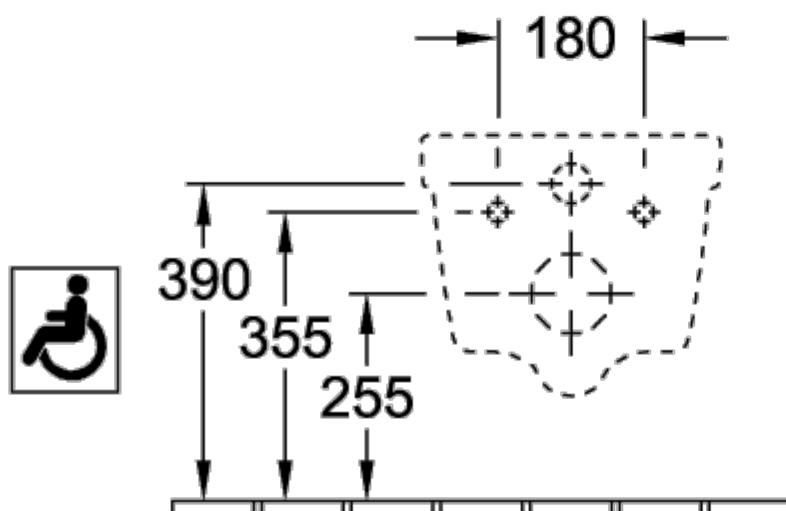

5649R001
FR