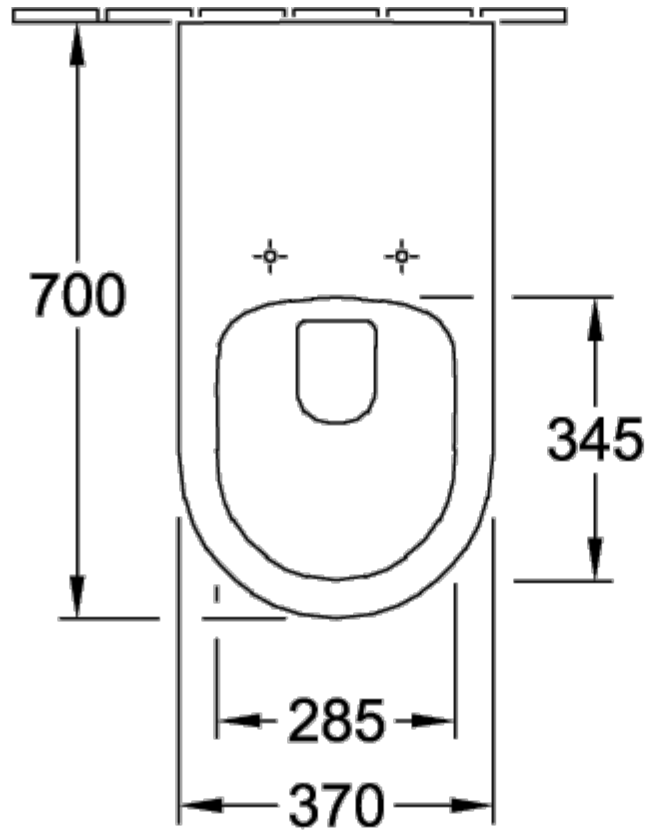

ТЕХНИЧЕСКИЕ ЧЕРТЕЖИ

5649R001