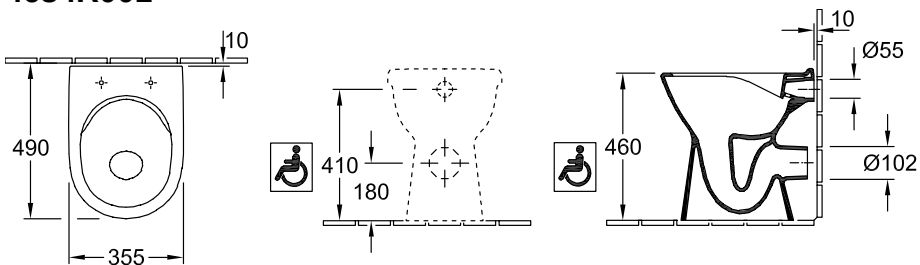

ТЕХНИЧЕСКИЕ ЧЕРТЕЖИ

4684R001

4684R001