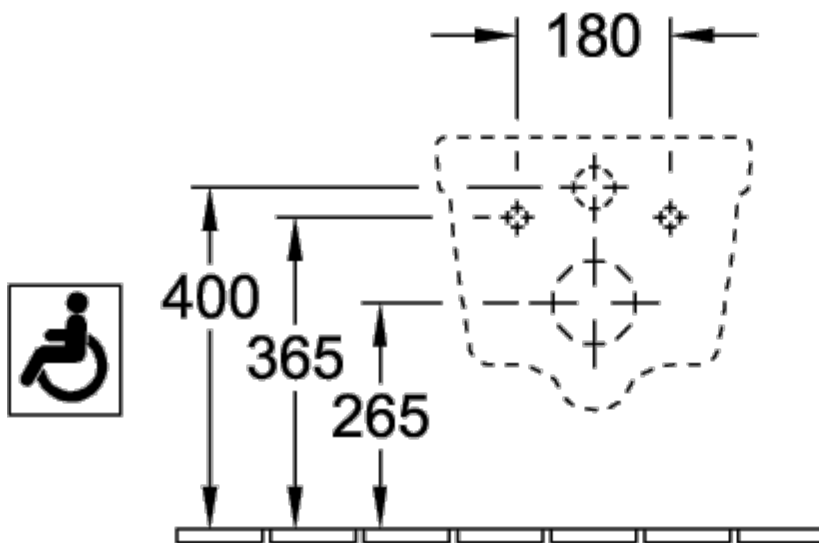

ТЕХНИЧЕСКИЕ ЧЕРТЕЖИ

5649R001