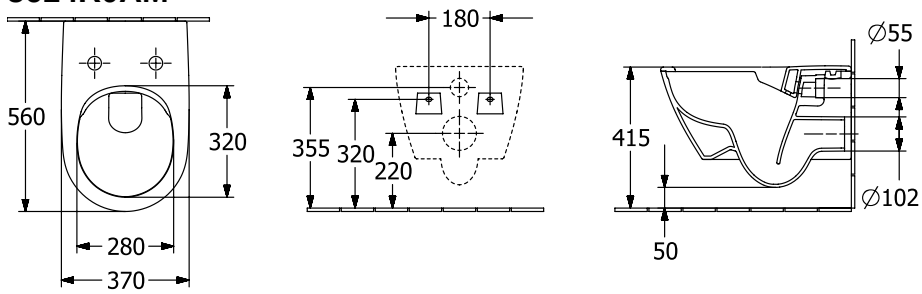

ТЕХНИЧЕСКИЕ ЧЕРТЕЖИ

5614R0AM