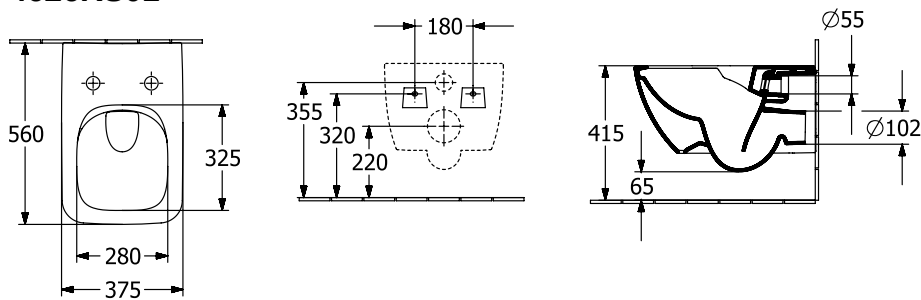

ТЕХНИЧЕСКИЕ ЧЕРТЕЖИ

4626RS01

4626RS01