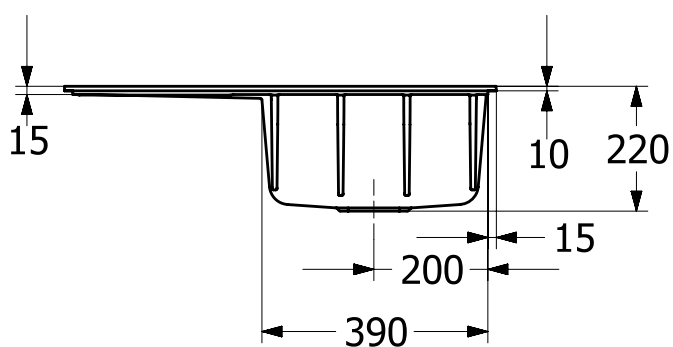

Заголовок артикула	Subway Style 45 Flat Мойка, включая Комплект слива с ручным управлением, 780 x 510 mm, Pure Black
Номер артикула	33471FR7
Монтаж / тип монтажа	Налегающая установка
Указания по монтажу	Минимальная ширина тумбы 50 см
Комплект поставки	1 x мойка , 1 x сливная арматура с ручным управлением
Длина в мм	510
Ширина в мм	780
Высота в мм	220
Внутренняя глубина	200
Коллекция	Subway Style 45 Flat
Название цвета	Pure Black
Положение главной раковины	Раковина справа
Функция сливной арматуры	сливная арматура с ручным управлением
Название цвета	Pure Black

33471FR7