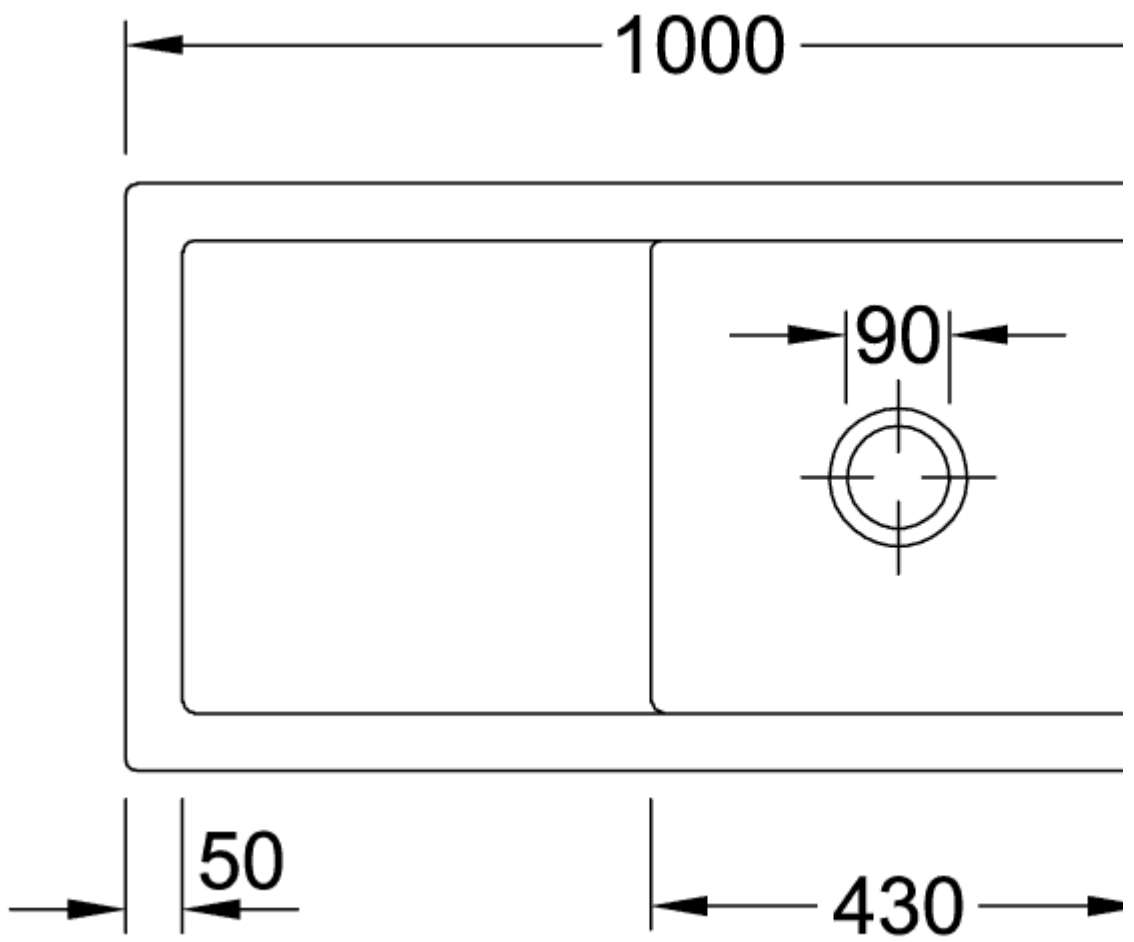

### ИНФОРМАЦИЯ ОБ ИЗДЕЛИИ

Заголовок артикула	Timeline 60 Мойка, включая Комплект слива с ручным управлением, выкл Керамика, 1000 x 510 mm, Ivory CeramicPlus
Номер артикула	679001FU
Монтаж / тип монтажа	Налегающая установка
Указания по монтажу	Минимальная ширина тумбы 60 см
Комплект поставки	1 x мойка , 1 x сливная арматура с ручным управлением
Длина в мм	510
Ширина в мм	1000
Высота в мм	220
Внутренняя глубина	202
Коллекция	Timeline 60
Материал	Керамика
Название цвета	Ivory CeramicPlus
Другой материал	Корзинка: Нержавеющая сталь Чашка клапана: Нержавеющая сталь
Положение главной раковины	Раковина поворотная
Функция сливной арматуры	сливная арматура с ручным управлением
Название цвета	Ivory
Другие названия цвета	Корзинка: Хромированный, Чашка клапана: Хромированный