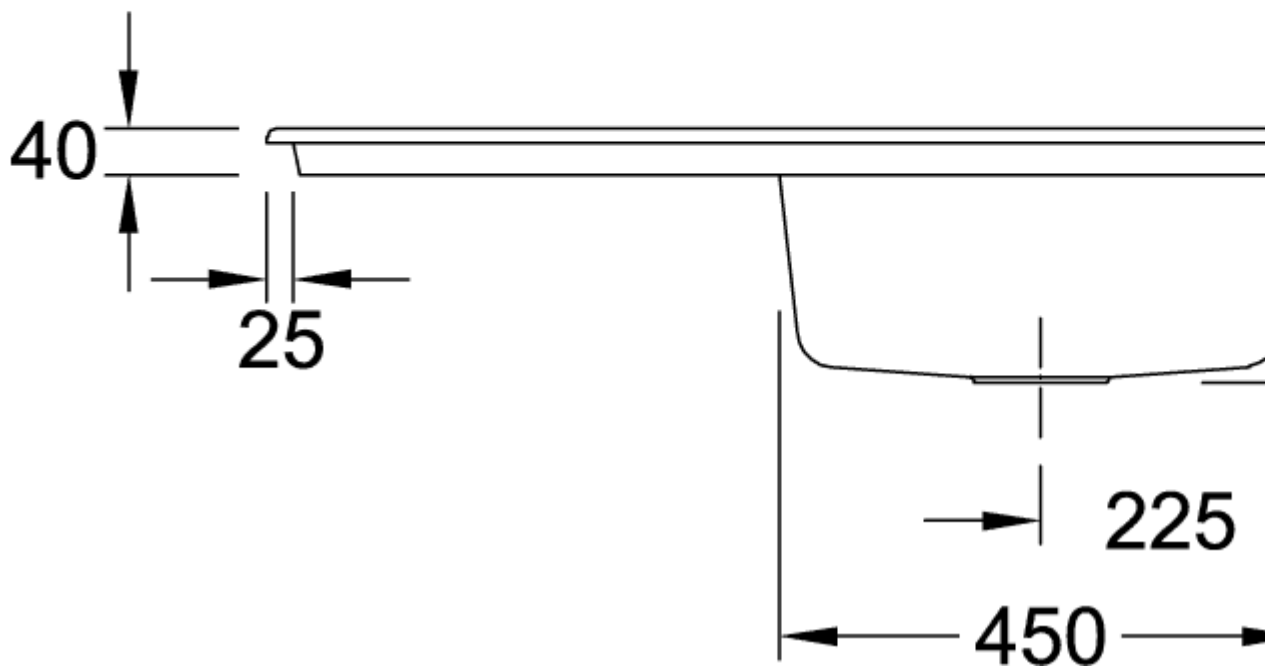

### ИНФОРМАЦИЯ ОБ ИЗДЕЛИИ

Заголовок артикула	Timeline 60 Мойка, включая Комплект слива с ручным управлением, выкл Керамика, 1000 x 510 mm, Ivory CeramicPlus
Номер артикула	679001FU
Монтаж / тип монтажа	Налегающая установка
Указания по монтажу	Минимальная ширина тумбы 60 см
Комплект поставки	1 x мойка , 1 x сливная арматура с ручным управлением
Длина в мм	510
Ширина в мм	1000
Высота в мм	220
Внутренняя глубина	202
Коллекция	Timeline 60
Материал	Керамика
Название цвета	Ivory CeramicPlus
Другой материал	Корзинка: Нержавеющая сталь Чашка клапана: Нержавеющая сталь
Положение главной раковины	Раковина поворотная
Функция сливной арматуры	сливная арматура с ручным управлением
Название цвета	Ivory
Другие названия цвета	Корзинка: Хромированный, Чашка клапана: Хромированный