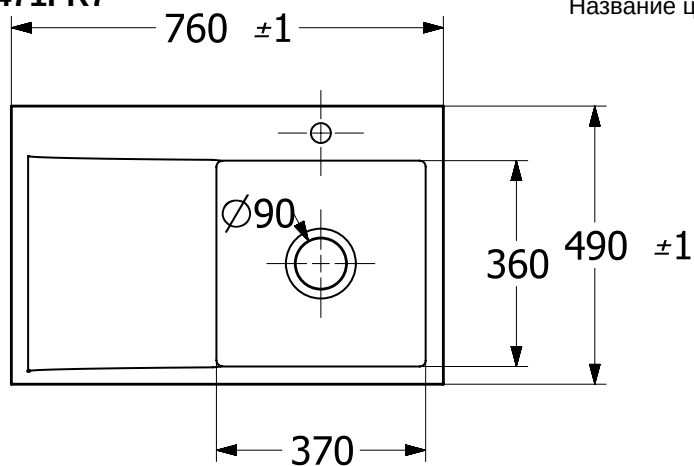

Заголовок артикула	Subway Style 45 Flat Мойка, включая Комплект слива с ручным управлением, 780 x 510 mm, Pure Black
Номер артикула	33471FR7
Монтаж / тип монтажа	Налегающая установка
Указания по монтажу	Минимальная ширина тумбы 50 см
Комплект поставки	1 x мойка , 1 x сливная арматура с ручным управлением
Длина в мм	510
Ширина в мм	780
Высота в мм	220
Внутренняя глубина	200
Коллекция	Subway Style 45 Flat
Название цвета	Pure Black
Положение главной раковины	Раковина справа
Функция сливной арматуры	сливная арматура с ручным управлением
Название цвета	Pure Black

33471FR7