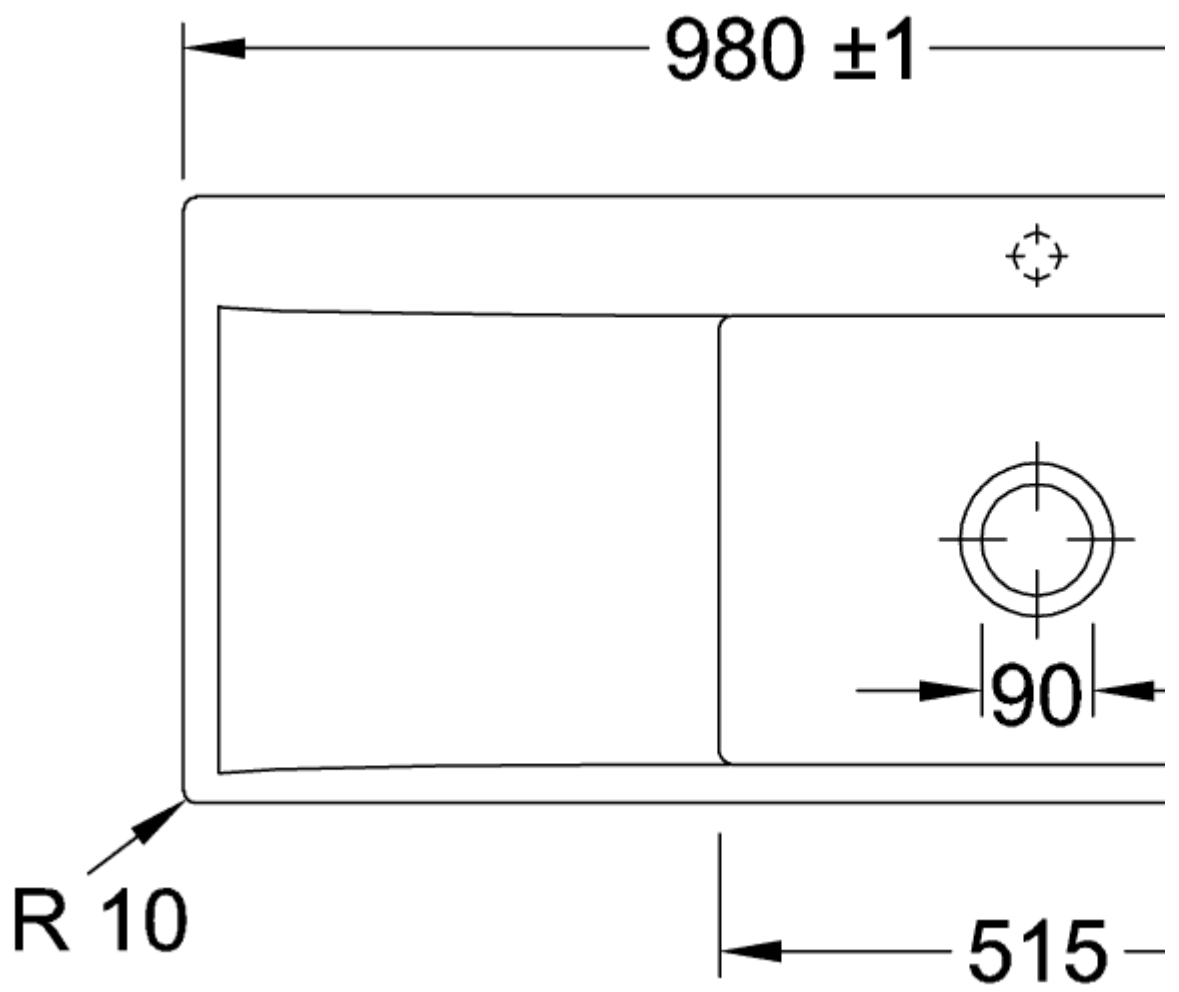

33661FR7

SUBWAY STYLE 60 FLAT МОЙКА ПРЯМОУГОЛЬНАЯ МОДЕЛЬ

ИНФОРМАЦИЯ ОБ ИЗДЕЛИИ

Заголовок артикула	Subway Style 60 Flat Мойка, включая Комплект слива с ручным управлением, 980 x 490 mm, Pure Black
Номер артикула	33611FR7
Монтаж / тип монтажа	Установка заподлицо
Указания по монтажу	Минимальная ширина тумбы 60 см
Комплект поставки	1 x мойка , 1 x сливная арматура с ручным управлением
Длина в мм	490
Ширина в мм	980
Высота в мм	220
Внутренняя глубина	200
Коллекция	Subway Style 60 Flat
Название цвета	Pure Black
Положение главной раковины	Раковина справа
Функция сливной арматуры	сливная арматура с ручным управлением
Название цвета	Pure Black