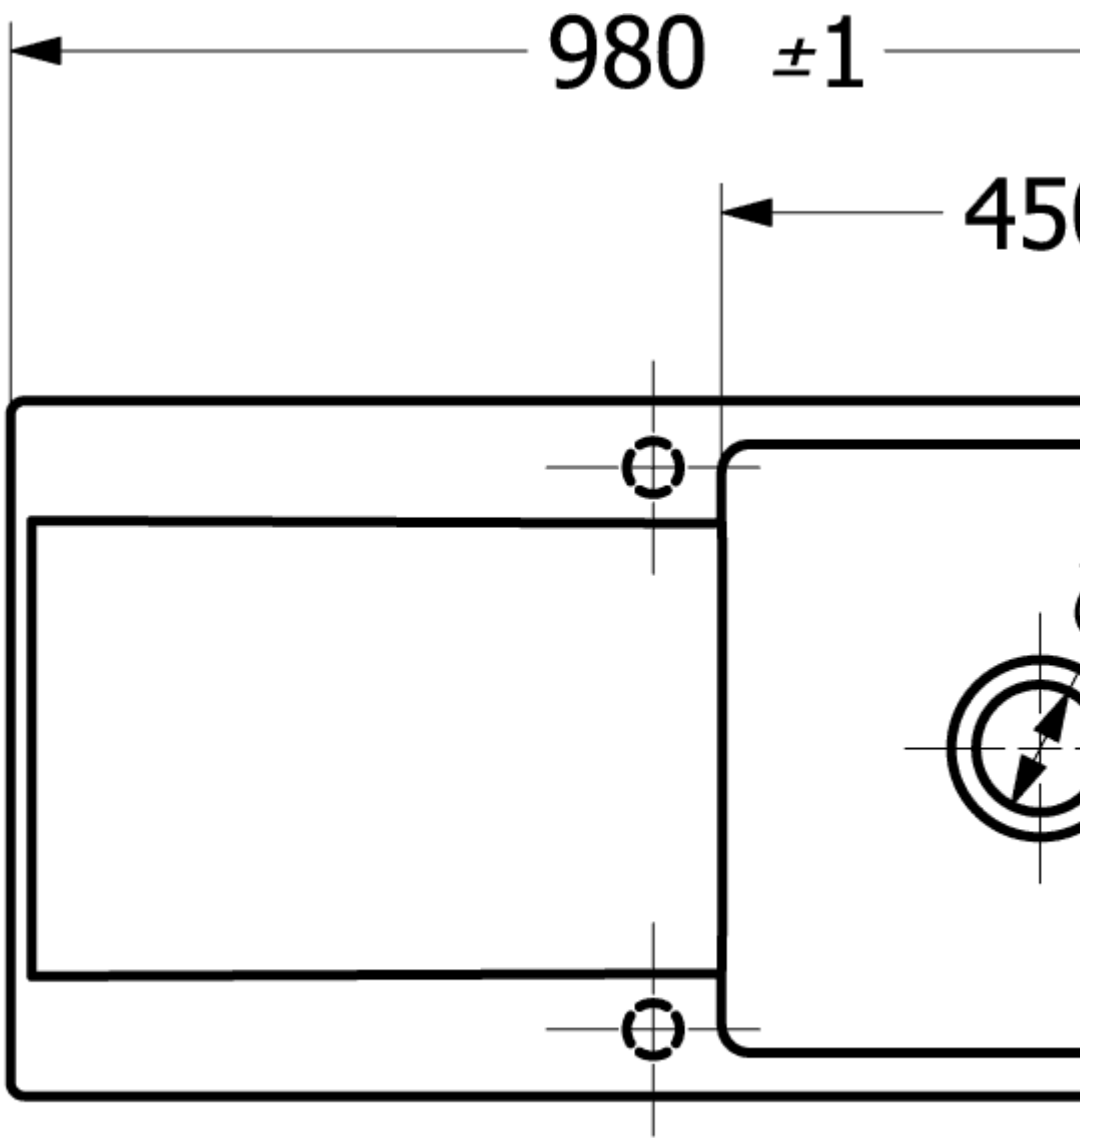

33371FR1

SILUET 60 FLAT МОЙКА ПРЯМОУГОЛЬНАЯ МОДЕЛЬ

ИНФОРМАЦИЯ ОБ ИЗДЕЛИИ

Заголовок артикула	Siluet 60 flat Мойка, включая Комплект слива с ручным управлением, выкл TitanCeram, 980 x 490 mm, Альпийский белый CeramicPlus
Номер артикула	33361FR1
Монтаж / тип монтажа	Установка заподлицо
Указания по монтажу	Минимальная ширина тумбы 60 см, Минимальная толщина плиты при установке посудомойки: мин. 3 см Для врезной установки на поверхности из натурального и искусственного камня
Комплект поставки	1 x мойка , 1 x сливная арматура с ручным управлением
Длина в мм	490
Ширина в мм	980
Высота в мм	220
Внутренняя глубина	200
Коллекция	Siluet 60 flat
Материал	TitanCeram
Название цвета	Альпийский белый CeramicPlus
Другой материал	Корзинка: Нержавеющая сталь Чашка клапана: Нержавеющая сталь
Премии за дизайн	Кухонная инновация года® 2018
Положение главной раковины	Раковина поворотная
Функция сливной арматуры	сливная арматура с ручным управлением
Название цвета	Альпийский белый
Другие названия цвета	Корзинка: Хромированный, Чашка клапана: Хромированный