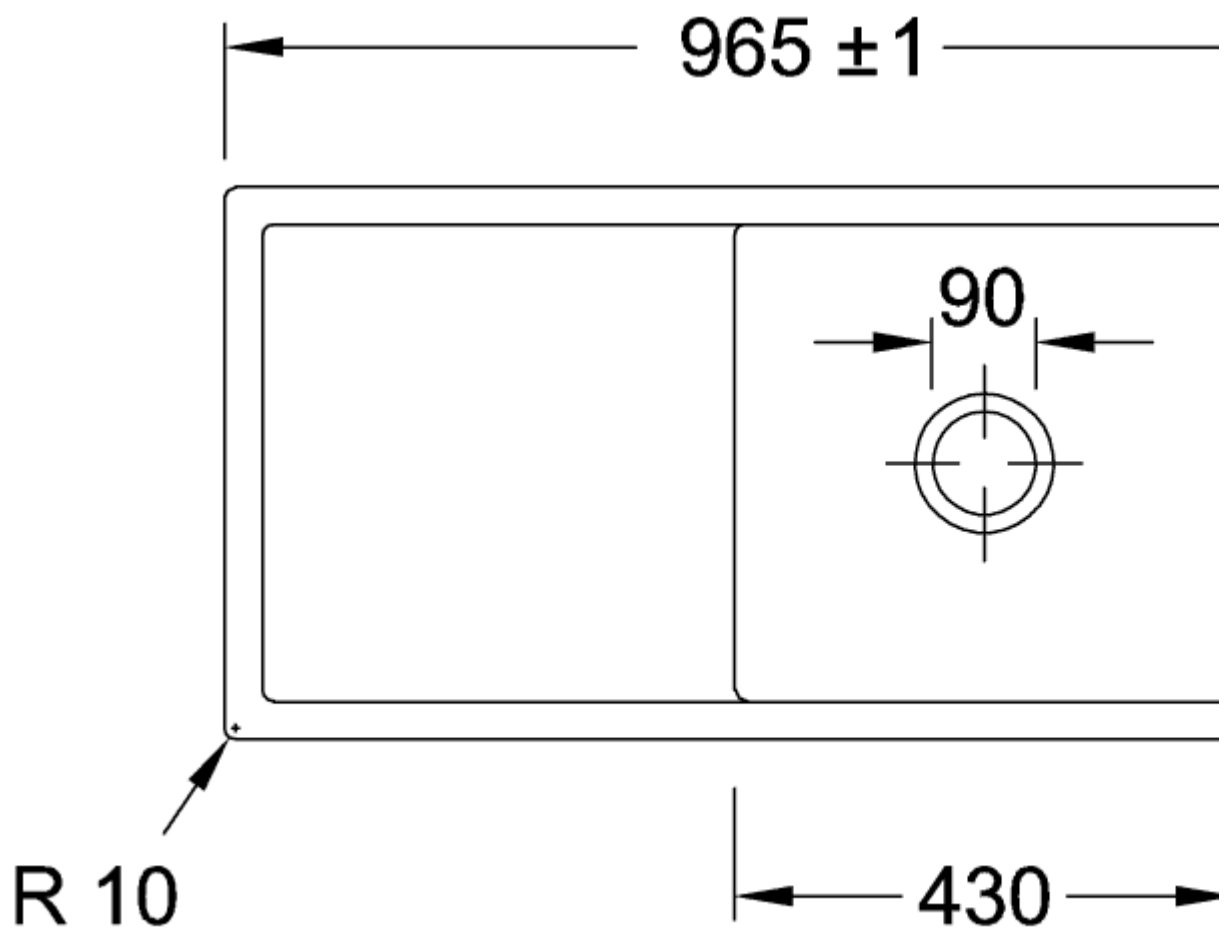

TIMELINE 60 FLAT МОЙКА ПРЯМОУГОЛЬНАЯ МОДЕЛЬ

ИНФОРМАЦИЯ ОБ ИЗДЕЛИИ

Заголовок артикула	Timeline 60 flat Мойка, включая Комплект слива с ручным управлением, выкл Керамика, 965 x 475 mm, Ebony CeramicPlus
Номер артикула	67901FS5
Монтаж / тип монтажа	Установка заподлицо
Указания по монтажу	Минимальная ширина тумбы 60 см, Для врезной установки на поверхности из натурального и искусственного камня Минимальная толщина плиты при установке посудомойки: мин. 4 см
Комплект поставки	1 x мойка , 1 x сливная арматура с ручным управлением
Длина в мм	475
Ширина в мм	965
Высота в мм	220
Внутренняя глубина	202
Коллекция	Timeline 60 flat
Материал	Керамика
Название цвета	Ebony CeramicPlus
Другой материал	Корзинка: Нержавеющая сталь Чашка клапана: Нержавеющая сталь
Положение главной раковины	Раковина поворотная
Функция сливной арматуры	сливная арматура с ручным управлением
Название цвета	Ebony
Другие названия цвета	Корзинка: Хромированный, Чашка клапана: Хромированный