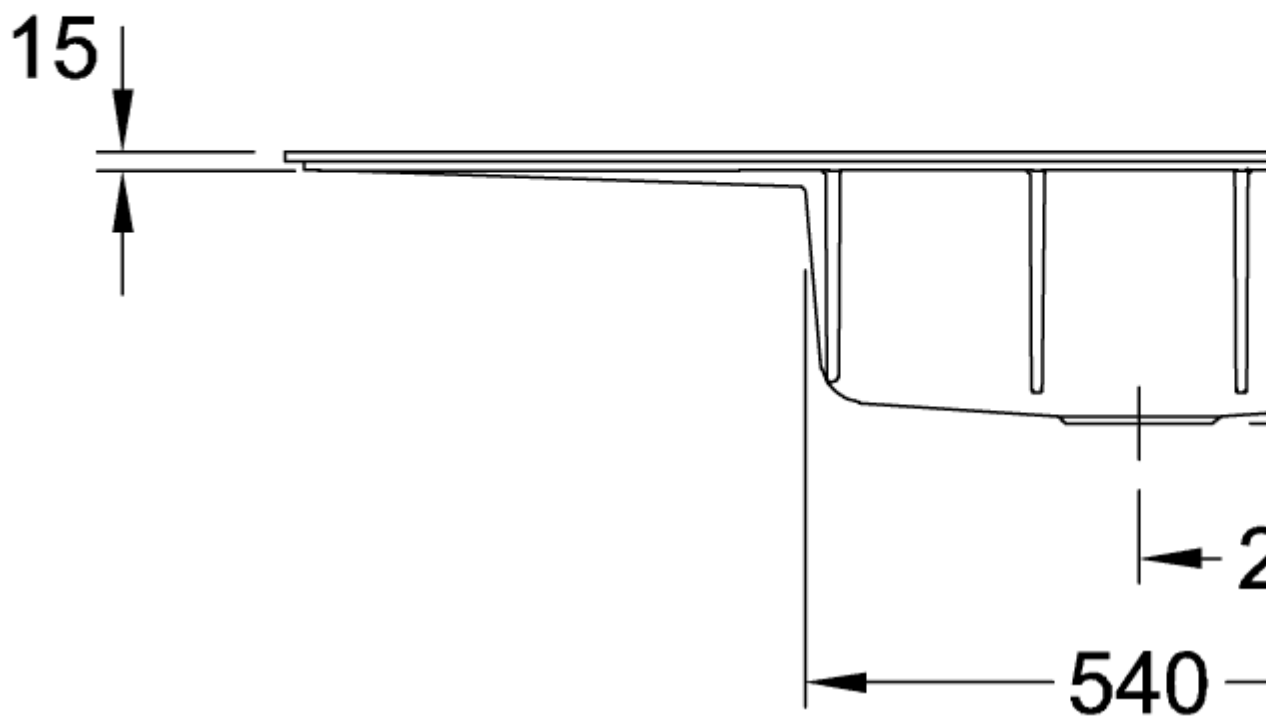

33611FR7

SUBWAY STYLE 50 S FLAT МОЙКА ПРЯМОУГОЛЬНАЯ МОДЕЛЬ

ИНФОРМАЦИЯ ОБ ИЗДЕЛИИ

Заголовок артикула	Subway Style 50 S Flat Мойка, включая Комплект слива с ручным управлением, сливная решетка , 500 x 510 mm, Pure Black
Номер артикула	33551FR7
Монтаж / тип монтажа	Установка заподлицо
Указания по монтажу	Минимальная ширина тумбы 60 см
Комплект поставки	1 x мойка , 1 x сливная арматура с ручным управлением 1 сливная решетка
Длина в мм	510
Ширина в мм	500
Высота в мм	220
Внутренняя глубина	200
Коллекция	Subway Style 50 S Flat
Название цвета	Pure Black
Положение главной раковины	Раковина справа
Функция сливной арматуры	сливная арматура с ручным управлением
Название цвета	Pure Black