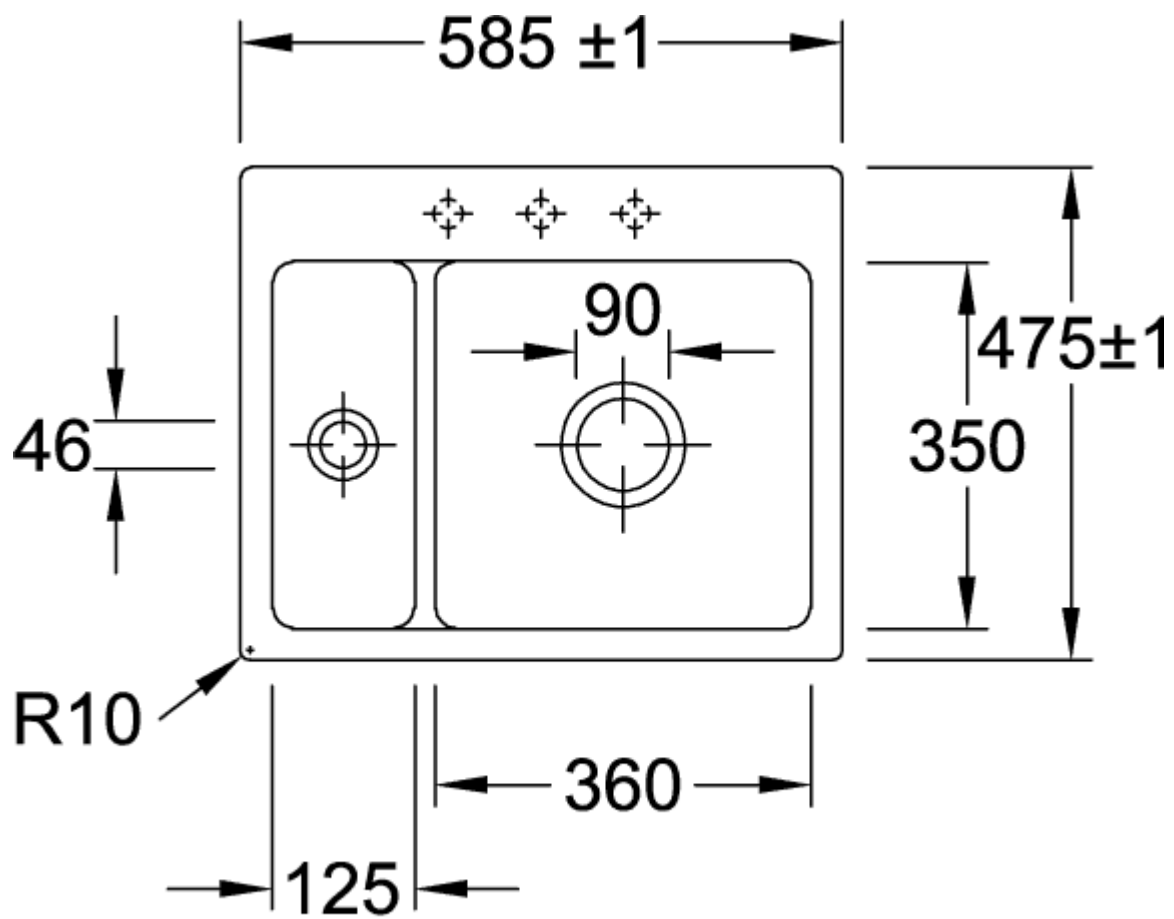

67811FS5

SUBWAY 60 XM FLAT МОЙКА ПРЯМОУГОЛЬНАЯ МОДЕЛЬ

ИНФОРМАЦИЯ ОБ ИЗДЕЛИИ

Заголовок артикула	Subway 60 XM flat Мойка, включая Комплект слива с ручным управлением, выкл Керамика, 585 x 475 мм, Ebony CeramicPlus
Номер артикула	67801FS5
Монтаж / тип монтажа	Установка заподлицо
Указания по монтажу	Минимальная ширина тумбы 60 см, Для врезной установки на поверхности из натурального и искусственного камня Минимальная толщина плиты: мин. 3 см
Комплект поставки	1 x мойка , 1 x сливная арматура с ручным управлением
Длина в мм	475
Ширина в мм	585
Высота в мм	220
Внутренняя глубина	205
Коллекция	Subway 60 XM flat
Материал	Керамика
Название цвета	Ebony CeramicPlus
Другой материал	Корзинка: Нержавеющая сталь Чашка клапана: Нержавеющая сталь
Положение главной раковины	Раковина справа
Функция сливной арматуры	сливная арматура с ручным управлением
Название цвета	Ebony
Другие названия цвета	Корзинка: Хромированный, Чашка клапана: Хромированный