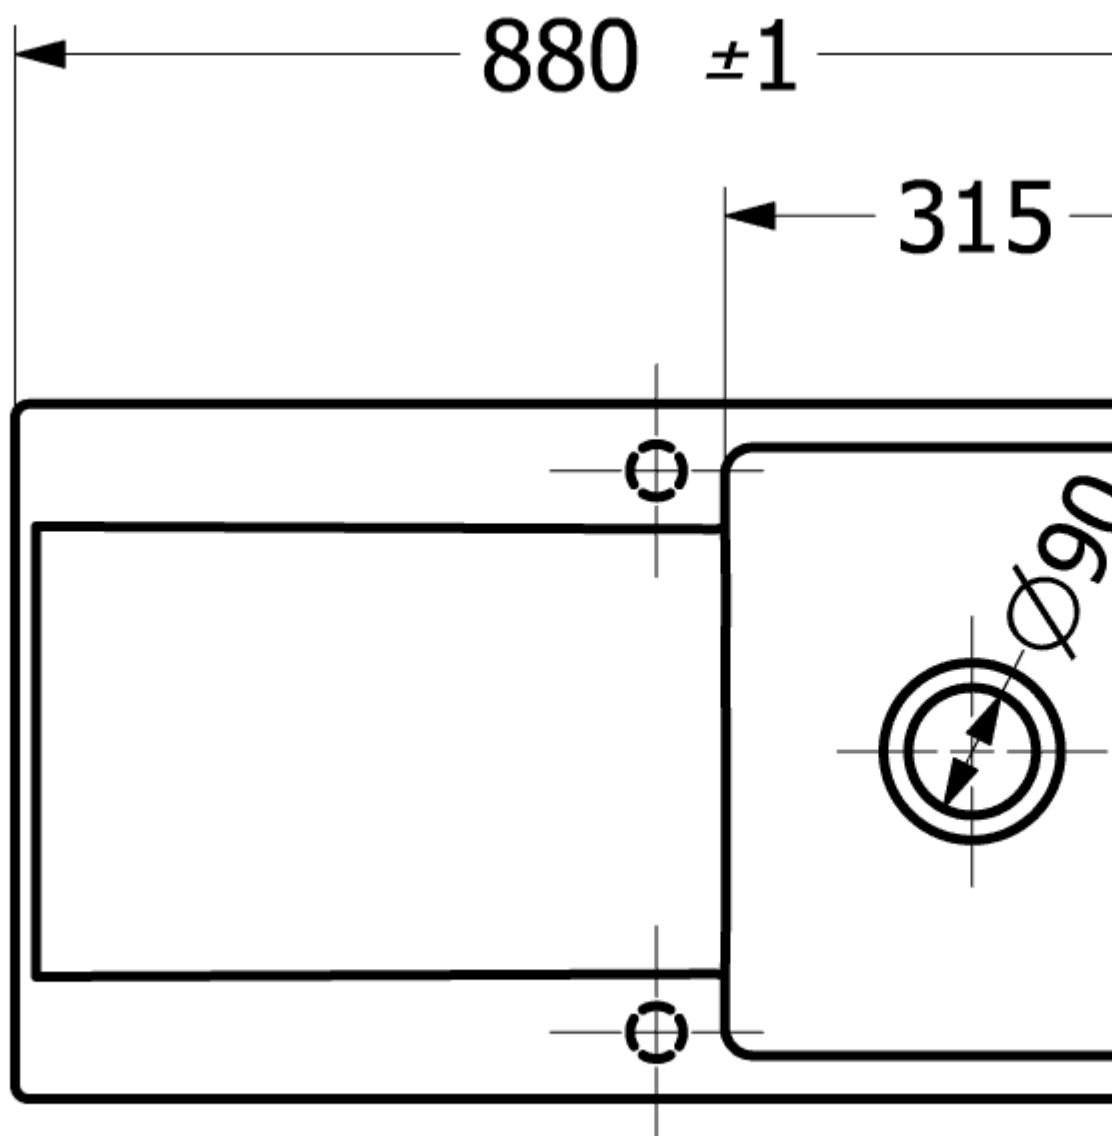

30

33361FR1

SILUET 50 FLAT МОЙКА ПРЯМОУГОЛЬНАЯ МОДЕЛЬ

ИНФОРМАЦИЯ ОБ ИЗДЕЛИИ

Заголовок артикула	Siluet 50 flat Мойка, включая Комплект слива с ручным управлением, выкл TitanCeram, 880 x 490 mm, Альпийский белый CeramicPlus
Номер артикула	33351FR1
Монтаж / тип монтажа	Установка заподлицо
Указания по монтажу	Минимальная ширина тумбы 50 см, Минимальная толщина плиты при установке посудомойки: мин. 3 см Для врезной установки на поверхности из натурального и искусственного камня
Комплект поставки	1 x мойка , 1 x сливная арматура с ручным управлением
Длина в мм	490
Ширина в мм	880
Высота в мм	220
Внутренняя глубина	200
Коллекция	Siluet 50 flat
Материал	TitanCeram
Название цвета	Альпийский белый CeramicPlus
Другой материал	Корзинка: Нержавеющая сталь Чашка клапана: Нержавеющая сталь
Премии за дизайн	Кухонная инновация года® 2018
Положение главной раковины	Раковина поворотная
Функция сливной арматуры	сливная арматура с ручным управлением
Название цвета	Альпийский белый
Другие названия цвета	Корзинка: Хромированный, Чашка клапана: Хромированный