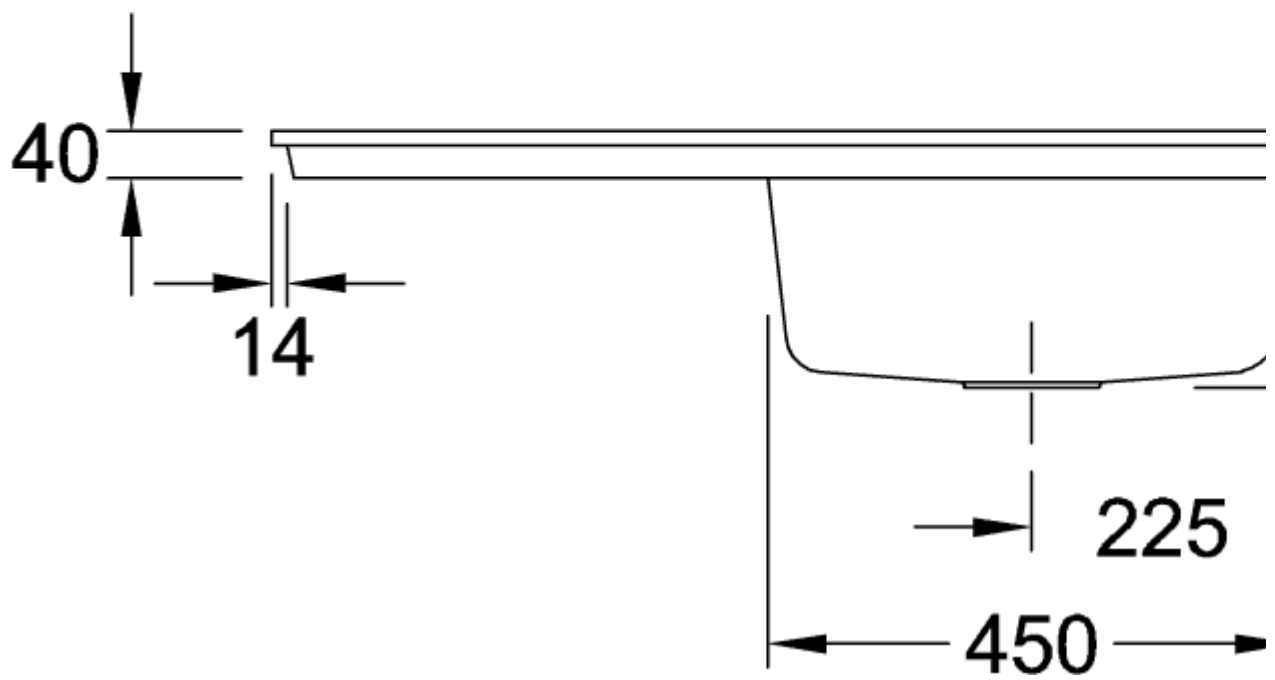

TIMELINE 60 FLAT МОЙКА ПРЯМОУГОЛЬНАЯ МОДЕЛЬ

ИНФОРМАЦИЯ ОБ ИЗДЕЛИИ

Заголовок артикула	Timeline 60 flat Мойка, включая Комплект слива с ручным управлением, выкл Керамика, 965 x 475 mm, Ebony CeramicPlus
Номер артикула	67901FS5
Монтаж / тип монтажа	Установка заподлицо
Указания по монтажу	Минимальная ширина тумбы 60 см, Для врезной установки на поверхности из натурального и искусственного камня Минимальная толщина плиты при установке посудомойки: мин. 4 см
Комплект поставки	1 x мойка , 1 x сливная арматура с ручным управлением
Длина в мм	475
Ширина в мм	965
Высота в мм	220
Внутренняя глубина	202
Коллекция	Timeline 60 flat
Материал	Керамика
Название цвета	Ebony CeramicPlus
Другой материал	Корзинка: Нержавеющая сталь Чашка клапана: Нержавеющая сталь
Положение главной раковины	Раковина поворотная
Функция сливной арматуры	сливная арматура с ручным управлением
Название цвета	Ebony
Другие названия цвета	Корзинка: Хромированный, Чашка клапана: Хромированный