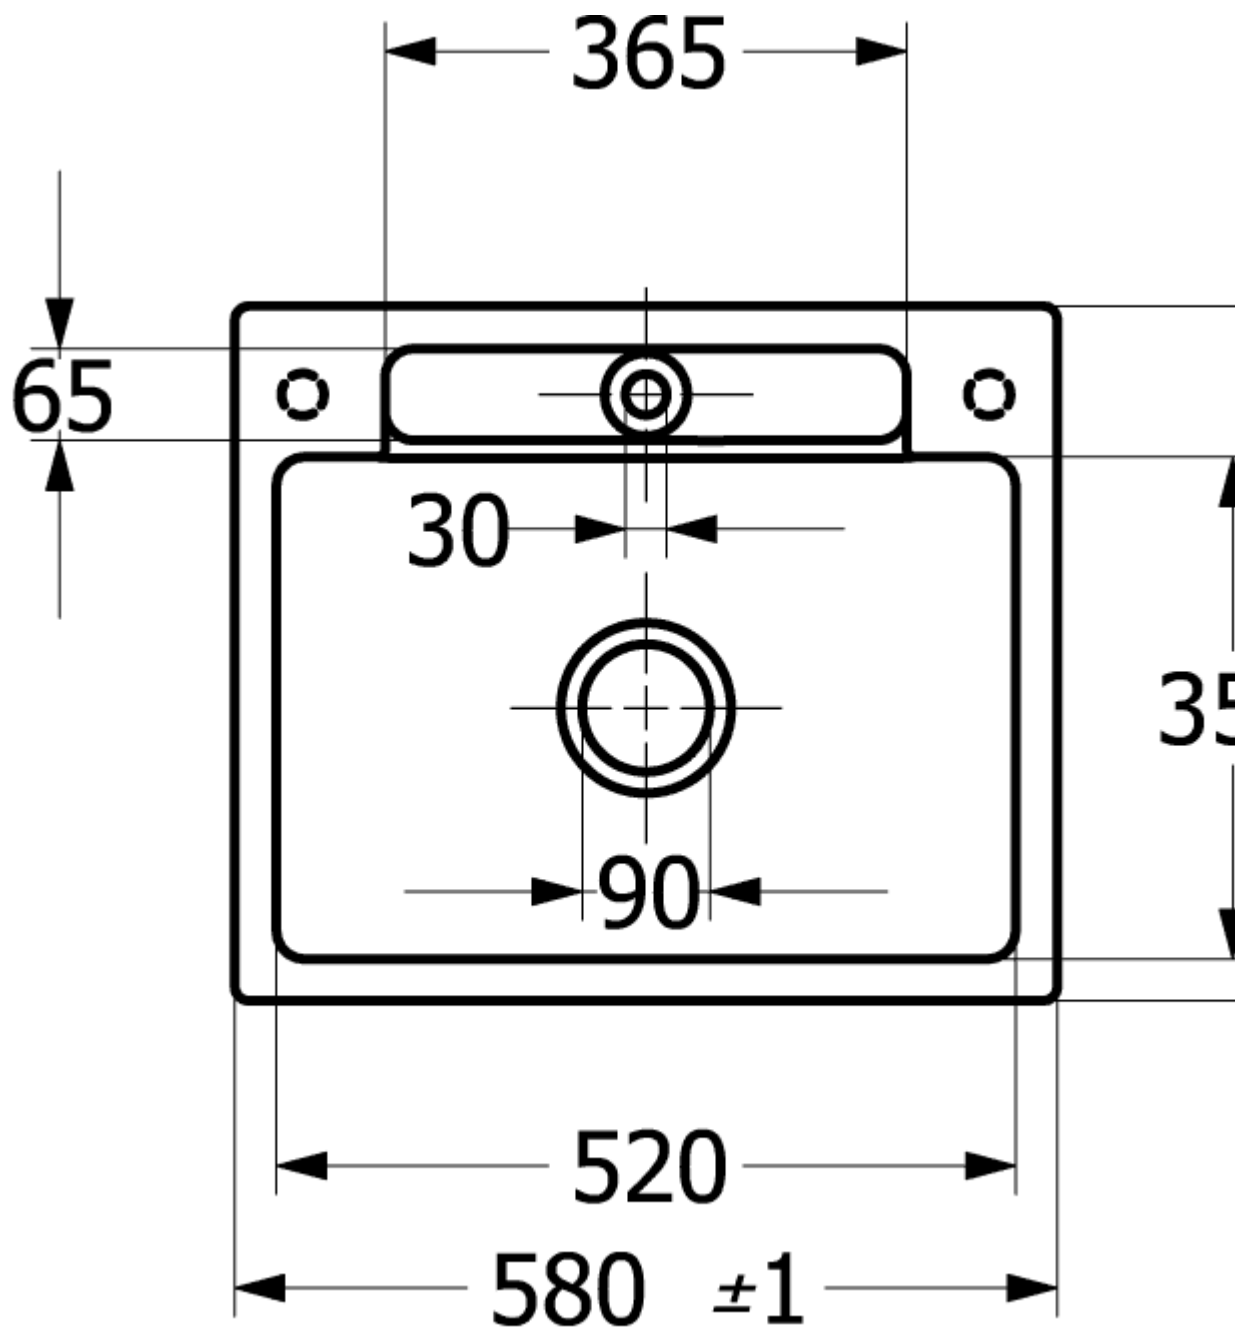

33521FR7

SILUET 60 S FLAT МОЙКА ПРЯМОУГОЛЬНАЯ МОДЕЛЬ

ИНФОРМАЦИЯ ОБ ИЗДЕЛИИ

Заголовок артикула	Siluet 60 S flat Мойка, включая Комплект слива с ручным управлением, 600 x 510 mm, Pure Black
Номер артикула	33461FR7
Монтаж / тип монтажа	Установка заподлицо
Указания по монтажу	Минимальная ширина тумбы 60 см
Комплект поставки	1 x мойка , 1 x сливная арматура с ручным управлением
Длина в мм	510
Ширина в мм	600
Высота в мм	220
Внутренняя глубина	200
Коллекция	Siluet 60 S flat
Название цвета	Pure Black
Положение главной раковины	Раковина поворотная
Функция сливной арматуры	сливная арматура с ручным управлением
Название цвета	Pure Black