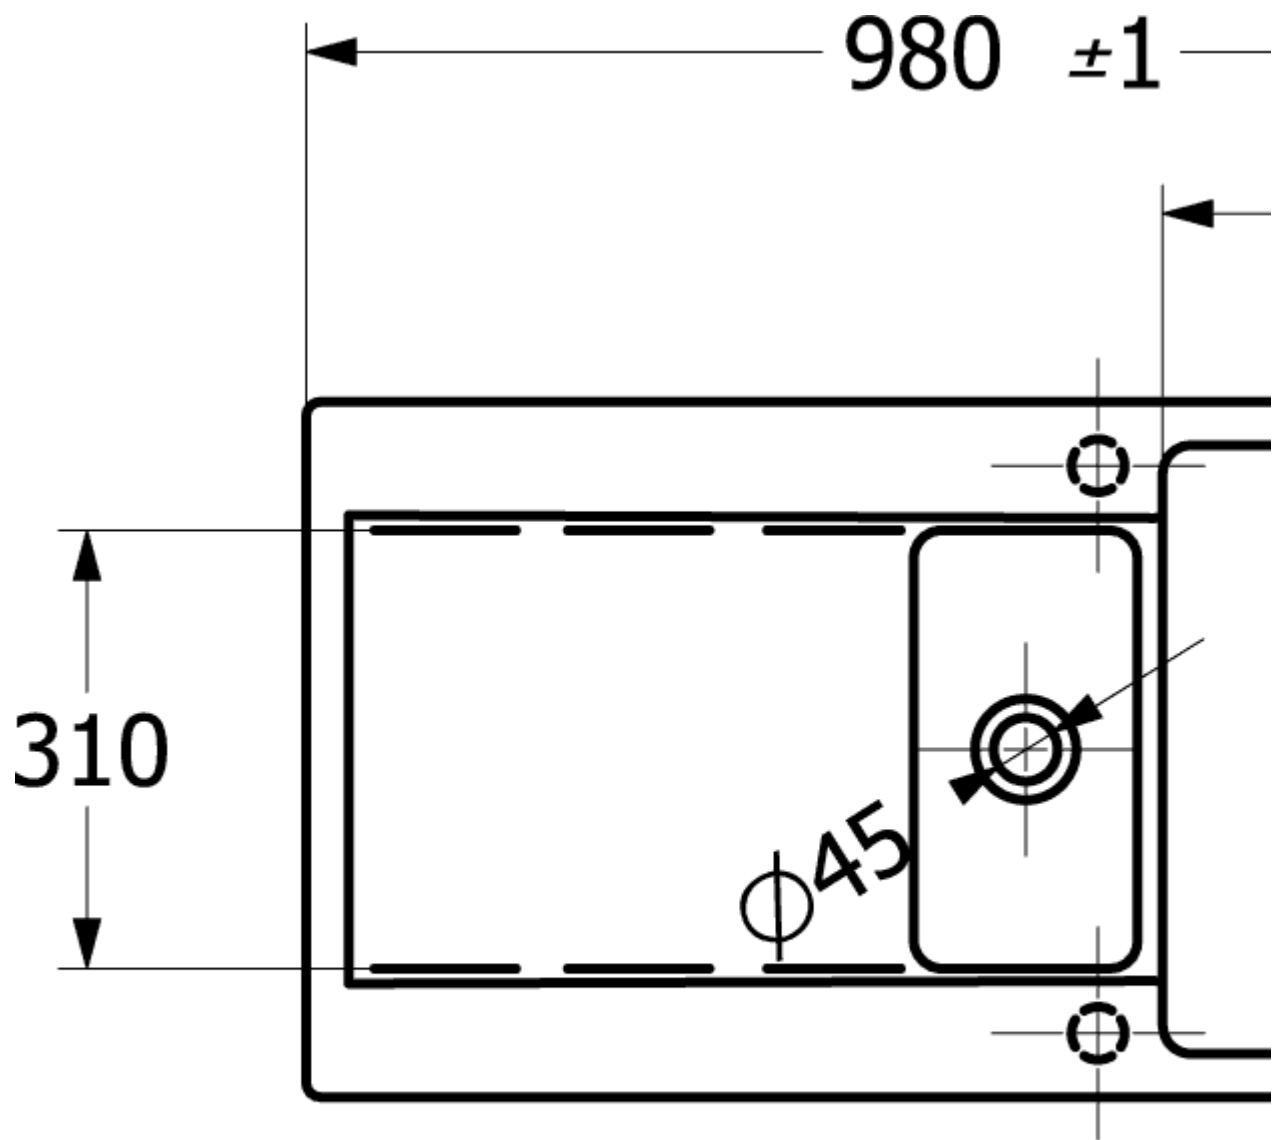

33451FR7

SILUET 60 R FLAT МОЙКА ПРЯМОУГОЛЬНАЯ МОДЕЛЬ

ИНФОРМАЦИЯ ОБ ИЗДЕЛИИ

Заголовок артикула	Siluet 60 R flat Мойка, включая Комплект слива с ручным управлением, выкл TitanCeram, 980 x 490 mm, Альпийский белый CeramicPlus
Номер артикула	33371FR1
Монтаж / тип монтажа	Установка заподлицо
Указания по монтажу	Минимальная ширина тумбы 60 см, Минимальная толщина плиты при установке посудомойки: мин. 3 см Для врезной установки на поверхности из натурального и искусственного камня
Комплект поставки	1 x мойка , 1 x сливная арматура с ручным управлением
Длина в мм	490
Ширина в мм	980
Высота в мм	220
Внутренняя глубина	200
Коллекция	Siluet 60 R flat
Материал	TitanCeram
Название цвета	Альпийский белый CeramicPlus
Другой материал	Корзинка: Нержавеющая сталь Чашка клапана: Нержавеющая сталь
Положение главной раковины	Раковина поворотная
Функция сливной арматуры	сливная арматура с ручным управлением
Название цвета	Альпийский белый
Другие названия цвета	Корзинка: Хромированный, Чашка клапана: Хромированный