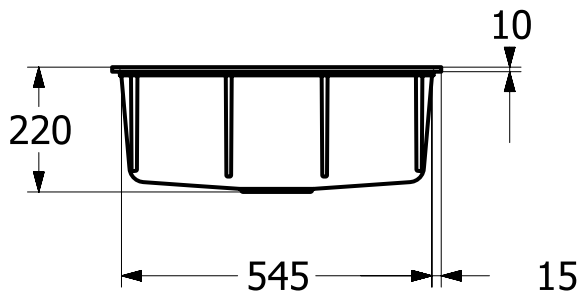

33521FR7

SILUET 60 S FLAT МОЙКА ПРЯМОУГОЛЬНАЯ МОДЕЛЬ

ИНФОРМАЦИЯ ОБ ИЗДЕЛИИ

Заголовок артикула	Siluet 60 S flat Мойка, включая Комплект слива с ручным управлением, 600 x 510 mm, Pure Black
Номер артикула	33461FR7
Монтаж / тип монтажа	Установка заподлицо
Указания по монтажу	Минимальная ширина тумбы 60 см
Комплект поставки	1 x мойка , 1 x сливная арматура с ручным управлением
Длина в мм	510
Ширина в мм	600
Высота в мм	220
Внутренняя глубина	200
Коллекция	Siluet 60 S flat
Название цвета	Pure Black
Положение главной раковины	Раковина поворотная
Функция сливной арматуры	сливная арматура с ручным управлением
Название цвета	Pure Black

33461FR7

SILUET 50 S FLAT МОЙКА ПРЯМОУГОЛЬНАЯ МОДЕЛЬ

ИНФОРМАЦИЯ ОБ ИЗДЕЛИИ

Заголовок артикула	Siluet 50 S flat Мойка, включая Комплект слива с ручным управлением, 470 x 470 mm, Pure Black
Номер артикула	33451FR7
Монтаж / тип монтажа	Установка заподлицо
Указания по монтажу	Минимальная ширина тумбы 50 см
Комплект поставки	1 x мойка , 1 x сливная арматура с ручным управлением
Длина в мм	470
Ширина в мм	470
Высота в мм	220
Внутренняя глубина	200
Коллекция	Siluet 50 S flat
Название цвета	Pure Black
Функция сливной арматуры	сливная арматура с ручным управлением
Название цвета	Pure Black