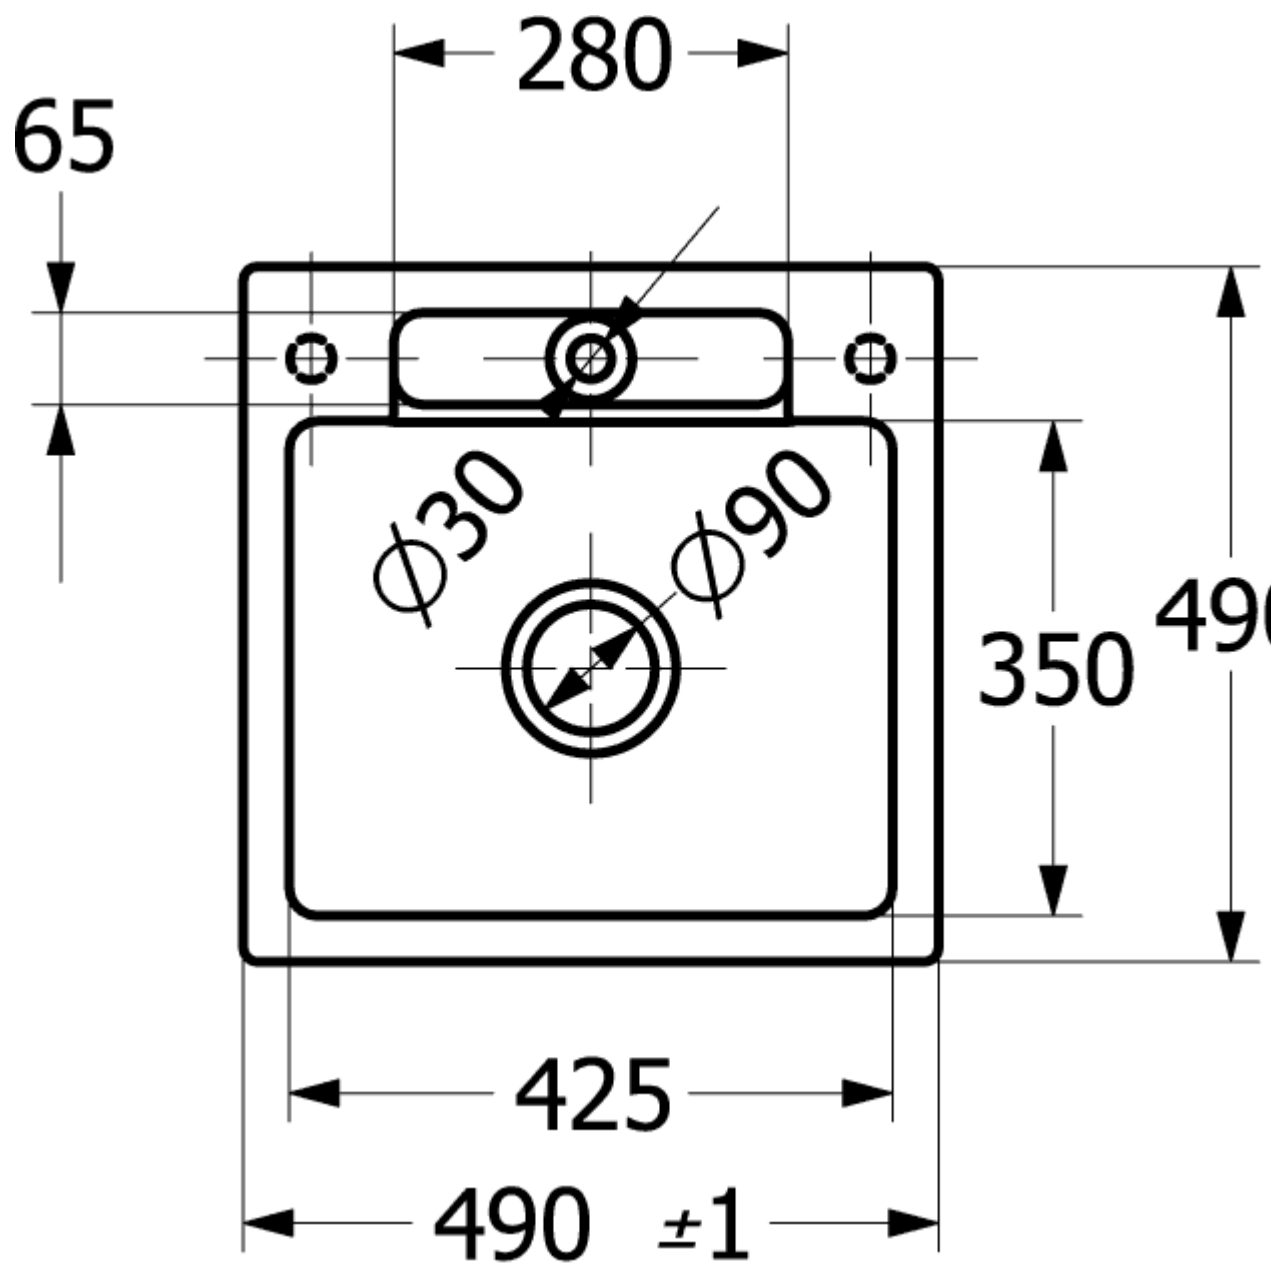

33461FR7

SILUET 50 S FLAT МОЙКА ПРЯМОУГОЛЬНАЯ МОДЕЛЬ

ИНФОРМАЦИЯ ОБ ИЗДЕЛИИ

Заголовок артикула	Siluet 50 S flat Мойка, включая Комплект слива с ручным управлением, 470 x 470 mm, Pure Black
Номер артикула	33451FR7
Монтаж / тип монтажа	Установка заподлицо
Указания по монтажу	Минимальная ширина тумбы 50 см
Комплект поставки	1 x мойка , 1 x сливная арматура с ручным управлением
Длина в мм	470
Ширина в мм	470
Высота в мм	220
Внутренняя глубина	200
Коллекция	Siluet 50 S flat
Название цвета	Pure Black
Функция сливной арматуры	сливная арматура с ручным управлением
Название цвета	Pure Black