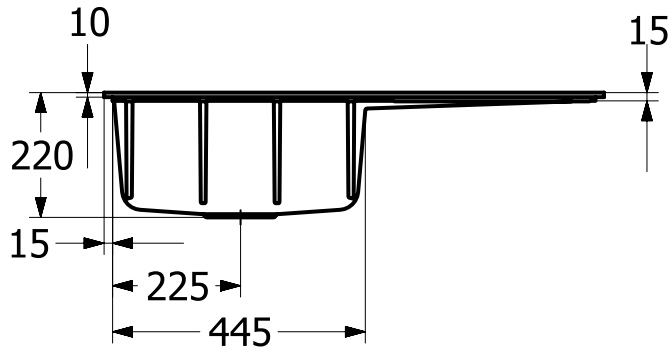

33551FR7

SUBWAY STYLE 50 FLAT МОЙКА ПРЯМОУГОЛЬНАЯ МОДЕЛЬ

ИНФОРМАЦИЯ ОБ ИЗДЕЛИИ

Заголовок артикула	Subway Style 50 Flat Мойка, включая Комплект слива с ручным управлением, 880 x 490 mm, Pure Black
Номер артикула	33521FR7
Монтаж / тип монтажа	Установка заподлицо
Указания по монтажу	Минимальная ширина тумбы 50 см
Комплект поставки	1 x мойка , 1 x сливная арматура с ручным управлением
Длина в мм	490
Ширина в мм	880
Высота в мм	220
Внутренняя глубина	200
Коллекция	Subway Style 50 Flat
Название цвета	Pure Black
Положение главной раковины	Раковина слева
Функция сливной арматуры	сливная арматура с ручным управлением
Название цвета	Pure Black

33521FR7

SILUET 60 S FLAT МОЙКА ПРЯМОУГОЛЬНАЯ МОДЕЛЬ

ИНФОРМАЦИЯ ОБ ИЗДЕЛИИ

Заголовок артикула	Siluet 60 S flat Мойка, включая Комплект слива с ручным управлением, 600 x 510 mm, Pure Black
Номер артикула	33461FR7
Монтаж / тип монтажа	Установка заподлицо
Указания по монтажу	Минимальная ширина тумбы 60 см
Комплект поставки	1 x мойка , 1 x сливная арматура с ручным управлением
Длина в мм	510
Ширина в мм	600
Высота в мм	220
Внутренняя глубина	200
Коллекция	Siluet 60 S flat
Название цвета	Pure Black
Положение главной раковины	Раковина поворотная
Функция сливной арматуры	сливная арматура с ручным управлением
Название цвета	Pure Black