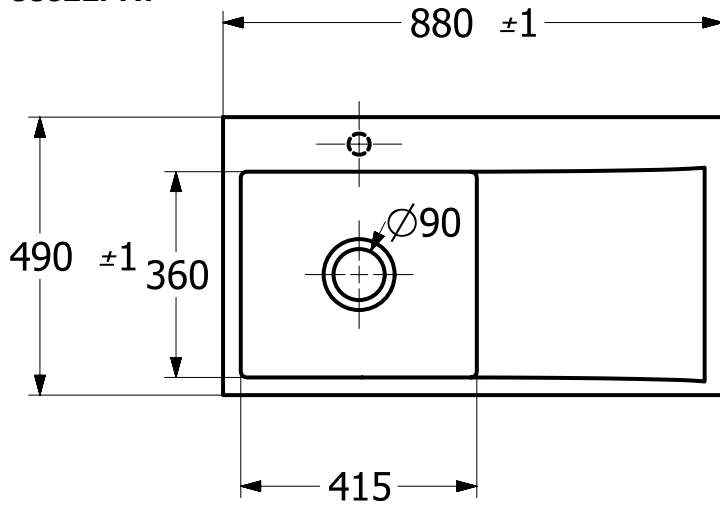

33521FR7

SILUET 60 S FLAT МОЙКА ПРЯМОУГОЛЬНАЯ МОДЕЛЬ

ИНФОРМАЦИЯ ОБ ИЗДЕЛИИ

Заголовок артикула	Siluet 60 S flat Мойка, включая Комплект слива с ручным управлением, 600 x 510 mm, Pure Black
Номер артикула	33461FR7
Монтаж / тип монтажа	Установка заподлицо
Указания по монтажу	Минимальная ширина тумбы 60 см
Комплект поставки	1 x мойка , 1 x сливная арматура с ручным управлением
Длина в мм	510
Ширина в мм	600
Высота в мм	220
Внутренняя глубина	200
Коллекция	Siluet 60 S flat
Название цвета	Pure Black
Положение главной раковины	Раковина поворотная
Функция сливной арматуры	сливная арматура с ручным управлением
Название цвета	Pure Black