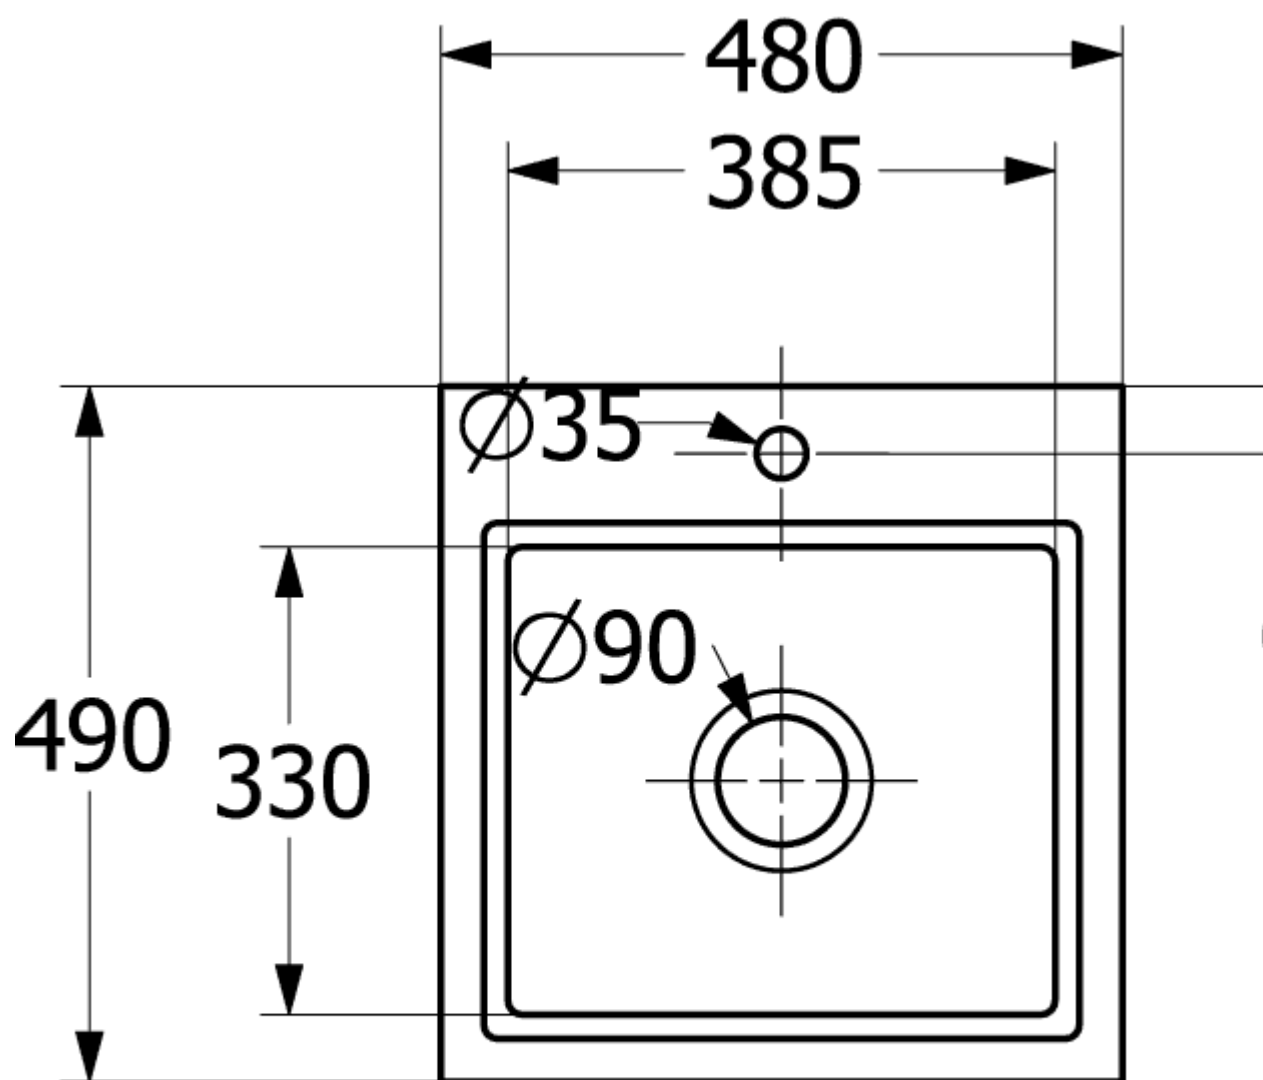

33611FR7

SUBWAY STYLE 50 S FLAT МОЙКА ПРЯМОУГОЛЬНАЯ МОДЕЛЬ

ИНФОРМАЦИЯ ОБ ИЗДЕЛИИ

Заголовок артикула	Subway Style 50 S Flat Мойка, включая Комплект слива с ручным управлением, сливная решетка , 500 x 510 mm, Pure Black
Номер артикула	33551FR7
Монтаж / тип монтажа	Установка заподлицо
Указания по монтажу	Минимальная ширина тумбы 60 см
Комплект поставки	1 x мойка , 1 x сливная арматура с ручным управлением 1 сливная решетка
Длина в мм	510
Ширина в мм	500
Высота в мм	220
Внутренняя глубина	200
Коллекция	Subway Style 50 S Flat
Название цвета	Pure Black
Положение главной раковины	Раковина справа
Функция сливной арматуры	сливная арматура с ручным управлением
Название цвета	Pure Black