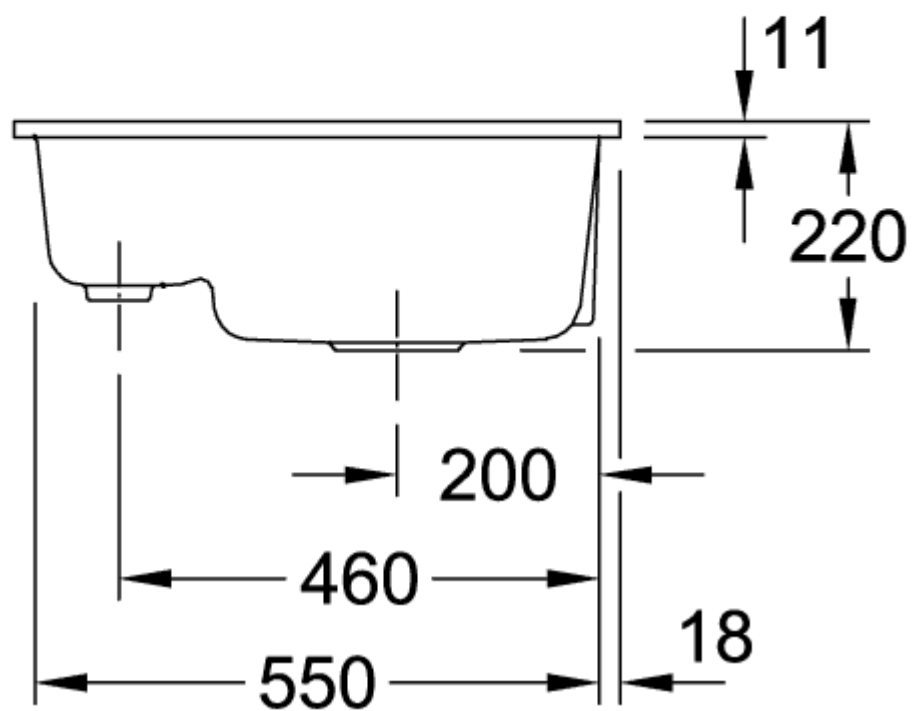

67811FS5

SUBWAY 60 XM FLAT МОЙКА ПРЯМОУГОЛЬНАЯ МОДЕЛЬ

ИНФОРМАЦИЯ ОБ ИЗДЕЛИИ

Заголовок артикула	Subway 60 XM flat Мойка, включая Комплект слива с ручным управлением, выкл Керамика, 585 x 475 мм, Ebony CeramicPlus
Номер артикула	67801FS5
Монтаж / тип монтажа	Установка заподлицо
Указания по монтажу	Минимальная ширина тумбы 60 см, Для врезной установки на поверхности из натурального и искусственного камня Минимальная толщина плиты: мин. 3 см
Комплект поставки	1 x мойка , 1 x сливная арматура с ручным управлением
Длина в мм	475
Ширина в мм	585
Высота в мм	220
Внутренняя глубина	205
Коллекция	Subway 60 XM flat
Материал	Керамика
Название цвета	Ebony CeramicPlus
Другой материал	Корзинка: Нержавеющая сталь Чашка клапана: Нержавеющая сталь
Положение главной раковины	Раковина справа
Функция сливной арматуры	сливная арматура с ручным управлением
Название цвета	Ebony
Другие названия цвета	Корзинка: Хромированный, Чашка клапана: Хромированный