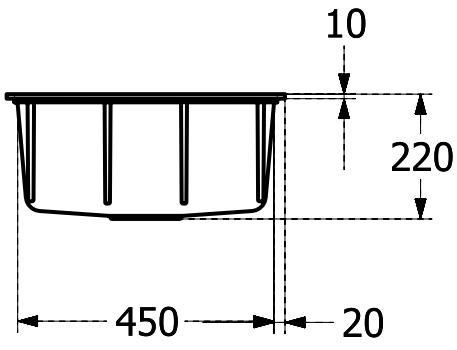

33461FR7

SILUET 50 S FLAT МОЙКА ПРЯМОУГОЛЬНАЯ МОДЕЛЬ

ИНФОРМАЦИЯ ОБ ИЗДЕЛИИ

Заголовок артикула	Siluet 50 S flat Мойка, включая Комплект слива с ручным управлением, 470 x 470 mm, Pure Black
Номер артикула	33451FR7
Монтаж / тип монтажа	Установка заподлицо
Указания по монтажу	Минимальная ширина тумбы 50 см
Комплект поставки	1 x мойка , 1 x сливная арматура с ручным управлением
Длина в мм	470
Ширина в мм	470
Высота в мм	220
Внутренняя глубина	200
Коллекция	Siluet 50 S flat
Название цвета	Pure Black
Функция сливной арматуры	сливная арматура с ручным управлением
Название цвета	Pure Black

33451FR7

SILUET 60 R FLAT МОЙКА ПРЯМОУГОЛЬНАЯ МОДЕЛЬ

ИНФОРМАЦИЯ ОБ ИЗДЕЛИИ

Заголовок артикула	Siluet 60 R flat Мойка, включая Комплект слива с ручным управлением, выкл TitanCeram, 980 x 490 mm, Альпийский белый CeramicPlus
Номер артикула	33371FR1
Монтаж / тип монтажа	Установка заподлицо
Указания по монтажу	Минимальная ширина тумбы 60 см, Минимальная толщина плиты при установке посудомойки: мин. 3 см Для врезной установки на поверхности из натурального и искусственного камня
Комплект поставки	1 x мойка , 1 x сливная арматура с ручным управлением
Длина в мм	490
Ширина в мм	980
Высота в мм	220
Внутренняя глубина	200
Коллекция	Siluet 60 R flat
Материал	TitanCeram
Название цвета	Альпийский белый CeramicPlus
Другой материал	Корзинка: Нержавеющая сталь Чашка клапана: Нержавеющая сталь
Положение главной раковины	Раковина поворотная
Функция сливной арматуры	сливная арматура с ручным управлением
Название цвета	Альпийский белый
Другие названия цвета	Корзинка: Хромированный, Чашка клапана: Хромированный