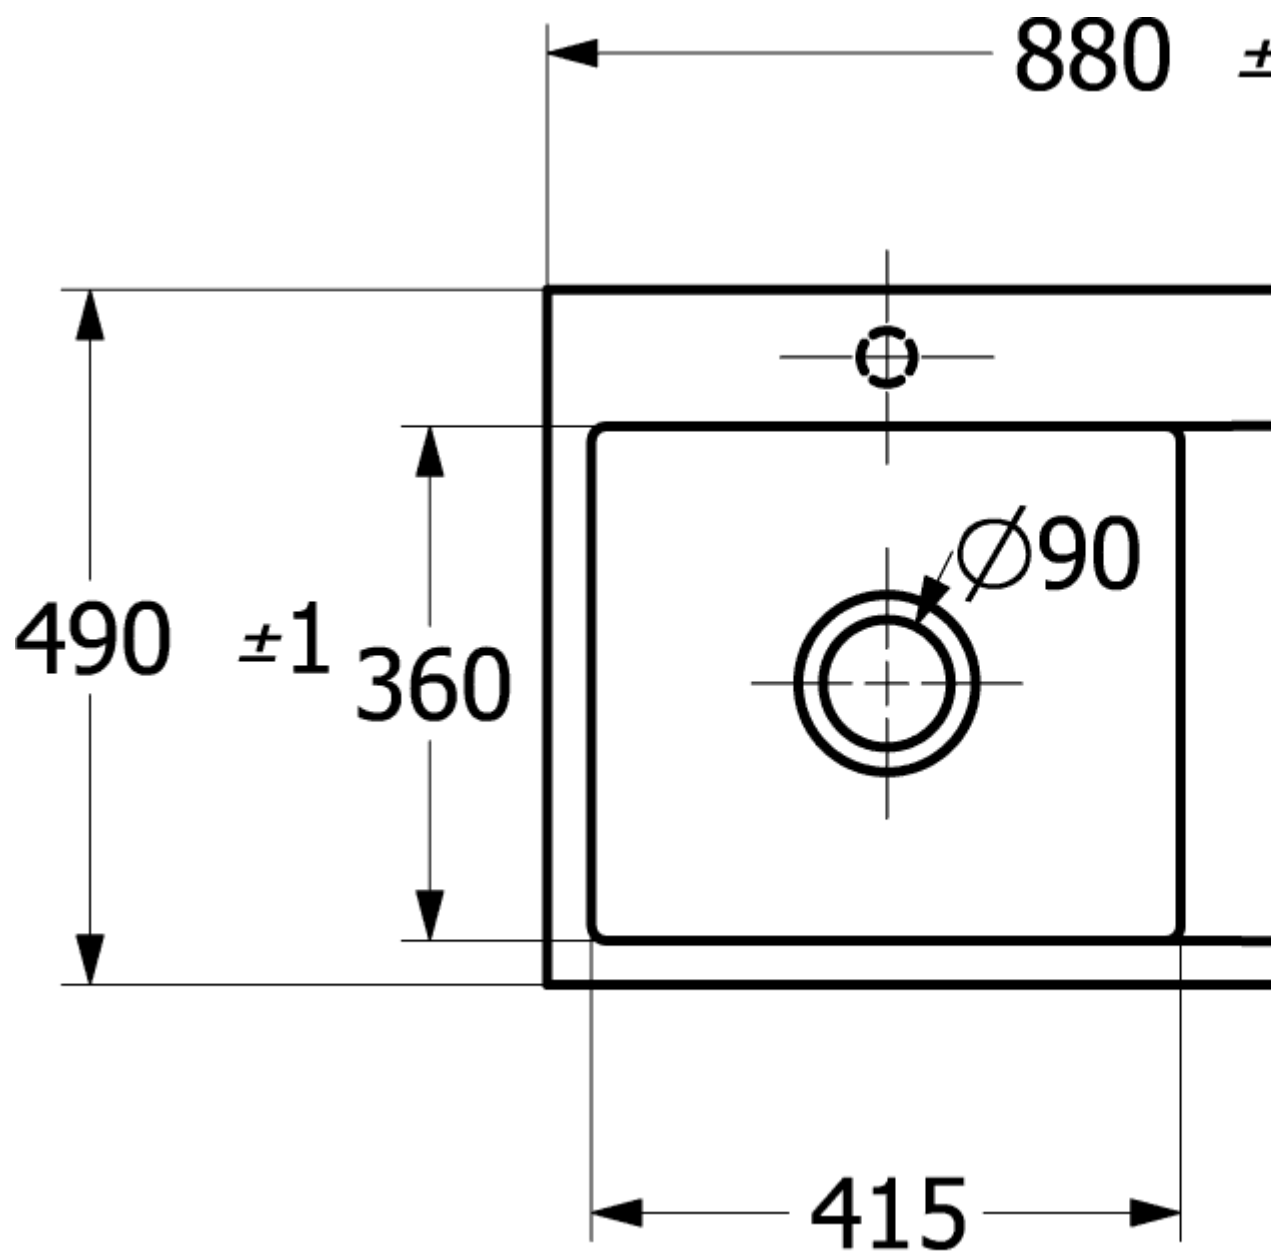

33521FR7

SILUET 60 S FLAT МОЙКА ПРЯМОУГОЛЬНАЯ МОДЕЛЬ

ИНФОРМАЦИЯ ОБ ИЗДЕЛИИ

Заголовок артикула	Siluet 60 S flat Мойка, включая Комплект слива с ручным управлением, 600 x 510 mm, Pure Black
Номер артикула	33461FR7
Монтаж / тип монтажа	Установка заподлицо
Указания по монтажу	Минимальная ширина тумбы 60 см
Комплект поставки	1 x мойка , 1 x сливная арматура с ручным управлением
Длина в мм	510
Ширина в мм	600
Высота в мм	220
Внутренняя глубина	200
Коллекция	Siluet 60 S flat
Название цвета	Pure Black
Положение главной раковины	Раковина поворотная
Функция сливной арматуры	сливная арматура с ручным управлением
Название цвета	Pure Black