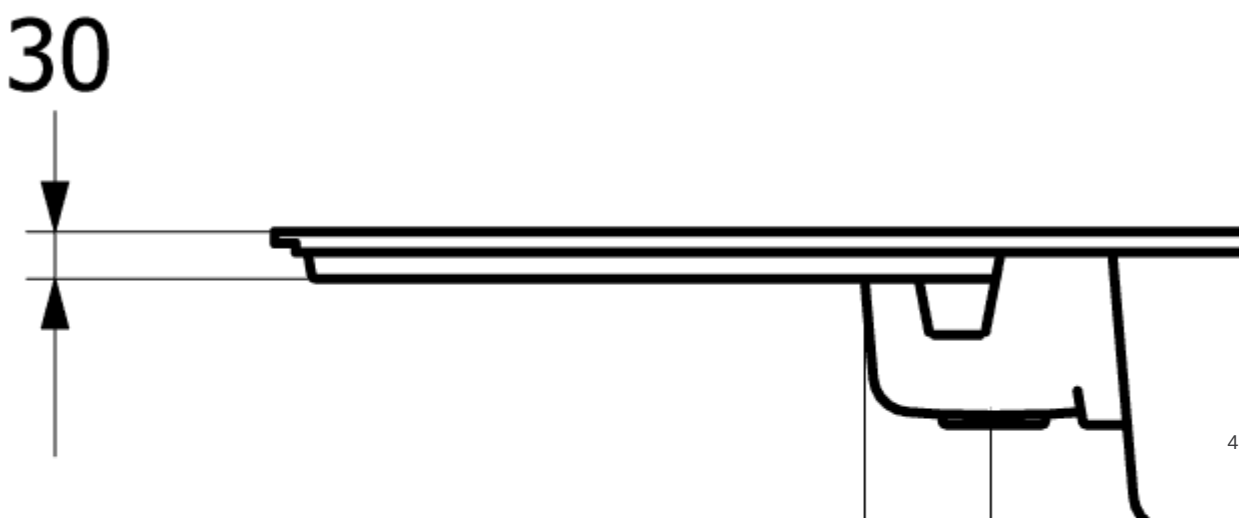

33451FR7

SILUET 60 R FLAT МОЙКА ПРЯМОУГОЛЬНАЯ МОДЕЛЬ

ИНФОРМАЦИЯ ОБ ИЗДЕЛИИ

Заголовок артикула	Siluet 60 R flat Мойка, включая Комплект слива с ручным управлением, выкл TitanCeram, 980 x 490 mm, Альпийский белый CeramicPlus
Номер артикула	33371FR1
Монтаж / тип монтажа	Установка заподлицо
Указания по монтажу	Минимальная ширина тумбы 60 см, Минимальная толщина плиты при установке посудомойки: мин. 3 см Для врезной установки на поверхности из натурального и искусственного камня
Комплект поставки	1 x мойка , 1 x сливная арматура с ручным управлением
Длина в мм	490
Ширина в мм	980
Высота в мм	220
Внутренняя глубина	200
Коллекция	Siluet 60 R flat
Материал	TitanCeram
Название цвета	Альпийский белый CeramicPlus
Другой материал	Корзинка: Нержавеющая сталь Чашка клапана: Нержавеющая сталь
Положение главной раковины	Раковина поворотная
Функция сливной арматуры	сливная арматура с ручным управлением
Название цвета	Альпийский белый
Другие названия цвета	Корзинка: Хромированный, Чашка клапана: Хромированный