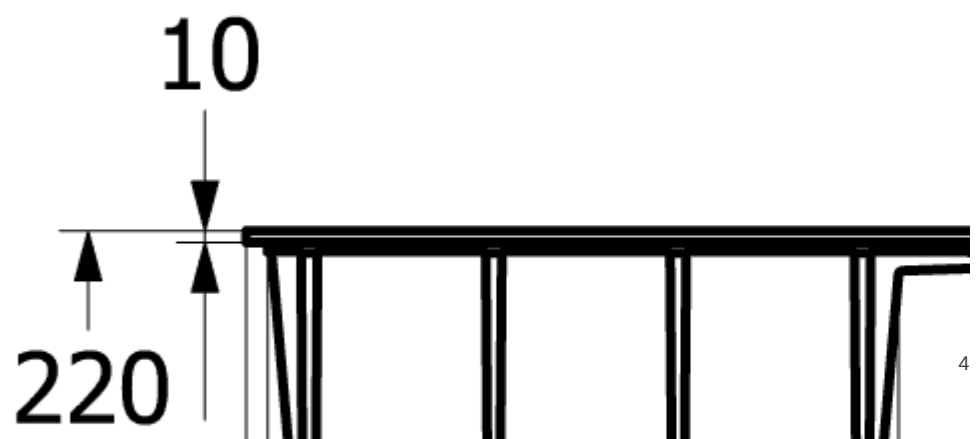

33551FR7

SUBWAY STYLE 50 FLAT МОЙКА ПРЯМОУГОЛЬНАЯ МОДЕЛЬ

ИНФОРМАЦИЯ ОБ ИЗДЕЛИИ

Заголовок артикула	Subway Style 50 Flat Мойка, включая Комплект слива с ручным управлением, 880 x 490 mm, Pure Black
Номер артикула	33521FR7
Монтаж / тип монтажа	Установка заподлицо
Указания по монтажу	Минимальная ширина тумбы 50 см
Комплект поставки	1 x мойка , 1 x сливная арматура с ручным управлением
Длина в мм	490
Ширина в мм	880
Высота в мм	220
Внутренняя глубина	200
Коллекция	Subway Style 50 Flat
Название цвета	Pure Black
Положение главной раковины	Раковина слева
Функция сливной арматуры	сливная арматура с ручным управлением
Название цвета	Pure Black

33521FR7

SILUET 60 S FLAT МОЙКА ПРЯМОУГОЛЬНАЯ МОДЕЛЬ

ИНФОРМАЦИЯ ОБ ИЗДЕЛИИ

Заголовок артикула	Siluet 60 S flat Мойка, включая Комплект слива с ручным управлением, 600 x 510 mm, Pure Black
Номер артикула	33461FR7
Монтаж / тип монтажа	Установка заподлицо
Указания по монтажу	Минимальная ширина тумбы 60 см
Комплект поставки	1 x мойка , 1 x сливная арматура с ручным управлением
Длина в мм	510
Ширина в мм	600
Высота в мм	220
Внутренняя глубина	200
Коллекция	Siluet 60 S flat
Название цвета	Pure Black
Положение главной раковины	Раковина поворотная
Функция сливной арматуры	сливная арматура с ручным управлением
Название цвета	Pure Black