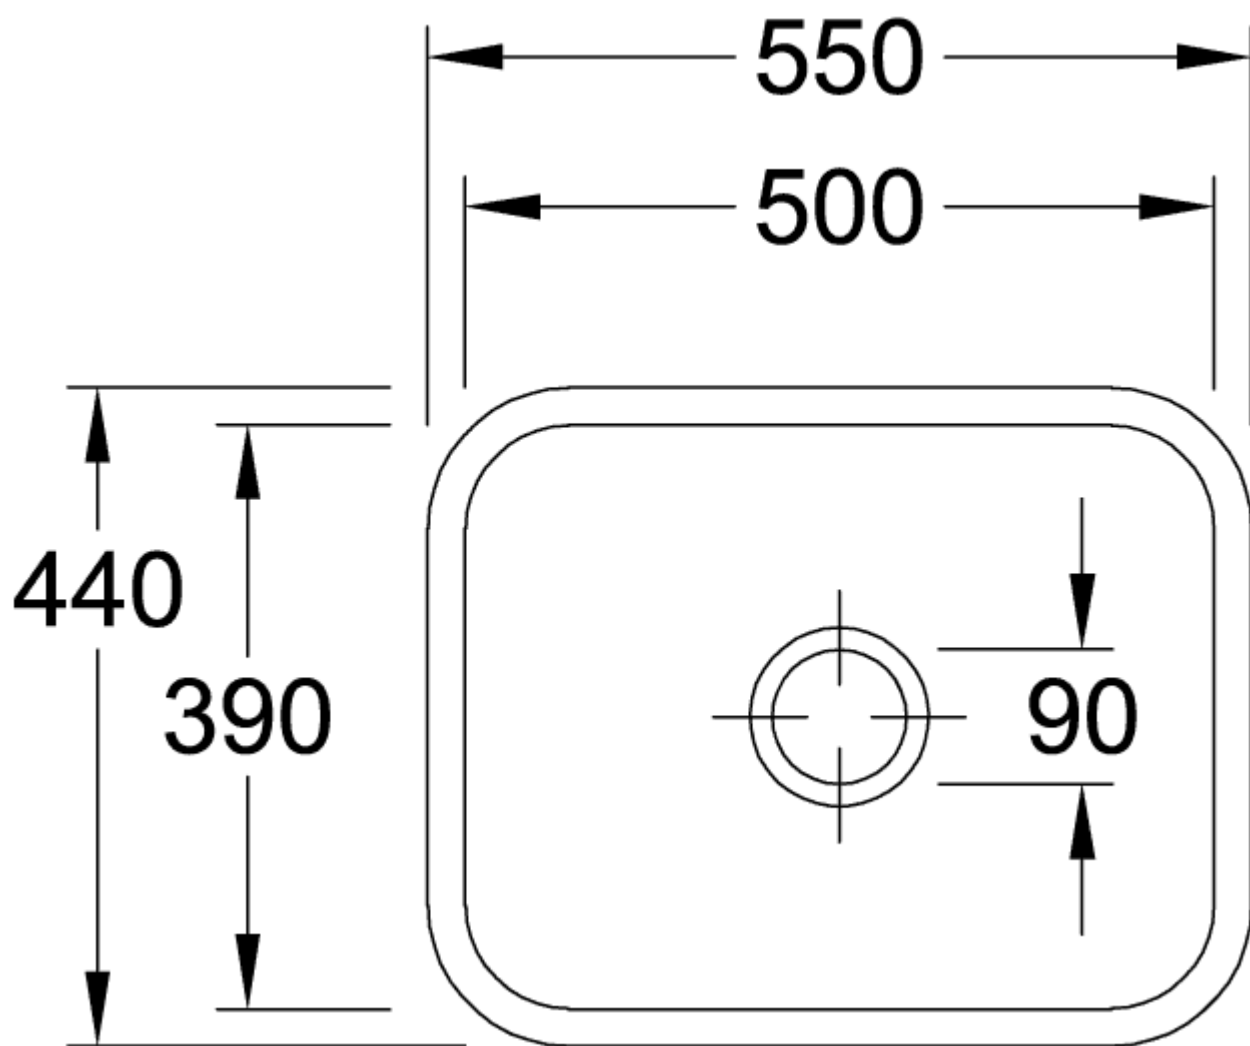

УГОЛОК SOLO МОЙКА УГЛОВАЯ УГЛОВАЯ МОДЕЛЬ

ИНФОРМАЦИЯ ОБ ИЗДЕЛИИ

Заголовок артикула	Уголок Solo Мойка угловая, включая Комплект слива с ручным управлением, Контейнер для отходов, выкл Керамика, 1075 x 600 mm, Ivory CeramicPlus
Номер артикула	670801FU
Монтаж / тип монтажа	Угловой монтаж
Указания по монтажу	Монтаж на тумбе для угловой мойки со стороной 90 см
Комплект поставки	1 x мойка , 1 x сливная арматура с ручным управлением 1 x контейнер для отходов
Длина в мм	600
Ширина в мм	1075
Высота в мм	205
Внутренняя глубина	185
Коллекция	Уголок Solo
Материал	Керамика
Название цвета	Ivory CeramicPlus
Другой материал	Корзинка: Нержавеющая сталь Чашка клапана: Нержавеющая сталь
Положение главной раковины	Раковина по центру
Функция сливной арматуры	сливная арматура с ручным управлением
Название цвета	Ivory
Другие названия цвета	Корзинка: Хромированный, Чашка клапана: Хромированный

CISTERNA 60C МОЙКА ПОД СТОЛЕШНИЦУ ПРЯМОУГОЛЬНАЯ МОДЕЛЬ

ИНФОРМАЦИЯ ОБ ИЗДЕЛИИ

Заголовок артикула	Cisterna 60C Мойка под столешницу, включая Комплект слива с ручным управлением, Крепежный комплект, выкл Керамика, 550 x 440 mm, Ivory CeramicPlus
Номер артикула	670601FU
Монтаж / тип монтажа	Под столешницей
Указания по монтажу	Установка на поверхности из натурального и искусственного камня, Минимальная ширина тумбы 60 см
Комплект поставки	1 x мойка , 1 x сливная арматура с ручным управлением 1 x крепежный комплект
Длина в мм	440
Ширина в мм	550
Высота в мм	200
Внутренняя глубина	180
Коллекция	Cisterna 60C
Материал	Керамика
Название цвета	Ivory CeramicPlus
Другой материал	Корзинка: Нержавеющая сталь Чашка клапана: Нержавеющая сталь
Положение главной раковины	Раковина по центру
Функция сливной арматуры	сливная арматура с ручным управлением
Название цвета	Ivory
Другие названия цвета	Корзинка: Хромированный, Чашка клапана: Хромированный