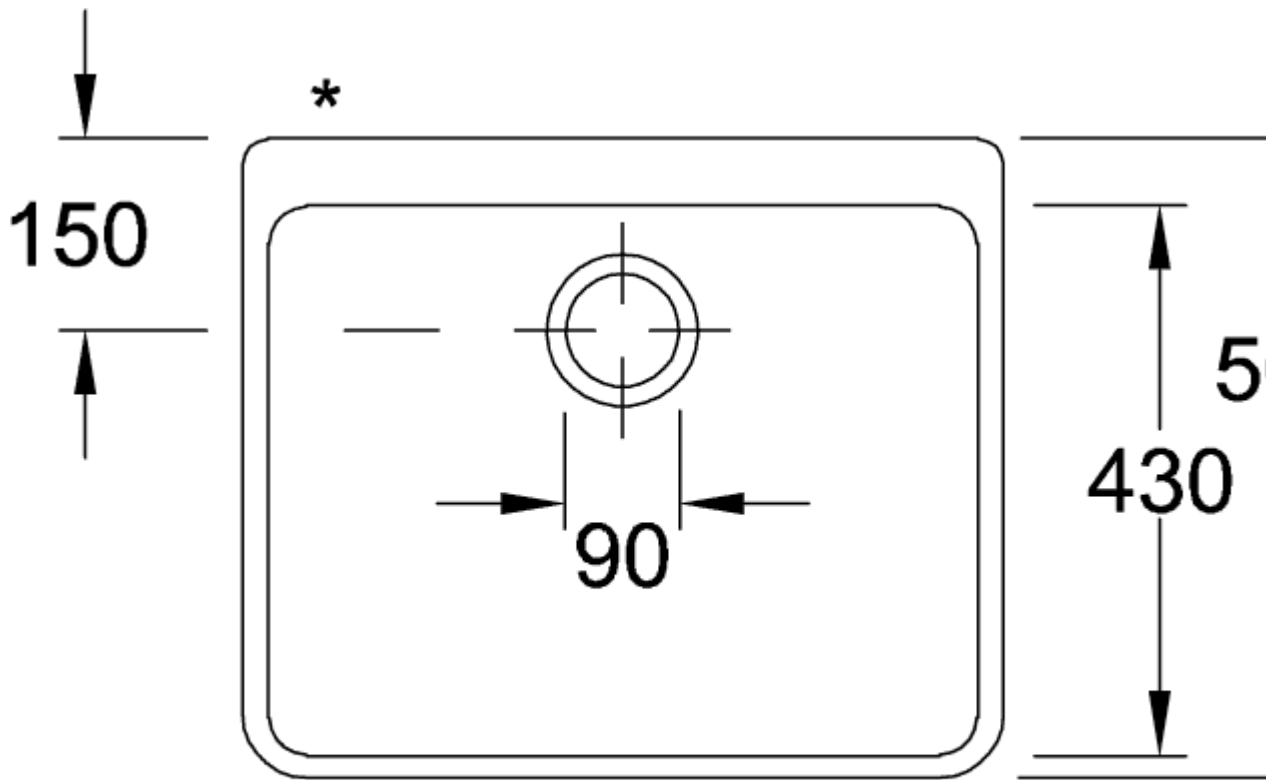

ТЕХНИЧЕСКИЕ ЧЕРТЕЖИ

638001RW

ПОЛУВСТРАИВАЕМАЯ МОЙКА С ОДИНОЧНОЙ РАКОВИНОЙ 60 X СЛИВЫ ДЛЯ ОДИНОЧНЫХ РАКОВИН ПРЯМОУГОЛЬНАЯ МОДЕЛЬ

ИНФОРМАЦИЯ ОБ ИЗДЕЛИИ

Заголовок артикула	Полувстраиваемая мойка с одиночной раковиной 60 X Сливыв для одиночных раковин, включая Комплект слива с ручным управлением, выкл Керамика, 595 x 500 mm, Альпийский белый CeramicPlus
Номер артикула	636001R1
Монтаж / тип монтажа	Налегающая установка
Указания по монтажу	Минимальная ширина тумбы 60 см, Задняя сторона не глазурованная, вылет излива составляет 50 см. Выступ зависит от производителя мебели. Рекомендуется монтаж в столешницы из натурального/искусственного камня.
Комплект поставки	1 x мойка , 1 x сливная арматура с ручным управлением
Длина в мм	500
Ширина в мм	595
Высота в мм	200
Внутренняя глубина	180
Коллекция	Полувстраиваемая мойка с одиночной раковиной 60 X
Материал	Керамика
Название цвета	Альпийский белый CeramicPlus
Другой материал	Корзинка: Нержавеющая сталь Чашка клапана: Нержавеющая сталь
Положение главной раковины	Раковина по центру
Функция сливной арматуры	сливная арматура с ручным управлением
Название цвета	Альпийский белый
Другие названия цвета	Корзинка: Хромированный, Чашка клапана: Хромированный