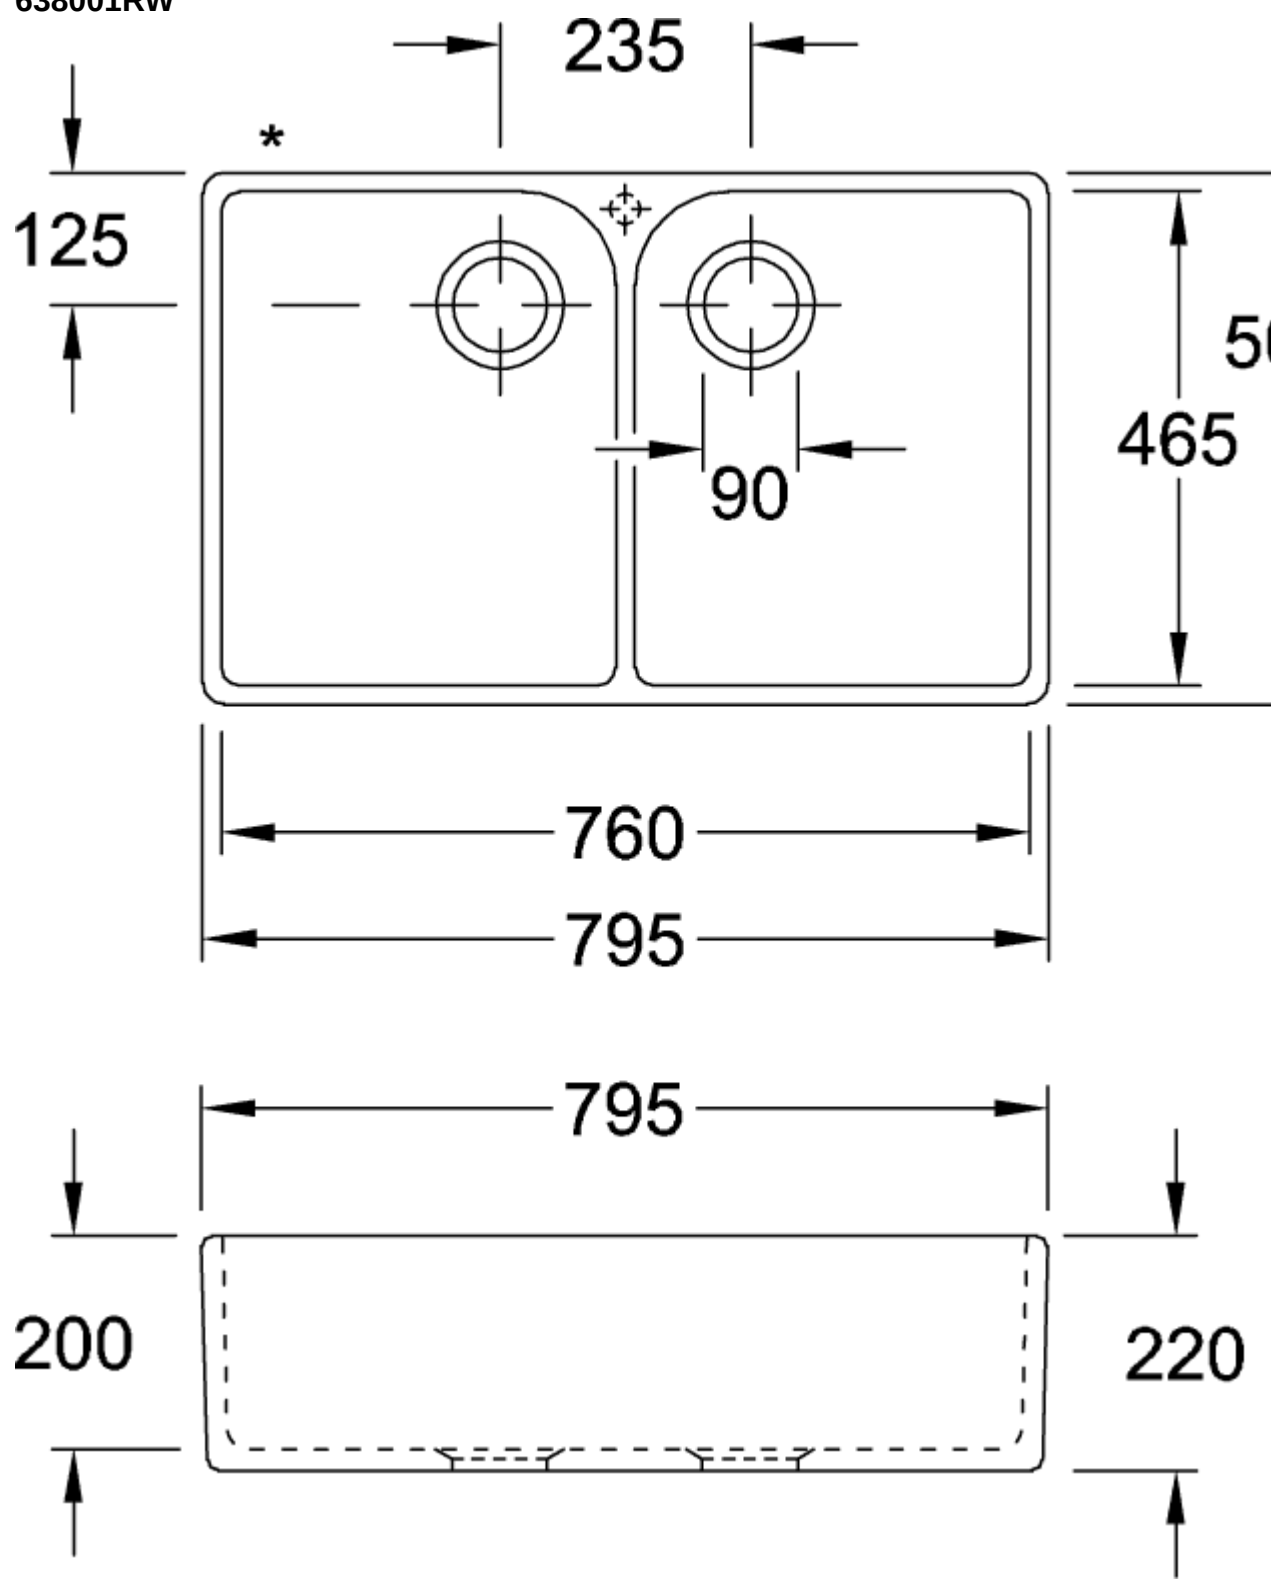

ТЕХНИЧЕСКИЕ ЧЕРТЕЖИ

638001RW