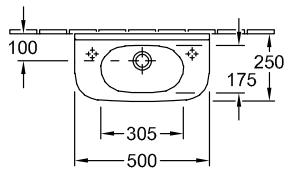

ТЕХНИЧЕСКИЕ ЧЕРТЕЖИ

53615401

53615401