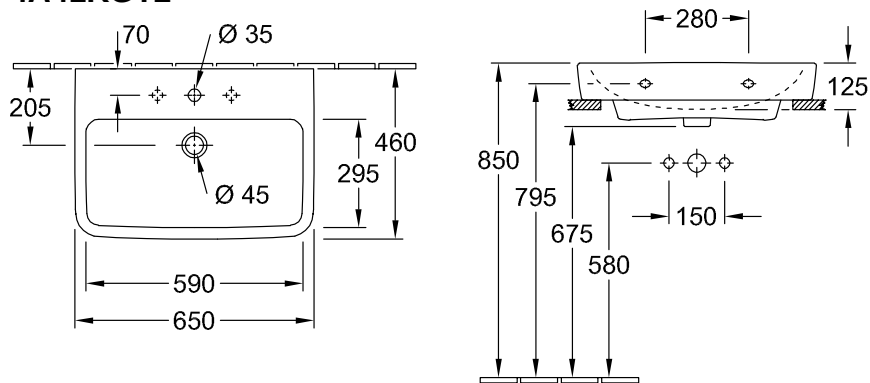

ТЕХНИЧЕСКИЕ ЧЕРТЕЖИ

4A41KGT2

4A41KGT2