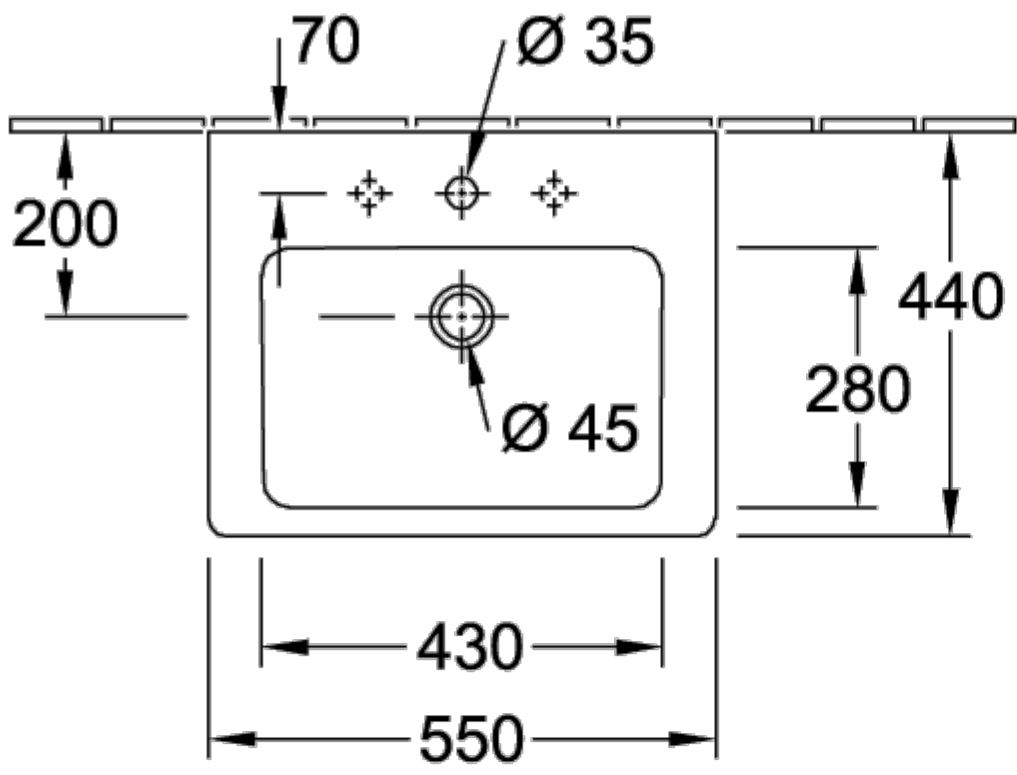

ТЕХНИЧЕСКИЕ ЧЕРТЕЖИ

71751G01

71751G01

SUBWAY 2.0 РАКОВИНА ПРЯМОУГОЛЬНАЯ МОДЕЛЬ

ИНФОРМАЦИЯ ОБ ИЗДЕЛИИ

Заголовок артикула	Subway 2.0 Раковина, 550 x 440 x 150 mm, Альпийский белый, с переливом
Номер артикула	71135501
Монтаж / тип монтажа	Настенный монтаж
Комплект поставки	1 x раковина
Глубина в мм	440
Ширина в мм	550
Высота в мм	150
Внутренняя глубина	100
Коллекция	Subway 2.0
Подходит для	Смеситель с 3 отверстиями
Материал	Санитарная керамика
Поверхность	глянцевый
Название цвета	Альпийский белый
С переливом	Да
форма	прямоугольная модель
Название цвета	Альпийский белый
Антибактериальная поверхность (с AntiBac)	Нет
Легкая очистка поверхности (CeramicPlus)	Нет
Количество проделанных отверстий для крана	1
Количество предварительно сделанных отверстия для крана	2
Количество раковин	1