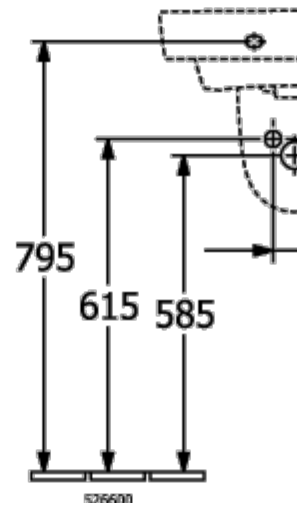

ТЕХНИЧЕСКИЕ ЧЕРТЕЖИ

434452T2