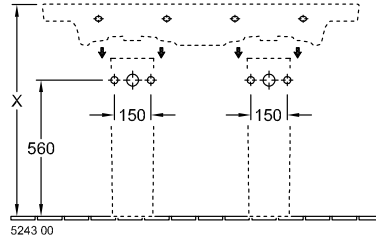

ТЕХНИЧЕСКИЕ ЧЕРТЕЖИ

7175D001

7175D001

7175D001

7175D001

SUBWAY 2.0 РАКОВИНА КОМПАКТНАЯ ПРЯМОУГОЛЬНАЯ МОДЕЛЬ

ИНФОРМАЦИЯ ОБ ИЗДЕЛИИ

Заголовок артикула	Subway 2.0 Раковина компактная, 500 x 400 x 140 mm, Альпийский белый, с переливом
Номер артикула	7315F001
Монтаж / тип монтажа	Настенный монтаж
Указания по монтажу	для установки на мебель SUBWAY 2.0
Комплект поставки	1 x компактная раковина
Глубина в мм	400
Ширина в мм	500
Высота в мм	140
Внутренняя глубина	95
Коллекция	Subway 2.0
Подходит для	Смеситель с 1 отверстием, Подходящая мебель
Материал	Санитарная керамика
Поверхность	гляцевый
Название цвета	Альпийский белый
С переливом	Да
форма	прямоугольная модель
Название цвета	Альпийский белый
Антибактериальная поверхность (с AntiBac)	Нет
Легкая очистка поверхности (CeramicPlus)	Нет
Количество проделанных отверстий для крана	1
Количество раковин	1