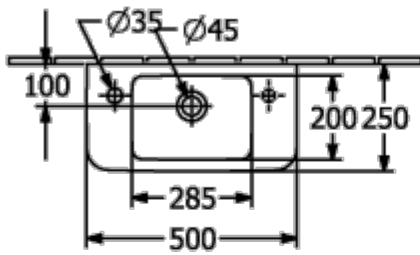

ТЕХНИЧЕСКИЕ ЧЕРТЕЖИ

4342R5T2

4342R5T2