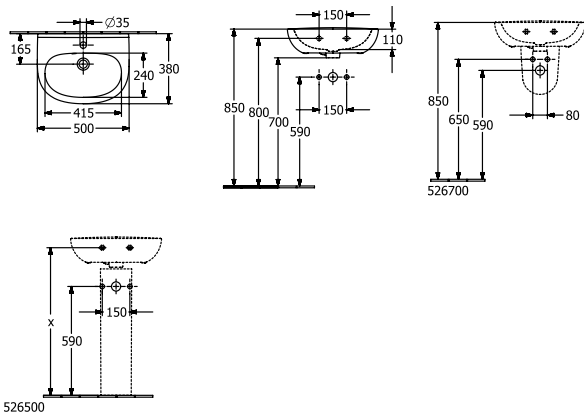

ТЕХНИЧЕСКИЕ ЧЕРТЕЖИ

43405001

43405001