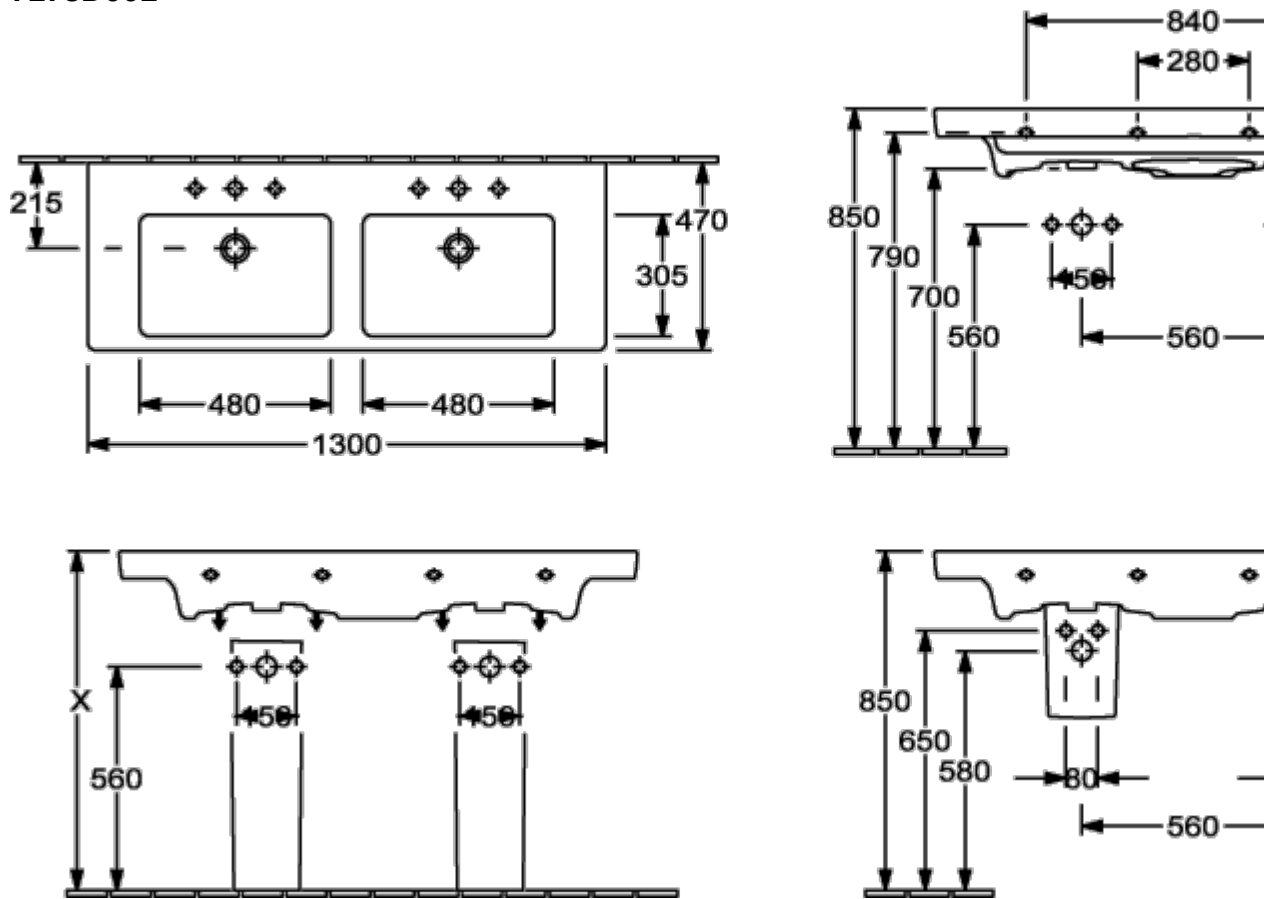

ТЕХНИЧЕСКИЕ ЧЕРТЕЖИ

7175D001