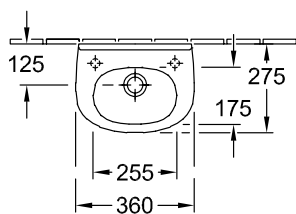

ТЕХНИЧЕСКИЕ ЧЕРТЕЖИ

53603901

53603901