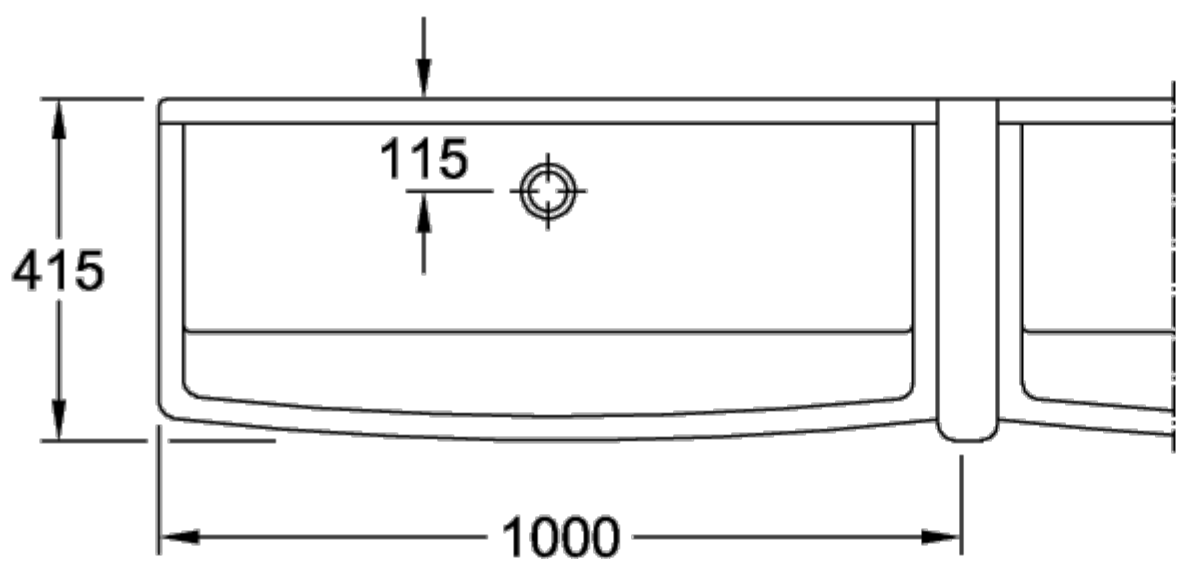

ТЕХНИЧЕСКИЕ ЧЕРТЕЖИ

68200001

O.NOVO РАКОВИНА ПРЯМОУГОЛЬНЫЕ ВЕРСИИ

ИНФОРМАЦИЯ ОБ ИЗДЕЛИИ

Заголовок артикула	O.novo Раковина, 550 x 460 x 175 mm, Альпийский белый AntiBac CeramicPlus, без перелива, задняя сторона и нижняя сторона шлифованные
Номер артикула	4A41MFT2
Монтаж / тип монтажа	Настенный монтаж
Комплект поставки	1 x раковина , 1 x шаблон для выреза 1 x инструкция по монтажу
Глубина в мм	460
Ширина в мм	550
Высота в мм	175
Внутренняя глубина	125
Коллекция	O.novo
Указания для смесителя/крана	Внимание: модели без перелива должны быть оснащены незапираемым сливным клапаном
Подходит для	без отверстия для крана
Материал	Санитарная керамика
Поверхность	глянцевый
Название цвета	Альпийский белый AntiBac CeramicPlus
С переливом	Нет
форма	Прямоугольные версии
Название цвета	Альпийский белый
Антибактериальная поверхность (с AntiBac)	Да
Легкая очистка поверхности (CeramicPlus)	Да
Нижняя сторона раковины	задняя сторона и нижняя сторона шлифованные
Количество раковин	1