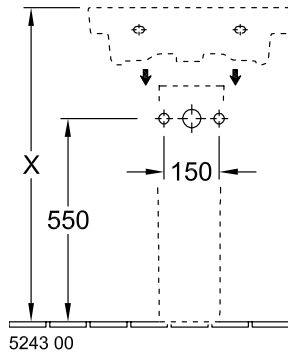

71135501

5243 00