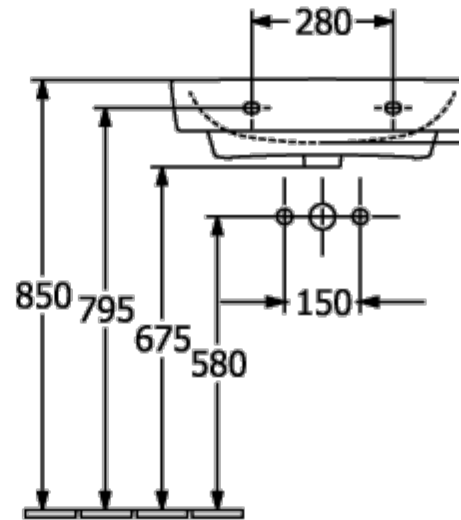

ТЕХНИЧЕСКИЕ ЧЕРТЕЖИ

4А4160Т2