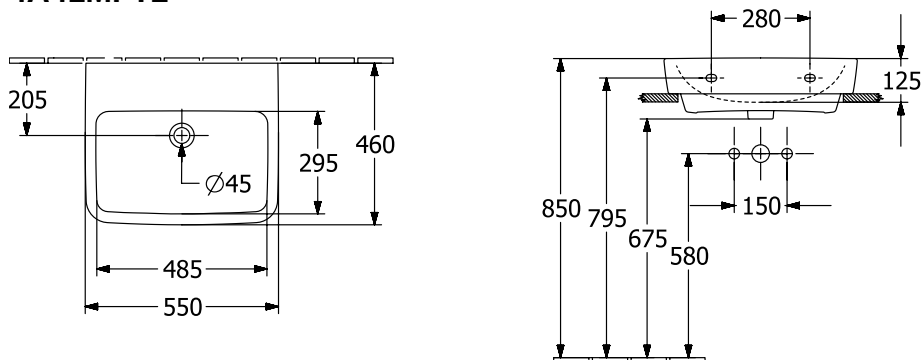

ТЕХНИЧЕСКИЕ ЧЕРТЕЖИ

4A41MFT2

4A41MFT2