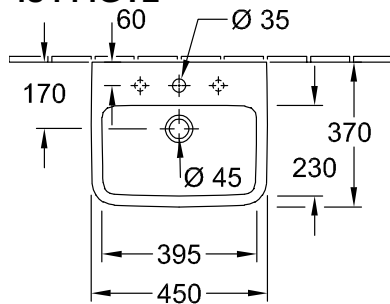

ТЕХНИЧЕСКИЕ ЧЕРТЕЖИ

43444GT2

43444GT2