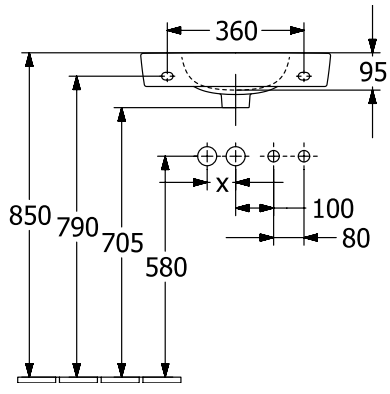

ТЕХНИЧЕСКИЕ ЧЕРТЕЖИ

434252Т2

434252Т2