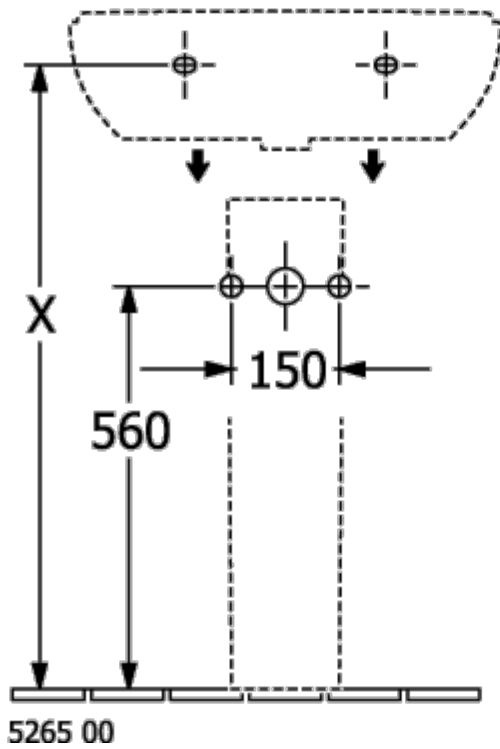

ТЕХНИЧЕСКИЕ ЧЕРТЕЖИ

516060R3

5265 00