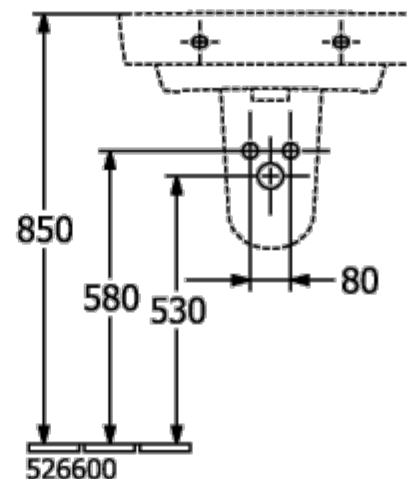

ТЕХНИЧЕСКИЕ ЧЕРТЕЖИ

4А4160Т2