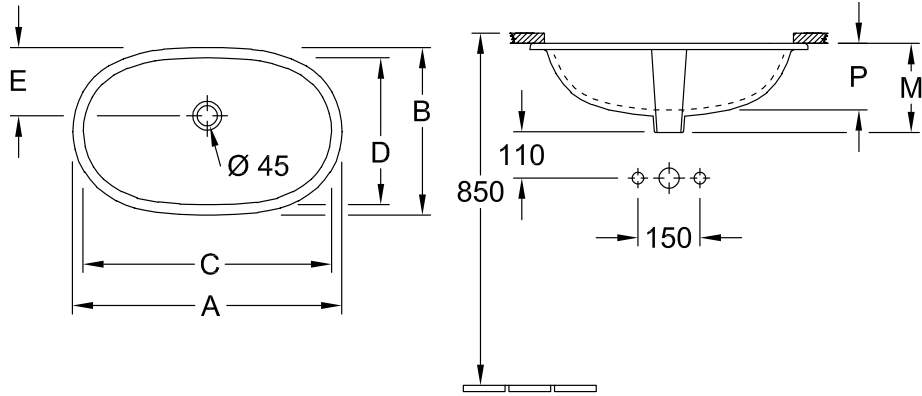

41626001

	A	B	C	D	E	M	P
4162 60	650	400	600	350	165	208	160
4162 50	580	370	530	320	145	200	150

41626001