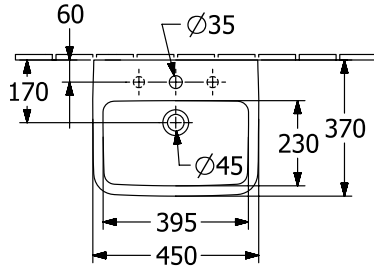

ТЕХНИЧЕСКИЕ ЧЕРТЕЖИ

43444GT2

43444GT2

43444GT2

43444GT2

O.NOVO РАКОВИНА КОМПАКТНАЯ ОКРУГЛЫЕ ВЕРСИИ

ИНФОРМАЦИЯ ОБ ИЗДЕЛИИ

Заголовок артикула	O.novo Раковина компактная, 360 x 275 x 145 mm, Альпийский белый, с переливом
Номер артикула	43403601
Монтаж / тип монтажа	Настенный монтаж
Комплект поставки	1 x компактная раковина
Глубина в мм	275
Ширина в мм	360
Высота в мм	145
Внутренняя глубина	100
Коллекция	O.novo
Подходит для	Смеситель с 1 отверстием
Материал	Санитарная керамика
Поверхность	глянцевый
Название цвета	Альпийский белый
С переливом	Да
форма	Округлые версии
Название цвета	Альпийский белый
Антибактериальная поверхность (с AntiBac)	Нет
Легкая очистка поверхности (CeramicPlus)	Нет
Количество предварительно сделанных отверстия для крана	2
Количество раковин	1