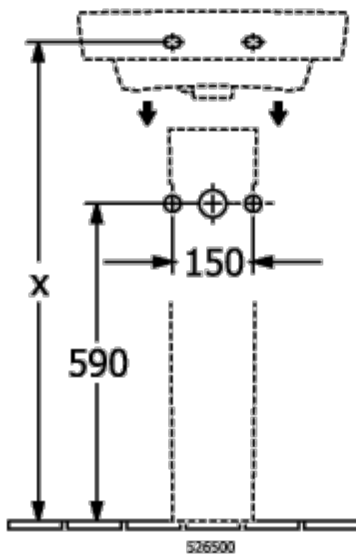

ТЕХНИЧЕСКИЕ ЧЕРТЕЖИ

434450T2

526500