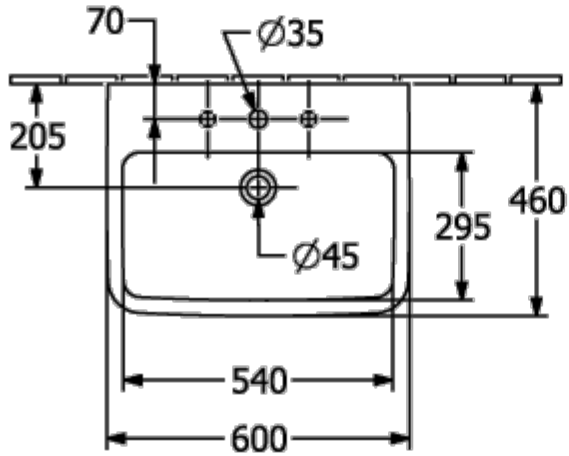

ТЕХНИЧЕСКИЕ ЧЕРТЕЖИ

4А4160Т2