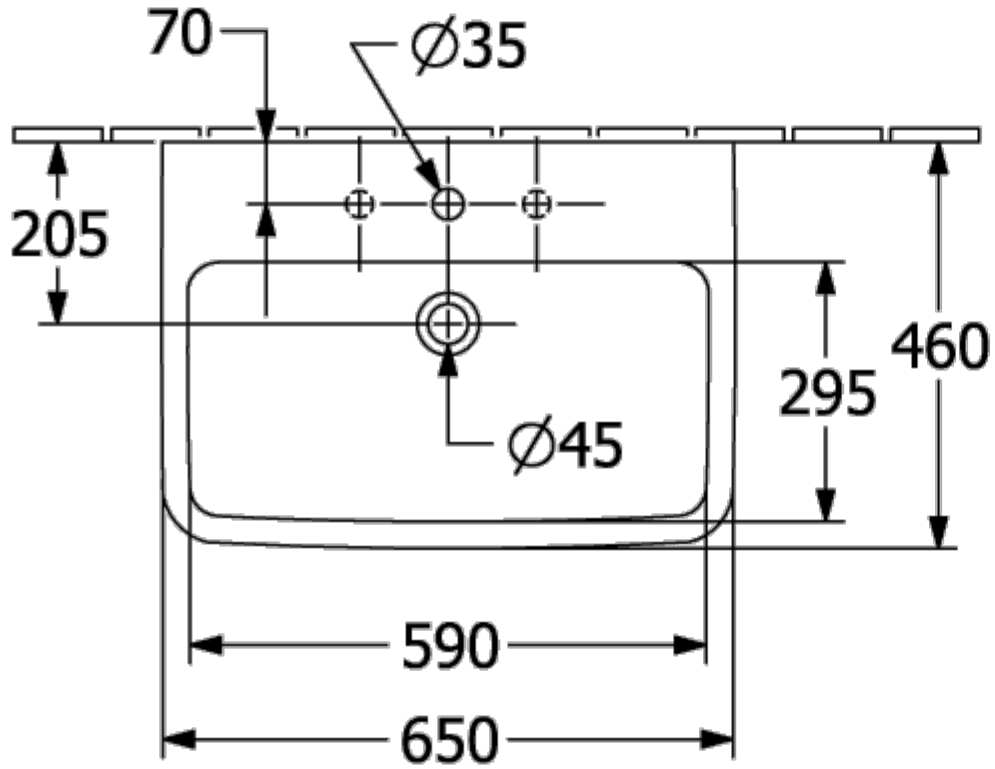

ТЕХНИЧЕСКИЕ ЧЕРТЕЖИ

4A41KGT2

4A41KGT2

4A41KGT2

4A41KGT2

O.NOVO РАКОВИНА ПРЯМОУГОЛЬНЫЕ ВЕРСИИ

ИНФОРМАЦИЯ ОБ ИЗДЕЛИИ

Заголовок артикула O.novo Раковина, 600 x 460 x 175 mm, Альпийский белый AntiBac CeramicPlus, с переливом