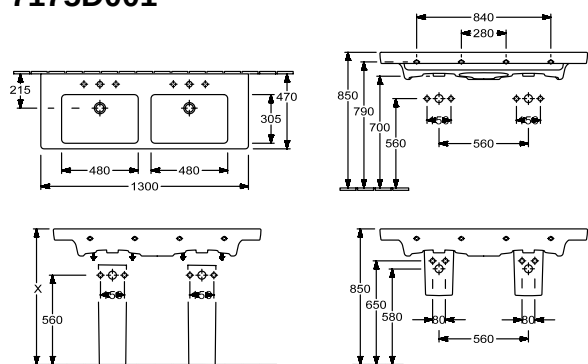

ТЕХНИЧЕСКИЕ ЧЕРТЕЖИ

7175D001

7175D001