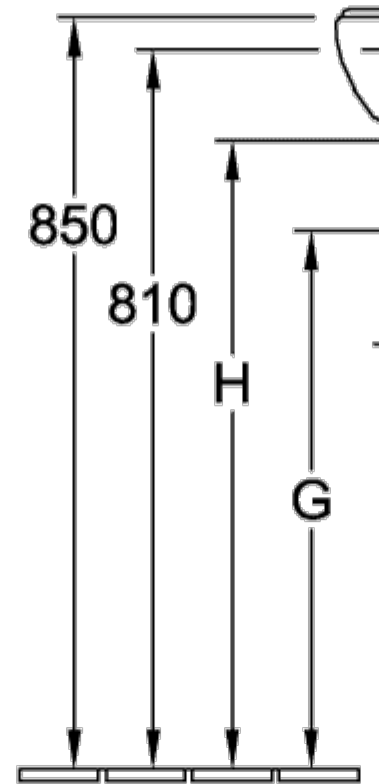

53604501

5360 45 / 46 / 47 /
5360 50 / 51 / 52 /