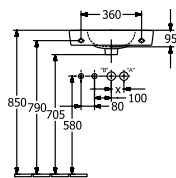

ТЕХНИЧЕСКИЕ ЧЕРТЕЖИ

4342R5T2

4342R5T2