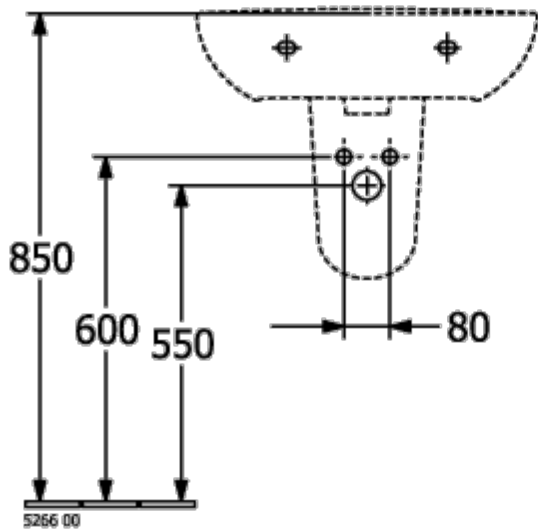

ТЕХНИЧЕСКИЕ ЧЕРТЕЖИ

4A406001