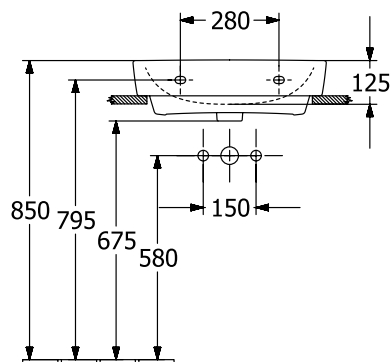

ТЕХНИЧЕСКИЕ ЧЕРТЕЖИ

4A41MGT2

4A41MGT2