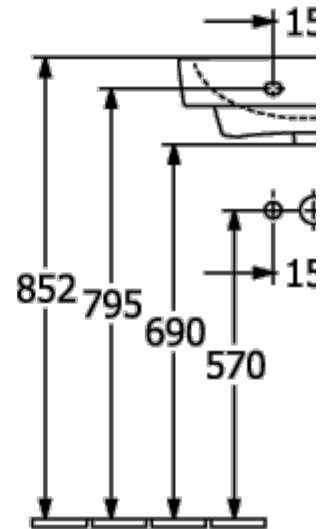

ТЕХНИЧЕСКИЕ ЧЕРТЕЖИ

434452T2