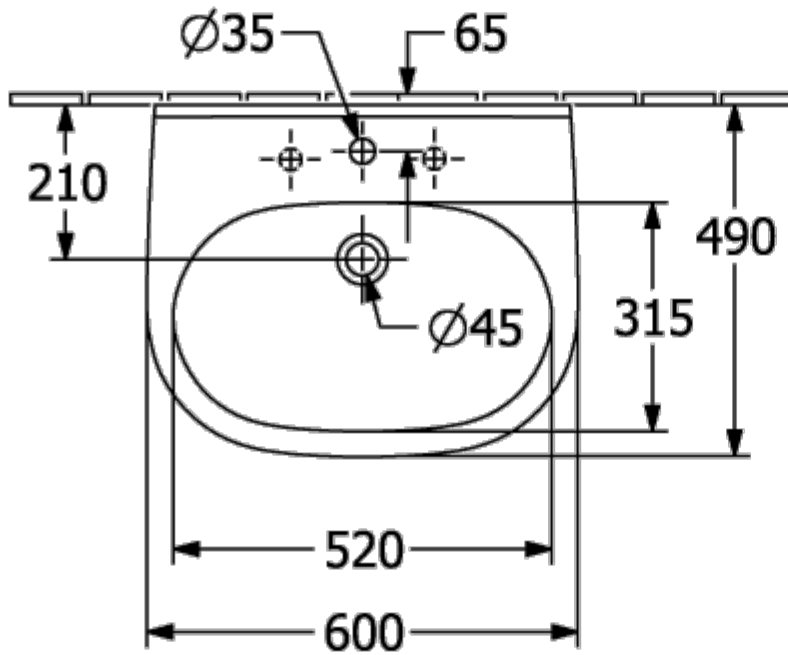

ТЕХНИЧЕСКИЕ ЧЕРТЕЖИ

516060R3

5265 00