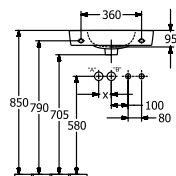

ТЕХНИЧЕСКИЕ ЧЕРТЕЖИ

4342R5T2

4342R5T2