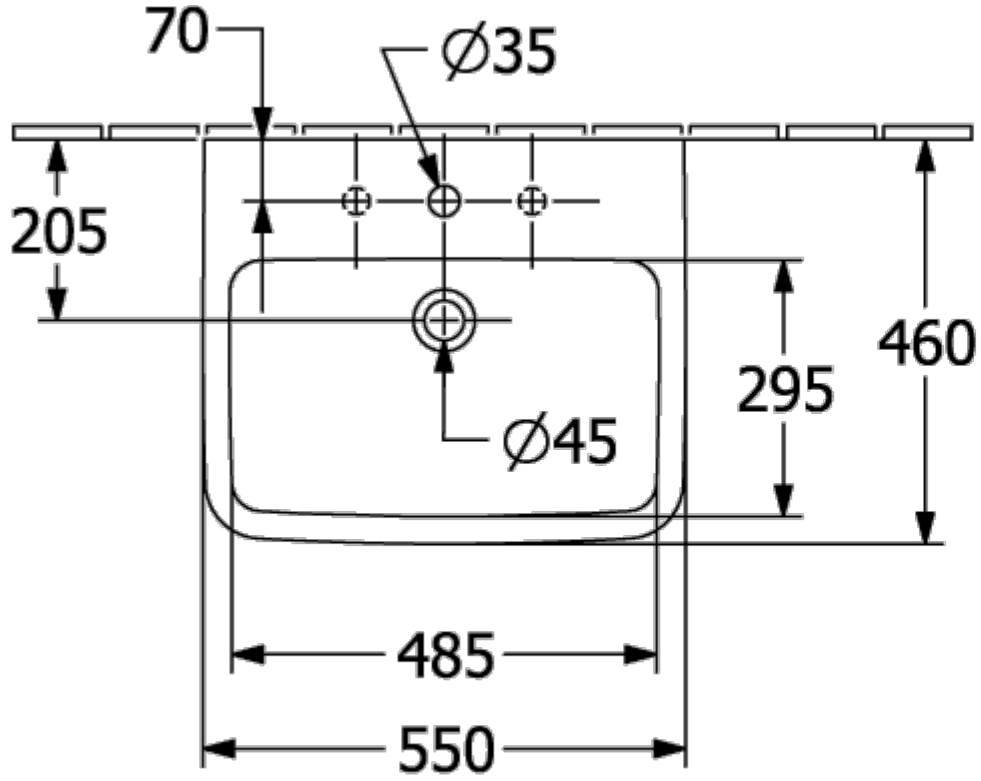

ТЕХНИЧЕСКИЕ ЧЕРТЕЖИ

4A41MGT2