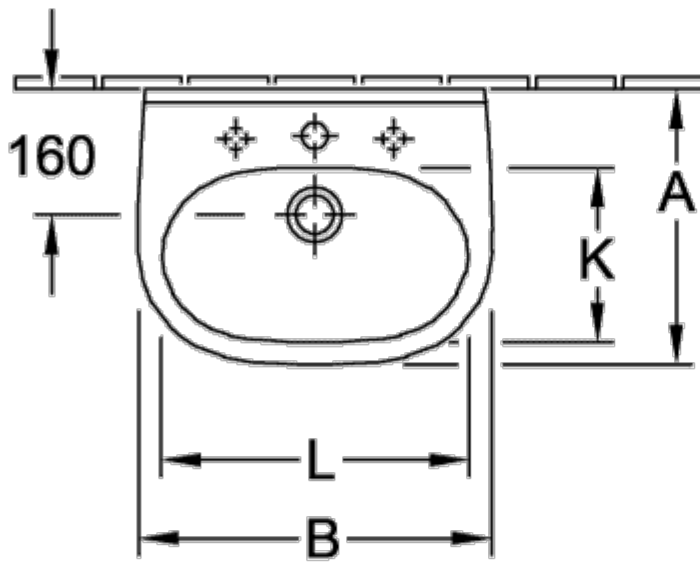

53604501

5360 45 / 46 / 47 /
5360 50 / 51 / 52 /