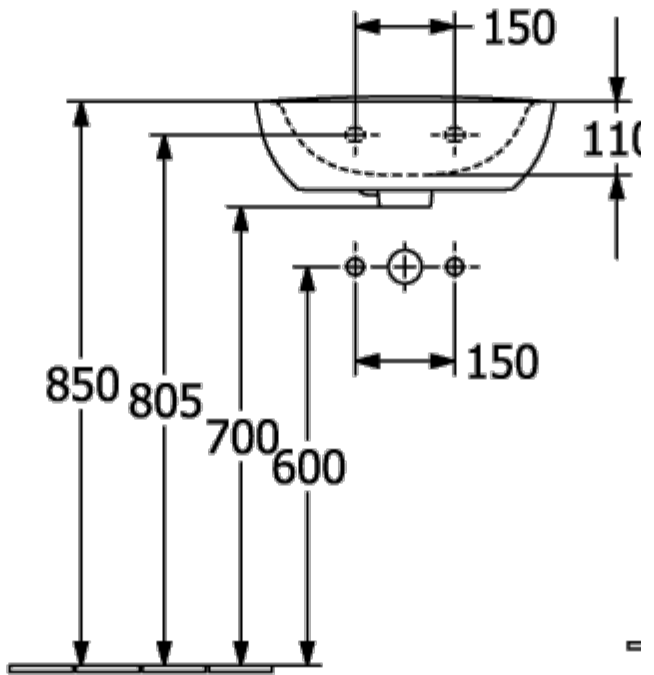

ТЕХНИЧЕСКИЕ ЧЕРТЕЖИ

43404501