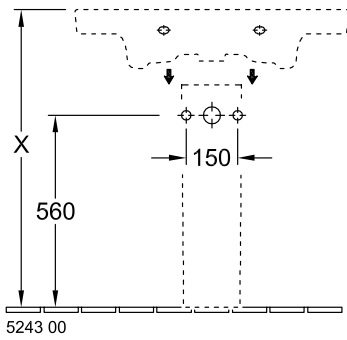

71758001

5243 00