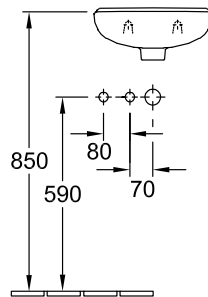

ТЕХНИЧЕСКИЕ ЧЕРТЕЖИ

53603901

53603901