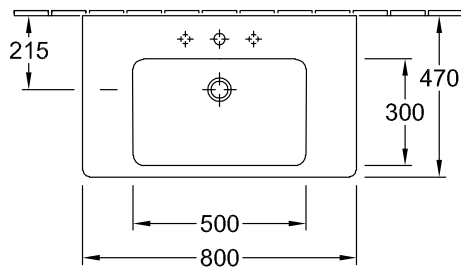

71758001

5243 00