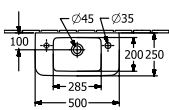

ТЕХНИЧЕСКИЕ ЧЕРТЕЖИ

4342R5T2

4342R5T2