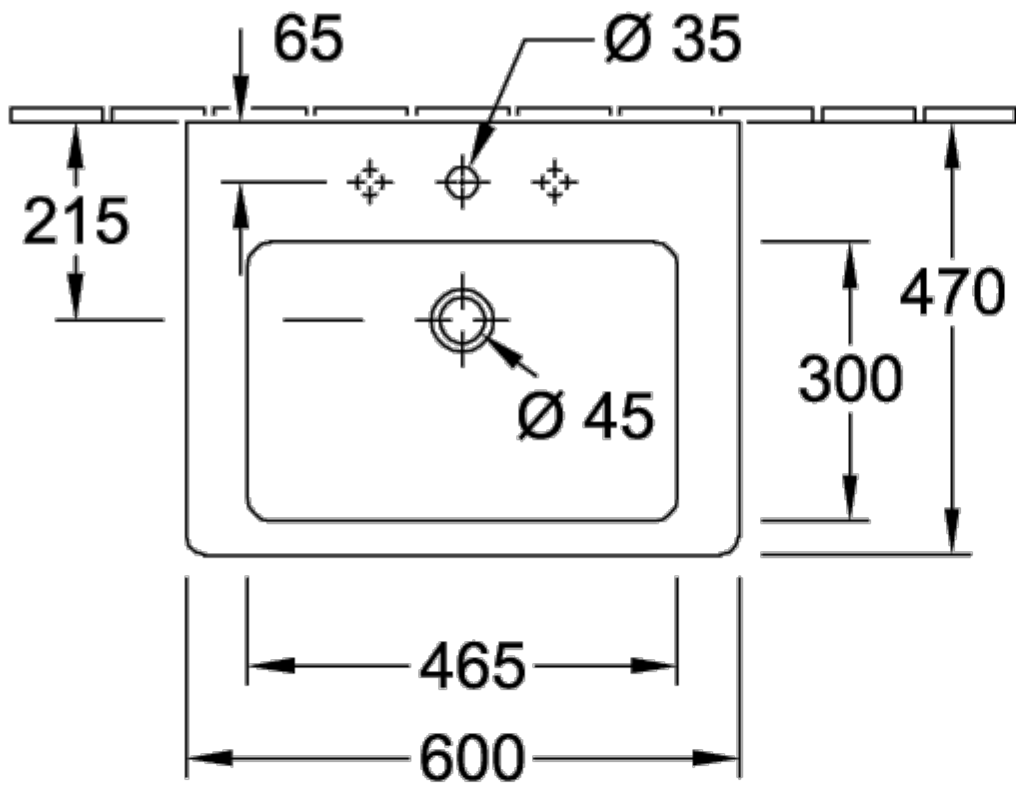

7315F001

7315F001

SUBWAY 2.0 РАКОВИНА ПРЯМОУГОЛЬНАЯ МОДЕЛЬ

ИНФОРМАЦИЯ ОБ ИЗДЕЛИИ

Заголовок артикула	Subway 2.0 Раковина, 600 x 470 x 155 mm, Альпийский белый, с переливом
Номер артикула	71136001
Монтаж / тип монтажа	Настенный монтаж
Комплект поставки	1 x раковина
Глубина в мм	470
Ширина в мм	600
Высота в мм	155
Внутренняя глубина	105
Коллекция	Subway 2.0
Подходит для	Смеситель с 3 отверстиями
Материал	Санитарная керамика
Поверхность	глянцевый
Название цвета	Альпийский белый
С переливом	Да
форма	прямоугольная модель
Название цвета	Альпийский белый
Антибактериальная поверхность (с AntiBac)	Нет
Легкая очистка поверхности (CeramicPlus)	Нет
Количество проделанных отверстий для крана	1
Количество предварительно сделанных отверстия для крана	2
Количество раковин	1