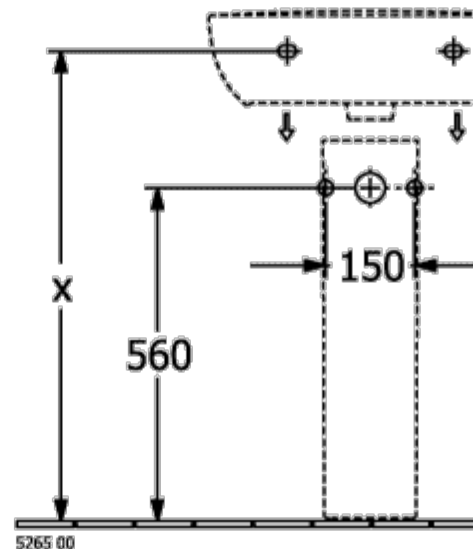

ТЕХНИЧЕСКИЕ ЧЕРТЕЖИ

4А405501