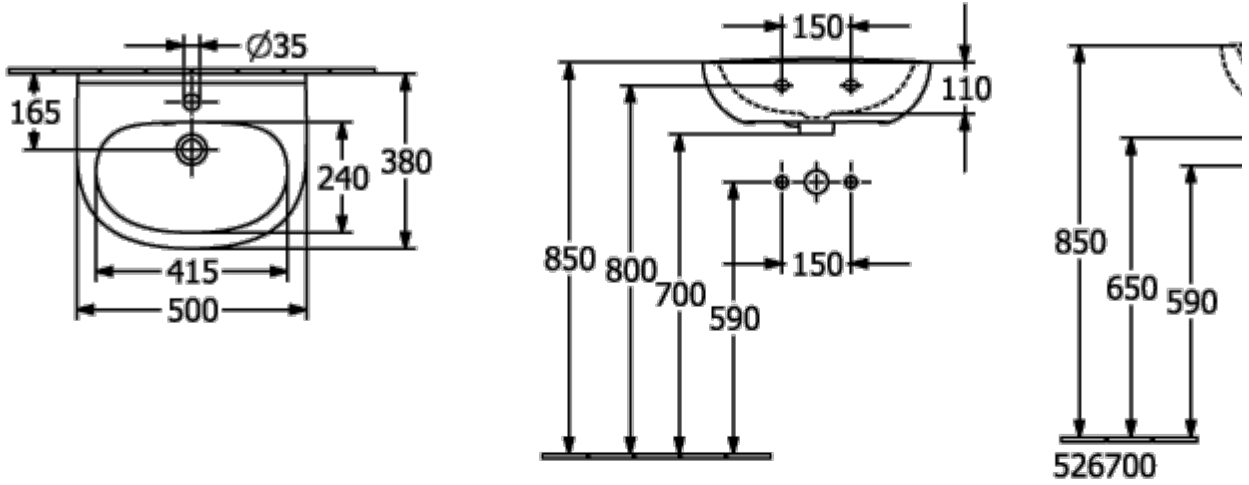

ТЕХНИЧЕСКИЕ ЧЕРТЕЖИ

43405001