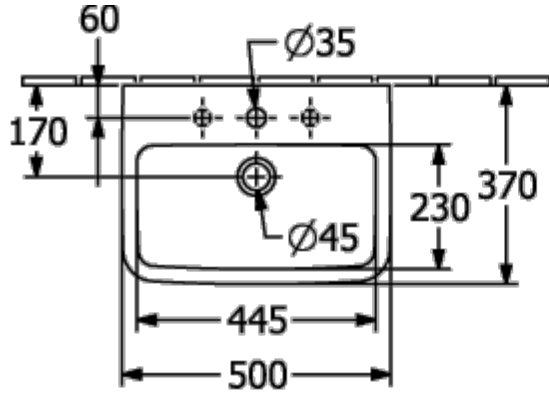

ТЕХНИЧЕСКИЕ ЧЕРТЕЖИ

434450T2

526500