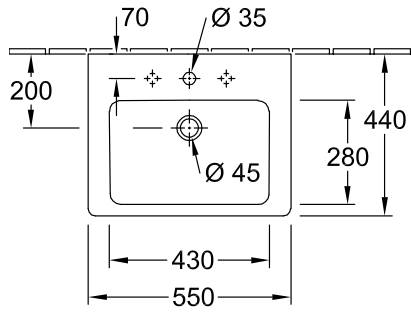

71135501

5243 00