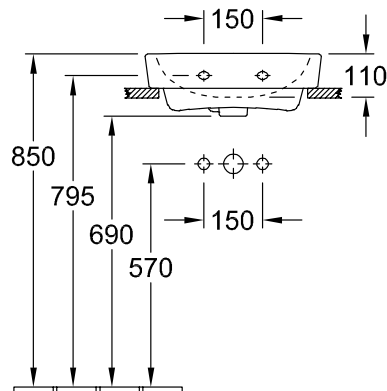

ТЕХНИЧЕСКИЕ ЧЕРТЕЖИ

43444GT2

43444GT2