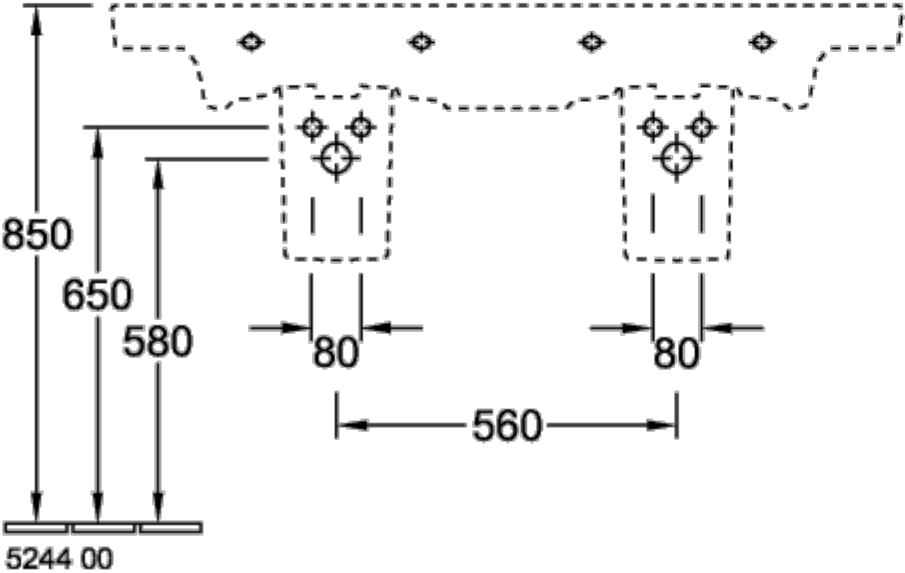

ТЕХНИЧЕСКИЕ ЧЕРТЕЖИ

7175D001

7175D001

7175D001

7175D001

SUBWAY 2.0 РАКОВИНА КОМПАКТНАЯ ПРЯМОУГОЛЬНАЯ МОДЕЛЬ

ИНФОРМАЦИЯ ОБ ИЗДЕЛИИ

Заголовок артикула	Subway 2.0 Раковина компактная, 500 x 400 x 140 mm, Альпийский белый, с переливом
Номер артикула	7315F001
Монтаж / тип монтажа	Настенный монтаж
Указания по монтажу	для установки на мебель SUBWAY 2.0
Комплект поставки	1 x компактная раковина
Глубина в мм	400
Ширина в мм	500
Высота в мм	140
Внутренняя глубина	95
Коллекция	Subway 2.0
Подходит для	Смеситель с 1 отверстием, Подходящая мебель
Материал	Санитарная керамика
Поверхность	гляцевый
Название цвета	Альпийский белый
С переливом	Да
форма	прямоугольная модель
Название цвета	Альпийский белый
Антибактериальная поверхность (с AntiBac)	Нет
Легкая очистка поверхности (CeramicPlus)	Нет
Количество проделанных отверстий для крана	1
Количество раковин	1