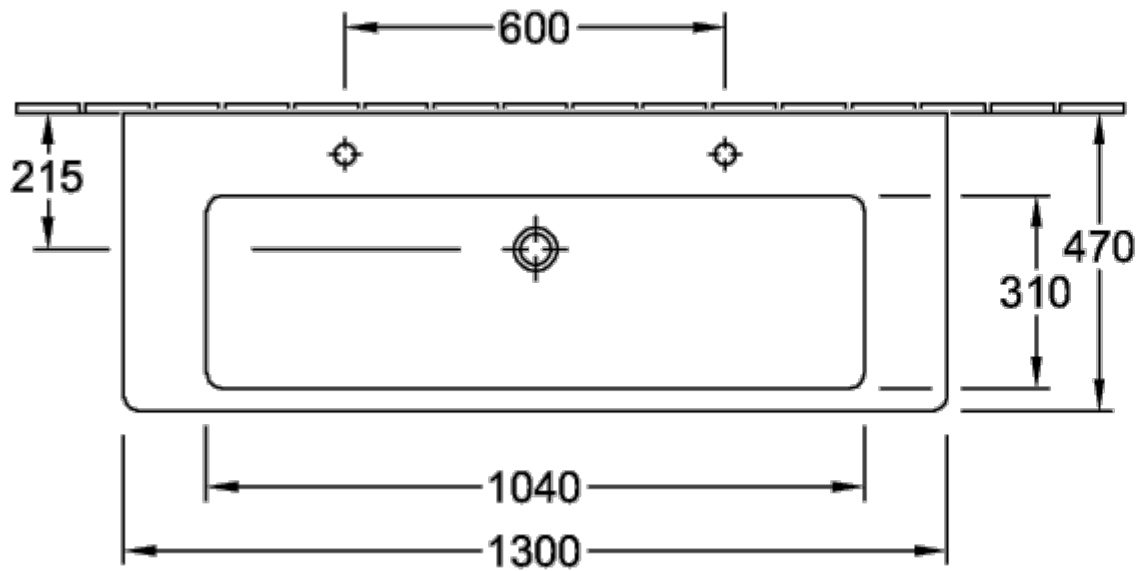

ТЕХНИЧЕСКИЕ ЧЕРТЕЖИ

7176D201