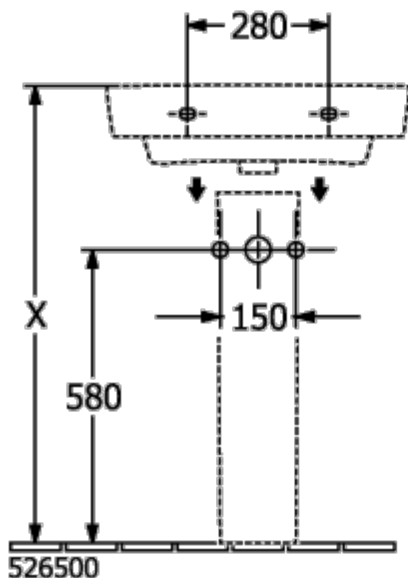

ТЕХНИЧЕСКИЕ ЧЕРТЕЖИ

4А4160Т2