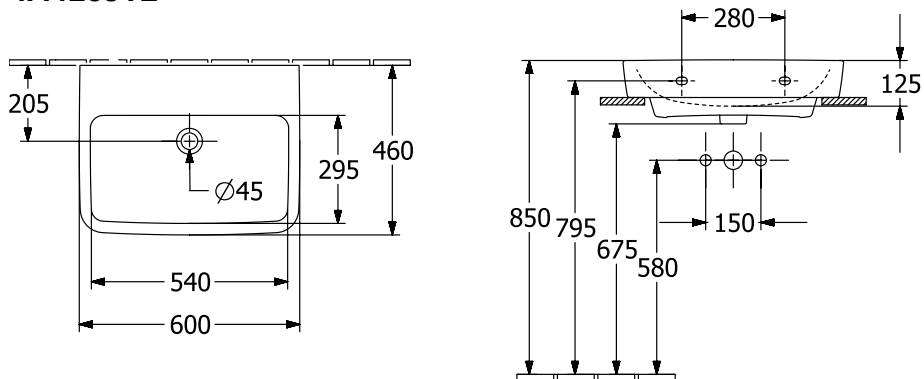

ТЕХНИЧЕСКИЕ ЧЕРТЕЖИ

4A416JT2

4A416JT2