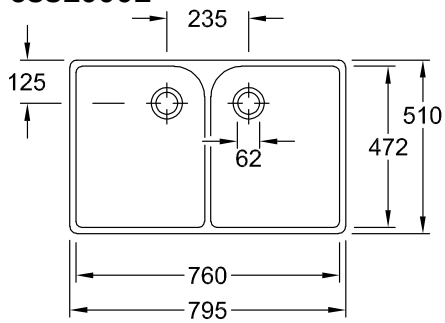

ТЕХНИЧЕСКИЕ ЧЕРТЕЖИ

63310001

63310001