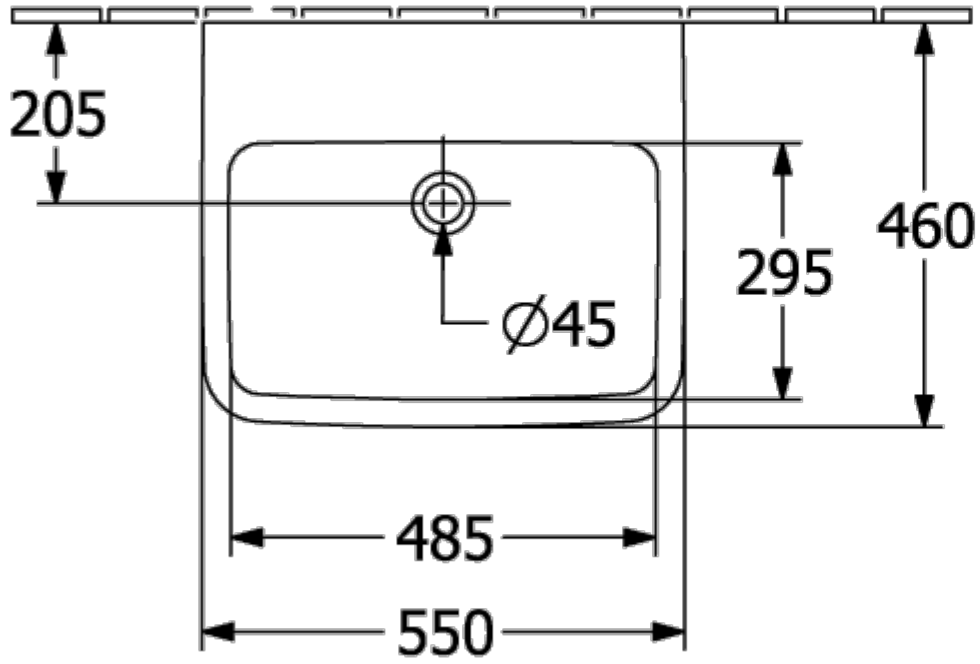

ТЕХНИЧЕСКИЕ ЧЕРТЕЖИ

4A41MFT2