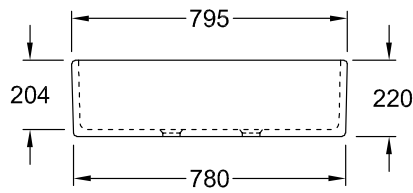

ТЕХНИЧЕСКИЕ ЧЕРТЕЖИ

63310001

63310001