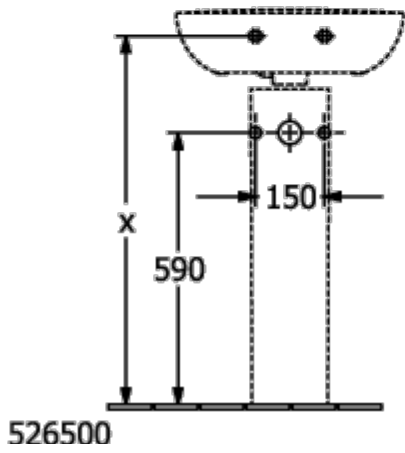

ТЕХНИЧЕСКИЕ ЧЕРТЕЖИ

43405001