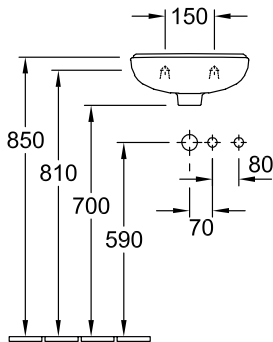

ТЕХНИЧЕСКИЕ ЧЕРТЕЖИ

53603901

53603901