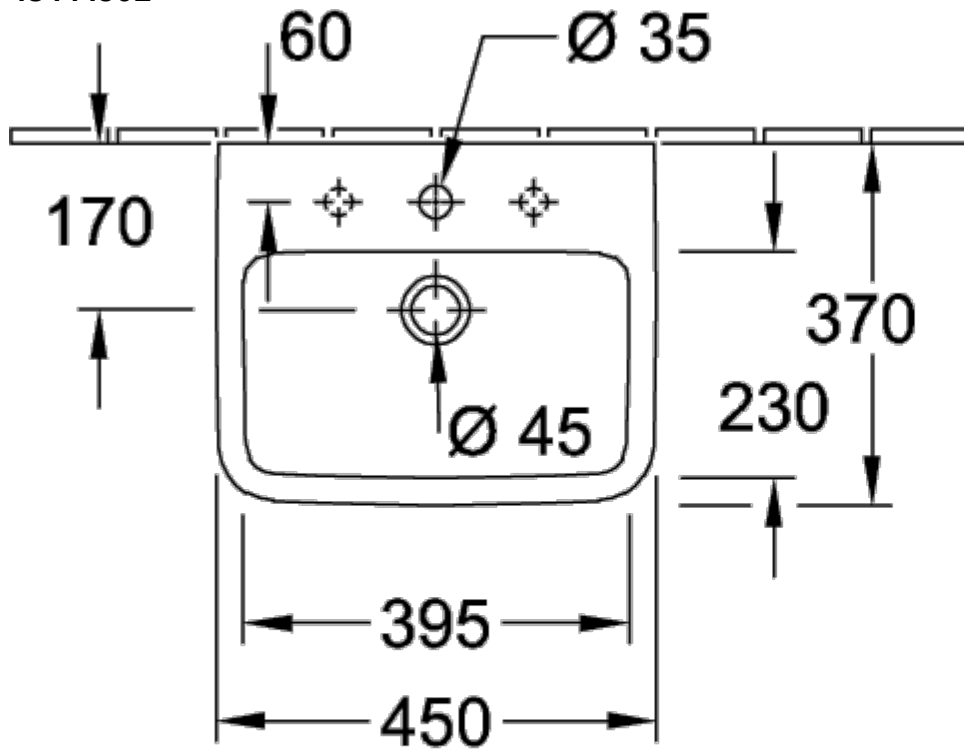

ТЕХНИЧЕСКИЕ ЧЕРТЕЖИ

43444J01