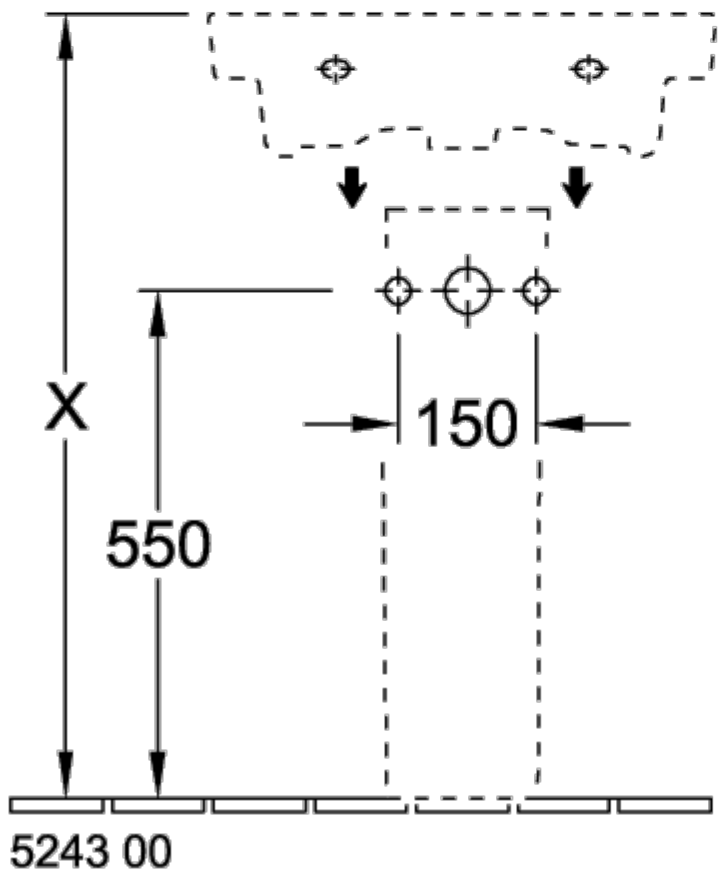

ТЕХНИЧЕСКИЕ ЧЕРТЕЖИ

71751G01

71751G01

SUBWAY 2.0 РАКОВИНА ПРЯМОУГОЛЬНАЯ МОДЕЛЬ

ИНФОРМАЦИЯ ОБ ИЗДЕЛИИ

Заголовок артикула	Subway 2.0 Раковина, 550 x 440 x 150 mm, Альпийский белый, с переливом
Номер артикула	71135501
Монтаж / тип монтажа	Настенный монтаж
Комплект поставки	1 x раковина
Глубина в мм	440
Ширина в мм	550
Высота в мм	150
Внутренняя глубина	100
Коллекция	Subway 2.0
Подходит для	Смеситель с 3 отверстиями
Материал	Санитарная керамика
Поверхность	глянцевый
Название цвета	Альпийский белый
С переливом	Да
форма	прямоугольная модель
Название цвета	Альпийский белый
Антибактериальная поверхность (с AntiBac)	Нет
Легкая очистка поверхности (CeramicPlus)	Нет
Количество проделанных отверстий для крана	1
Количество предварительно сделанных отверстия для крана	2
Количество раковин	1