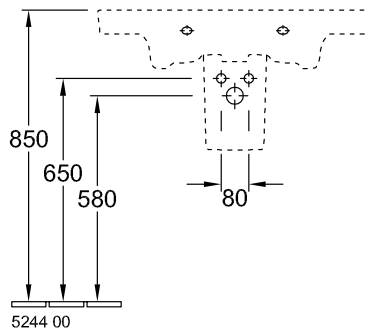

71758001

5243 00

71758001

5243 00

5244 00

71758001

SUBWAY 2.0 РАКОВИНА КОМПАКТНАЯ ПРЯМОУГОЛЬНАЯ МОДЕЛЬ

ИНФОРМАЦИЯ ОБ ИЗДЕЛИИ