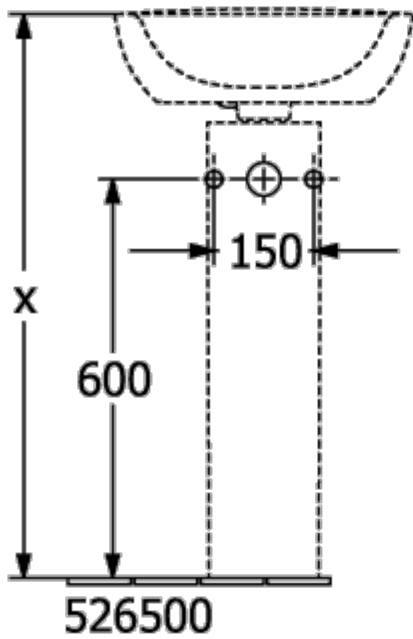

ТЕХНИЧЕСКИЕ ЧЕРТЕЖИ

43404501