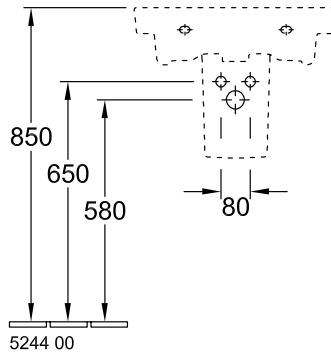

71135501

5243 00

5244 00