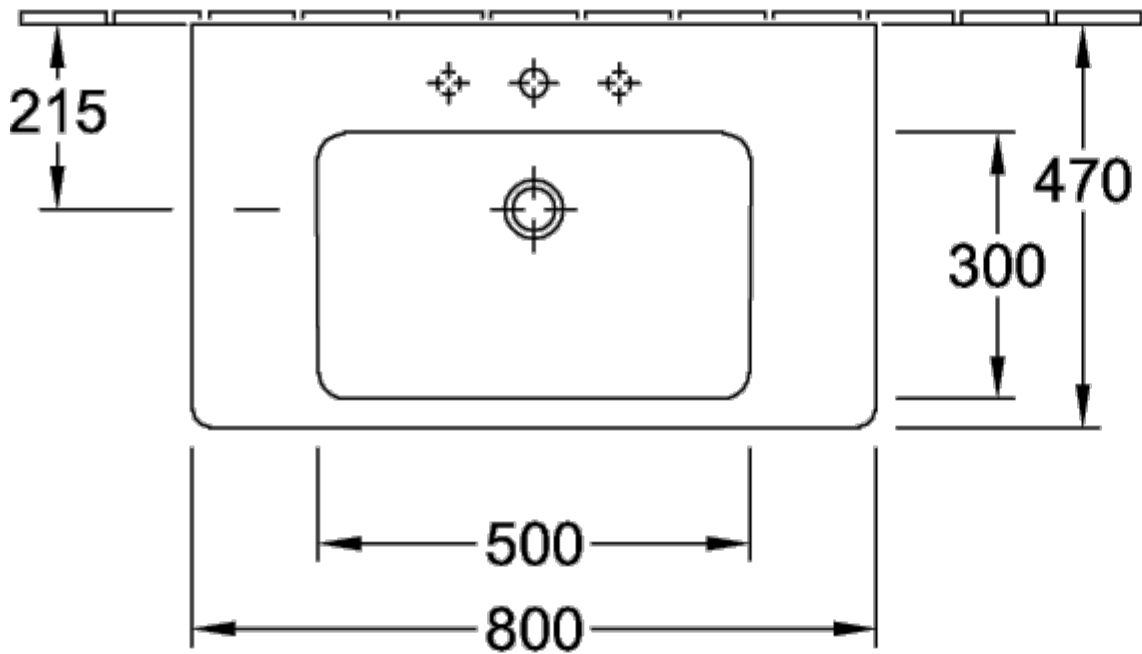

71758001

5243 00

5244 00

71758001