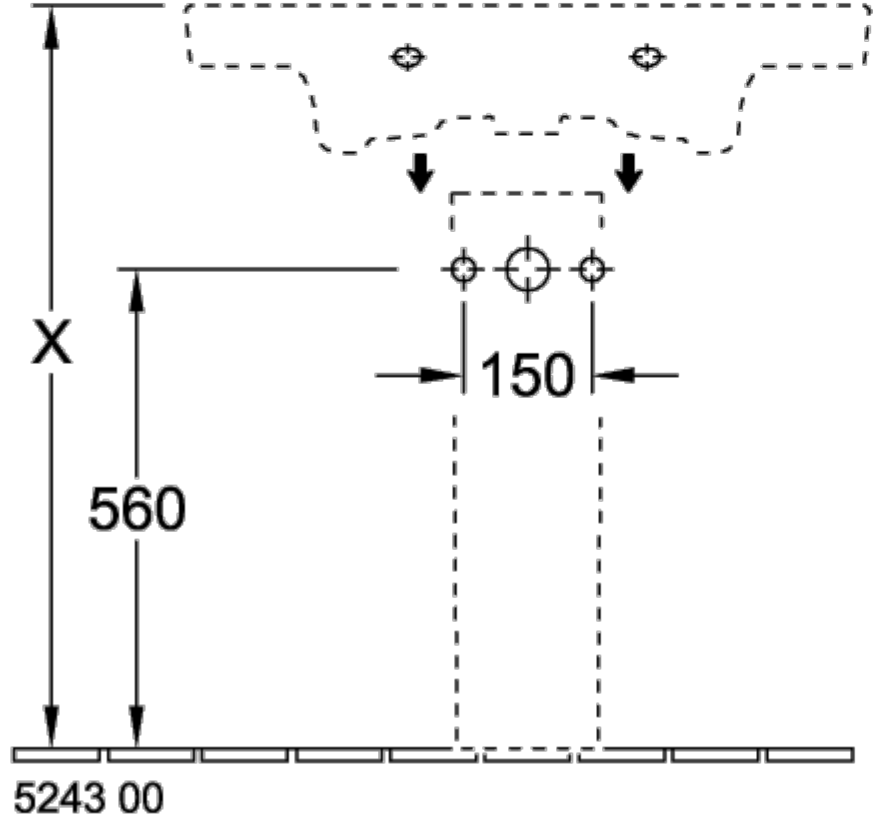

71758001

5243 00