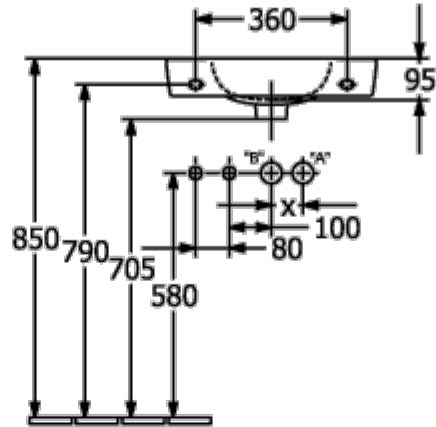

ТЕХНИЧЕСКИЕ ЧЕРТЕЖИ

4342R5T2

4342R5T2