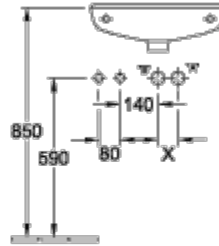

ТЕХНИЧЕСКИЕ ЧЕРТЕЖИ

53615401