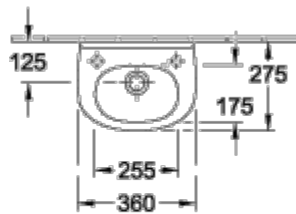

ТЕХНИЧЕСКИЕ ЧЕРТЕЖИ

53603901