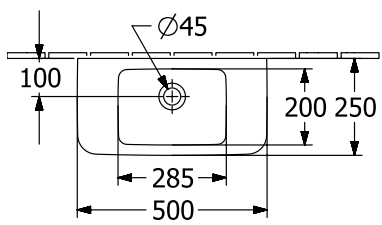

ТЕХНИЧЕСКИЕ ЧЕРТЕЖИ

434252Т2

434252Т2