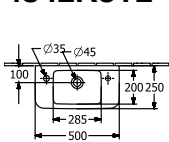

ТЕХНИЧЕСКИЕ ЧЕРТЕЖИ

4342R5T2

4342R5T2