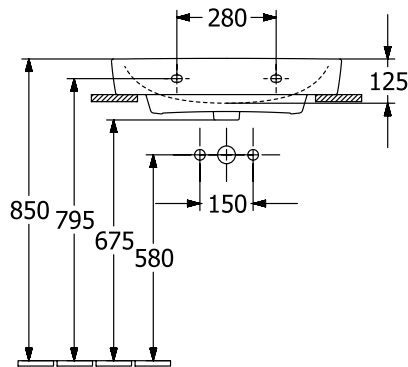

ТЕХНИЧЕСКИЕ ЧЕРТЕЖИ

4A41KGT2

4A41KGT2

4A41KGT2

4A41KGT2

O.NOVO РАКОВИНА ПРЯМОУГОЛЬНЫЕ ВЕРСИИ

ИНФОРМАЦИЯ ОБ ИЗДЕЛИИ

Заголовок артикула O.novo Раковина, 600 x 460 x 175 mm, Альпийский белый AntiBac CeramicPlus, с переливом