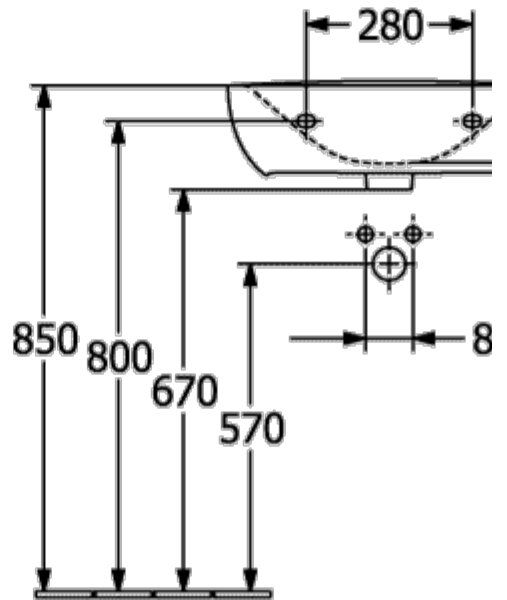

ТЕХНИЧЕСКИЕ ЧЕРТЕЖИ

4А405501