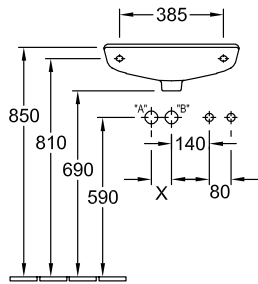

ТЕХНИЧЕСКИЕ ЧЕРТЕЖИ

53615401

53615401