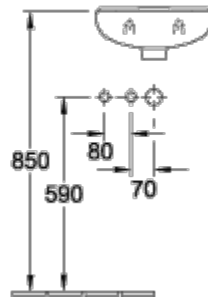

ТЕХНИЧЕСКИЕ ЧЕРТЕЖИ

53603901