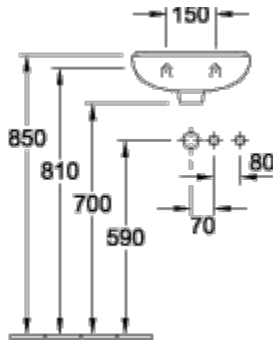

ТЕХНИЧЕСКИЕ ЧЕРТЕЖИ

53603901