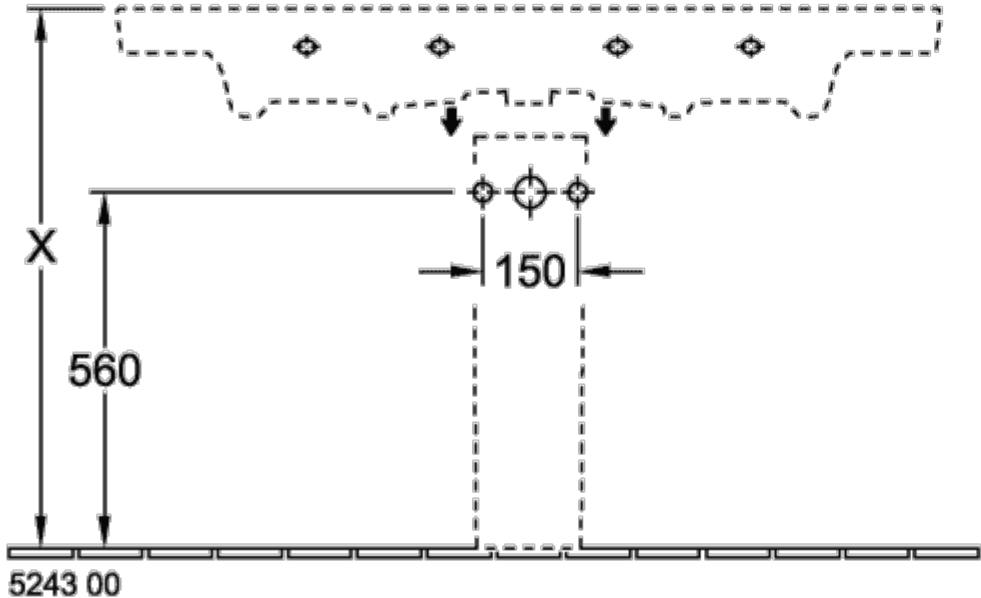

ТЕХНИЧЕСКИЕ ЧЕРТЕЖИ

7176D001

7176D001

7176D001

SUBWAY 2.0 РАКОВИНА ДЛЯ УСТАНОВКИ НА ТУМБУ ПРЯМОУГОЛЬНАЯ МОДЕЛЬ

ИНФОРМАЦИЯ ОБ ИЗДЕЛИИ

Заголовок артикула	Subway 2.0 Раковина для установки на тумбу, 800 x 475 x 175 mm, Альпийский белый, с переливом
Номер артикула	71758001
Монтаж / тип монтажа	Настенный монтаж
Комплект поставки	1 x раковина для установки на тумбу
Глубина в мм	475
Ширина в мм	800
Высота в мм	175
Внутренняя глубина	105
Коллекция	Subway 2.0
Подходит для	Смеситель с 3 отверстиями, Подходящая мебель
Материал	Санитарная керамика
Поверхность	глянцевый
Название цвета	Альпийский белый
С переливом	Да
форма	прямоугольная модель
Название цвета	Альпийский белый
Антибактериальная поверхность (с AntiBac)	Нет
Легкая очистка поверхности (CeramicPlus)	Нет
Количество проделанных отверстий для крана	1
Количество предварительно сделанных отверстия для крана	2
Количество раковин	1