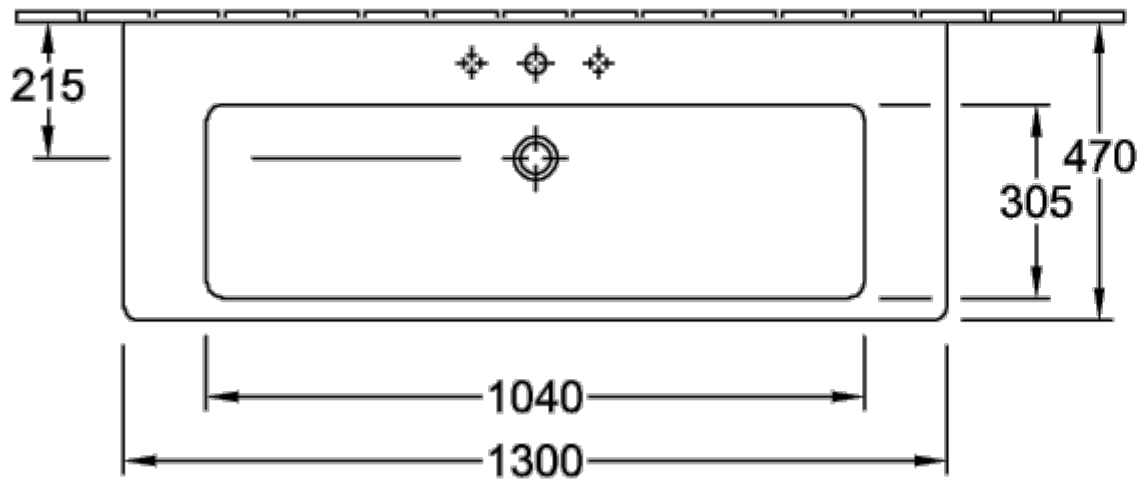

ТЕХНИЧЕСКИЕ ЧЕРТЕЖИ

7176D001