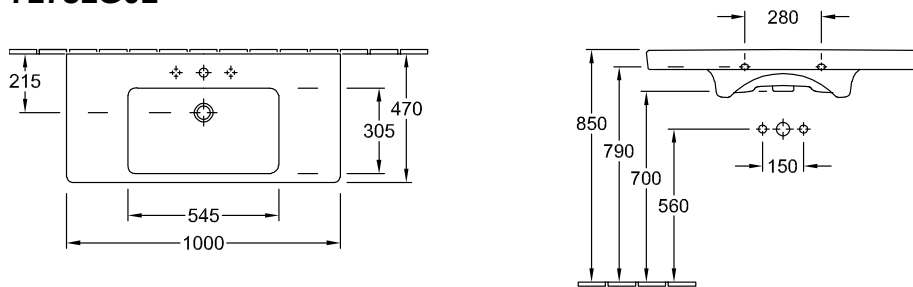

ТЕХНИЧЕСКИЕ ЧЕРТЕЖИ

71751G01

71751G01