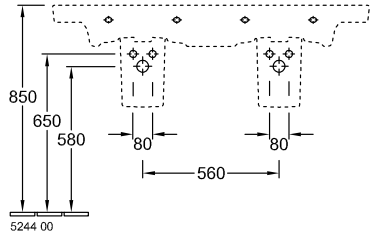

ТЕХНИЧЕСКИЕ ЧЕРТЕЖИ

7175D001

7175D001

7175D001

7175D001

SUBWAY 2.0 РАКОВИНА КОМПАКТНАЯ ПРЯМОУГОЛЬНАЯ МОДЕЛЬ

ИНФОРМАЦИЯ ОБ ИЗДЕЛИИ

Заголовок артикула	Subway 2.0 Раковина компактная, 500 x 400 x 140 mm, Альпийский белый, с переливом
Номер артикула	7315F001
Монтаж / тип монтажа	Настенный монтаж
Указания по монтажу	для установки на мебель SUBWAY 2.0
Комплект поставки	1 x компактная раковина
Глубина в мм	400
Ширина в мм	500
Высота в мм	140
Внутренняя глубина	95
Коллекция	Subway 2.0
Подходит для	Смеситель с 1 отверстием, Подходящая мебель
Материал	Санитарная керамика
Поверхность	гляцевый
Название цвета	Альпийский белый
С переливом	Да
форма	прямоугольная модель
Название цвета	Альпийский белый
Антибактериальная поверхность (с AntiBac)	Нет
Легкая очистка поверхности (CeramicPlus)	Нет
Количество проделанных отверстий для крана	1
Количество раковин	1