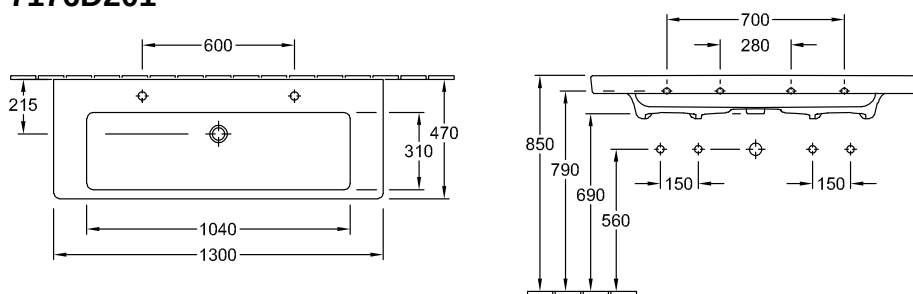

ТЕХНИЧЕСКИЕ ЧЕРТЕЖИ

7176D201

7176D201