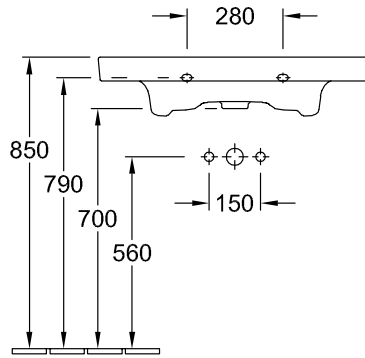

71758001

5243 00