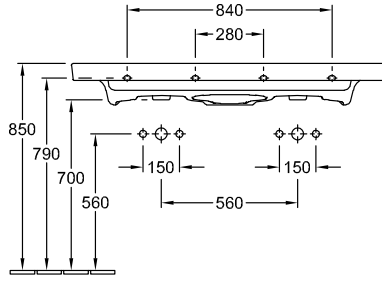

ТЕХНИЧЕСКИЕ ЧЕРТЕЖИ

7175D001

7175D001

7175D001

7175D001

SUBWAY 2.0 РАКОВИНА КОМПАКТНАЯ ПРЯМОУГОЛЬНАЯ МОДЕЛЬ

ИНФОРМАЦИЯ ОБ ИЗДЕЛИИ

Заголовок артикула	Subway 2.0 Раковина компактная, 500 x 400 x 140 mm, Альпийский белый, с переливом
Номер артикула	7315F001
Монтаж / тип монтажа	Настенный монтаж
Указания по монтажу	для установки на мебель SUBWAY 2.0
Комплект поставки	1 x компактная раковина
Глубина в мм	400
Ширина в мм	500
Высота в мм	140
Внутренняя глубина	95
Коллекция	Subway 2.0
Подходит для	Смеситель с 1 отверстием, Подходящая мебель
Материал	Санитарная керамика
Поверхность	гляцевый
Название цвета	Альпийский белый
С переливом	Да
форма	прямоугольная модель
Название цвета	Альпийский белый
Антибактериальная поверхность (с AntiBac)	Нет
Легкая очистка поверхности (CeramicPlus)	Нет
Количество проделанных отверстий для крана	1
Количество раковин	1