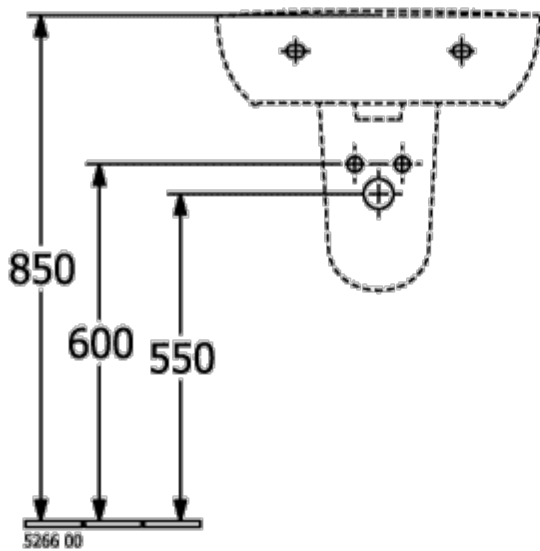

ТЕХНИЧЕСКИЕ ЧЕРТЕЖИ

4А405501