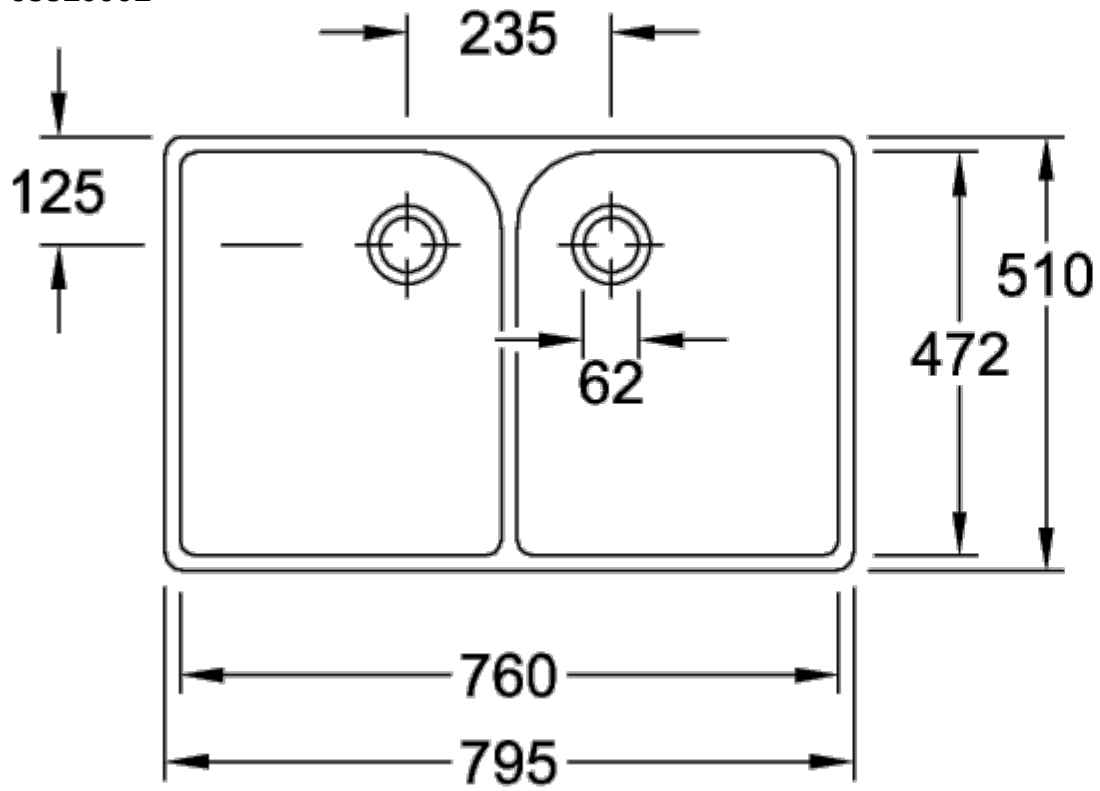

ТЕХНИЧЕСКИЕ ЧЕРТЕЖИ

63310001