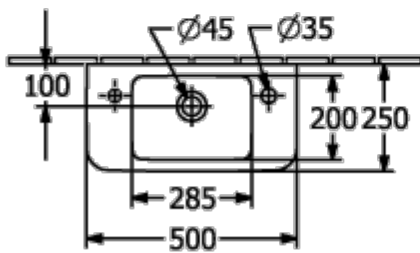

ТЕХНИЧЕСКИЕ ЧЕРТЕЖИ

4342R5T2

4342R5T2