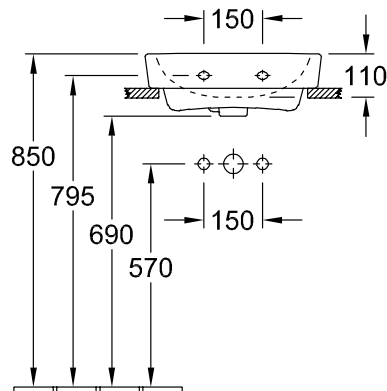

ТЕХНИЧЕСКИЕ ЧЕРТЕЖИ

43444J01

43444J01