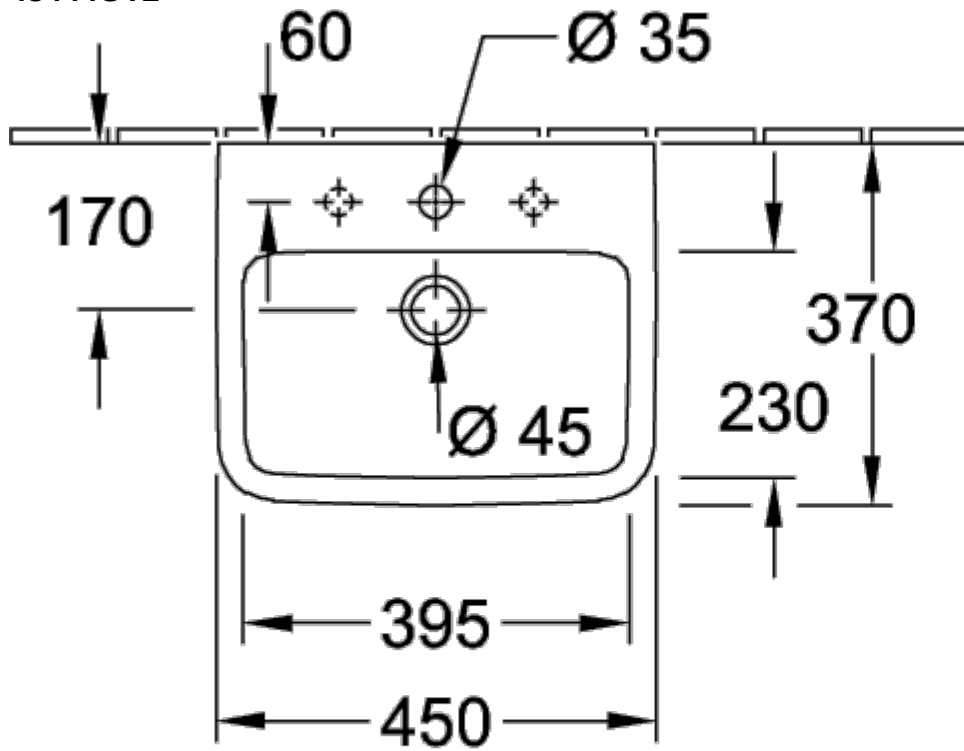

ТЕХНИЧЕСКИЕ ЧЕРТЕЖИ

43444GT2