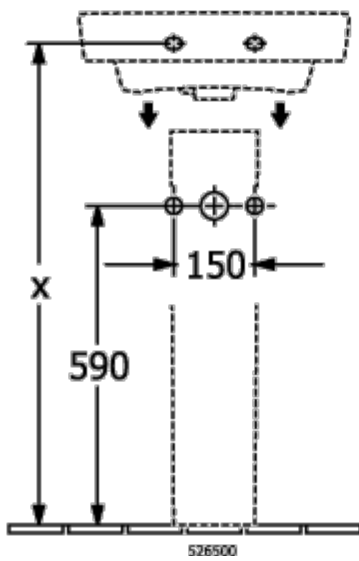

ТЕХНИЧЕСКИЕ ЧЕРТЕЖИ

434452T2