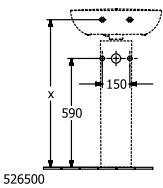

ТЕХНИЧЕСКИЕ ЧЕРТЕЖИ

43405001

43405001