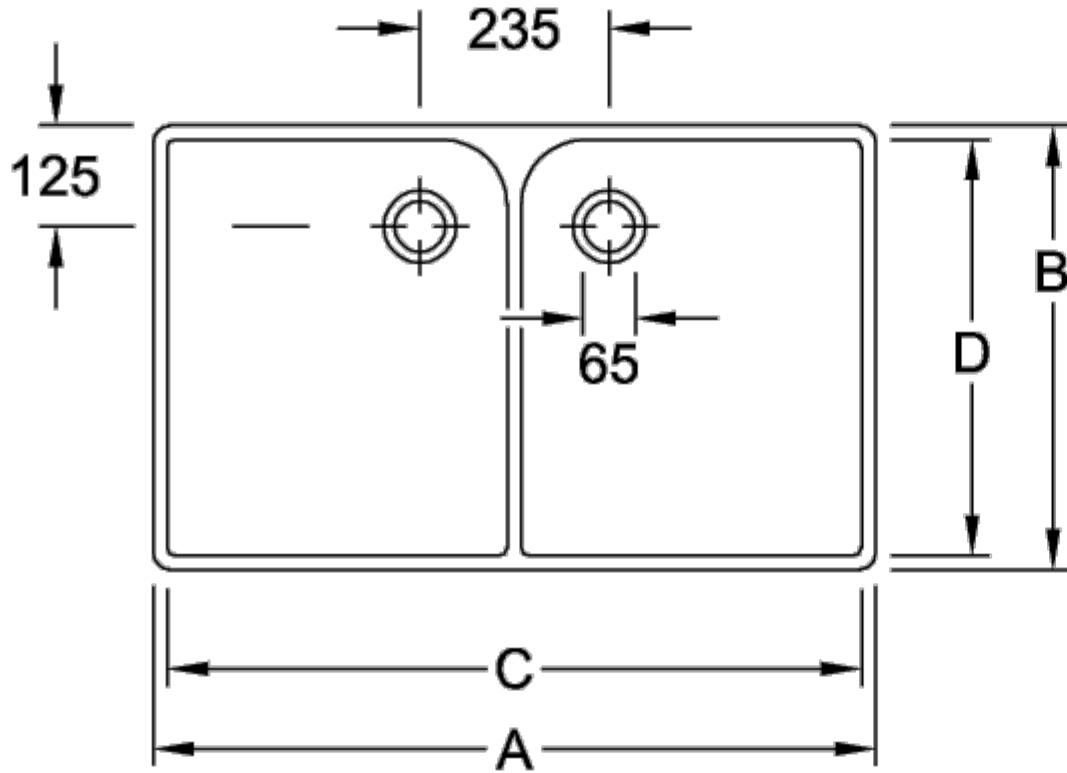

63310001

	A	B	C	D	E
6331 00	795	510	760	465	785
6332 00	895	550	860	515	885

63310001

	A	B	C	D	E
6331 00	795	510	760	465	785
6332 00	895	550	860	515	885