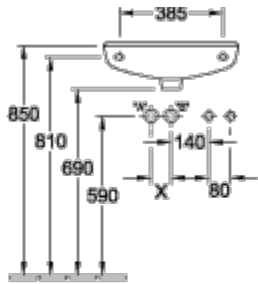

ТЕХНИЧЕСКИЕ ЧЕРТЕЖИ

53615401