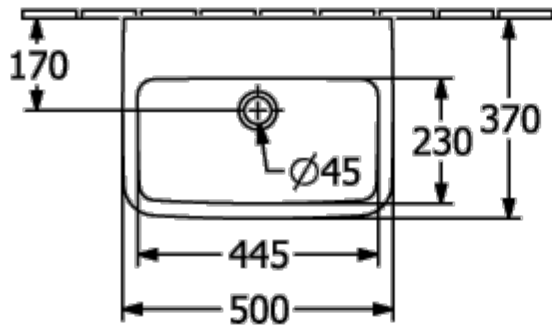

ТЕХНИЧЕСКИЕ ЧЕРТЕЖИ

434452T2