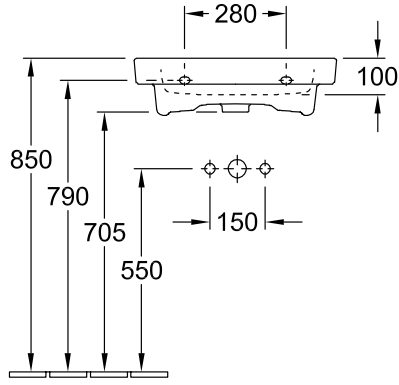

71135501

5243 00