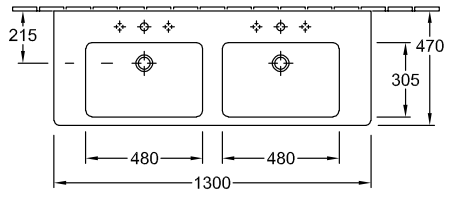

ТЕХНИЧЕСКИЕ ЧЕРТЕЖИ

7175D001

7175D001

7175D001

7175D001

SUBWAY 2.0 РАКОВИНА КОМПАКТНАЯ ПРЯМОУГОЛЬНАЯ МОДЕЛЬ

ИНФОРМАЦИЯ ОБ ИЗДЕЛИИ

Заголовок артикула	Subway 2.0 Раковина компактная, 500 x 400 x 140 mm, Альпийский белый, с переливом
Номер артикула	7315F001
Монтаж / тип монтажа	Настенный монтаж
Указания по монтажу	для установки на мебель SUBWAY 2.0
Комплект поставки	1 x компактная раковина
Глубина в мм	400
Ширина в мм	500
Высота в мм	140
Внутренняя глубина	95
Коллекция	Subway 2.0
Подходит для	Смеситель с 1 отверстием, Подходящая мебель
Материал	Санитарная керамика
Поверхность	гляцевый
Название цвета	Альпийский белый
С переливом	Да
форма	прямоугольная модель
Название цвета	Альпийский белый
Антибактериальная поверхность (с AntiBac)	Нет
Легкая очистка поверхности (CeramicPlus)	Нет
Количество проделанных отверстий для крана	1
Количество раковин	1