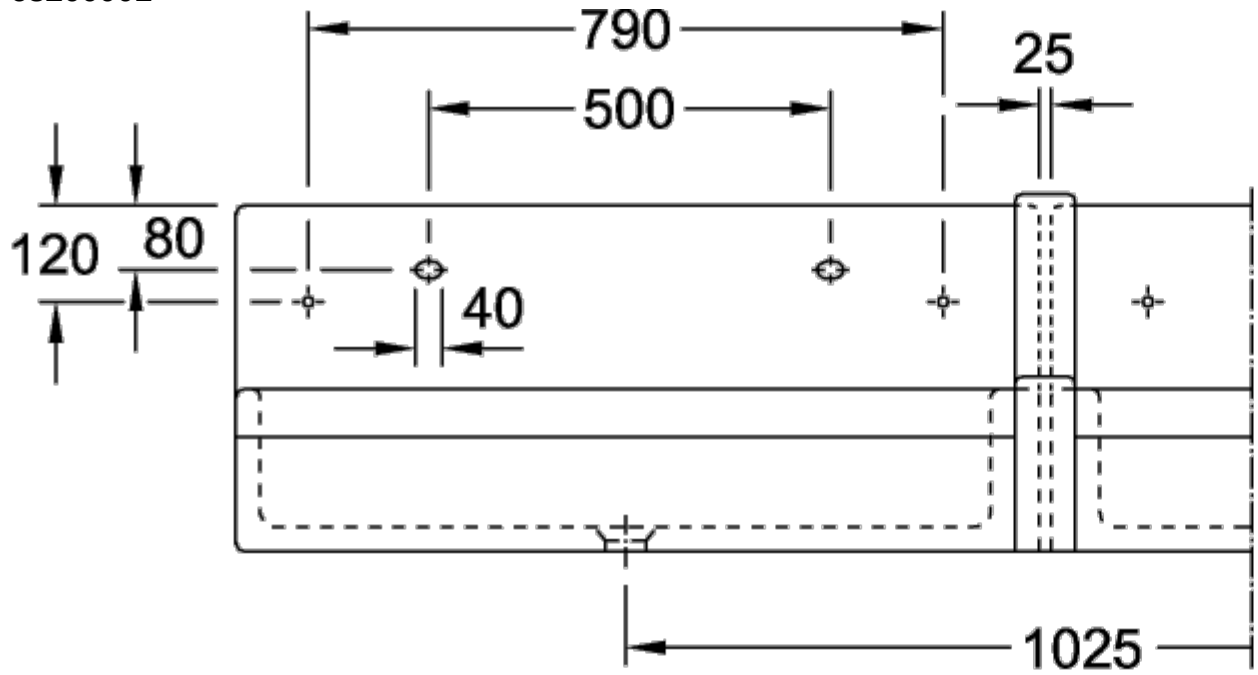

ТЕХНИЧЕСКИЕ ЧЕРТЕЖИ

68200001