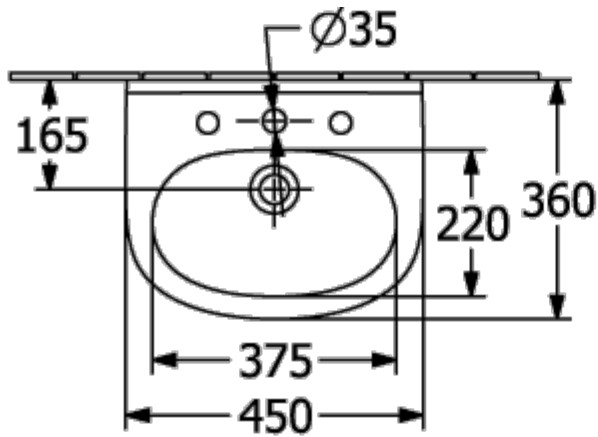

ТЕХНИЧЕСКИЕ ЧЕРТЕЖИ

43404501