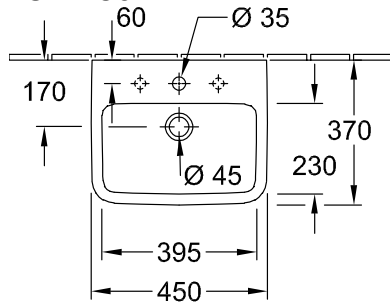

ТЕХНИЧЕСКИЕ ЧЕРТЕЖИ

43444J01

43444J01