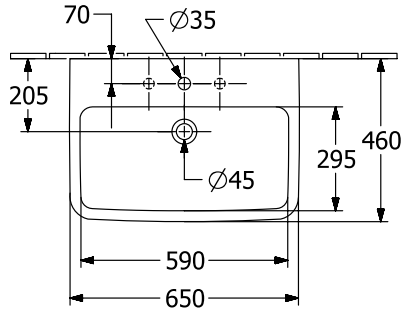

ТЕХНИЧЕСКИЕ ЧЕРТЕЖИ

4A41KGT2

4A41KGT2

4A41KGT2

4A41KGT2

O.NOVO РАКОВИНА ПРЯМОУГОЛЬНЫЕ ВЕРСИИ

ИНФОРМАЦИЯ ОБ ИЗДЕЛИИ

Заголовок артикула O.novo Раковина, 600 x 460 x 175 mm, Альпийский белый AntiBac CeramicPlus, с переливом