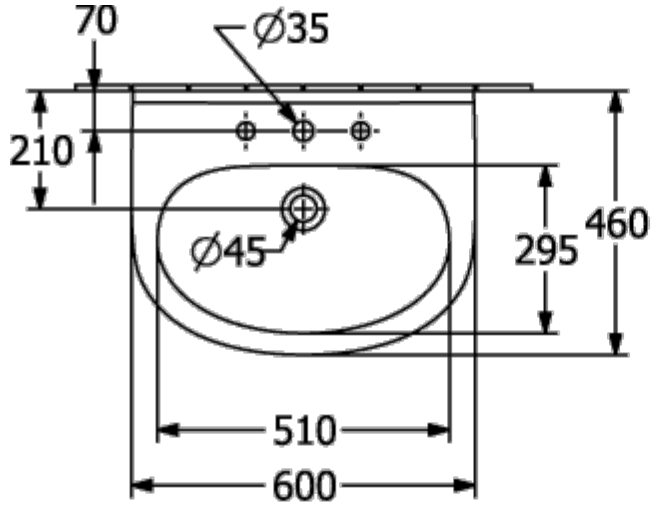

ТЕХНИЧЕСКИЕ ЧЕРТЕЖИ

4A406001