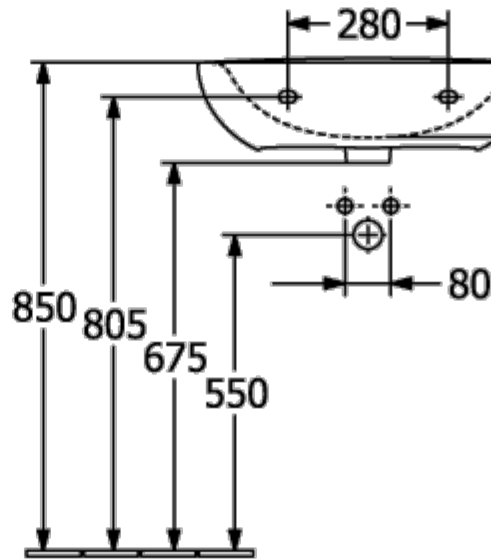

ТЕХНИЧЕСКИЕ ЧЕРТЕЖИ

4A406001