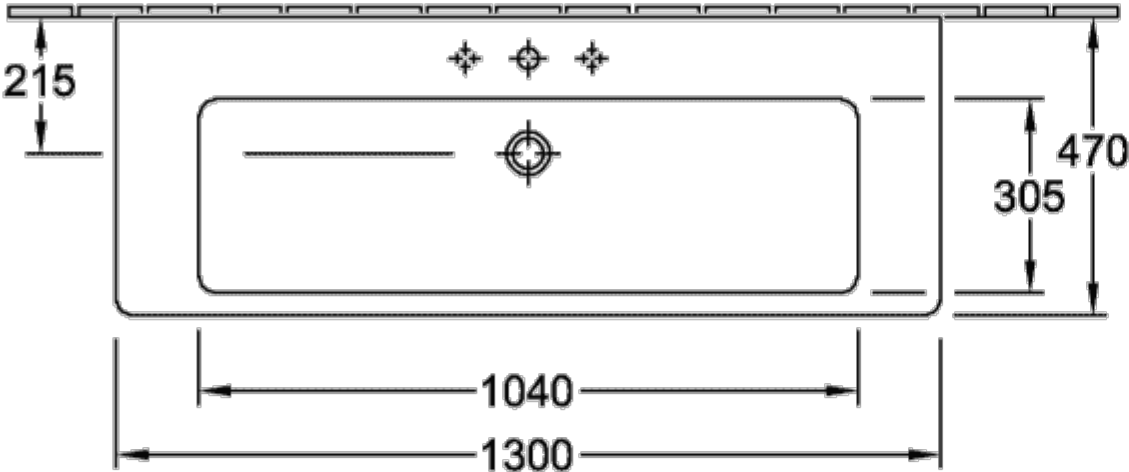

ТЕХНИЧЕСКИЕ ЧЕРТЕЖИ

7176D001

7176D001

7176D001

SUBWAY 2.0 РАКОВИНА ДЛЯ УСТАНОВКИ НА ТУМБУ ПРЯМОУГОЛЬНАЯ МОДЕЛЬ

ИНФОРМАЦИЯ ОБ ИЗДЕЛИИ

Заголовок артикула	Subway 2.0 Раковина для установки на тумбу, 800 x 475 x 175 mm, Альпийский белый, с переливом
Номер артикула	71758001
Монтаж / тип монтажа	Настенный монтаж
Комплект поставки	1 x раковина для установки на тумбу
Глубина в мм	475
Ширина в мм	800
Высота в мм	175
Внутренняя глубина	105
Коллекция	Subway 2.0
Подходит для	Смеситель с 3 отверстиями, Подходящая мебель
Материал	Санитарная керамика
Поверхность	глянцевый
Название цвета	Альпийский белый
С переливом	Да
форма	прямоугольная модель
Название цвета	Альпийский белый
Антибактериальная поверхность (с AntiBac)	Нет
Легкая очистка поверхности (CeramicPlus)	Нет
Количество проделанных отверстий для крана	1
Количество предварительно сделанных отверстия для крана	2
Количество раковин	1