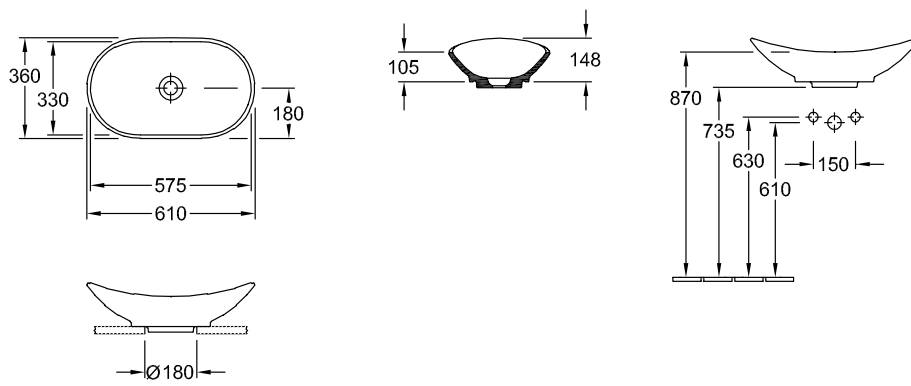

ТЕХНИЧЕСКИЕ ЧЕРТЕЖИ

411060R1