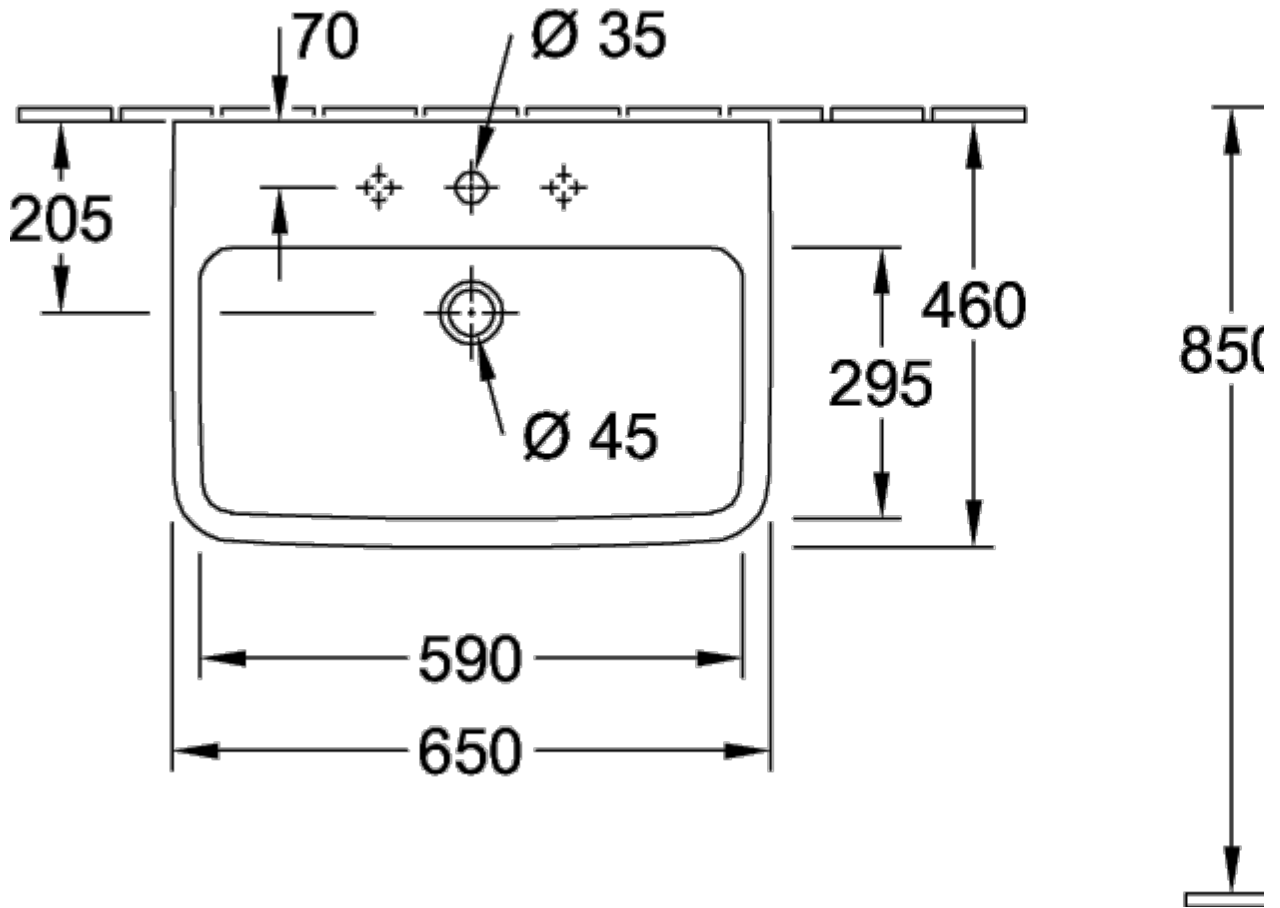

ТЕХНИЧЕСКИЕ ЧЕРТЕЖИ

4A41KGT2