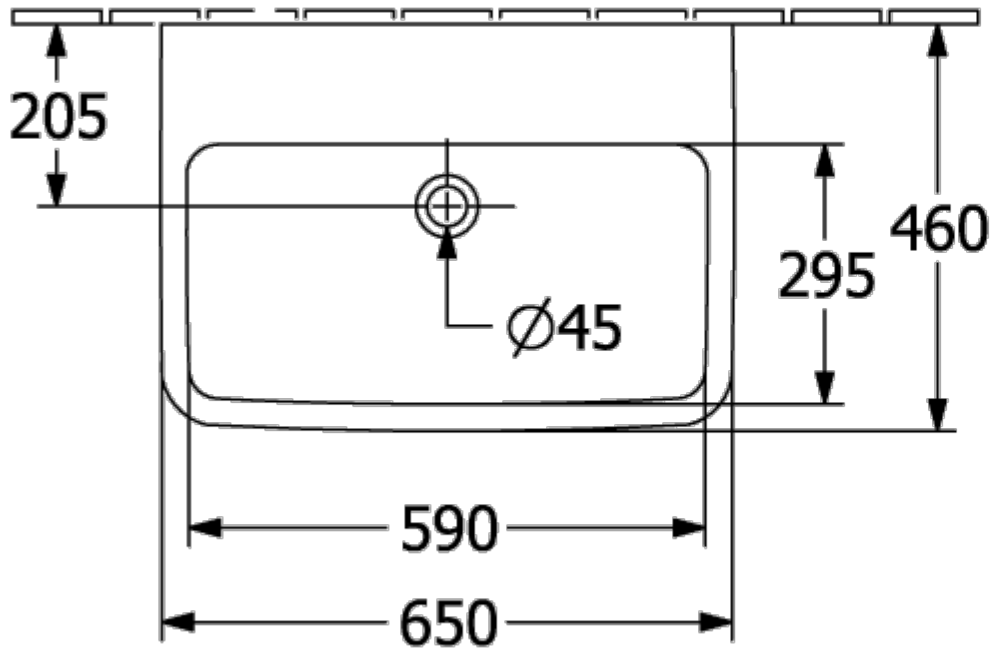

ТЕХНИЧЕСКИЕ ЧЕРТЕЖИ

4A41KFT2