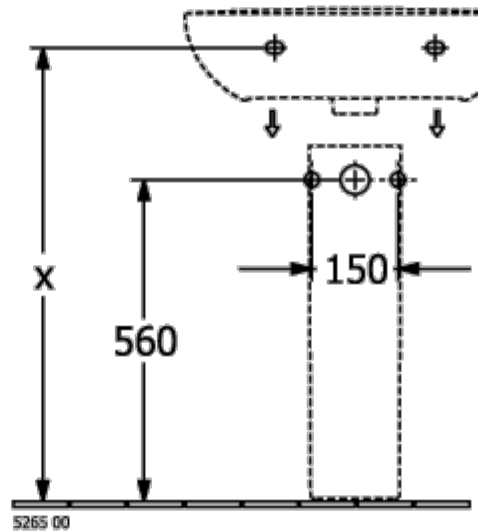

ТЕХНИЧЕСКИЕ ЧЕРТЕЖИ

4A406001