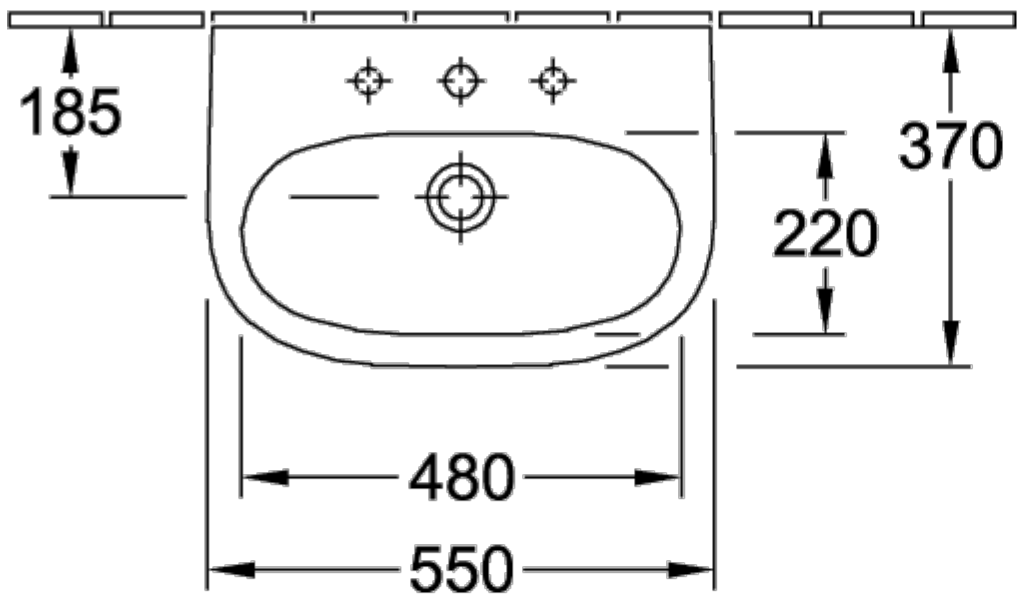

43403601

O.NOVO РАКОВИНА КОМПАКТНАЯ ОКРУГЛЫЕ ВЕРСИИ

ИНФОРМАЦИЯ ОБ ИЗДЕЛИИ

Заголовок артикула	O.novo Раковина компактная, 550 x 370 x 195 mm, Альпийский белый, с переливом
Номер артикула	51665501
Монтаж / тип монтажа	Настенный монтаж
Комплект поставки	1 x раковина
Глубина в мм	370
Ширина в мм	550
Высота в мм	195
Внутренняя глубина	130
Коллекция	O.novo
Подходит для	Смеситель с 3 отверстиями
Материал	Санитарная керамика
Поверхность	глянцевый
Название цвета	Альпийский белый
С переливом	Да
форма	Округлые версии
Название цвета	Альпийский белый
Антибактериальная поверхность (с AntiBac)	Нет
Легкая очистка поверхности (CeramicPlus)	Нет
Количество проделанных отверстий для крана	1
Количество предварительно сделанных отверстия для крана	2
Количество раковин	1