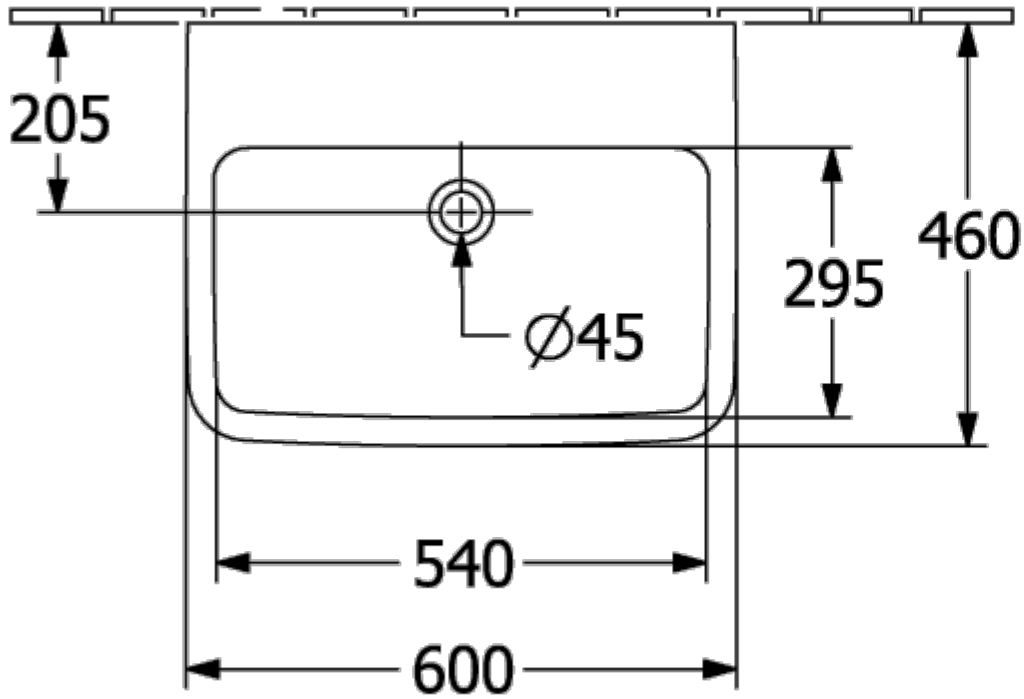

ТЕХНИЧЕСКИЕ ЧЕРТЕЖИ

4A416JT2