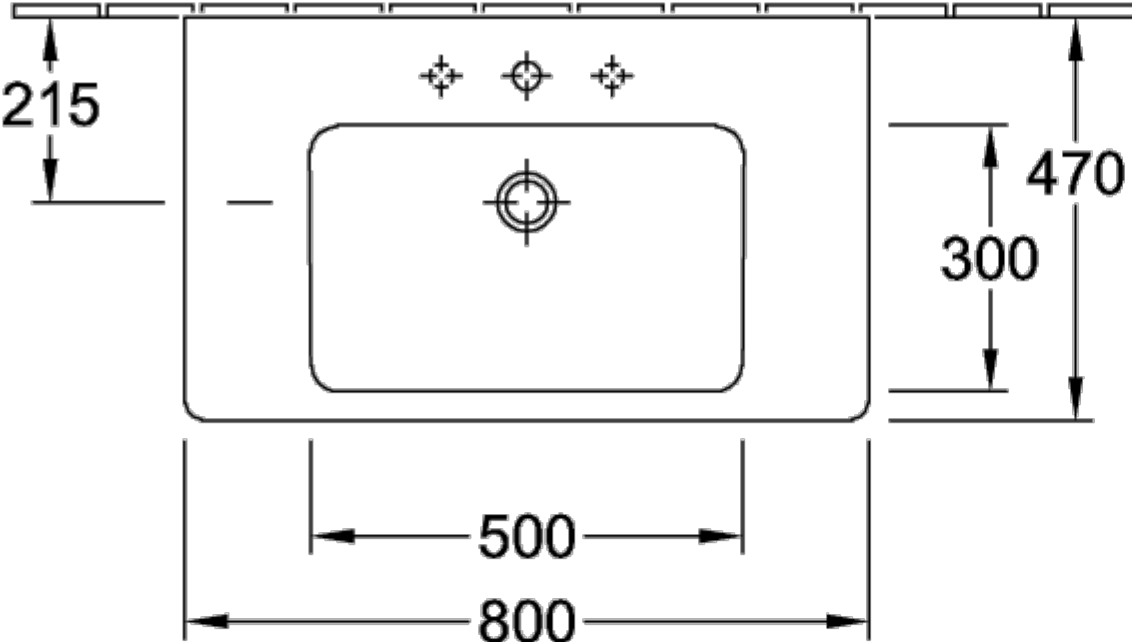

71758001

5243 00