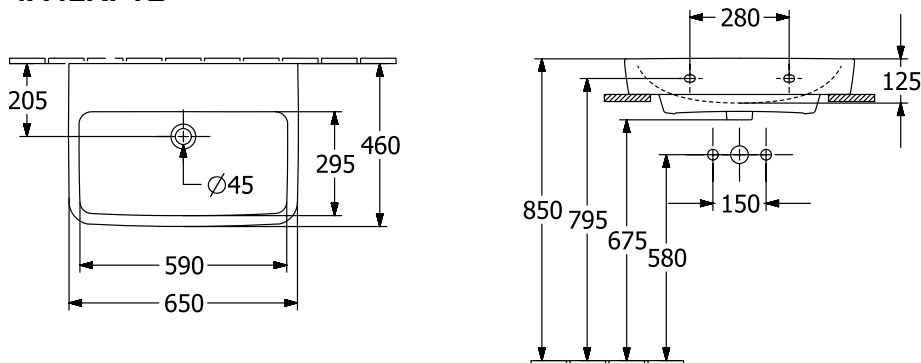

ТЕХНИЧЕСКИЕ ЧЕРТЕЖИ

4A41KFT2

4A41KFT2