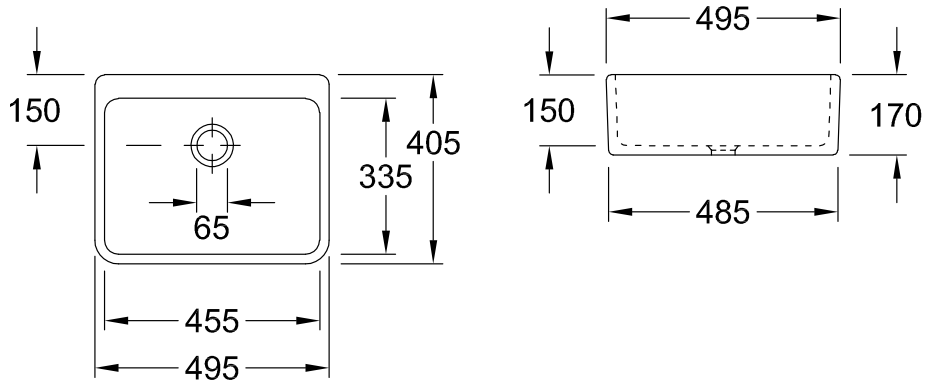

ТЕХНИЧЕСКИЕ ЧЕРТЕЖИ

632100R1

632100R1