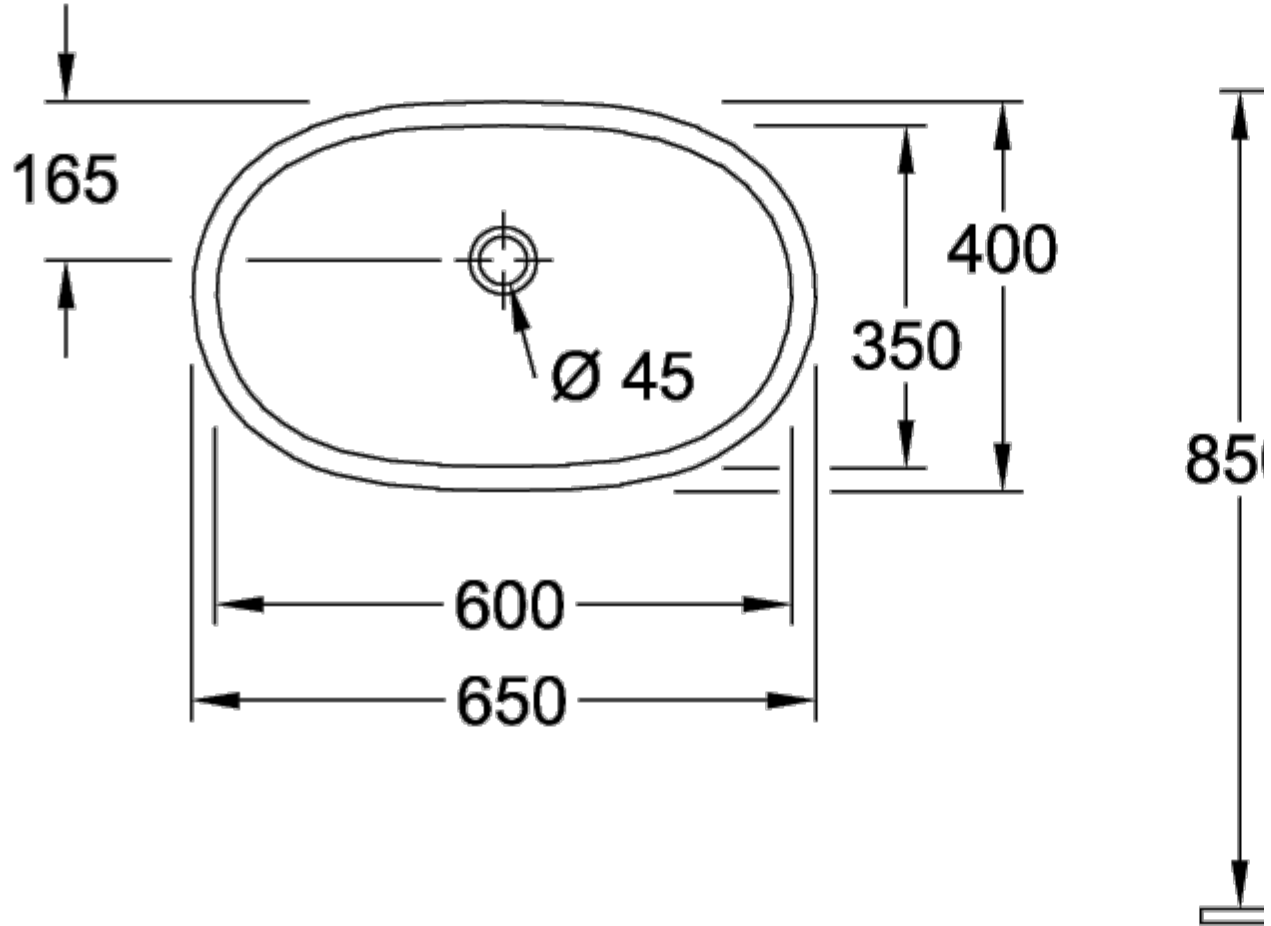

A	B	C	D	E	M	P
4162 60	650	400	600	350	165	208	160
4162 50	580	370	530	320	145	200	150

41626001