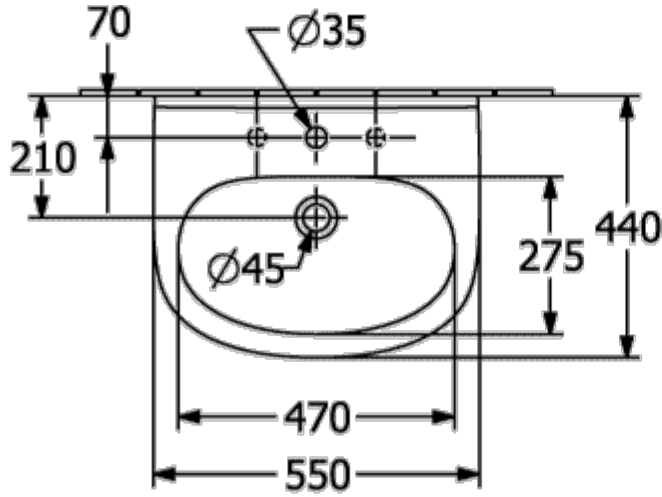

ТЕХНИЧЕСКИЕ ЧЕРТЕЖИ

4А405501