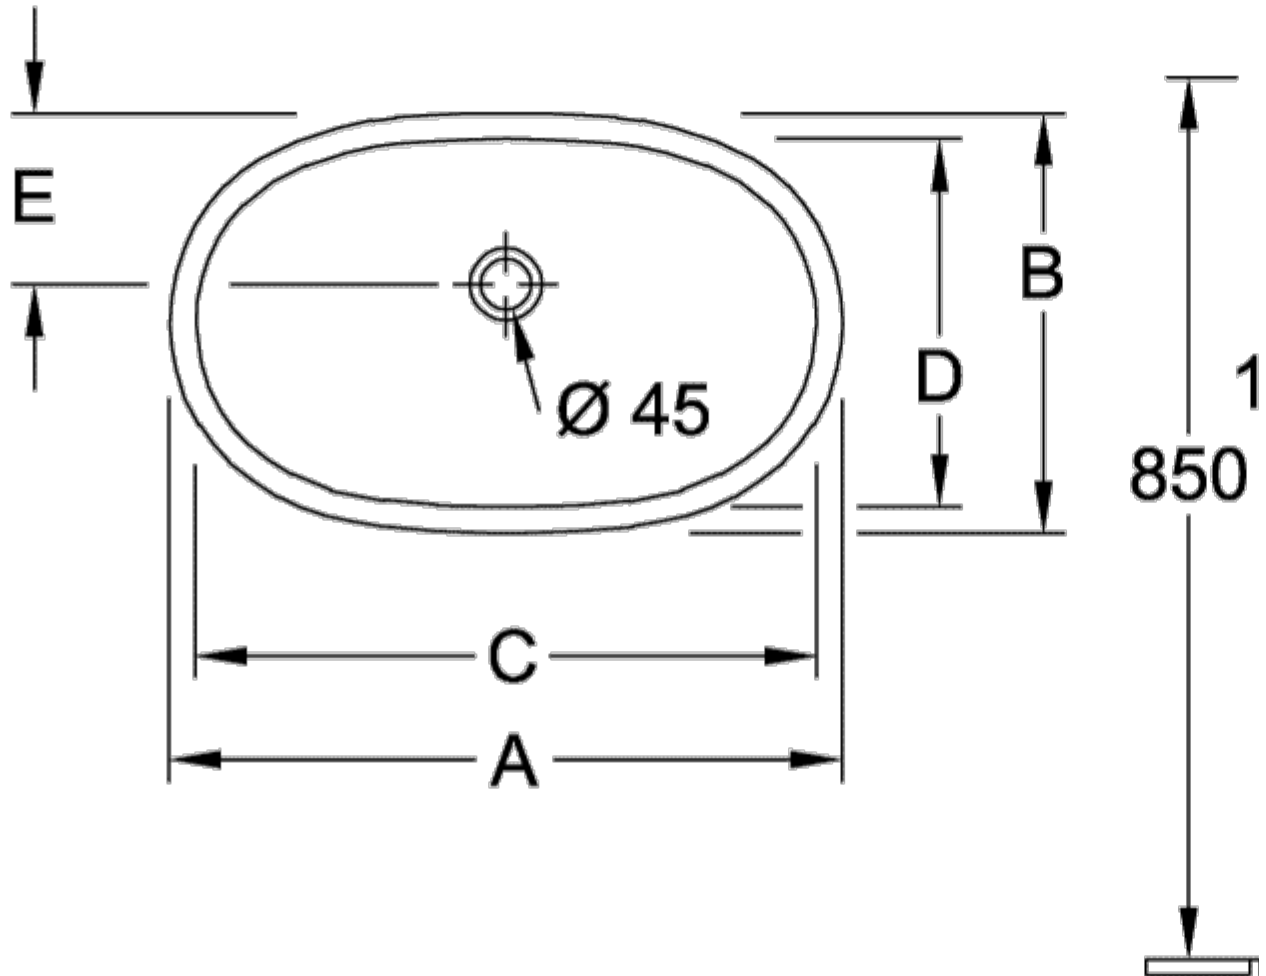

41626001

	A	B	C	D	E	M	P
4162 60	650	400	600	350	165	208	160
4162 50	580	370	530	320	145	200	150