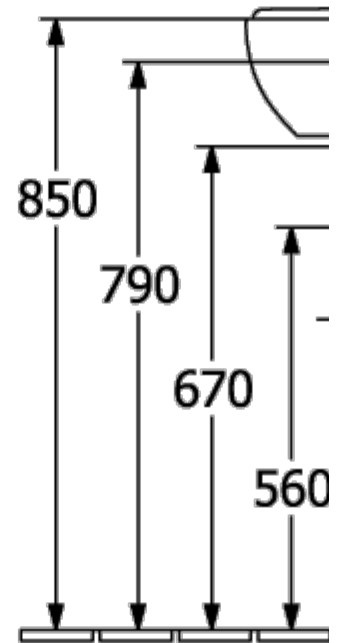

ТЕХНИЧЕСКИЕ ЧЕРТЕЖИ

516060R3

5265 00

5266 00