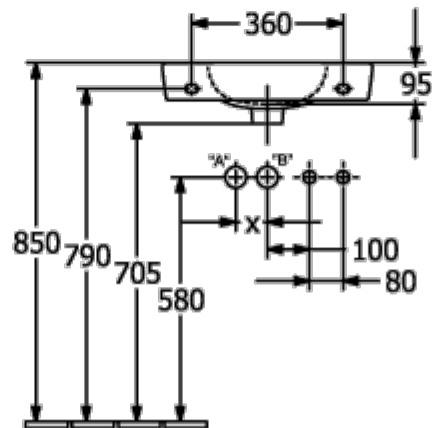

ТЕХНИЧЕСКИЕ ЧЕРТЕЖИ

4342R5T2

4342R5T2