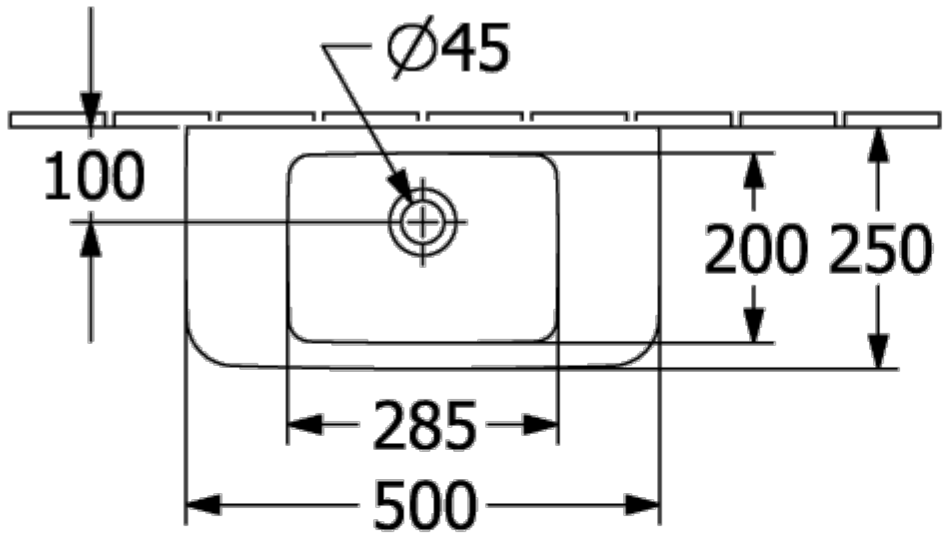

ТЕХНИЧЕСКИЕ ЧЕРТЕЖИ

434252Т2