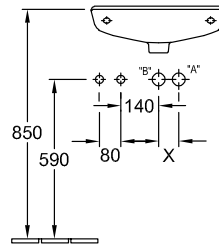

ТЕХНИЧЕСКИЕ ЧЕРТЕЖИ

53615401

53615401