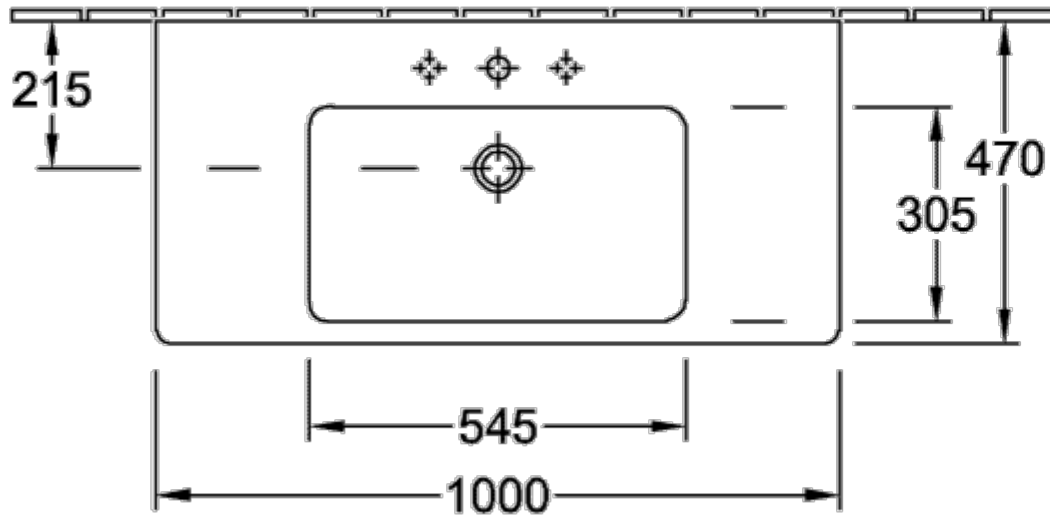

ТЕХНИЧЕСКИЕ ЧЕРТЕЖИ

71751G01