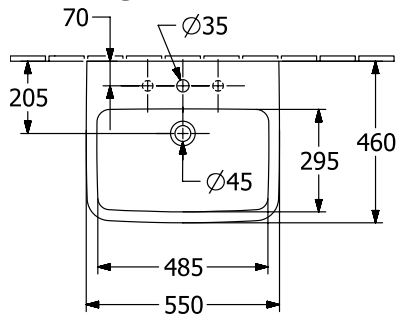

ТЕХНИЧЕСКИЕ ЧЕРТЕЖИ

4A41MGT2

4A41MGT2