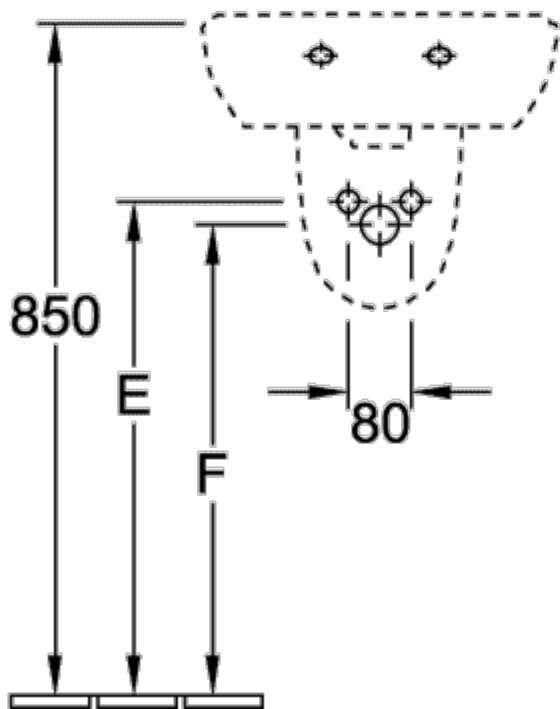

53604501

5360 45 / 46 / 47 /
5360 50 / 51 / 52 /