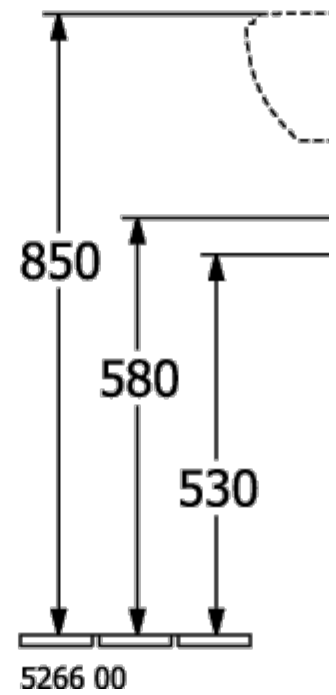

ТЕХНИЧЕСКИЕ ЧЕРТЕЖИ

516060R3

5265 00

5266 00