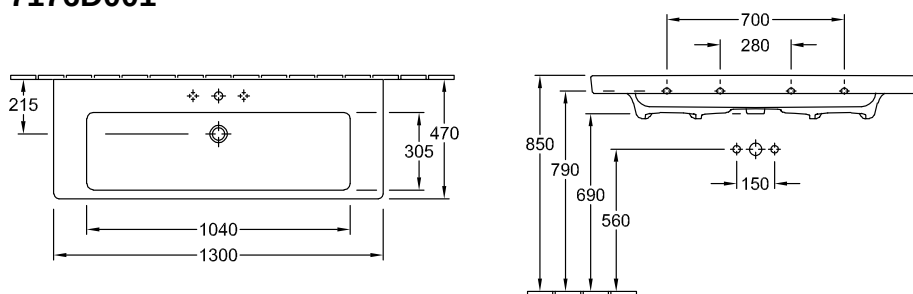

ТЕХНИЧЕСКИЕ ЧЕРТЕЖИ

7176D001

7176D001