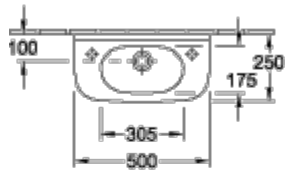

ТЕХНИЧЕСКИЕ ЧЕРТЕЖИ

53615401