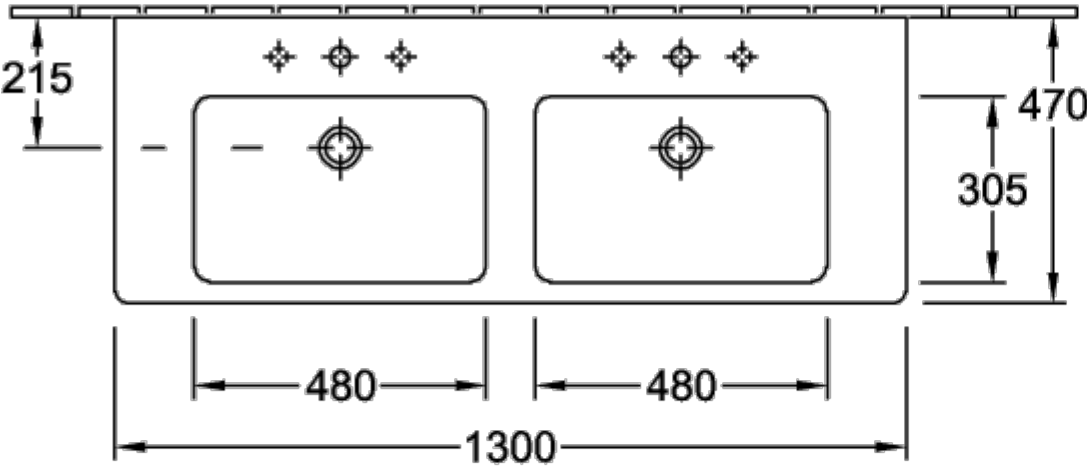

ТЕХНИЧЕСКИЕ ЧЕРТЕЖИ

7175D001

7175D001

7175D001

7175D001

SUBWAY 2.0 РАКОВИНА КОМПАКТНАЯ ПРЯМОУГОЛЬНАЯ МОДЕЛЬ

ИНФОРМАЦИЯ ОБ ИЗДЕЛИИ

Заголовок артикула	Subway 2.0 Раковина компактная, 500 x 400 x 140 mm, Альпийский белый, с переливом
Номер артикула	7315F001
Монтаж / тип монтажа	Настенный монтаж
Указания по монтажу	для установки на мебель SUBWAY 2.0
Комплект поставки	1 x компактная раковина
Глубина в мм	400
Ширина в мм	500
Высота в мм	140
Внутренняя глубина	95
Коллекция	Subway 2.0
Подходит для	Смеситель с 1 отверстием, Подходящая мебель
Материал	Санитарная керамика
Поверхность	гляцевый
Название цвета	Альпийский белый
С переливом	Да
форма	прямоугольная модель
Название цвета	Альпийский белый
Антибактериальная поверхность (с AntiBac)	Нет
Легкая очистка поверхности (CeramicPlus)	Нет
Количество проделанных отверстий для крана	1
Количество раковин	1