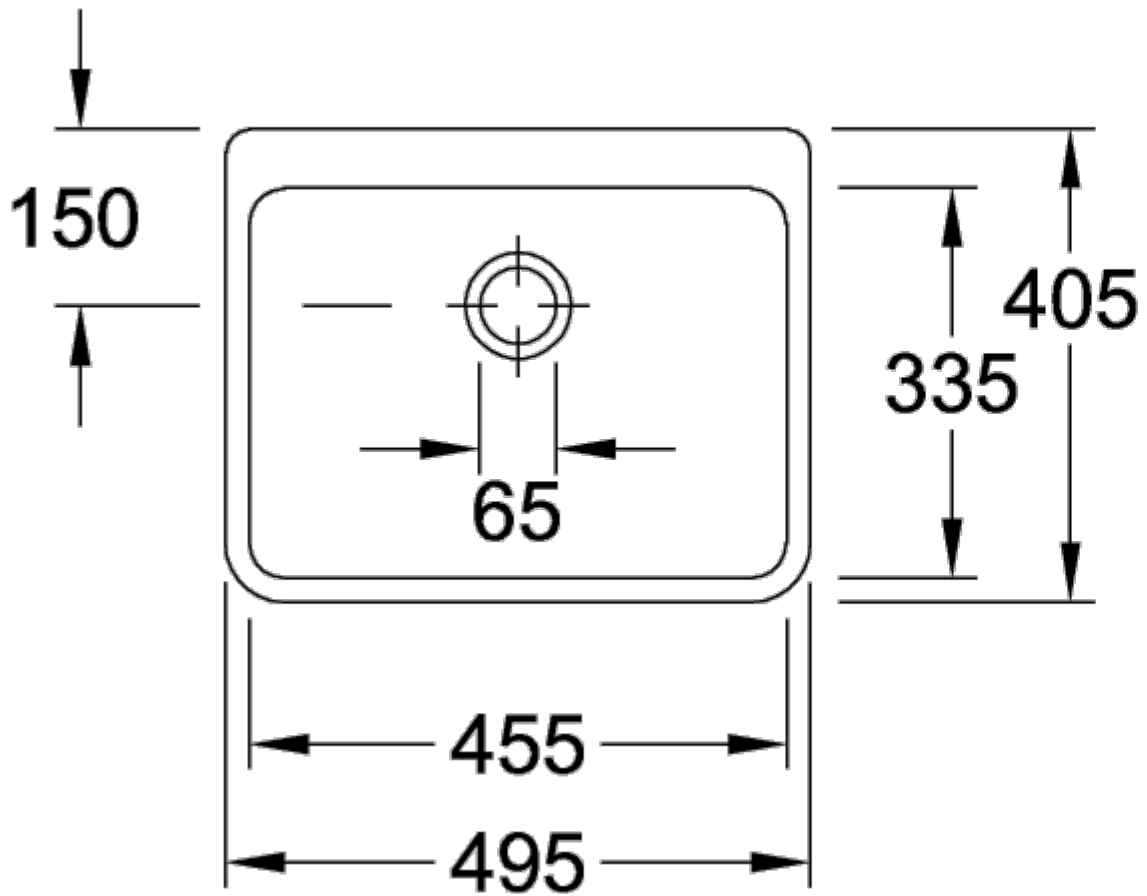

ТЕХНИЧЕСКИЕ ЧЕРТЕЖИ

632100R1