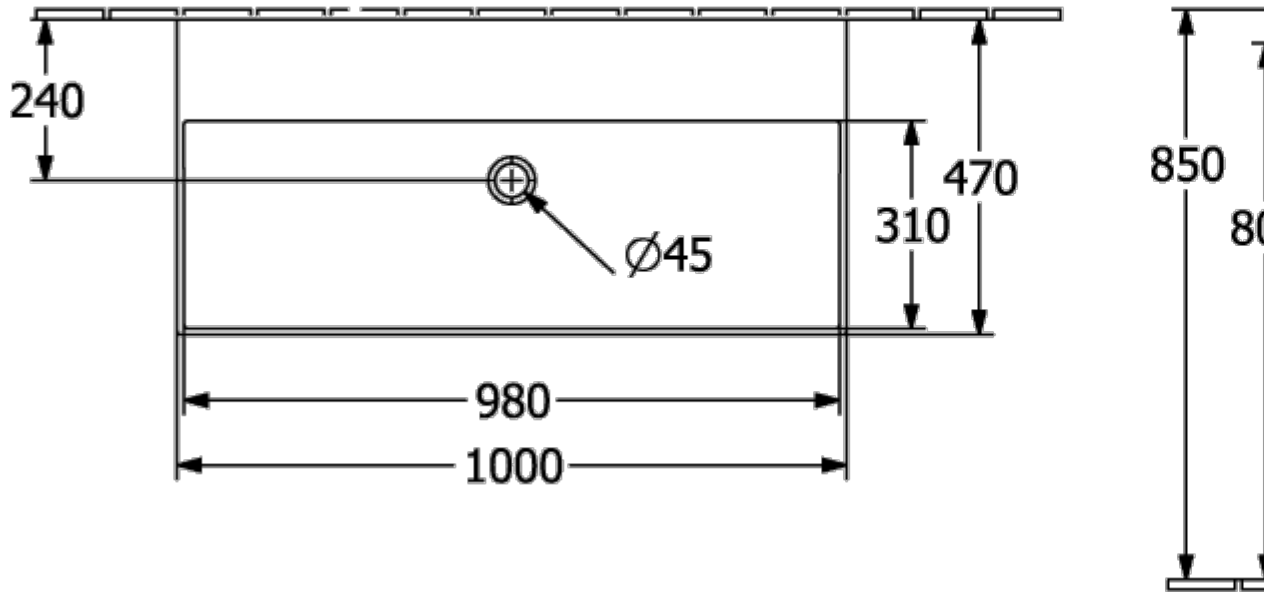

ТЕХНИЧЕСКИЕ ЧЕРТЕЖИ

4A221F01