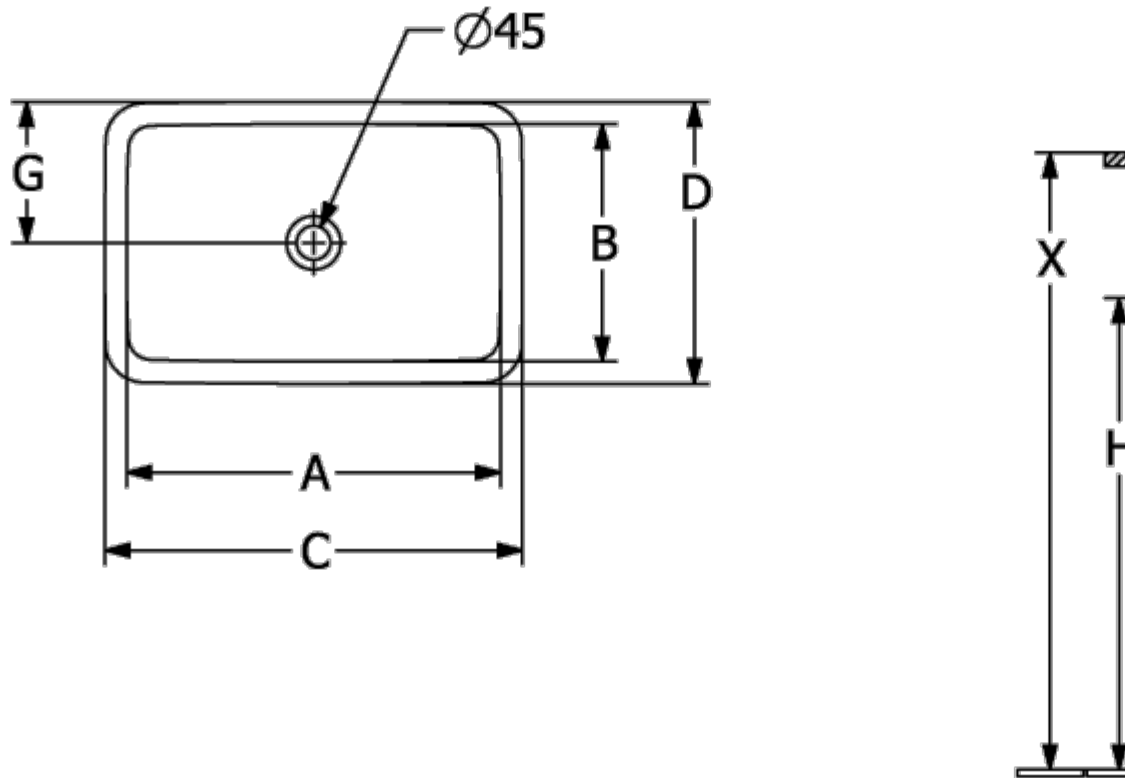

ТЕХНИЧЕСКИЕ ЧЕРТЕЖИ

4A580001

	A	B	C	D	G	H	I	K	L
4A5600	450	280	510	345	170	705	115	165	585
4A5601	450	280	510	345	170	705	115	165	585
4A5700	540	340	605	410	205	685	135	190	565
4A5701	540	340	605	410	205	685	135	190	565
4A5800	615	380	675	450	225	685	140	180	565
4A5801	615	380	675	450	225	685	140	180	565