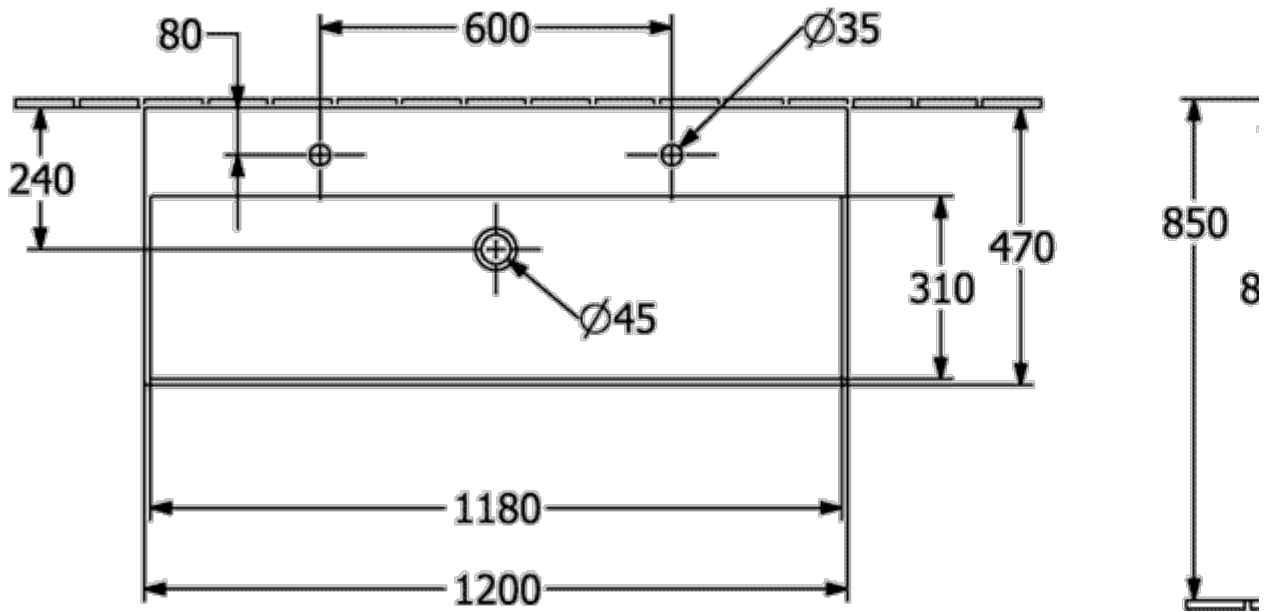

ТЕХНИЧЕСКИЕ ЧЕРТЕЖИ

4A22CK01