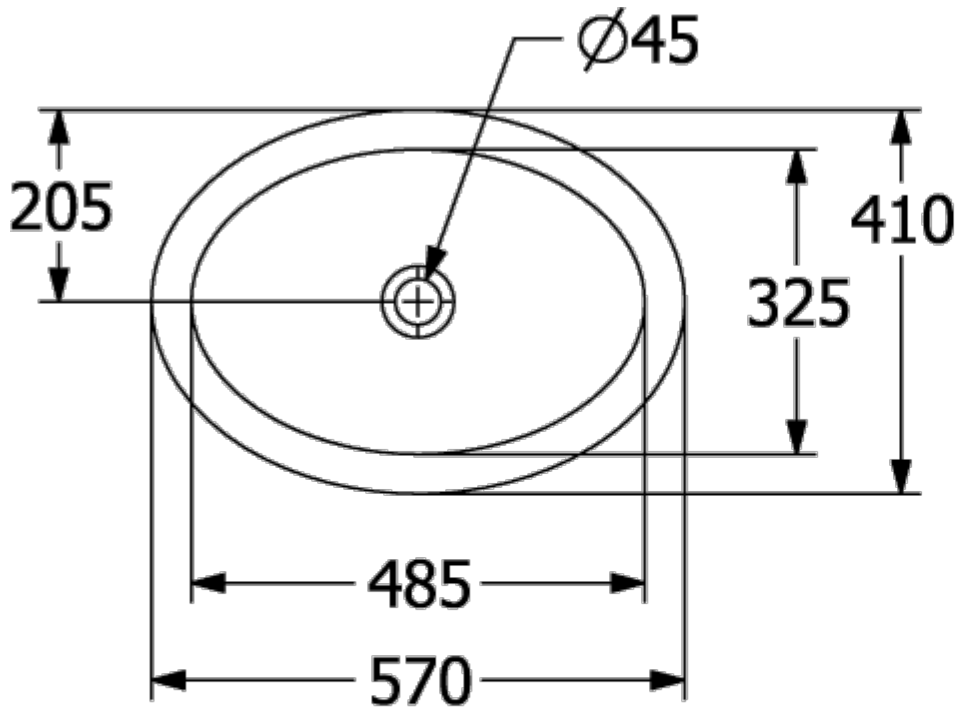

ТЕХНИЧЕСКИЕ ЧЕРТЕЖИ

4A540001