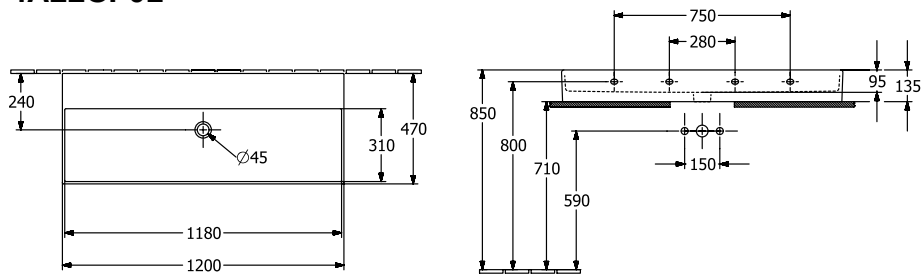

ТЕХНИЧЕСКИЕ ЧЕРТЕЖИ

4A22CF01

4A22CF01