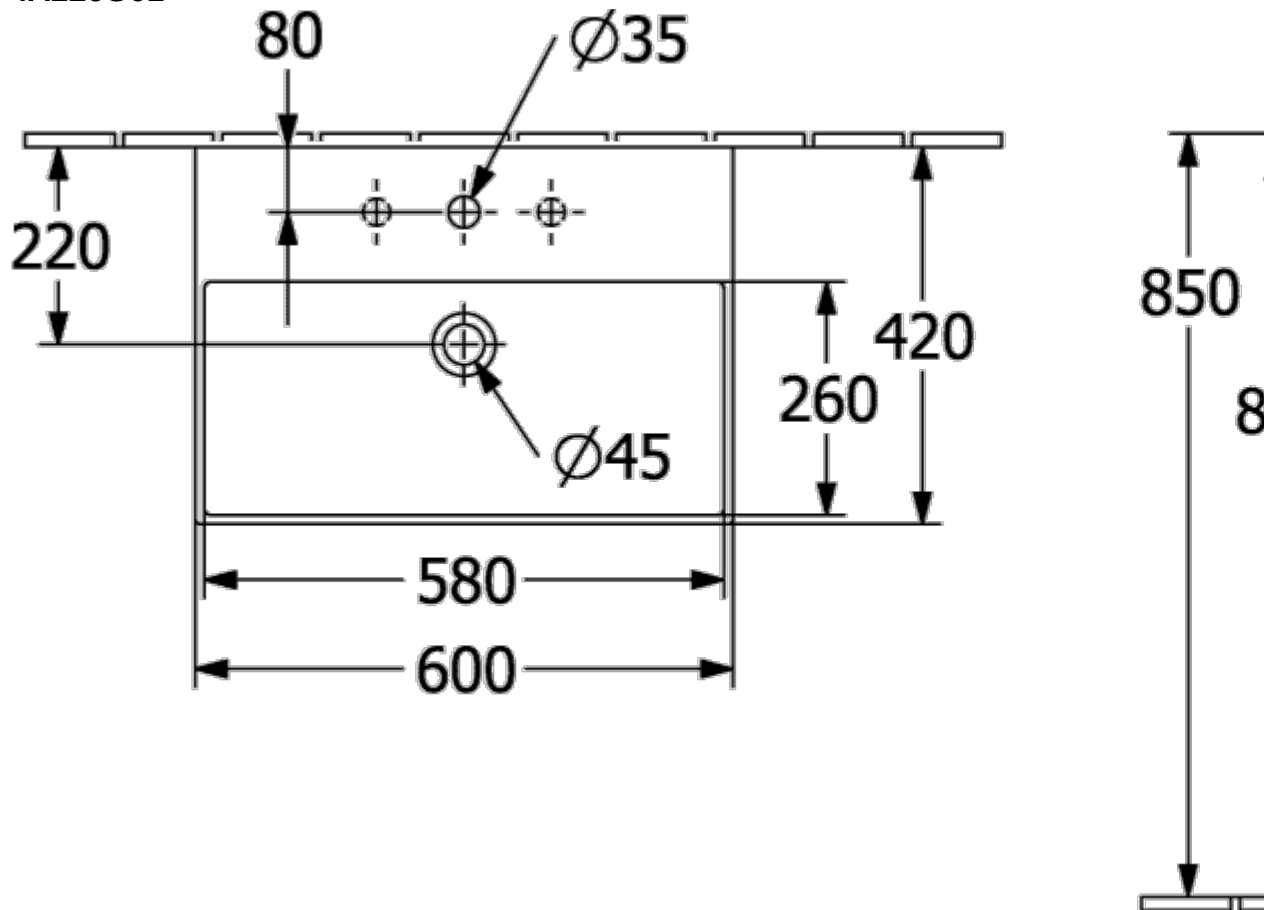

ТЕХНИЧЕСКИЕ ЧЕРТЕЖИ

4A226G01