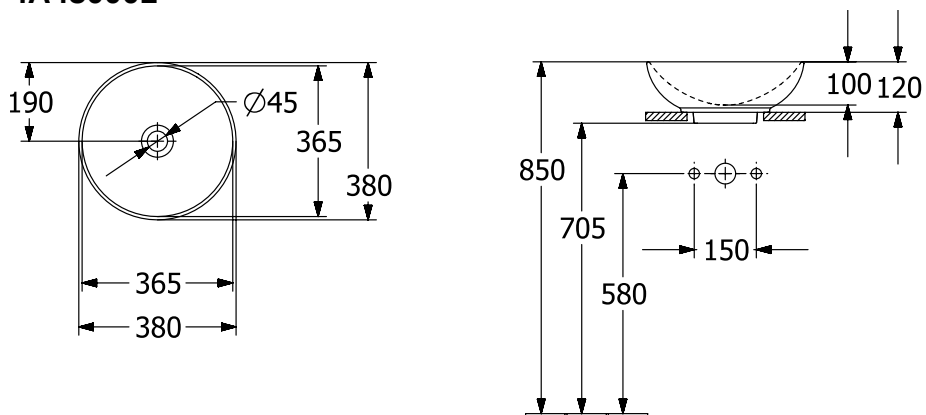

ТЕХНИЧЕСКИЕ ЧЕРТЕЖИ

4A450001

4A450001