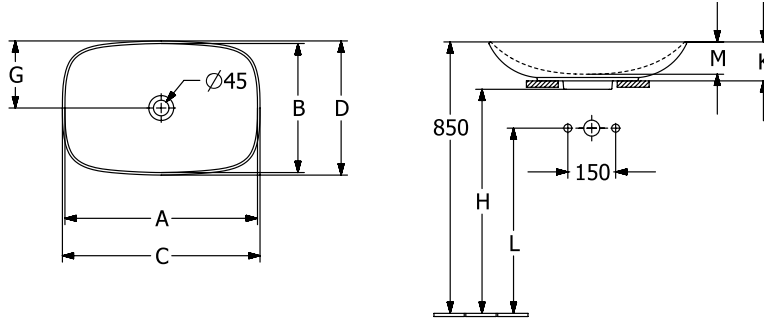

4A500001

	A	B	C	D	G	H	K	L	M
4A4900	545	365	560	380	190	700	120	580	100
4A4901	545	365	560	380	190	700	120	580	100
4A5000	610	410	630	430	215	710	120	580	95
4A5001	610	410	630	430	215	710	120	580	95

4A500001