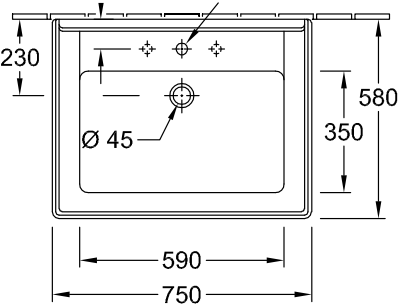

7101A1R1

7232 00