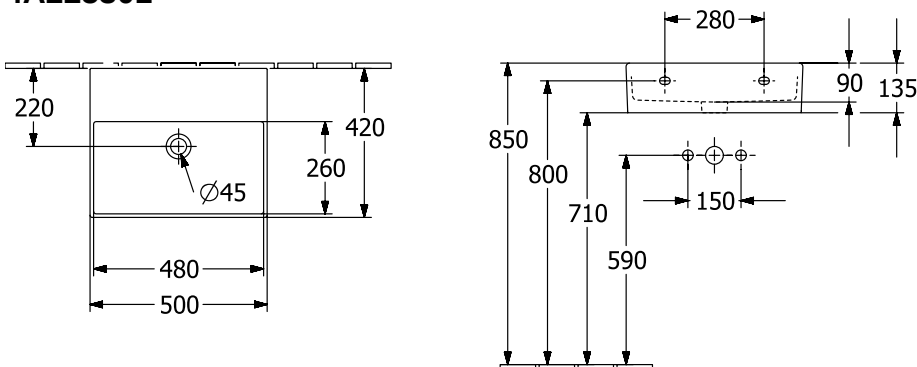

ТЕХНИЧЕСКИЕ ЧЕРТЕЖИ

4A225301

7
8!

□

4A225301

МЕМЕНТО 2.0 РАКОВИНА ПРЯМОУГОЛЬНАЯ МОДЕЛЬ

ИНФОРМАЦИЯ ОБ ИЗДЕЛИИ

Заголовок артикула	Memento 2.0 Раковина, 600 x 420 x 135 mm, Альпийский белый, без перелива
Номер артикула	4A226301
Монтаж / тип монтажа	Настенный монтаж
Комплект поставки	1 x раковина
Глубина в мм	420
Ширина в мм	600
Высота в мм	135
Внутренняя глубина	90
Коллекция	Memento 2.0
Указания для смесителя/крана	<ul style="list-style-type: none">• При использовании настенного смесителя мы рекомендуем длину излива не менее 205 мм• Внимание: модели без перелива должны быть оснащены незапираемым сливным клапаном
Подходит для	Смеситель для настенного монтажа
Материал	TitanCeram
Поверхность	глянцевый
Название цвета	Альпийский белый
С переливом	Нет
форма	прямоугольная модель
Название цвета	Альпийский белый
Антибактериальная поверхность (с AntiBac)	Нет
Легкая очистка поверхности (CeramicPlus)	Нет
Количество раковин	1