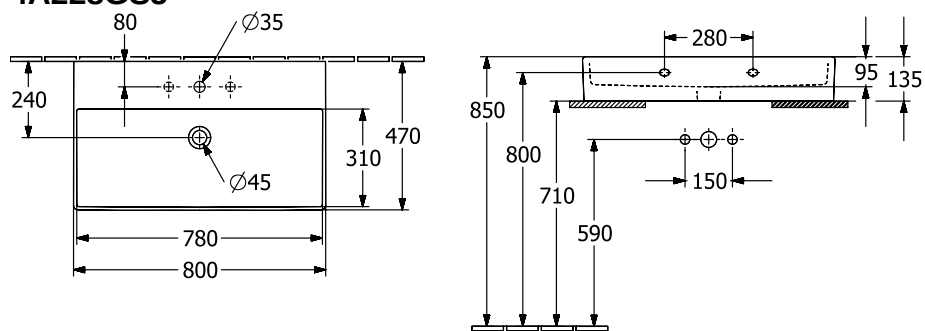

ТЕХНИЧЕСКИЕ ЧЕРТЕЖИ

4A228GS5

4A228GS5