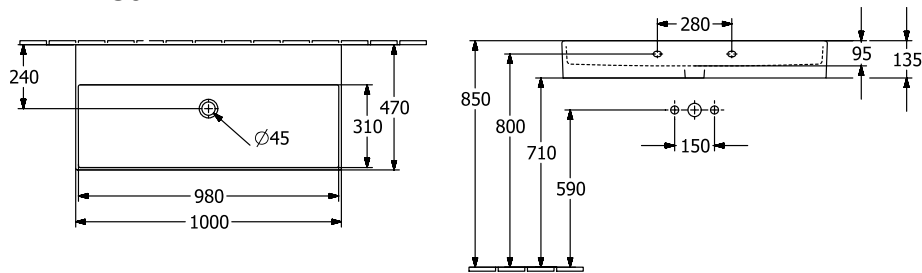

ТЕХНИЧЕСКИЕ ЧЕРТЕЖИ

4A22A301

4A22A301