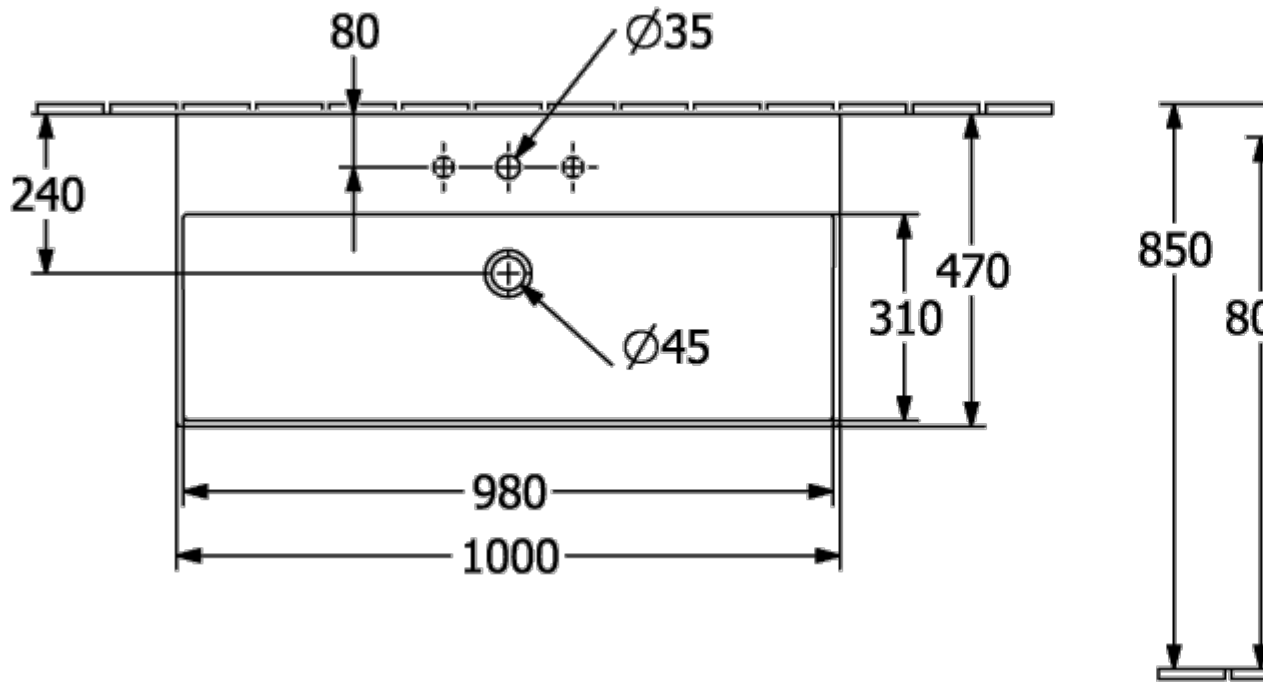

ТЕХНИЧЕСКИЕ ЧЕРТЕЖИ

4A22A501