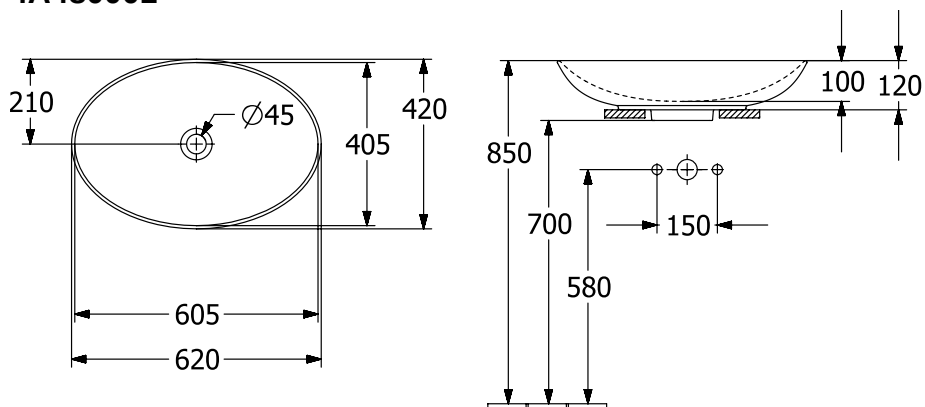

ТЕХНИЧЕСКИЕ ЧЕРТЕЖИ

4A480001

4A480001