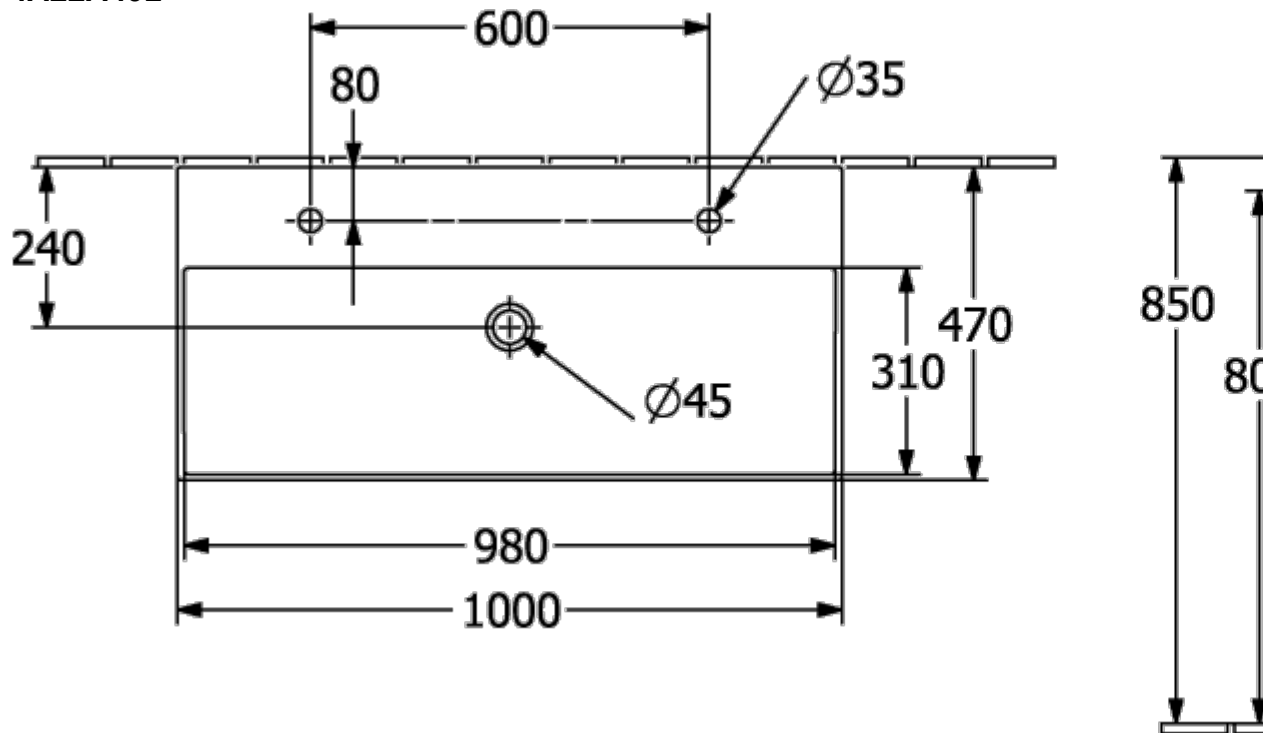

ТЕХНИЧЕСКИЕ ЧЕРТЕЖИ

4A22A401