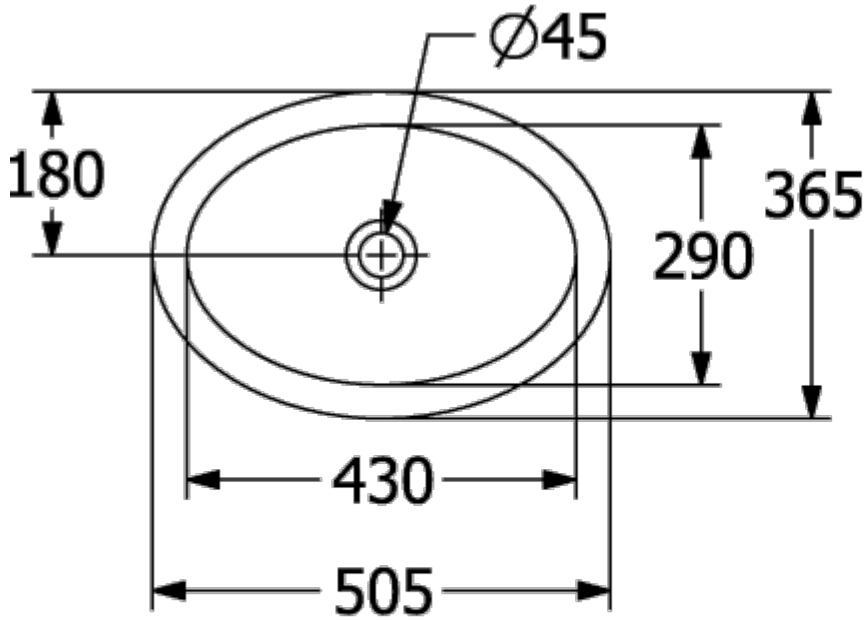

ТЕХНИЧЕСКИЕ ЧЕРТЕЖИ

4A5300S5