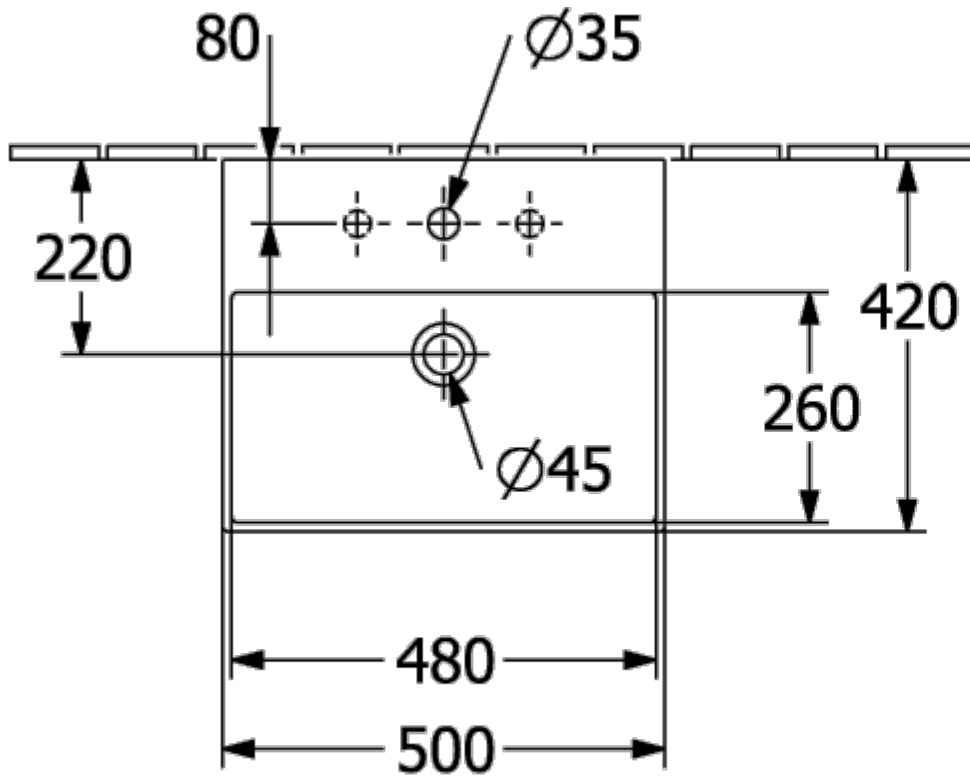

ТЕХНИЧЕСКИЕ ЧЕРТЕЖИ

4A225G01