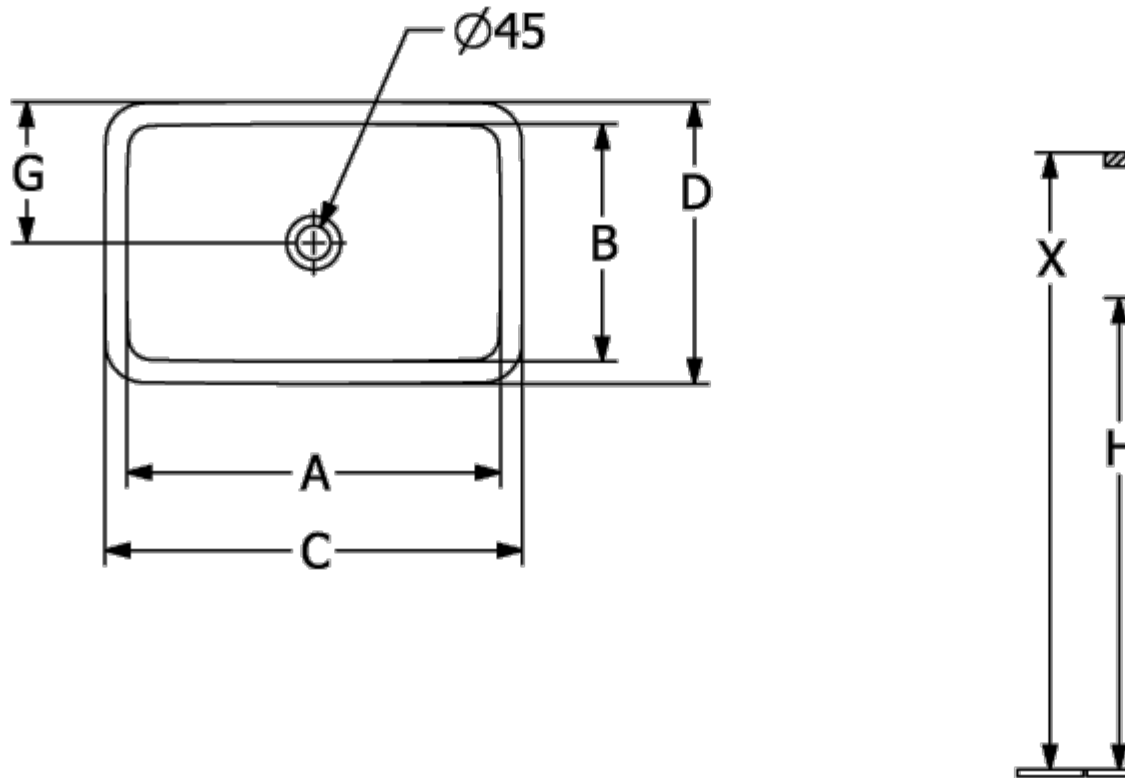

ТЕХНИЧЕСКИЕ ЧЕРТЕЖИ

4A570001

	A	B	C	D	G	H	I	K	L
4A5600	450	280	510	345	170	705	115	165	585
4A5601	450	280	510	345	170	705	115	165	585
4A5700	540	340	605	410	205	685	135	190	565
4A5701	540	340	605	410	205	685	135	190	565
4A5800	615	380	675	450	225	685	140	180	565
4A5801	615	380	675	450	225	685	140	180	565