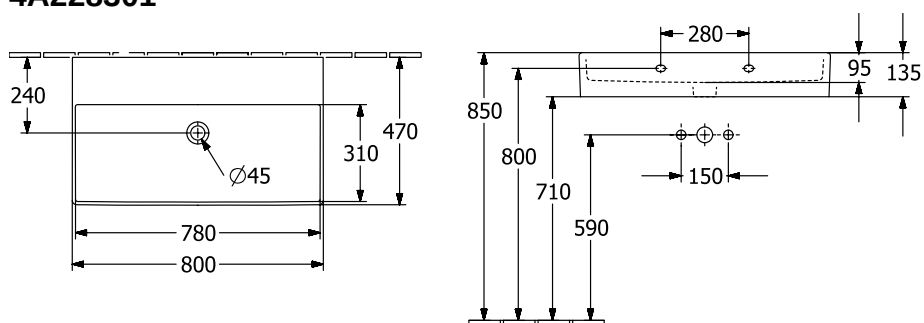

ТЕХНИЧЕСКИЕ ЧЕРТЕЖИ

4A228301

4A228301