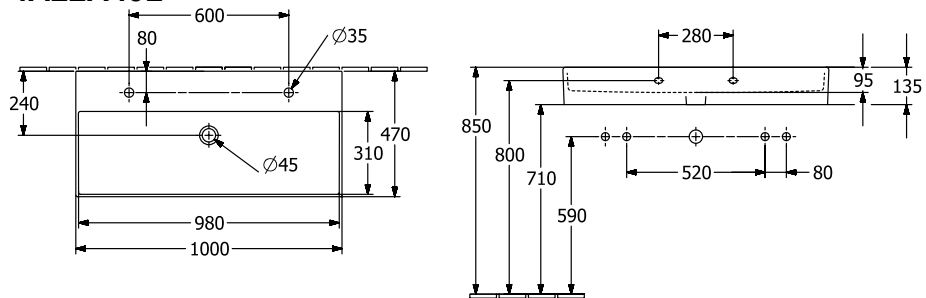

ТЕХНИЧЕСКИЕ ЧЕРТЕЖИ

4A22A401

4A22A401