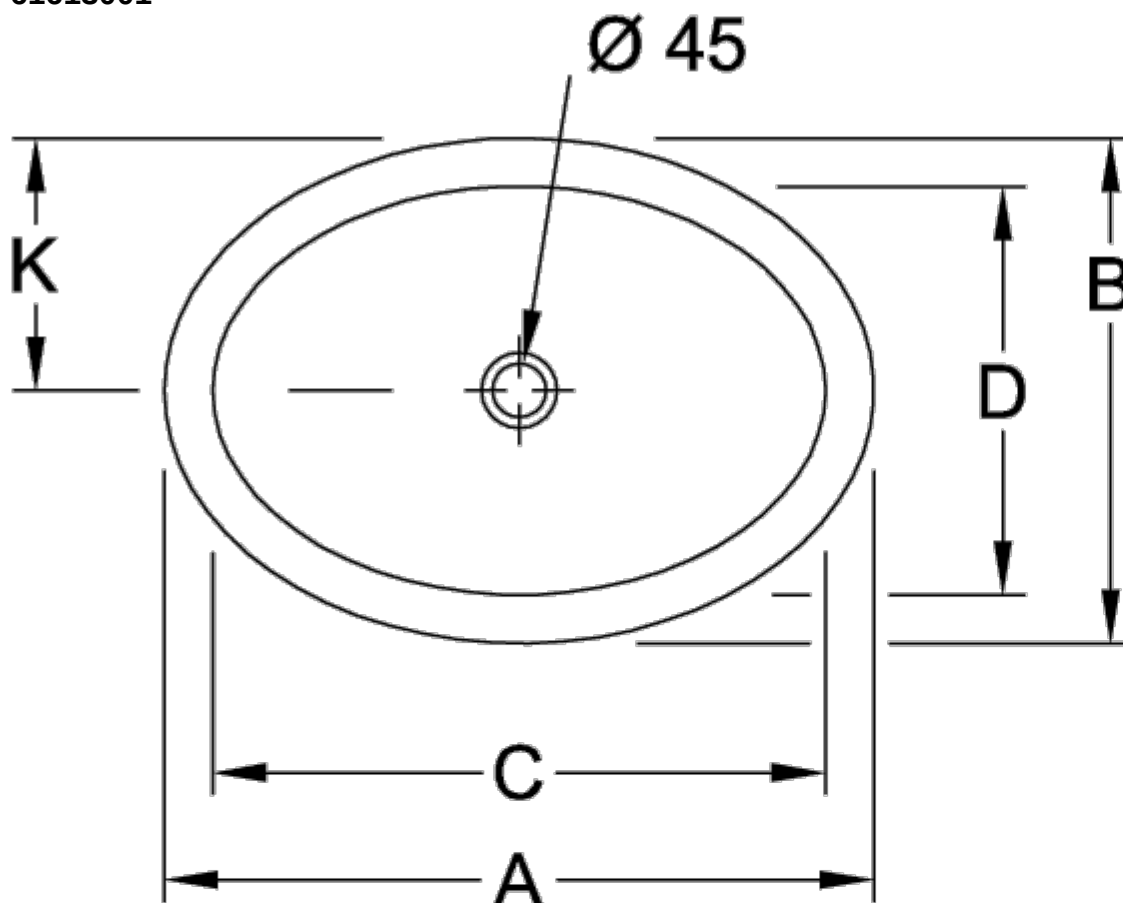

61613001

	A	B	C	D	G	K	L
6161 30	660	470	560	375	220	235	180
6161 31	660	470	560	375	220	235	180
6161 20	570	405	485	325	200	203	160
6161 21	570	405	485	325	200	203	160
6161 10	505	360	430	285	180	180	140
6161 11	505	360	430	285	180	180	140
6161 00	450	320	385	255	160	160	120
6161 01	450	320	385	255	160	160	120