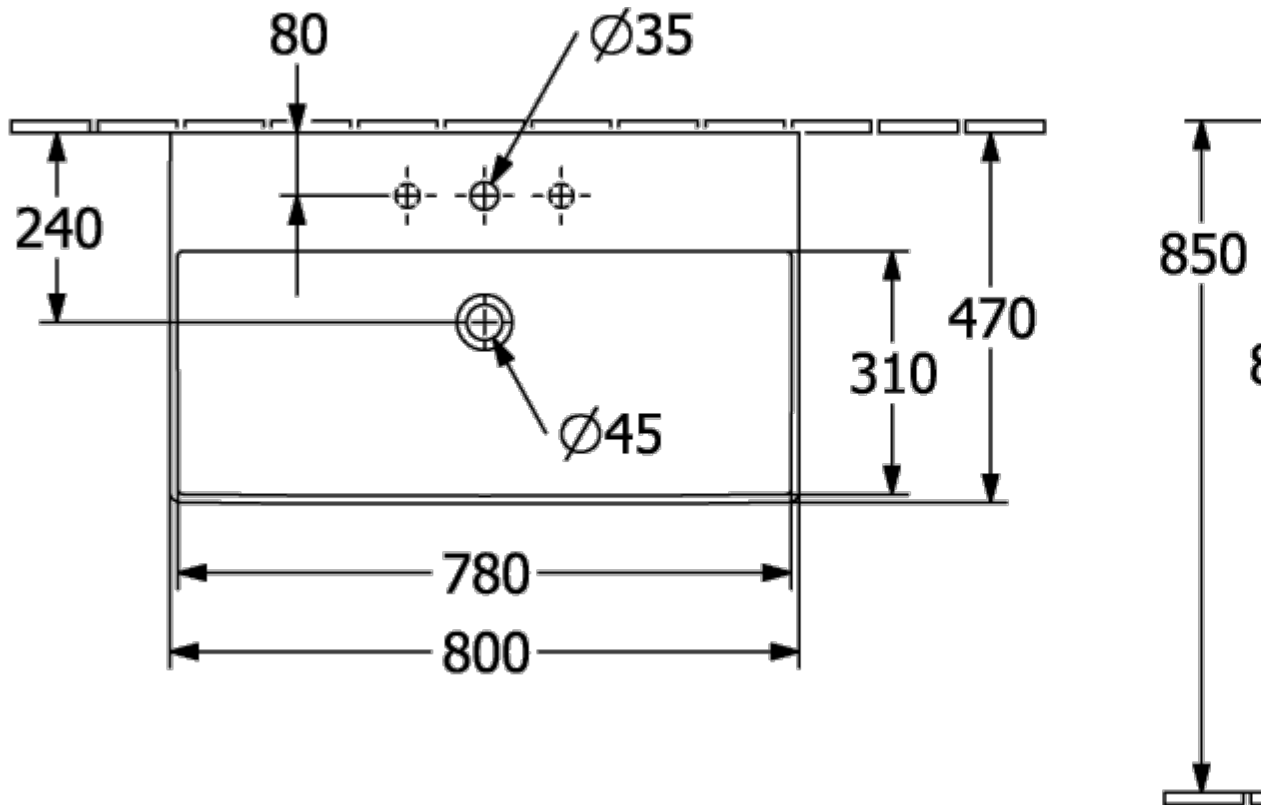

ТЕХНИЧЕСКИЕ ЧЕРТЕЖИ

4A228GS5