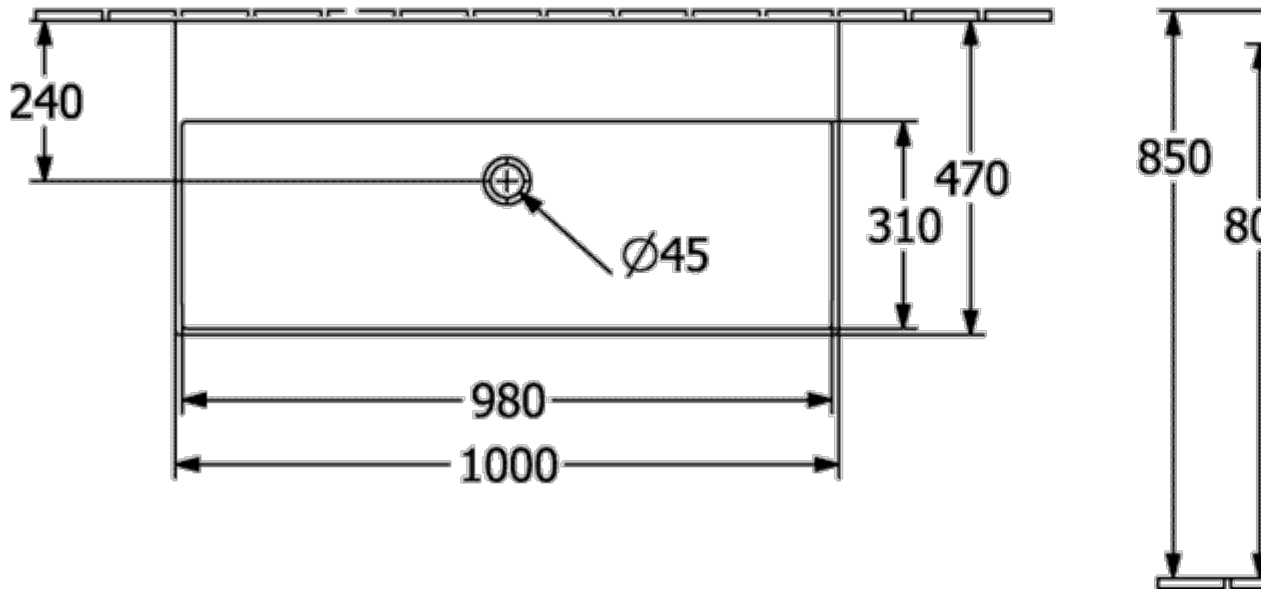

ТЕХНИЧЕСКИЕ ЧЕРТЕЖИ

4A22A301