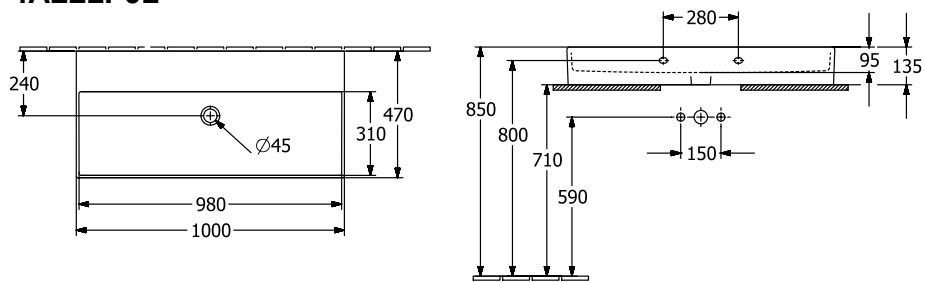

ТЕХНИЧЕСКИЕ ЧЕРТЕЖИ

4A221F01

4A221F01