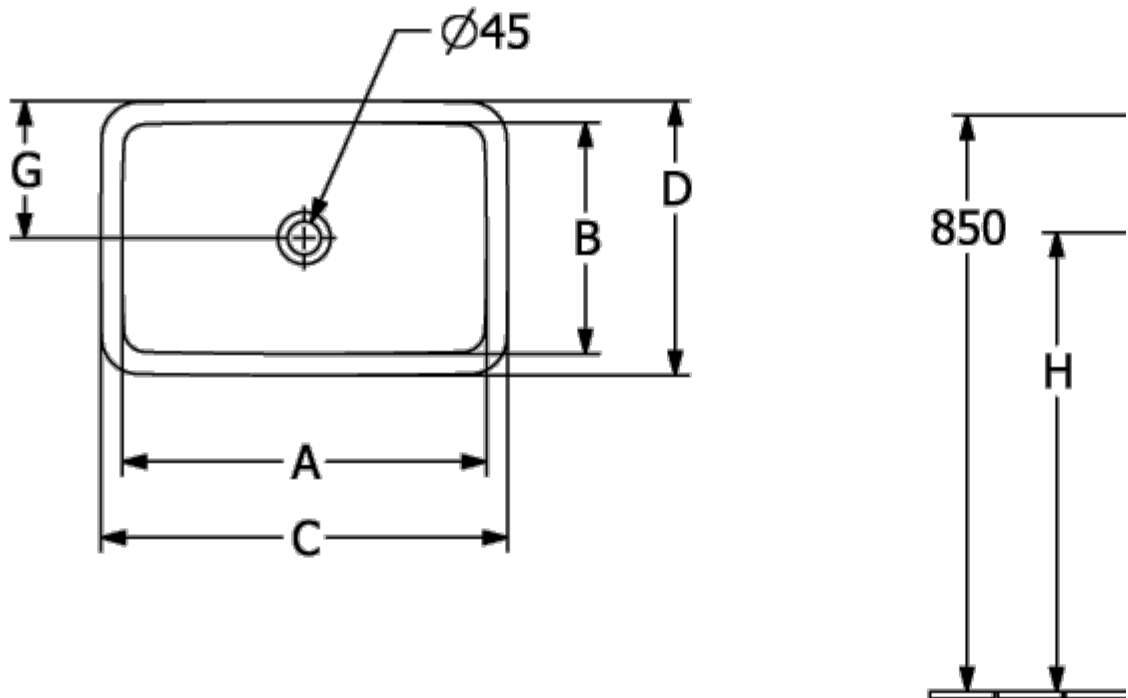

ТЕХНИЧЕСКИЕ ЧЕРТЕЖИ

4A660001

	A	B	C	D	G	H	I	K	L
4A6400	450	280	510	345	170	705	115	165	585
4A6401	450	280	510	345	170	705	115	165	585
4A6500	540	340	605	410	205	685	135	190	565
4A6501	540	340	605	410	205	685	135	190	565
4A6600	615	380	675	450	225	685	140	180	565
4A6601	615	380	675	450	225	685	140	180	565