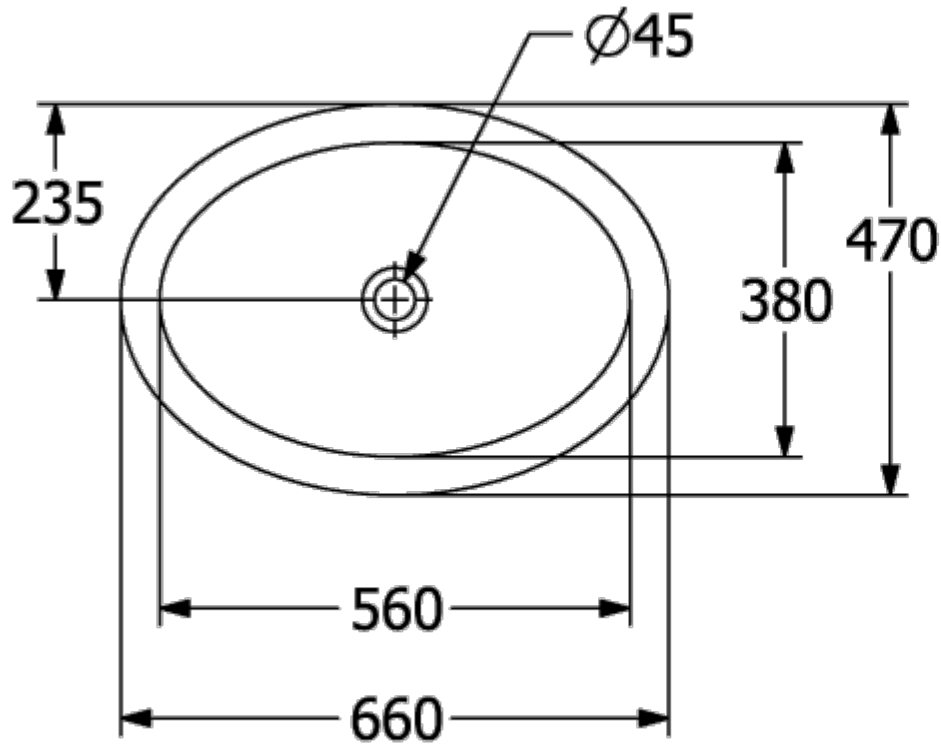

ТЕХНИЧЕСКИЕ ЧЕРТЕЖИ

4A550001