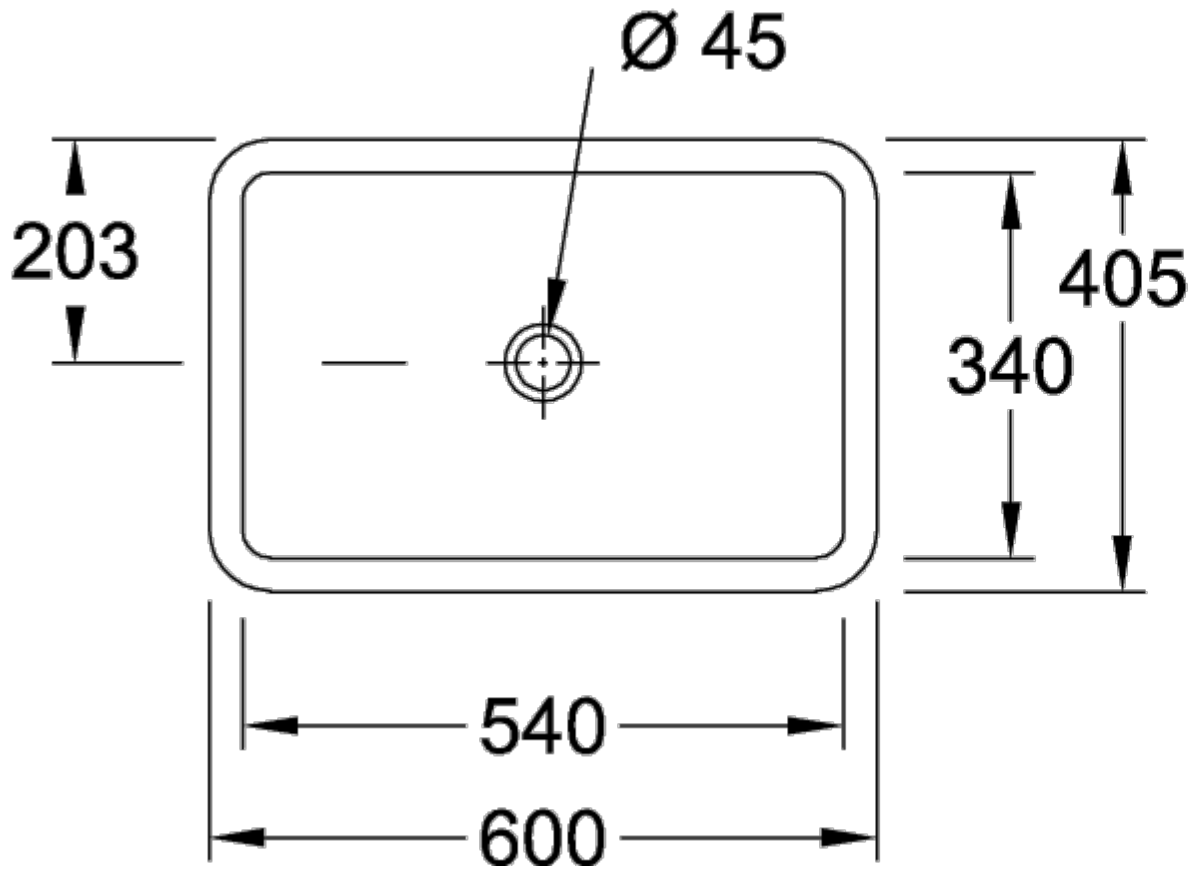

ТЕХНИЧЕСКИЕ ЧЕРТЕЖИ

61630001