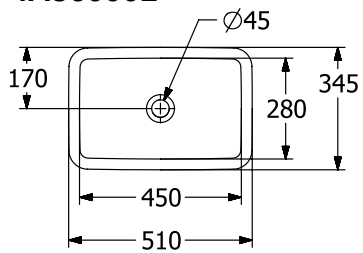

ТЕХНИЧЕСКИЕ ЧЕРТЕЖИ

4A560001

4A560001