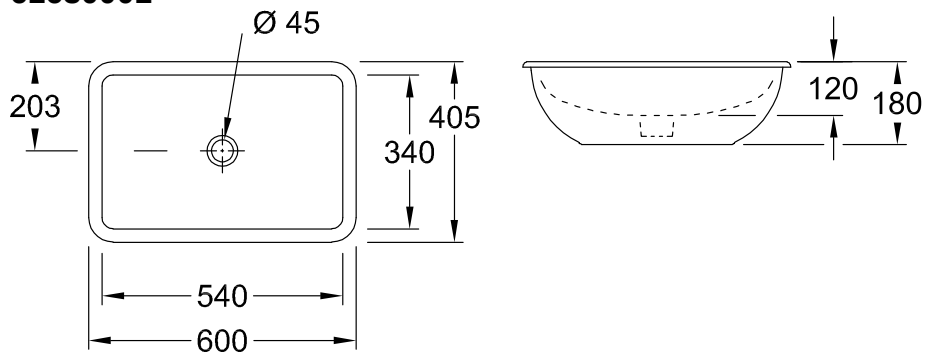

ТЕХНИЧЕСКИЕ ЧЕРТЕЖИ

61630001

61630001