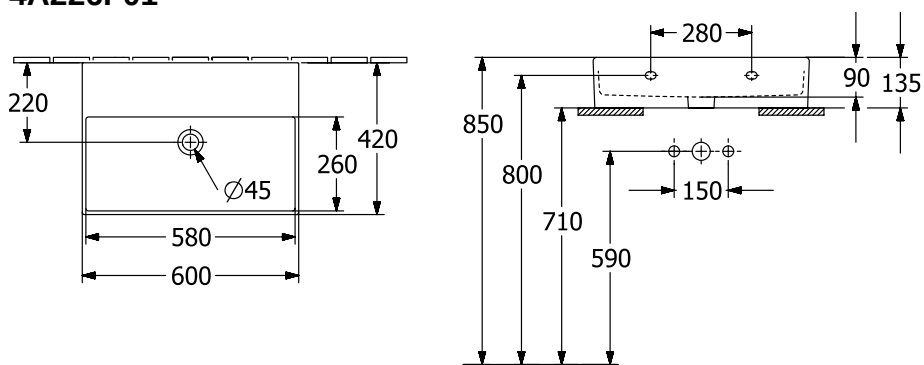

ТЕХНИЧЕСКИЕ ЧЕРТЕЖИ

4A226F01

4A226F01