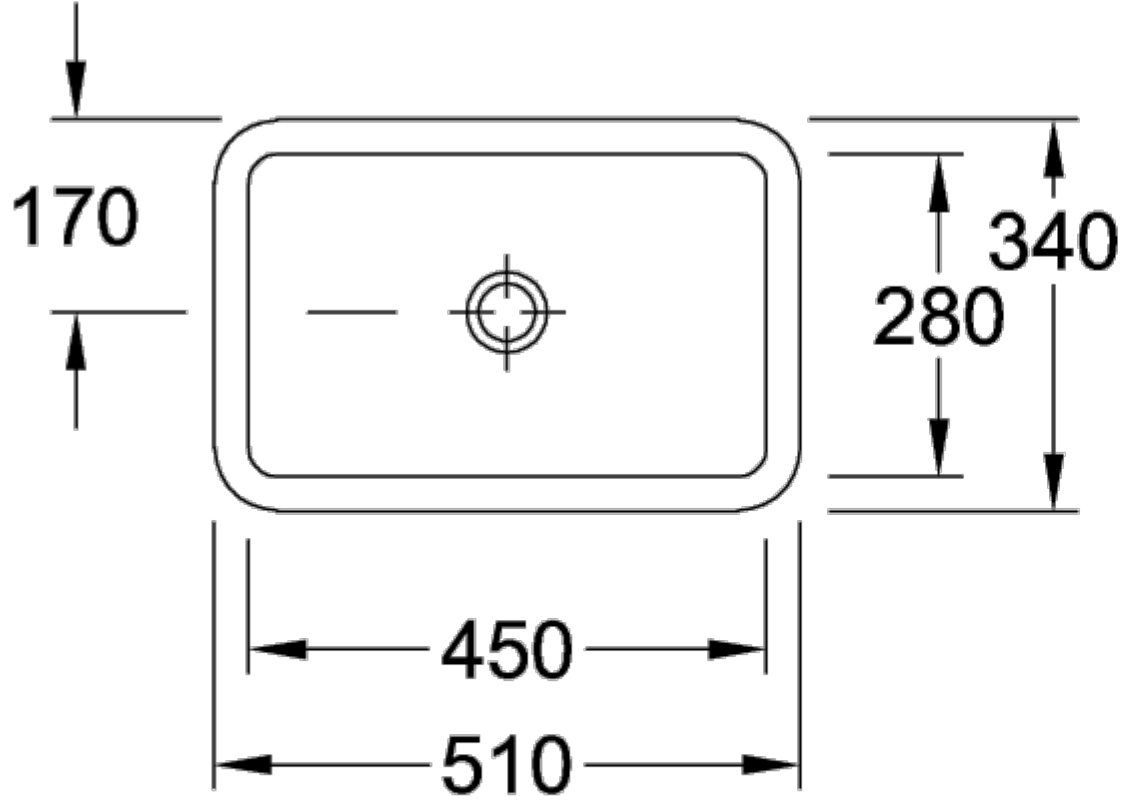

ТЕХНИЧЕСКИЕ ЧЕРТЕЖИ

61451001