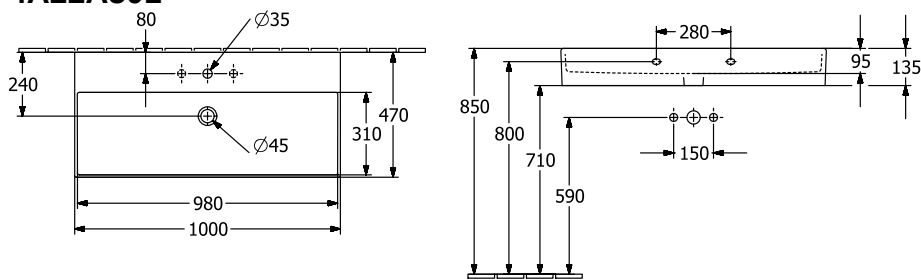

ТЕХНИЧЕСКИЕ ЧЕРТЕЖИ

4A22A501

4A22A501