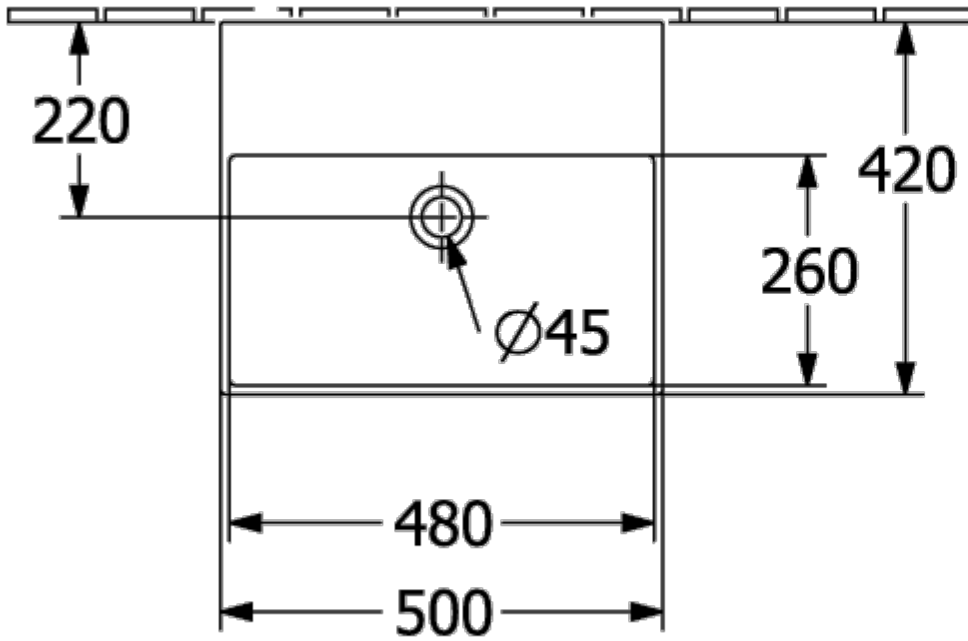

ТЕХНИЧЕСКИЕ ЧЕРТЕЖИ

4A225F01