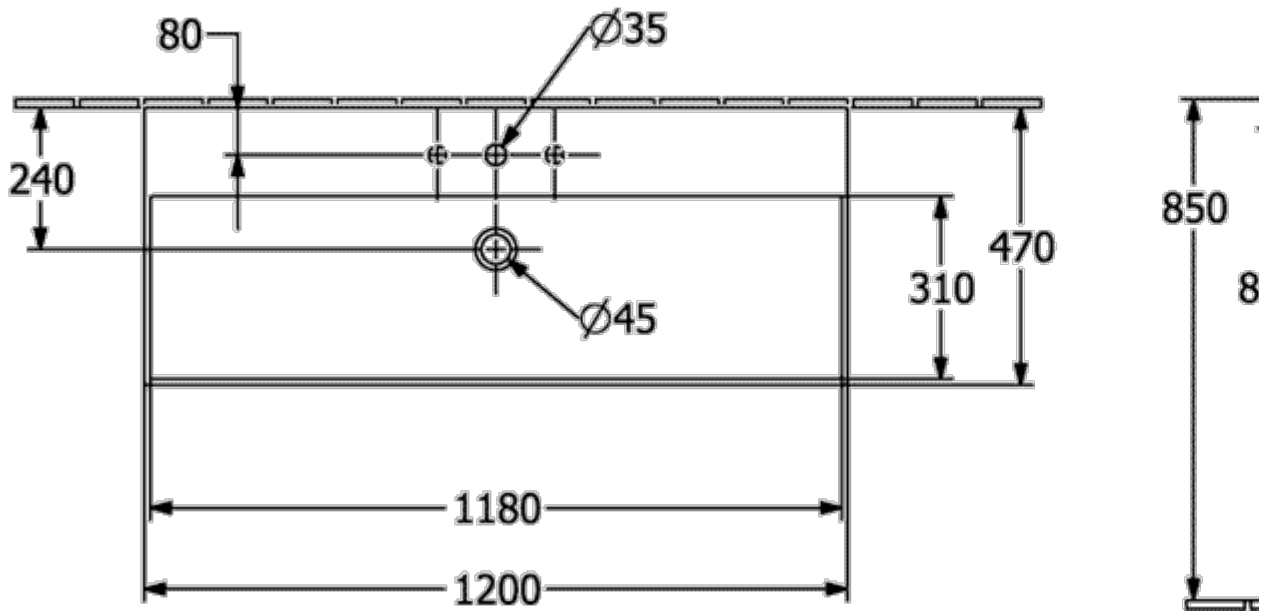

ТЕХНИЧЕСКИЕ ЧЕРТЕЖИ

4A22CL01