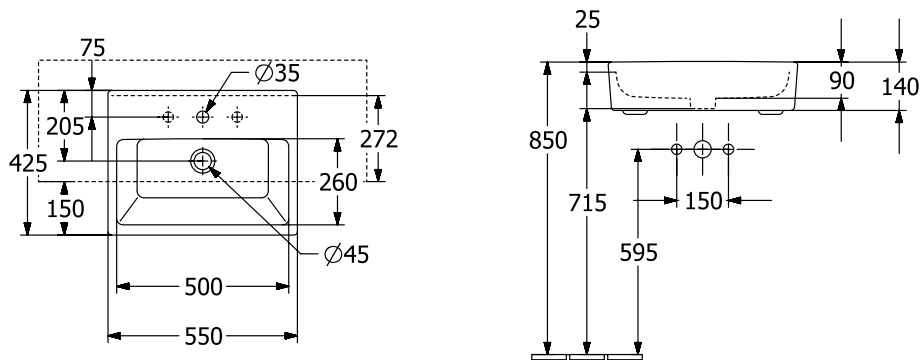

ТЕХНИЧЕСКИЕ ЧЕРТЕЖИ

41335501