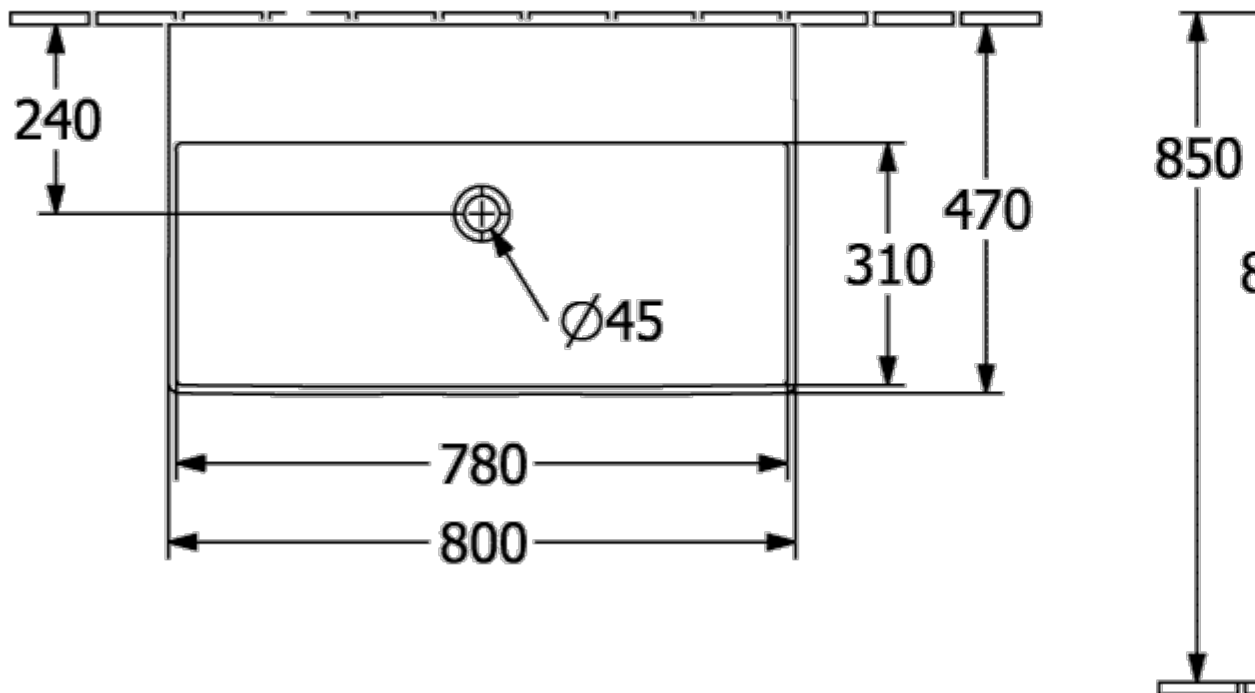

ТЕХНИЧЕСКИЕ ЧЕРТЕЖИ

4A228301