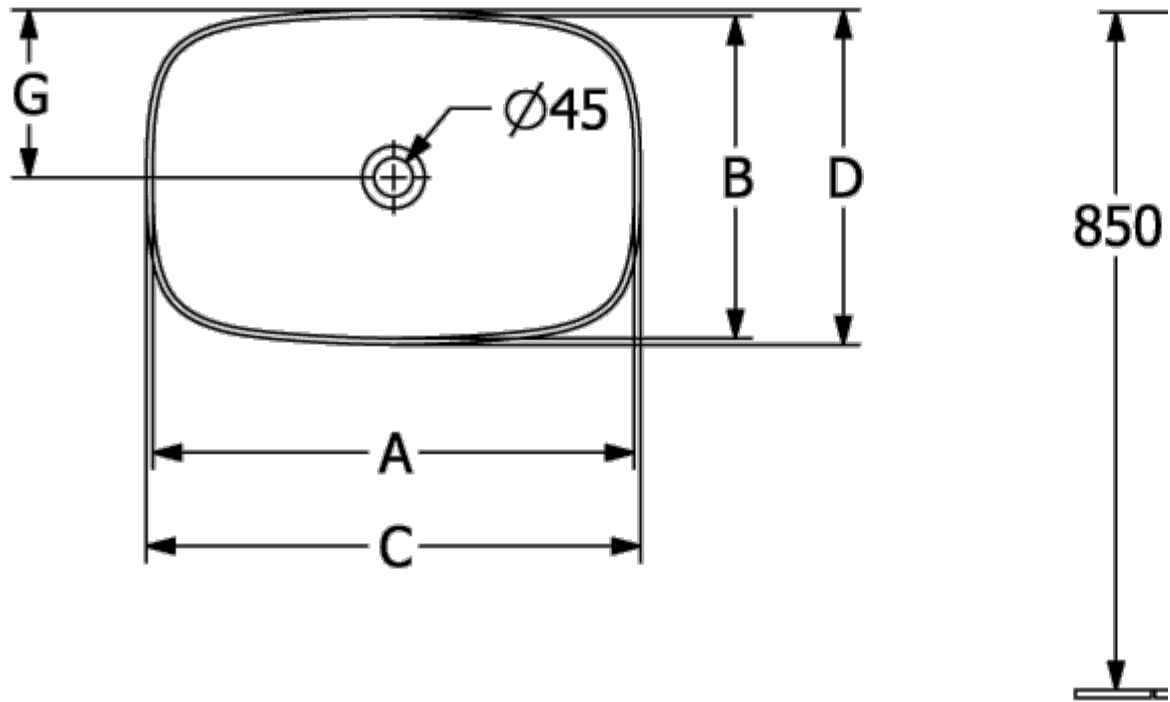

ТЕХНИЧЕСКИЕ ЧЕРТЕЖИ

4A50001

	A	B	C	D	G	H	K	L	I
4A4900	545	365	560	380	190	700	120	580	10
4A4901	545	365	560	380	190	700	120	580	10
4A5000	610	410	630	430	215	710	120	580	9
4A5001	610	410	630	430	215	710	120	580	9