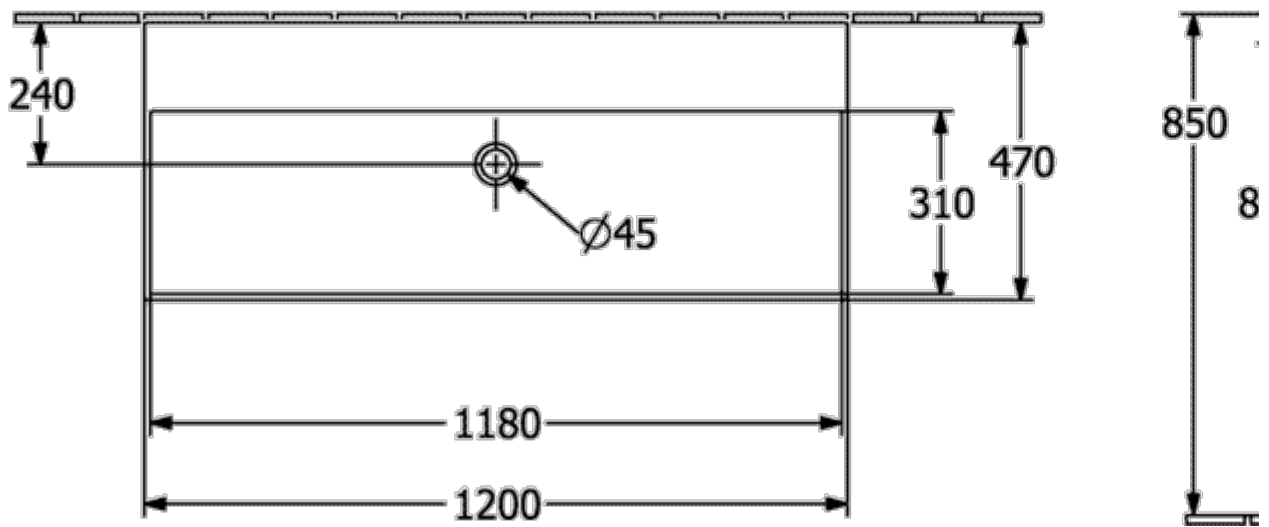

ТЕХНИЧЕСКИЕ ЧЕРТЕЖИ

4A22CF01