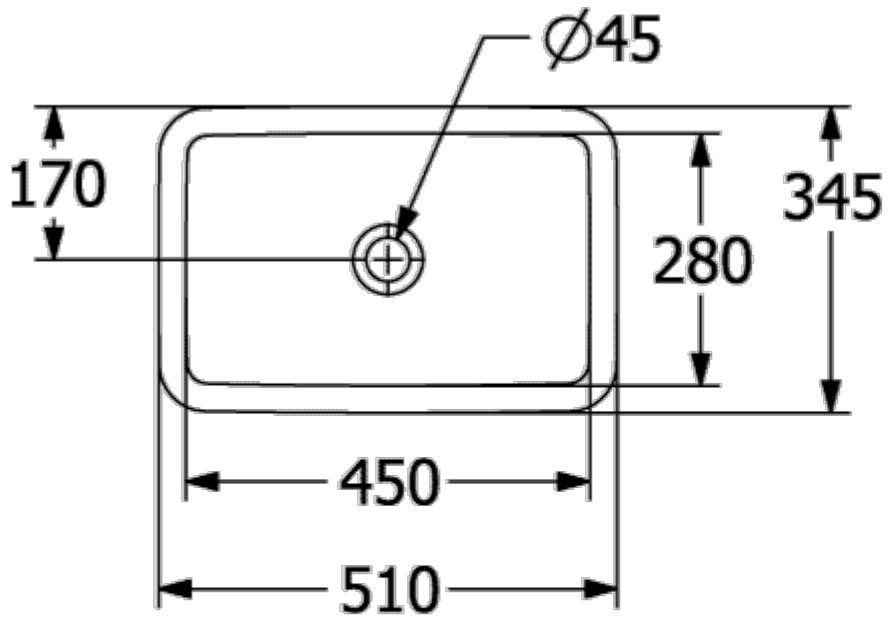

ТЕХНИЧЕСКИЕ ЧЕРТЕЖИ

4A560001