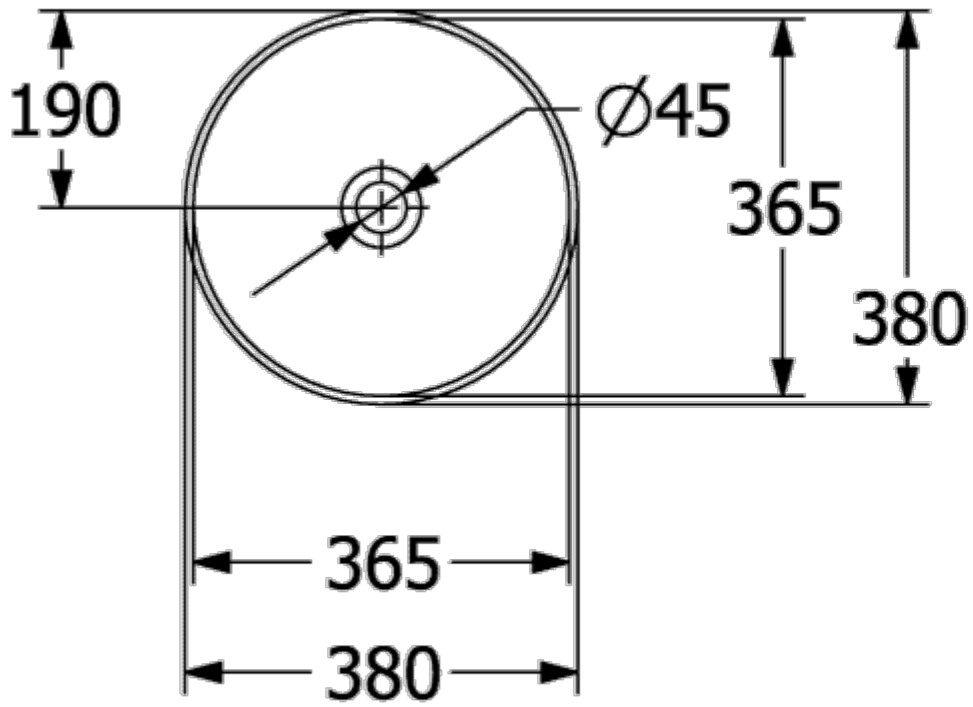

ТЕХНИЧЕСКИЕ ЧЕРТЕЖИ

4A450001