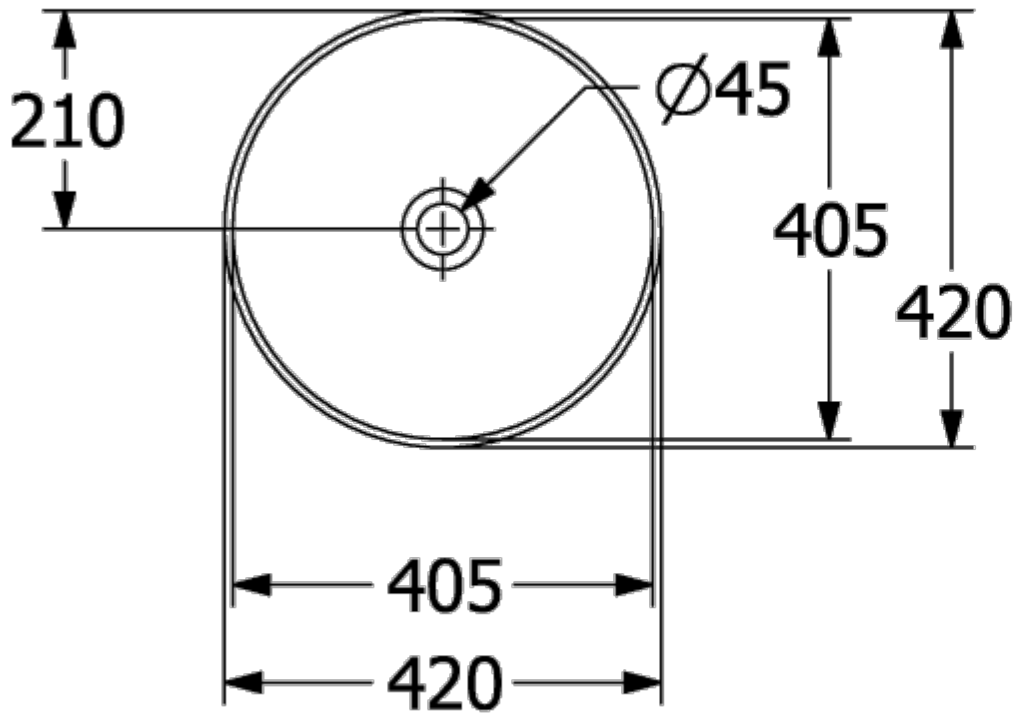

ТЕХНИЧЕСКИЕ ЧЕРТЕЖИ

4A460001