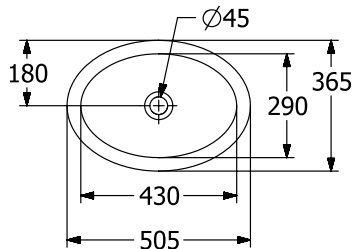

LOOP & FRIENDS РАКОВИНА ДЛЯ УСТАНОВКИ ПОД СТОЛЕШНИЦУ ОКРУГЛЫЕ ВЕРСИИ

ИНФОРМАЦИЯ ОБ ИЗДЕЛИИ

Заголовок артикула	Loop & Friends Раковина для установки под столешницу, 430 x 280 x 185 mm, Ebony CeramicPlus, с переливом
Номер артикула	4A5300S5
Монтаж / тип монтажа	Под столешницей
Указания по монтажу	вырез столешницы под раковину можно выполнять только с оригинальной раковиной, т.к. допустимо отклонение в размере на несколько мм, возможен монтаж под ламинированные столешницы или столешницы из натурального камня
Комплект поставки	1 x раковина, устанавливаемая под столешницу , 1 x крепежный комплект
Глубина в мм	280
Ширина в мм	430
Высота в мм	185
Внутренняя глубина	140
Коллекция	Loop & Friends
Материал	TitanCeram
Поверхность	матовый
Название цвета	Ebony CeramicPlus
С переливом	Да
форма	Округлые версии
Название цвета	Ebony
Антибактериальная поверхность (с AntiBac)	Нет
Легкая очистка поверхности (CeramicPlus)	Да
Количество раковин	1

ТЕХНИЧЕСКИЕ ЧЕРТЕЖИ

4A5300S5

4A5300S5

4A5300S5

	A	B	C	D	G	H	I	K	L
4A5300	430	290	505	365	180	670	140	185	550
4A5301	430	290	505	365	180	670	140	185	550
4A5400	485	325	570	410	205	660	160	205	540
4A5401	485	325	570	410	205	660	160	205	540
4A5500	560	380	660	470	235	640	175	225	520
4A5501	560	380	660	470	235	640	175	225	520