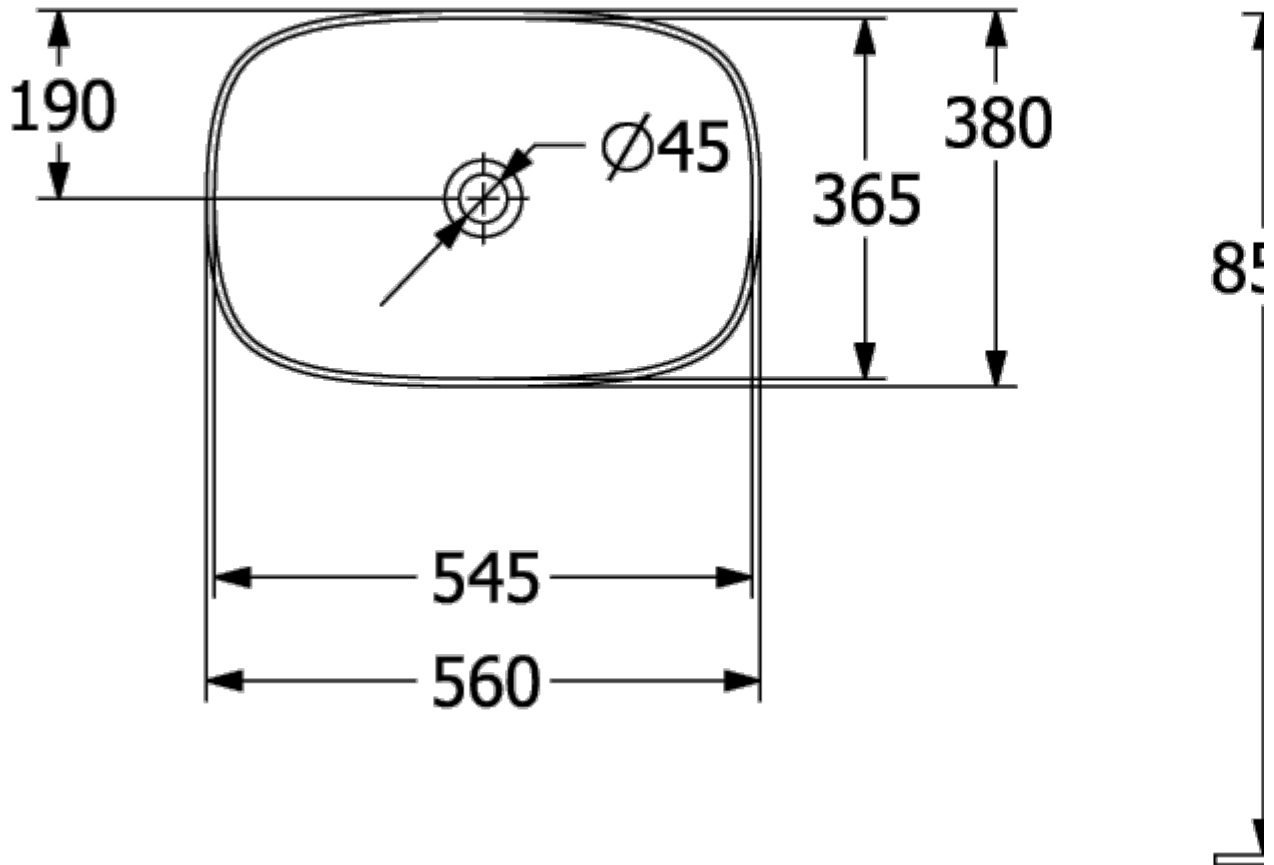

ТЕХНИЧЕСКИЕ ЧЕРТЕЖИ

4A490001