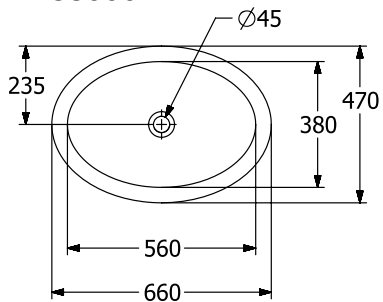

LOOP & FRIENDS РАКОВИНА ДЛЯ УСТАНОВКИ ПОД СТОЛЕШНИЦУ ОКРУГЛЫЕ ВЕРСИИ

ИНФОРМАЦИЯ ОБ ИЗДЕЛИИ

Заголовок артикула	Loop & Friends Раковина для установки под столешницу, 560 x 380 x 220 мм, Альпийский белый, с переливом
Номер артикула	4A550001
Монтаж / тип монтажа	Под столешницей
Указания по монтажу	вырез столешницы под раковину можно выполнять только с оригинальной раковиной, т.к. допустимо отклонение в размере на несколько мм, возможен монтаж под ламинированные столешницы или столешницы из натурального камня
Комплект поставки	1 x раковина, устанавливаемая под столешницу, 1 x удлиненная штанга со сферической головкой для эксцентрикового управления клапана стока 1 x крепежный комплект
Глубина в мм	380
Ширина в мм	560
Высота в мм	220
Внутренняя глубина	175
Коллекция	Loop & Friends
Материал	TitanCeram
Поверхность	глянцевый
Название цвета	Альпийский белый
С переливом	Да
форма	Округлые версии
Название цвета	Альпийский белый
Антибактериальная поверхность (с AntiBac)	Нет
Легкая очистка поверхности (CeramicPlus)	Нет
Количество раковин	1

ТЕХНИЧЕСКИЕ ЧЕРТЕЖИ

4A550001

4A550001

4A550001

	A	B	C	D	G	H	I	K	L
4A5300	430	290	505	365	180	670	140	185	550
4A5301	430	290	505	365	180	670	140	185	550
4A5400	485	325	570	410	205	660	160	205	540
4A5401	485	325	570	410	205	660	160	205	540
4A5500	560	380	660	470	235	640	175	225	520
4A5501	560	380	660	470	235	640	175	225	520