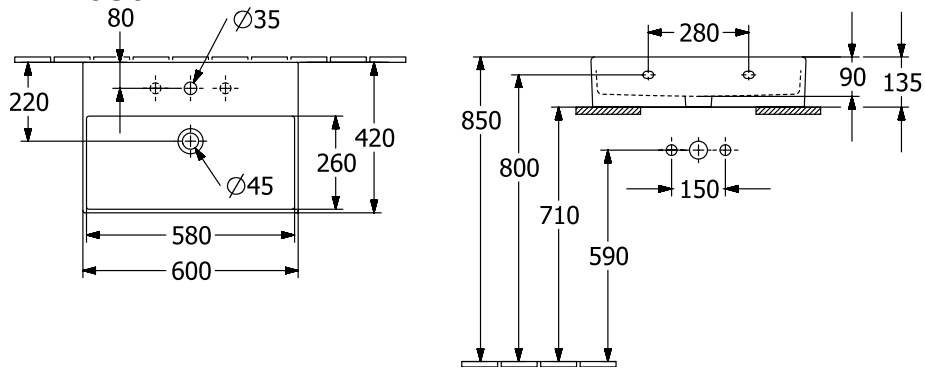

ТЕХНИЧЕСКИЕ ЧЕРТЕЖИ

4A226G01

4A226G01