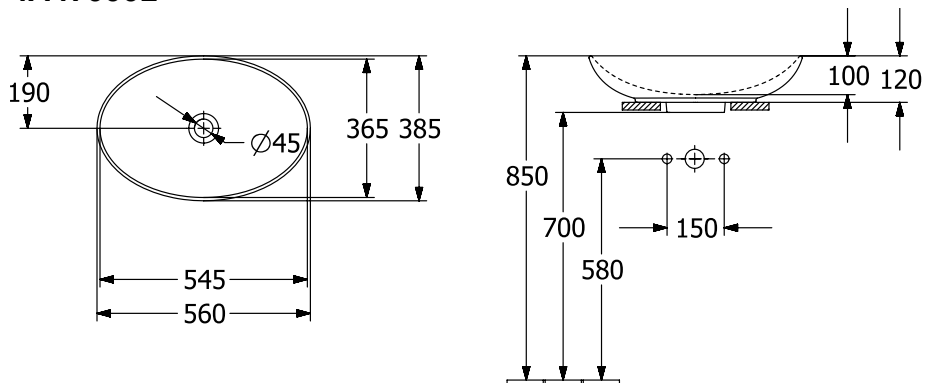

ТЕХНИЧЕСКИЕ ЧЕРТЕЖИ

4A470001

4A470001