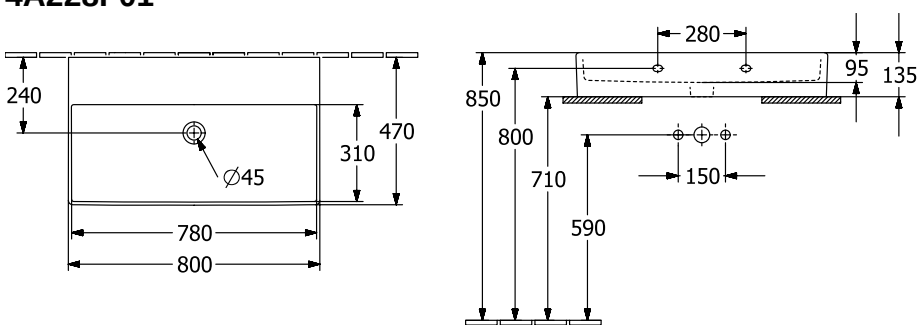

ТЕХНИЧЕСКИЕ ЧЕРТЕЖИ

4A228F01

4A228F01