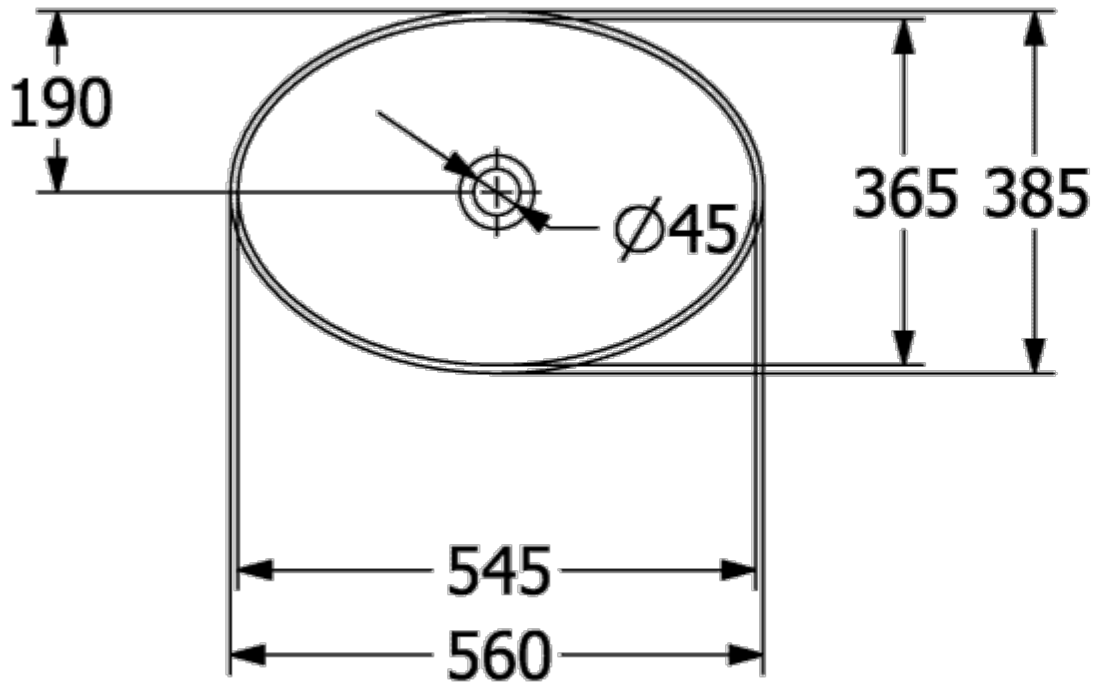

ТЕХНИЧЕСКИЕ ЧЕРТЕЖИ

4A470001