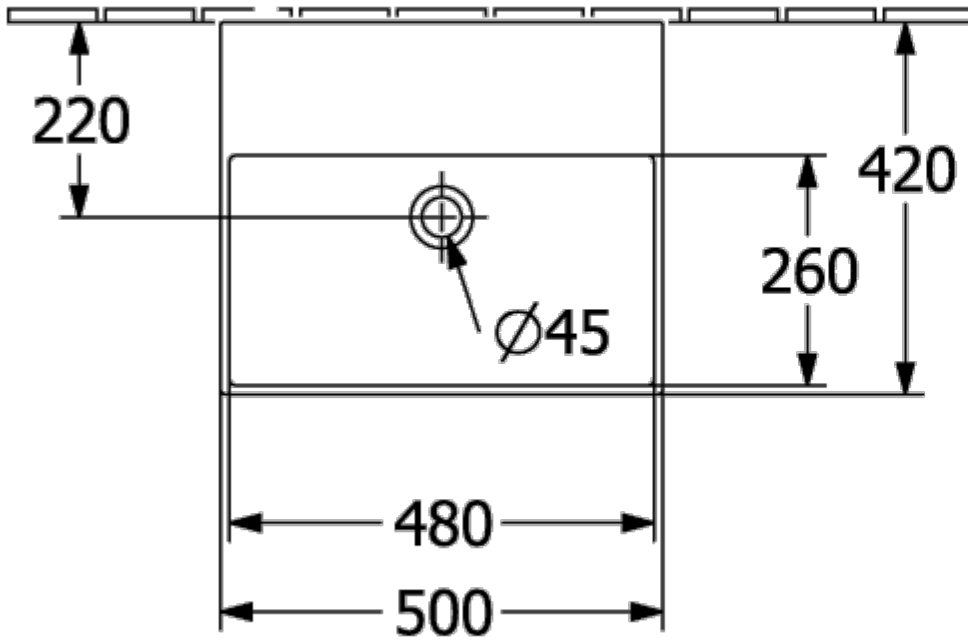

ТЕХНИЧЕСКИЕ ЧЕРТЕЖИ

4A225301