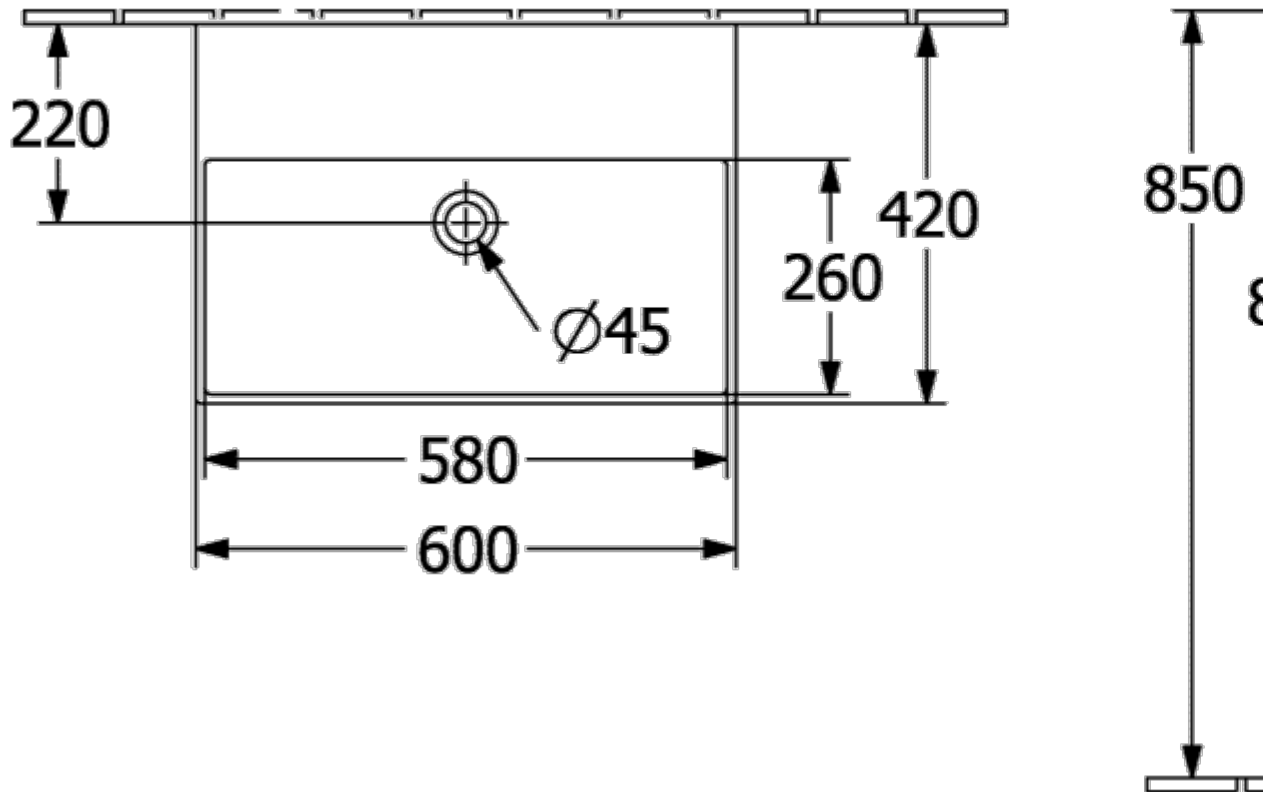

ТЕХНИЧЕСКИЕ ЧЕРТЕЖИ

4A226301