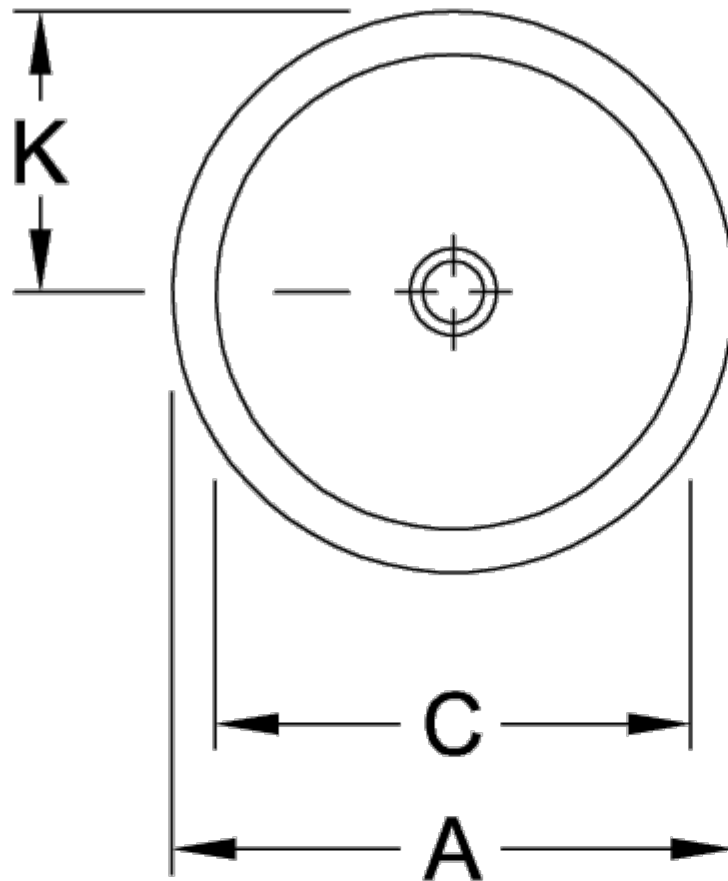

61403901

	A	C	G	K	R
6140 51	535	440	630	267	510
6141 51	535	440	630	267	510
6140 45	450	380	660	225	540
6141 45	450	380	660	225	540
6140 39	390	330	680	195	560
6141 39	390	330	680	195	560
6140 34	345	280	695	170	575
6141 34	345	280	695	170	575