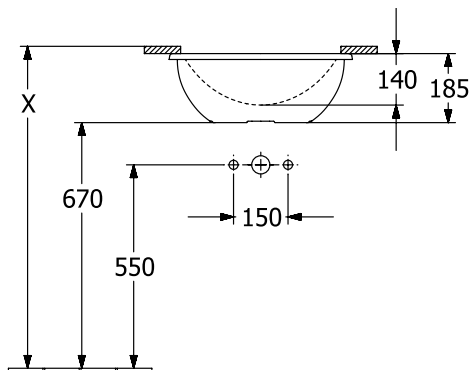

LOOP & FRIENDS РАКОВИНА ДЛЯ УСТАНОВКИ ПОД СТОЛЕШНИЦУ ОКРУГЛЫЕ ВЕРСИИ

ИНФОРМАЦИЯ ОБ ИЗДЕЛИИ

Заголовок артикула	Loop & Friends Раковина для установки под столешницу, 430 x 280 x 185 mm, Ebony CeramicPlus, с переливом
Номер артикула	4A5300S5
Монтаж / тип монтажа	Под столешницей
Указания по монтажу	вырез столешницы под раковину можно выполнять только с оригинальной раковиной, т.к. допустимо отклонение в размере на несколько мм, возможен монтаж под ламинированные столешницы или столешницы из натурального камня
Комплект поставки	1 x раковина, устанавливаемая под столешницу , 1 x крепежный комплект
Глубина в мм	280
Ширина в мм	430
Высота в мм	185
Внутренняя глубина	140
Коллекция	Loop & Friends
Материал	TitanCeram
Поверхность	матовый
Название цвета	Ebony CeramicPlus
С переливом	Да
форма	Округлые версии
Название цвета	Ebony
Антибактериальная поверхность (с AntiBac)	Нет
Легкая очистка поверхности (CeramicPlus)	Да
Количество раковин	1

ТЕХНИЧЕСКИЕ ЧЕРТЕЖИ

4A5300S5

4A5300S5

4A5300S5

	A	B	C	D	G	H	I	K	L
4A5300	430	290	505	365	180	670	140	185	550
4A5301	430	290	505	365	180	670	140	185	550
4A5400	485	325	570	410	205	660	160	205	540
4A5401	485	325	570	410	205	660	160	205	540
4A5500	560	380	660	470	235	640	175	225	520
4A5501	560	380	660	470	235	640	175	225	520