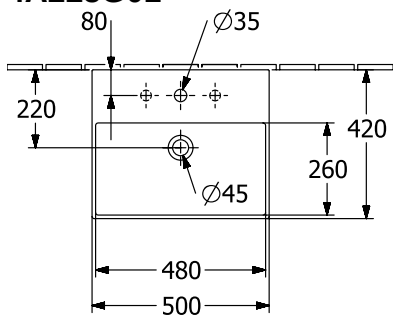

7
8!

4A225G01