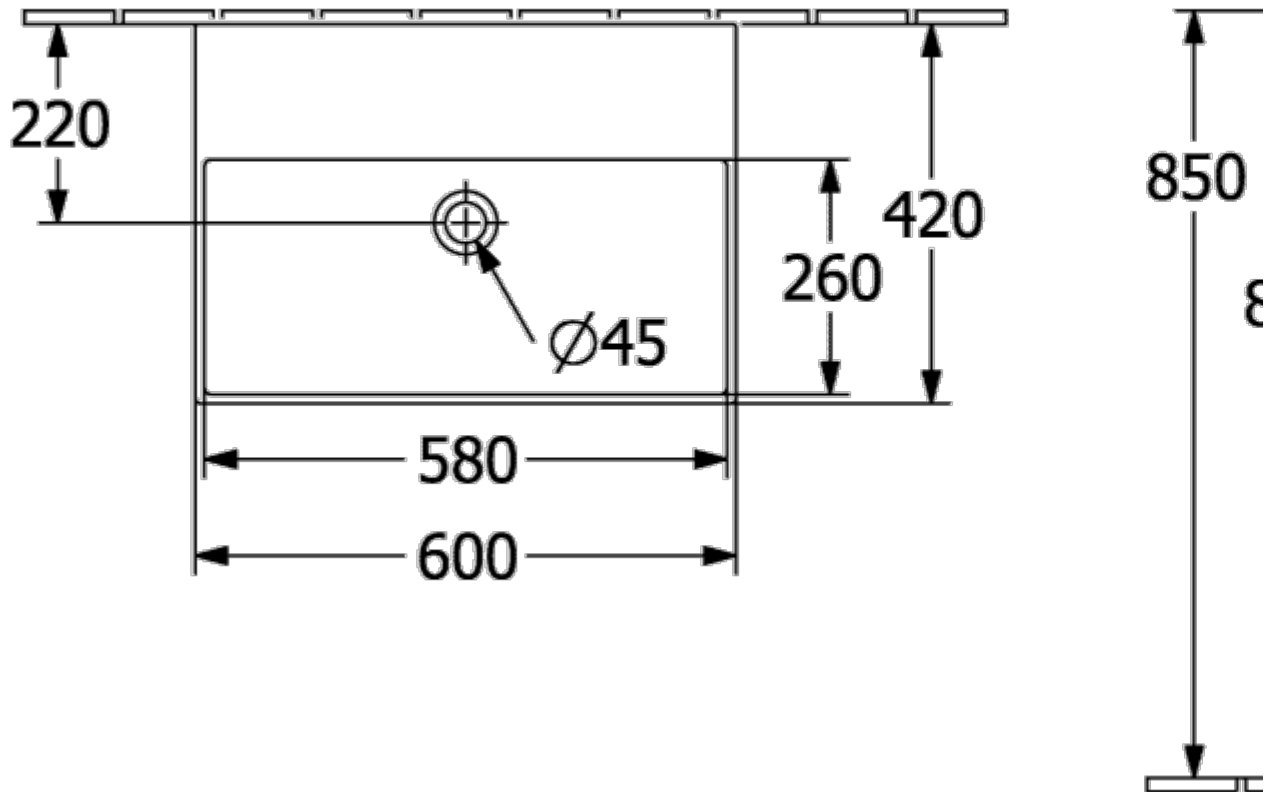

ТЕХНИЧЕСКИЕ ЧЕРТЕЖИ

4A226F01