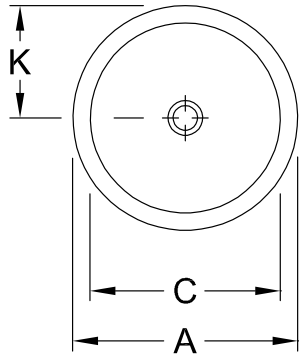

61403901

	A	C	G	K	R
6140 51	535	440	630	267	510
6141 51	535	440	630	267	510
6140 45	450	380	660	225	540
6141 45	450	380	660	225	540
6140 39	390	330	680	195	560
6141 39	390	330	680	195	560
6140 34	345	280	695	170	575
6141 34	345	280	695	170	575