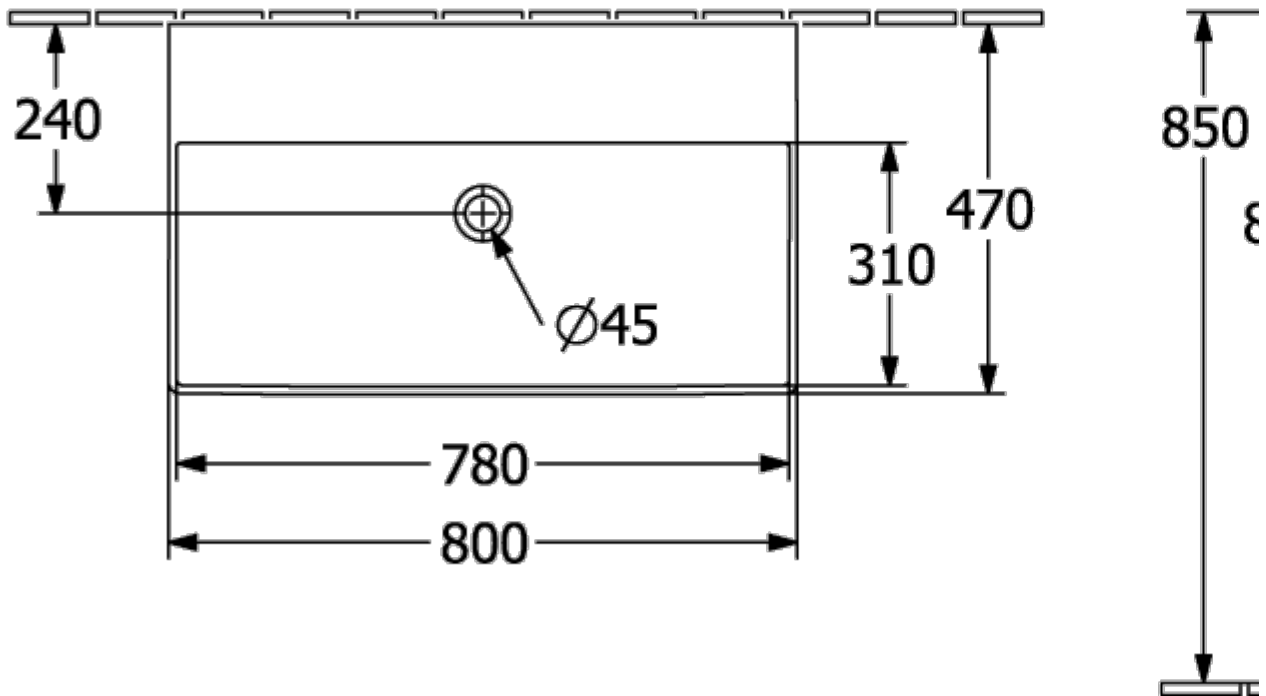

ТЕХНИЧЕСКИЕ ЧЕРТЕЖИ

4A228F01