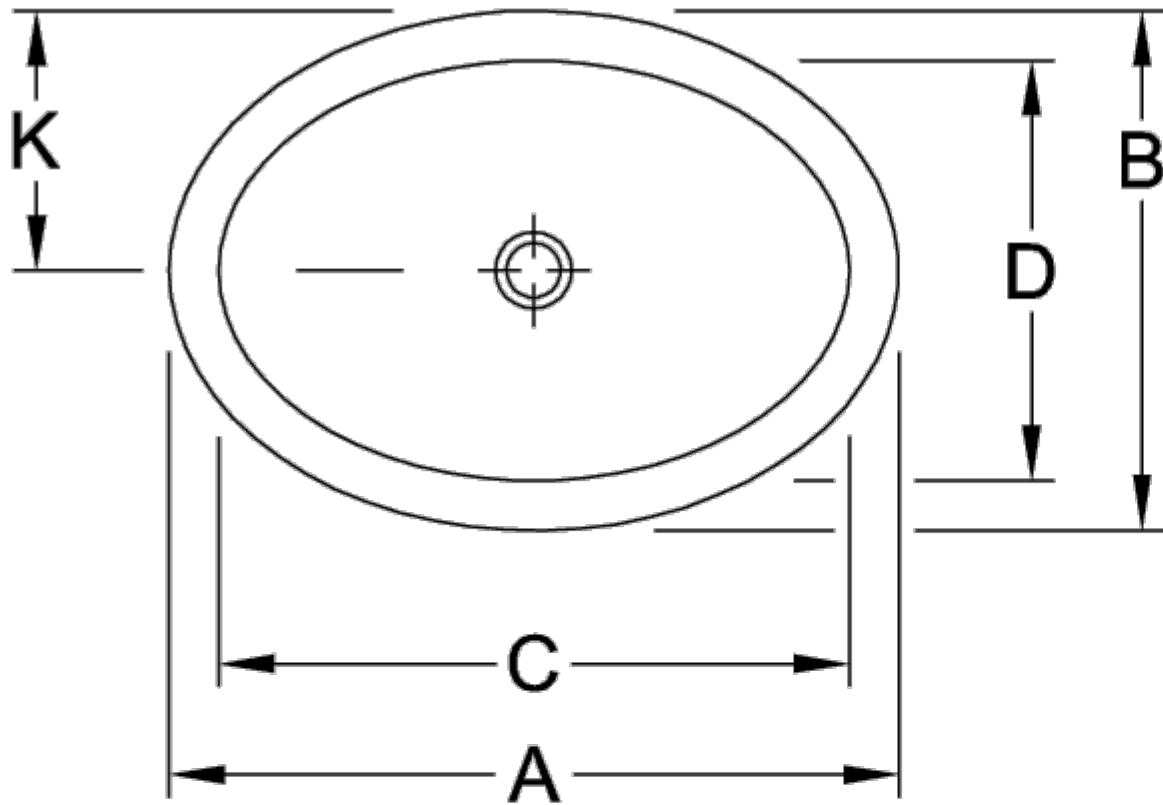

61551001

	A	B	C	D	G	K	R
6155 30	660	470	570	380	635	235	515
6155 31	660	470	570	380	635	235	515
6155 20	570	410	485	325	650	205	530
6155 21	570	410	485	325	650	205	530
6155 10	505	360	430	285	680	180	560
6155 11	505	360	430	285	680	180	560
6155 00	450	320	385	255	700	160	580
6155 01	450	320	385	255	700	160	580