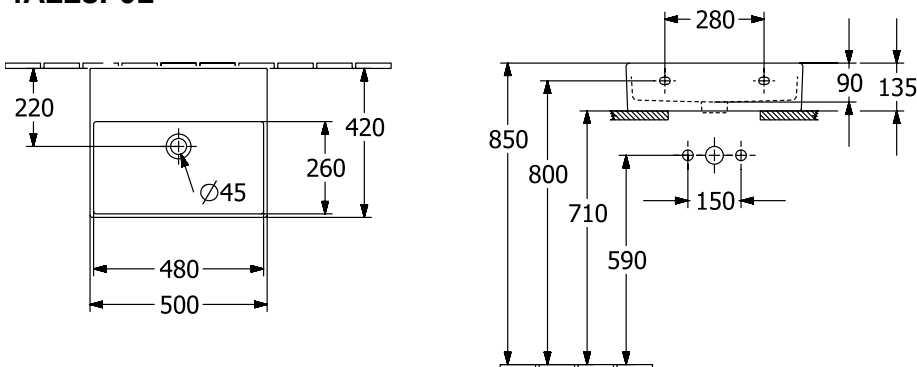

ТЕХНИЧЕСКИЕ ЧЕРТЕЖИ

4A225F01

7
8!

□

4A225F01

МЕМЕНТО 2.0 РАКОВИНА ПРЯМОУГОЛЬНАЯ МОДЕЛЬ

ИНФОРМАЦИЯ ОБ ИЗДЕЛИИ

Заголовок артикула	Memento 2.0 Раковина, 1000 x 470 x 135 mm, Альпийский белый, с переливом
Номер артикула	4A22A401
Монтаж / тип монтажа	Настенный монтаж
Комплект поставки	1 x раковина
Глубина в мм	470
Ширина в мм	1000
Высота в мм	135
Внутренняя глубина	95
Коллекция	Memento 2.0
Указания для смесителя/крана	При наличии 2 однорычажных смесителей и эксцентрикового привода с клапаном Push-open или нажимным клапаном, не превышать макс. пропускную способность 7,5 л/мин
Подходит для	Два смесителя с 1 отверстием
Материал	TitanCeram
Поверхность	глянцевый
Название цвета	Альпийский белый
С переливом	Да
форма	прямоугольная модель
Название цвета	Альпийский белый
Антибактериальная поверхность (с AntiBac)	Нет
Легкая очистка поверхности (CeramicPlus)	Нет
Количество проделанных отверстий для крана	2
Количество раковин	1