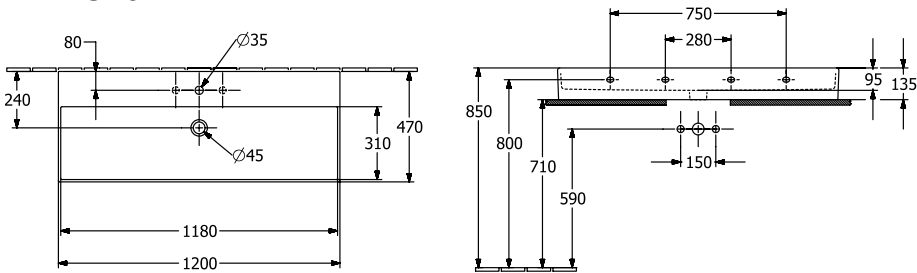

ТЕХНИЧЕСКИЕ ЧЕРТЕЖИ

4A22CL01