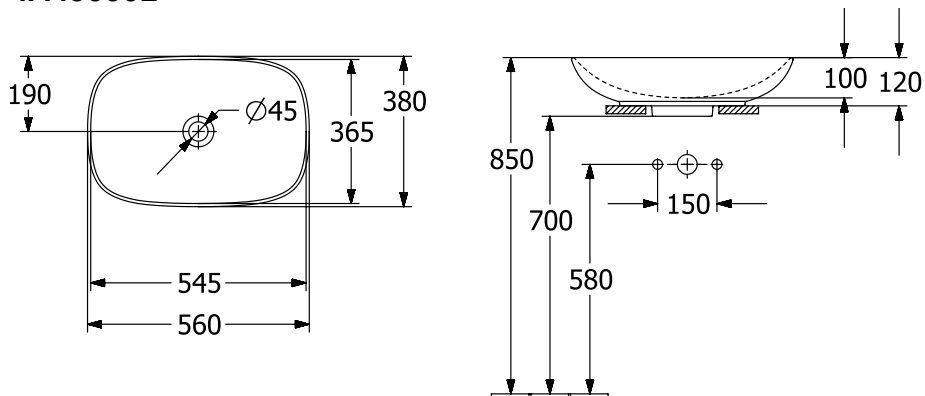

ТЕХНИЧЕСКИЕ ЧЕРТЕЖИ

4A490001

4A490001