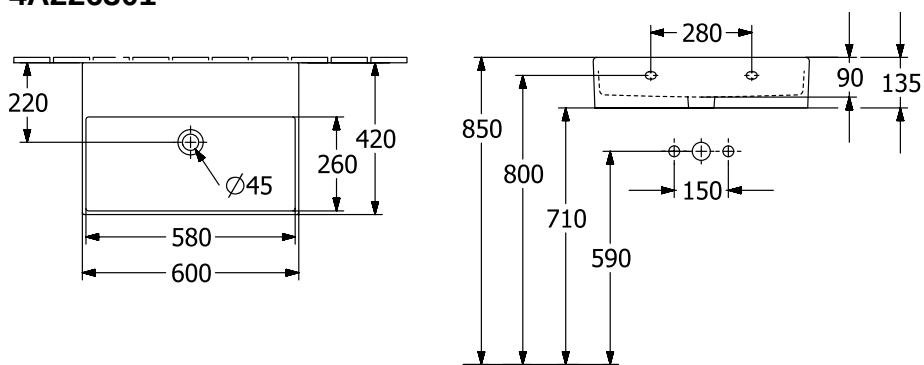

ТЕХНИЧЕСКИЕ ЧЕРТЕЖИ

4A226301

4A226301