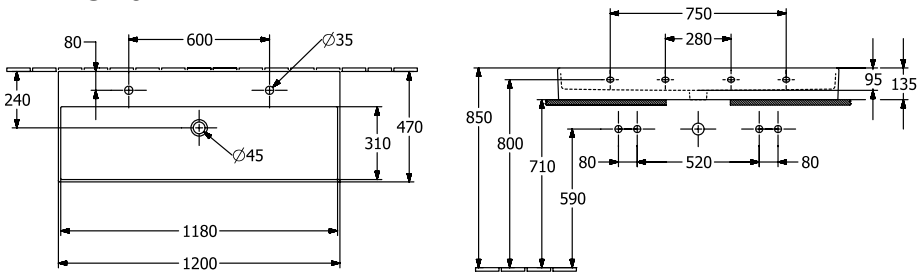

ТЕХНИЧЕСКИЕ ЧЕРТЕЖИ

4A22CK01

4A22CK01