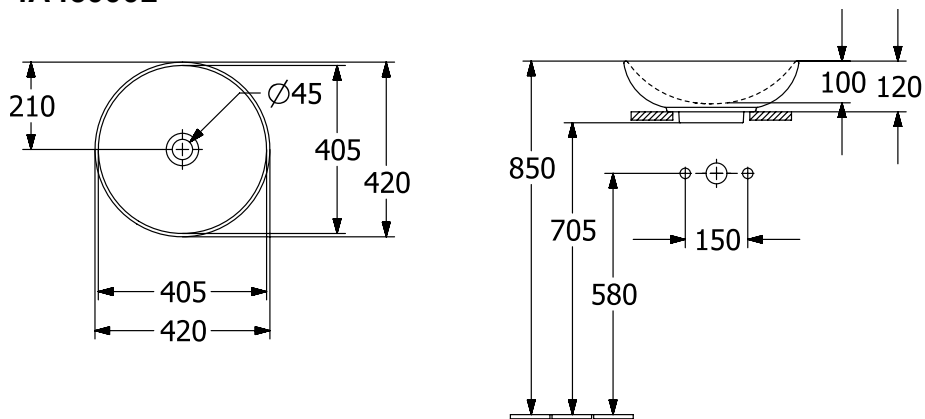

ТЕХНИЧЕСКИЕ ЧЕРТЕЖИ

4A460001

4A460001