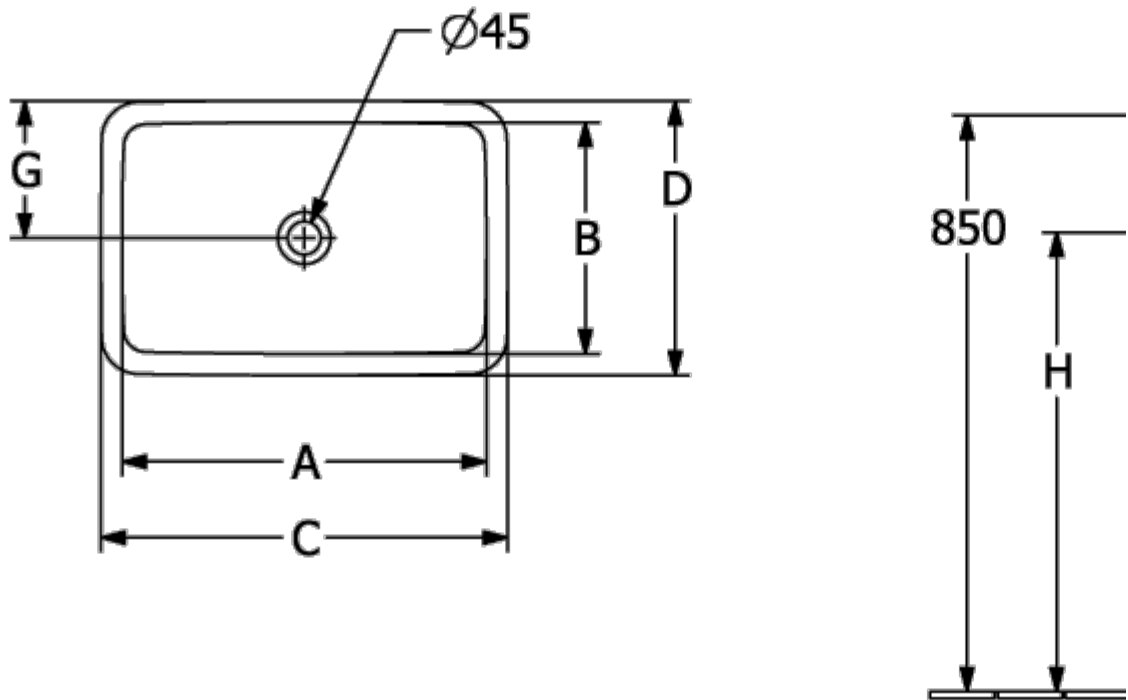

ТЕХНИЧЕСКИЕ ЧЕРТЕЖИ

4A650001

	A	B	C	D	G	H	I	K	L
4A6400	450	280	510	345	170	705	115	165	585
4A6401	450	280	510	345	170	705	115	165	585
4A6500	540	340	605	410	205	685	135	190	565
4A6501	540	340	605	410	205	685	135	190	565
4A6600	615	380	675	450	225	685	140	180	565
4A6601	615	380	675	450	225	685	140	180	565