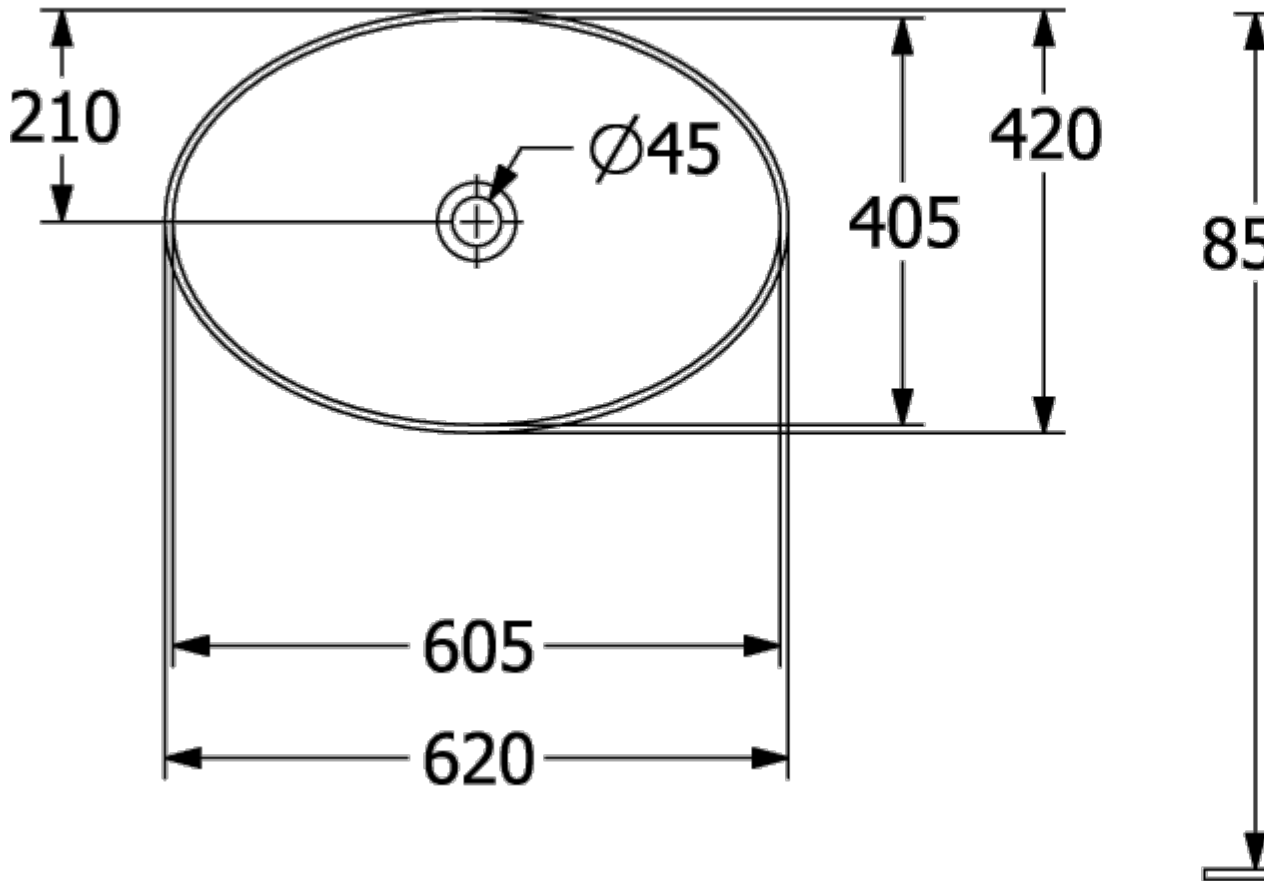

ТЕХНИЧЕСКИЕ ЧЕРТЕЖИ

4A480001