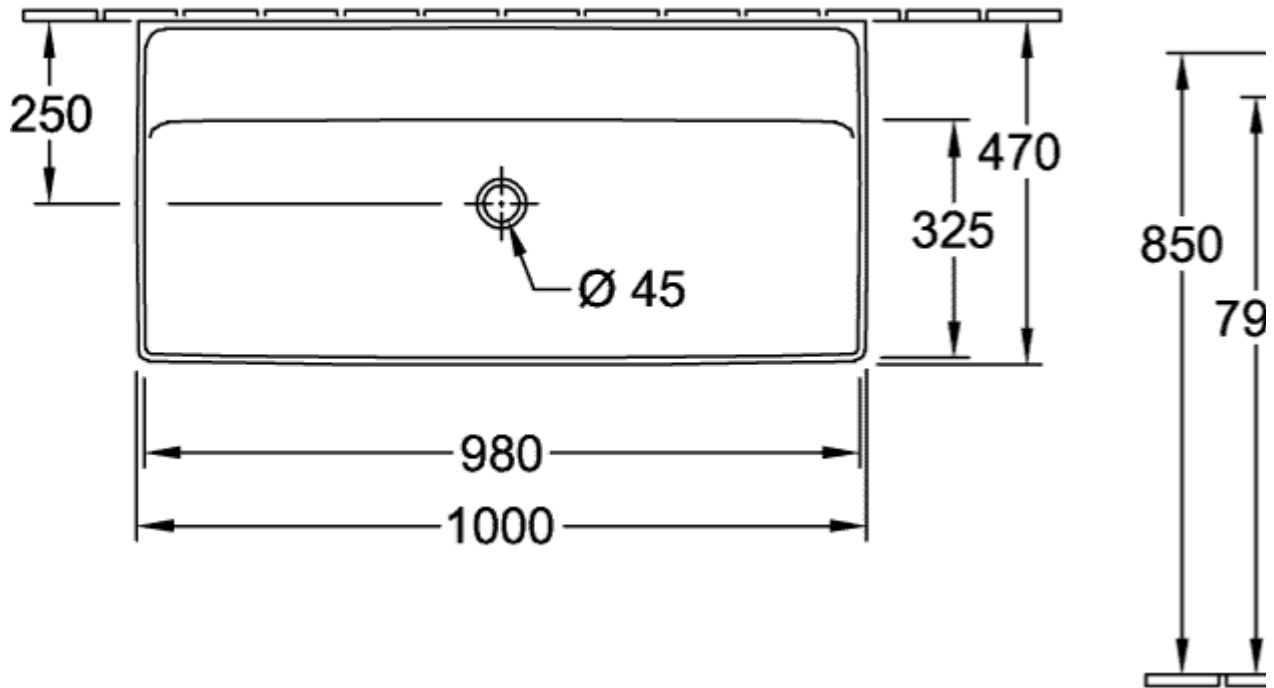

ТЕХНИЧЕСКИЕ ЧЕРТЕЖИ

4A33A301