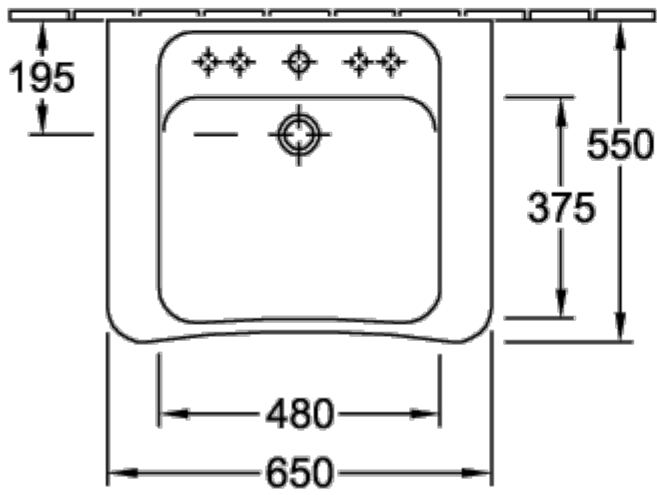

ТЕХНИЧЕСКИЕ ЧЕРТЕЖИ

517867R1
DE

FR+

	A	B	K	L
5178 60 / 61 / 62 / 63	555	600	370	435
5178 65 / 66 / 67 / 68	550	650	375	480

517867R1
DE

FR+

VICARE РАКОВИНА VICARE ОКРУГЛЫЕ ВЕРСИИ

ИНФОРМАЦИЯ ОБ ИЗДЕЛИИ