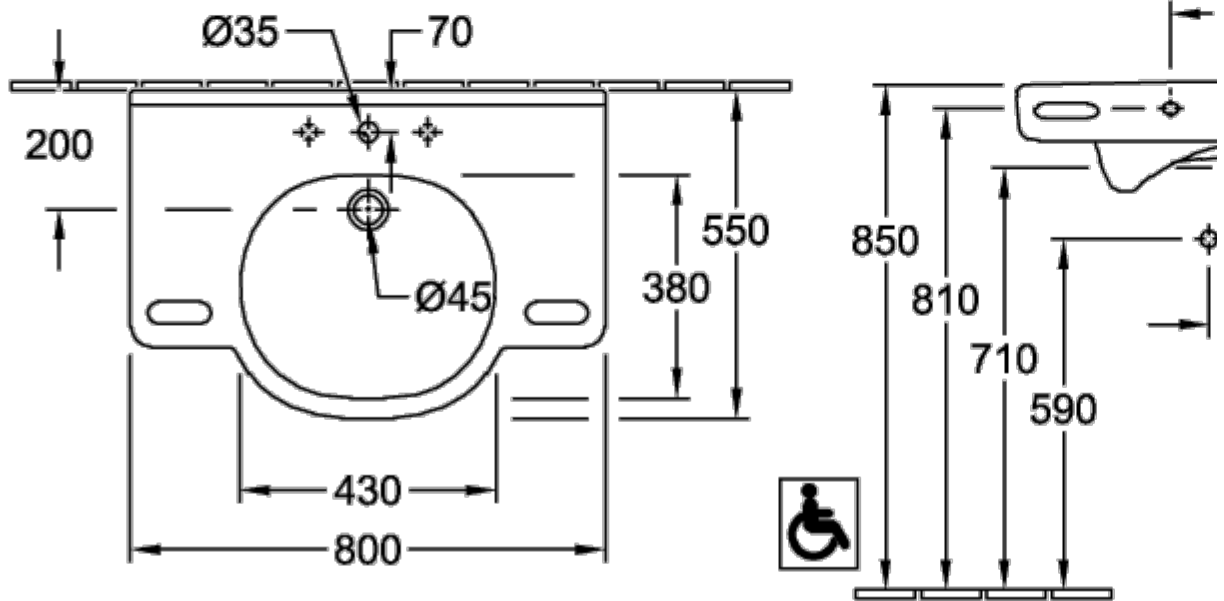

ТЕХНИЧЕСКИЕ ЧЕРТЕЖИ

41208001
DE

FR+

41208001
DE

FR+

VICARE РАКОВИНА VICARE ОКРУГЛЫЕ ВЕРСИИ

ИНФОРМАЦИЯ ОБ ИЗДЕЛИИ

Заголовок артикула	ViCare Раковина ViCare, 600 x 550 x 195 мм, Альпийский белый, с переливом
Номер артикула	41196001
Монтаж / тип монтажа	Настенный монтаж
Комплект поставки	1 x раковина
Глубина в мм	550
Ширина в мм	600
Высота в мм	195
Внутренняя глубина	100
Коллекция	ViCare
Подходит для	Смеситель с 3 отверстиями, Безбарьерное применение
Материал	Санитарная керамика
Поверхность	глянцевый
Название цвета	Альпийский белый
С переливом	Да
форма	Округлые версии
Название цвета	Альпийский белый
Антибактериальная поверхность (с AntiBac)	Нет
Легкая очистка поверхности (CeramicPlus)	Нет
Количество проделанных отверстий для крана	1
Количество предварительно сделанных отверстия для крана	2
Количество раковин	1