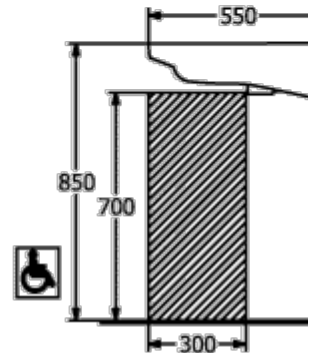

ТЕХНИЧЕСКИЕ ЧЕРТЕЖИ

4A688201
DE

FR+

4A688201
DE

FR+