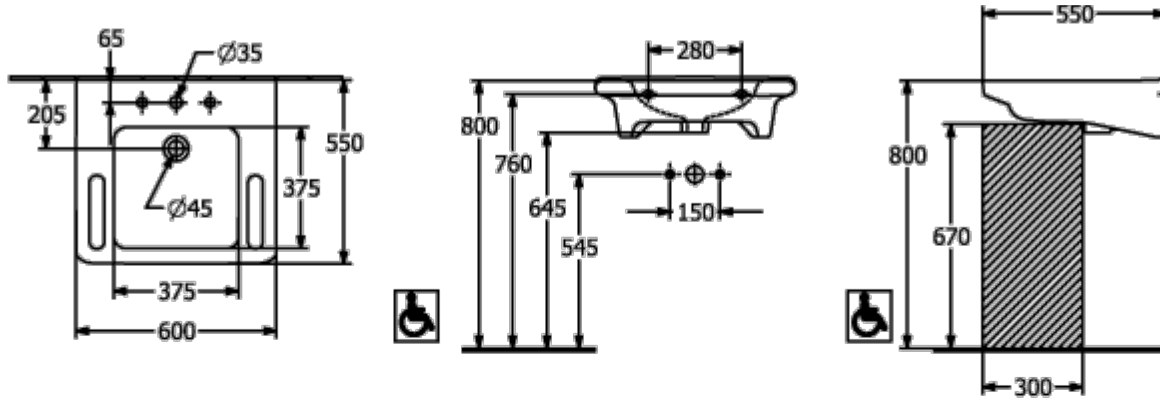

ТЕХНИЧЕСКИЕ ЧЕРТЕЖИ

4A686001

DE