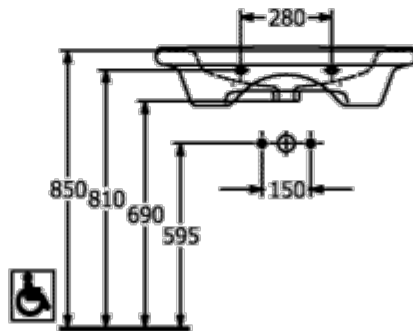

ТЕХНИЧЕСКИЕ ЧЕРТЕЖИ

4A688201
DE

FR+

4A688201
DE

FR+