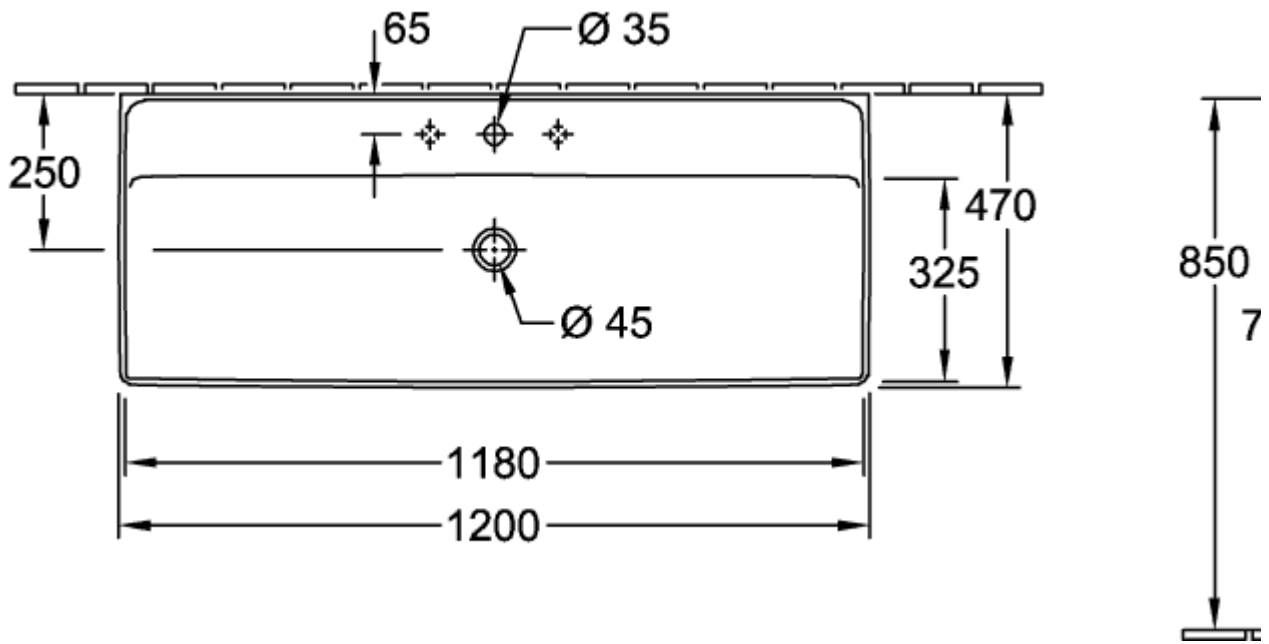

ТЕХНИЧЕСКИЕ ЧЕРТЕЖИ

4A33C501