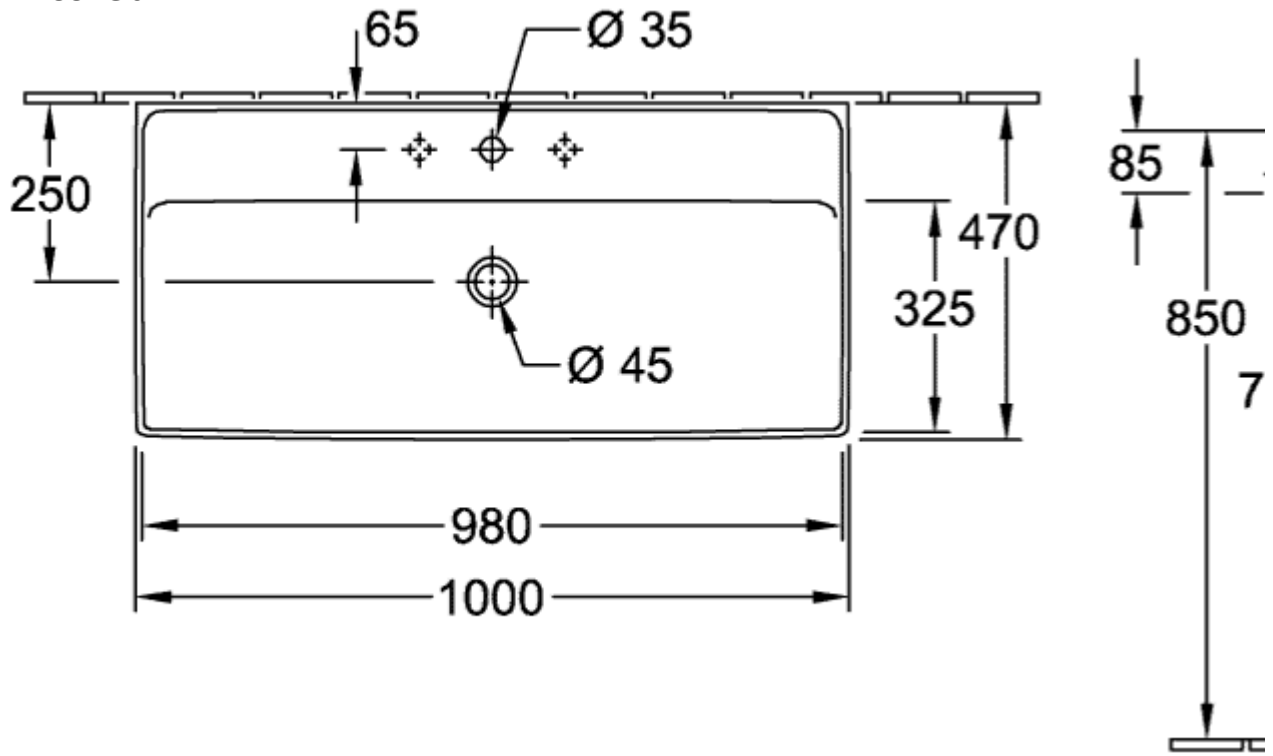

ТЕХНИЧЕСКИЕ ЧЕРТЕЖИ

4A331G01