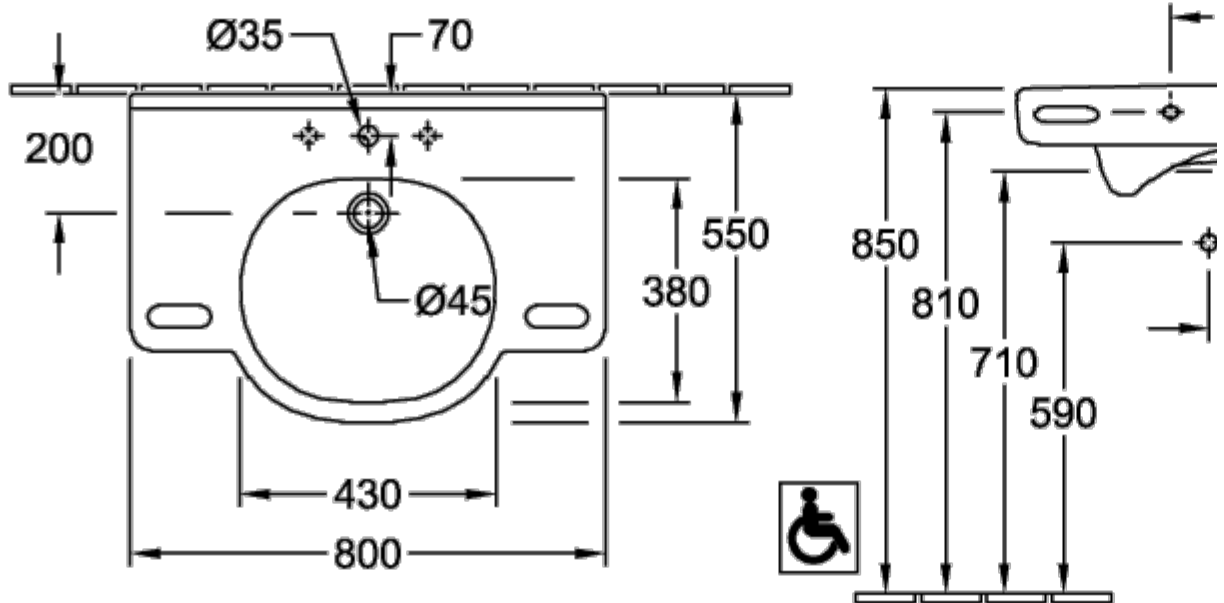

ТЕХНИЧЕСКИЕ ЧЕРТЕЖИ

41208001
DE

FR+