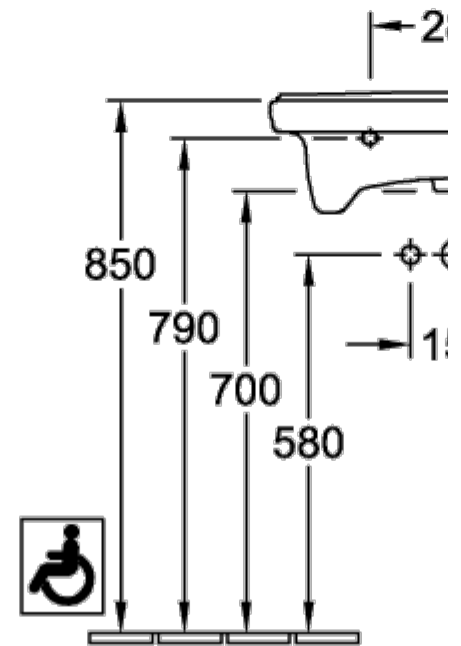

DE

FR+

41196001

DE

FR+

VICARE РАКОВИНА VICARE ПРЯМОУГОЛЬНАЯ МОДЕЛЬ

ИНФОРМАЦИЯ ОБ ИЗДЕЛИИ

Заголовок артикула	ViCare Раковина ViCare, 800 x 550 x 180 mm, Альпийский белый, с переливом
Номер артикула	4A688201
Монтаж / тип монтажа	Настенный монтаж
Комплект поставки	1 x раковина
Глубина в мм	550
Ширина в мм	800
Высота в мм	180
Внутренняя глубина	100
Коллекция	ViCare
Подходит для	без отверстия для крана, Безбарьерное применение
Материал	Санитарная керамика
Поверхность	глянцевый
Название цвета	Альпийский белый
С переливом	Да
форма	прямоугольная модель
Название цвета	Альпийский белый
Антибактериальная поверхность (с AntiBac)	Нет
Легкая очистка поверхности (CeramicPlus)	Нет
Количество раковин	1