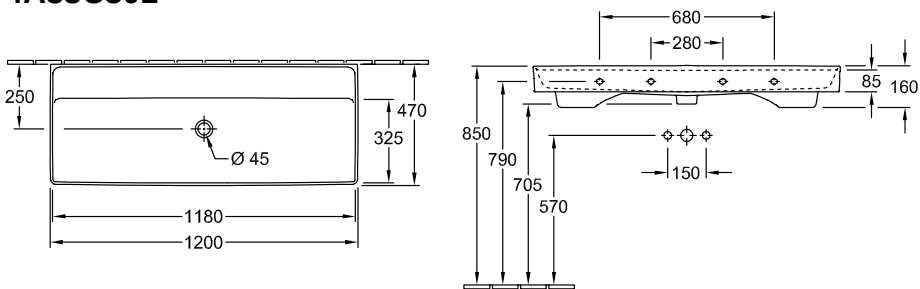

ТЕХНИЧЕСКИЕ ЧЕРТЕЖИ

4A33C301

4A33C301