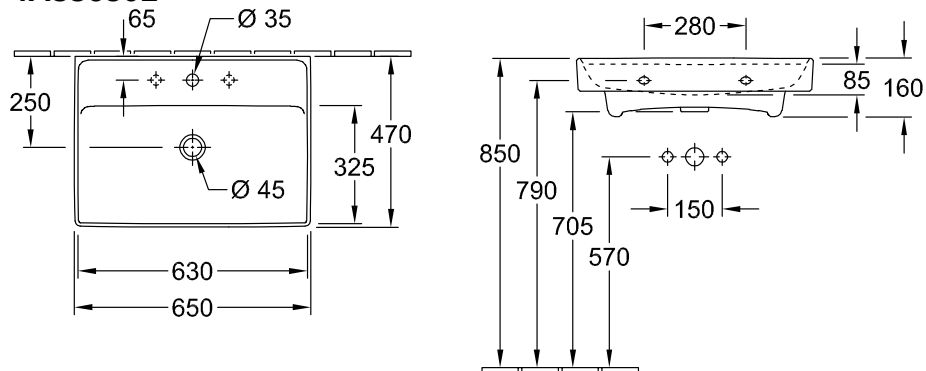

ТЕХНИЧЕСКИЕ ЧЕРТЕЖИ

4A336501

4A336501