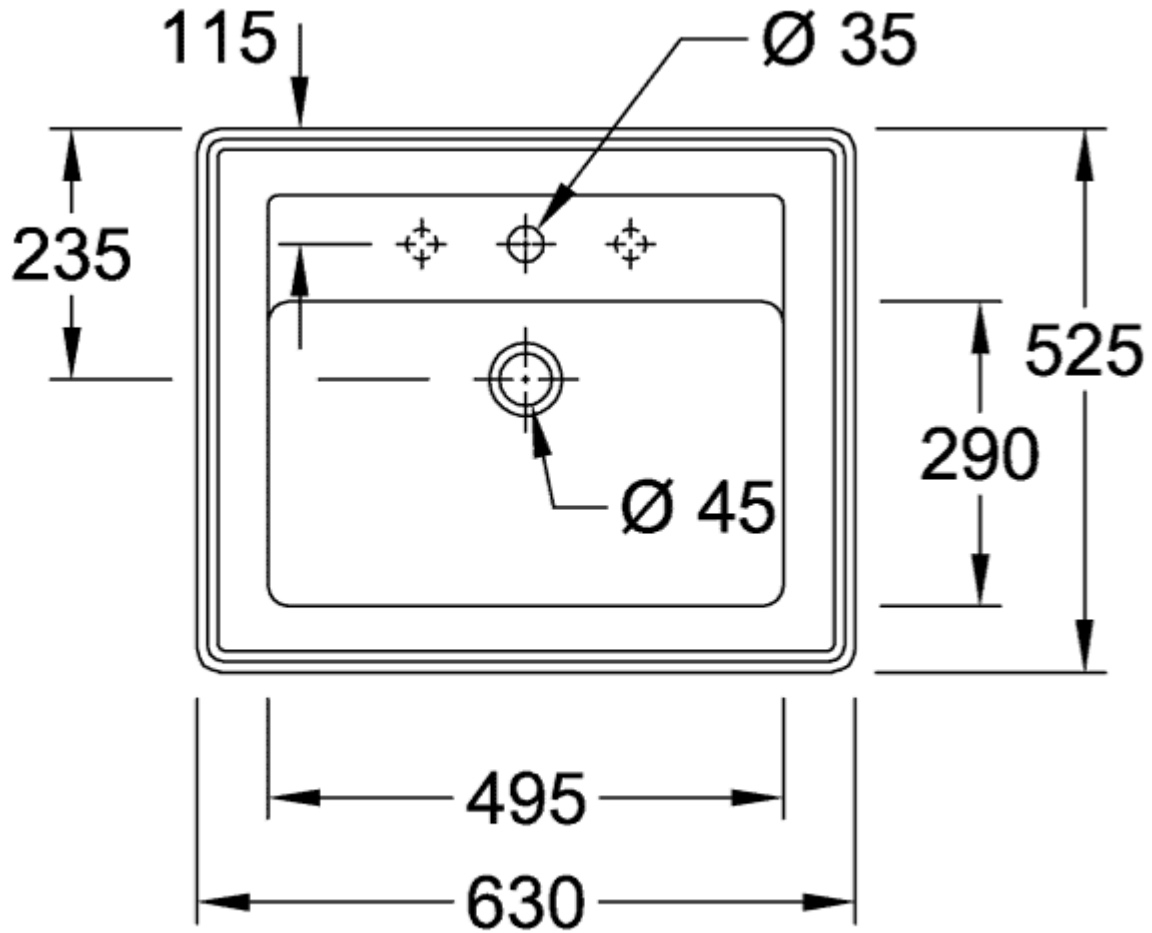

ТЕХНИЧЕСКИЕ ЧЕРТЕЖИ

710263R1