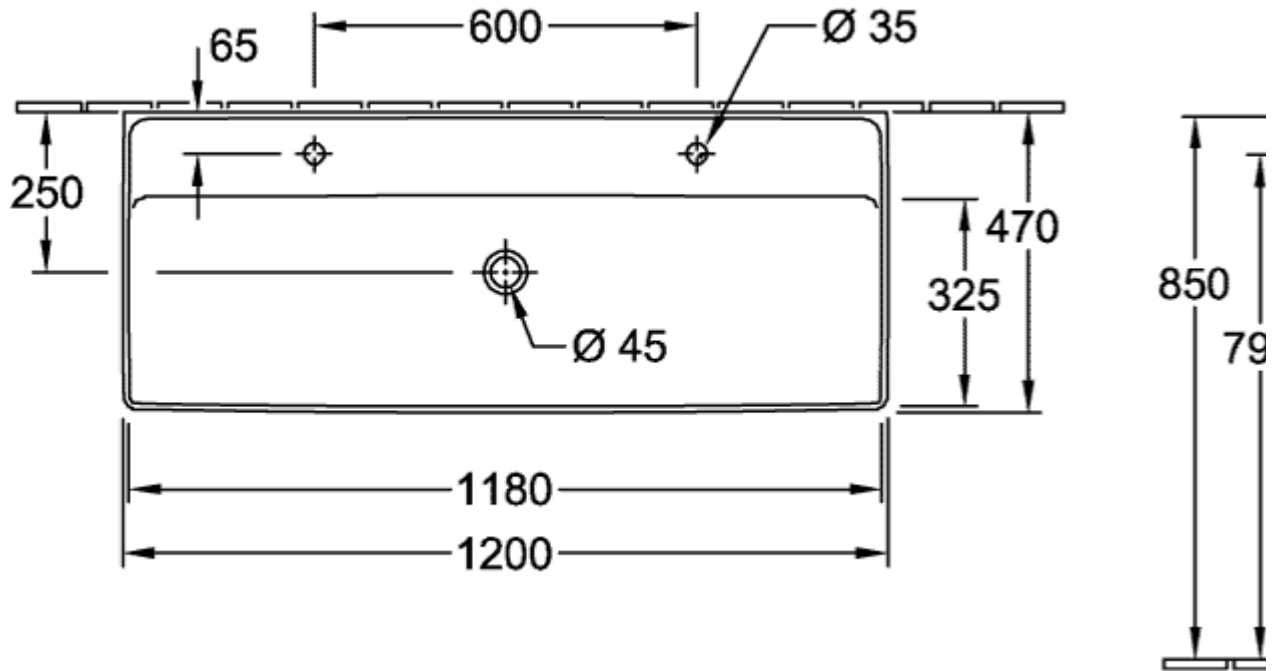

ТЕХНИЧЕСКИЕ ЧЕРТЕЖИ

4A33C101