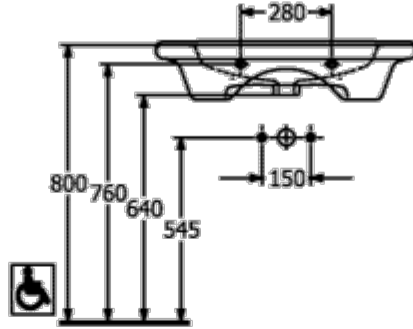

ТЕХНИЧЕСКИЕ ЧЕРТЕЖИ

4A688201
DE