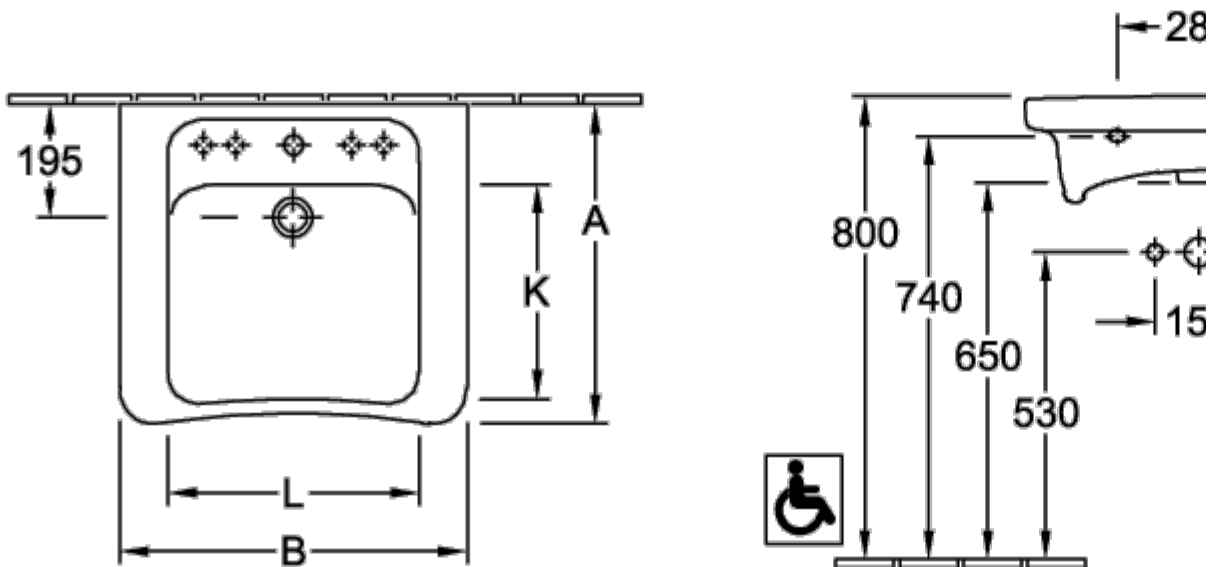

ТЕХНИЧЕСКИЕ ЧЕРТЕЖИ

517867R1
DE