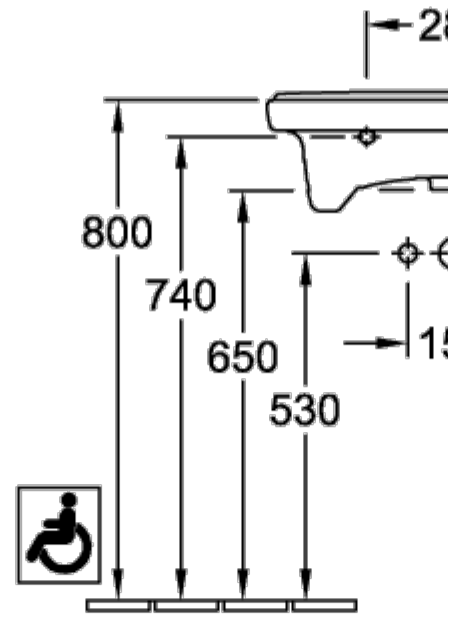

DE

FR+

41196001

DE

FR+

VICARE РАКОВИНА VICARE ПРЯМОУГОЛЬНАЯ МОДЕЛЬ

ИНФОРМАЦИЯ ОБ ИЗДЕЛИИ

Заголовок артикула	ViCare Раковина ViCare, 800 x 550 x 180 mm, Альпийский белый, с переливом
Номер артикула	4A688201
Монтаж / тип монтажа	Настенный монтаж
Комплект поставки	1 x раковина
Глубина в мм	550
Ширина в мм	800
Высота в мм	180
Внутренняя глубина	100
Коллекция	ViCare
Подходит для	без отверстия для крана, Безбарьерное применение
Материал	Санитарная керамика
Поверхность	глянцевый
Название цвета	Альпийский белый
С переливом	Да
форма	прямоугольная модель
Название цвета	Альпийский белый
Антибактериальная поверхность (с AntiBac)	Нет
Легкая очистка поверхности (CeramicPlus)	Нет
Количество раковин	1