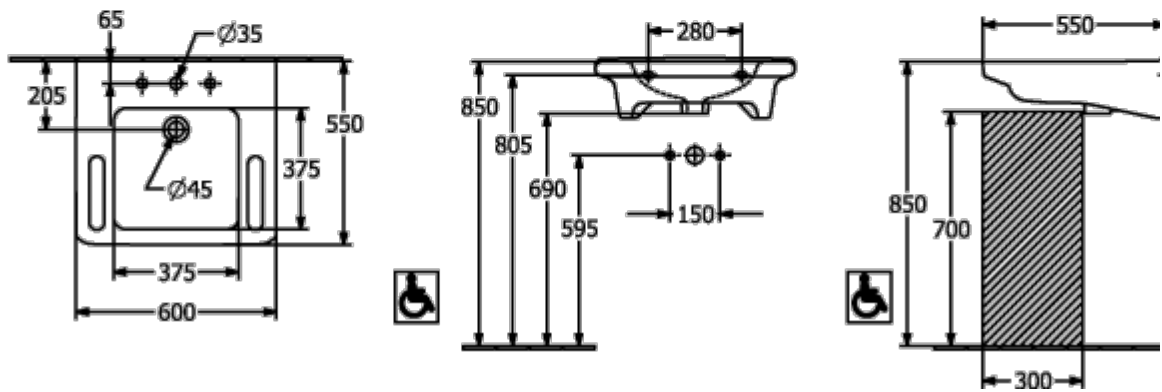

ТЕХНИЧЕСКИЕ ЧЕРТЕЖИ

4A686001

DE

FR+

4A686001

DE

FR+