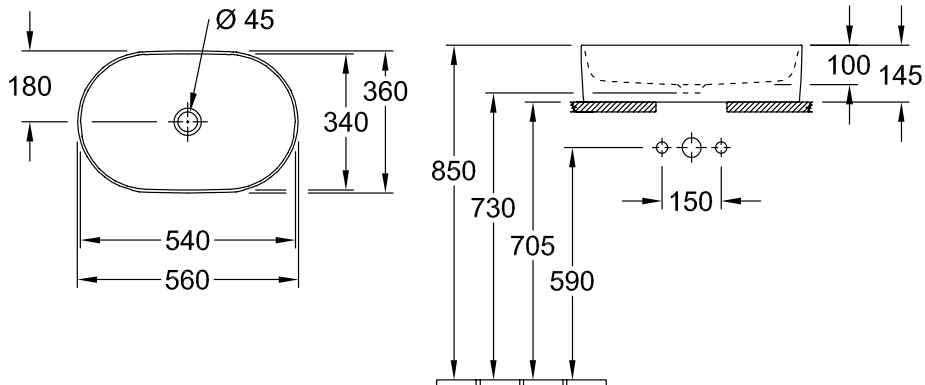

ТЕХНИЧЕСКИЕ ЧЕРТЕЖИ

4A1956RW

4A1956RW