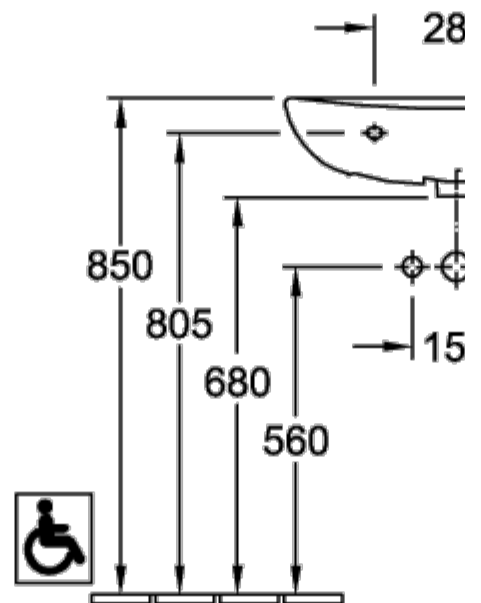

ТЕХНИЧЕСКИЕ ЧЕРТЕЖИ

71196101
DE

FR+