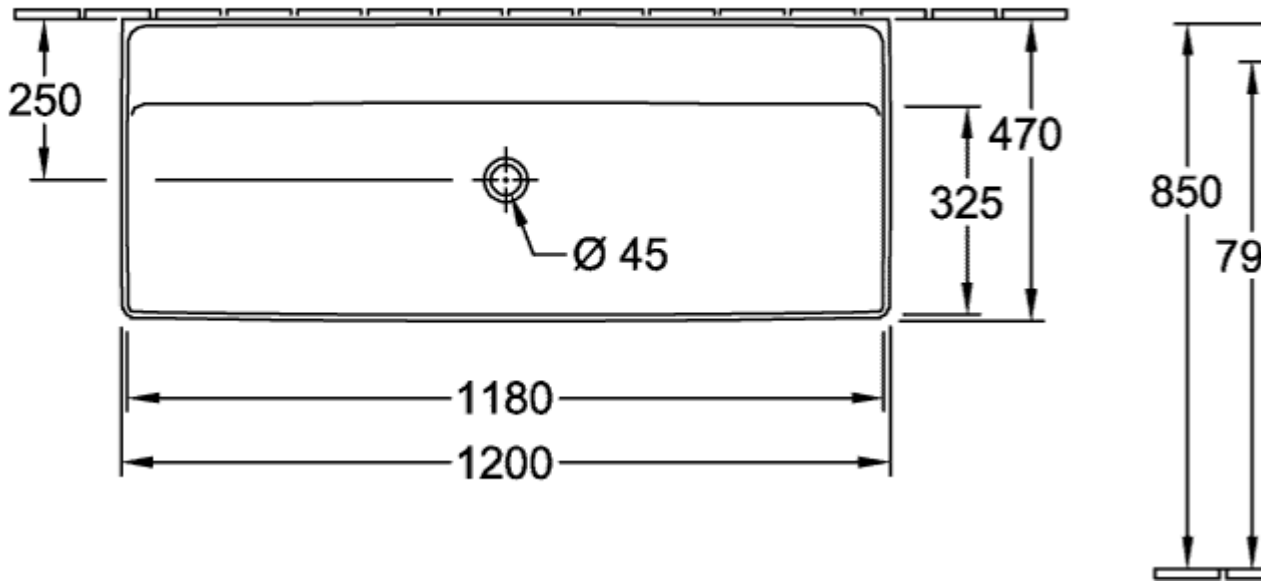

ТЕХНИЧЕСКИЕ ЧЕРТЕЖИ

4A33C301