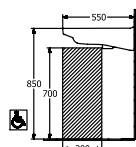

ТЕХНИЧЕСКИЕ ЧЕРТЕЖИ

4A688201
DE

FR+

4A688201
DE

FR+