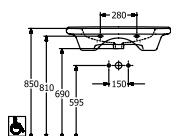

ТЕХНИЧЕСКИЕ ЧЕРТЕЖИ

4A688201
DE

FR+

4A688201
DE

FR+

VICARE РАКОВИНА VICARE ПРЯМОУГОЛЬНАЯ МОДЕЛЬ

ИНФОРМАЦИЯ ОБ ИЗДЕЛИИ

Заголовок артикула	ViCare Раковина ViCare, 600 x 550 x 180 мм, Альпийский белый, с переливом
Номер артикула	4A686001
Монтаж / тип монтажа	Настенный монтаж
Комплект поставки	1 x раковина
Глубина в мм	550
Ширина в мм	600
Высота в мм	180
Внутренняя глубина	100
Коллекция	ViCare
Подходит для	Смеситель с 3 отверстиями, Безбарьерное применение
Материал	Санитарная керамика
Поверхность	глянцевый
Название цвета	Альпийский белый
С переливом	Да
форма	прямоугольная модель
Название цвета	Альпийский белый
Антибактериальная поверхность (с AntiBac)	Нет
Легкая очистка поверхности (CeramicPlus)	Нет
Количество проделанных отверстий для крана	1
Количество предварительно сделанных отверстия для крана	2
Количество раковин	1