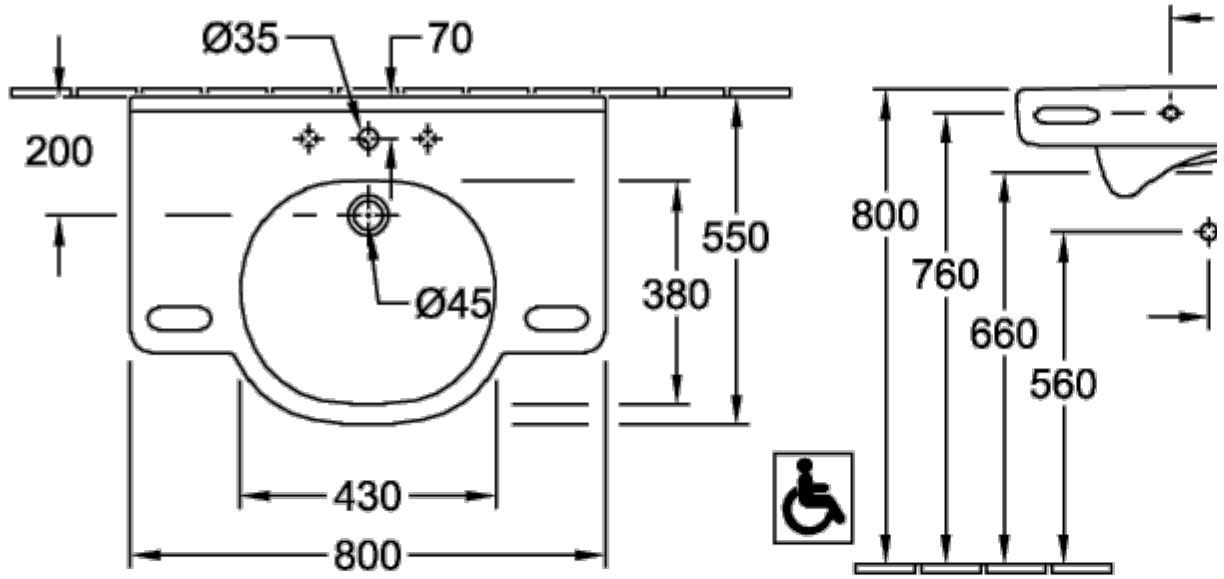

ТЕХНИЧЕСКИЕ ЧЕРТЕЖИ

41208001
DE

FR+

41208001
DE

FR+

VICARE РАКОВИНА VICARE ОКРУГЛЫЕ ВЕРСИИ

ИНФОРМАЦИЯ ОБ ИЗДЕЛИИ

Заголовок артикула	ViCare Раковина ViCare, 600 x 550 x 195 мм, Альпийский белый, с переливом
Номер артикула	41196001
Монтаж / тип монтажа	Настенный монтаж
Комплект поставки	1 x раковина
Глубина в мм	550
Ширина в мм	600
Высота в мм	195
Внутренняя глубина	100
Коллекция	ViCare
Подходит для	Смеситель с 3 отверстиями, Безбарьерное применение
Материал	Санитарная керамика
Поверхность	глянцевый
Название цвета	Альпийский белый
С переливом	Да
форма	Округлые версии
Название цвета	Альпийский белый
Антибактериальная поверхность (с AntiBac)	Нет
Легкая очистка поверхности (CeramicPlus)	Нет
Количество проделанных отверстий для крана	1
Количество предварительно сделанных отверстия для крана	2
Количество раковин	1