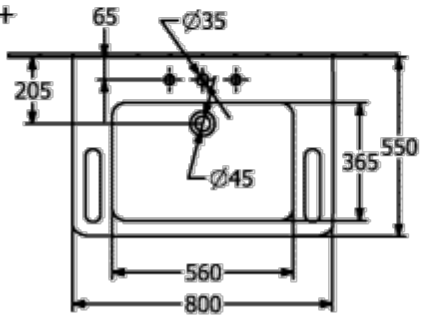

ТЕХНИЧЕСКИЕ ЧЕРТЕЖИ

4A688201
DE

FR+

4A688201
DE

FR+