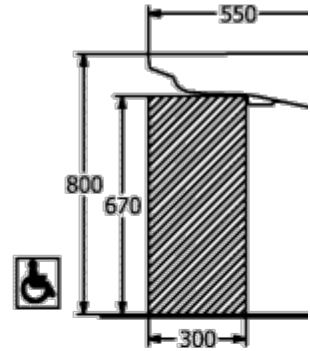

ТЕХНИЧЕСКИЕ ЧЕРТЕЖИ

4A688201
DE