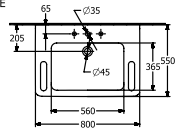

ТЕХНИЧЕСКИЕ ЧЕРТЕЖИ

4A688201
DE

FR+

4A688201
DE

FR+

VICARE РАКОВИНА VICARE ПРЯМОУГОЛЬНАЯ МОДЕЛЬ

ИНФОРМАЦИЯ ОБ ИЗДЕЛИИ

Заголовок артикула	ViCare Раковина ViCare, 600 x 550 x 180 мм, Альпийский белый, с переливом
Номер артикула	4A686001
Монтаж / тип монтажа	Настенный монтаж
Комплект поставки	1 x раковина
Глубина в мм	550
Ширина в мм	600
Высота в мм	180
Внутренняя глубина	100
Коллекция	ViCare
Подходит для	Смеситель с 3 отверстиями, Безбарьерное применение
Материал	Санитарная керамика
Поверхность	глянцевый
Название цвета	Альпийский белый
С переливом	Да
форма	прямоугольная модель
Название цвета	Альпийский белый
Антибактериальная поверхность (с AntiBac)	Нет
Легкая очистка поверхности (CeramicPlus)	Нет
Количество проделанных отверстий для крана	1
Количество предварительно сделанных отверстия для крана	2
Количество раковин	1