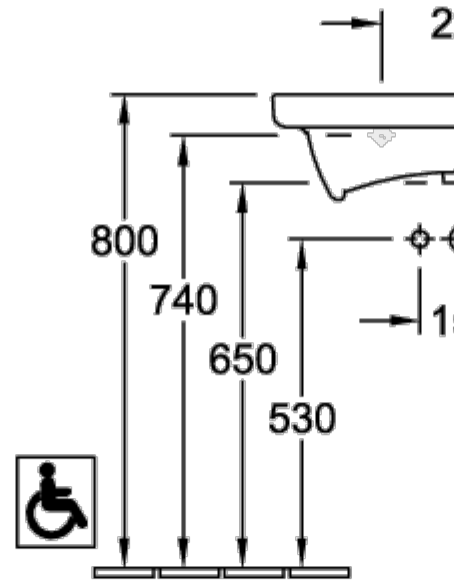

ТЕХНИЧЕСКИЕ ЧЕРТЕЖИ

517867R1
DE

FR+

	A	B	K	L
5178 60 / 61 / 62 / 63	555	600	370	435
5178 65 / 66 / 67 / 68	550	650	375	480

517867R1
DE

FR+

VICARE РАКОВИНА VICARE ОКРУГЛЫЕ ВЕРСИИ

ИНФОРМАЦИЯ ОБ ИЗДЕЛИИ