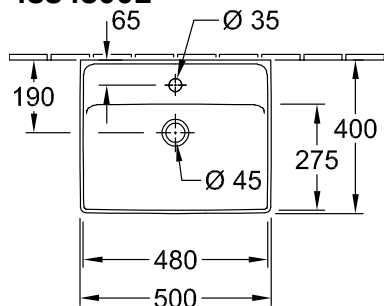

8

□

43345001