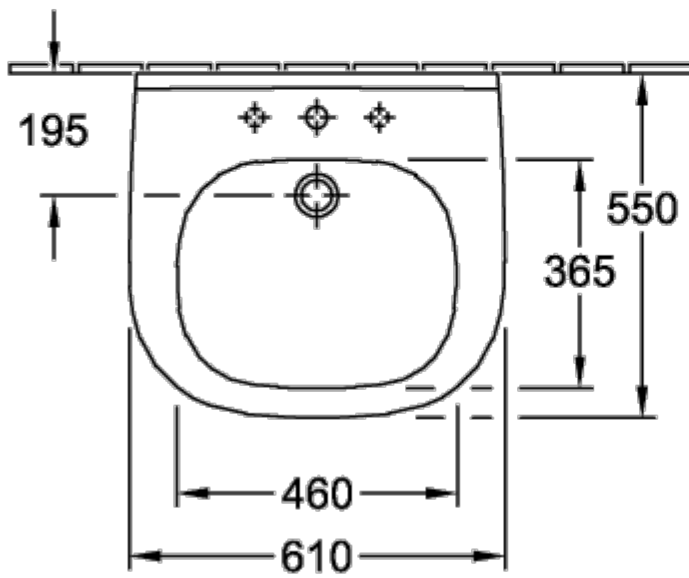

DE

FR+

41196001

DE

FR+

VICARE РАКОВИНА VICARE ПРЯМОУГОЛЬНАЯ МОДЕЛЬ

ИНФОРМАЦИЯ ОБ ИЗДЕЛИИ

Заголовок артикула	ViCare Раковина ViCare, 800 x 550 x 180 mm, Альпийский белый, с переливом
Номер артикула	4A688201
Монтаж / тип монтажа	Настенный монтаж
Комплект поставки	1 x раковина
Глубина в мм	550
Ширина в мм	800
Высота в мм	180
Внутренняя глубина	100
Коллекция	ViCare
Подходит для	без отверстия для крана, Безбарьерное применение
Материал	Санитарная керамика
Поверхность	глянцевый
Название цвета	Альпийский белый
С переливом	Да
форма	прямоугольная модель
Название цвета	Альпийский белый
Антибактериальная поверхность (с AntiBac)	Нет
Легкая очистка поверхности (CeramicPlus)	Нет
Количество раковин	1