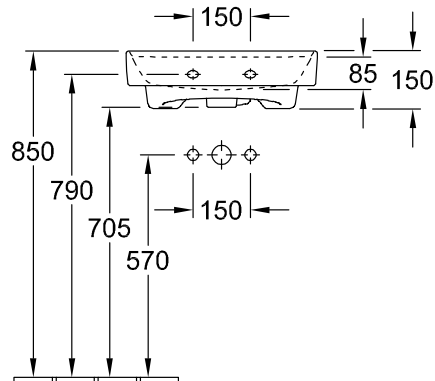

8

□

43345001