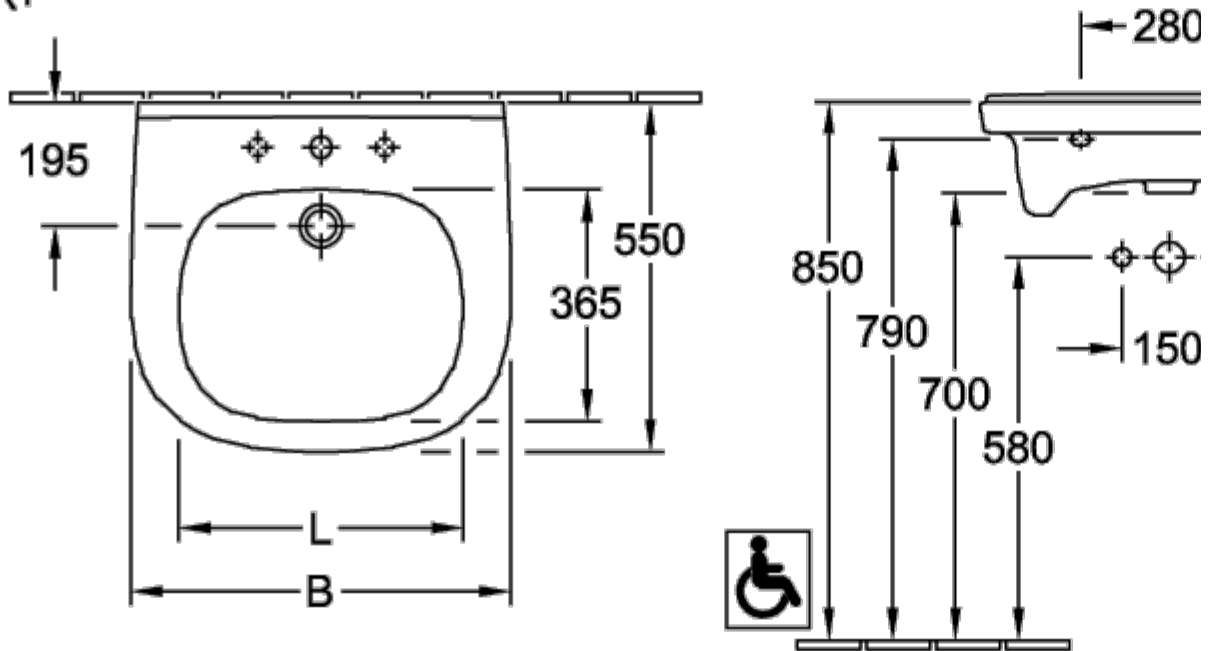

ТЕХНИЧЕСКИЕ ЧЕРТЕЖИ

41196001
DE

FR+

	B	L
4119 55	560	420
4119 60	610	460