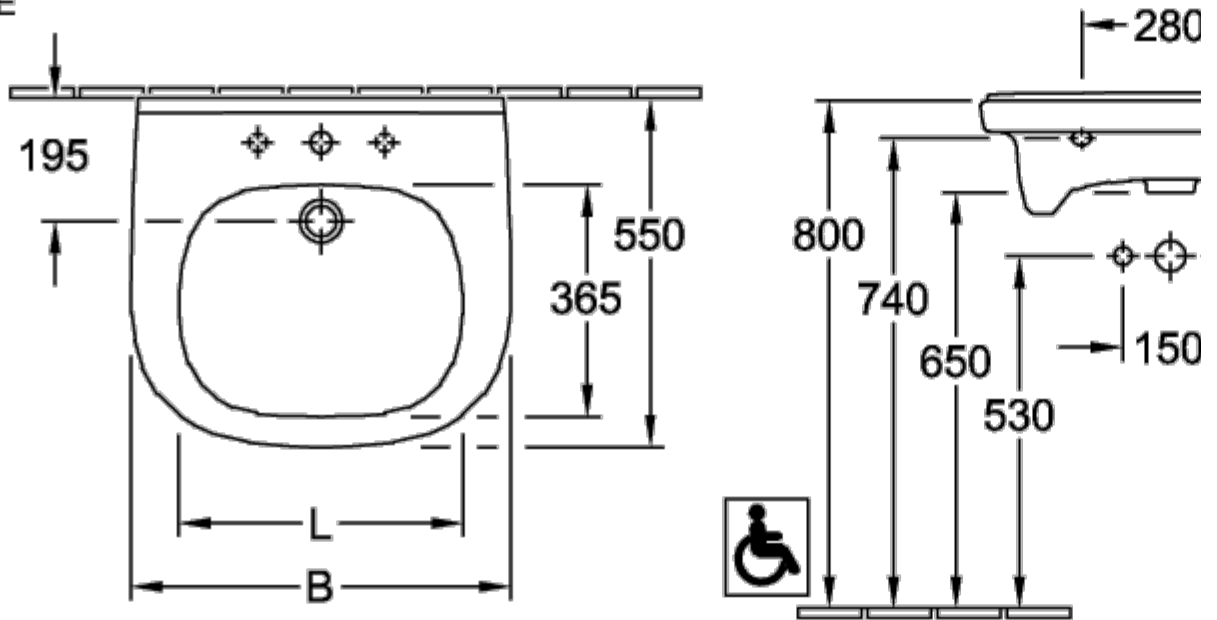

ТЕХНИЧЕСКИЕ ЧЕРТЕЖИ

41196001
DE