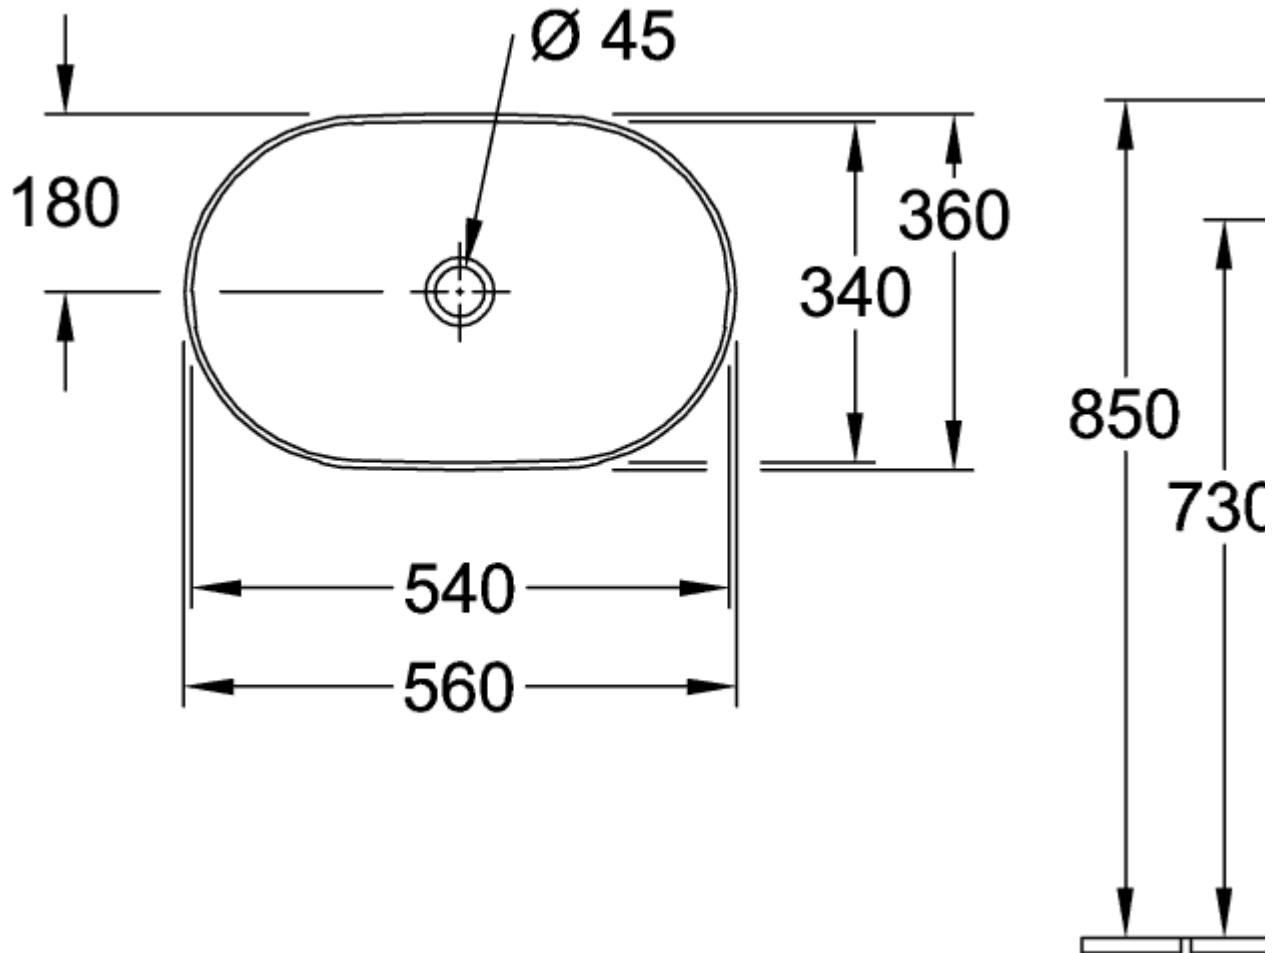

ТЕХНИЧЕСКИЕ ЧЕРТЕЖИ

4A1956RW