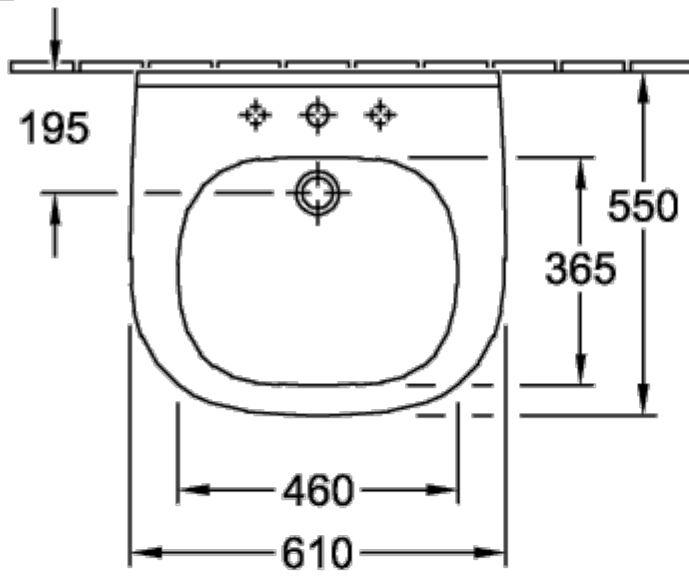

DE

FR+

41196001

DE

FR+

VICARE РАКОВИНА VICARE ПРЯМОУГОЛЬНАЯ МОДЕЛЬ

ИНФОРМАЦИЯ ОБ ИЗДЕЛИИ

Заголовок артикула	ViCare Раковина ViCare, 800 x 550 x 180 mm, Альпийский белый, с переливом
Номер артикула	4A688201
Монтаж / тип монтажа	Настенный монтаж
Комплект поставки	1 x раковина
Глубина в мм	550
Ширина в мм	800
Высота в мм	180
Внутренняя глубина	100
Коллекция	ViCare
Подходит для	без отверстия для крана, Безбарьерное применение
Материал	Санитарная керамика
Поверхность	глянцевый
Название цвета	Альпийский белый
С переливом	Да
форма	прямоугольная модель
Название цвета	Альпийский белый
Антибактериальная поверхность (с AntiBac)	Нет
Легкая очистка поверхности (CeramicPlus)	Нет
Количество раковин	1