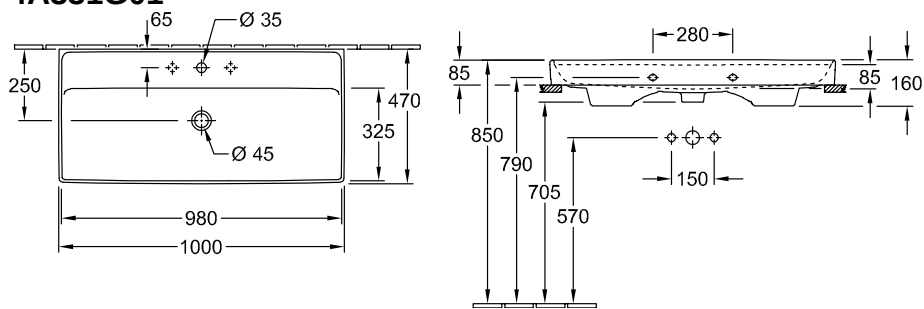

ТЕХНИЧЕСКИЕ ЧЕРТЕЖИ

4A331G01

4A331G01