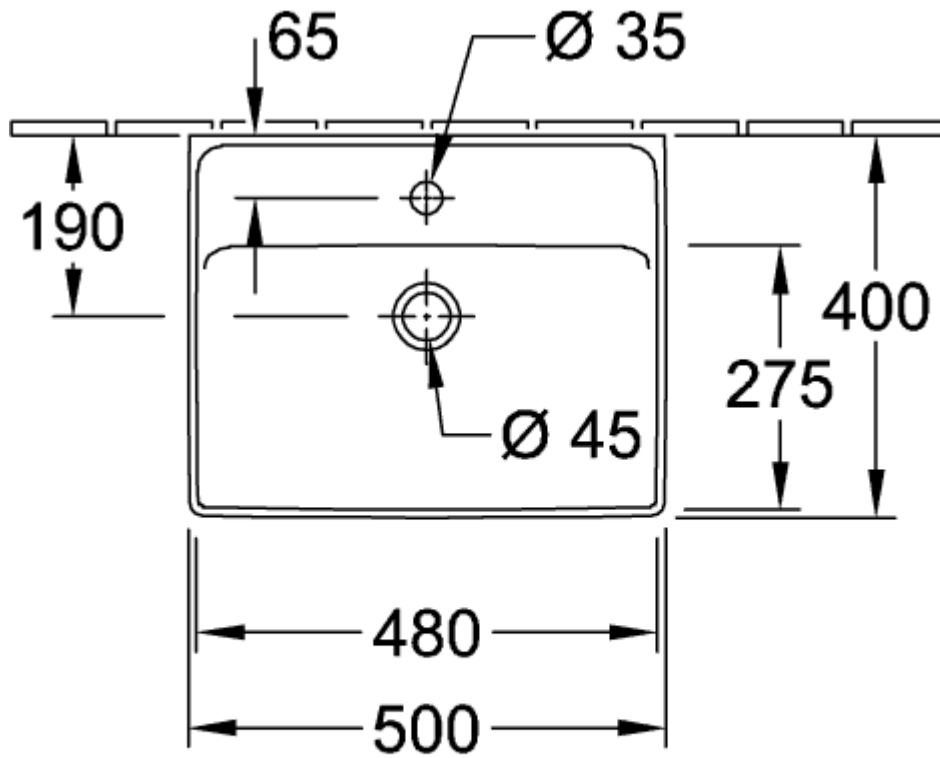

ТЕХНИЧЕСКИЕ ЧЕРТЕЖИ

43345001