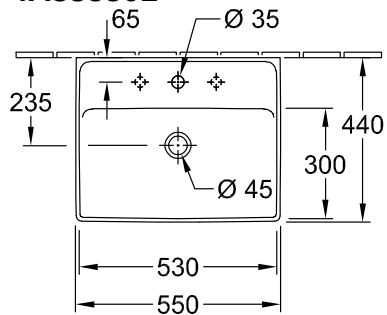

ТЕХНИЧЕСКИЕ ЧЕРТЕЖИ

4A335501

ε

□

4A335501

COLLARO РАКОВИНА ДЛЯ УСТАНОВКИ НА СТОЛЕШНИЦУ КВАДРАТНАЯ МОДЕЛЬ

ИНФОРМАЦИЯ ОБ ИЗДЕЛИИ

Заголовок артикула	Collaro Раковина для установки на столешницу, 380 x 380 x 145 mm, Альпийский белый, без перелива
Номер артикула	4A213801
Монтаж / тип монтажа	Накладная версия
Указания по монтажу	Рекомендация: монтаж с минимальным расстоянием между задней стенкой раковины и стеной: 50 mm
Комплект поставки	1 x раковина, устанавливаемая на столешницу, 1 x крепежный комплект 1 x шаблон для выреза
Глубина в мм	380
Ширина в мм	380
Высота в мм	145
Внутренняя глубина	100
Коллекция	Collaro
Указания для смесителя/крана	<ul style="list-style-type: none">• При использовании настенного смесителя мы рекомендуем длину излива не менее 210 мм• Внимание: модели без перелива должны быть оснащены незапираемым сливным клапаном
Подходит для	Смеситель для настенного монтажа, Подходящая мебель Смеситель с более высокой ножкой
Материал	TitanCeram
Поверхность	глянцевый
Название цвета	Альпийский белый
С переливом	Нет
форма	квадратная модель
Название цвета	Альпийский белый
Антибактериальная поверхность (с AntiBac)	Нет
Легкая очистка поверхности (CeramicPlus)	Нет
Нижняя сторона раковины	нешлифованный
Количество раковин	1