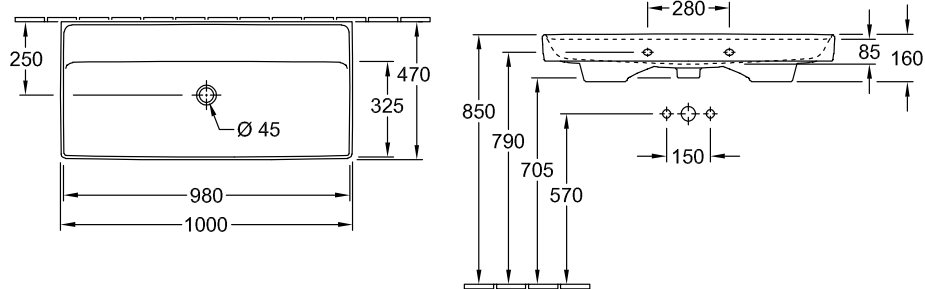

ТЕХНИЧЕСКИЕ ЧЕРТЕЖИ

4A33A301

4A33A301

РАКОВИНА ДЛЯ УСТАНОВКИ НА ТУМБУ

КОЛЛЕКЦИЯ
Finion

НАИМЕНОВАНИЕ ИЗДЕЛИЯ
Раковина для установки на тумбу

НОМЕР МОДЕЛИ
4164AB

РАЗМЕР
1000 x 500 x 160 mm