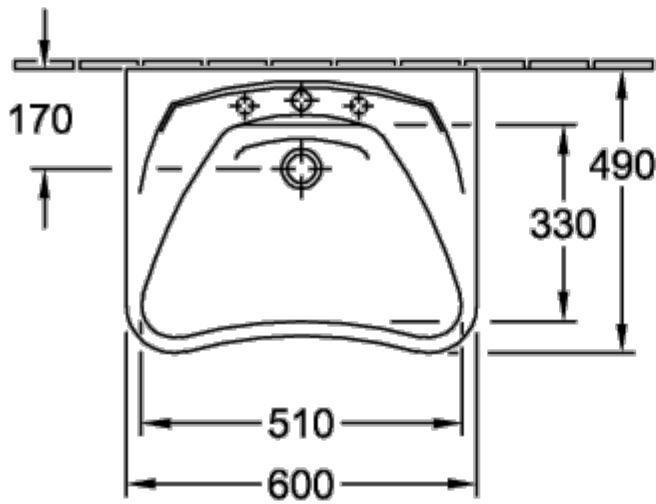

ТЕХНИЧЕСКИЕ ЧЕРТЕЖИ

71196101
DE