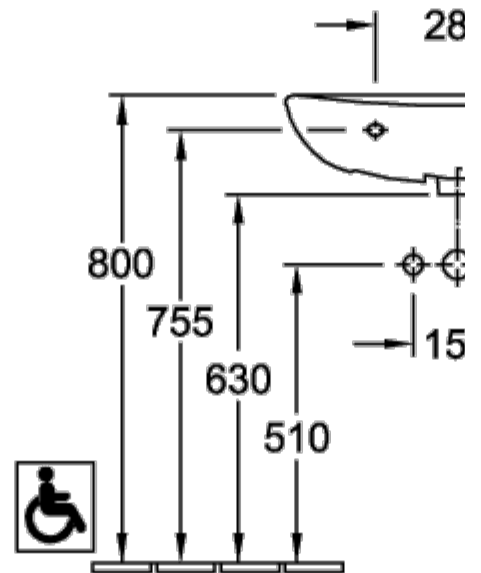

ТЕХНИЧЕСКИЕ ЧЕРТЕЖИ

71196101
DE