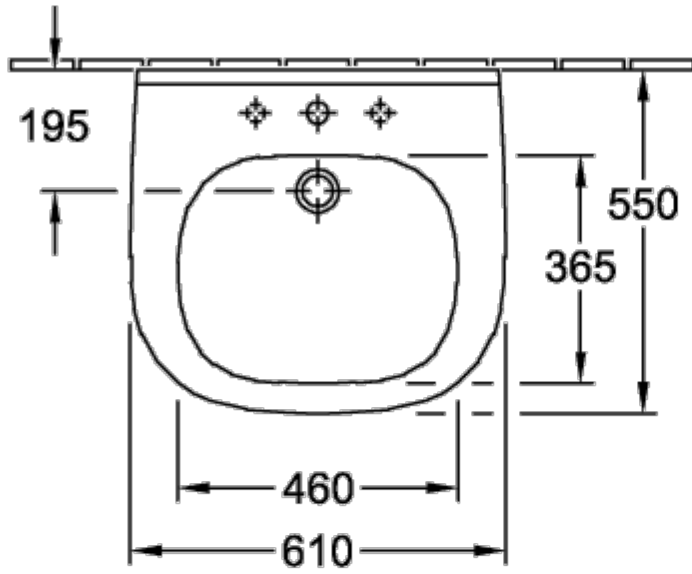

41196001

DE