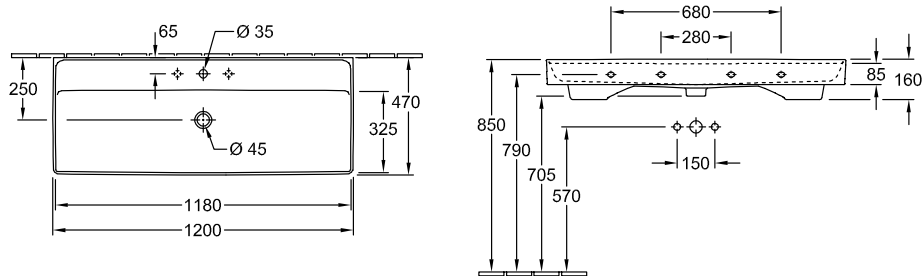

ТЕХНИЧЕСКИЕ ЧЕРТЕЖИ

4A33C501

4A33C501