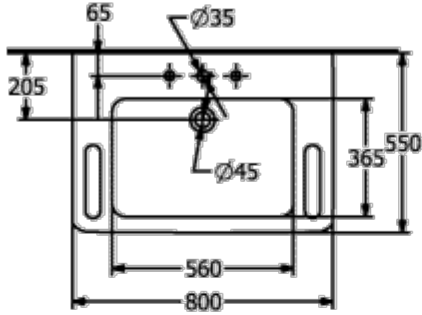

ТЕХНИЧЕСКИЕ ЧЕРТЕЖИ

4A688201
DE