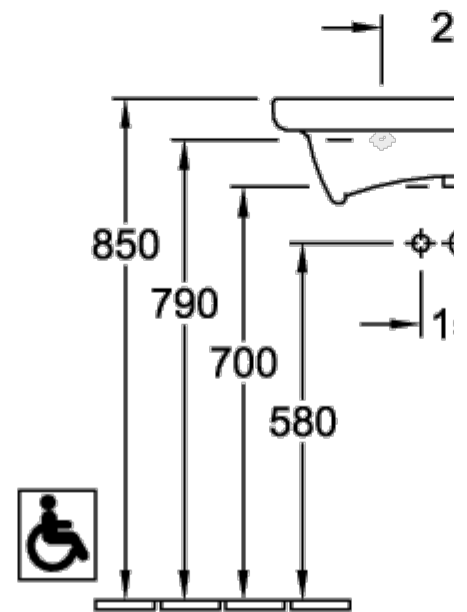

ТЕХНИЧЕСКИЕ ЧЕРТЕЖИ

517867R1
DE

FR+

	A	B	K	L
5178 60 / 61 / 62 / 63	555	600	370	435
5178 65 / 66 / 67 / 68	550	650	375	480

517867R1
DE

FR+

VICARE РАКОВИНА VICARE ОКРУГЛЫЕ ВЕРСИИ

ИНФОРМАЦИЯ ОБ ИЗДЕЛИИ