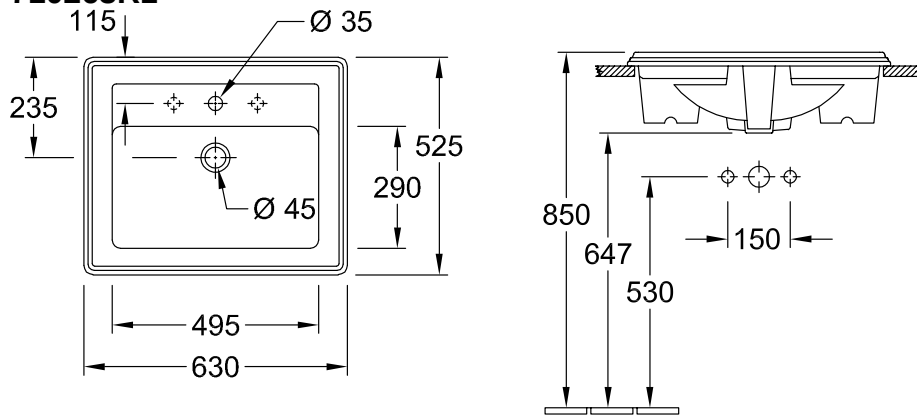

ТЕХНИЧЕСКИЕ ЧЕРТЕЖИ

710263R1

710263R1