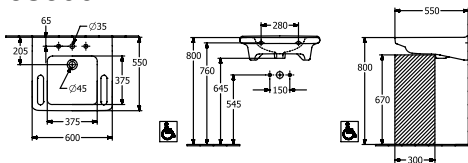

4A686001

DE