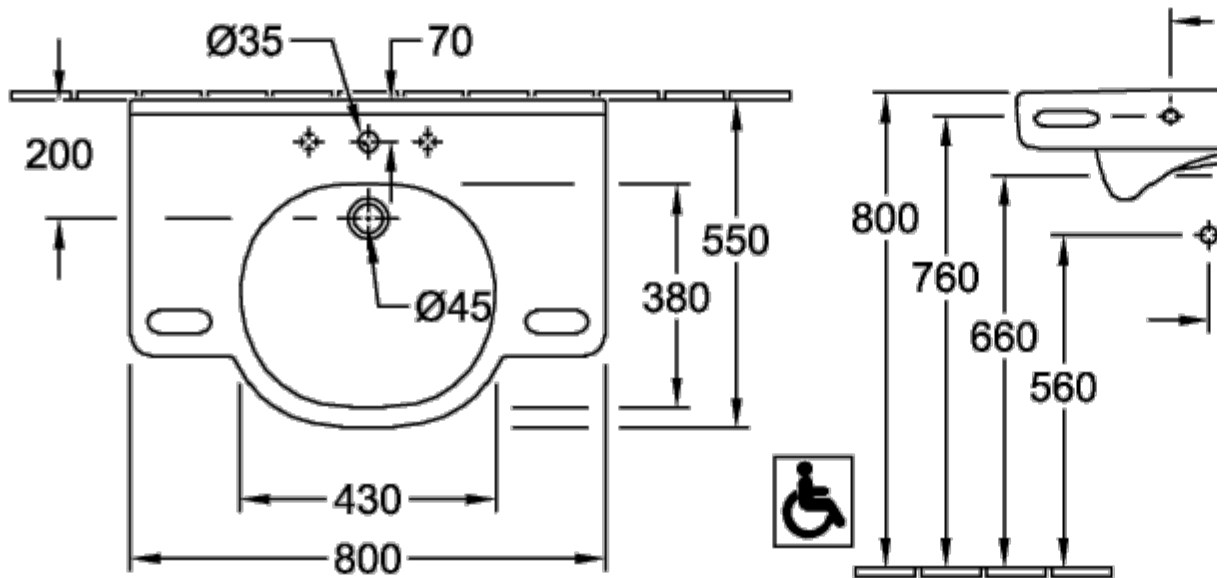

ТЕХНИЧЕСКИЕ ЧЕРТЕЖИ

41208001
DE