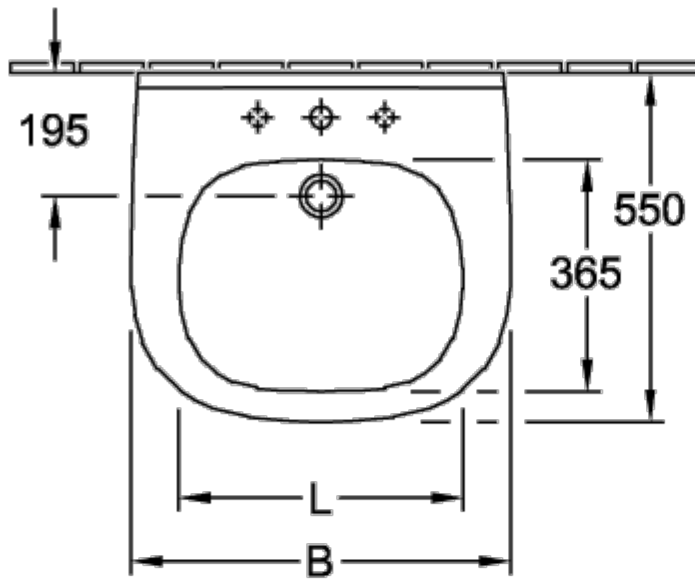

41196001
DE