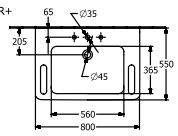

ТЕХНИЧЕСКИЕ ЧЕРТЕЖИ

4A688201
DE

FR+

4A688201
DE

FR+