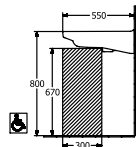

4A688201
DE