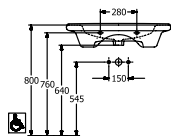

ТЕХНИЧЕСКИЕ ЧЕРТЕЖИ

4A688201
DE

FR+

4A688201
DE

FR+

VICARE РАКОВИНА VICARE ПРЯМОУГОЛЬНАЯ МОДЕЛЬ

ИНФОРМАЦИЯ ОБ ИЗДЕЛИИ

Заголовок артикула	ViCare Раковина ViCare, 600 x 550 x 180 мм, Альпийский белый, с переливом
Номер артикула	4A686001
Монтаж / тип монтажа	Настенный монтаж
Комплект поставки	1 x раковина
Глубина в мм	550
Ширина в мм	600
Высота в мм	180
Внутренняя глубина	100
Коллекция	ViCare
Подходит для	Смеситель с 3 отверстиями, Безбарьерное применение
Материал	Санитарная керамика
Поверхность	глянцевый
Название цвета	Альпийский белый
С переливом	Да
форма	прямоугольная модель
Название цвета	Альпийский белый
Антибактериальная поверхность (с AntiBac)	Нет
Легкая очистка поверхности (CeramicPlus)	Нет
Количество проделанных отверстий для крана	1
Количество предварительно сделанных отверстия для крана	2
Количество раковин	1