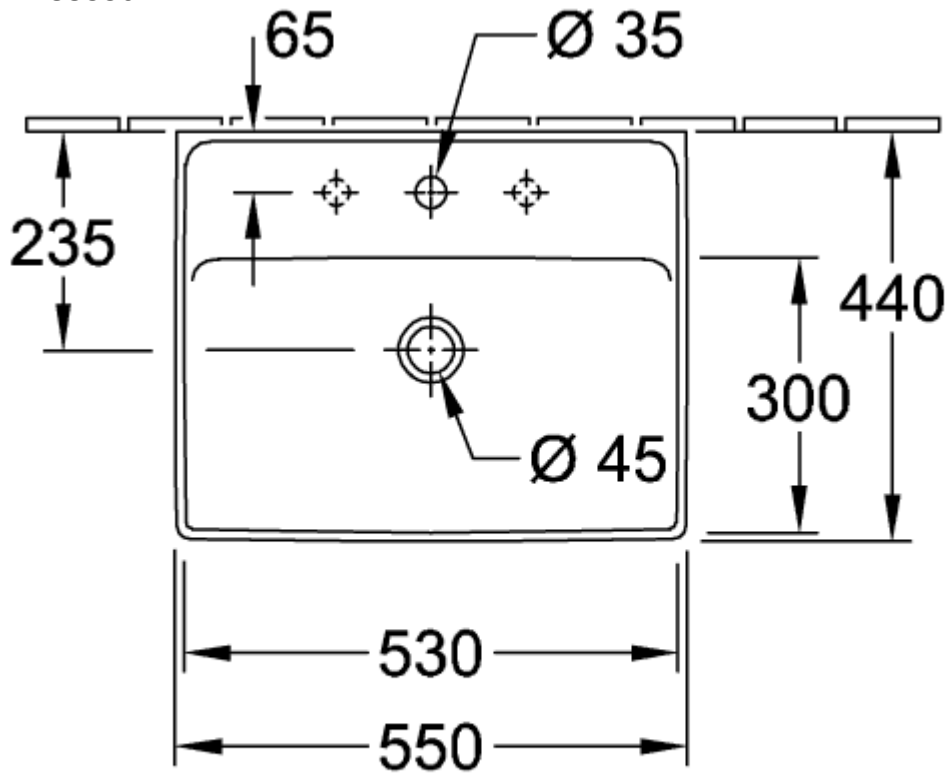

ТЕХНИЧЕСКИЕ ЧЕРТЕЖИ

4A335501