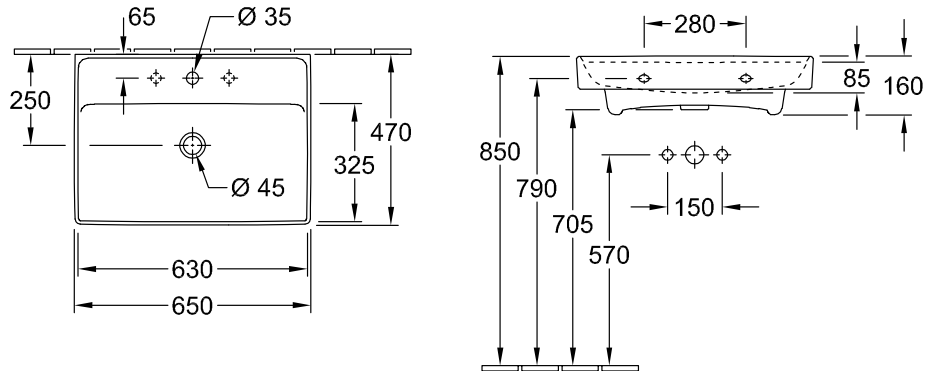

ТЕХНИЧЕСКИЕ ЧЕРТЕЖИ

4A336801

4A336801