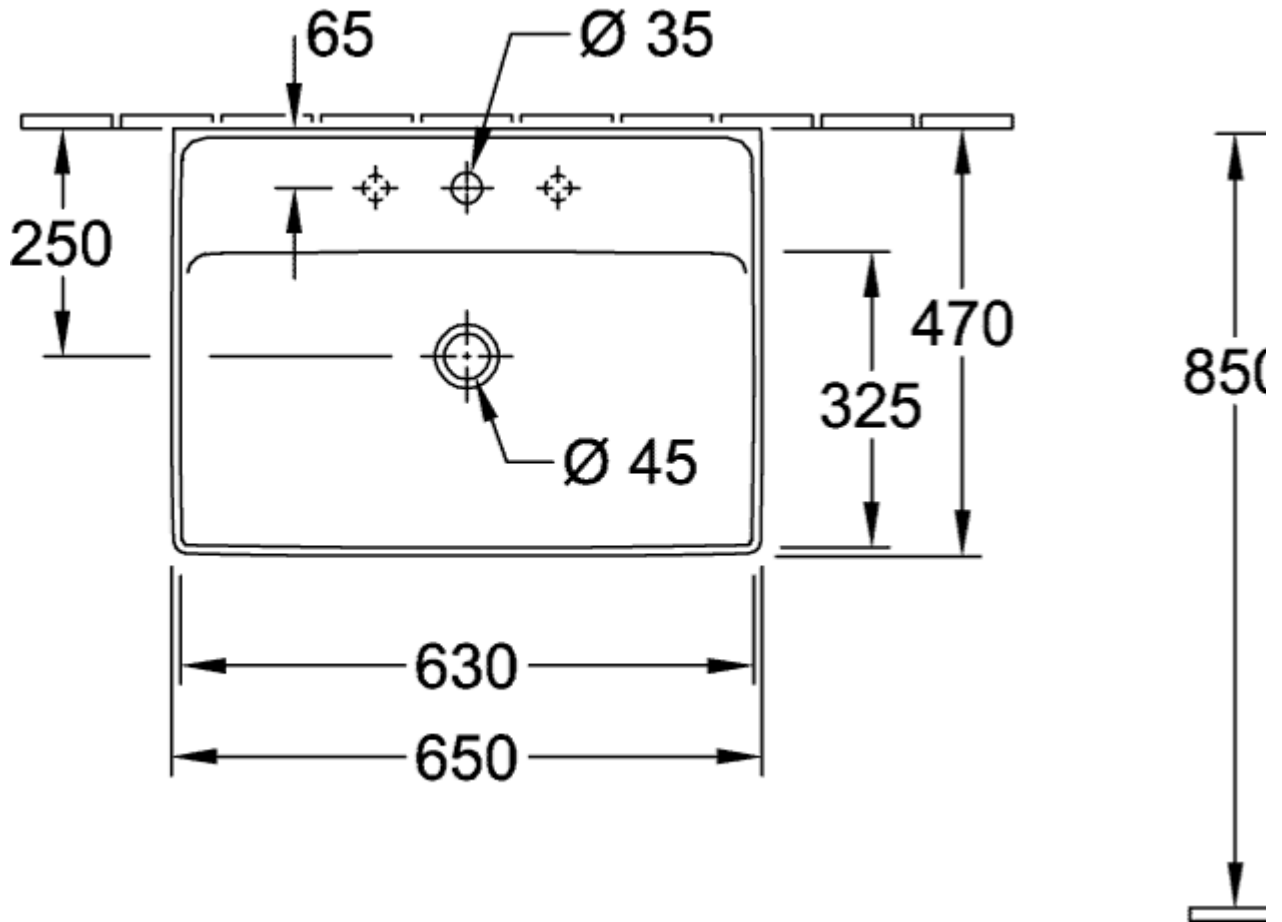

ТЕХНИЧЕСКИЕ ЧЕРТЕЖИ

4A336801