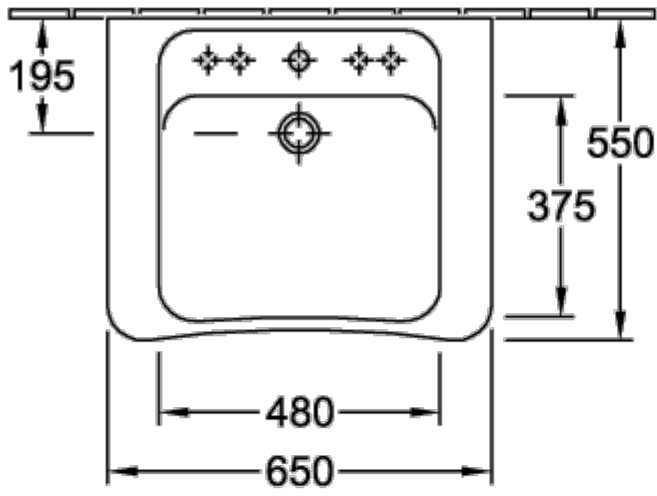

ТЕХНИЧЕСКИЕ ЧЕРТЕЖИ

517867R1
DE

FR+

	A	B	K	L
5178 60 / 61 / 62 / 63	555	600	370	435
5178 65 / 66 / 67 / 68	550	650	375	480

517867R1
DE

FR+

VICARE РАКОВИНА VICARE ОКРУГЛЫЕ ВЕРСИИ

ИНФОРМАЦИЯ ОБ ИЗДЕЛИИ