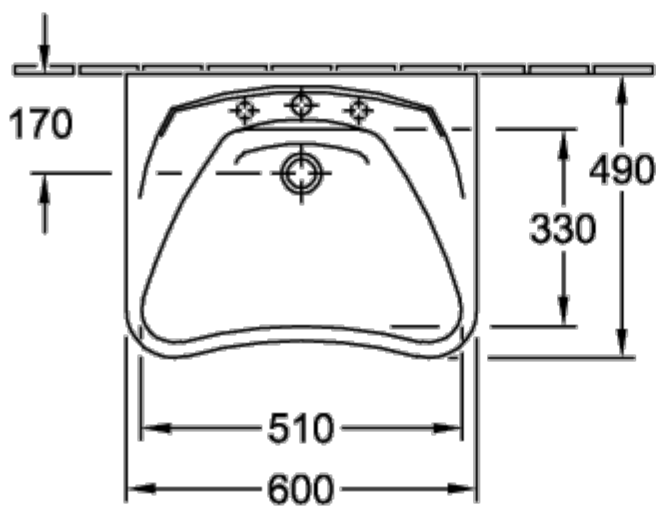

ТЕХНИЧЕСКИЕ ЧЕРТЕЖИ

71196101
DE

FR+