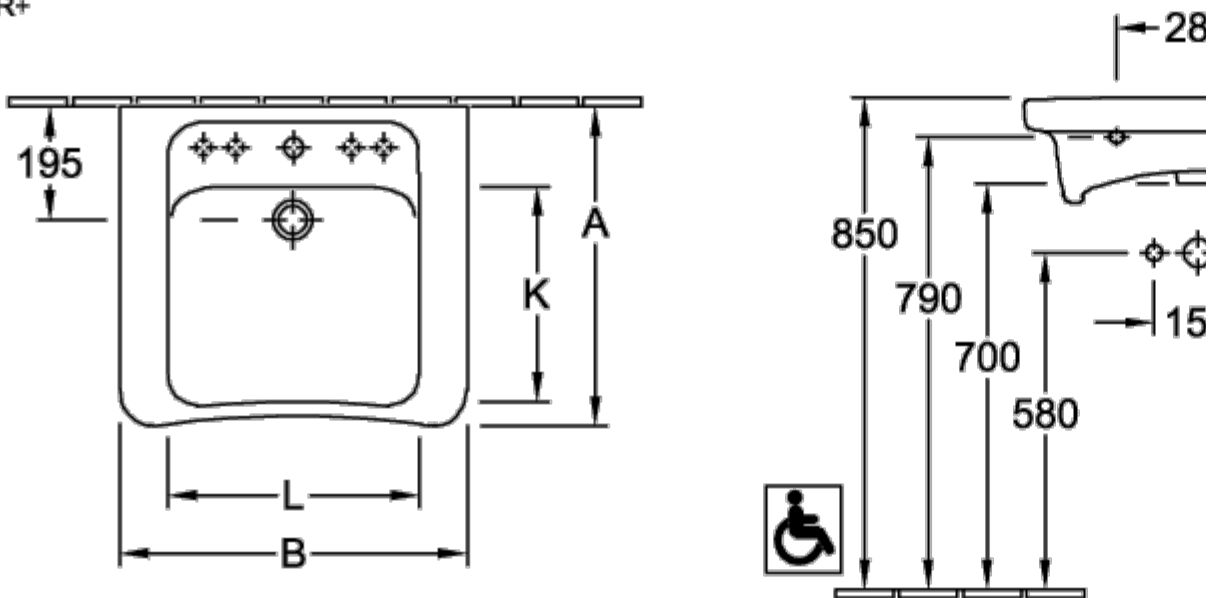

ТЕХНИЧЕСКИЕ ЧЕРТЕЖИ

517867R1
DE

FR+

	A	B	K	L
5178 60 / 61 / 62 / 63	555	600	370	435
5178 65 / 66 / 67 / 68	550	650	375	480