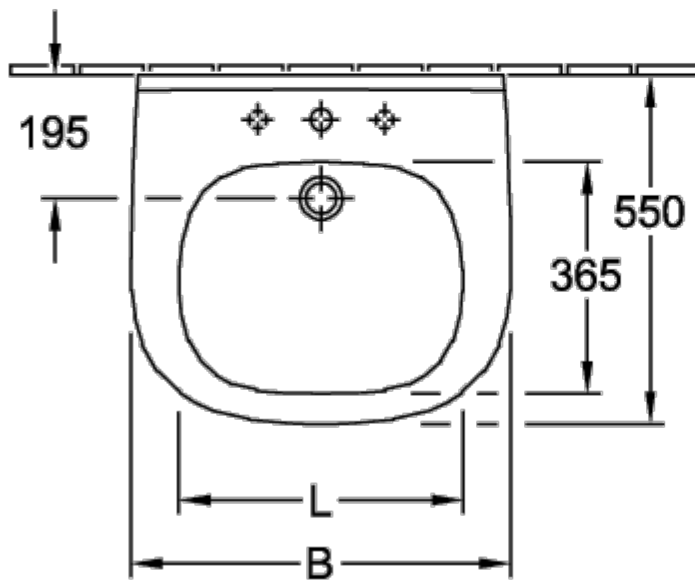

41196001
DE

FR+

	B	L
4119 55	560	420
4119 60	610	460