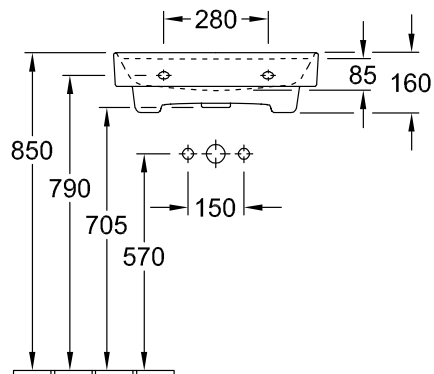

ТЕХНИЧЕСКИЕ ЧЕРТЕЖИ

4A335501

ε

□

4A335501

COLLARO РАКОВИНА ДЛЯ УСТАНОВКИ НА СТОЛЕШНИЦУ КВАДРАТНАЯ МОДЕЛЬ

ИНФОРМАЦИЯ ОБ ИЗДЕЛИИ

Заголовок артикула	Collaro Раковина для установки на столешницу, 380 x 380 x 145 mm, Альпийский белый, без перелива
Номер артикула	4A213801
Монтаж / тип монтажа	Накладная версия
Указания по монтажу	Рекомендация: монтаж с минимальным расстоянием между задней стенкой раковины и стеной: 50 mm
Комплект поставки	1 x раковина, устанавливаемая на столешницу, 1 x крепежный комплект 1 x шаблон для выреза
Глубина в мм	380
Ширина в мм	380
Высота в мм	145
Внутренняя глубина	100
Коллекция	Collaro
Указания для смесителя/крана	<ul style="list-style-type: none">• При использовании настенного смесителя мы рекомендуем длину излива не менее 210 мм• Внимание: модели без перелива должны быть оснащены незапираемым сливным клапаном
Подходит для	Смеситель для настенного монтажа, Подходящая мебель Смеситель с более высокой ножкой
Материал	TitanCeram
Поверхность	глянцевый
Название цвета	Альпийский белый
С переливом	Нет
форма	квадратная модель
Название цвета	Альпийский белый
Антибактериальная поверхность (с AntiBac)	Нет
Легкая очистка поверхности (CeramicPlus)	Нет
Нижняя сторона раковины	нешлифованный
Количество раковин	1