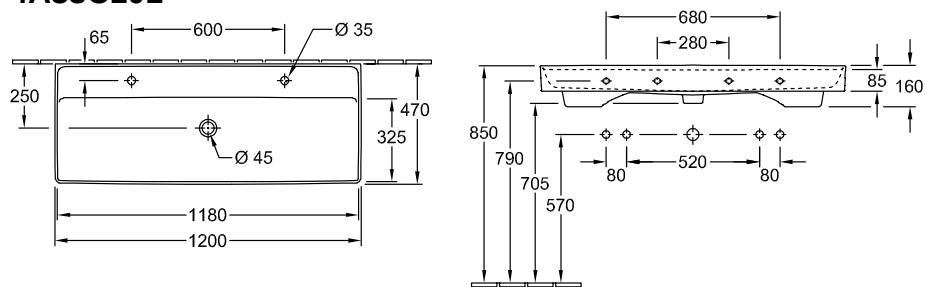

ТЕХНИЧЕСКИЕ ЧЕРТЕЖИ

4A33C101