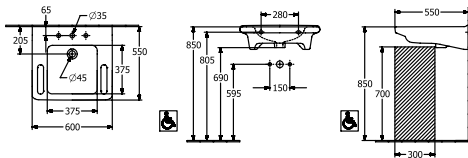

ТЕХНИЧЕСКИЕ ЧЕРТЕЖИ

4A686001

DE

FR+

4A686001

DE

FR+